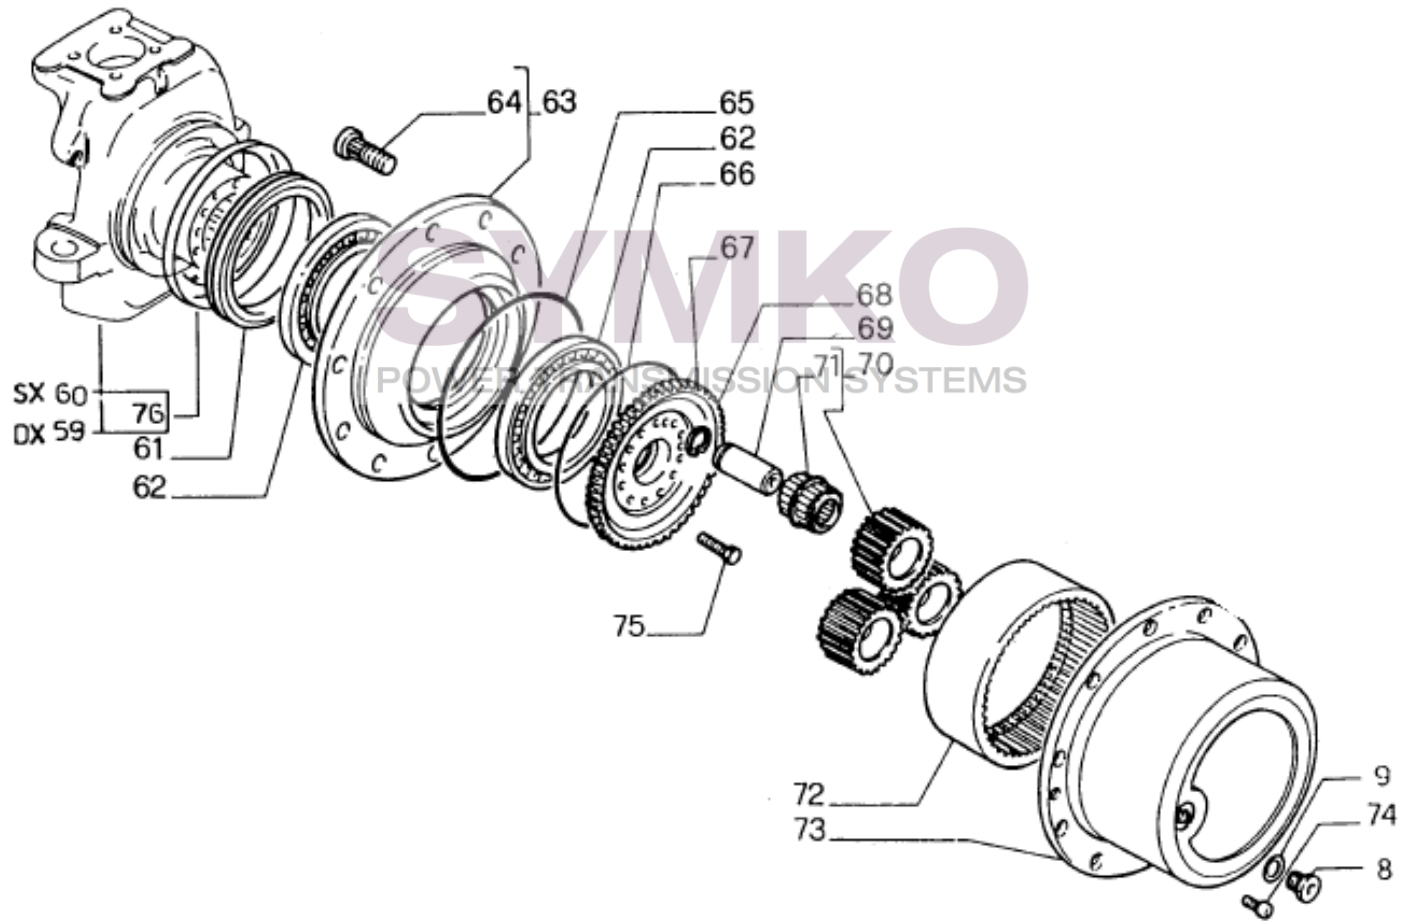

VUES PONT DANA N° 050-SLH

Vue N°4

SYMKO – Parc d’activité de Tournebride – 23 Rue de la Guillauderie 44118
LA CHEVROLIERE

Tél : 02 51 70 13 13 - fax : 02 51 70 04 04

contact@symko.fr

www.symko.fr