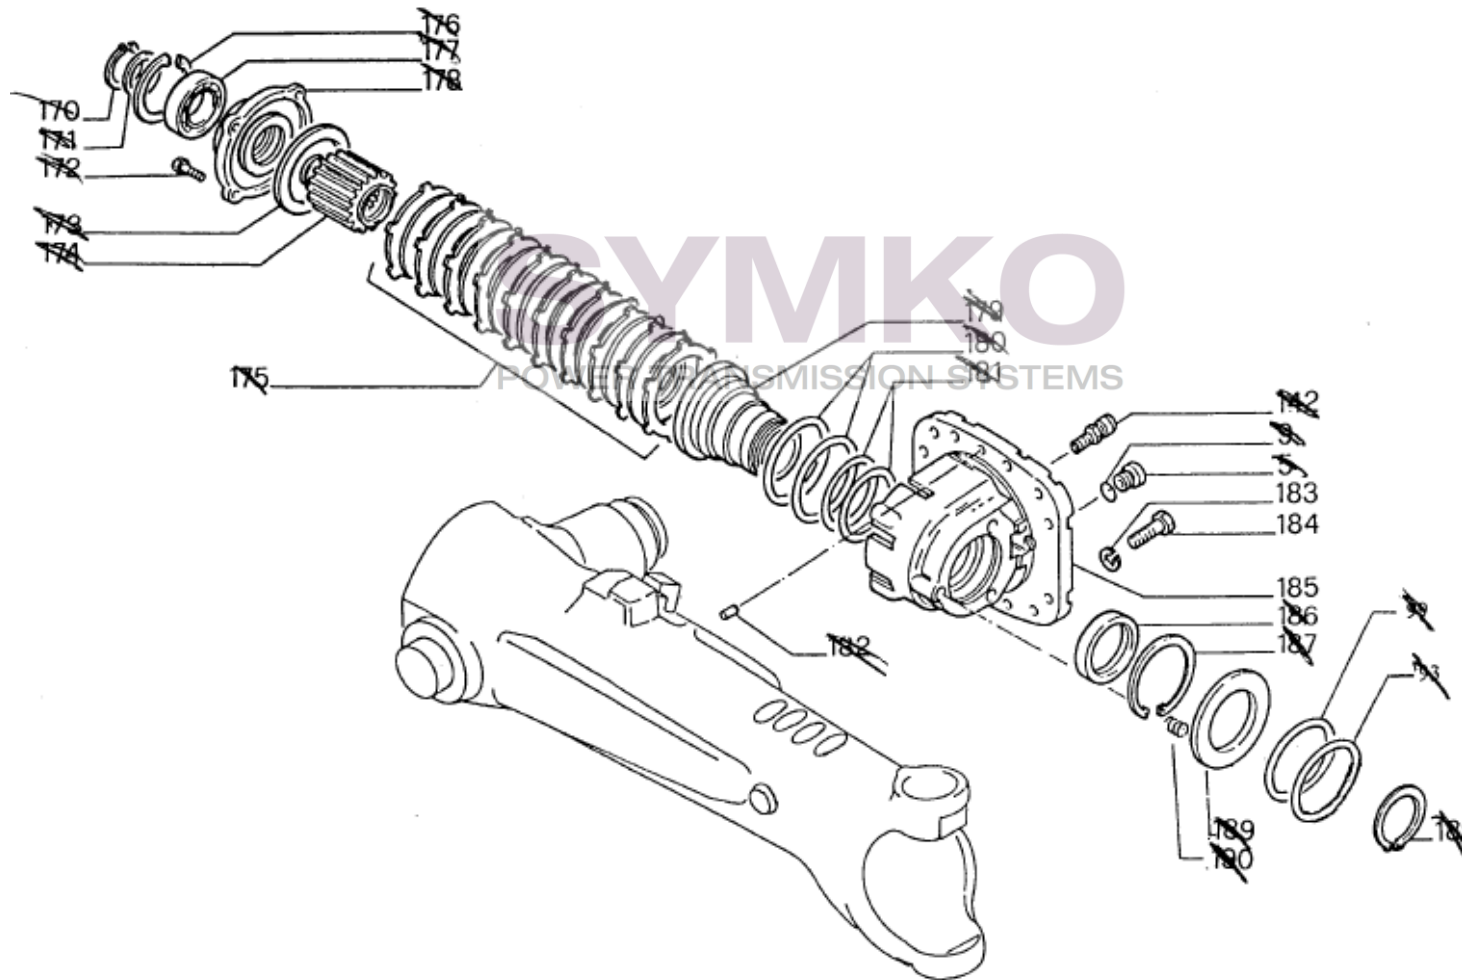

SYMKO

POWER TRANSMISSION SYSTEMS

VUES PONT DANA N° 050-SLH

Vue N°1

SYMKO – Parc d'activité de Tournebride – 23 Rue de la Guillauderie 44118
LA CHEVROLIERE

Tél : 02 51 70 13 13 - fax : 02 51 70 04 04

contact@symko.fr