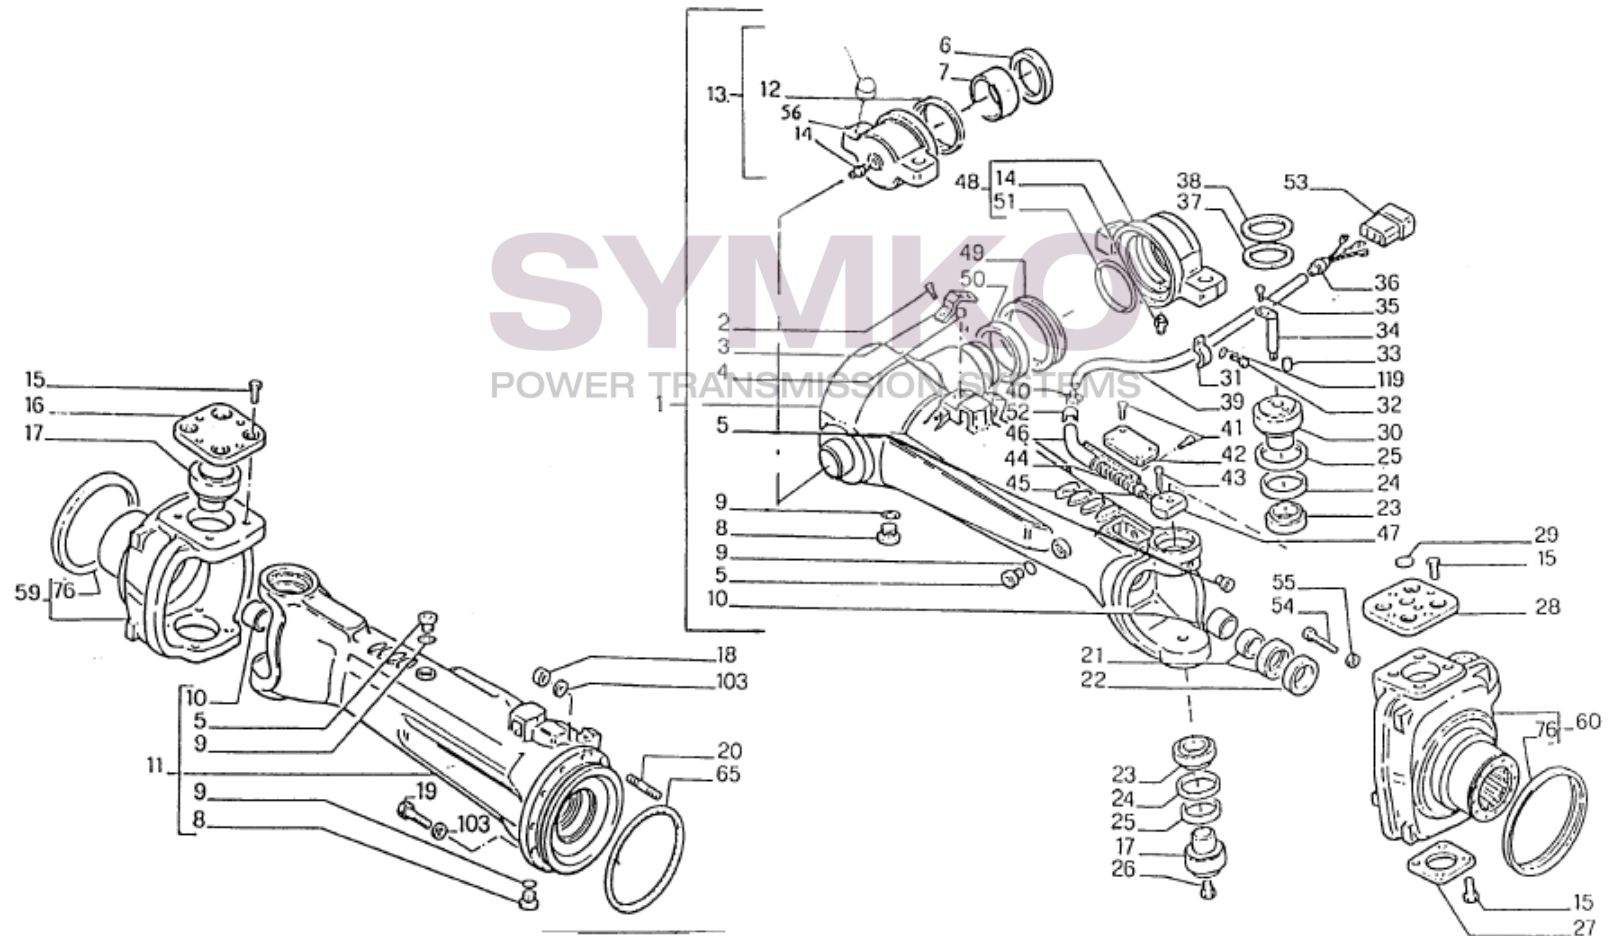

SYMKO

POWER TRANSMISSION SYSTEMS

VUES PONT DANA N° 050-SLH

Vue N°5

SYMKO – Parc d’activité de Tournebride – 23 Rue de la Guillauderie 44118
LA CHEVROLIERE

Tél : 02 51 70 13 13 - fax : 02 51 70 04 04

contact@symko.fr

www.symko.fr