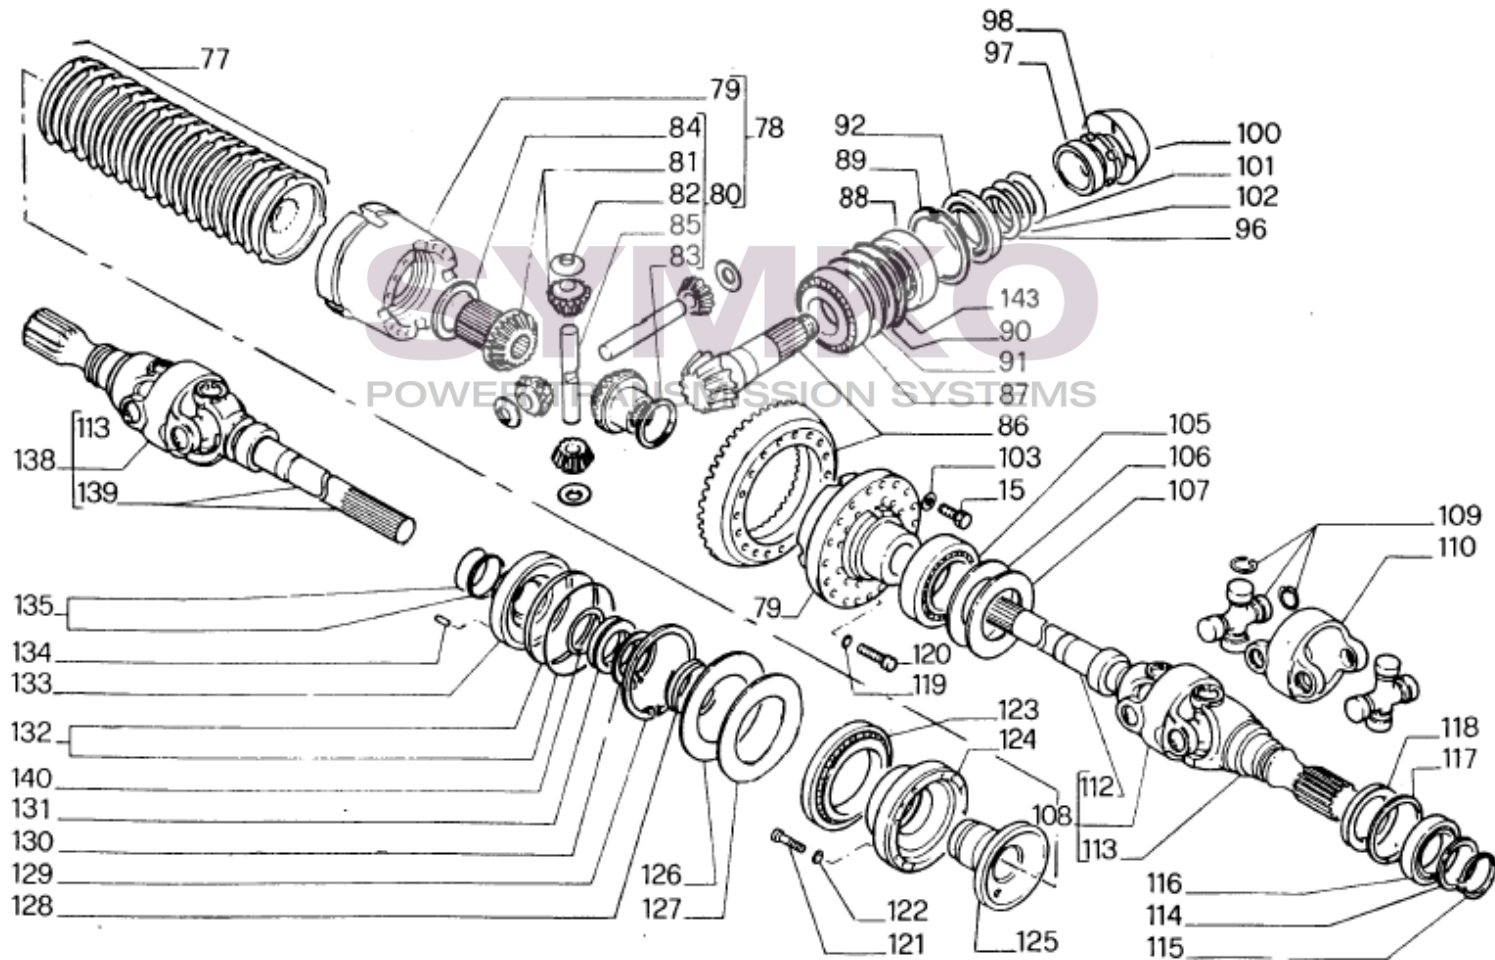

SYMKO

POWER TRANSMISSION SYSTEMS

VUES PONT DANAN° 050-SLH

Vue N°2

SYMKO – Parc d’activité de Tournebride – 23 Rue de la Guillauderie 44118
LA CHEVROLIERE

Tél : 02 51 70 13 13 - fax : 02 51 70 04 04

contact@symko.fr

www.symko.fr