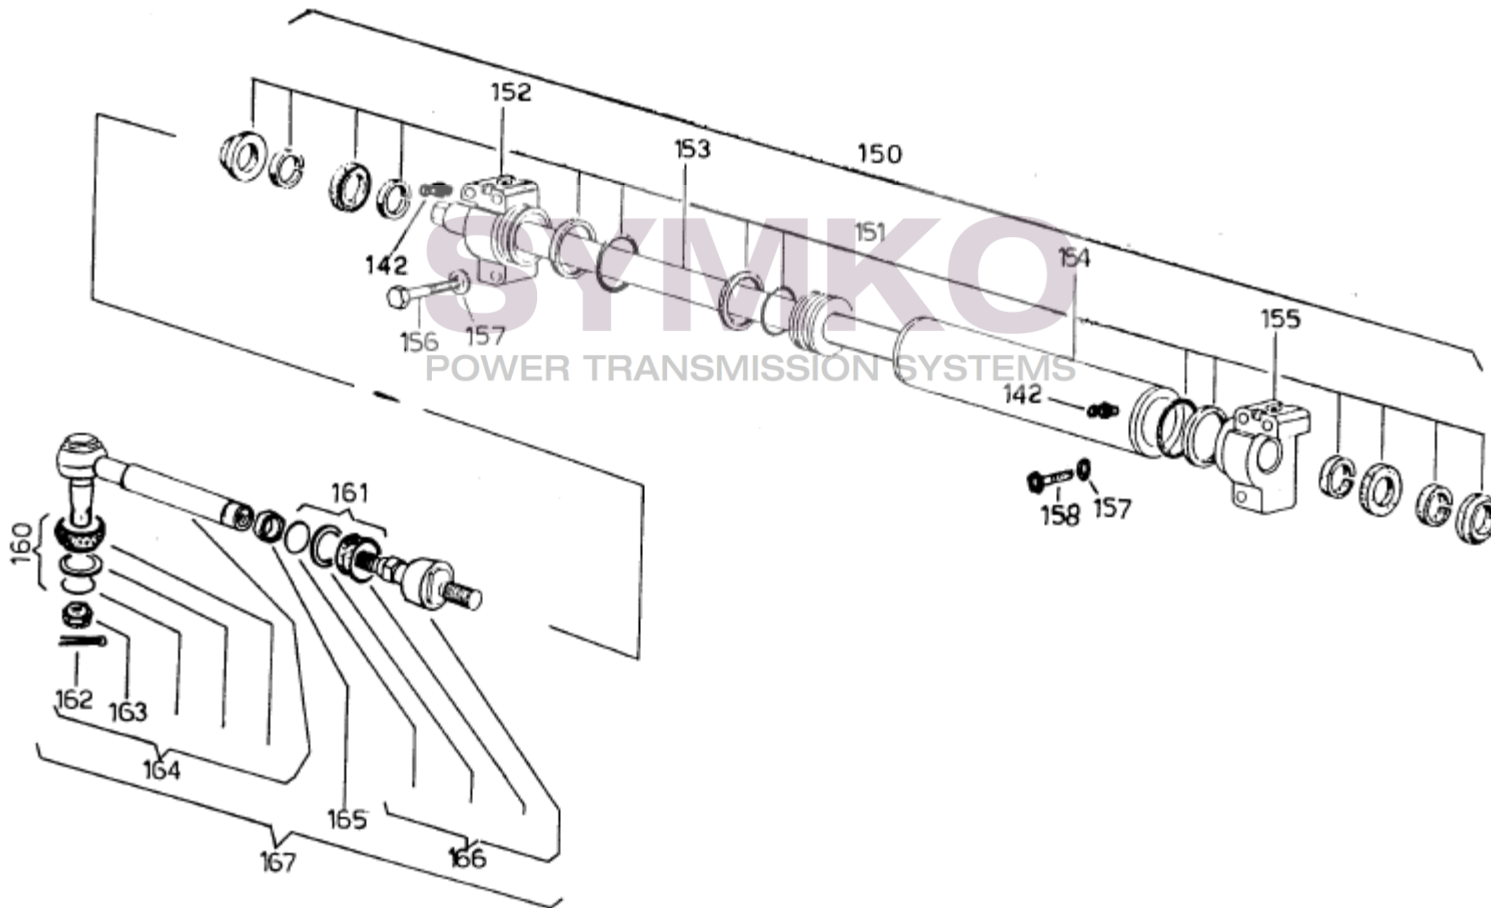

contact@symko.fr

www.symko.fr

SYMKO

POWER TRANSMISSION SYSTEMS

VUES PONT DANA N° 050-SLH

Vue N°3

SYMKO – Parc d'activité de Tournebride – 23 Rue de la Guillauderie 44118
LA CHEVROLIERE

Tél : 02 51 70 13 13 - fax : 02 51 70 04 04