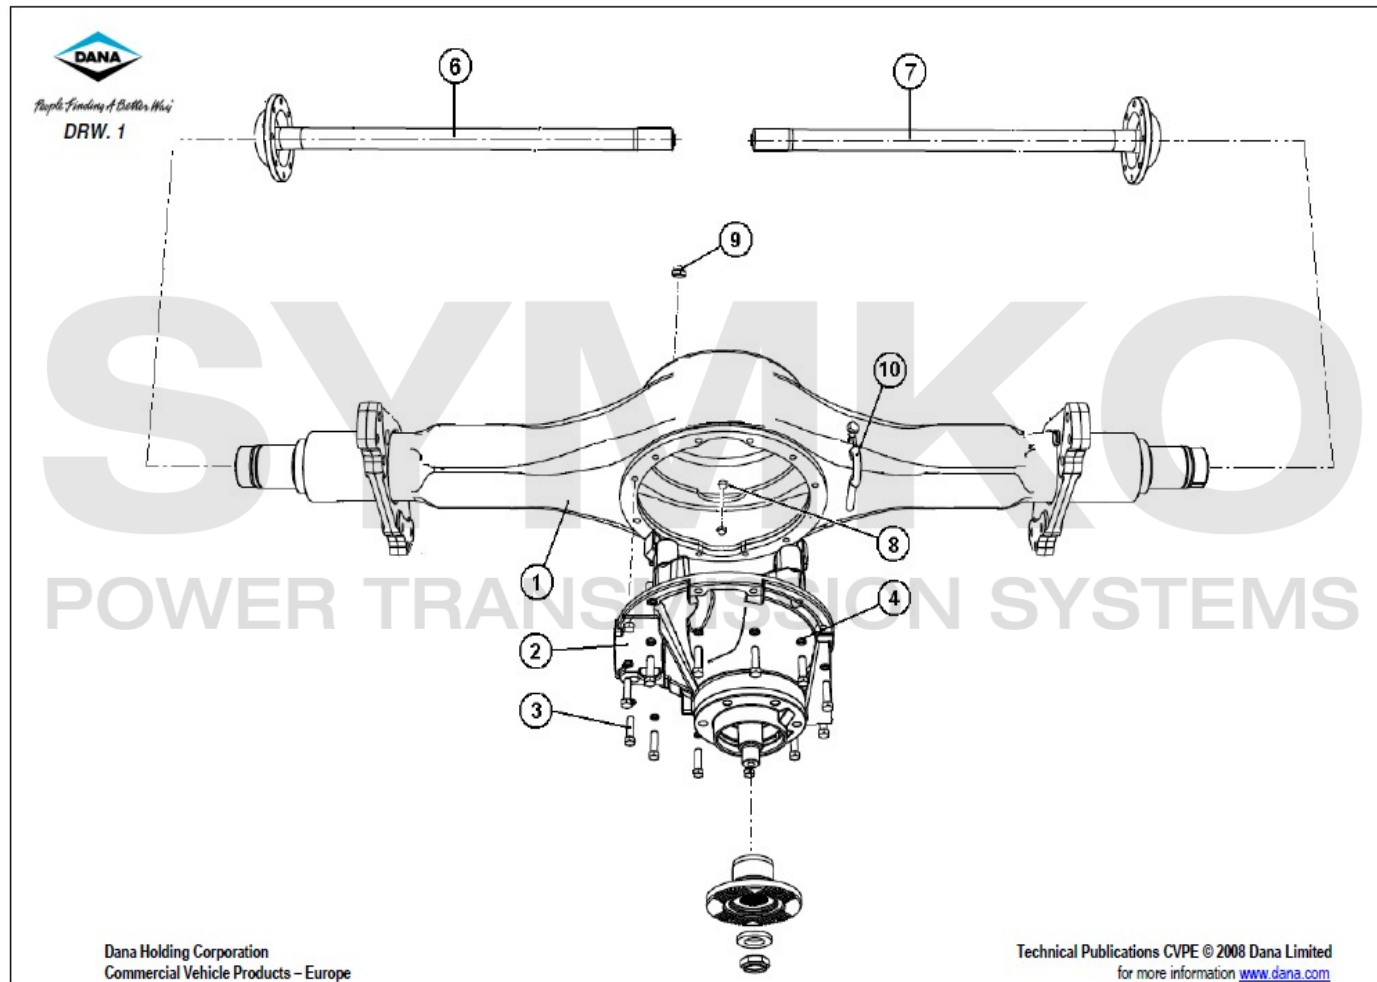

SYMKO

POWER TRANSMISSION SYSTEMS

VUES PONT DANA N° 09.24 826296/826216/826356/826357

Vue N°1

SYMKO – Parc d'activité de Tournebride – 23 Rue de la Guillauderie 44118
LA CHEVROLIERE

Tél : 02 51 70 13 13 - fax : 02 51 70 04 04