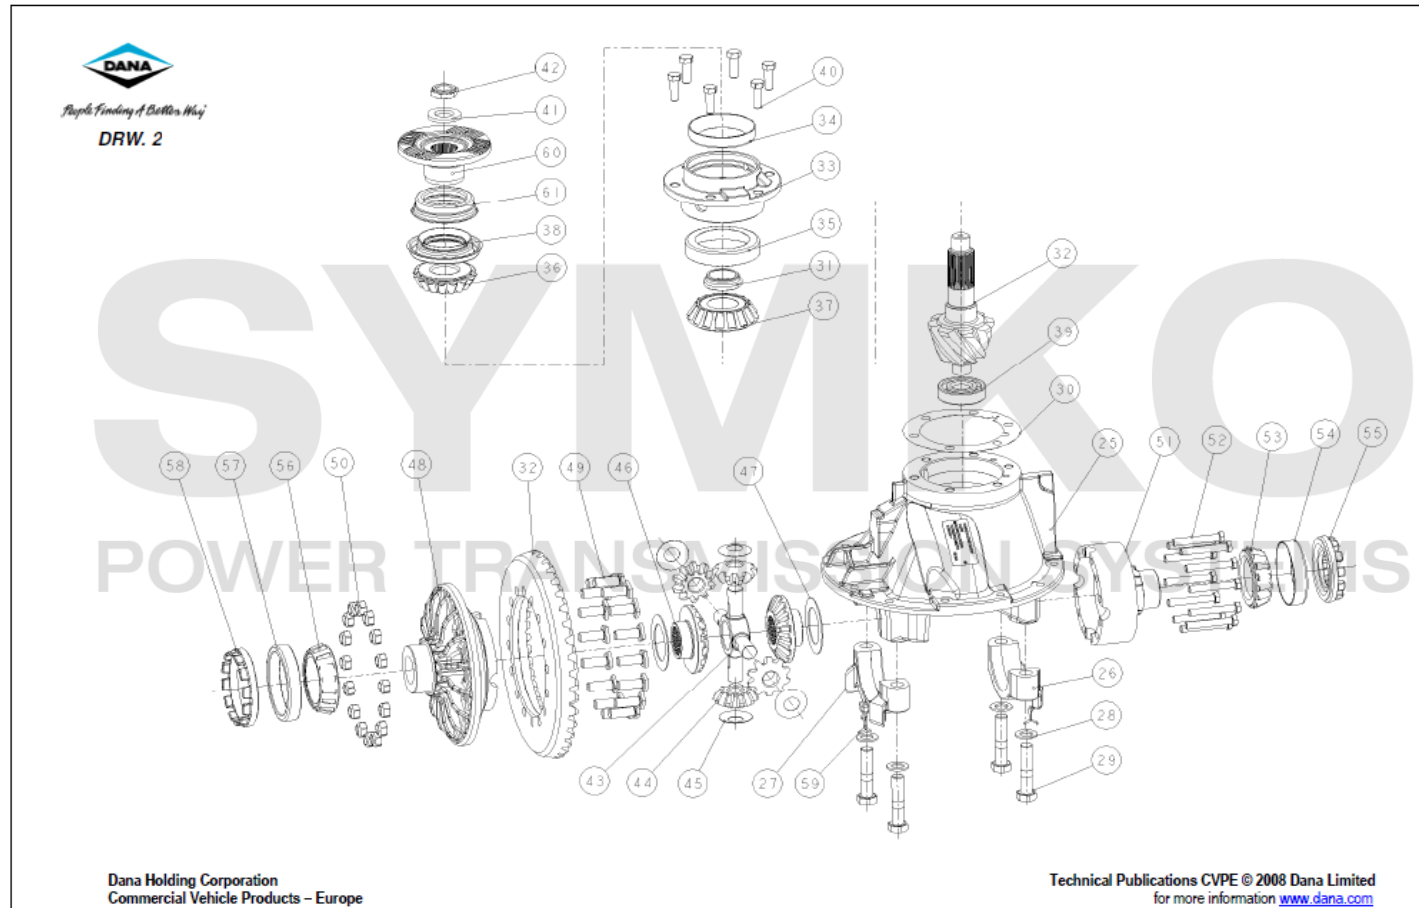

contact@symko.fr

www.symko.fr

SYMKO

POWER TRANSMISSION SYSTEMS

VUES PONT DANA N° 09.24 826296/826216/826356/826357

Vue N°2

SYMKO – Parc d'activité de Tournebride – 23 Rue de la Guillauderie 44118
LA CHEVROLIERE