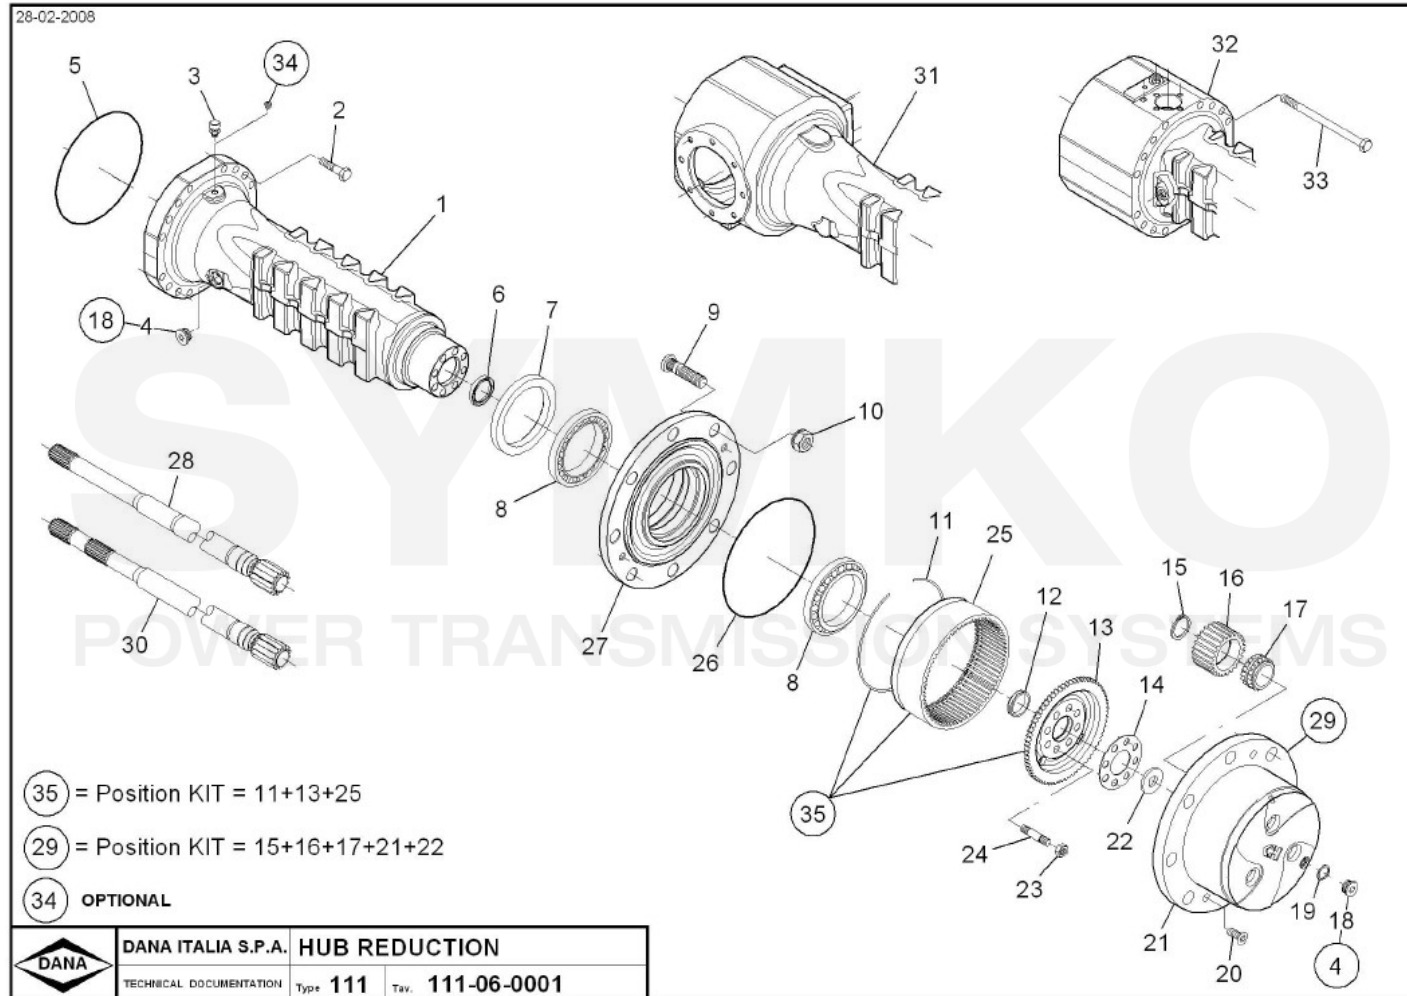

contact@symko.fr

www.symko.fr

SYMKO

POWER TRANSMISSION SYSTEMS

VUES PONT DANA N° 111-059

Vue N°3

SYMKO – Parc d’activité de Tournebride – 23 Rue de la Guillauderie 44118
LA CHEVROLIERE

Tél : 02 51 70 13 13 - fax : 02 51 70 04 04