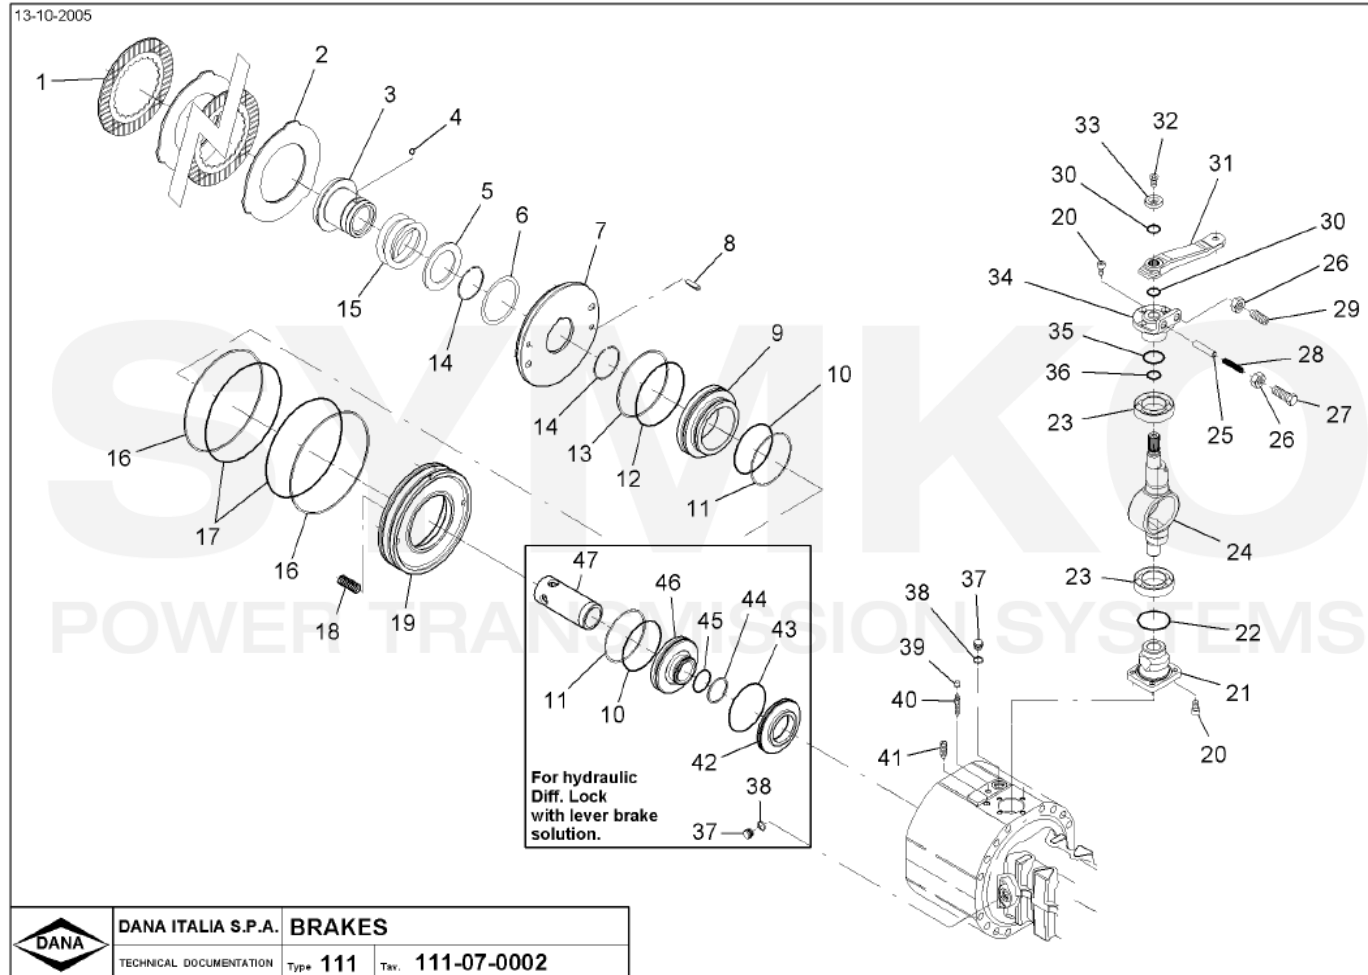

VUES PONT DANA N° 111-059

Vue N°4

SYMKO – Parc d'activité de Tournebride – 23 Rue de la Guillauderie 44118
LA CHEVROLIERE

Tél : 02 51 70 13 13 - fax : 02 51 70 04 04

contact@symko.fr

www.symko.fr