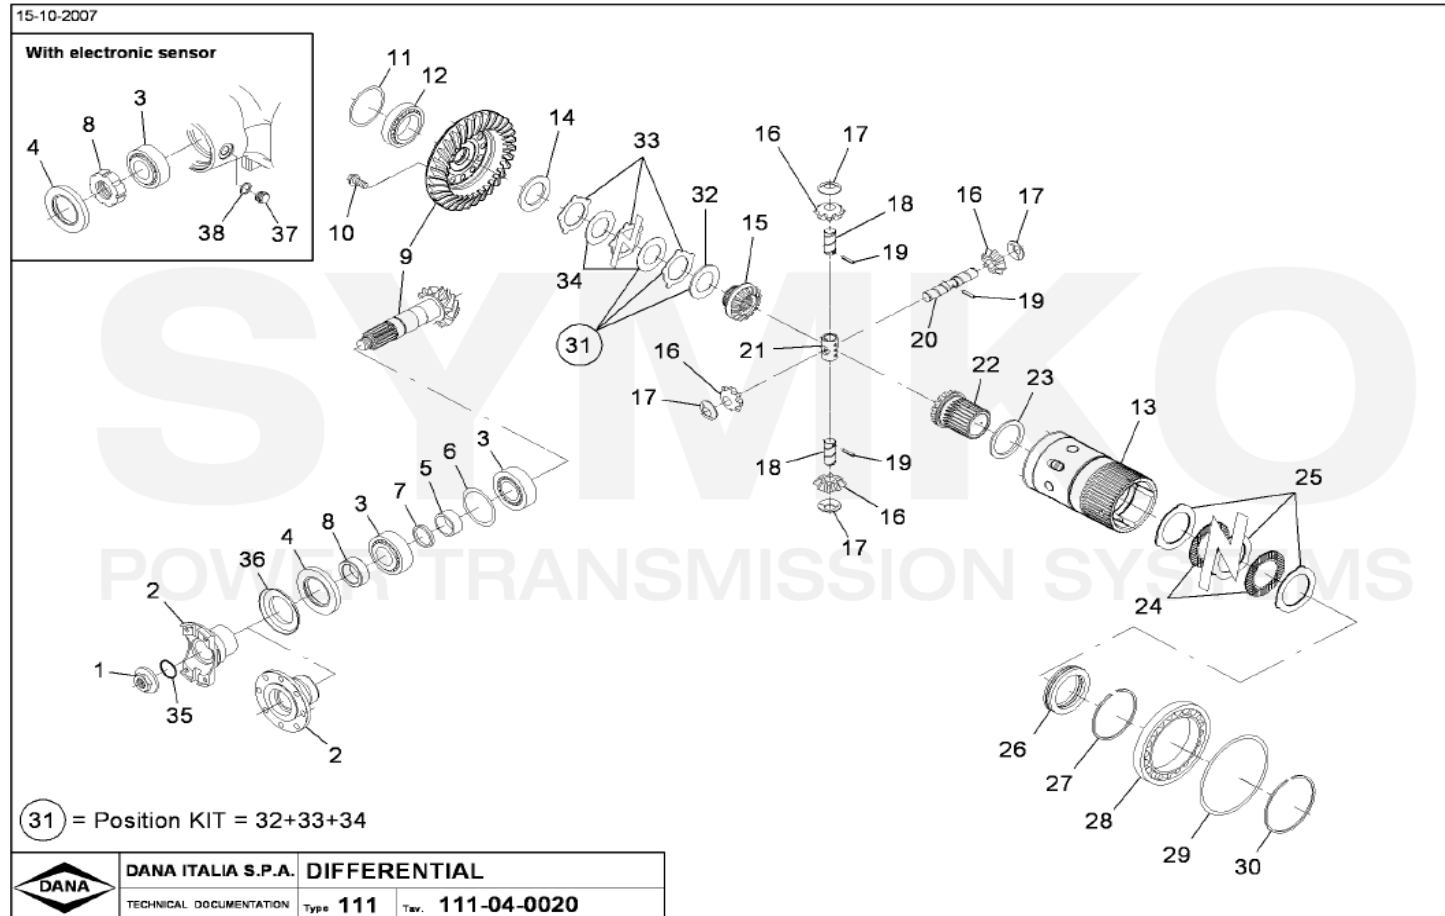

SYMKO

POWER TRANSMISSION SYSTEMS

VUES PONT DANA N° 111-059

Vue N°2

**SYMKO – Parc d’activité de Tournebride – 23 Rue de la Guillauderie 44118
LA CHEVROLIERE**

Tél : 02 51 70 13 13 - fax : 02 51 70 04 04

contact@symko.fr

www.symko.fr