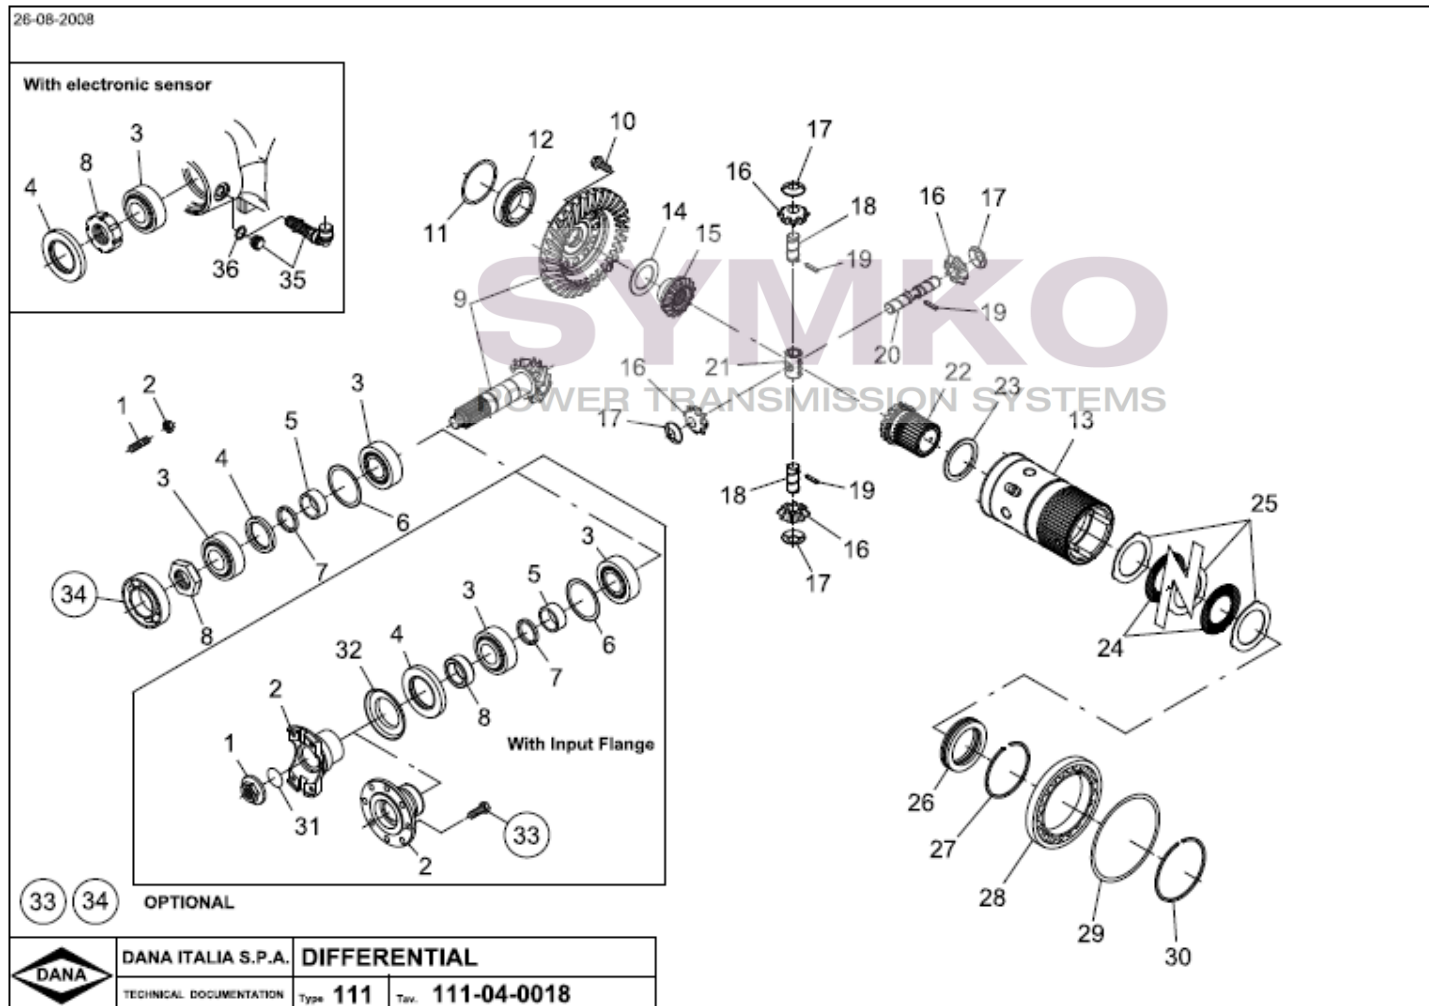

www.symko.fr

SYMKO

POWER TRANSMISSION SYSTEMS

VUES PONT DANA N° 111-074

Vue N°2

SYMKO – Parc d’activité de Tournebride – 23 Rue de la Guillauderie 44118
LA CHEVROLIERE

Tél : 02 51 70 13 13 - fax : 02 51 70 04 04