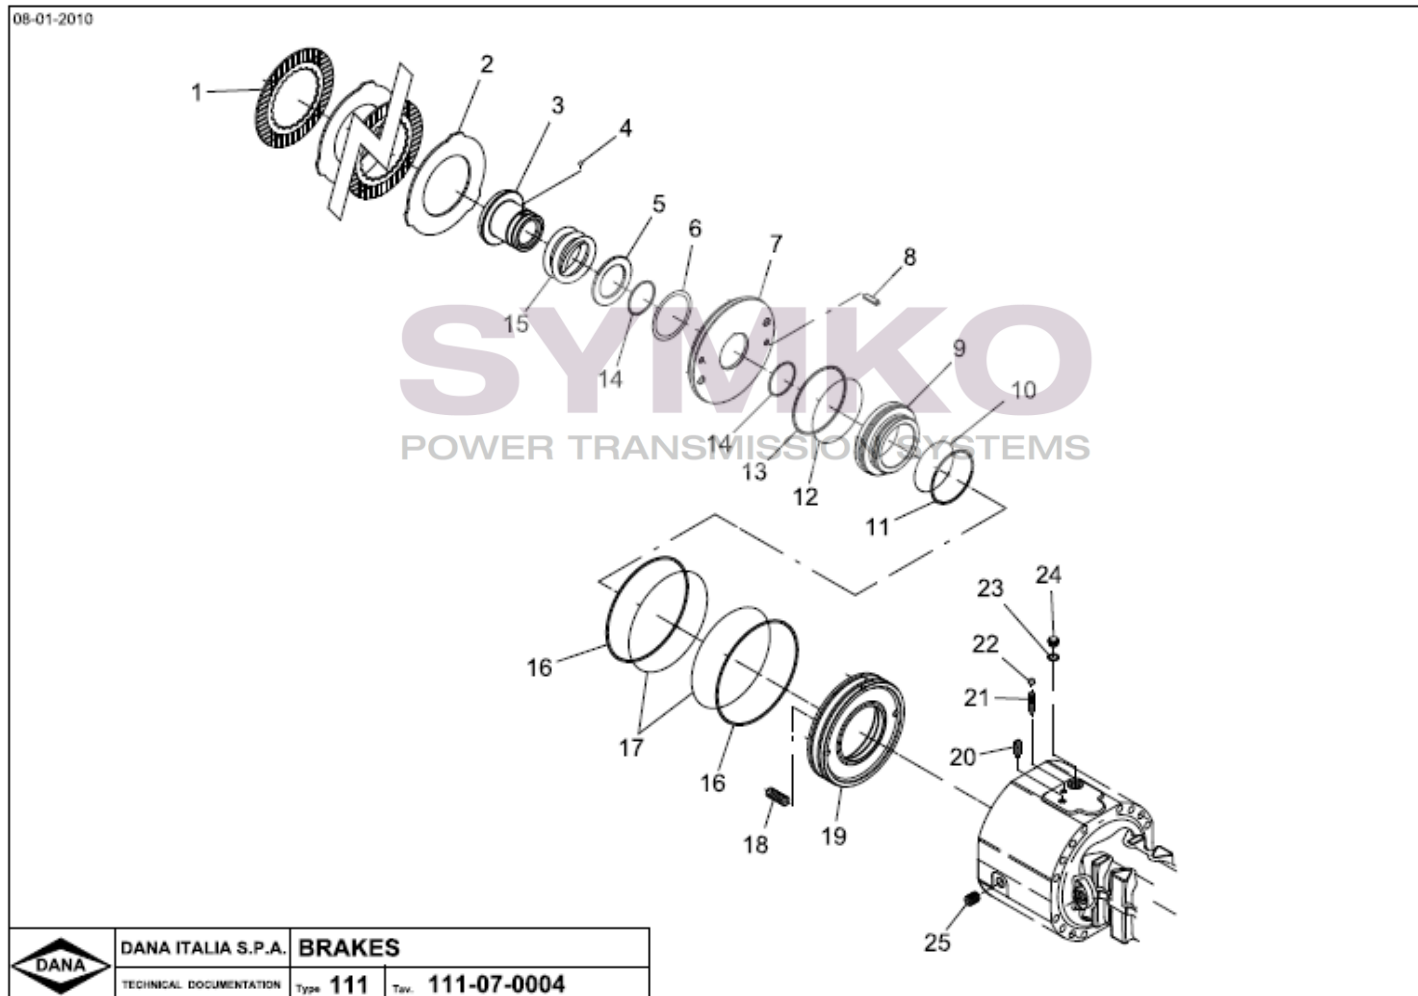

contact@symko.fr

www.symko.fr

SYMKO

POWER TRANSMISSION SYSTEMS

VUES PONT DANA N° 111-074

Vue N°4

SYMKO – Parc d’activité de Tournebride – 23 Rue de la Guillauderie 44118
LA CHEVROLIERE

Tél : 02 51 70 13 13 - fax : 02 51 70 04 04