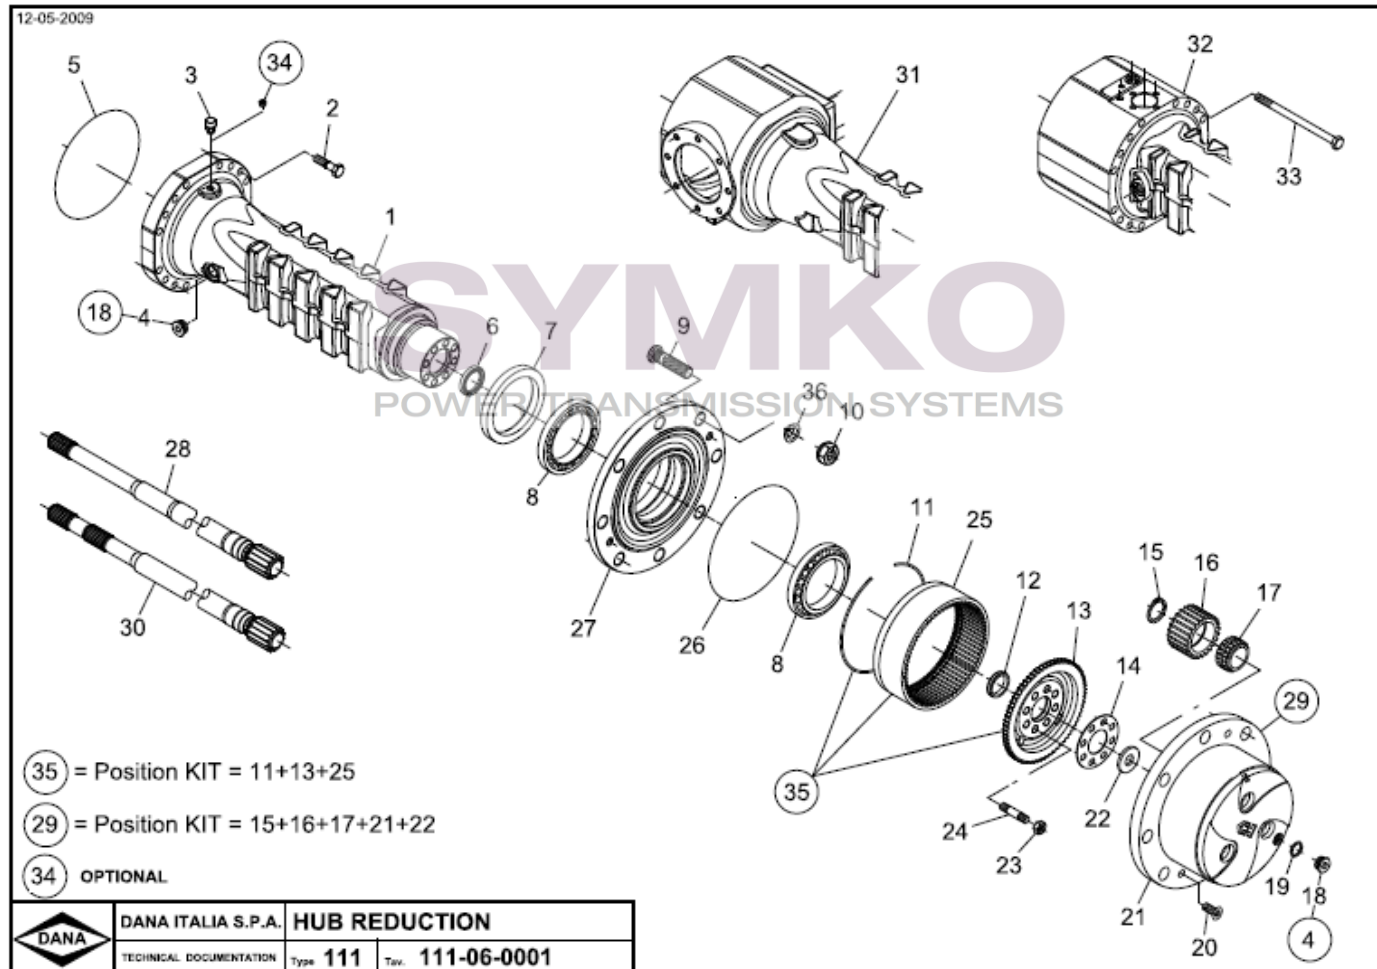

contact@symko.fr

www.symko.fr

SYMKO

POWER TRANSMISSION SYSTEMS

VUES PONT DANA N° 111-074

Vue N°3

SYMKO – Parc d’activité de Tournebride – 23 Rue de la Guillauderie 44118
LA CHEVROLIERE

Tél : 02 51 70 13 13 - fax : 02 51 70 04 04