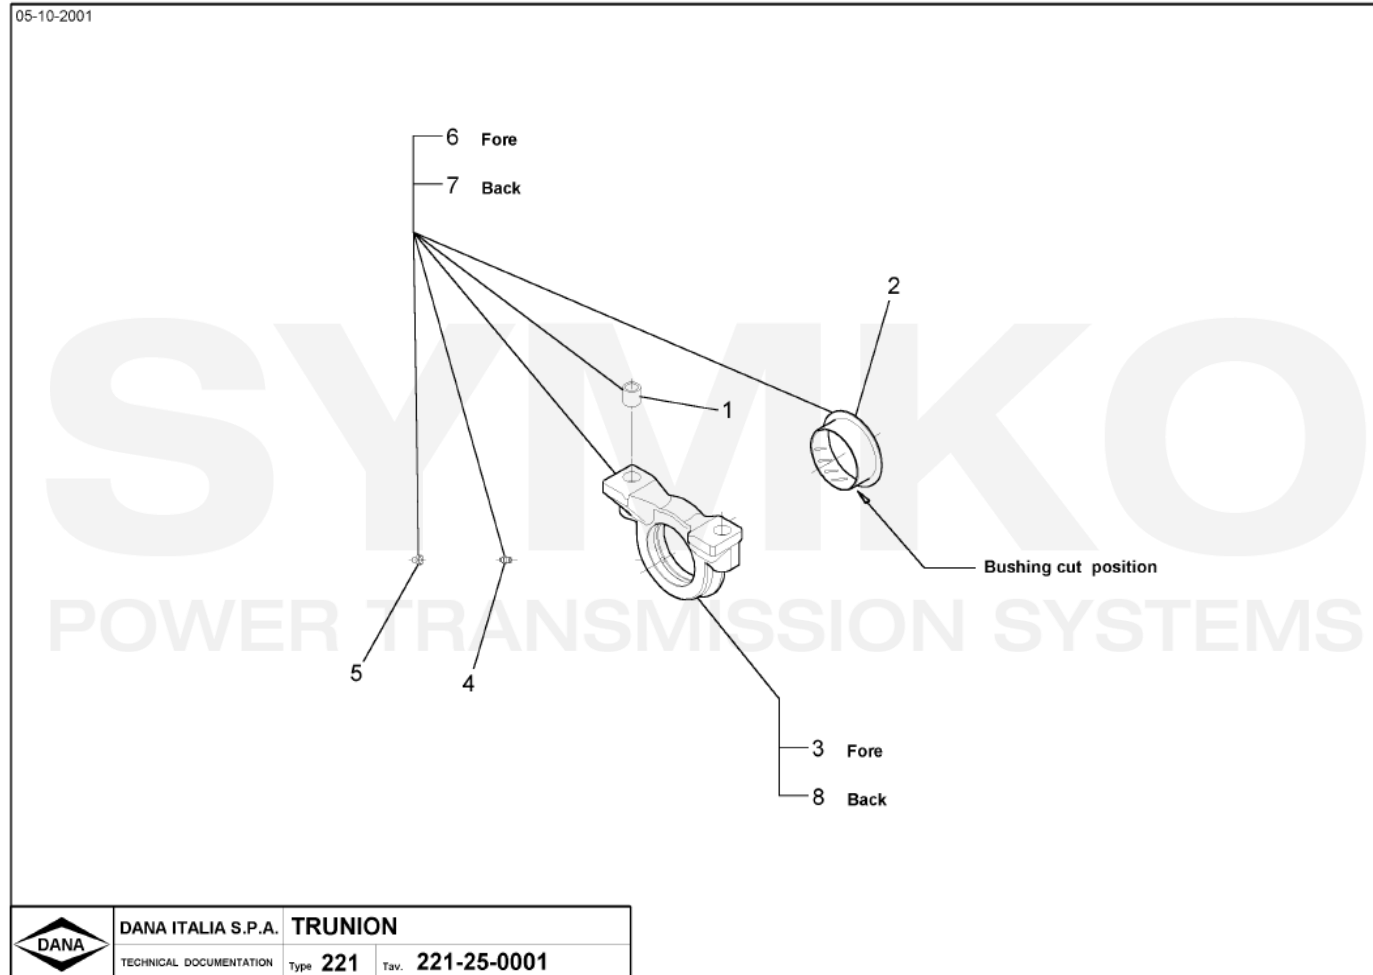

VUES PONT DANA N° 111-085

Vue N°4

**SYMKO – Parc d'activité de Tournebride – 23 Rue de la Guillauderie 44118
LA CHEVROLIERE**

Tél : 02 51 70 13 13 - fax : 02 51 70 04 04

contact@symko.fr

www.symko.fr