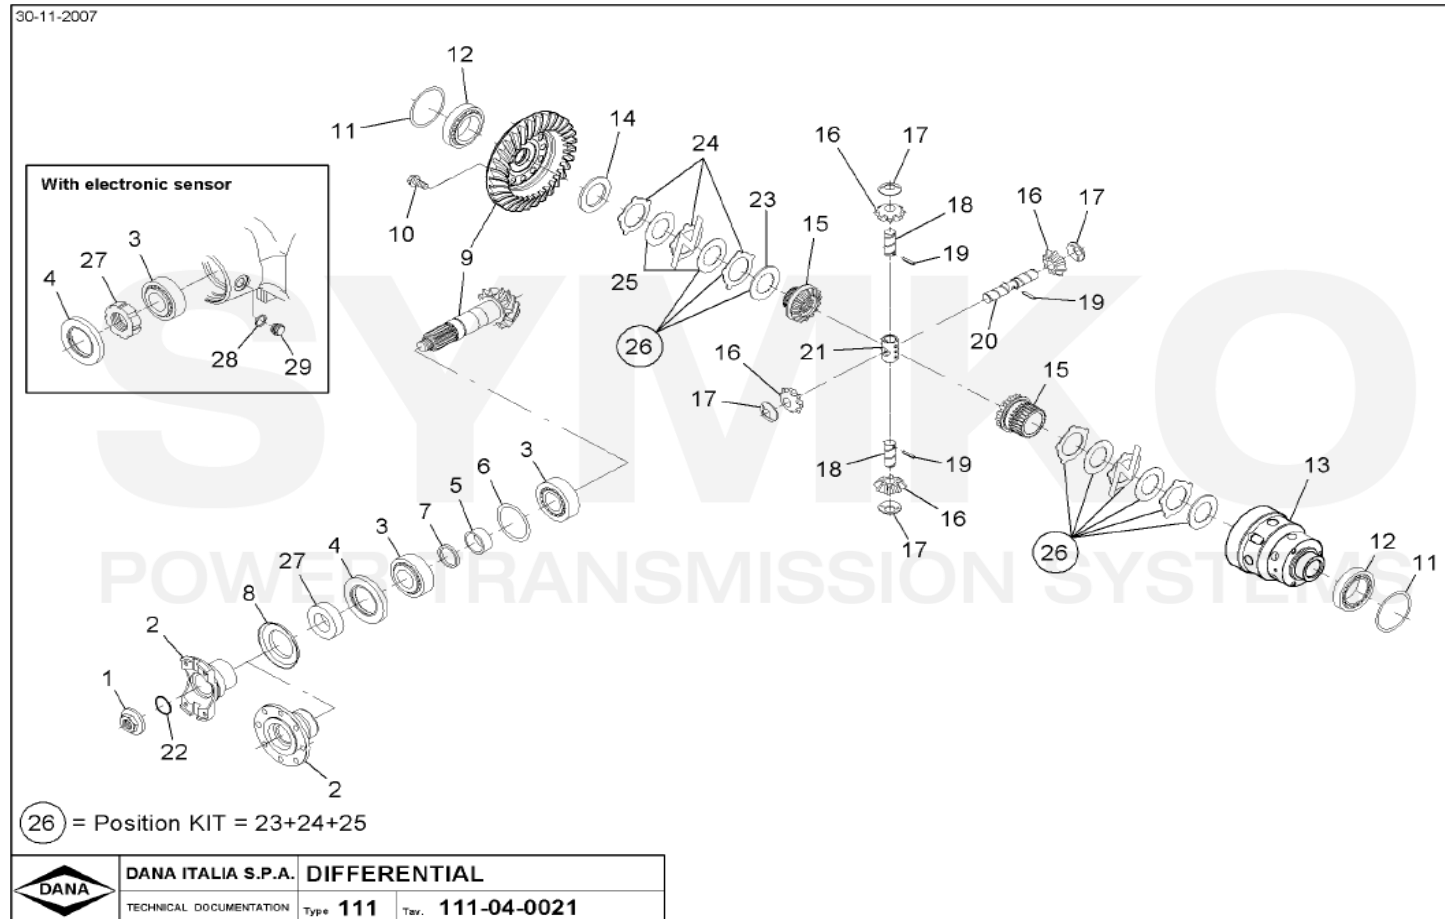

SYMKO

POWER TRANSMISSION SYSTEMS

VUES PONT DANA N° 111-085

Vue N°2

SYMKO – Parc d’activité de Tournebride – 23 Rue de la Guillauderie 44118
LA CHEVROLIERE

Tél : 02 51 70 13 13 - fax : 02 51 70 04 04

contact@symko.fr

www.symko.fr