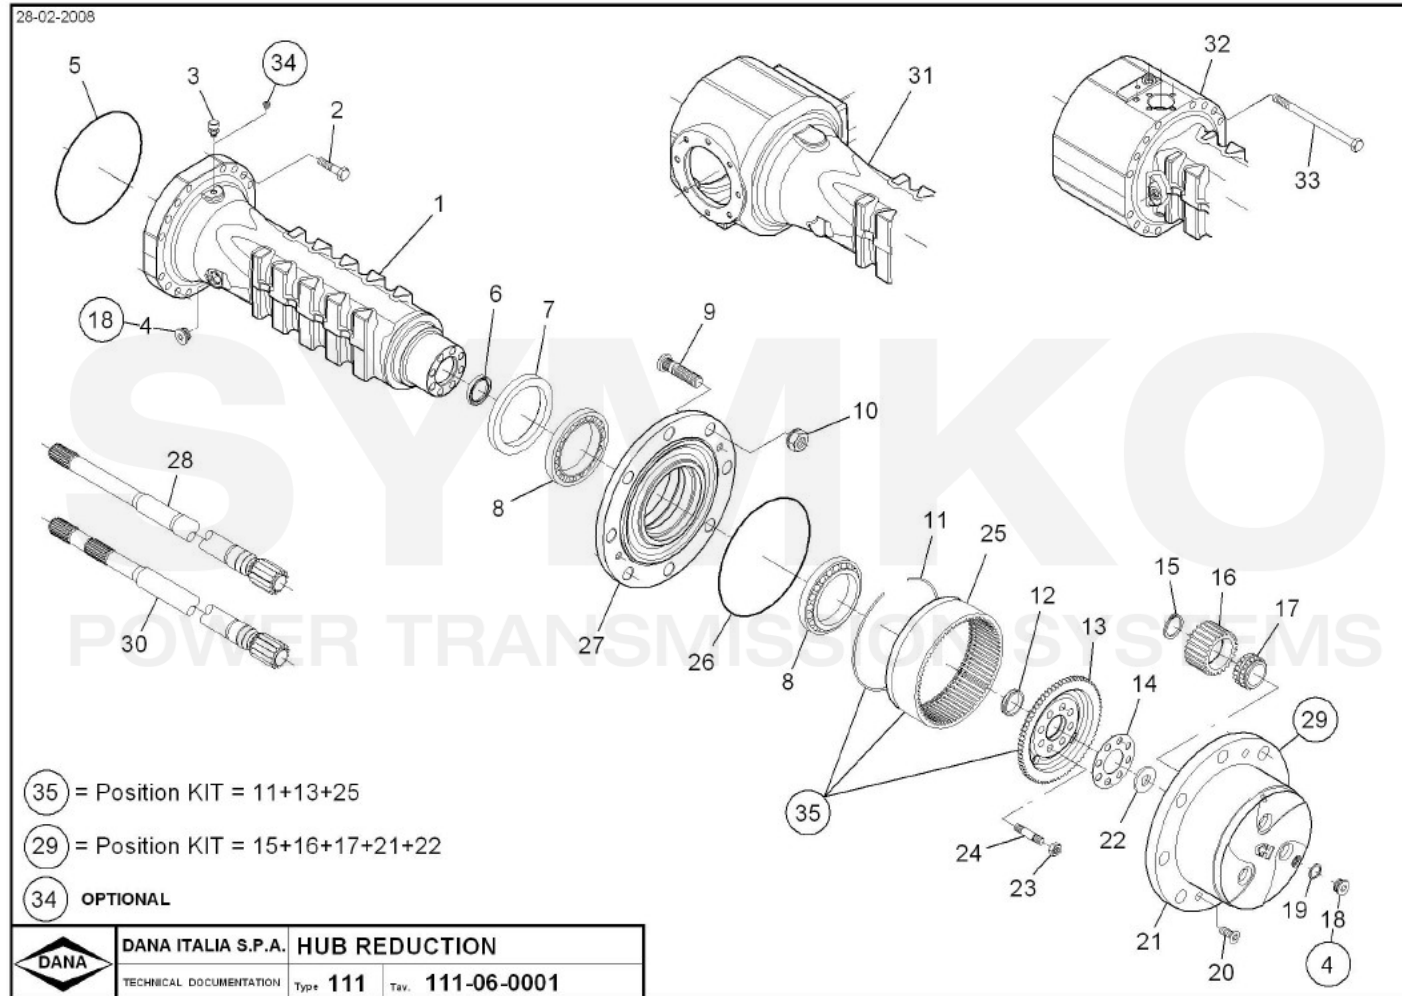

contact@symko.fr

www.symko.fr

SYMKO

POWER TRANSMISSION SYSTEMS

VUES PONT DANAN° 111-085

Vue N°3

SYMKO – Parc d’activité de Tournebride – 23 Rue de la Guillauderie 44118
LA CHEVROLIERE

Tél : 02 51 70 13 13 - fax : 02 51 70 04 04