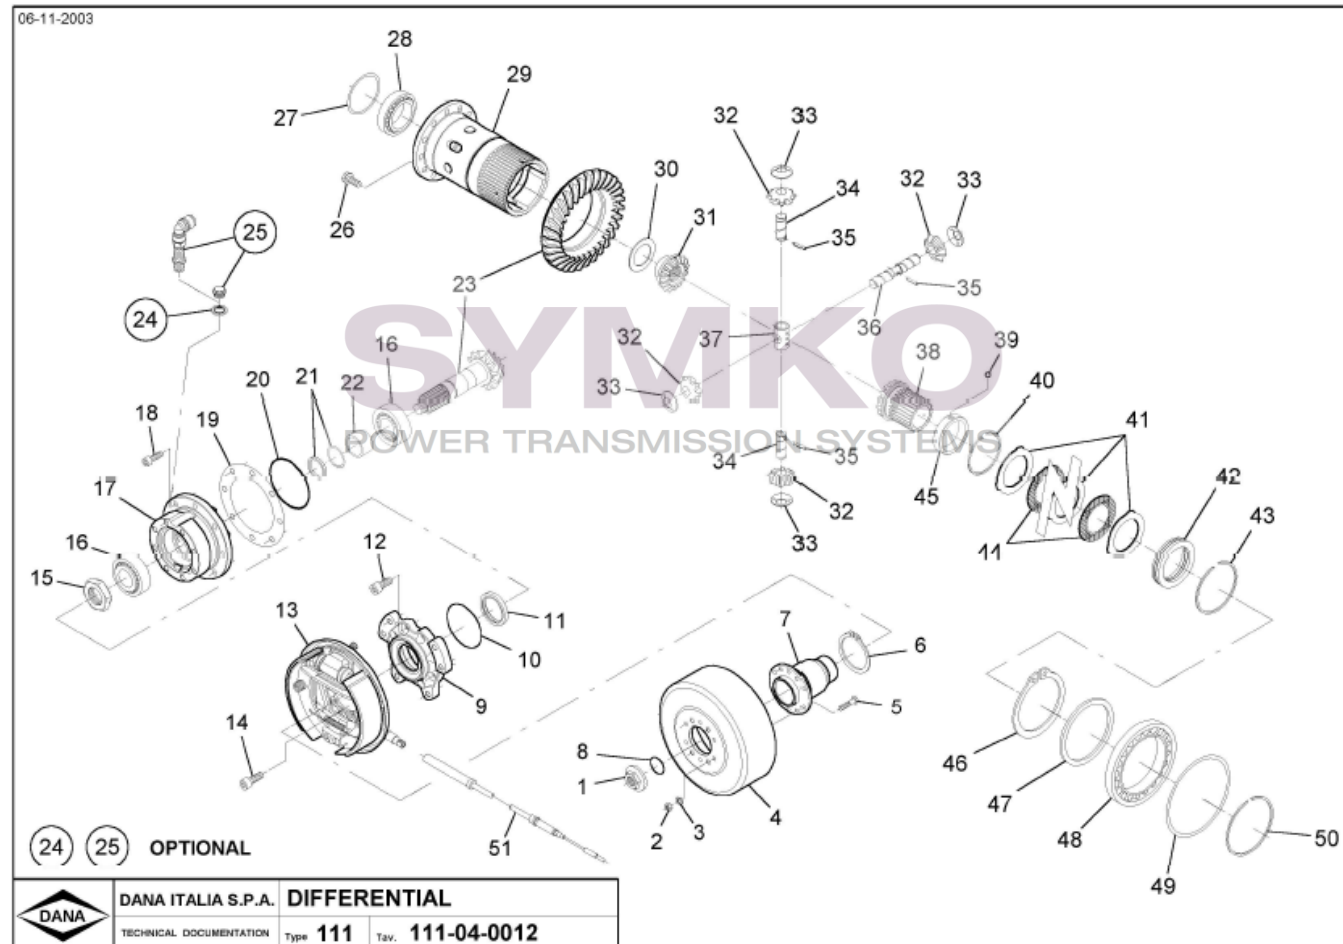

SYMKO

POWER TRANSMISSION SYSTEMS

VUES PONT DANA N° 111-104

Vue N°2

SYMKO – Parc d’activité de Tournebride – 23 Rue de la Guillauderie 44118
LA CHEVROLIERE

Tél : 02 51 70 13 13 - fax : 02 51 70 04 04

contact@symko.fr

www.symko.fr