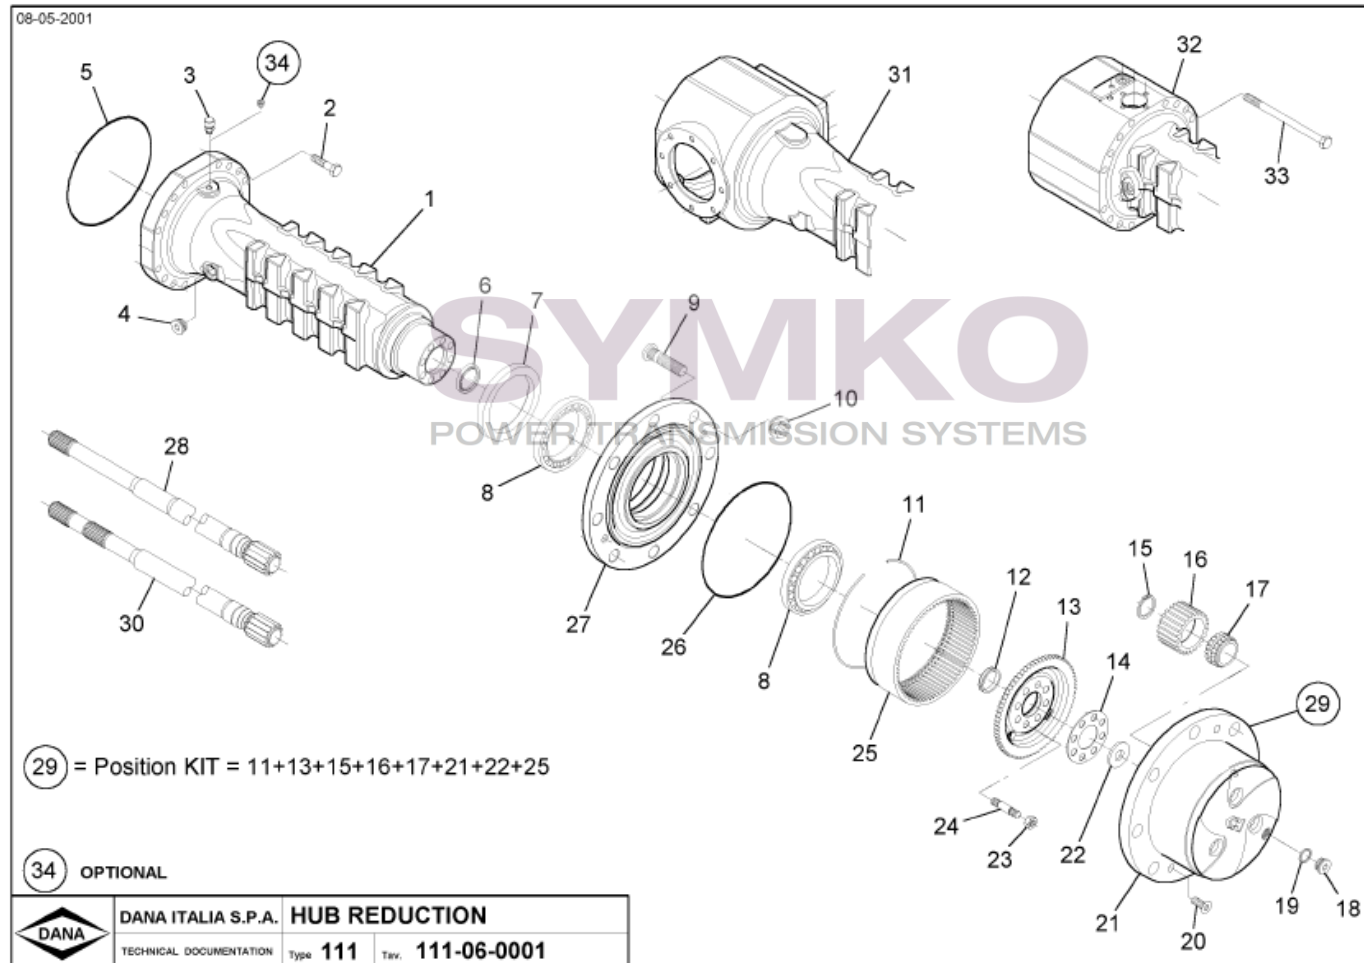

SYMKO

POWER TRANSMISSION SYSTEMS

VUES PONT DANAN° 111-104

Vue N°3

SYMKO – Parc d’activité de Tournebride – 23 Rue de la Guillauderie 44118
LA CHEVROLIERE

Tél : 02 51 70 13 13 - fax : 02 51 70 04 04

contact@symko.fr

www.symko.fr