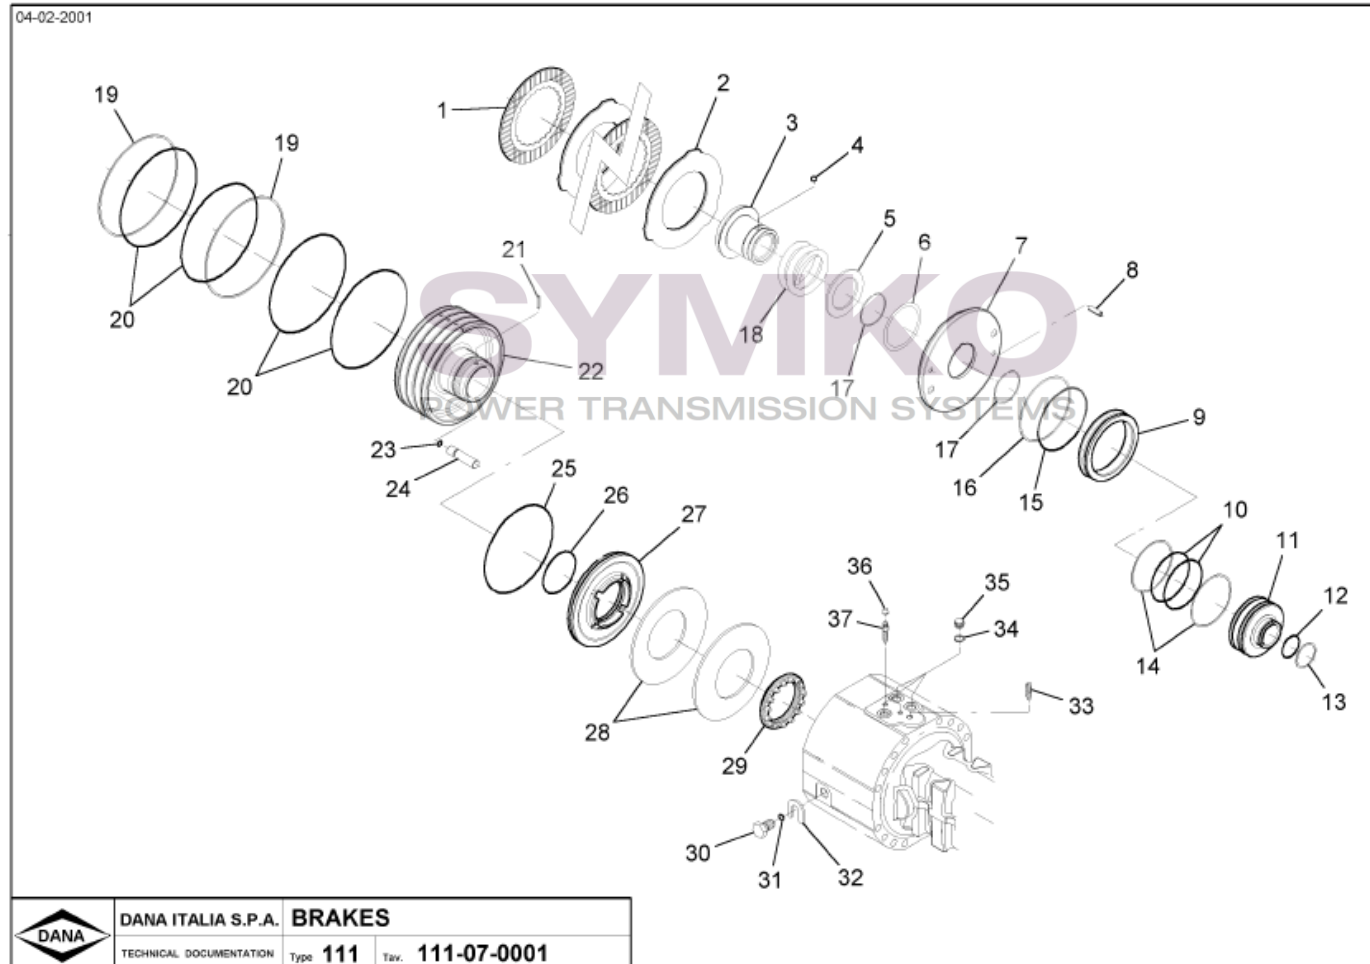

SYMKO

POWER TRANSMISSION SYSTEMS

VUES PONT DANAN° 111-104

Vue N°4

SYMKO – Parc d’activité de Tournebride – 23 Rue de la Guillauderie 44118
LA CHEVROLIERE

Tél : 02 51 70 13 13 - fax : 02 51 70 04 04

contact@symko.fr

www.symko.fr