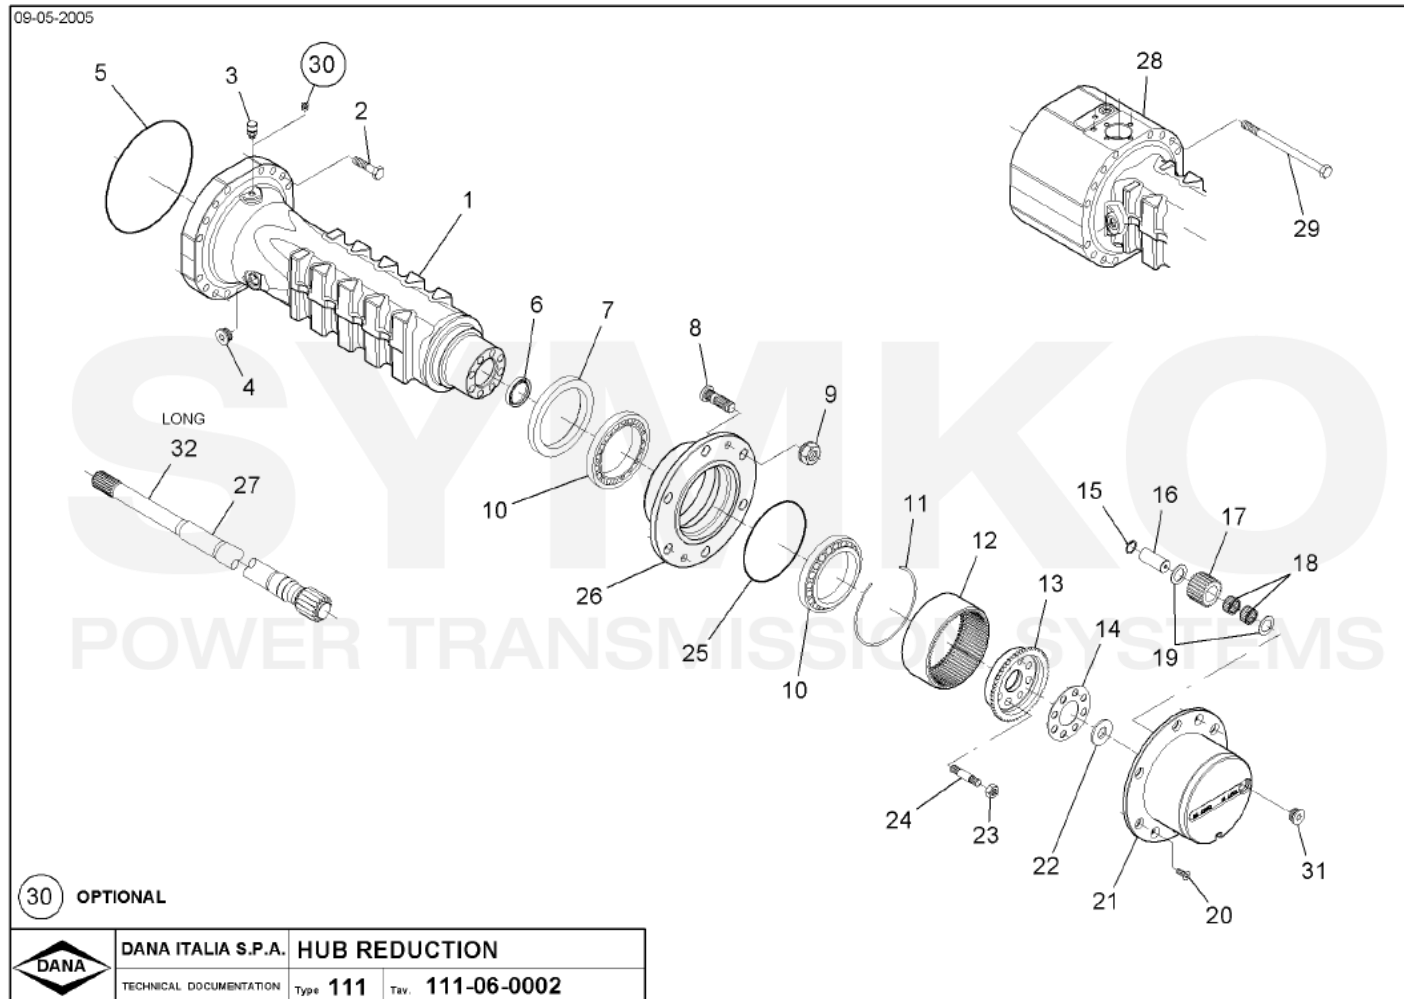

SYMKO

POWER TRANSMISSION SYSTEMS

VUES PONT DANA N° 111-150

Vue N°3

SYMKO – Parc d'activité de Tournebride – 23 Rue de la Guillauderie 44118
LA CHEVROLIERE

Tél : 02 51 70 13 13 - fax : 02 51 70 04 04

contact@symko.fr

www.symko.fr