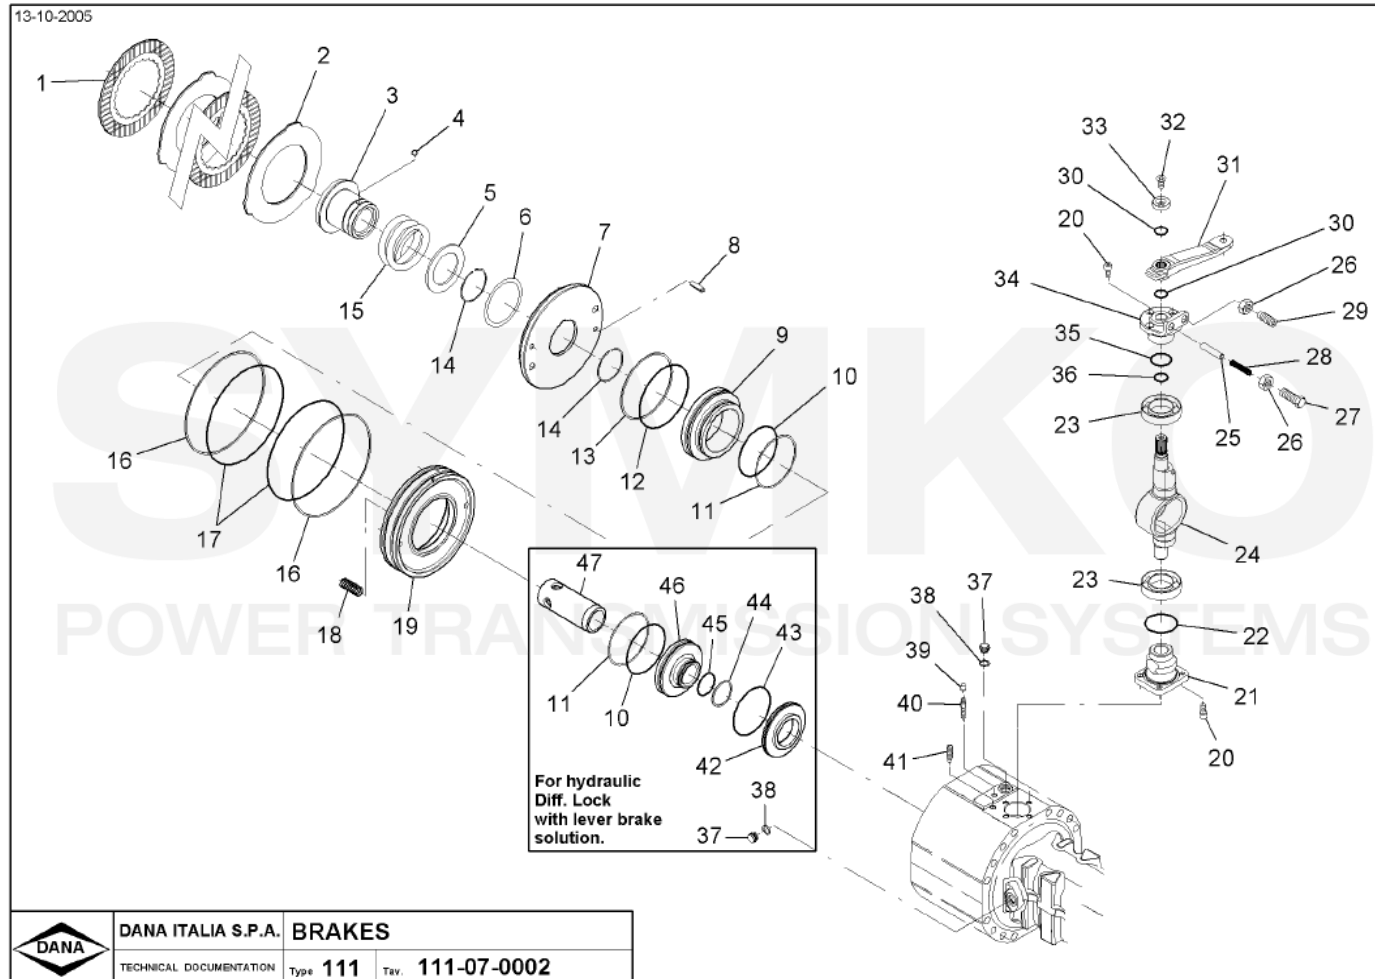

SYMKO

POWER TRANSMISSION SYSTEMS

VUES PONT DANA N° 111-150

Vue N°4

SYMKO – Parc d'activité de Tournebride – 23 Rue de la Guillauderie 44118
LA CHEVROLIERE

Tél : 02 51 70 13 13 - fax : 02 51 70 04 04

contact@symko.fr

www.symko.fr