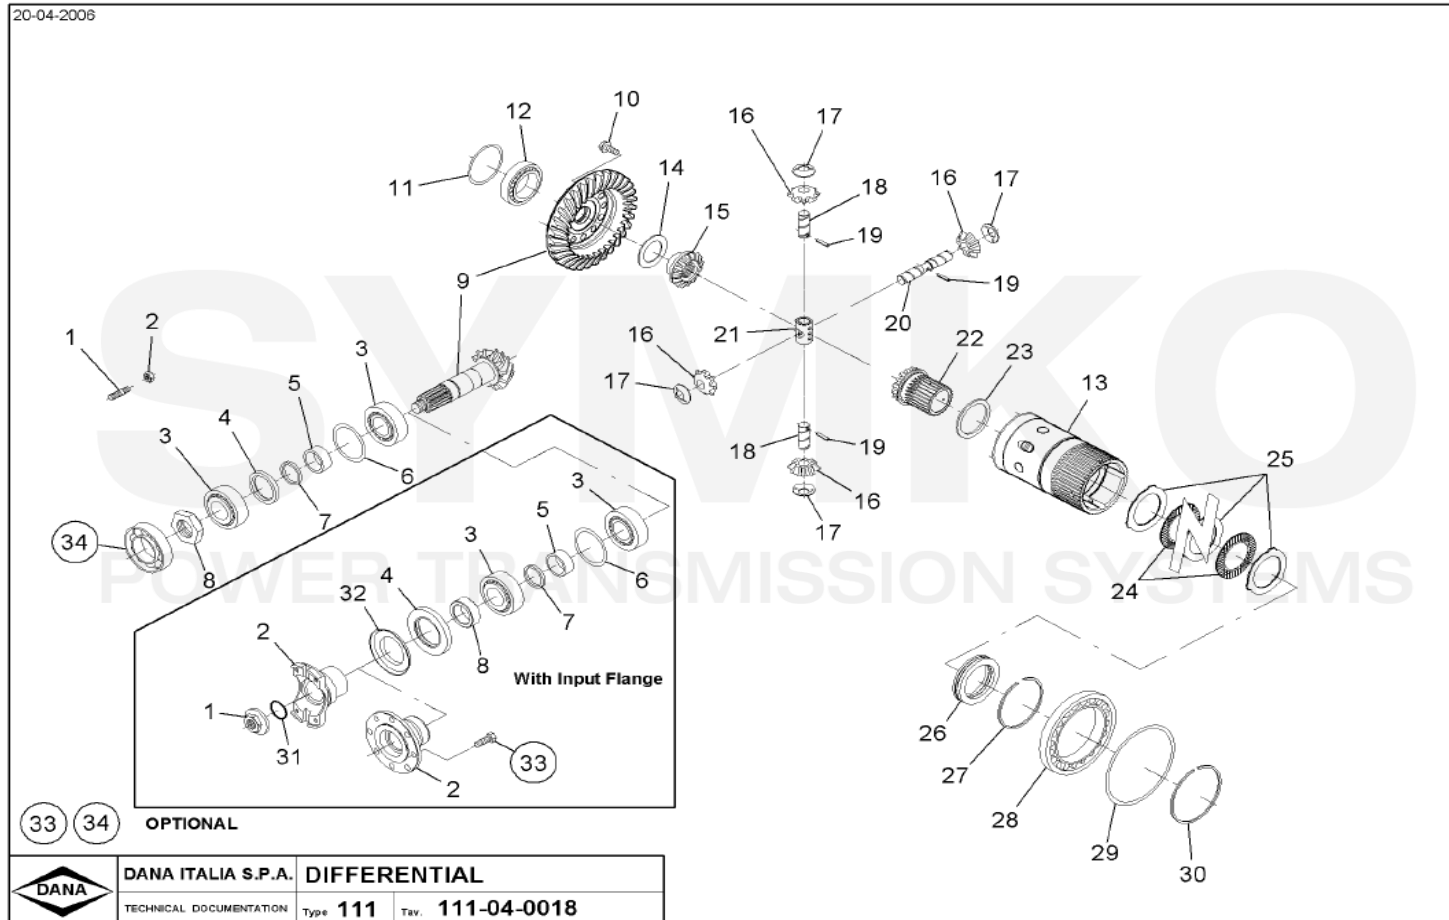

VUES PONT DANA N° 111-150

Vue N°2

SYMKO – Parc d’activité de Tournebride – 23 Rue de la Guillauderie 44118
LA CHEVROLIERE

Tél : 02 51 70 13 13 - fax : 02 51 70 04 04

contact@symko.fr

www.symko.fr