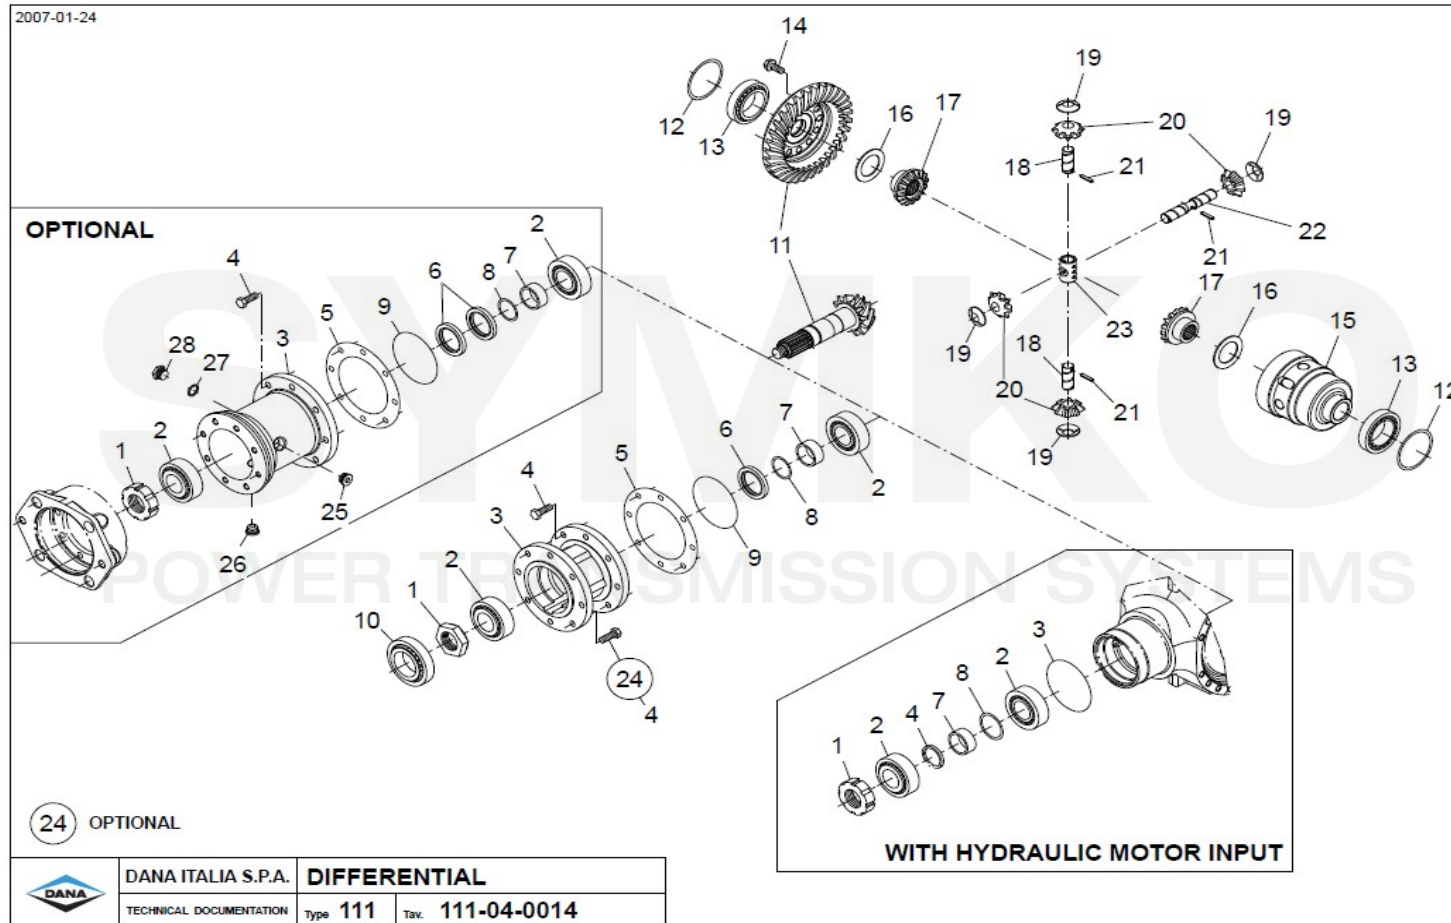

www.symko.fr

SYMKO

POWER TRANSMISSION SYSTEMS

VUES PONT DANA N° 111-158

Vue N°2

SYMKO – Parc d’activité de Tournebride – 23 Rue de la Guillauderie 44118
LA CHEVROLIERE

Tél : 02 51 70 13 13 - fax : 02 51 70 04 04