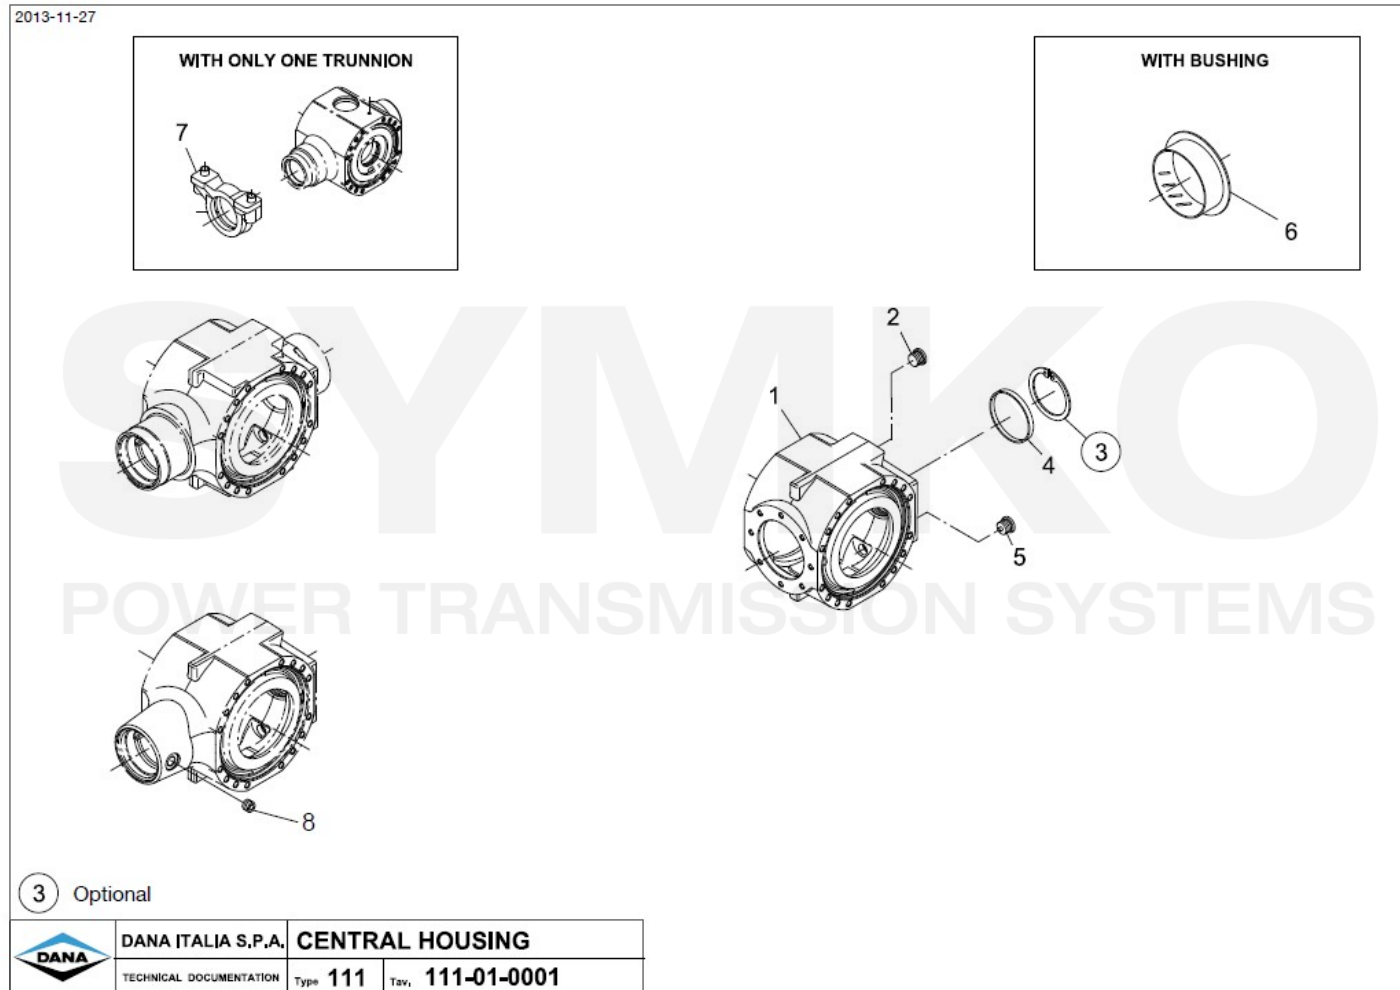

SYMKO

POWER TRANSMISSION SYSTEMS

VUES PONT DANA N° 111-158

Vue N°1

SYMKO – Parc d'activité de Tournebride – 23 Rue de la Guillauderie 44118
LA CHEVROLIERE

Tél : 02 51 70 13 13 - fax : 02 51 70 04 04

contact@symko.fr