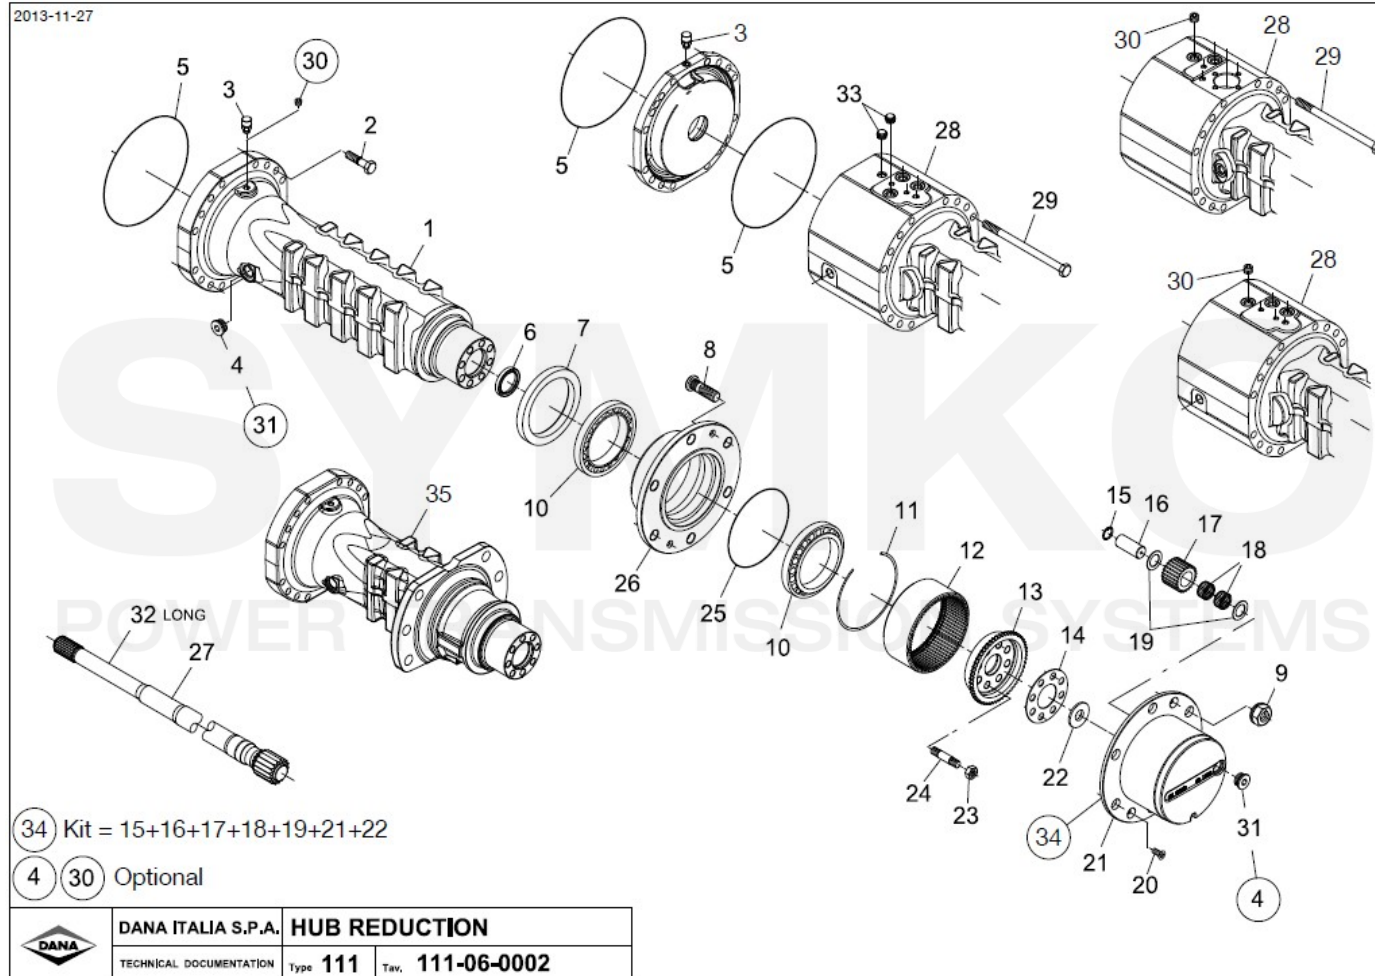

SYMKO

POWER TRANSMISSION SYSTEMS

VUES PONT DANA N° 111-158

Vue N°4

SYMKO – Parc d'activité de Tournebride – 23 Rue de la Guillauderie 44118
LA CHEVROLIERE

Tél : 02 51 70 13 13 - fax : 02 51 70 04 04

contact@symko.fr

www.symko.fr