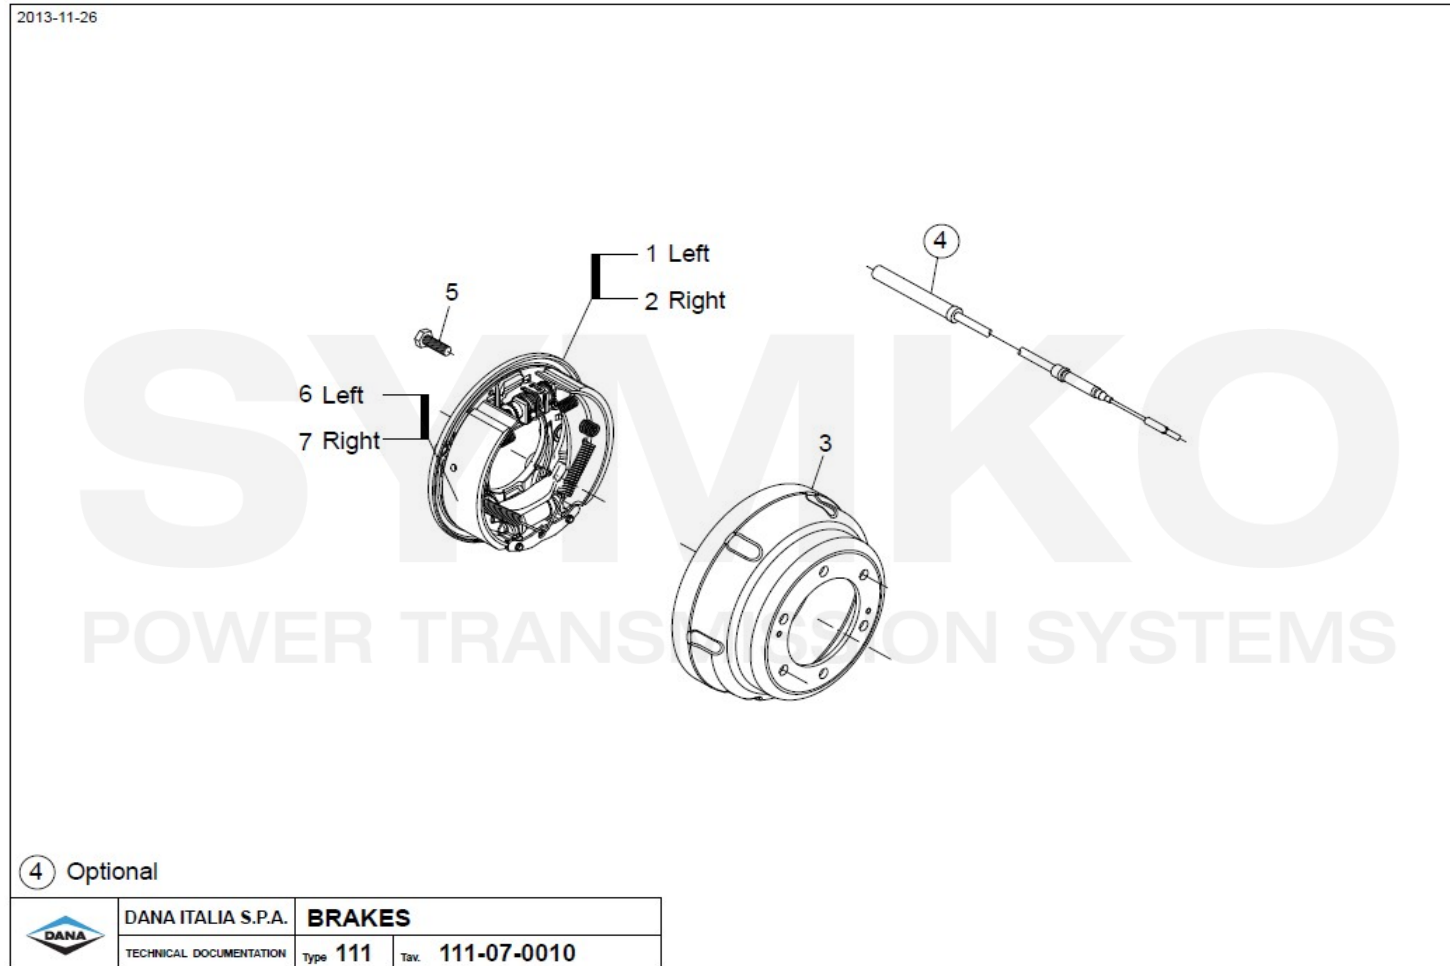

contact@symko.fr

www.symko.fr

SYMKO

POWER TRANSMISSION SYSTEMS

VUES PONT DANA N° 111-158

Vue N°5

SYMKO – Parc d'activité de Tournebride – 23 Rue de la Guillauderie 44118
LA CHEVROLIERE

Tél : 02 51 70 13 13 - fax : 02 51 70 04 04