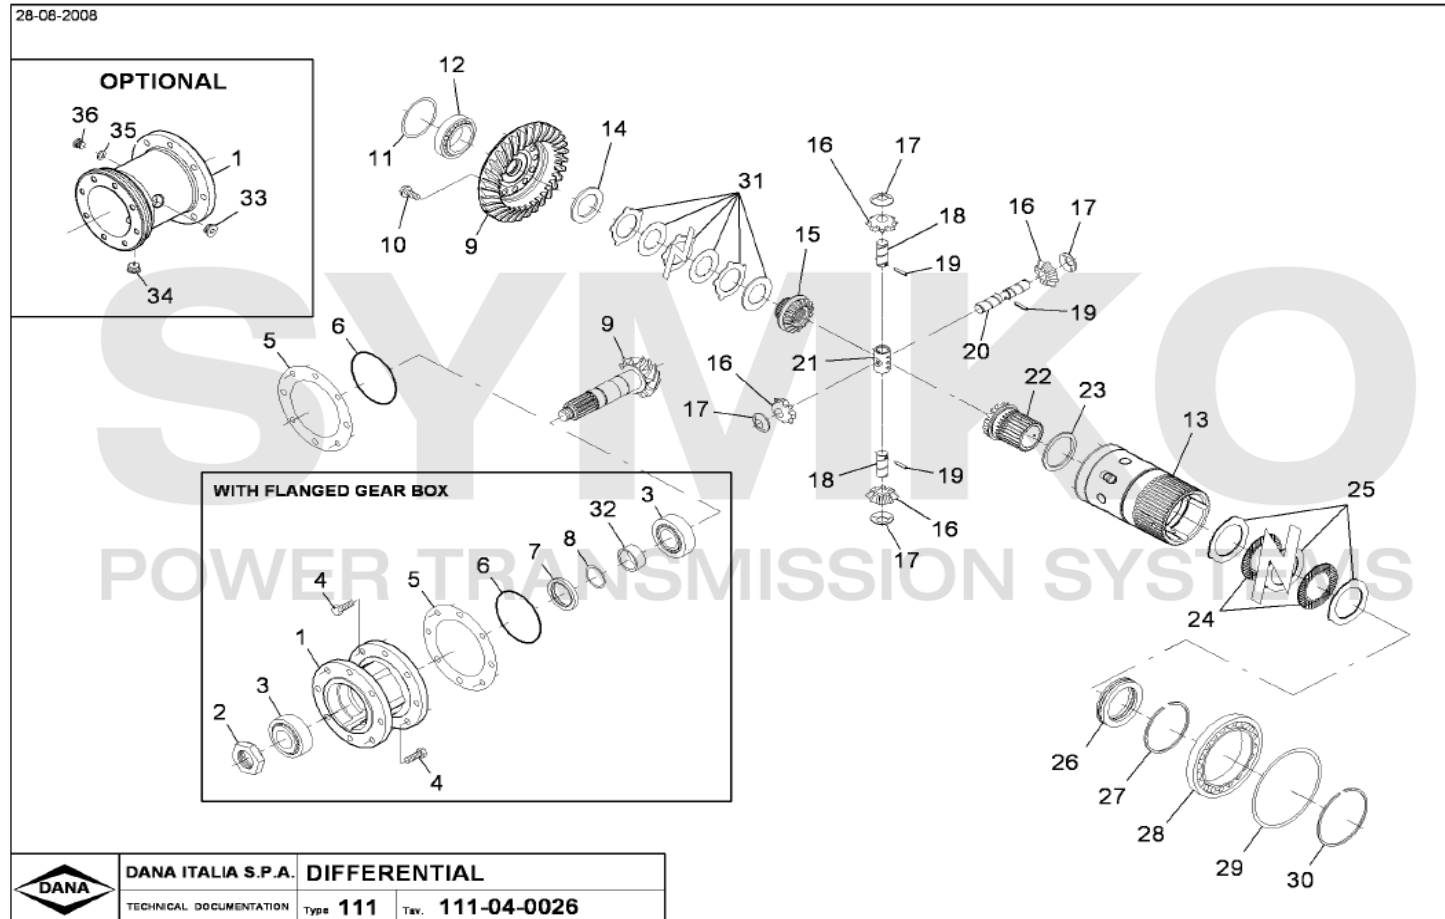

SYMKO

POWER TRANSMISSION SYSTEMS

VUES PONT DANA N° 111-171

Vue N°2

SYMKO – Parc d’activité de Tournebride – 23 Rue de la Guillauderie 44118
LA CHEVROLIERE

Tél : 02 51 70 13 13 - fax : 02 51 70 04 04

contact@symko.fr

www.symko.fr