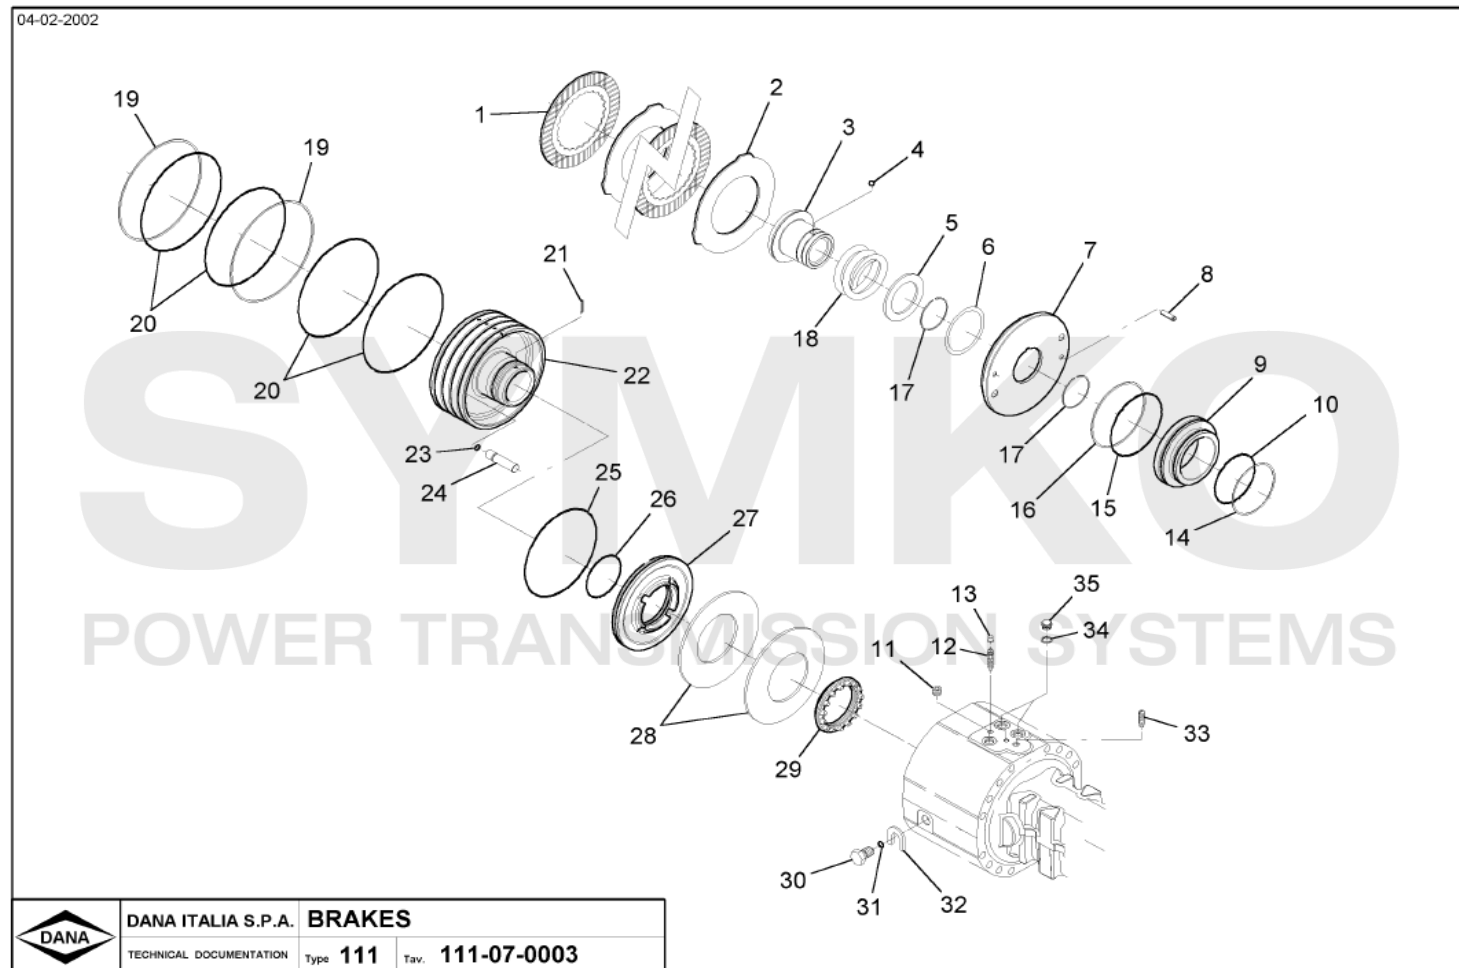

contact@symko.fr

www.symko.fr

SYMKO

POWER TRANSMISSION SYSTEMS

VUES PONT DANA N° 111-171

Vue N°5

SYMKO – Parc d'activité de Tournebride – 23 Rue de la Guillauderie 44118
LA CHEVROLIERE

Tél : 02 51 70 13 13 - fax : 02 51 70 04 04