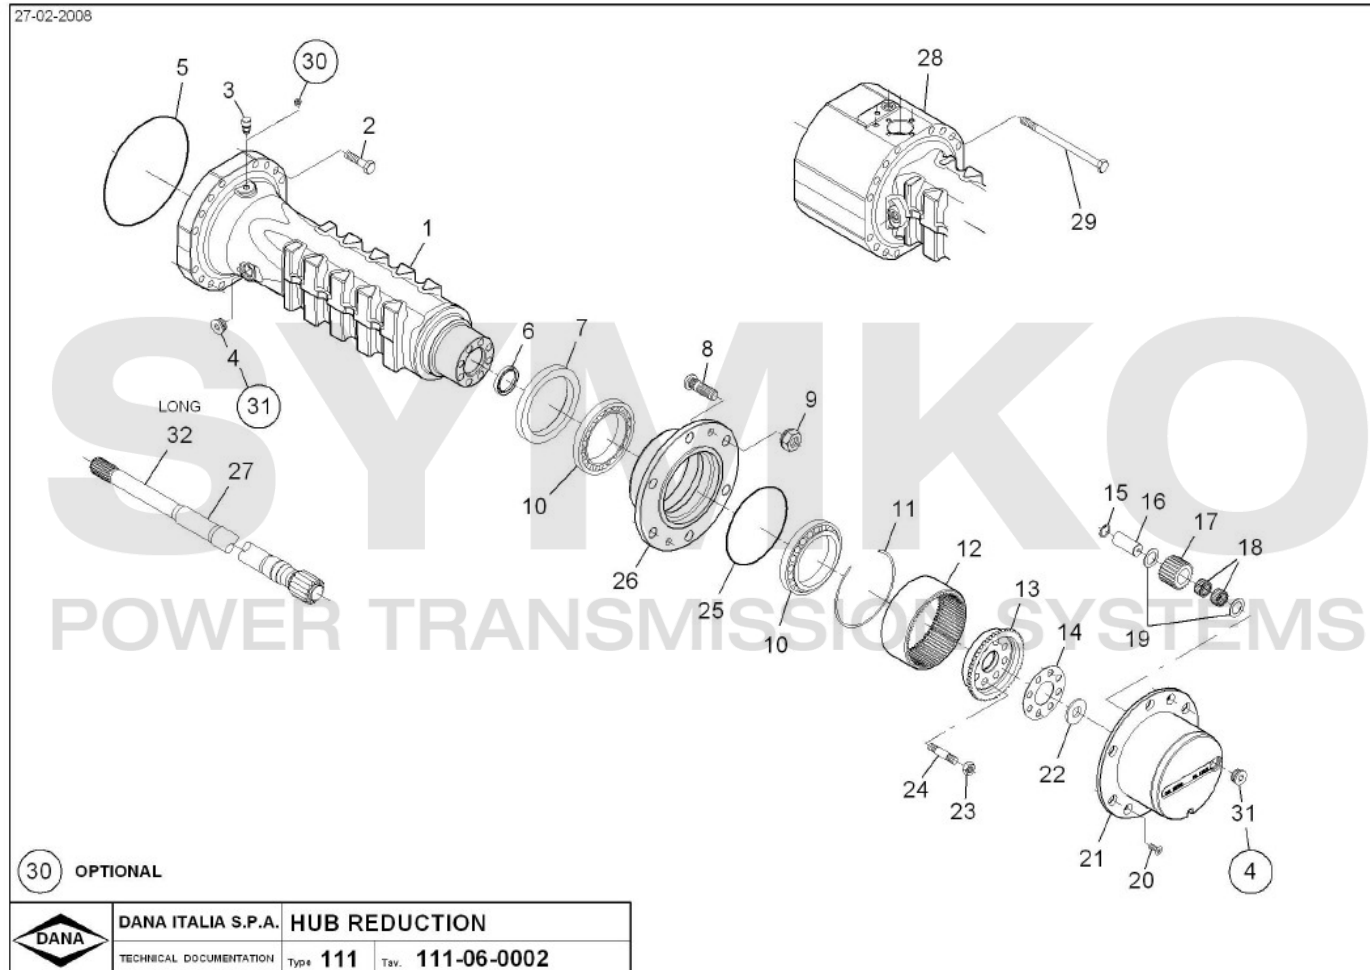

contact@symko.fr

www.symko.fr

SYMKO

POWER TRANSMISSION SYSTEMS

VUES PONT DANA N° 111-171

Vue N°4

SYMKO – Parc d'activité de Tournebride – 23 Rue de la Guillauderie 44118
LA CHEVROLIERE

Tél : 02 51 70 13 13 - fax : 02 51 70 04 04