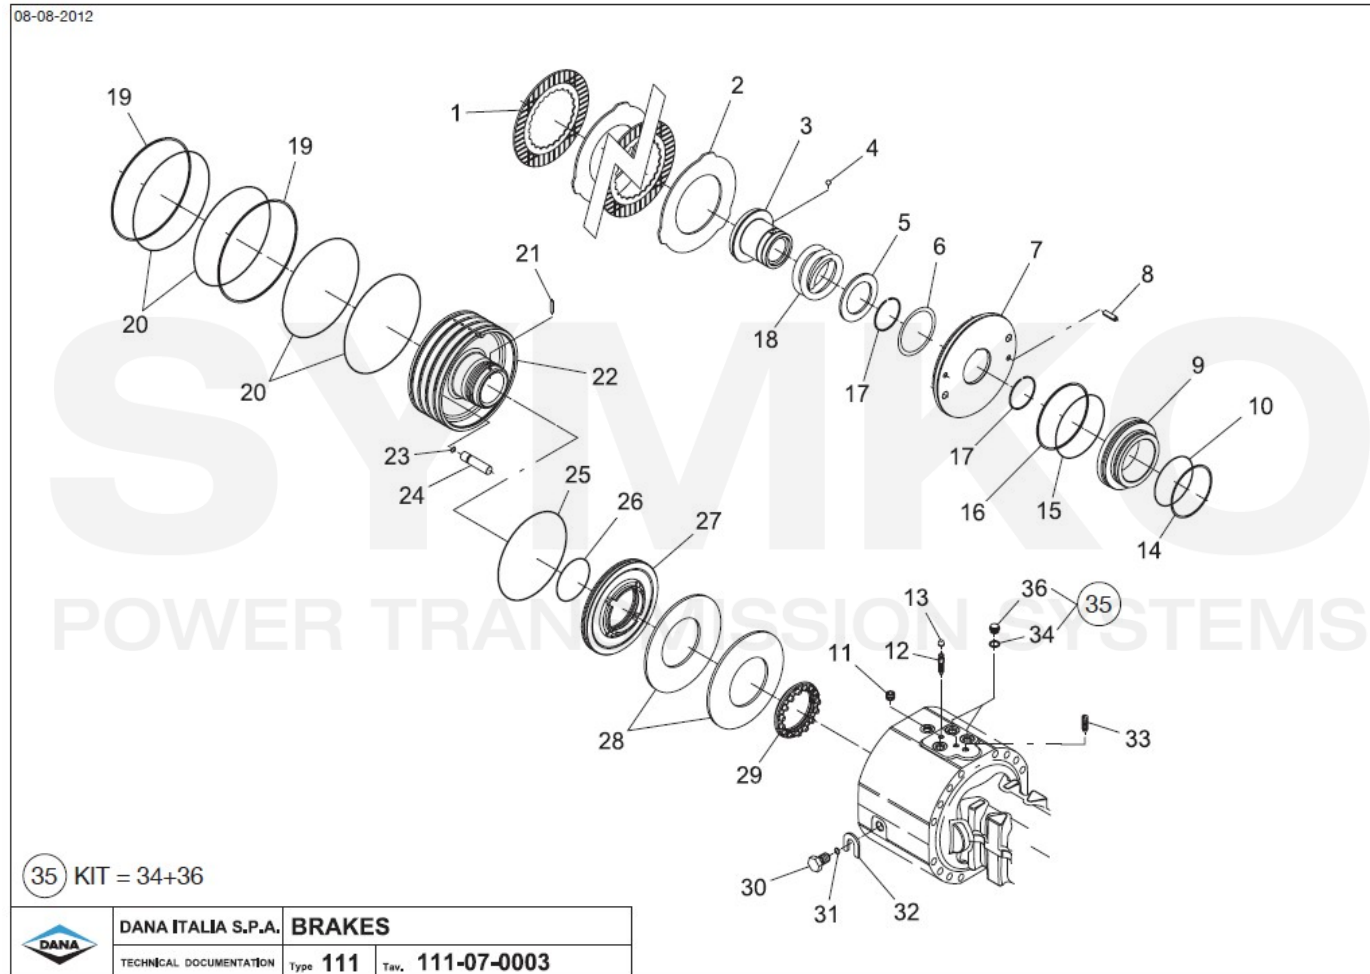

SYMKO

POWER TRANSMISSION SYSTEMS

VUES PONT DANA N° 111-218

Vue N°4

**SYMKO – Parc d’activité de Tournebride – 23 Rue de la Guillauderie 44118
LA CHEVROLIERE**

Tél : 02 51 70 13 13 - fax : 02 51 70 04 04

contact@symko.fr

www.symko.fr