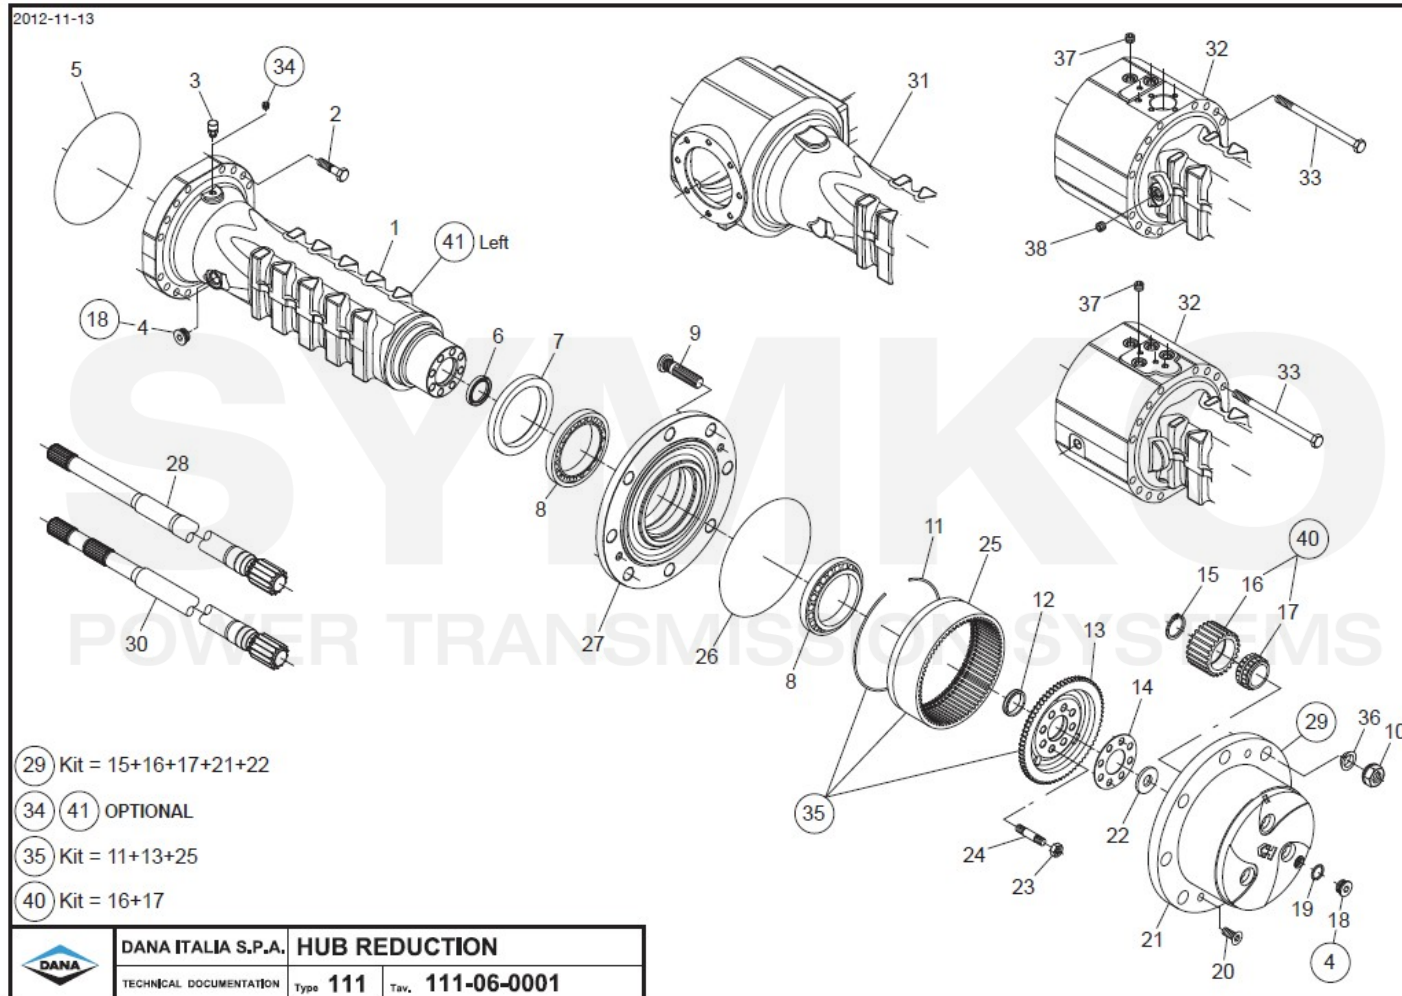

VUES PONT DANAN° 111-218

Vue N°3

SYMKO – Parc d’activité de Tournebride – 23 Rue de la Guillauderie 44118
LA CHEVROLIERE

Tél : 02 51 70 13 13 - fax : 02 51 70 04 04

contact@symko.fr

www.symko.fr