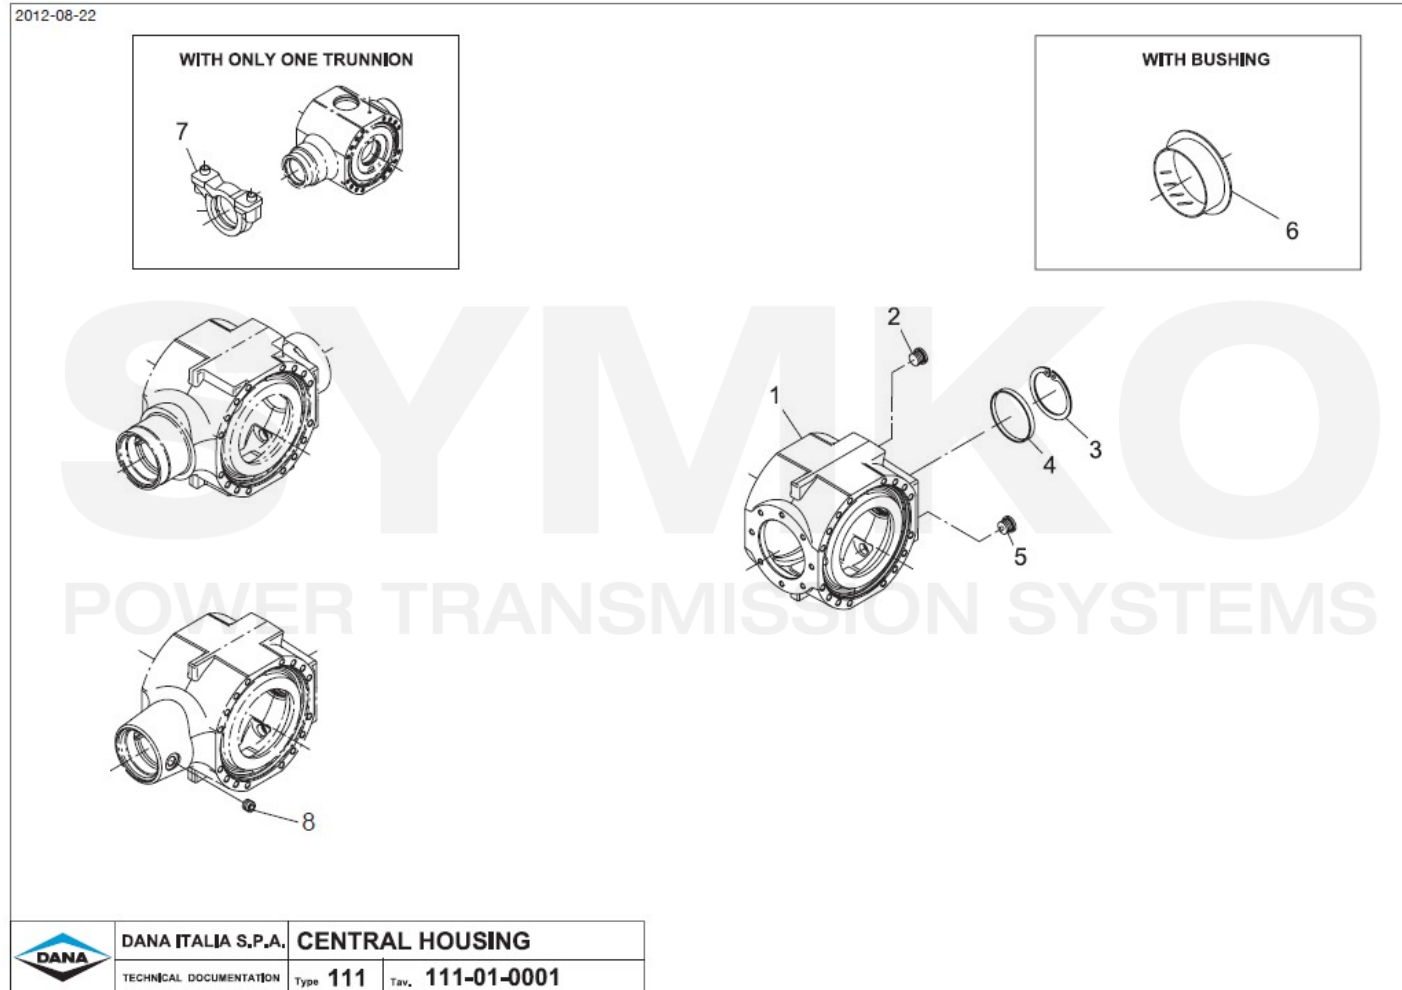

SYMKO

POWER TRANSMISSION SYSTEMS

VUES PONT DANA N° 111-218

Vue N°1

SYMKO – Parc d'activité de Tournebride – 23 Rue de la Guillauderie 44118
LA CHEVROLIERE

Tél : 02 51 70 13 13 - fax : 02 51 70 04 04

contact@symko.fr