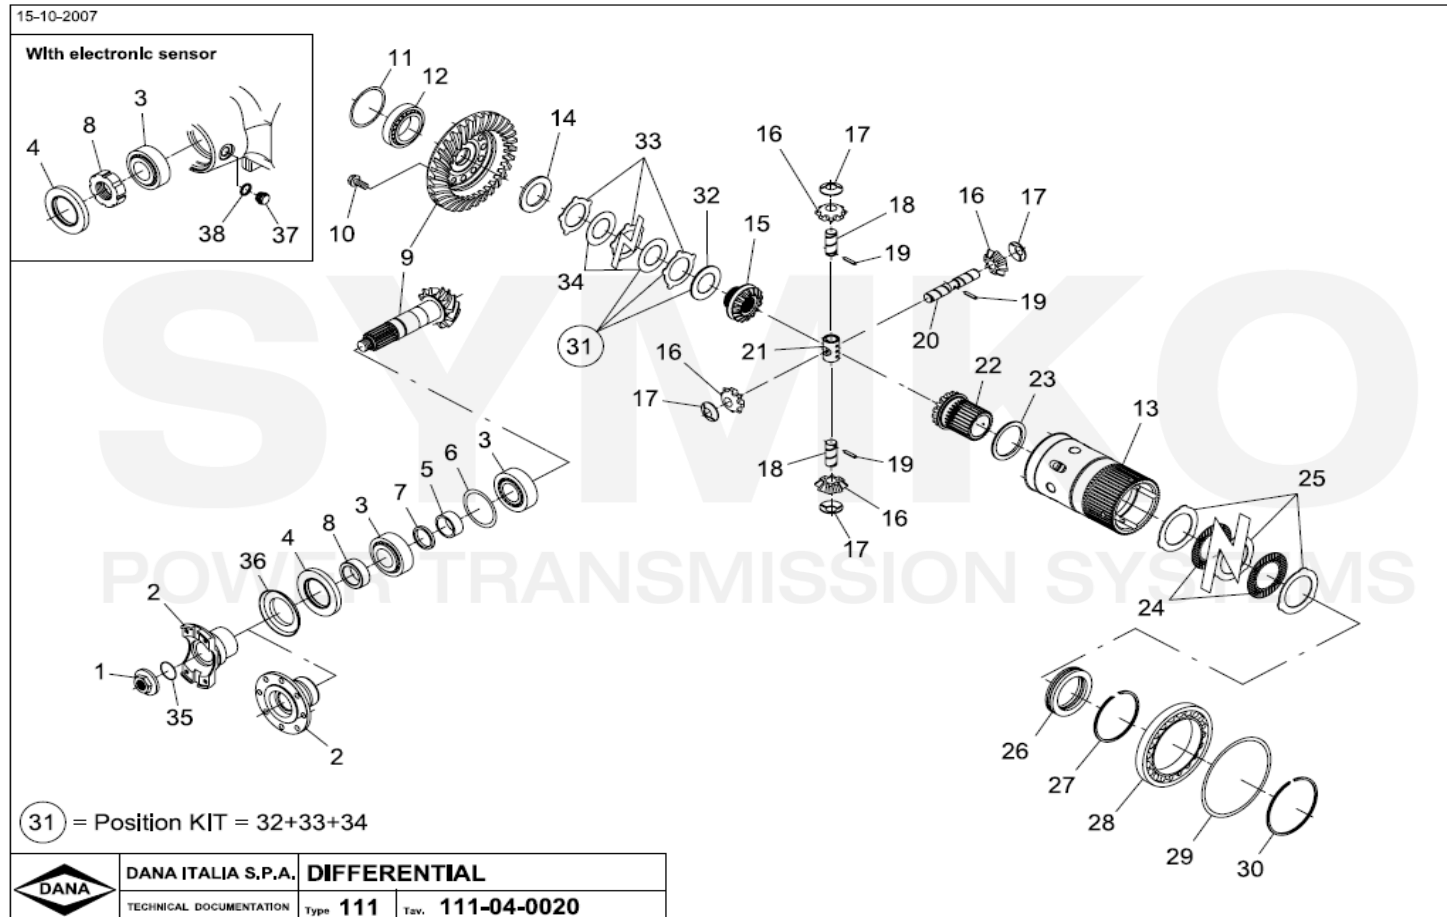

www.symko.fr

SYMKO

POWER TRANSMISSION SYSTEMS

VUES PONT DANA N° 111-218

Vue N°2

SYMKO – Parc d’activité de Tournebride – 23 Rue de la Guillauderie 44118
LA CHEVROLIERE

Tél : 02 51 70 13 13 - fax : 02 51 70 04 04