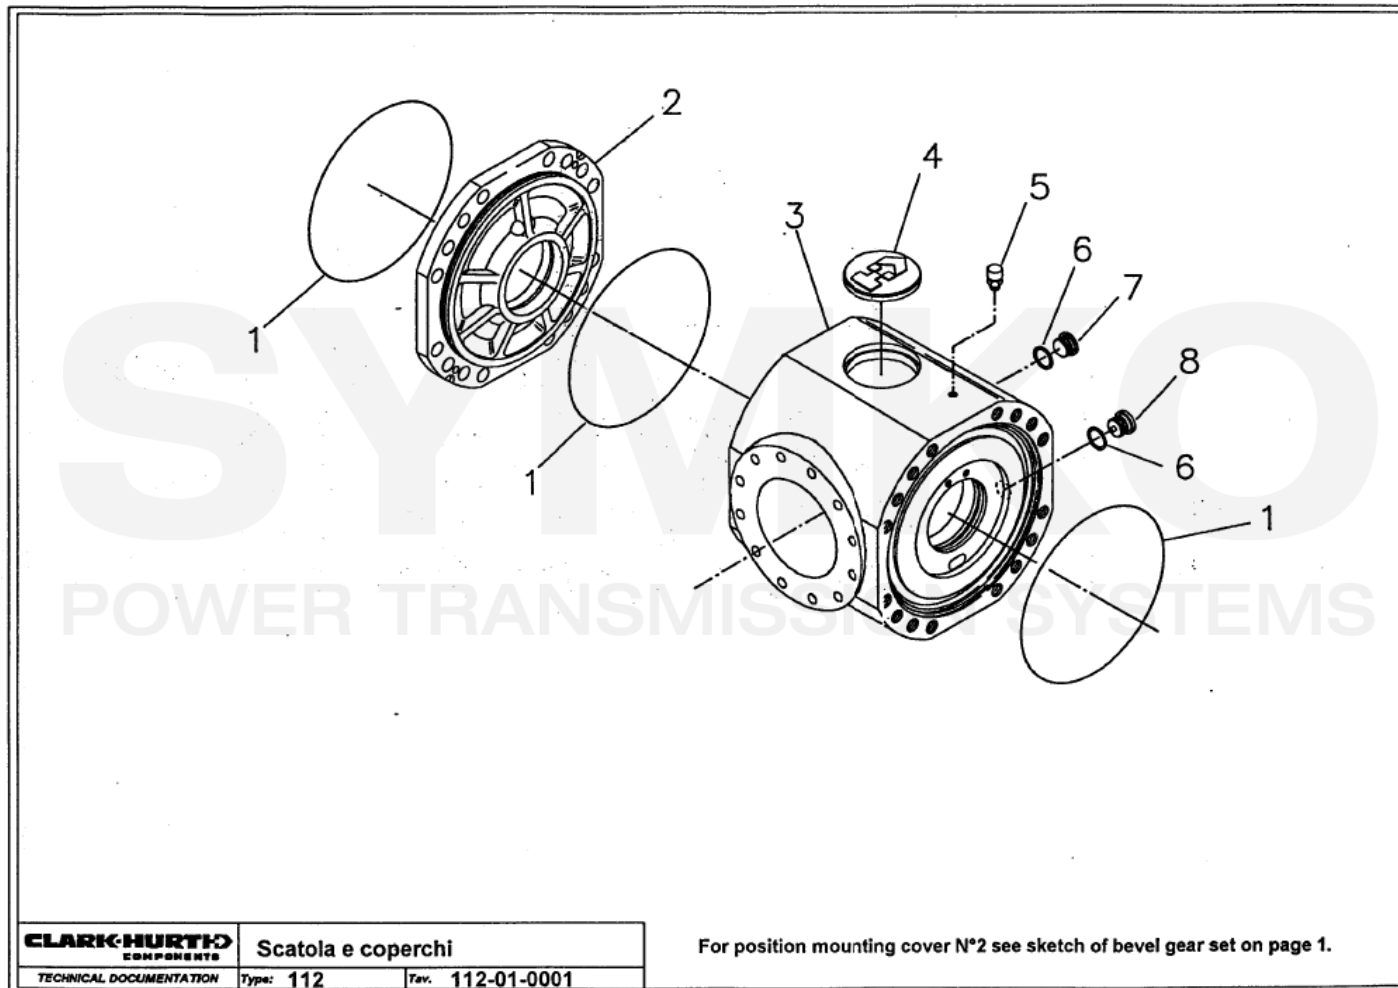

SYMKO

POWER TRANSMISSION SYSTEMS

VUES PONT DANA N° 112-060

Vue N°1

SYMKO – Parc d'activité de Tournebride – 23 Rue de la Guillauderie 44118
LA CHEVROLIERE

Tél : 02 51 70 13 13 - fax : 02 51 70 04 04

contact@symko.fr

www.symko.fr