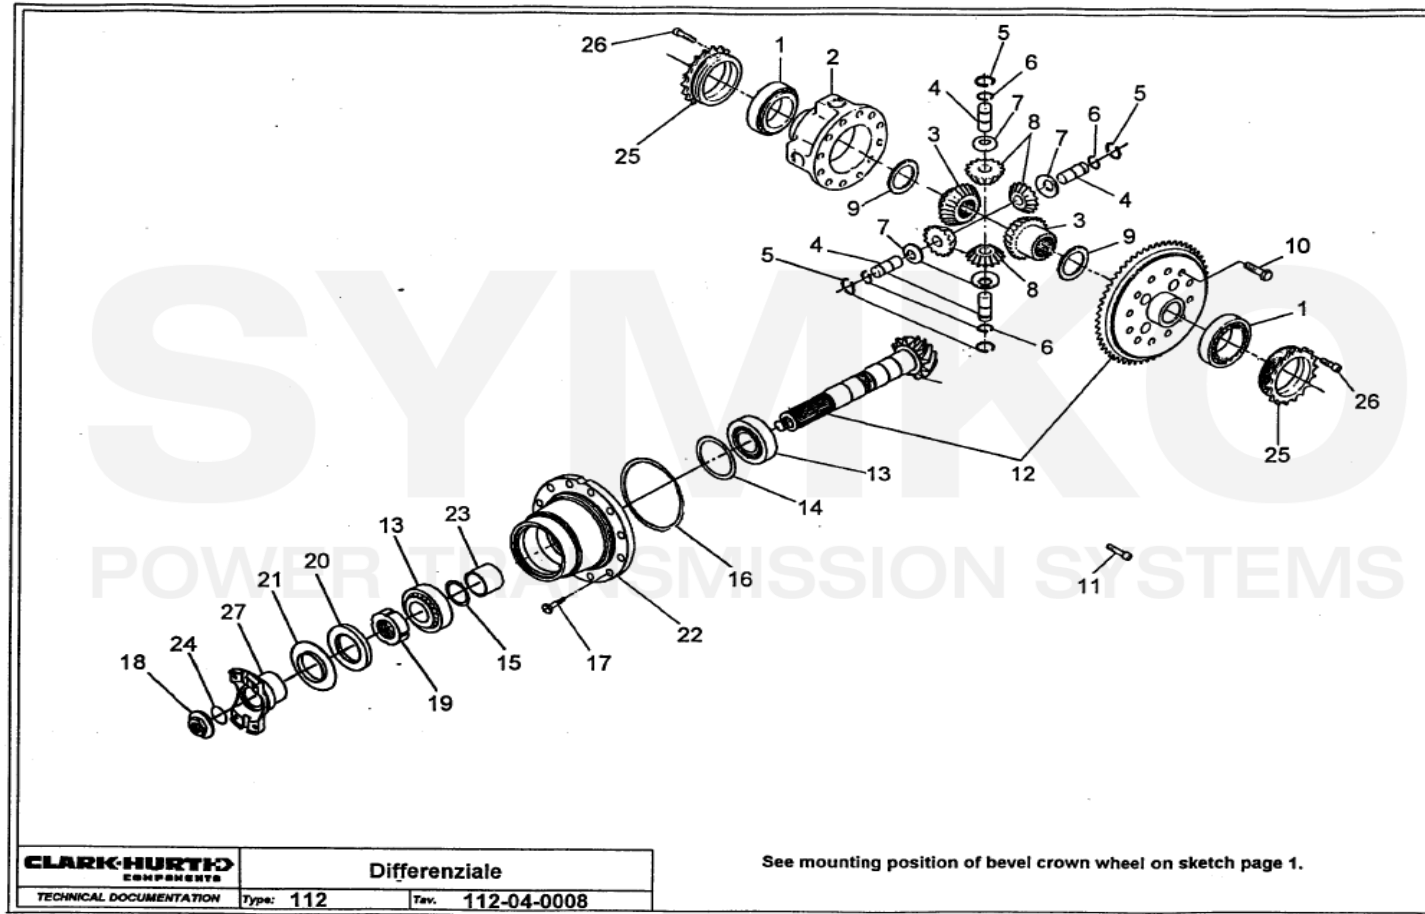

www.symko.fr

SYMKO

POWER TRANSMISSION SYSTEMS

VUES PONT DANA N° 112-060

Vue N°2

SYMKO – Parc d’activité de Tournebride – 23 Rue de la Guillauderie 44118
LA CHEVROLIERE

Tél : 02 51 70 13 13 - fax : 02 51 70 04 04