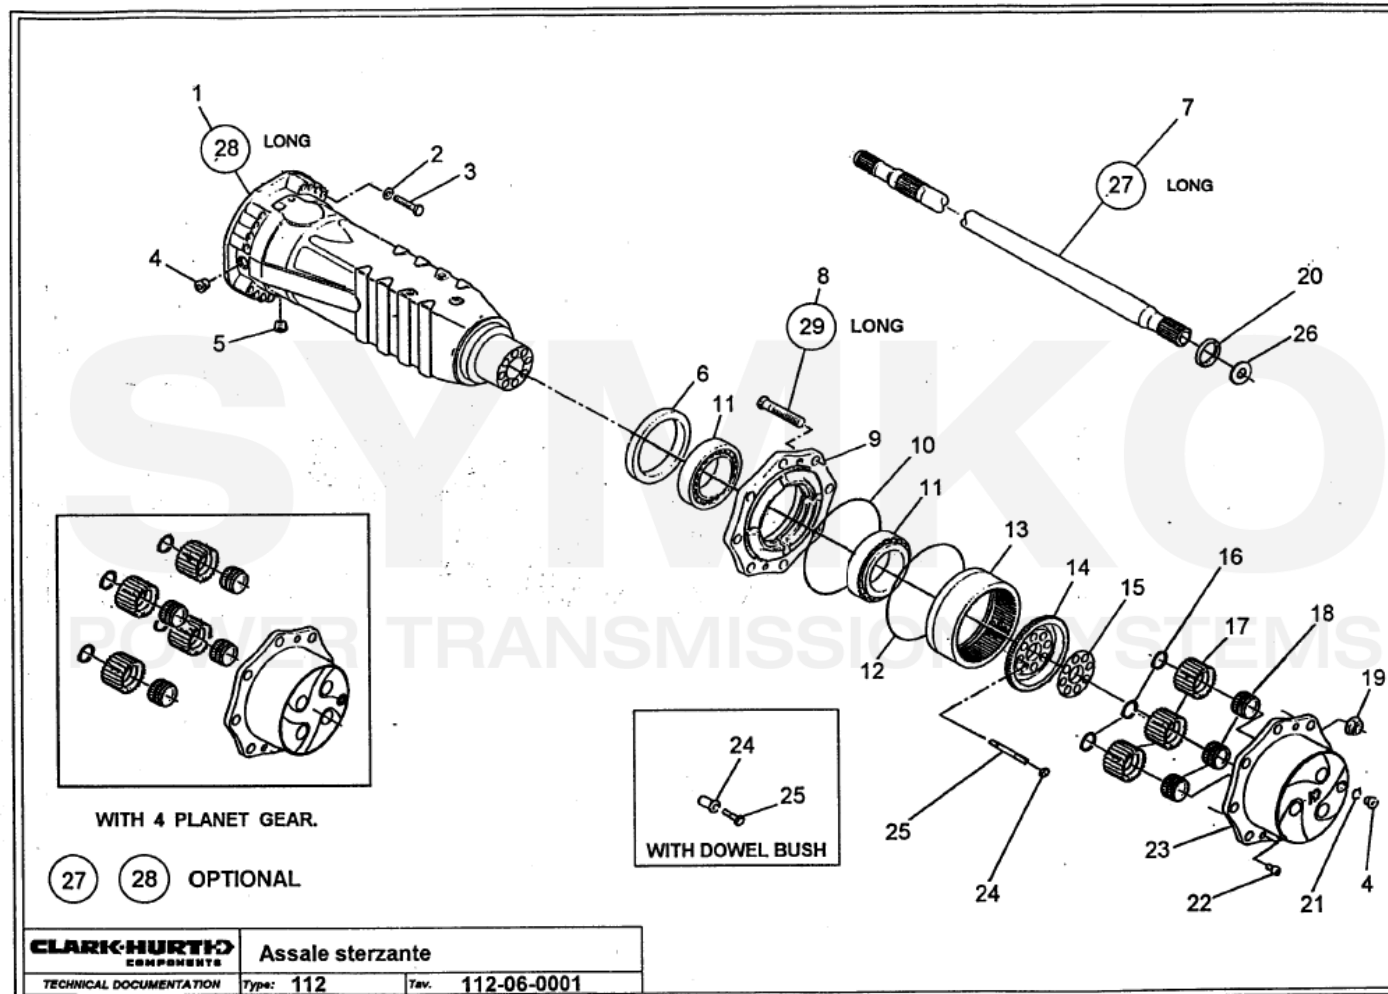

contact@symko.fr

www.symko.fr

SYMKO

POWER TRANSMISSION SYSTEMS

VUES PONT DANAN° 112-060

Vue N°3

SYMKO – Parc d’activité de Tournebride – 23 Rue de la Guillauderie 44118
LA CHEVROLIERE

Tél : 02 51 70 13 13 - fax : 02 51 70 04 04