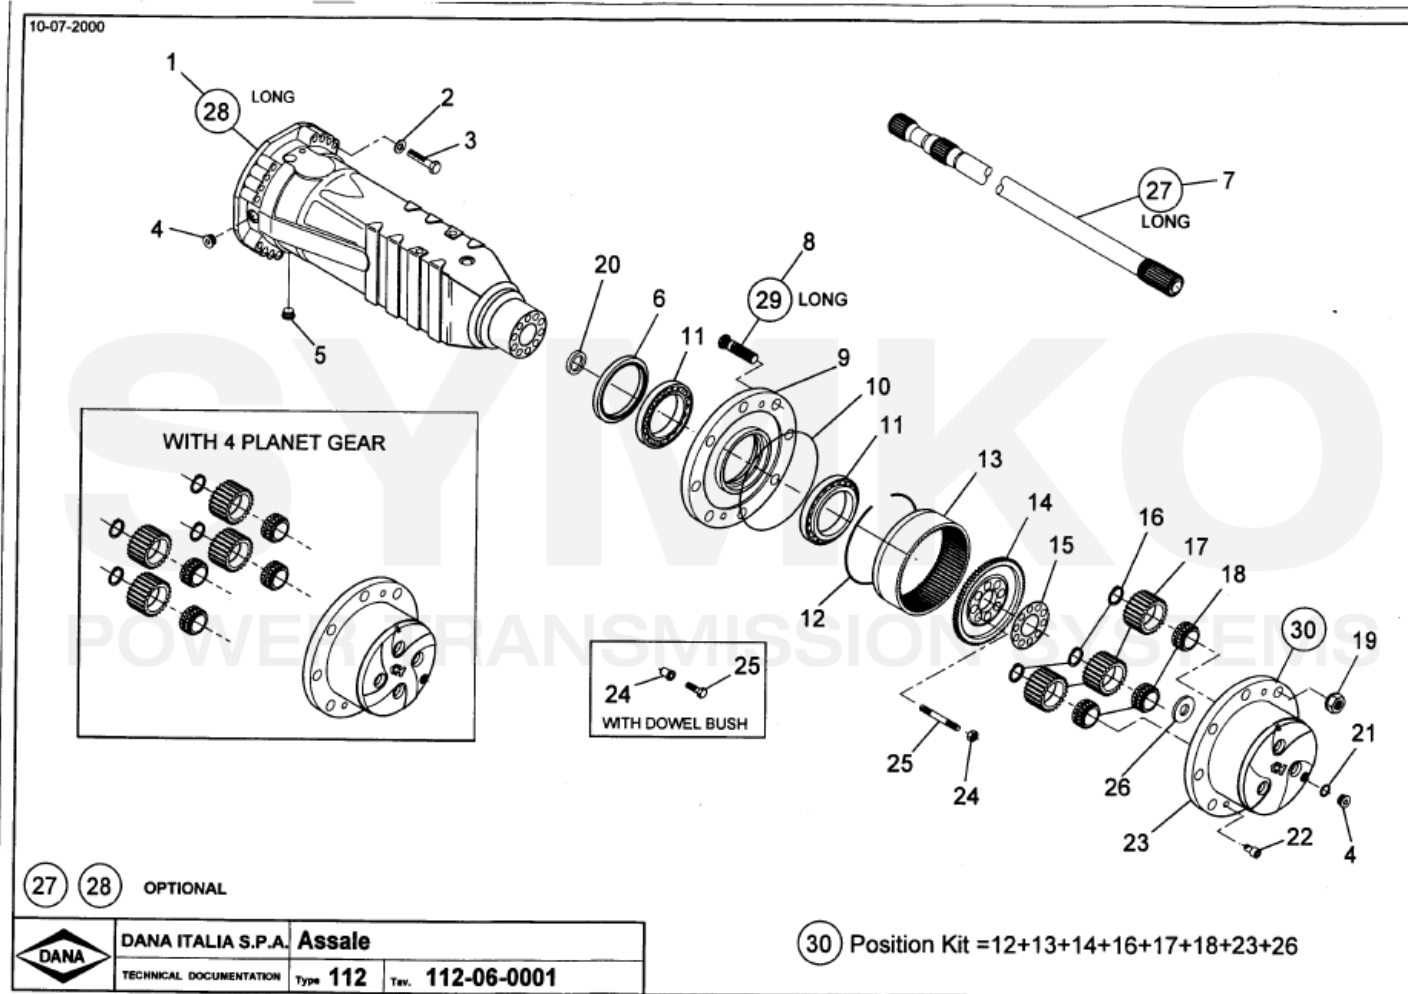

contact@symko.fr

www.symko.fr

SYMKO

POWER TRANSMISSION SYSTEMS

VUES PONT DANA N° 112-106

Vue N°3

SYMKO – Parc d'activité de Tournebride – 23 Rue de la Guillauderie 44118
LA CHEVROLIERE

Tél : 02 51 70 13 13 - fax : 02 51 70 04 04