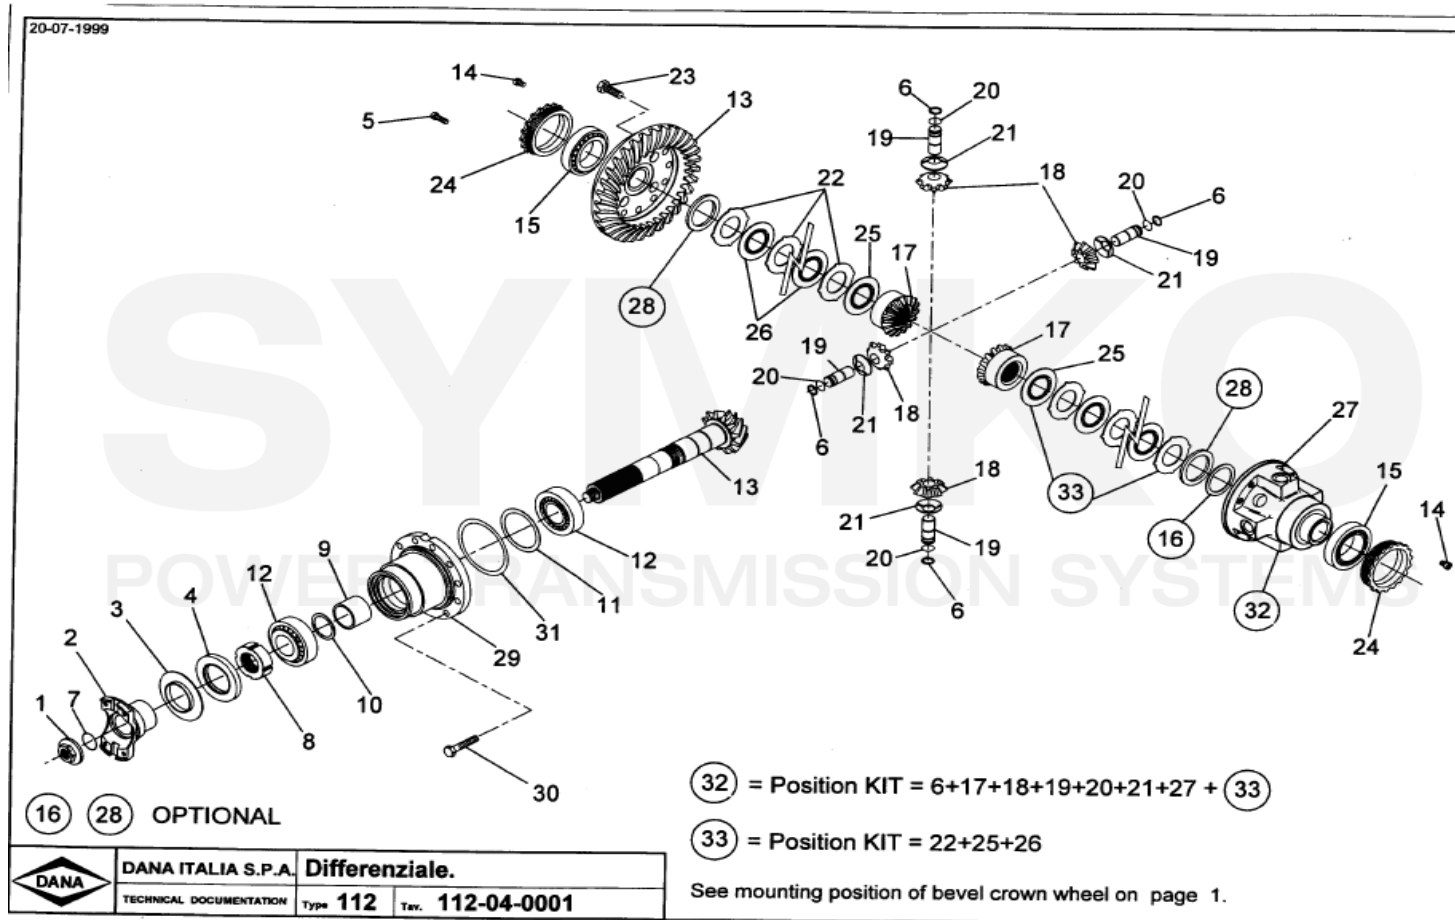

www.symko.fr

SYMKO

POWER TRANSMISSION SYSTEMS

VUES PONT DANA N° 112-106

Vue N°2

SYMKO – Parc d'activité de Tournebride – 23 Rue de la Guillauderie 44118
LA CHEVROLIERE

Tél : 02 51 70 13 13 - fax : 02 51 70 04 04