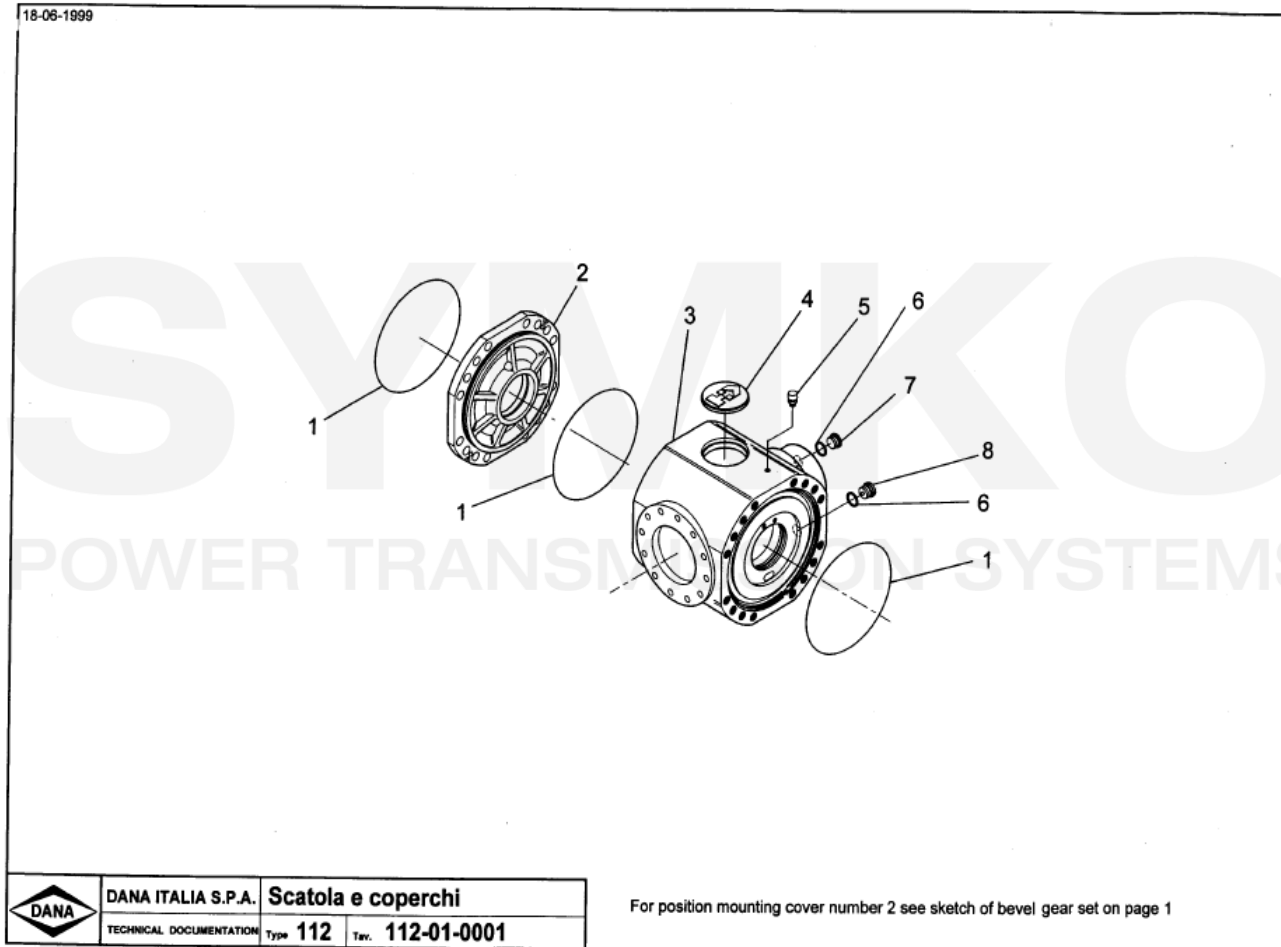

SYMKO

POWER TRANSMISSION SYSTEMS

VUES PONT DANA N° 112-106

Vue N°1

SYMKO – Parc d'activité de Tournebride – 23 Rue de la Guillauderie 44118
LA CHEVROLIERE

Tél : 02 51 70 13 13 - fax : 02 51 70 04 04

contact@symko.fr

www.symko.fr