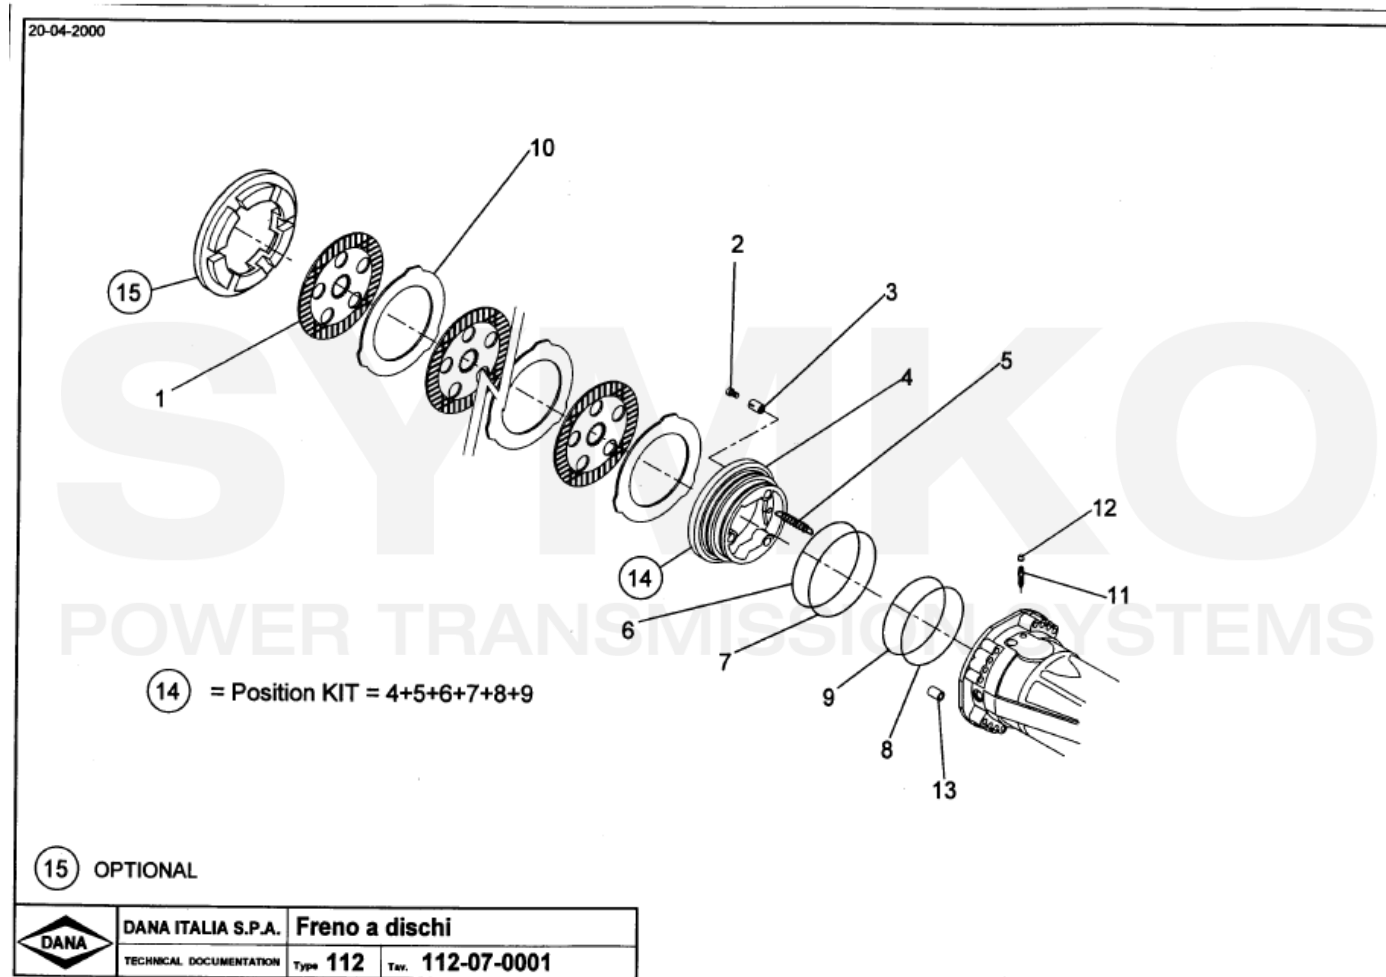

VUES PONT DANA N° 112-106

Vue N°4

SYMKO – Parc d'activité de Tournebride – 23 Rue de la Guillauderie 44118
LA CHEVROLIERE

Tél : 02 51 70 13 13 - fax : 02 51 70 04 04

contact@symko.fr

www.symko.fr