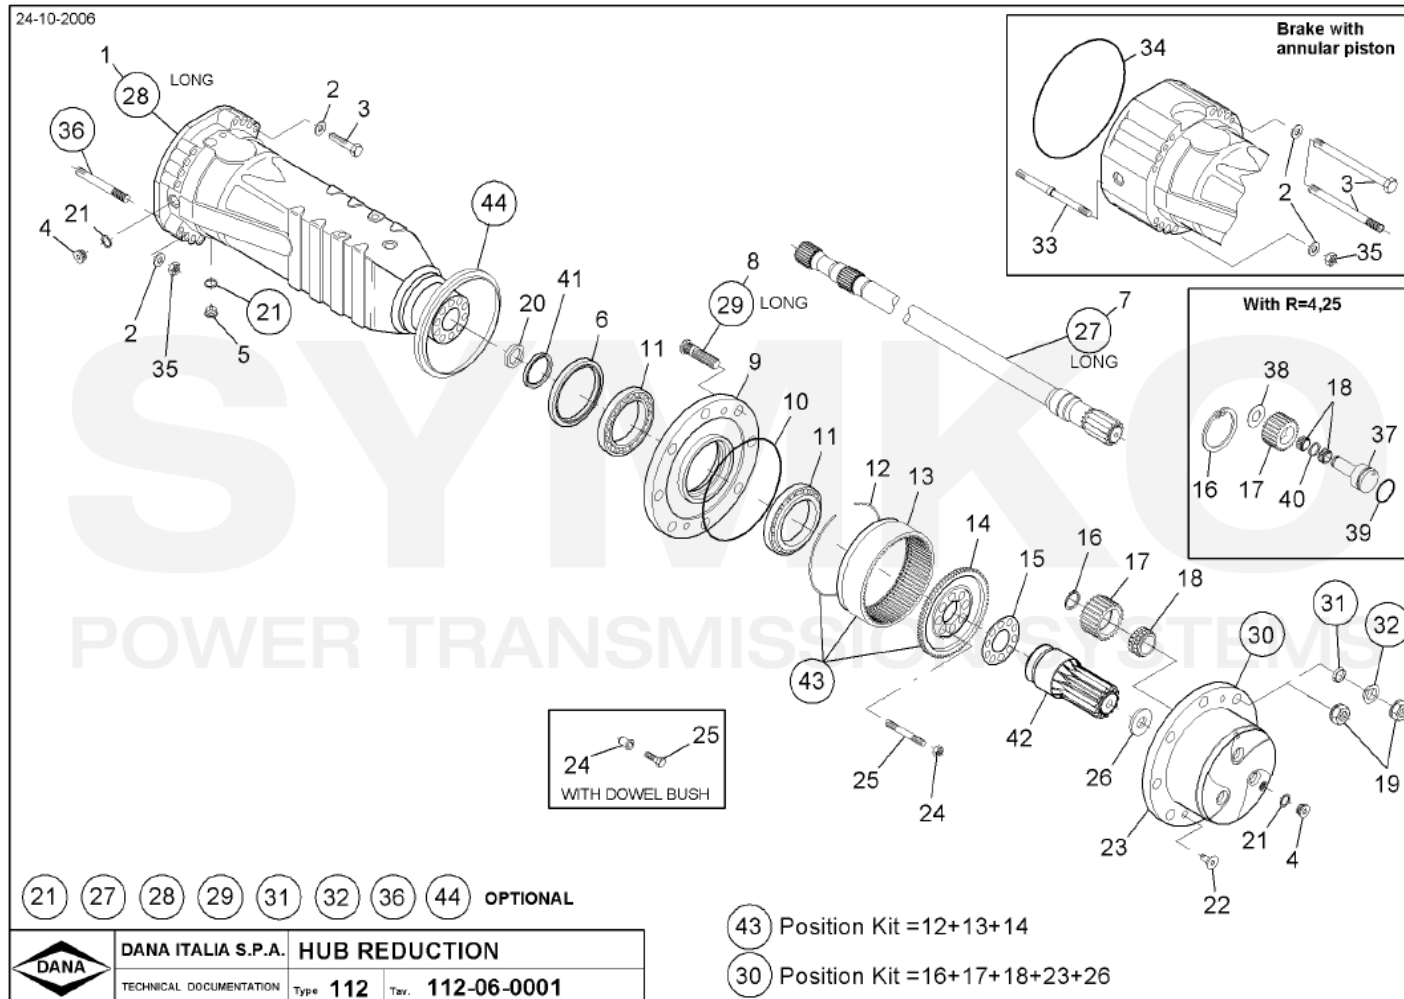

SYMKO

POWER TRANSMISSION SYSTEMS

VUES PONT DANA N° 112-120

Vue N°3

SYMKO – Parc d'activité de Tournebride – 23 Rue de la Guillauderie 44118
LA CHEVROLIERE

Tél : 02 51 70 13 13 - fax : 02 51 70 04 04

contact@symko.fr

www.symko.fr