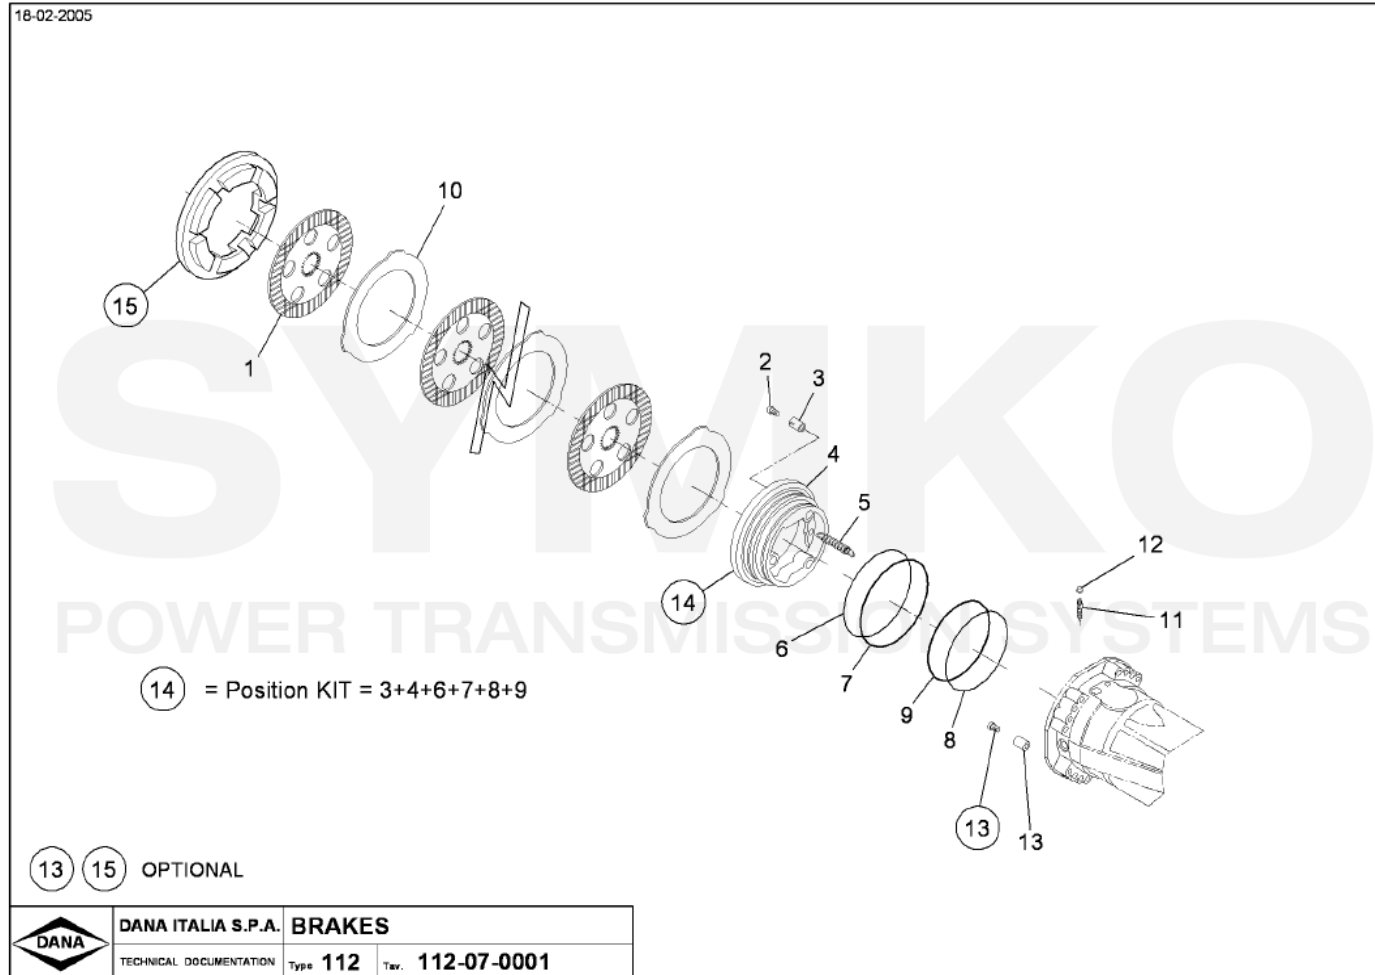

VUES PONT DANA N° 112-120

Vue N°4

SYMKO – Parc d'activité de Tournebride – 23 Rue de la Guillauderie 44118
LA CHEVROLIERE

Tél : 02 51 70 13 13 - fax : 02 51 70 04 04

contact@symko.fr

www.symko.fr