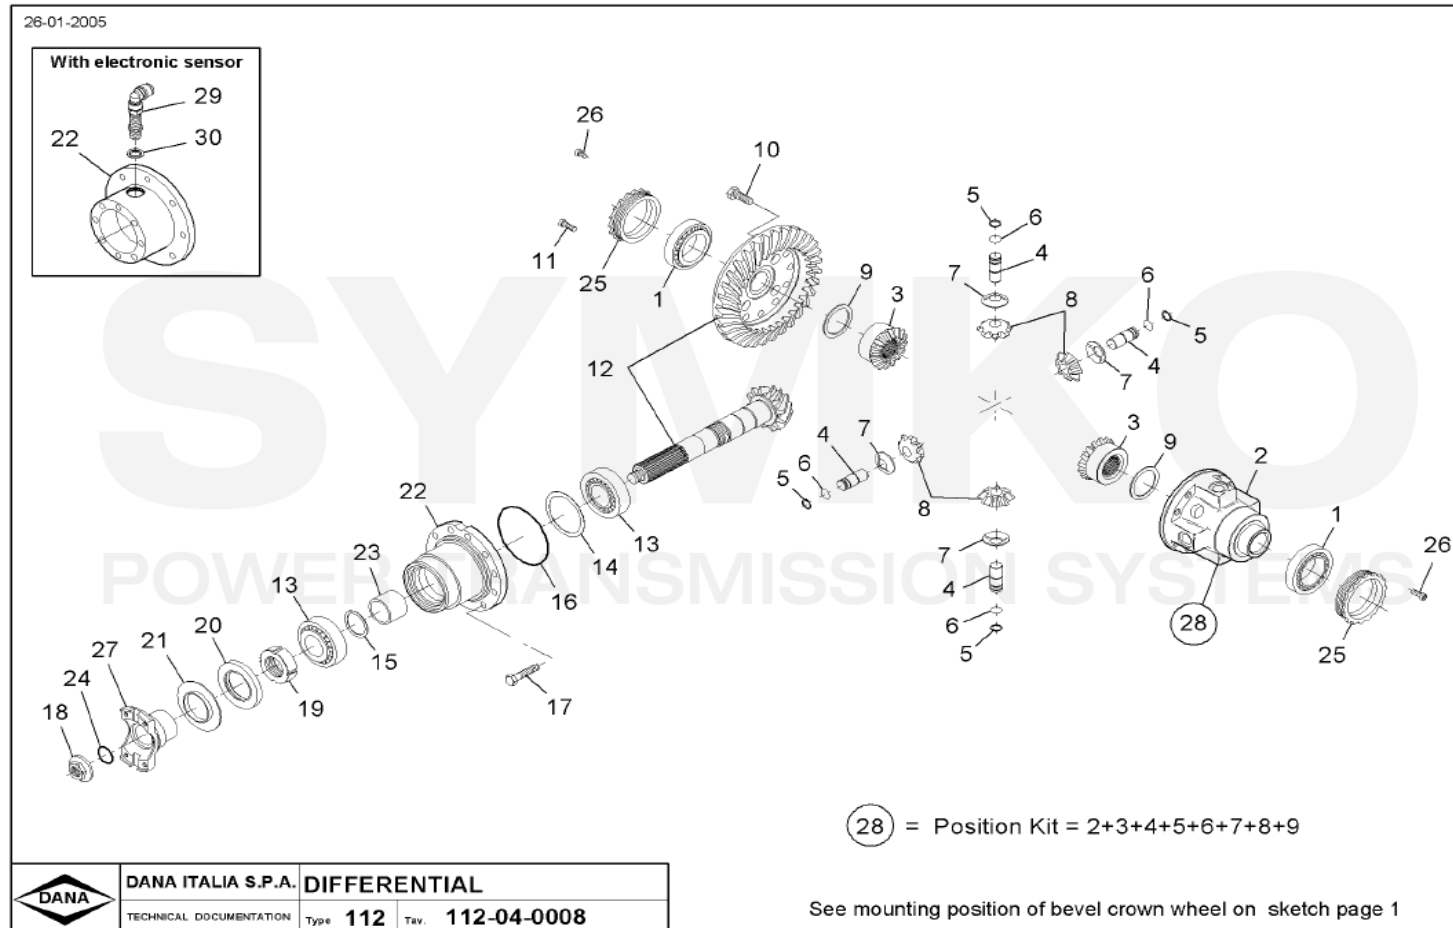

SYMKO

POWER TRANSMISSION SYSTEMS

VUES PONT DANA N° 112-120

Vue N°2

SYMKO – Parc d'activité de Tournebride – 23 Rue de la Guillauderie 44118
LA CHEVROLIERE

Tél : 02 51 70 13 13 - fax : 02 51 70 04 04

contact@symko.fr

www.symko.fr