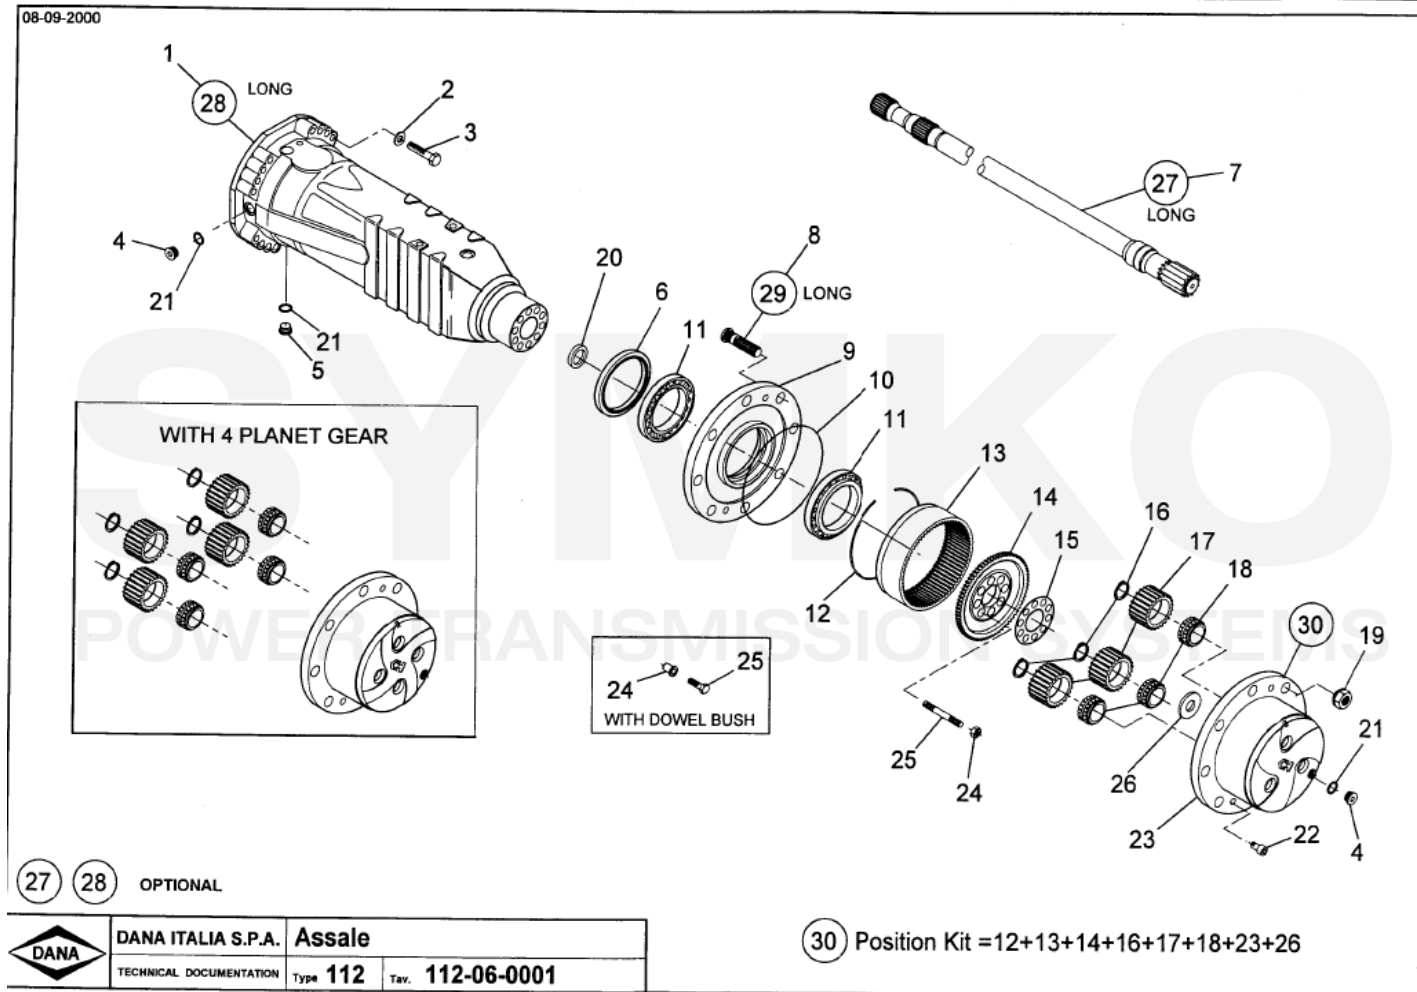

contact@symko.fr

www.symko.fr

SYMKO

POWER TRANSMISSION SYSTEMS

VUES PONT DANA N° 112-121

Vue N°3

SYMKO – Parc d'activité de Tournebride – 23 Rue de la Guillauderie 44118
LA CHEVROLIERE

Tél : 02 51 70 13 13 - fax : 02 51 70 04 04