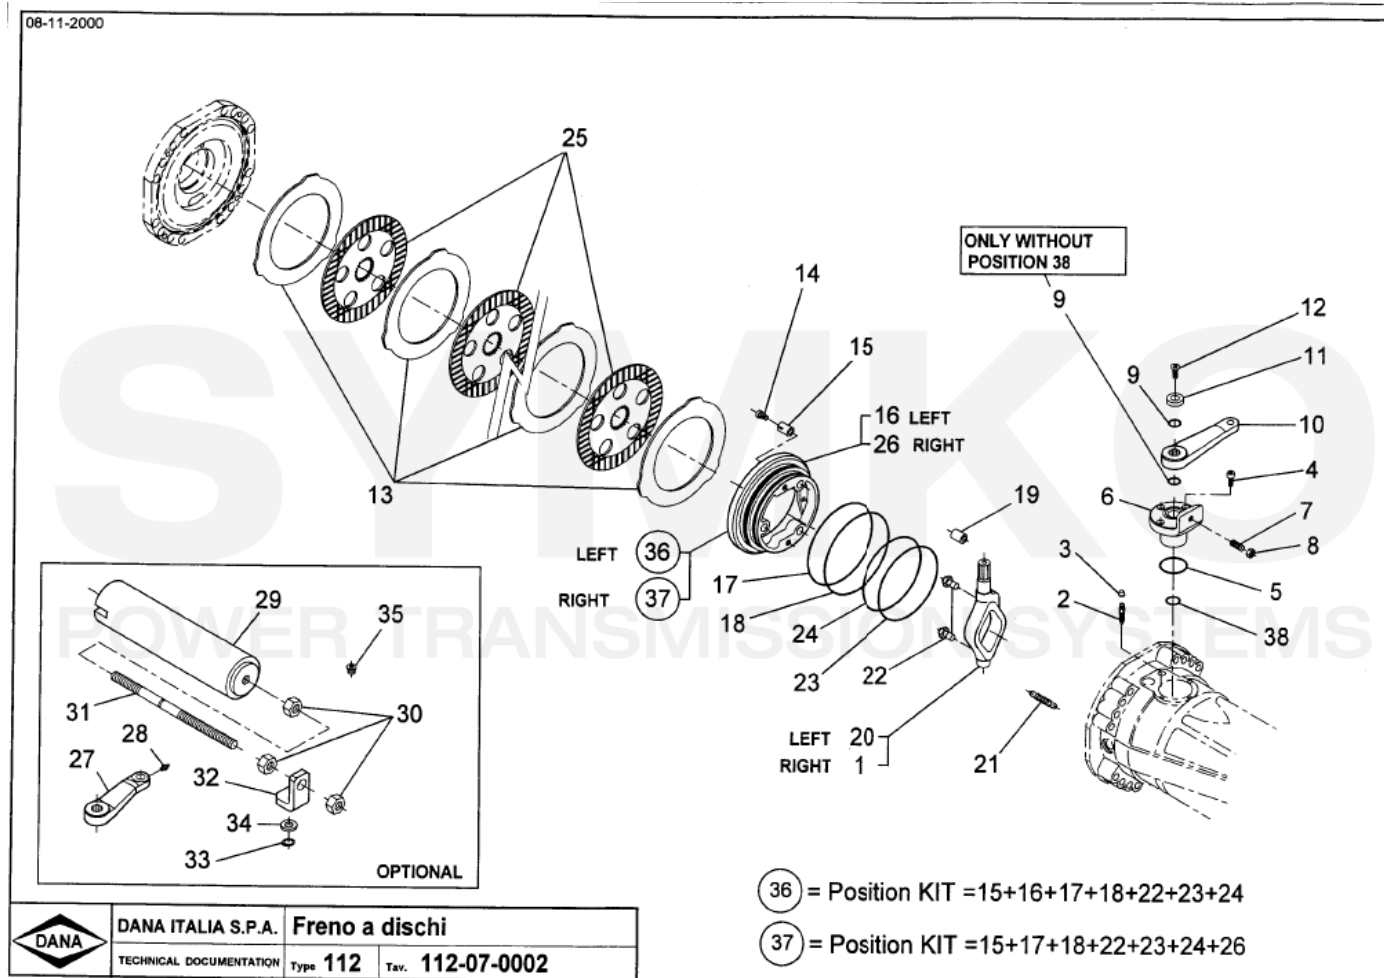

contact@symko.fr

www.symko.fr

SYMKO

POWER TRANSMISSION SYSTEMS

VUES PONT DANA N° 112-121

Vue N°4

SYMKO – Parc d'activité de Tournebride – 23 Rue de la Guillauderie 44118
LA CHEVROLIERE

Tél : 02 51 70 13 13 - fax : 02 51 70 04 04