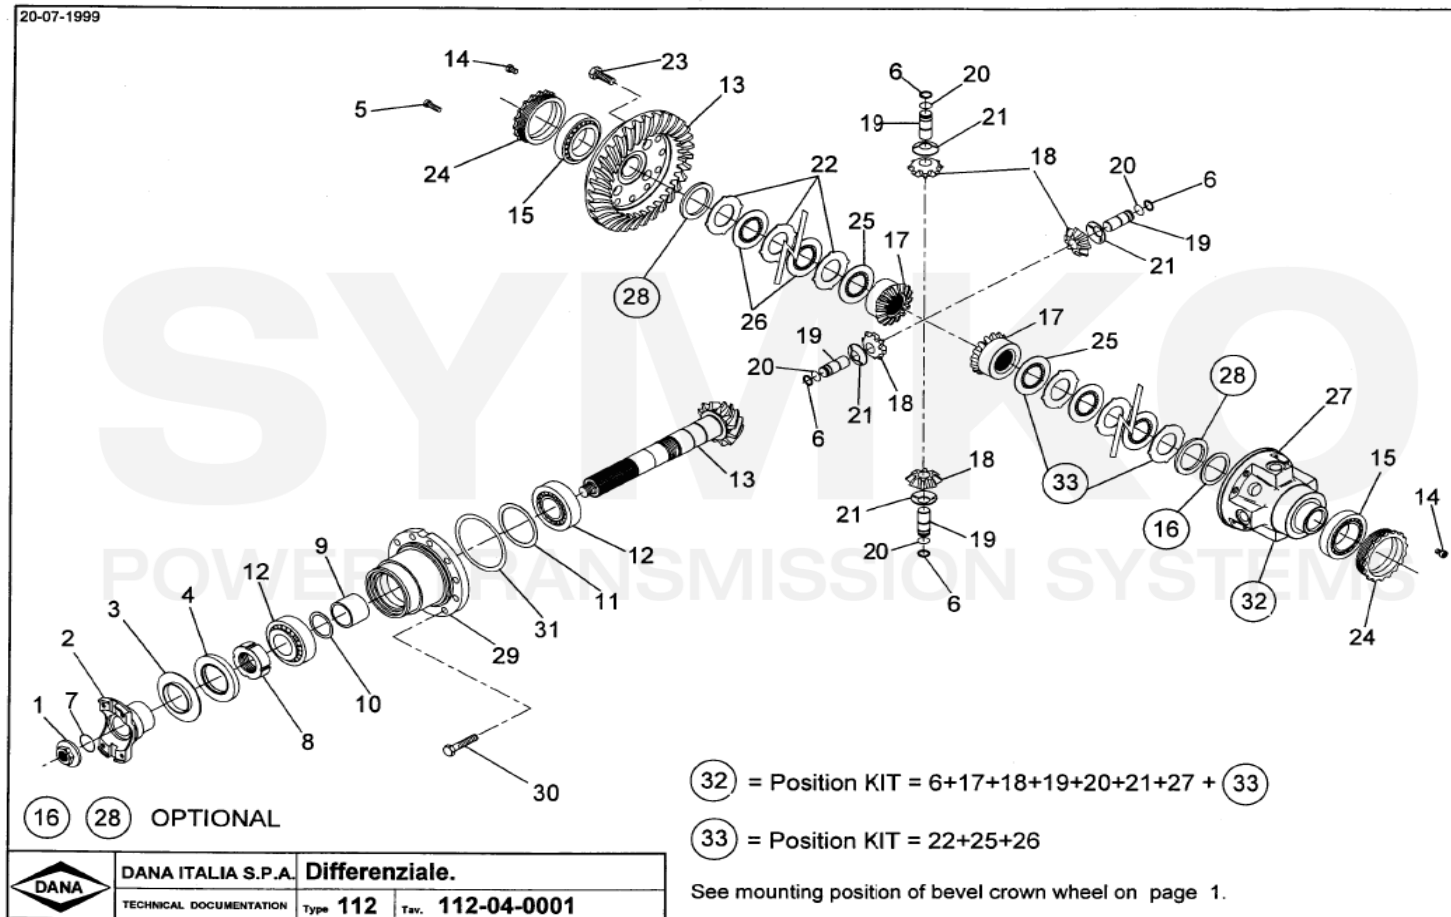

SYMKO

POWER TRANSMISSION SYSTEMS

VUES PONT DANA N° 112-121

Vue N°2

SYMKO – Parc d’activité de Tournebride – 23 Rue de la Guillauderie 44118
LA CHEVROLIERE

Tél : 02 51 70 13 13 - fax : 02 51 70 04 04

contact@symko.fr

www.symko.fr