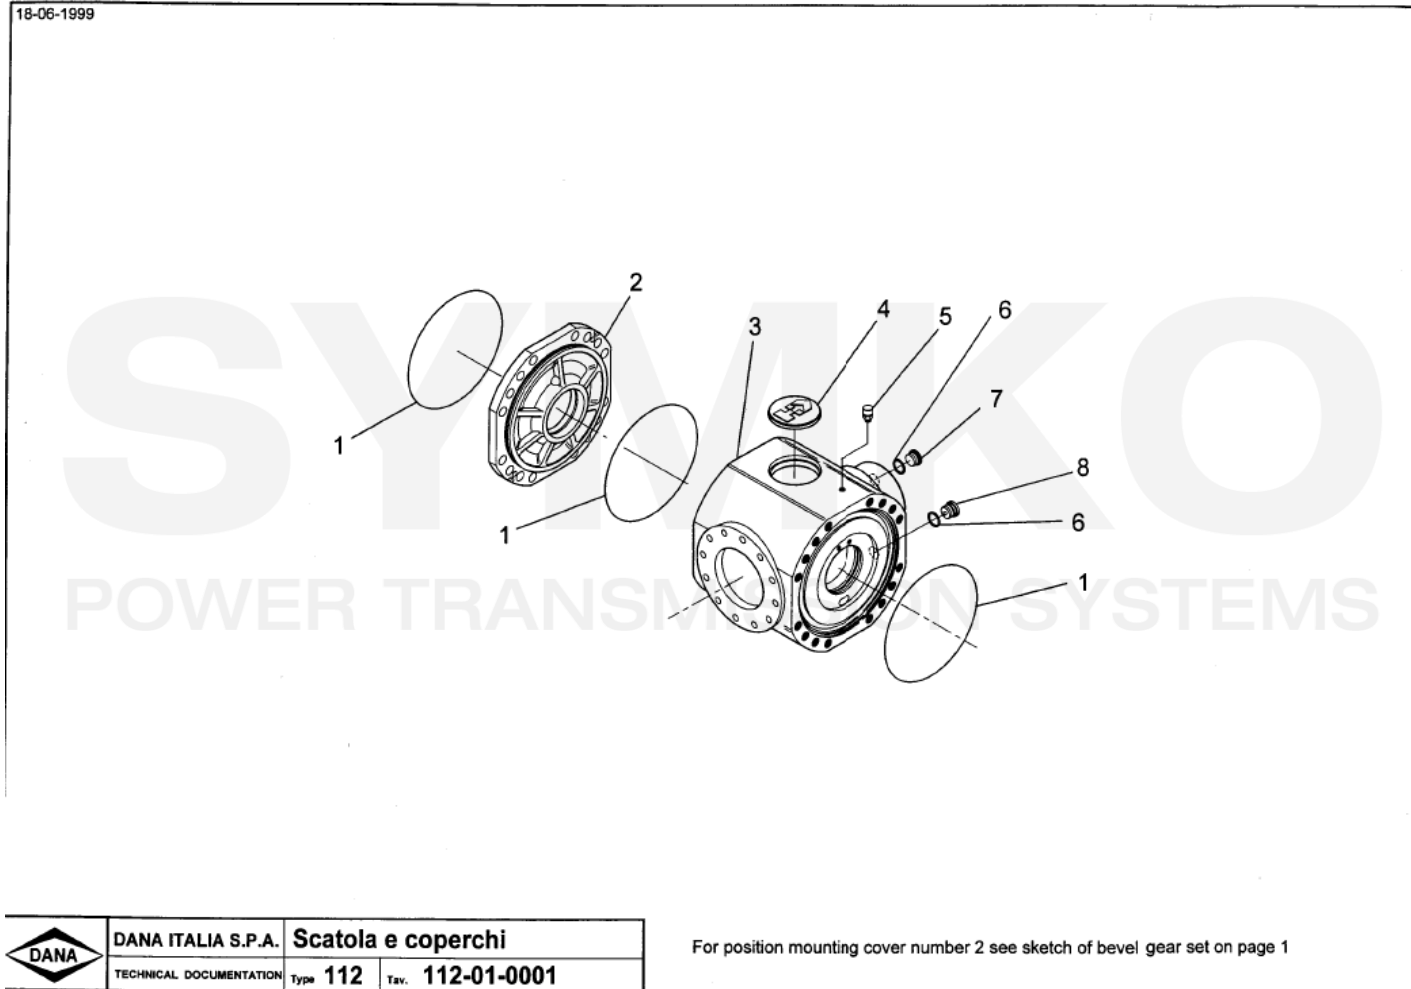

SYMKO

POWER TRANSMISSION SYSTEMS

VUES PONT DANA N° 112-121

Vue N°1

**SYMKO – Parc d’activité de Tournebride – 23 Rue de la Guillauderie 44118
LA CHEVROLIERE**

Tél : 02 51 70 13 13 - fax : 02 51 70 04 04

contact@symko.fr