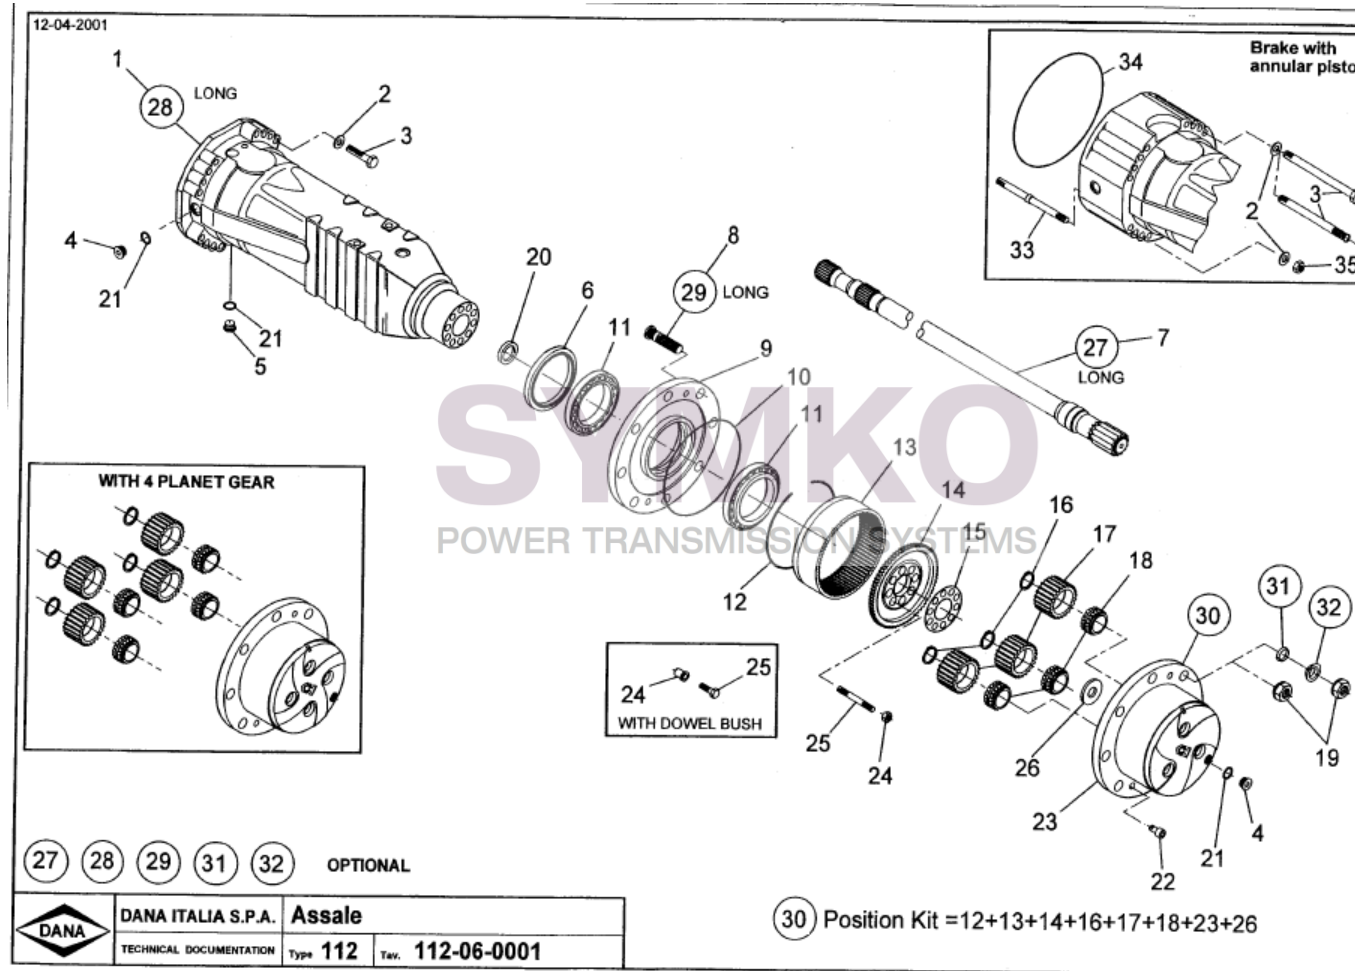

SYMKO

POWER TRANSMISSION SYSTEMS

VUES PONT DANA N° 112-132

Vue N°3

SYMKO – Parc d’activité de Tournebride – 23 Rue de la Guillauderie 44118
LA CHEVROLIERE

Tél : 02 51 70 13 13 - fax : 02 51 70 04 04

contact@symko.fr

www.symko.fr