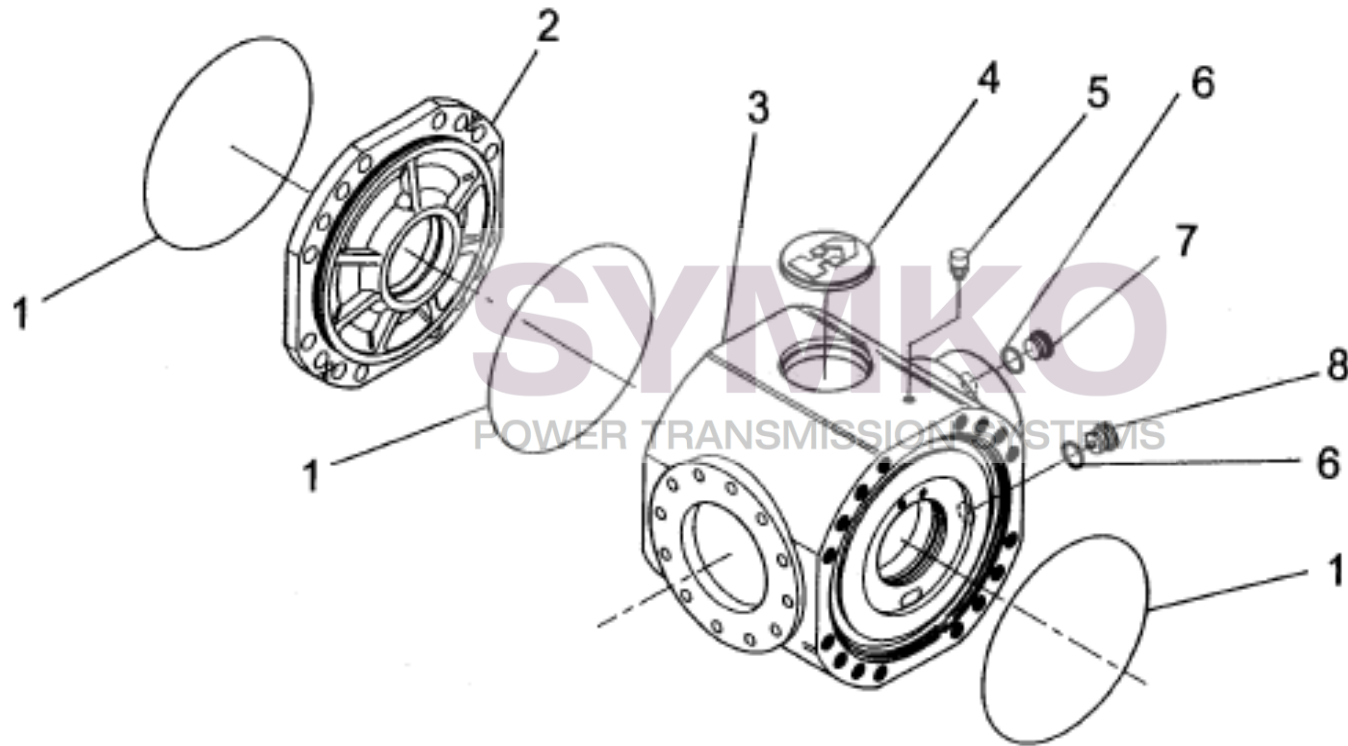

## VUES PONT DANA N° 112-132

Vue N°1

SYMKO – Parc d’activité de Tournebride – 23 Rue de la Guillauderie 44118  
LA CHEVROLIERE

Tél : 02 51 70 13 13 - fax : 02 51 70 04 04

[contact@symko.fr](mailto:contact@symko.fr)