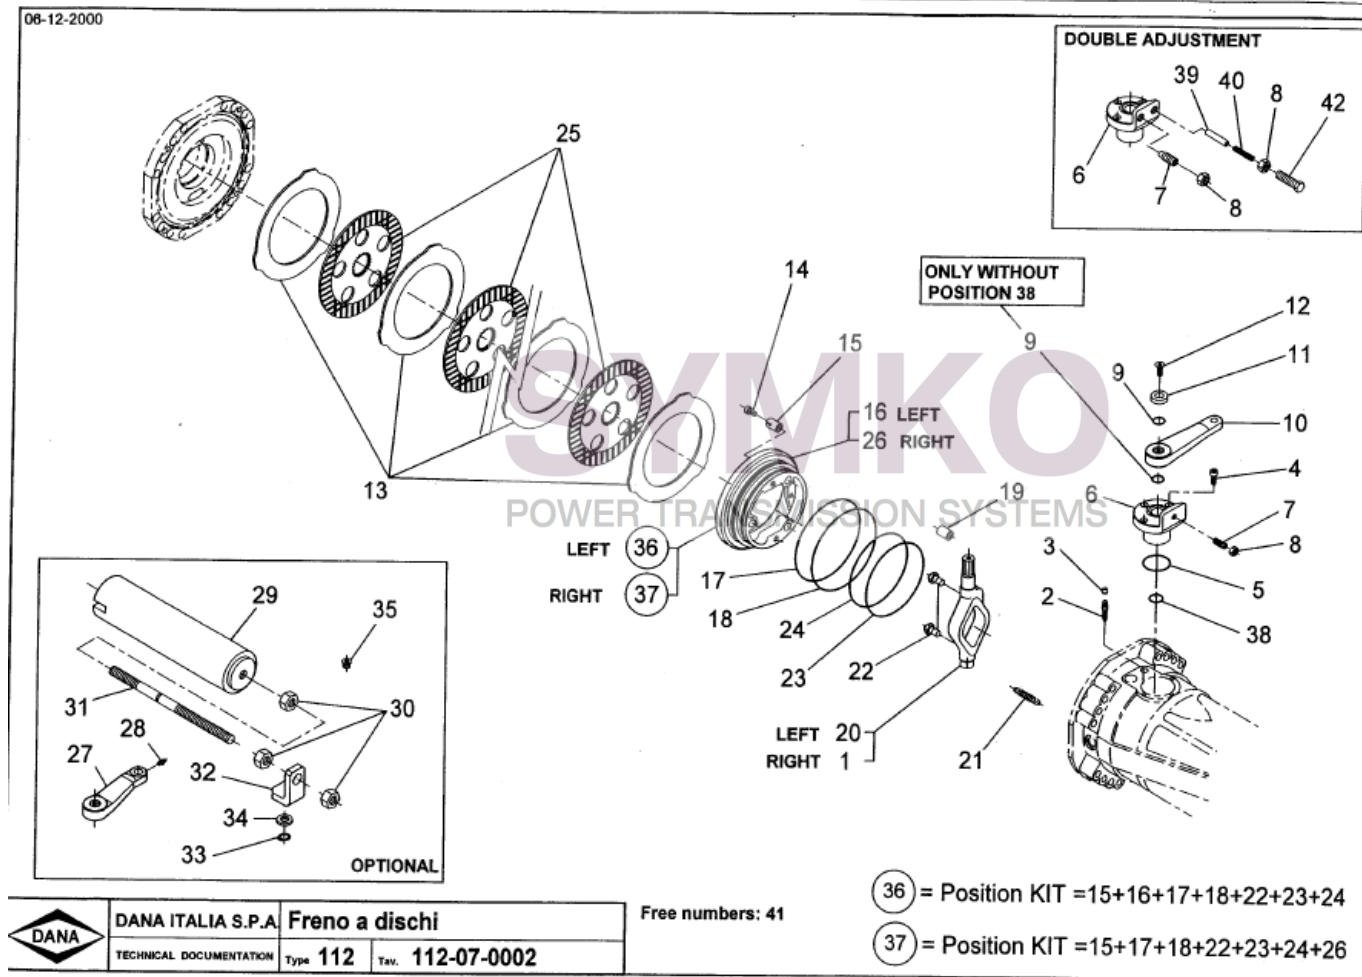

SYMKO

POWER TRANSMISSION SYSTEMS

VUES PONT DANA N° 112-132

Vue N°4

SYMKO – Parc d'activite de Tournebride – 23 Rue de la Guillauderie 44118
LA CHEVROLIERE

Tél : 02 51 70 13 13 - fax : 02 51 70 04 04

contact@symko.fr

www.symko.fr