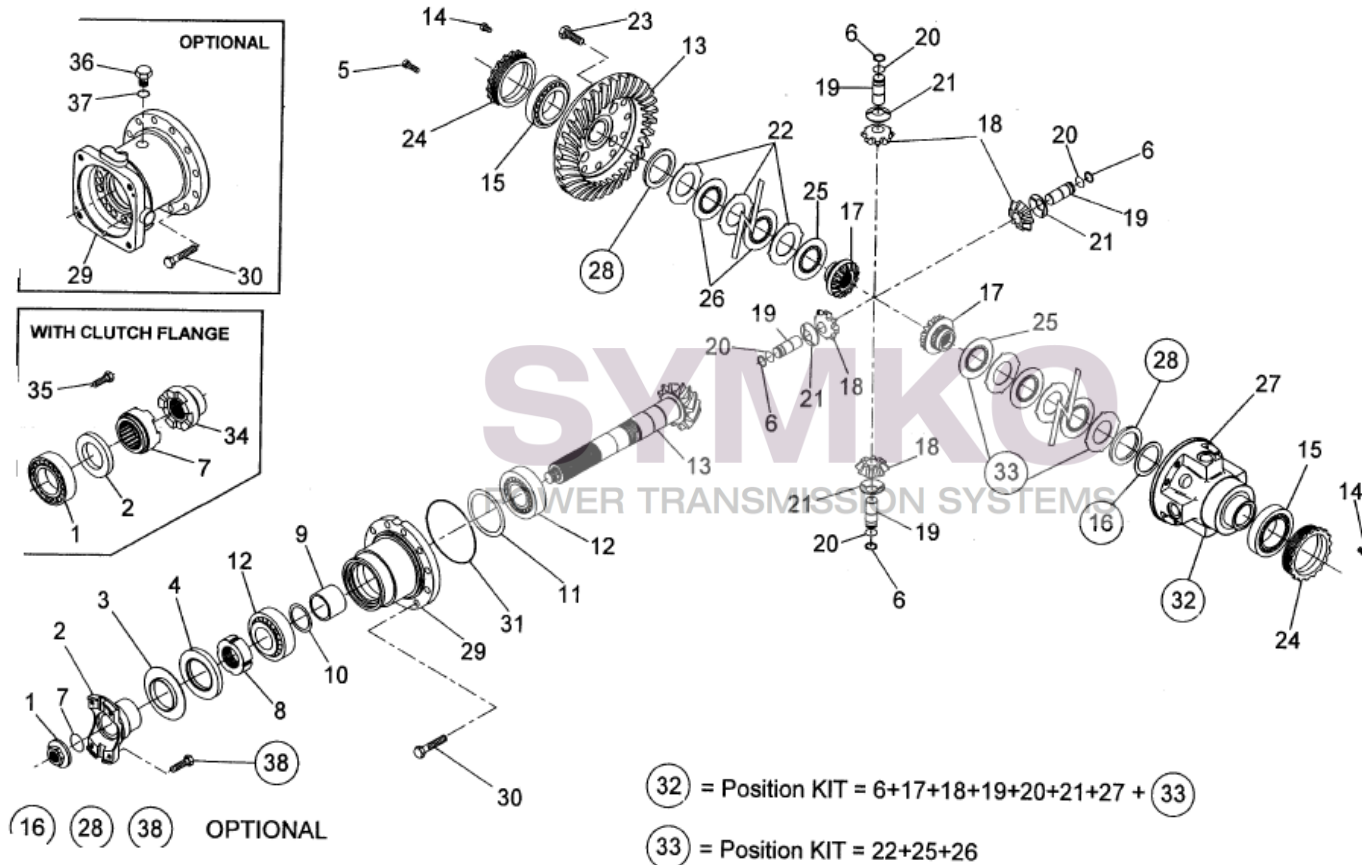

SYMKO

POWER TRANSMISSION SYSTEMS

VUES PONT DANA N° 112-132

Vue N°2

SYMKO – Parc d’activité de Tournebride – 23 Rue de la Guillauderie 44118
LA CHEVROLIERE

Tél : 02 51 70 13 13 - fax : 02 51 70 04 04

contact@symko.fr

www.symko.fr