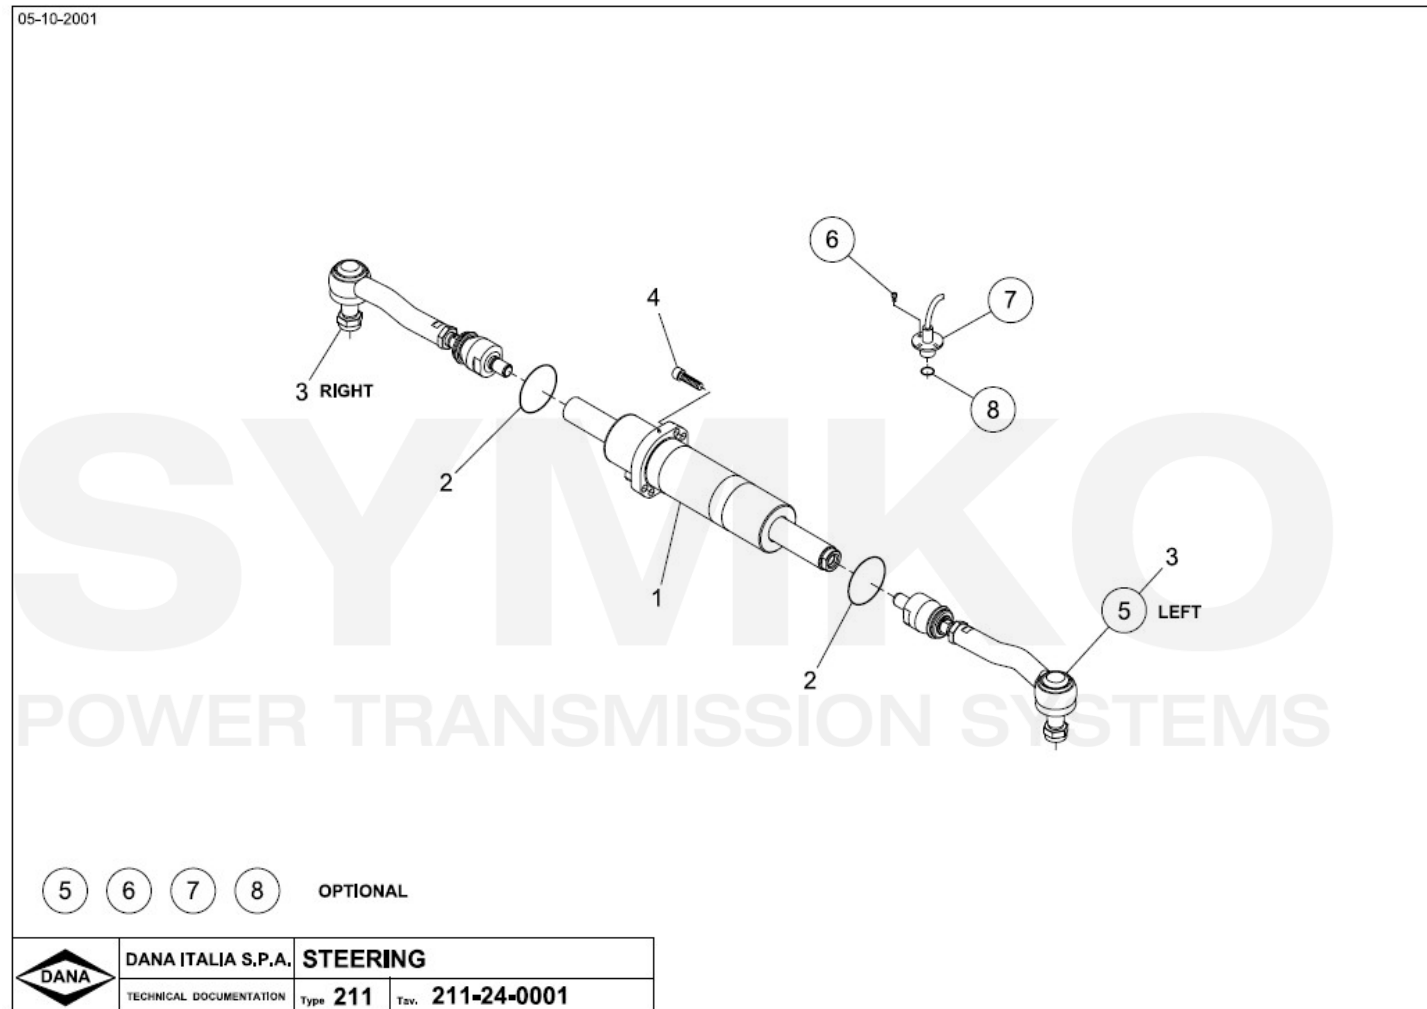

VUES PONT DANA N° 112-136

Vue N°6

SYMKO – Parc d'activité de Tournebride – 23 Rue de la Guillauderie 44118
LA CHEVROLIERE

Tél : 02 51 70 13 13 - fax : 02 51 70 04 04

contact@symko.fr

www.symko.fr