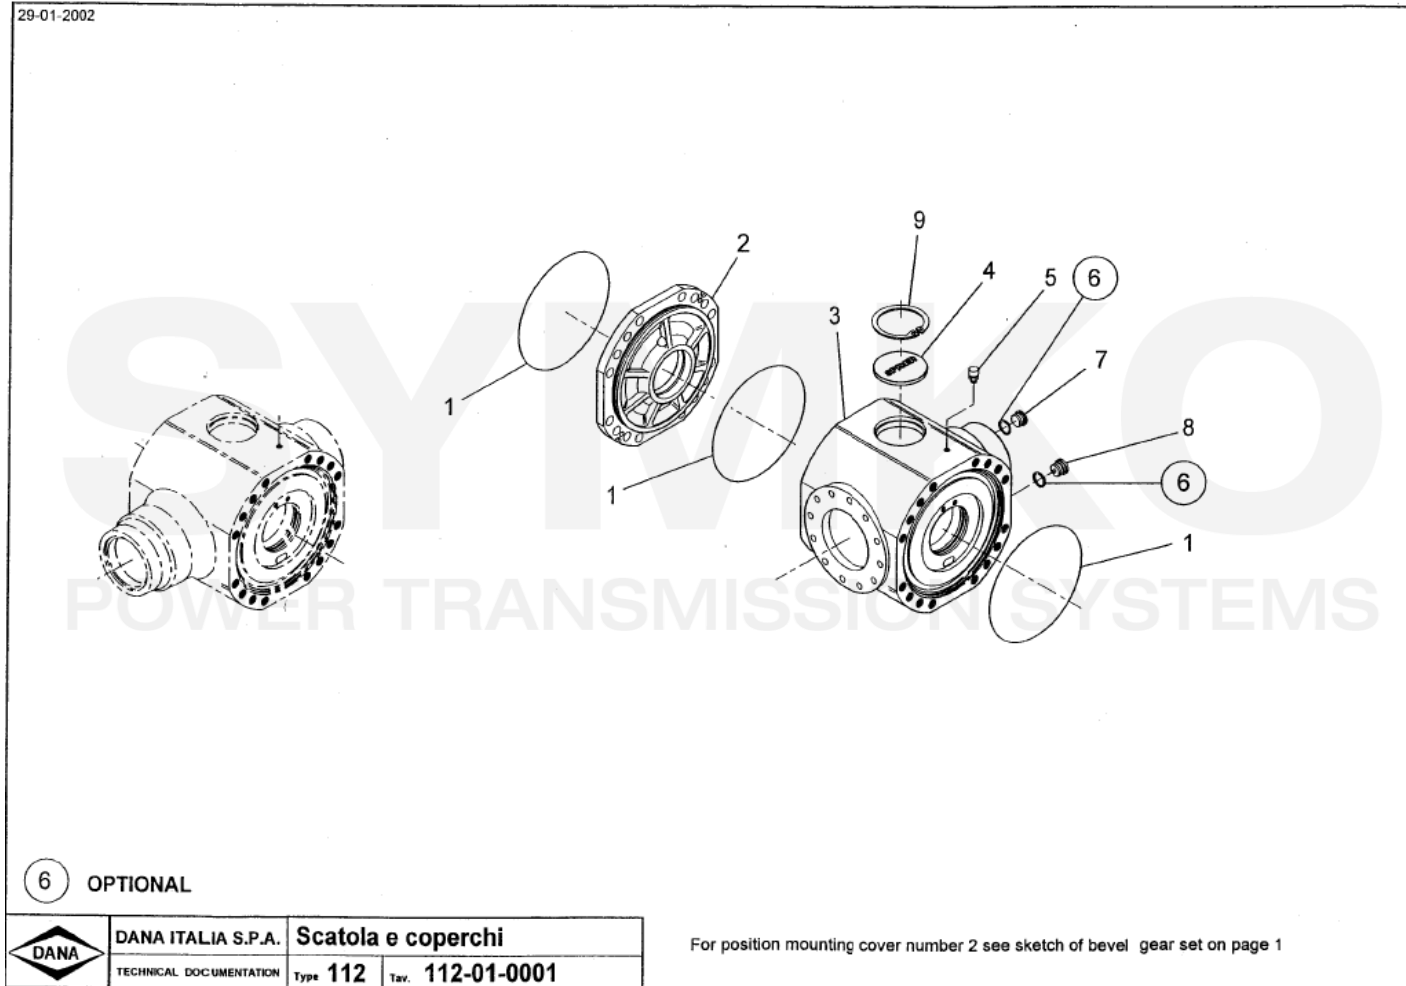

SYMKO

POWER TRANSMISSION SYSTEMS

VUES PONT DANA N° 112-136

Vue N°1

SYMKO – Parc d'activité de Tournebride – 23 Rue de la Guillauderie 44118
LA CHEVROLIERE

Tél : 02 51 70 13 13 - fax : 02 51 70 04 04

contact@symko.fr

www.symko.fr