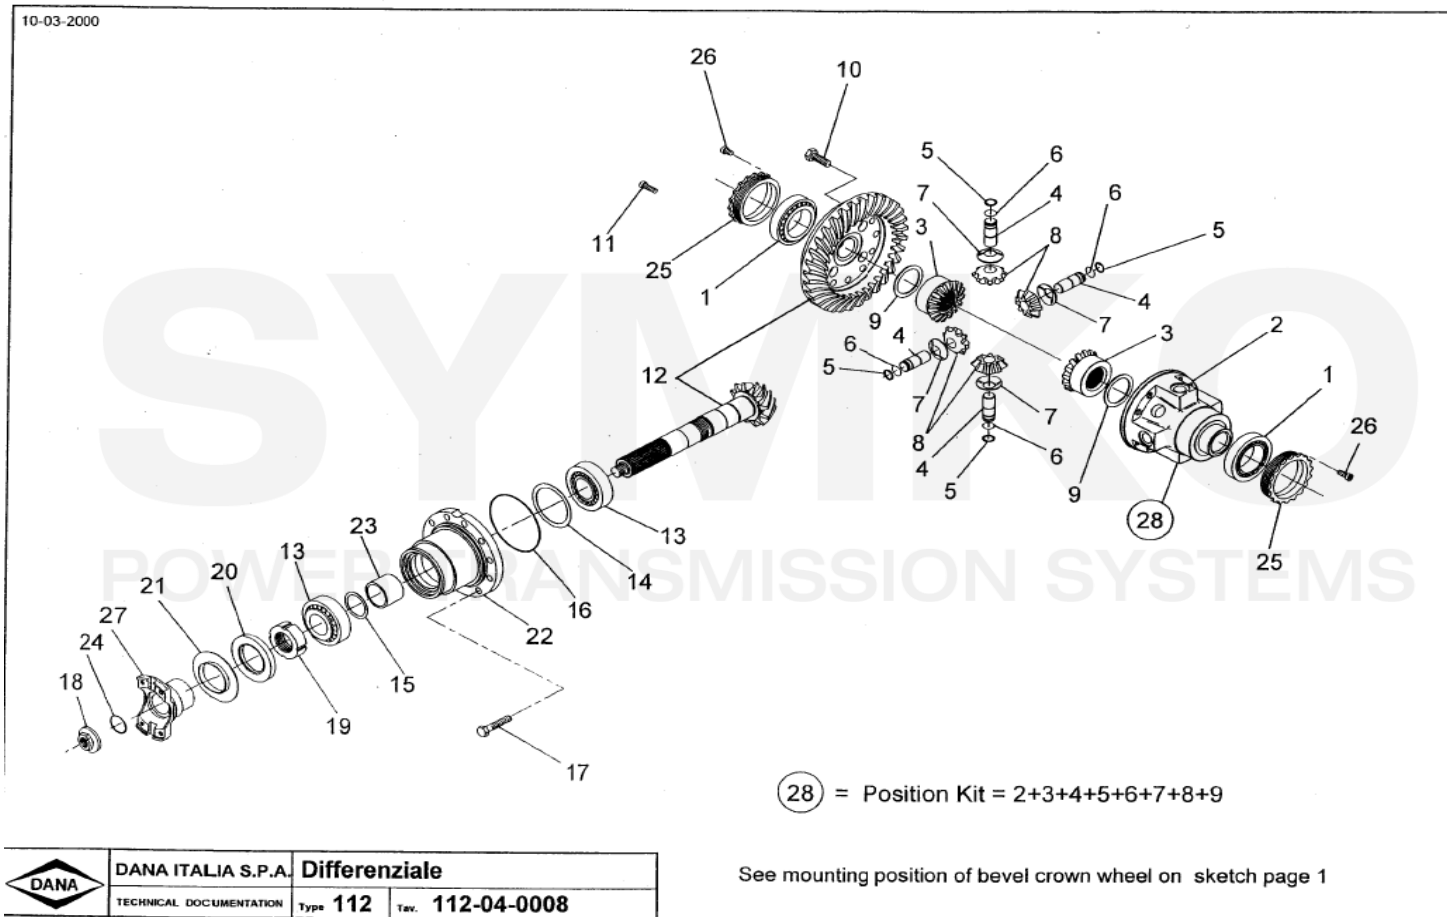

www.symko.fr

SYMKO

POWER TRANSMISSION SYSTEMS

VUES PONT DANA N° 112-136

Vue N°2

SYMKO – Parc d’activité de Tournebride – 23 Rue de la Guillauderie 44118
LA CHEVROLIERE

Tél : 02 51 70 13 13 - fax : 02 51 70 04 04