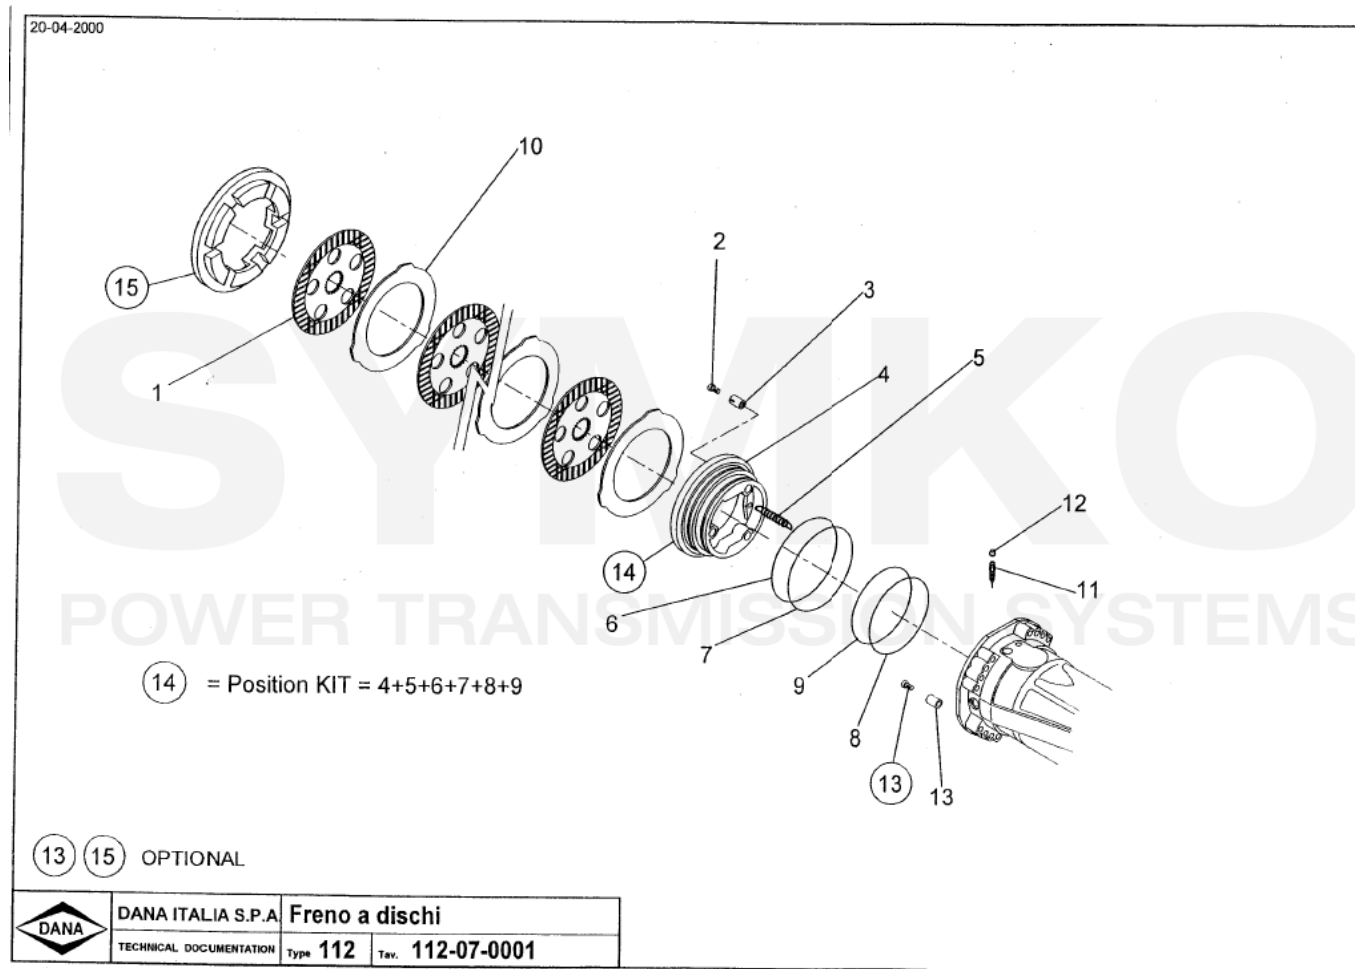

VUES PONT DANA N° 112-136

Vue N°4

SYMKO – Parc d'activité de Tournebride – 23 Rue de la Guillauderie 44118
LA CHEVROLIERE

Tél : 02 51 70 13 13 - fax : 02 51 70 04 04

contact@symko.fr

www.symko.fr