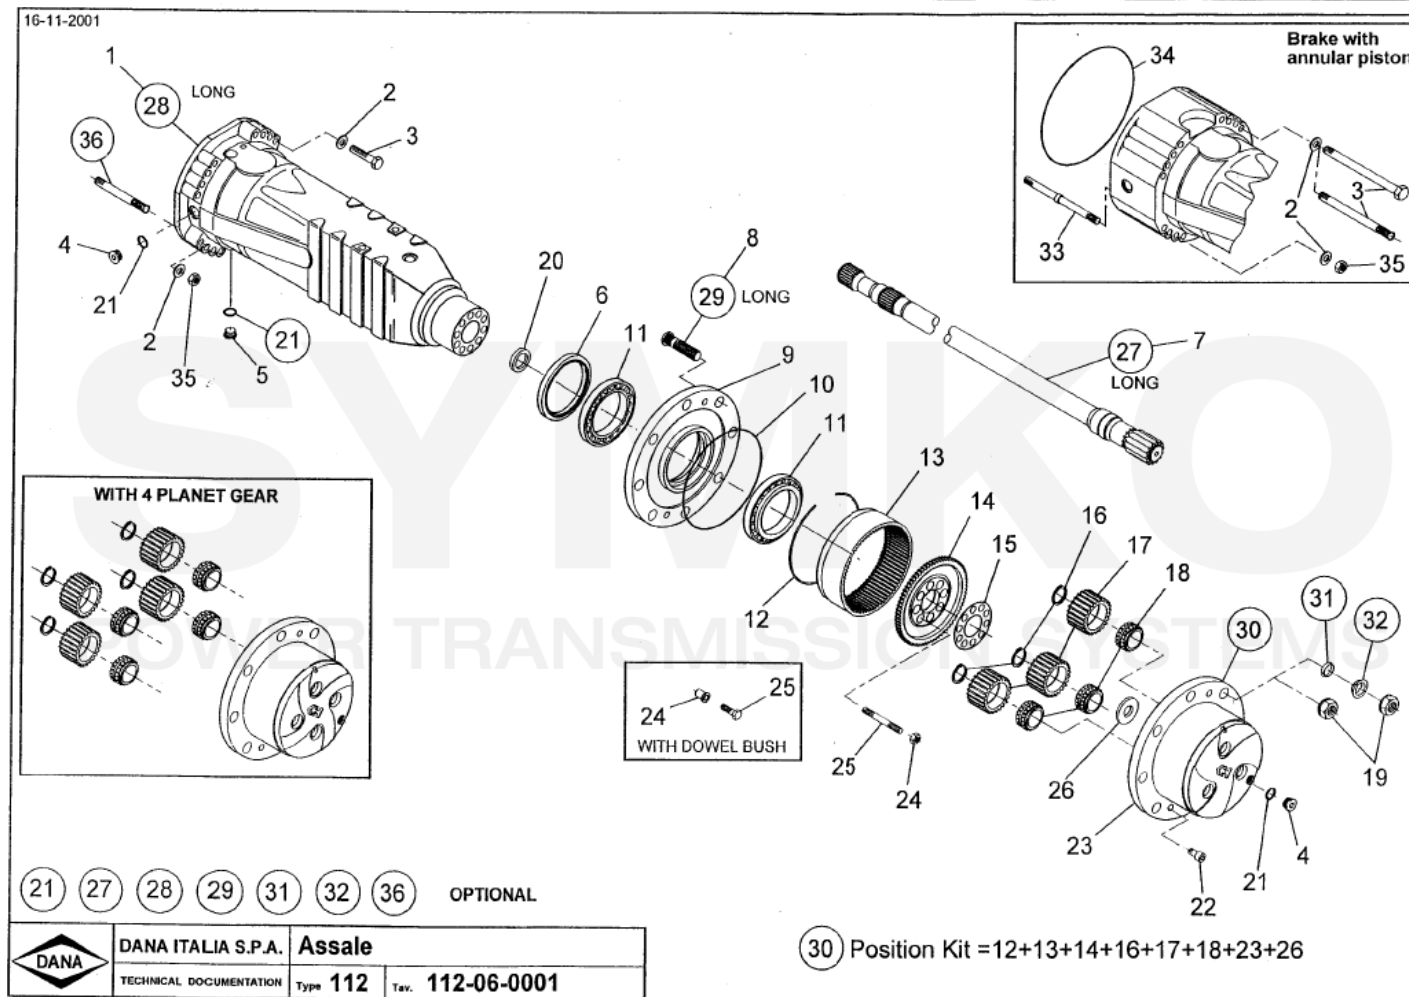

contact@symko.fr

www.symko.fr

SYMKO

POWER TRANSMISSION SYSTEMS

VUES PONT DANA N° 112-136

Vue N°3

SYMKO – Parc d'activité de Tournebride – 23 Rue de la Guillauderie 44118
LA CHEVROLIERE

Tél : 02 51 70 13 13 - fax : 02 51 70 04 04