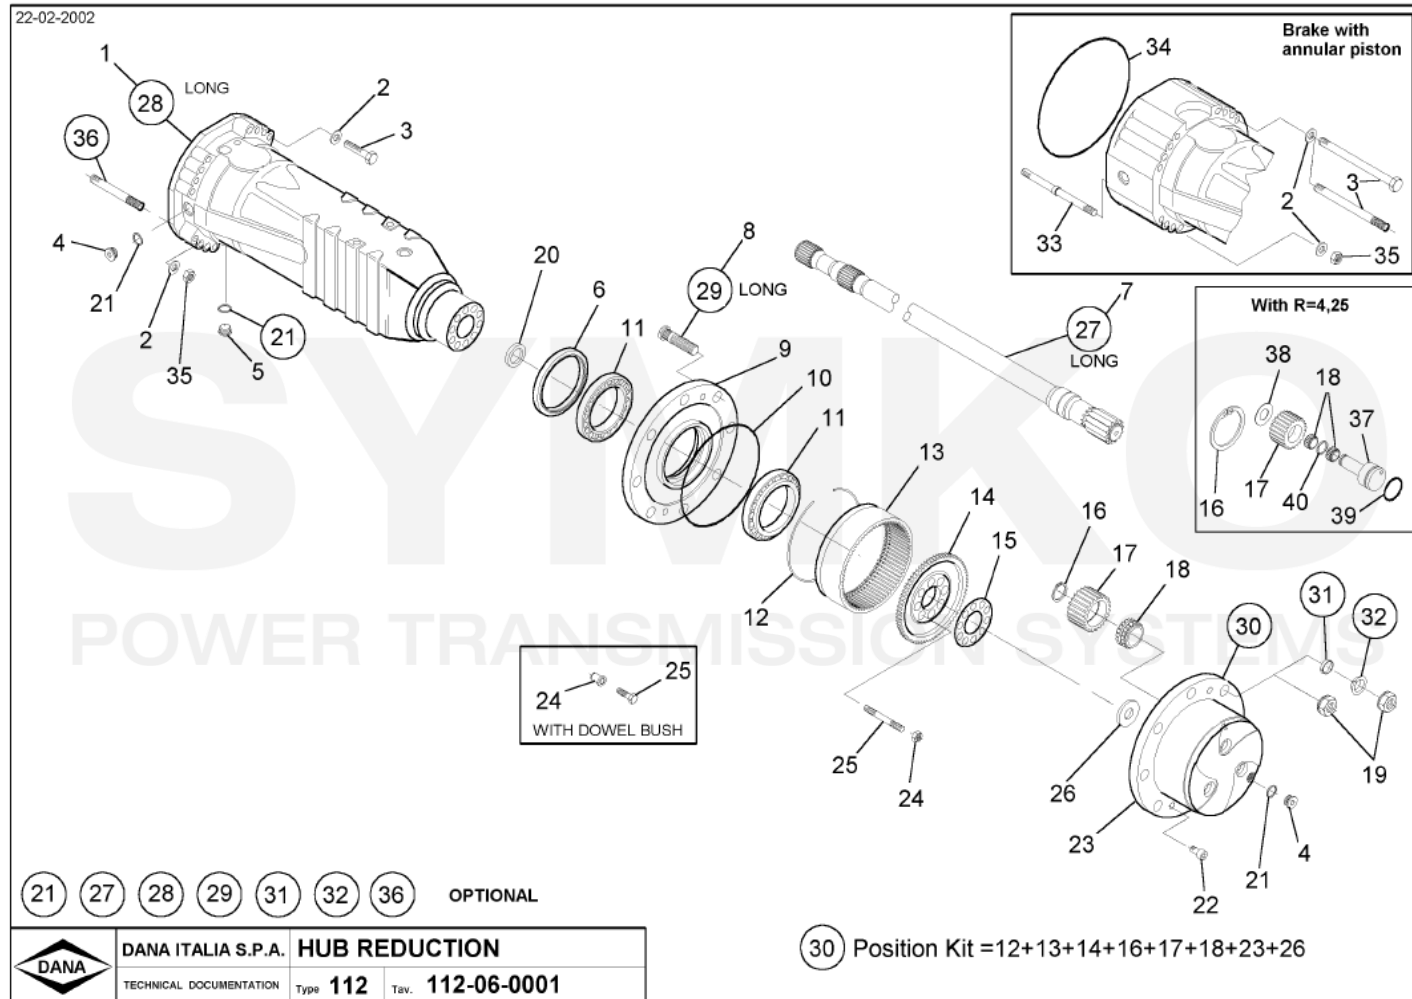

contact@symko.fr

www.symko.fr

SYMKO

POWER TRANSMISSION SYSTEMS

VUES PONT DANA N° 112-192

Vue N°3

SYMKO – Parc d'activité de Tournebride – 23 Rue de la Guillauderie 44118
LA CHEVROLIERE

Tél : 02 51 70 13 13 - fax : 02 51 70 04 04