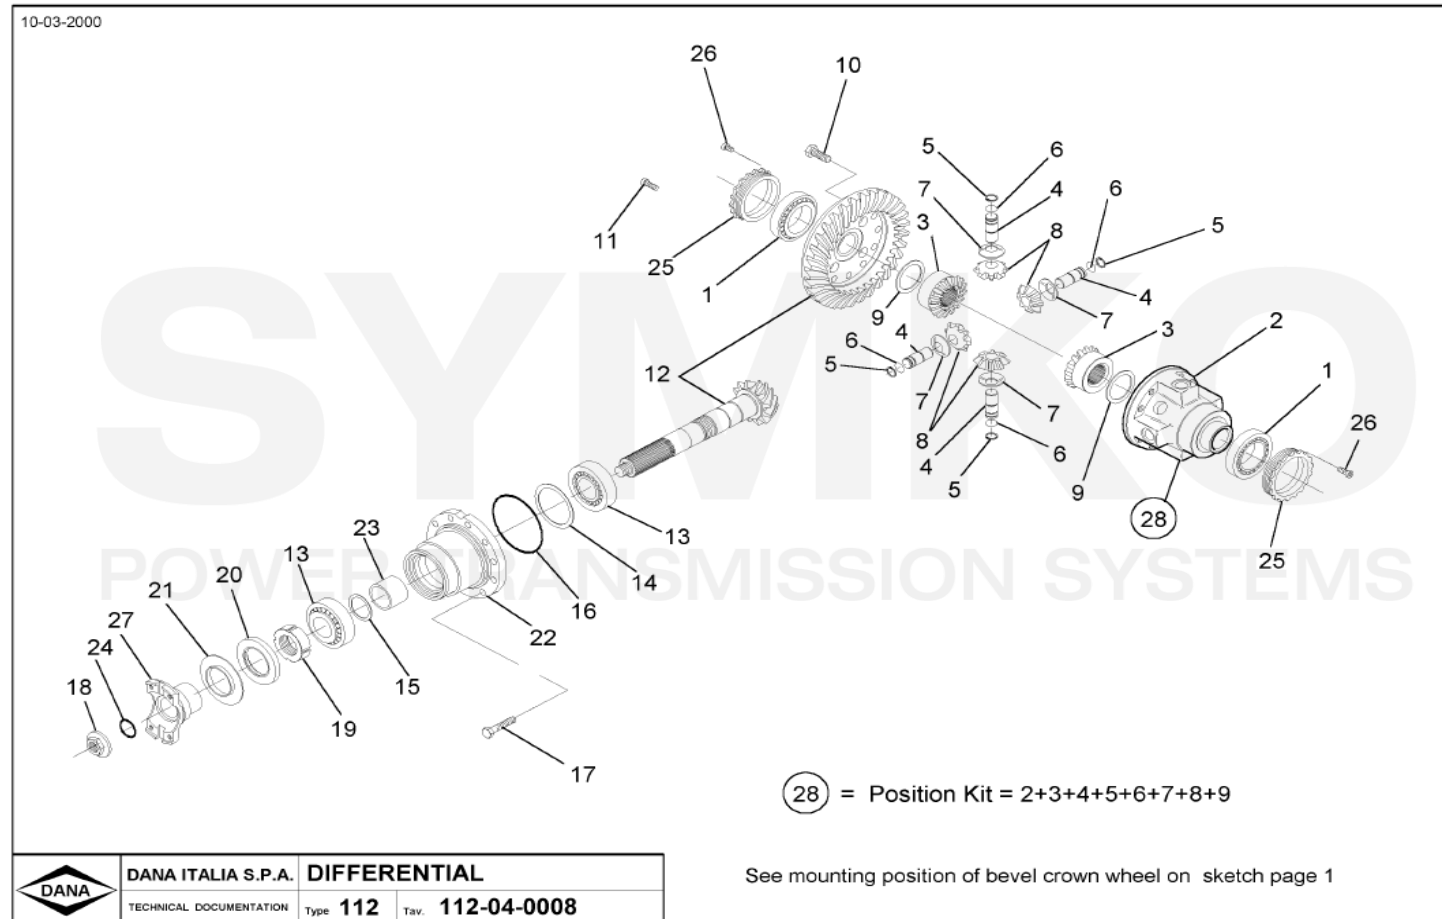

SYMKO

POWER TRANSMISSION SYSTEMS

VUES PONT DANA N° 112-192

Vue N°2

SYMKO – Parc d’activité de Tournebride – 23 Rue de la Guillauderie 44118
LA CHEVROLIERE

Tél : 02 51 70 13 13 - fax : 02 51 70 04 04

contact@symko.fr

www.symko.fr