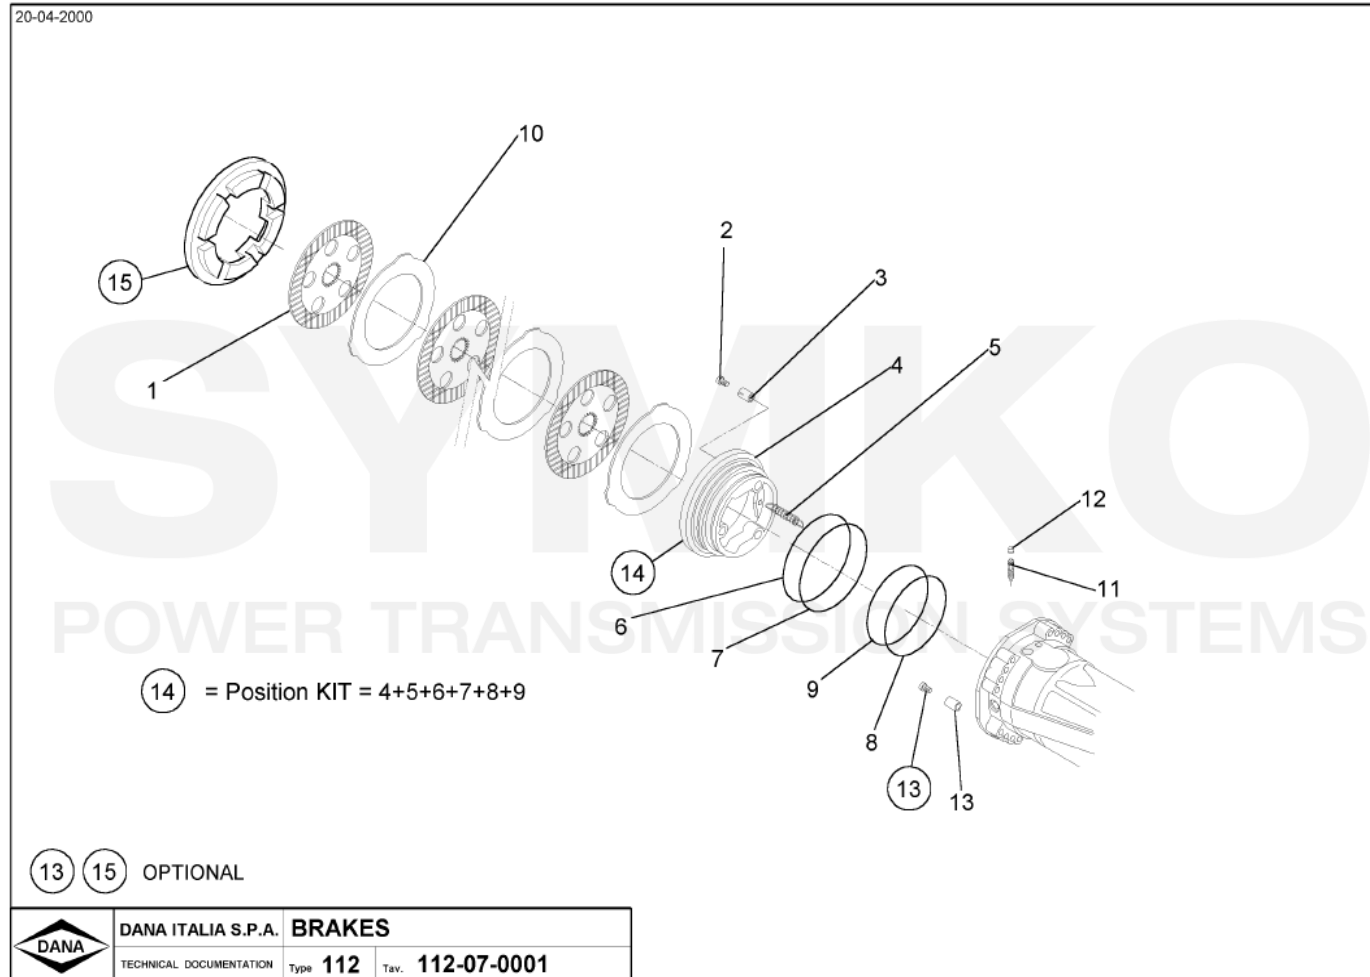

contact@symko.fr

www.symko.fr

SYMKO

POWER TRANSMISSION SYSTEMS

VUES PONT DANA N° 112-192

Vue N°4

SYMKO – Parc d’activité de Tournebride – 23 Rue de la Guillauderie 44118
LA CHEVROLIERE

Tél : 02 51 70 13 13 - fax : 02 51 70 04 04