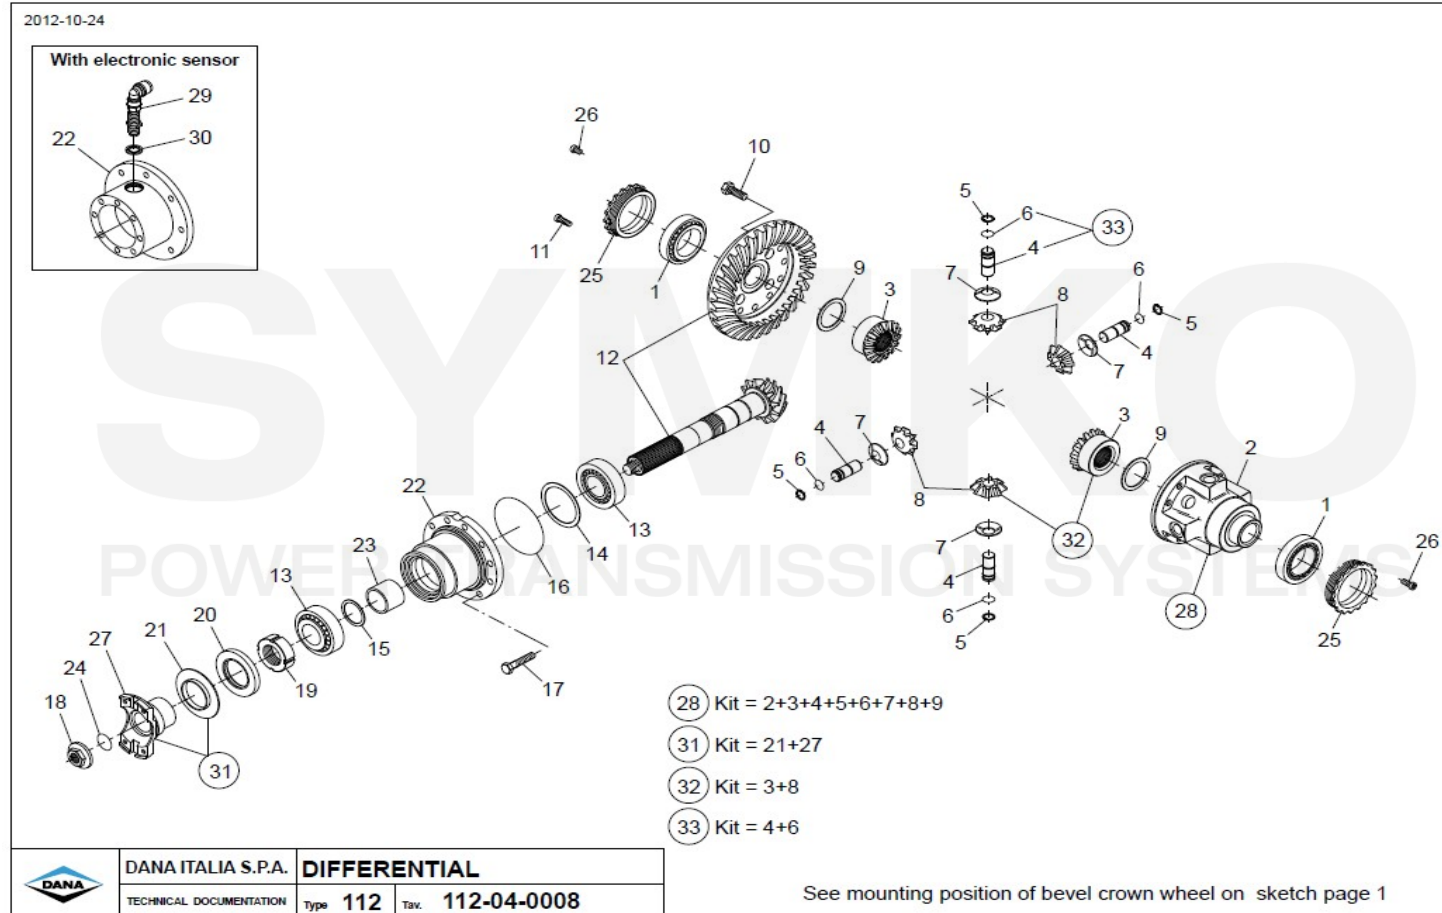

VUES PONT DANA N° 112-254

Vue N°2

SYMKO – Parc d'activité de Tournebride – 23 Rue de la Guillauderie 44118
LA CHEVROLIERE

Tél : 02 51 70 13 13 - fax : 02 51 70 04 04

contact@symko.fr

www.symko.fr