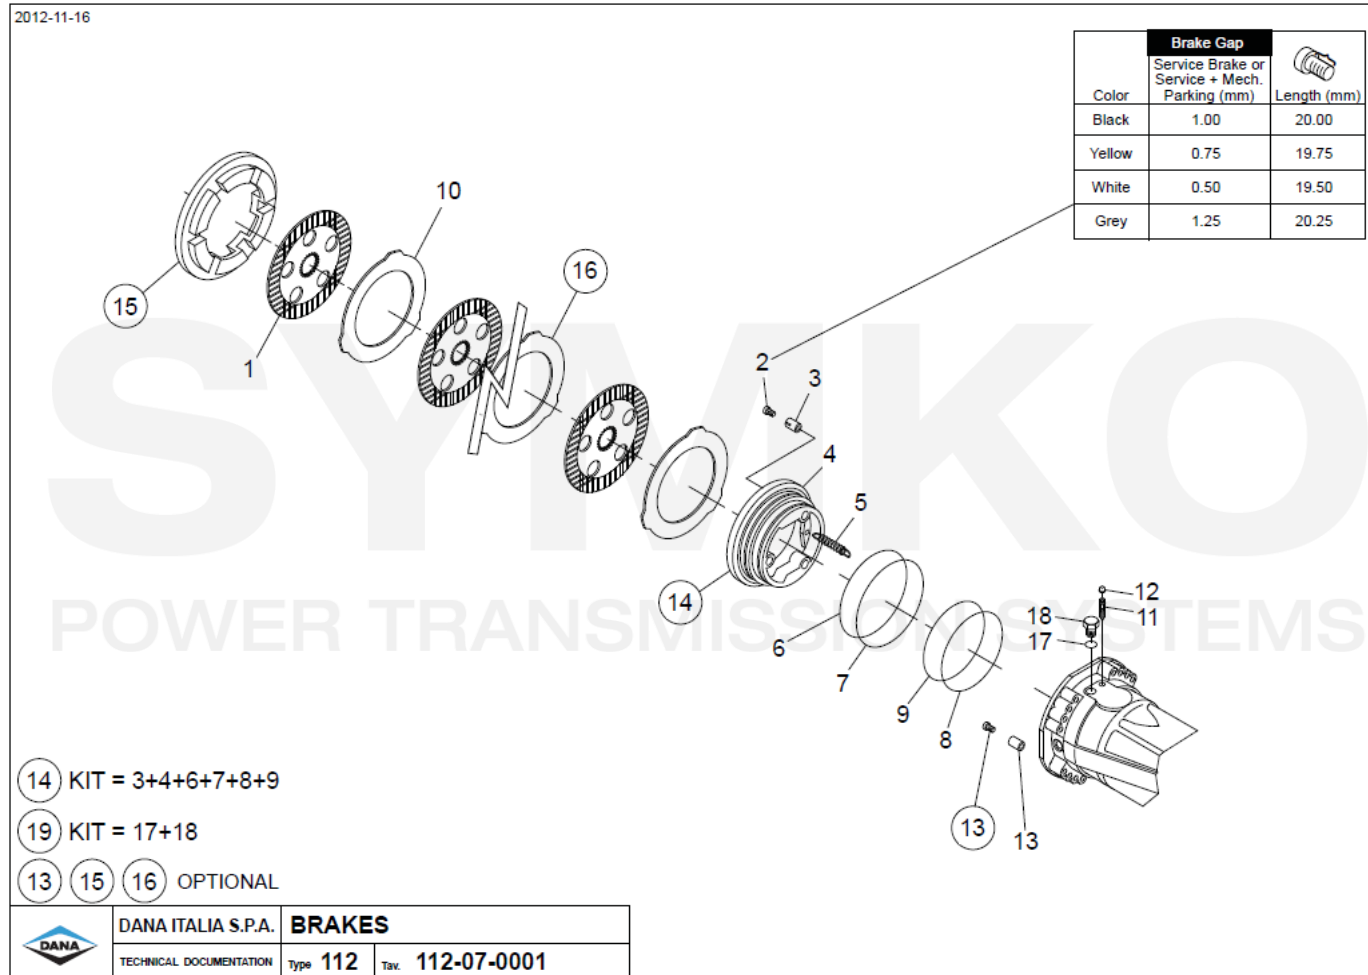

SYMKO

POWER TRANSMISSION SYSTEMS

VUES PONT DANA N° 112-254

Vue N°4

SYMKO – Parc d'activité de Tournebride – 23 Rue de la Guillauderie 44118
LA CHEVROLIERE

Tél : 02 51 70 13 13 - fax : 02 51 70 04 04

contact@symko.fr

www.symko.fr