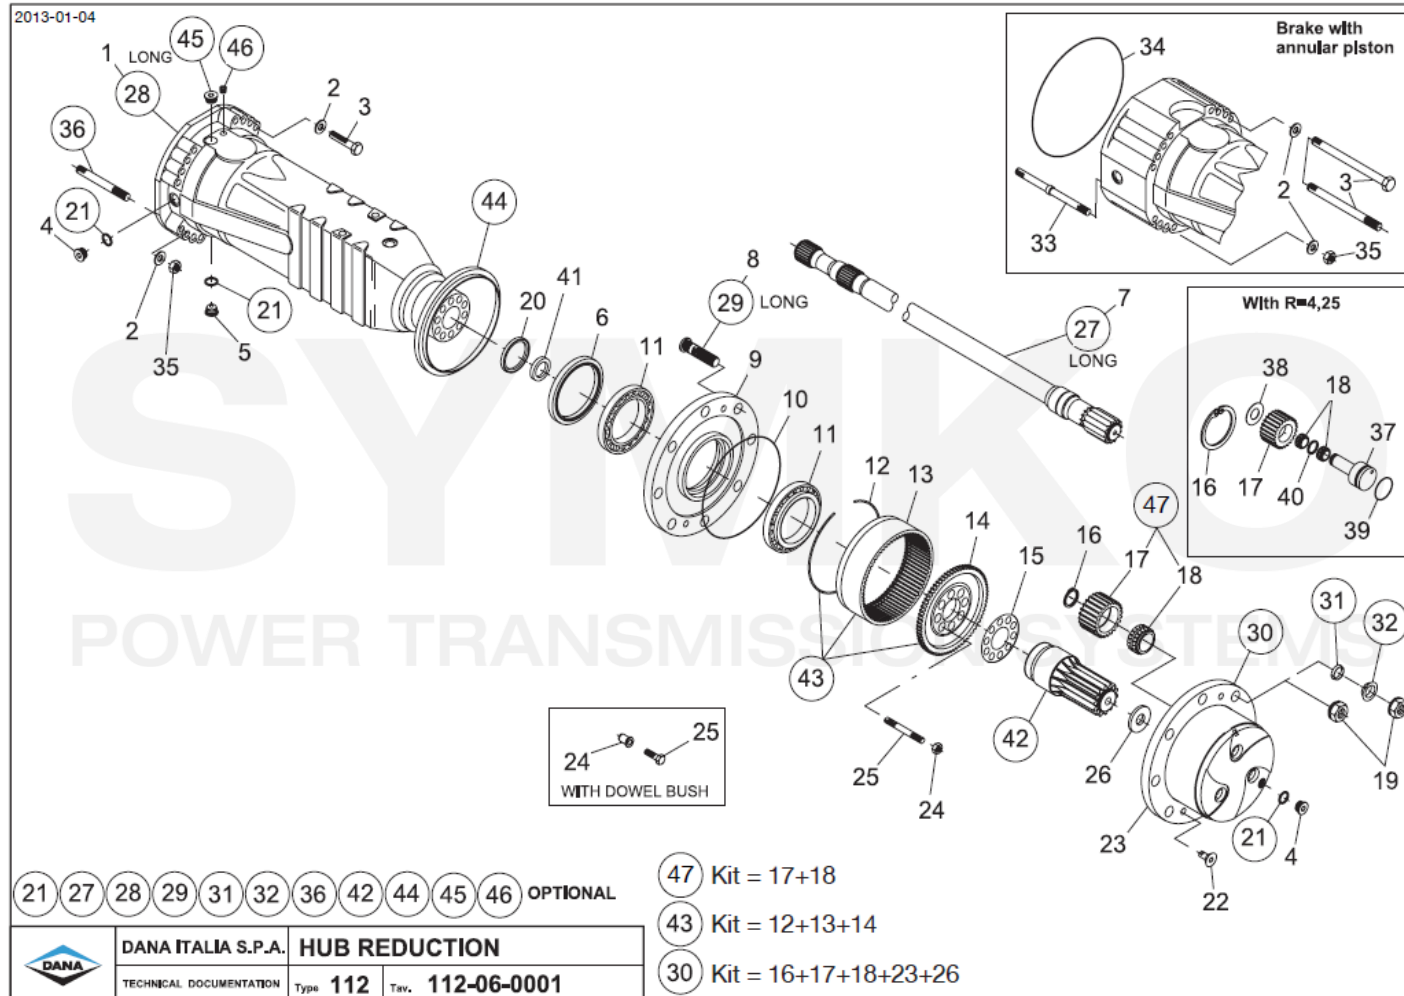

# SYMKO

POWER TRANSMISSION SYSTEMS

VUES PONT DANA N° 112-254

Vue N°3

SYMKO – Parc d’activité de Tournebride – 23 Rue de la Guillauderie 44118  
LA CHEVROLIERE

Tél : 02 51 70 13 13 - fax : 02 51 70 04 04

[contact@symko.fr](mailto:contact@symko.fr)