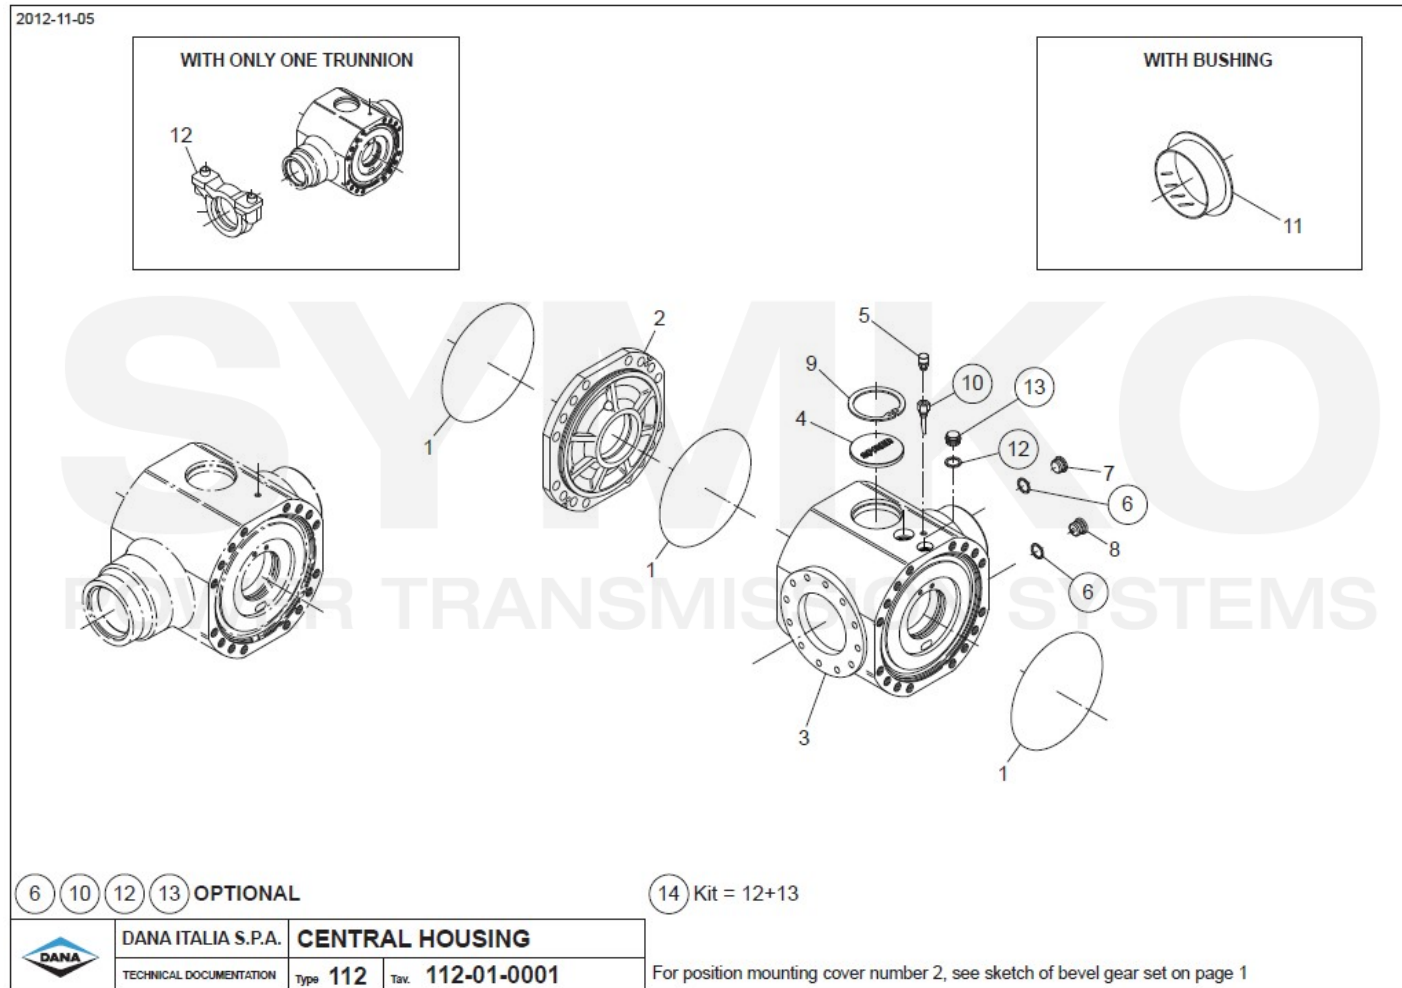

# SYMKO

POWER TRANSMISSION SYSTEMS

VUES PONT DANA N° 112-254

Vue N°1

**SYMKO – Parc d'activité de Tournebride – 23 Rue de la Guillauderie 44118  
LA CHEVROLIERE**

**Tél : 02 51 70 13 13 - fax : 02 51 70 04 04**