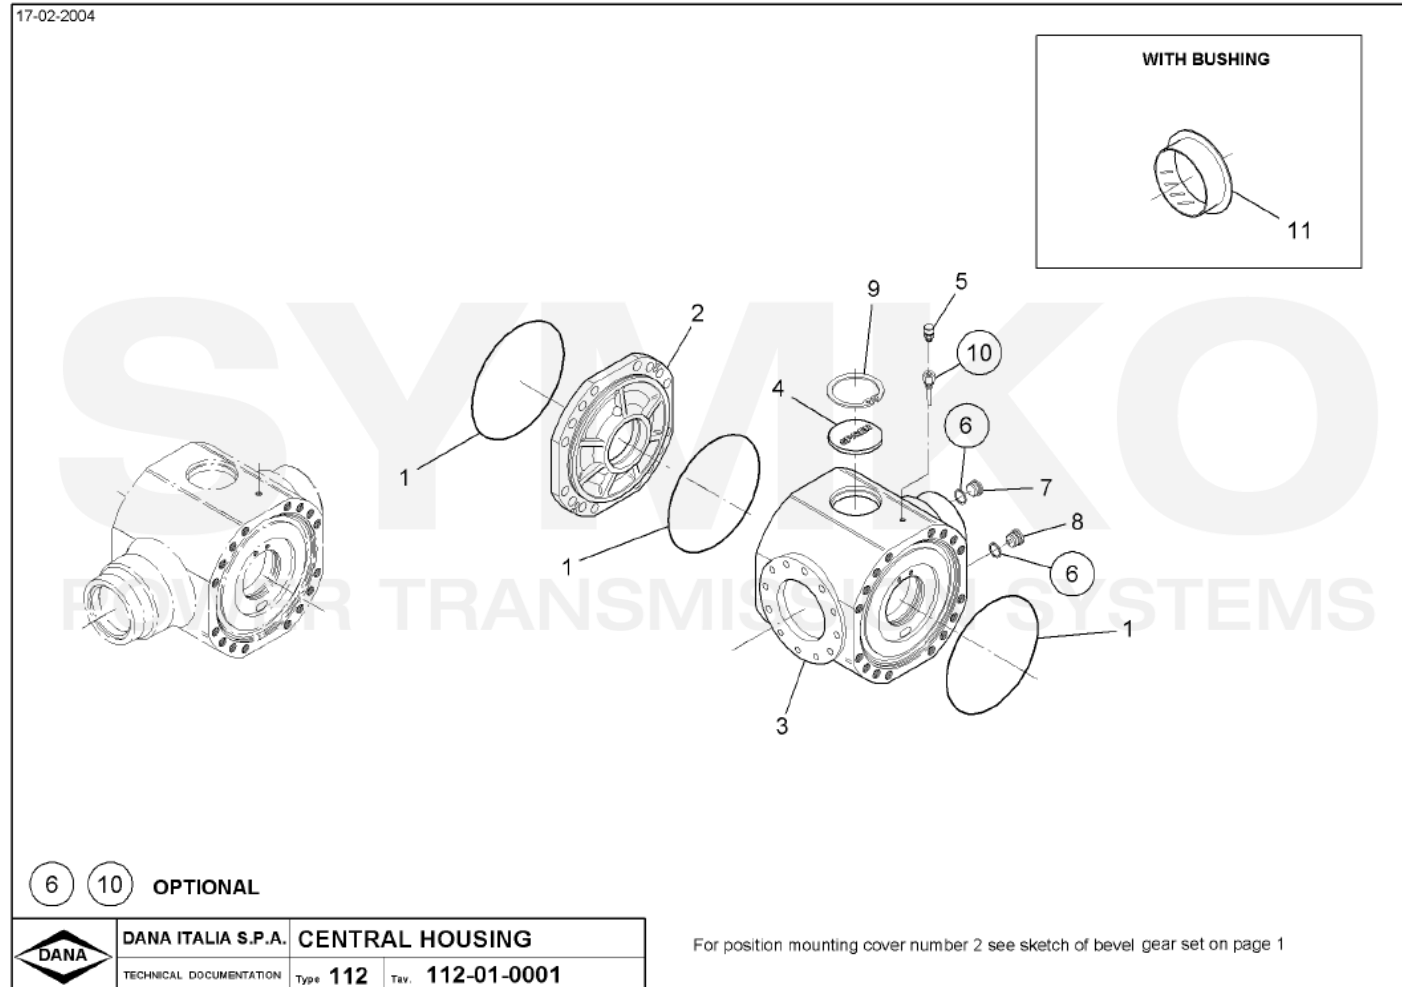

SYMKO

POWER TRANSMISSION SYSTEMS

VUES PONT DANA N° 112-286

Vue N°1

SYMKO – Parc d'activité de Tournebride – 23 Rue de la Guillauderie 44118
LA CHEVROLIERE

Tél : 02 51 70 13 13 - fax : 02 51 70 04 04

contact@symko.fr

www.symko.fr