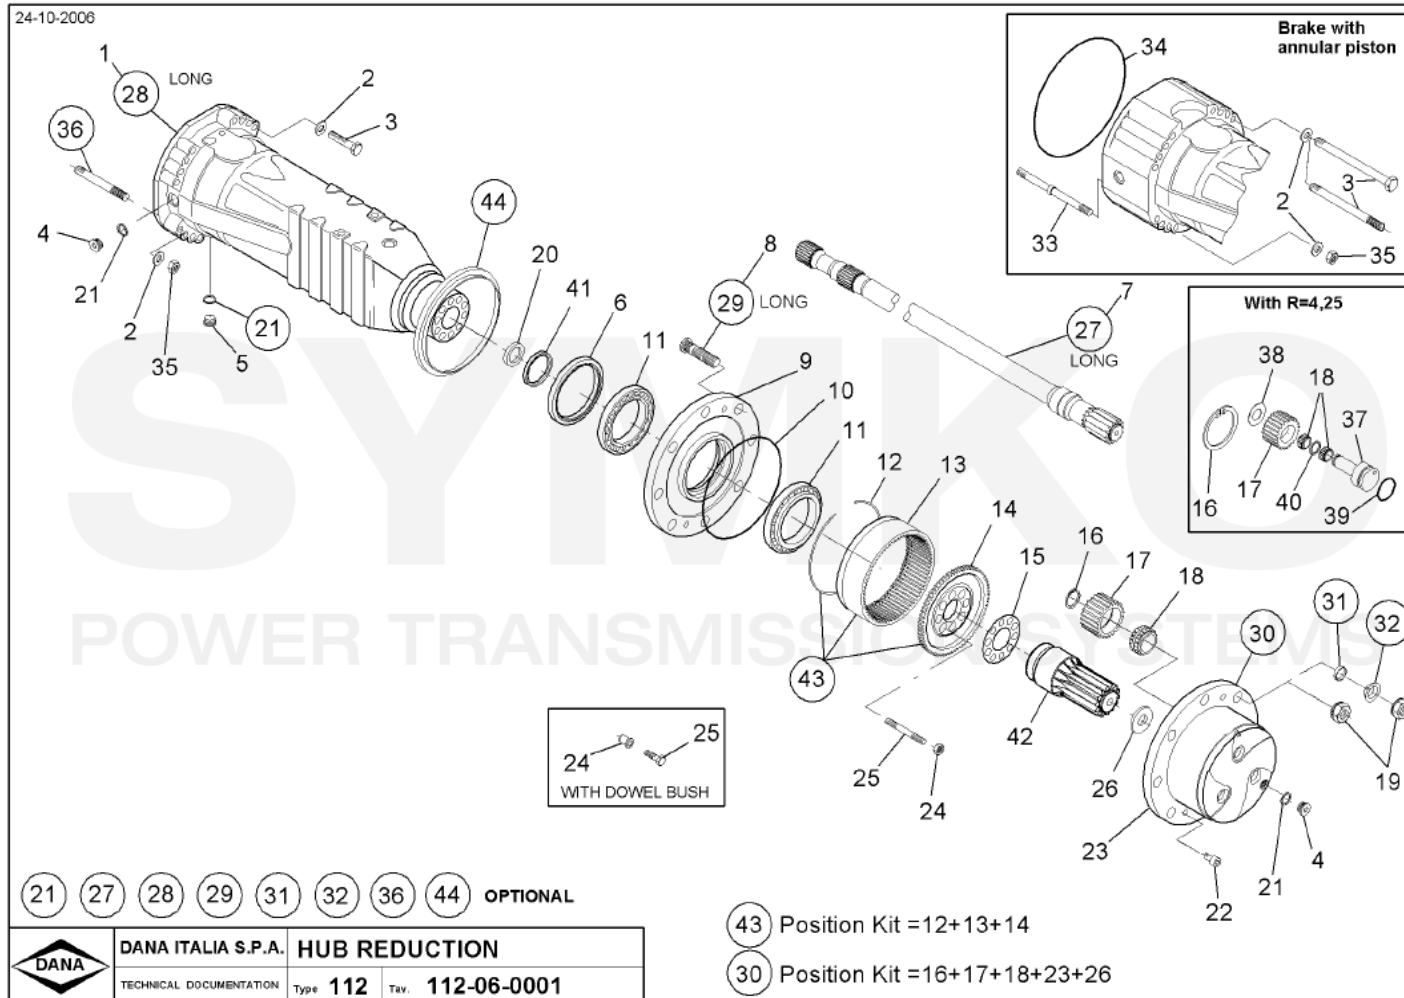

SYMKO

POWER TRANSMISSION SYSTEMS

VUES PONT DANA N° 112-286

Vue N°3

SYMKO – Parc d'activité de Tournebride – 23 Rue de la Guillauderie 44118
LA CHEVROLIERE

Tél : 02 51 70 13 13 - fax : 02 51 70 04 04

contact@symko.fr

www.symko.fr