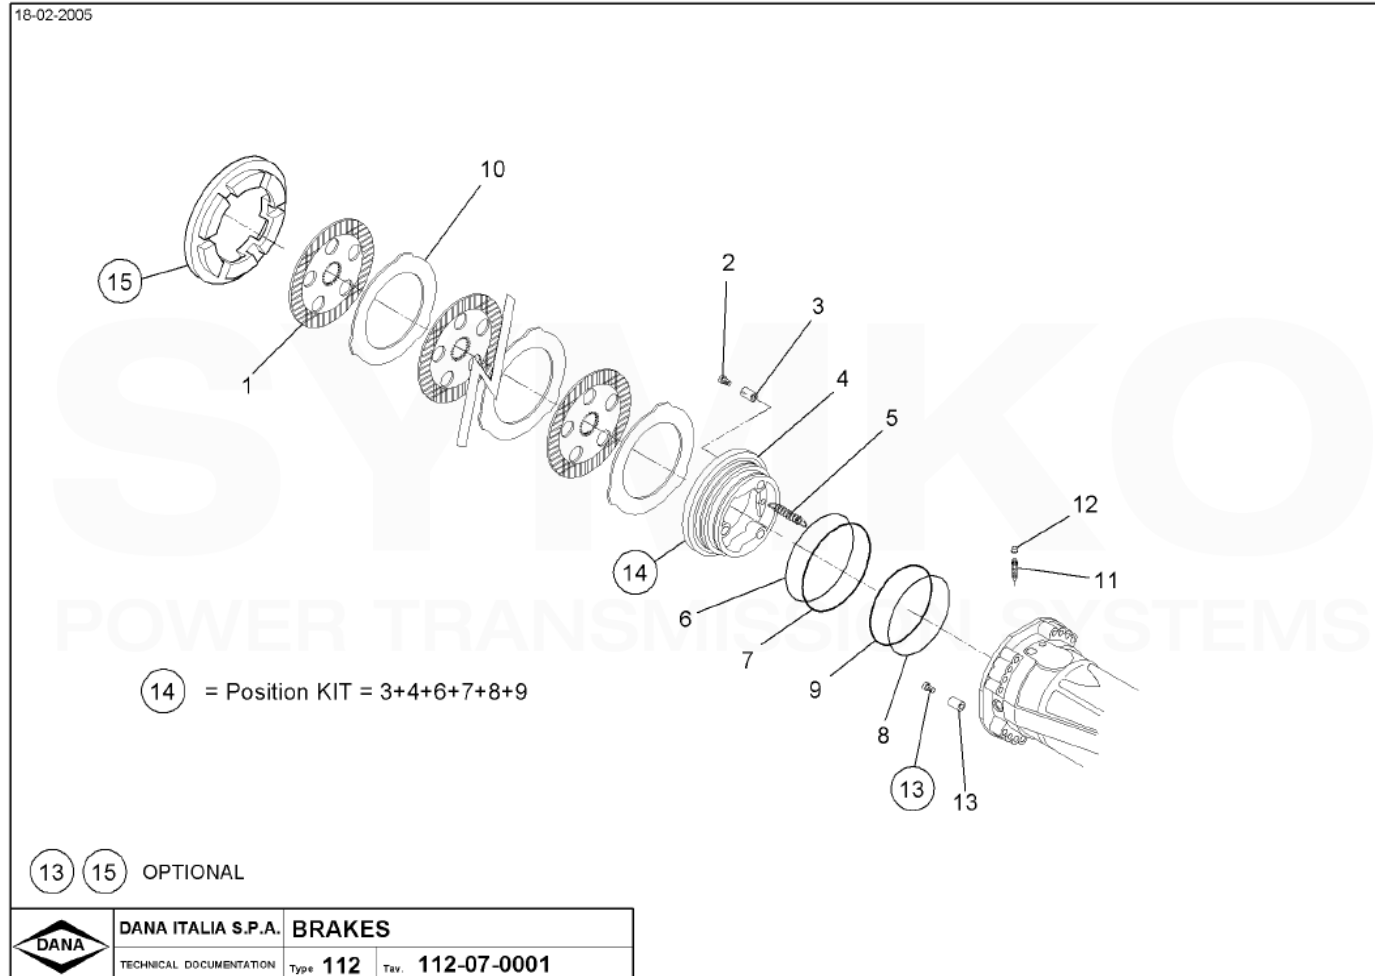

[www.symko.fr](http://www.symko.fr)

VUES PONT DANA N° 112-286

Vue N°4

**SYMKO – Parc d’activité de Tournebride – 23 Rue de la Guillauderie 44118  
LA CHEVROLIERE**

**Tél : 02 51 70 13 13 - fax : 02 51 70 04 04**