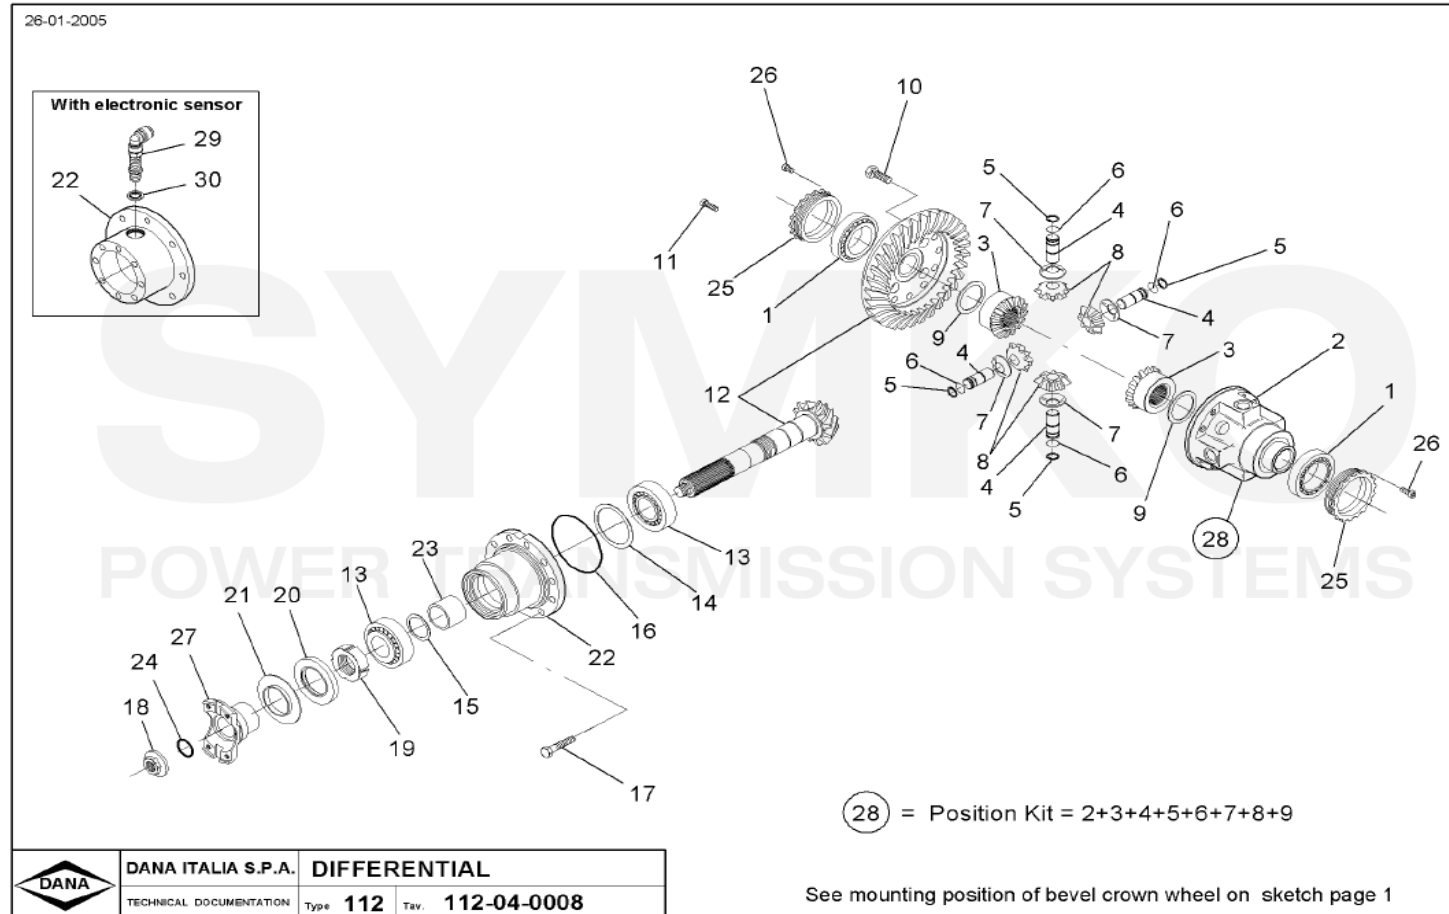

[www.symko.fr](http://www.symko.fr)

VUES PONT DANA N° 112-286

Vue N°2

**SYMKO – Parc d’activité de Tournebride – 23 Rue de la Guillauderie 44118  
LA CHEVROLIERE**

**Tél : 02 51 70 13 13 - fax : 02 51 70 04 04**