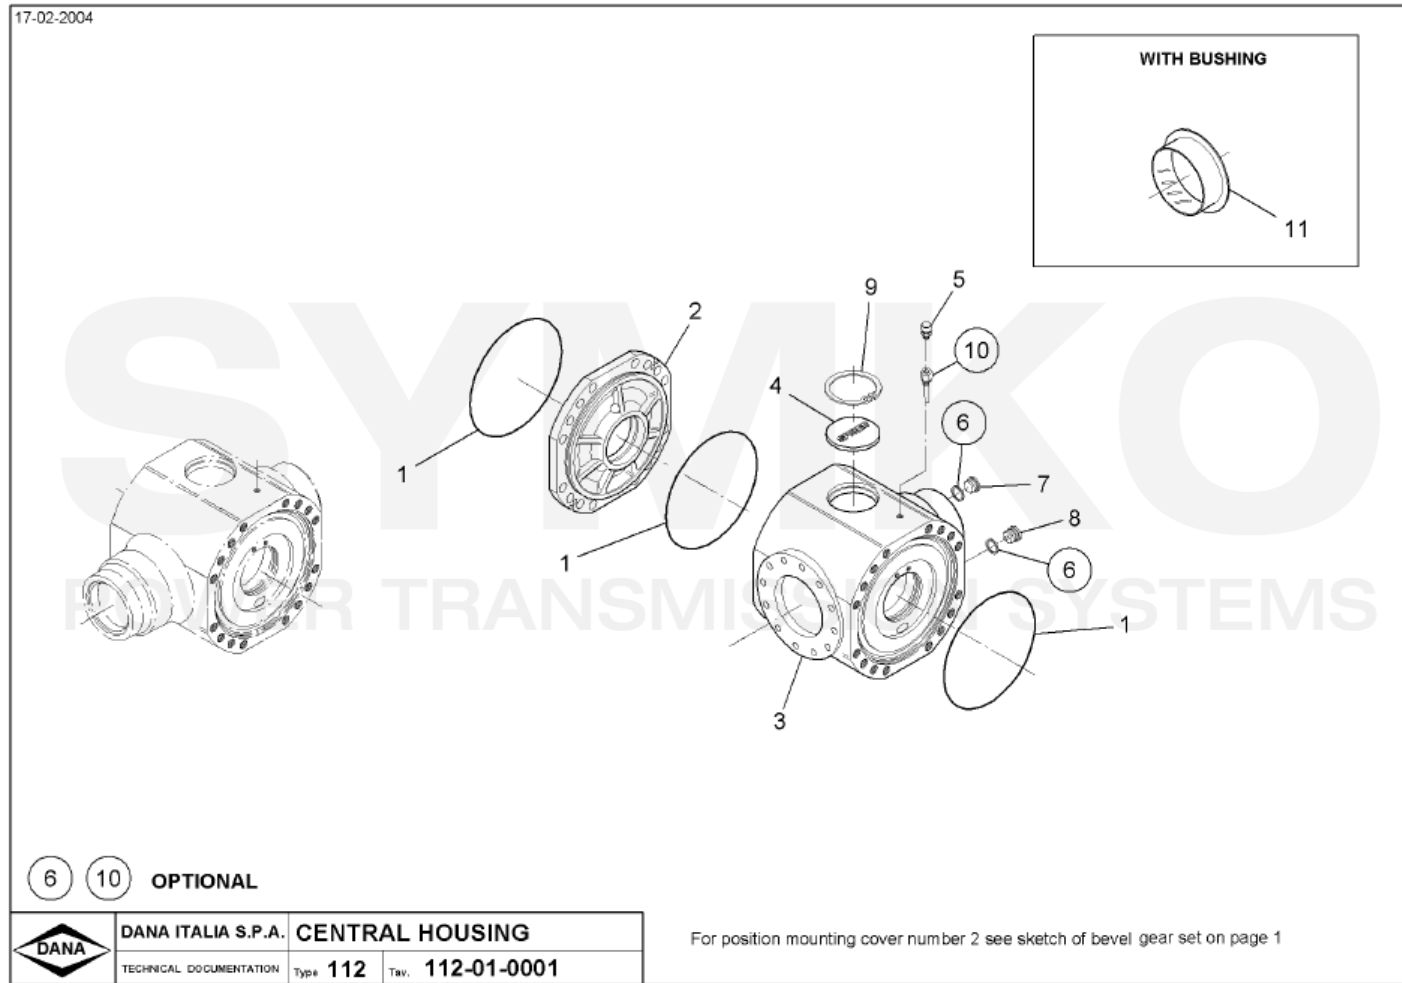

SYMKO

POWER TRANSMISSION SYSTEMS

VUES PONT DANA N° 112-288

Vue N°1

SYMKO – Parc d'activité de Tournebride – 23 Rue de la Guillauderie 44118
LA CHEVROLIERE

Tél : 02 51 70 13 13 - fax : 02 51 70 04 04

contact@symko.fr

www.symko.fr