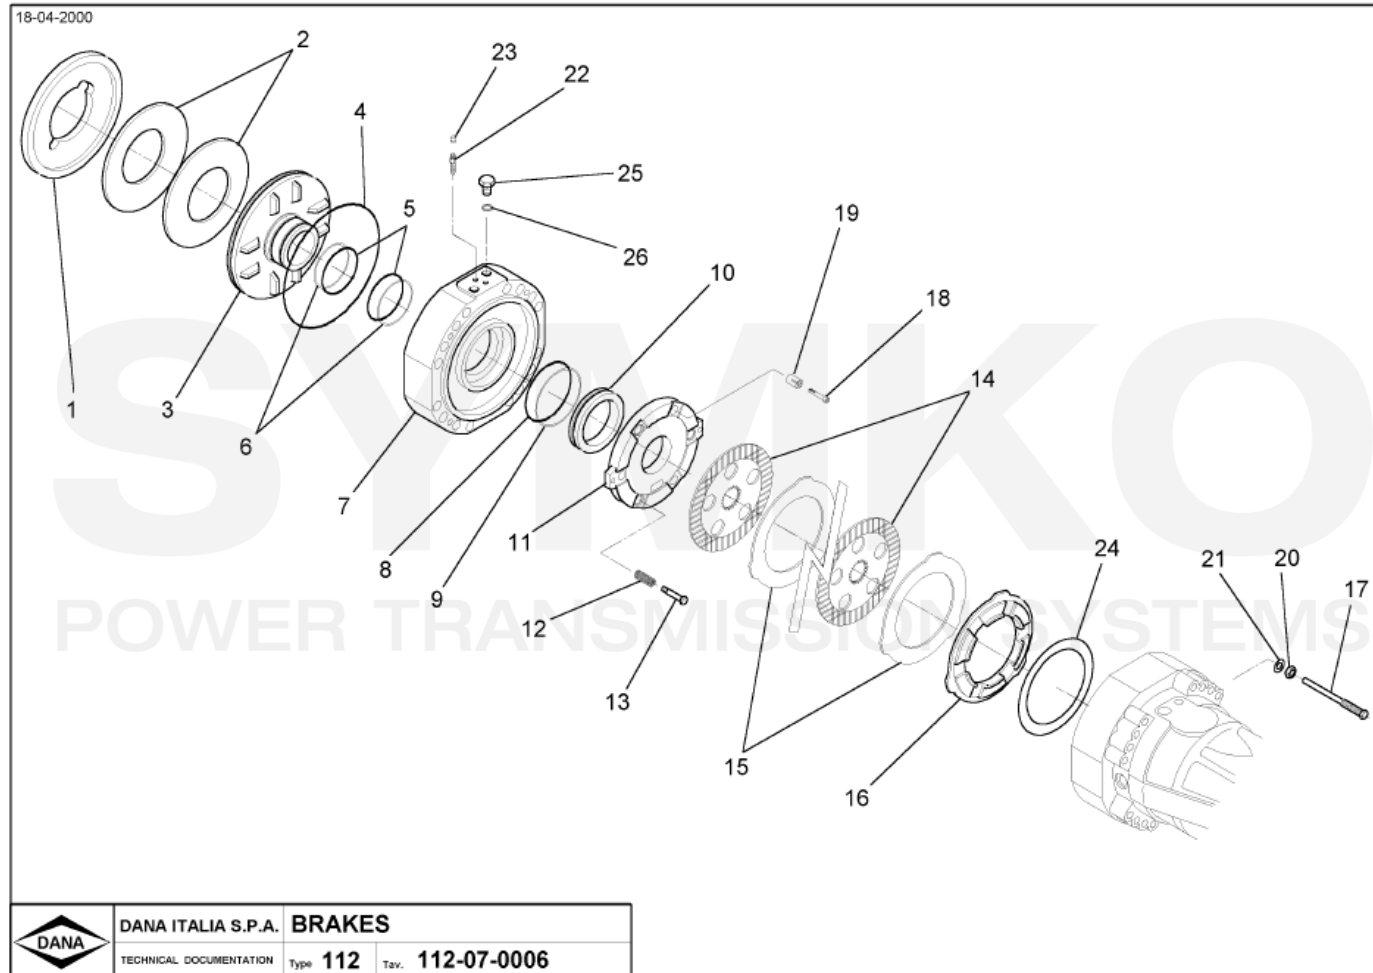

VUES PONT DANA N° 112-288

Vue N°4

**SYMKO – Parc d'activité de Tournebride – 23 Rue de la Guillauderie 44118
LA CHEVROLIERE**

Tél : 02 51 70 13 13 - fax : 02 51 70 04 04

contact@symko.fr

www.symko.fr