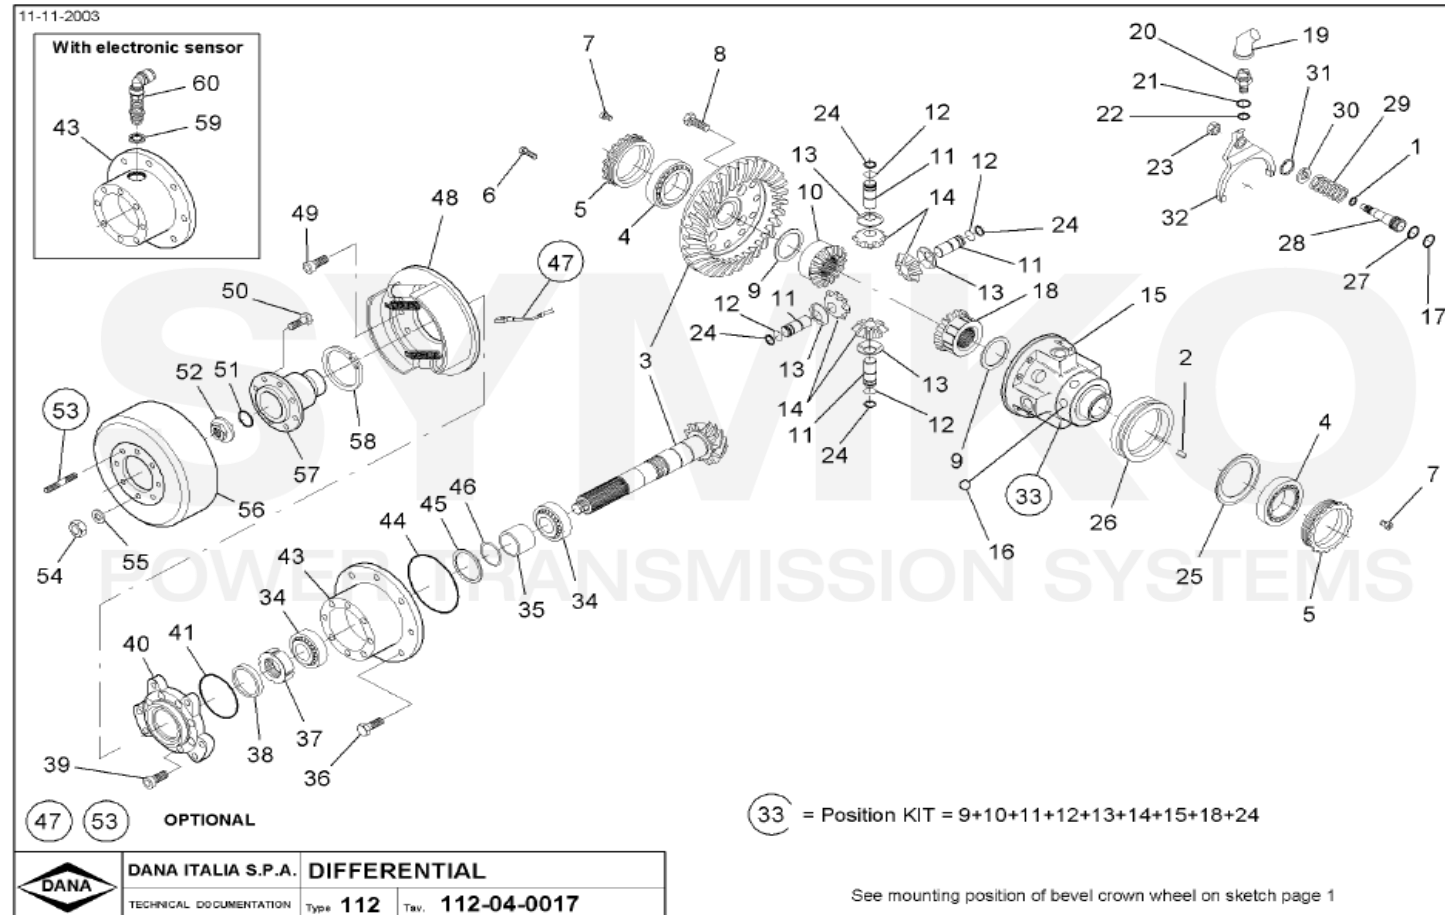

www.symko.fr

SYMKO

POWER TRANSMISSION SYSTEMS

VUES PONT DANA N° 112-288

Vue N°2

SYMKO – Parc d’activité de Tournebride – 23 Rue de la Guillauderie 44118
LA CHEVROLIERE

Tél : 02 51 70 13 13 - fax : 02 51 70 04 04