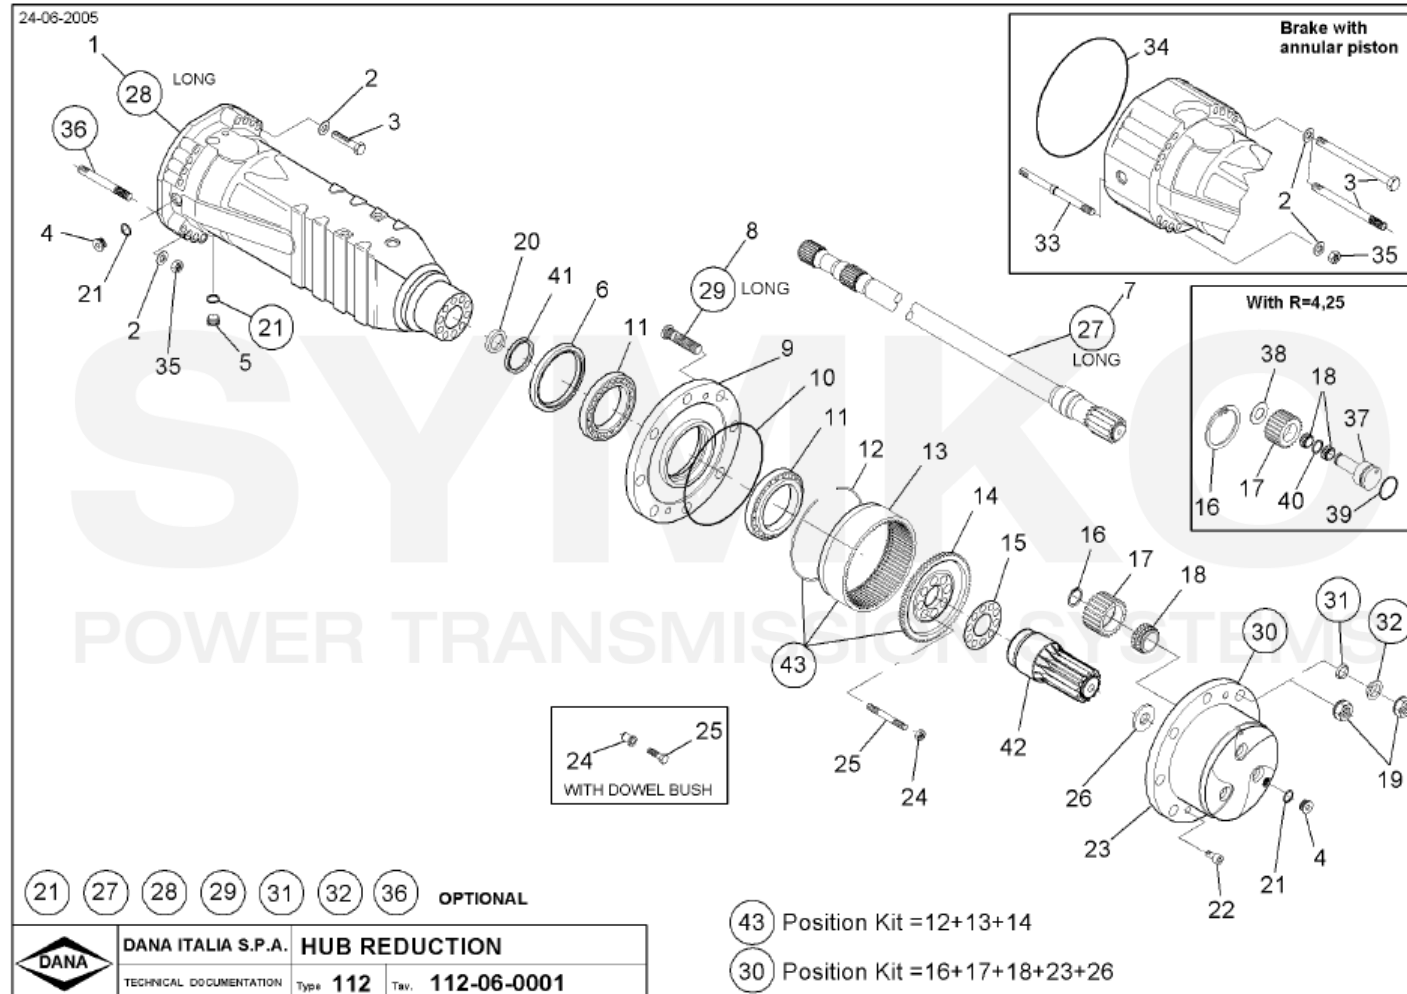

contact@symko.fr

www.symko.fr

SYMKO

POWER TRANSMISSION SYSTEMS

VUES PONT DANA N° 112-288

Vue N°3

SYMKO – Parc d'activité de Tournebride – 23 Rue de la Guillauderie 44118
LA CHEVROLIERE

Tél : 02 51 70 13 13 - fax : 02 51 70 04 04