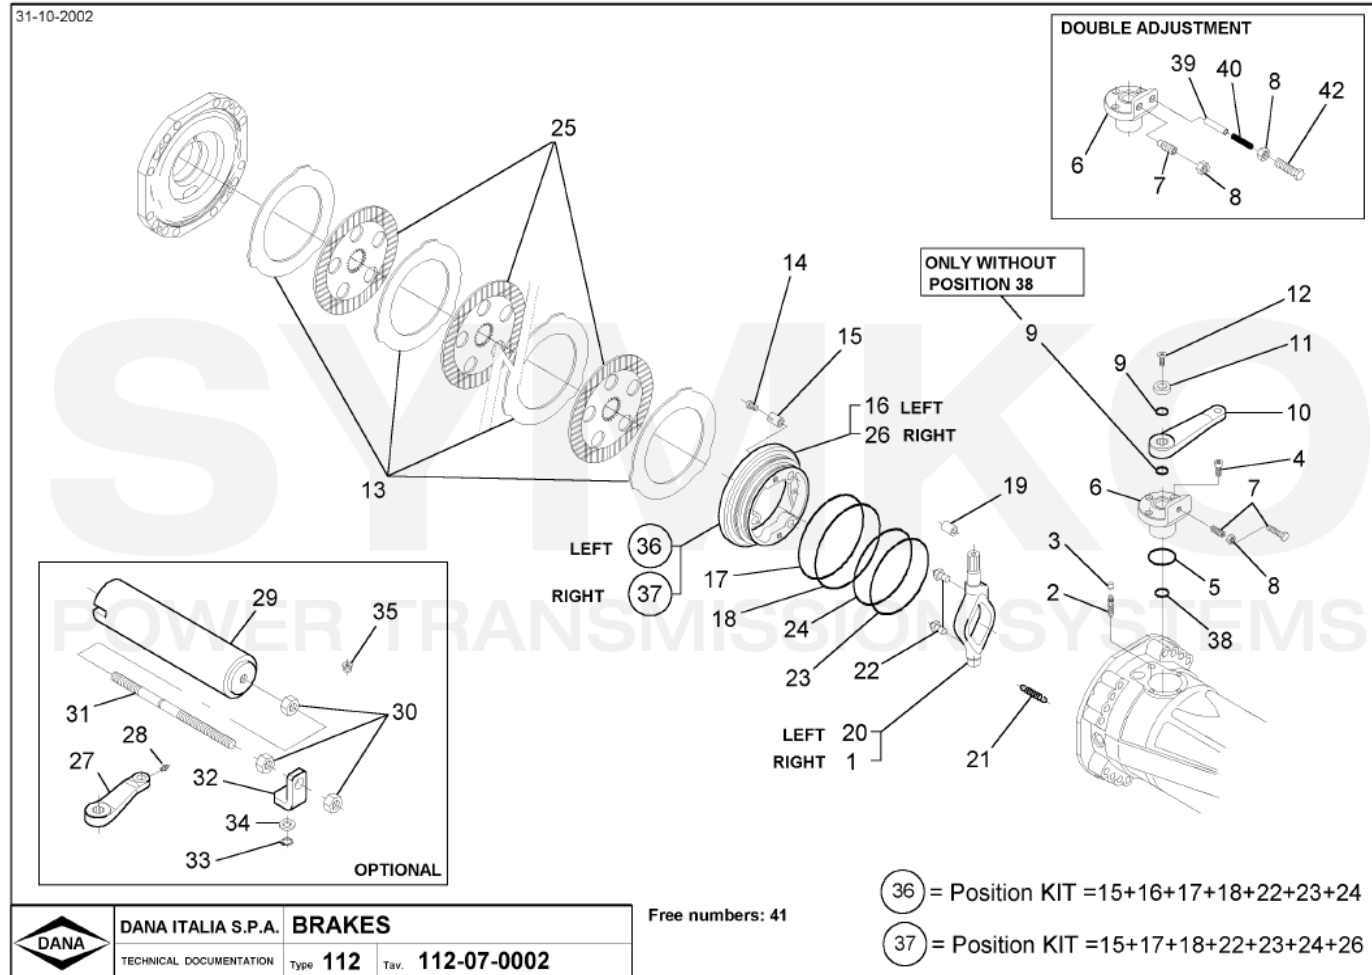

SYMKO

POWER TRANSMISSION SYSTEMS

VUES PONT DANA N° 112-308

Vue N°4

SYMKO – Parc d'activité de Tournebride – 23 Rue de la Guillauderie 44118
LA CHEVROLIERE

Tél : 02 51 70 13 13 - fax : 02 51 70 04 04

contact@symko.fr

www.symko.fr