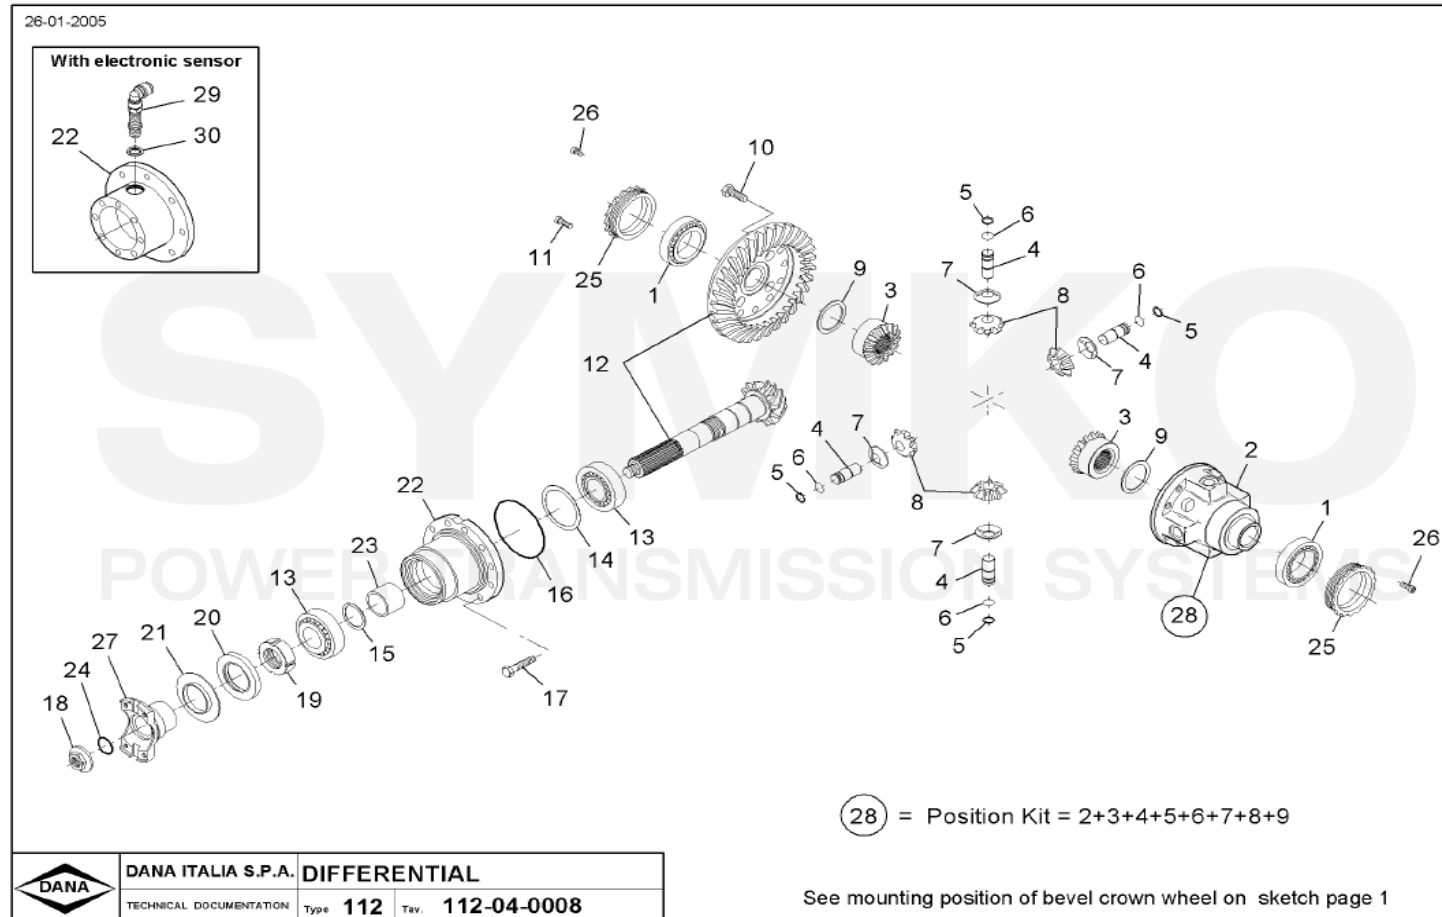

VUES PONT DANA N° 112-308

Vue N°2

SYMKO – Parc d’activité de Tournebride – 23 Rue de la Guillauderie 44118
LA CHEVROLIERE

Tél : 02 51 70 13 13 - fax : 02 51 70 04 04

contact@symko.fr

www.symko.fr