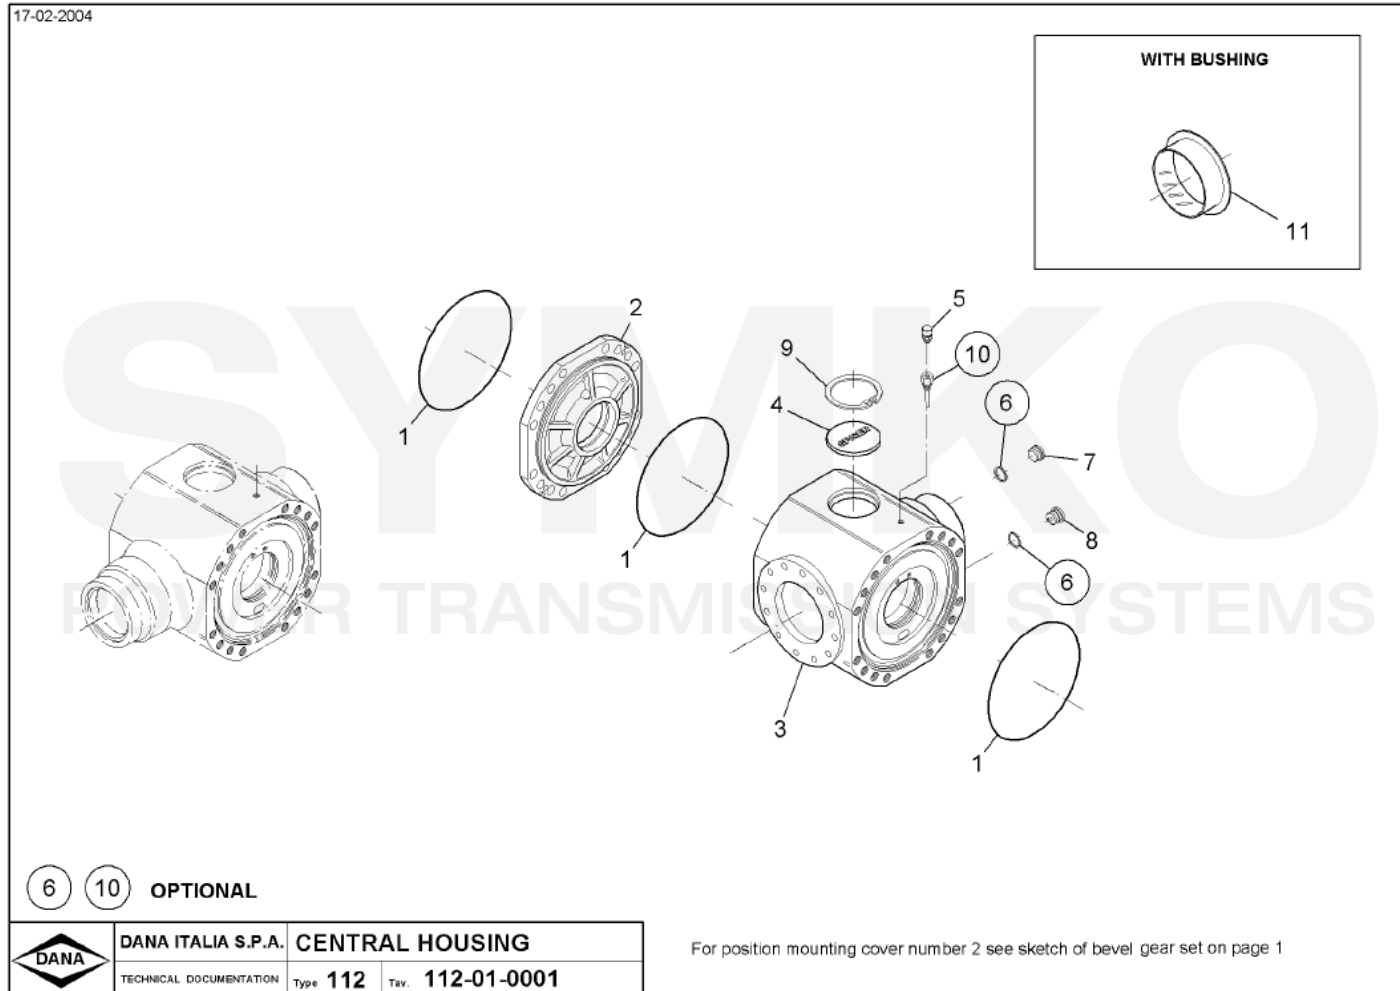

SYMKO

POWER TRANSMISSION SYSTEMS

VUES PONT DANA N° 112-308

Vue N°1

**SYMKO – Parc d'activité de Tournebride – 23 Rue de la Guillauderie 44118
LA CHEVROLIERE**

Tél : 02 51 70 13 13 - fax : 02 51 70 04 04

contact@symko.fr