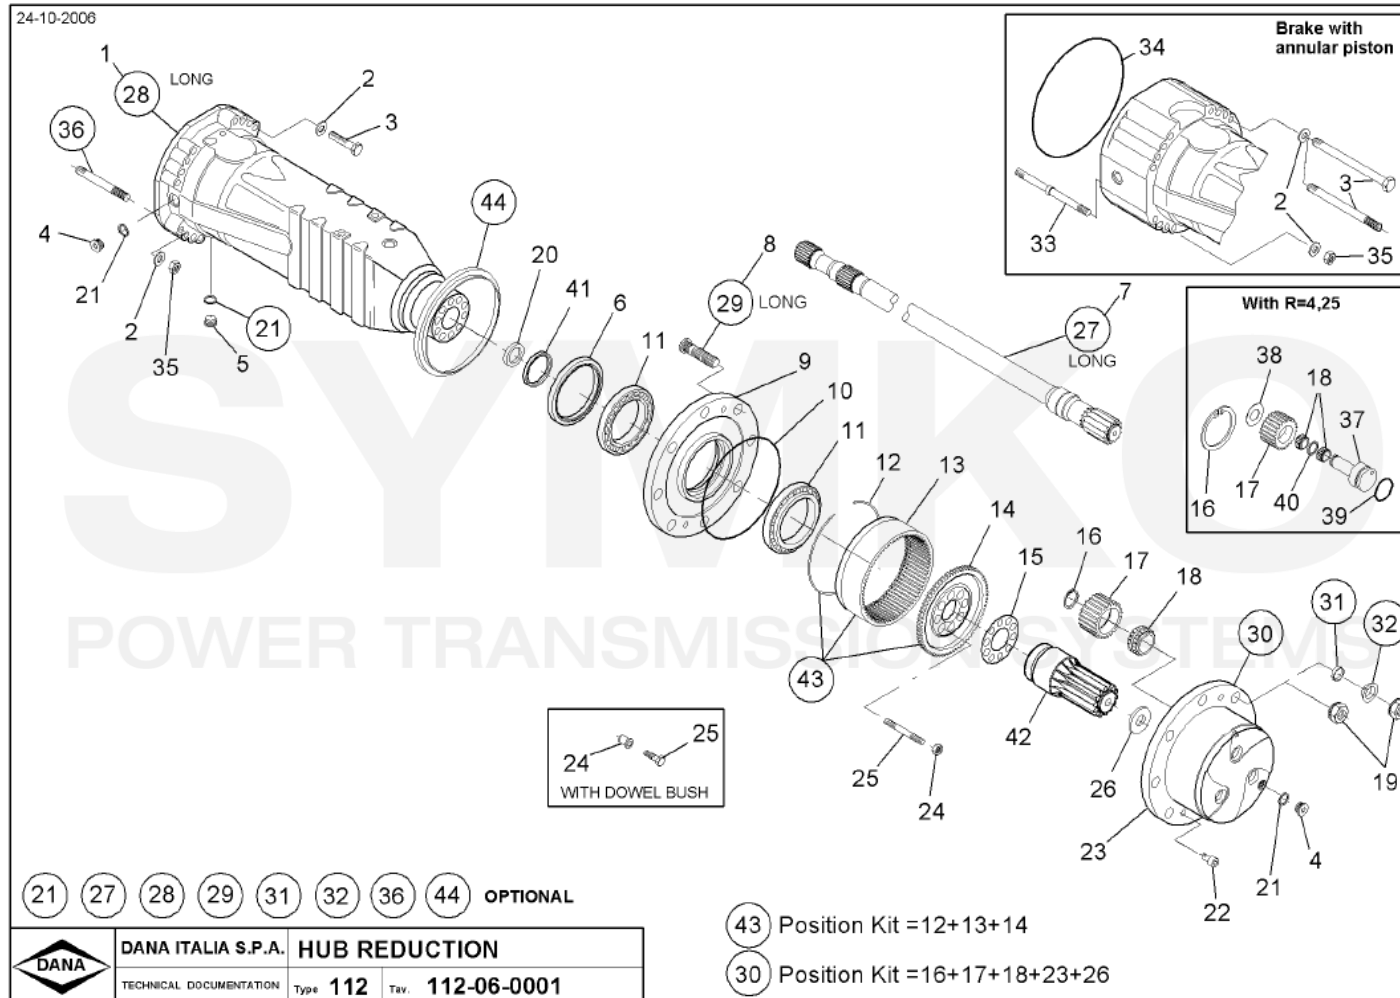

SYMKO

POWER TRANSMISSION SYSTEMS

VUES PONT DANA N° 112-308

Vue N°3

SYMKO – Parc d’activité de Tournebride – 23 Rue de la Guillauderie 44118
LA CHEVROLIERE

Tél : 02 51 70 13 13 - fax : 02 51 70 04 04

contact@symko.fr

www.symko.fr