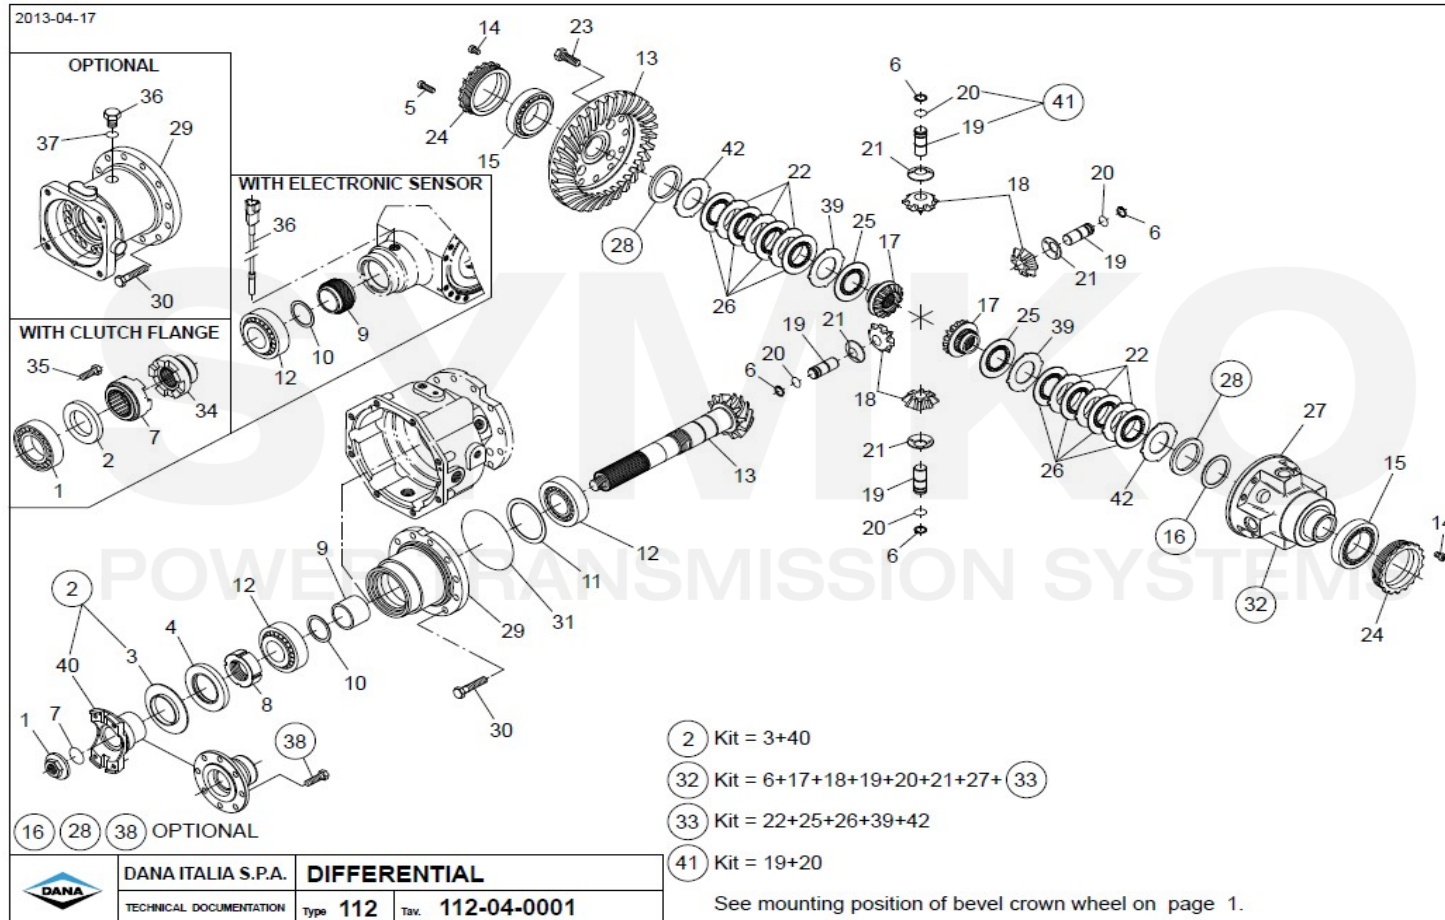

SYMKO

POWER TRANSMISSION SYSTEMS

VUES PONT DANA N° 112-345

Vue N°2

SYMKO – Parc d’activité de Tournebride – 23 Rue de la Guillauderie 44118
LA CHEVROLIERE

Tél : 02 51 70 13 13 - fax : 02 51 70 04 04

contact@symko.fr

www.symko.fr