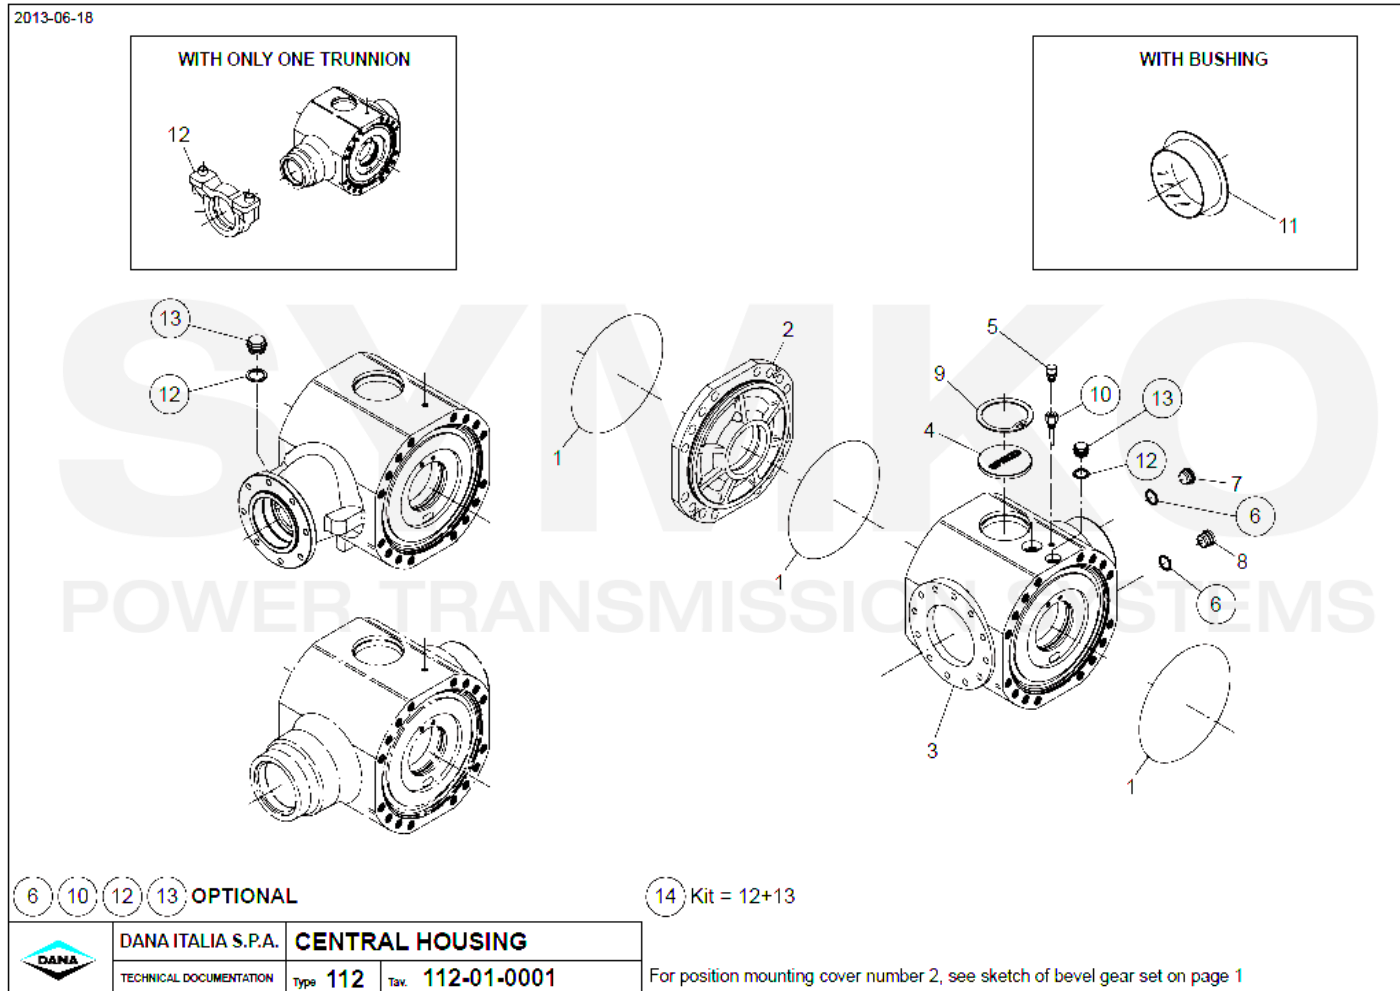

SYMKO

POWER TRANSMISSION SYSTEMS

VUES PONT DANA N° 112-345

Vue N°1

**SYMKO – Parc d’activité de Tournebride – 23 Rue de la Guillauderie 44118
LA CHEVROLIERE**

Tél : 02 51 70 13 13 - fax : 02 51 70 04 04

contact@symko.fr