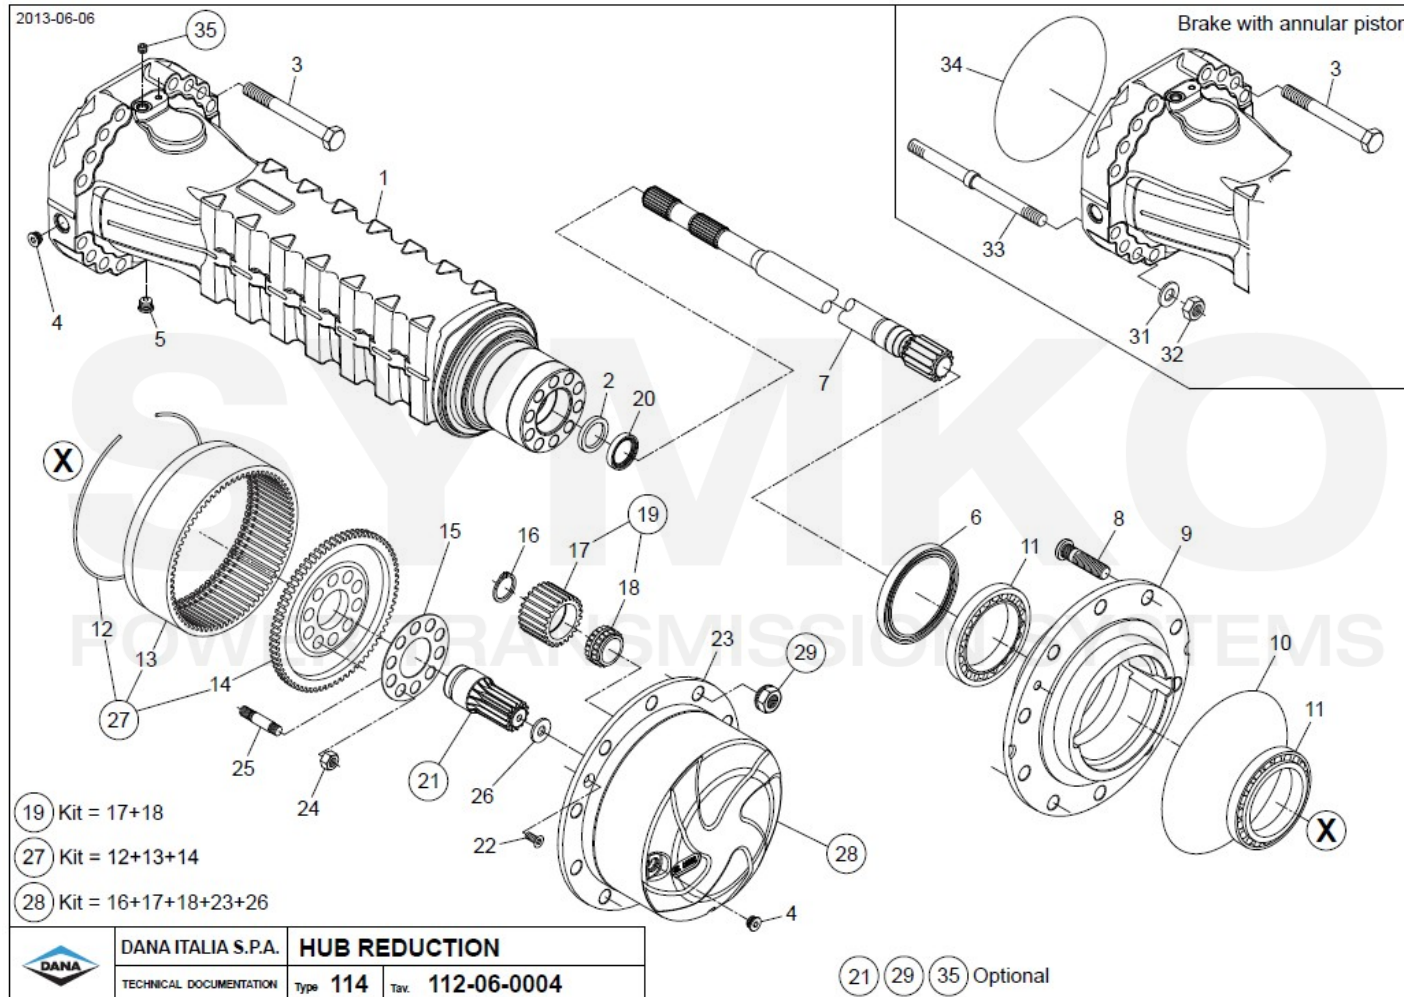

VUES PONT DANA N° 112-345

Vue N°3

SYMKO – Parc d’activité de Tournebride – 23 Rue de la Guillauderie 44118
LA CHEVROLIERE

Tél : 02 51 70 13 13 - fax : 02 51 70 04 04

contact@symko.fr

www.symko.fr