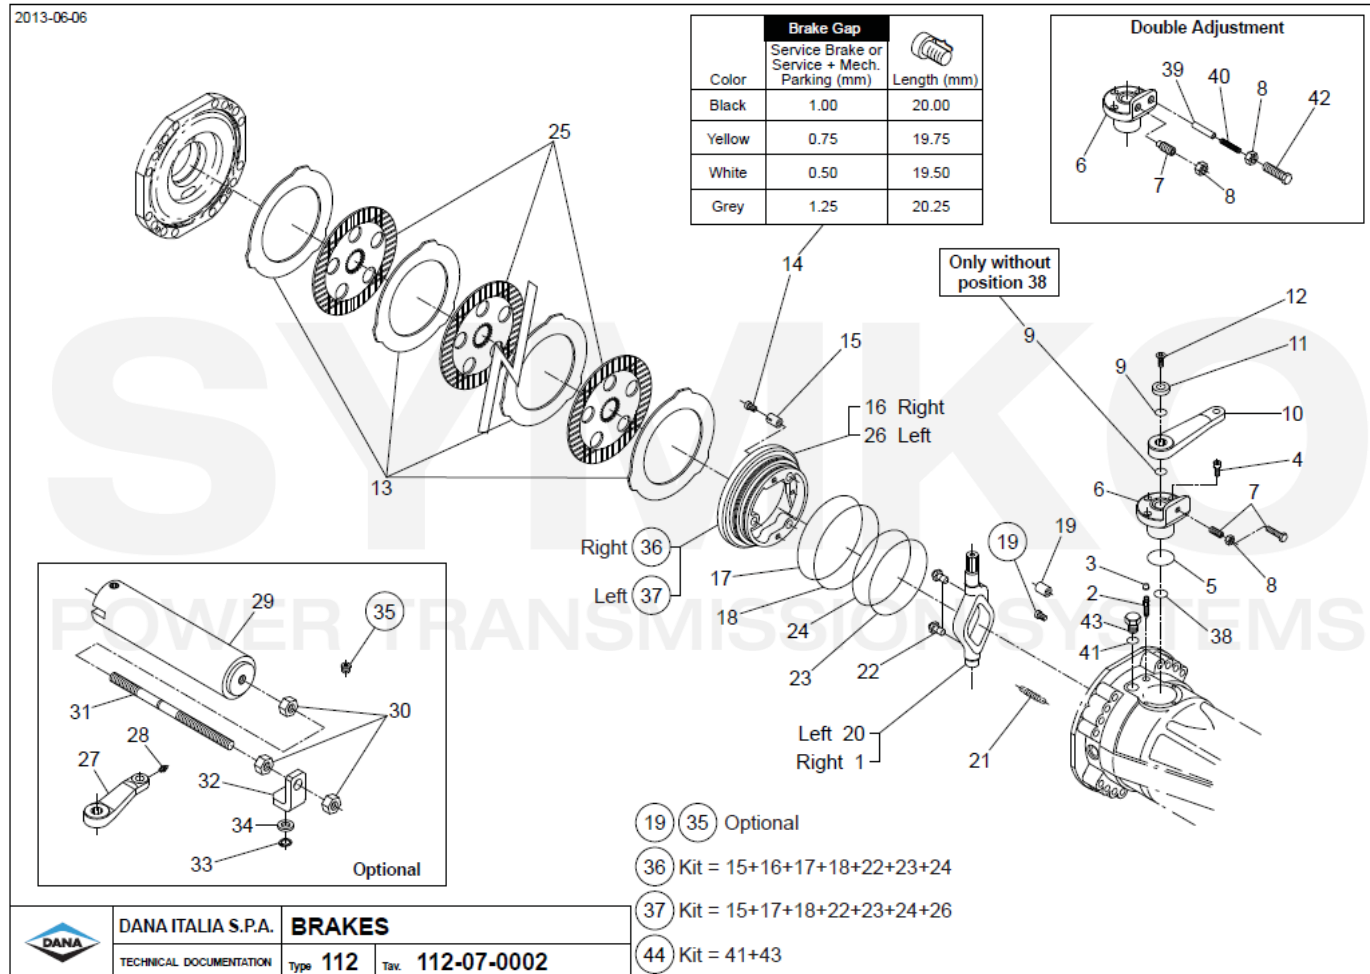

SYMKO

POWER TRANSMISSION SYSTEMS

VUES PONT DANA N° 112-345

Vue N°4

SYMKO – Parc d'activité de Tournebride – 23 Rue de la Guillauderie 44118
LA CHEVROLIERE

Tél : 02 51 70 13 13 - fax : 02 51 70 04 04

contact@symko.fr

www.symko.fr