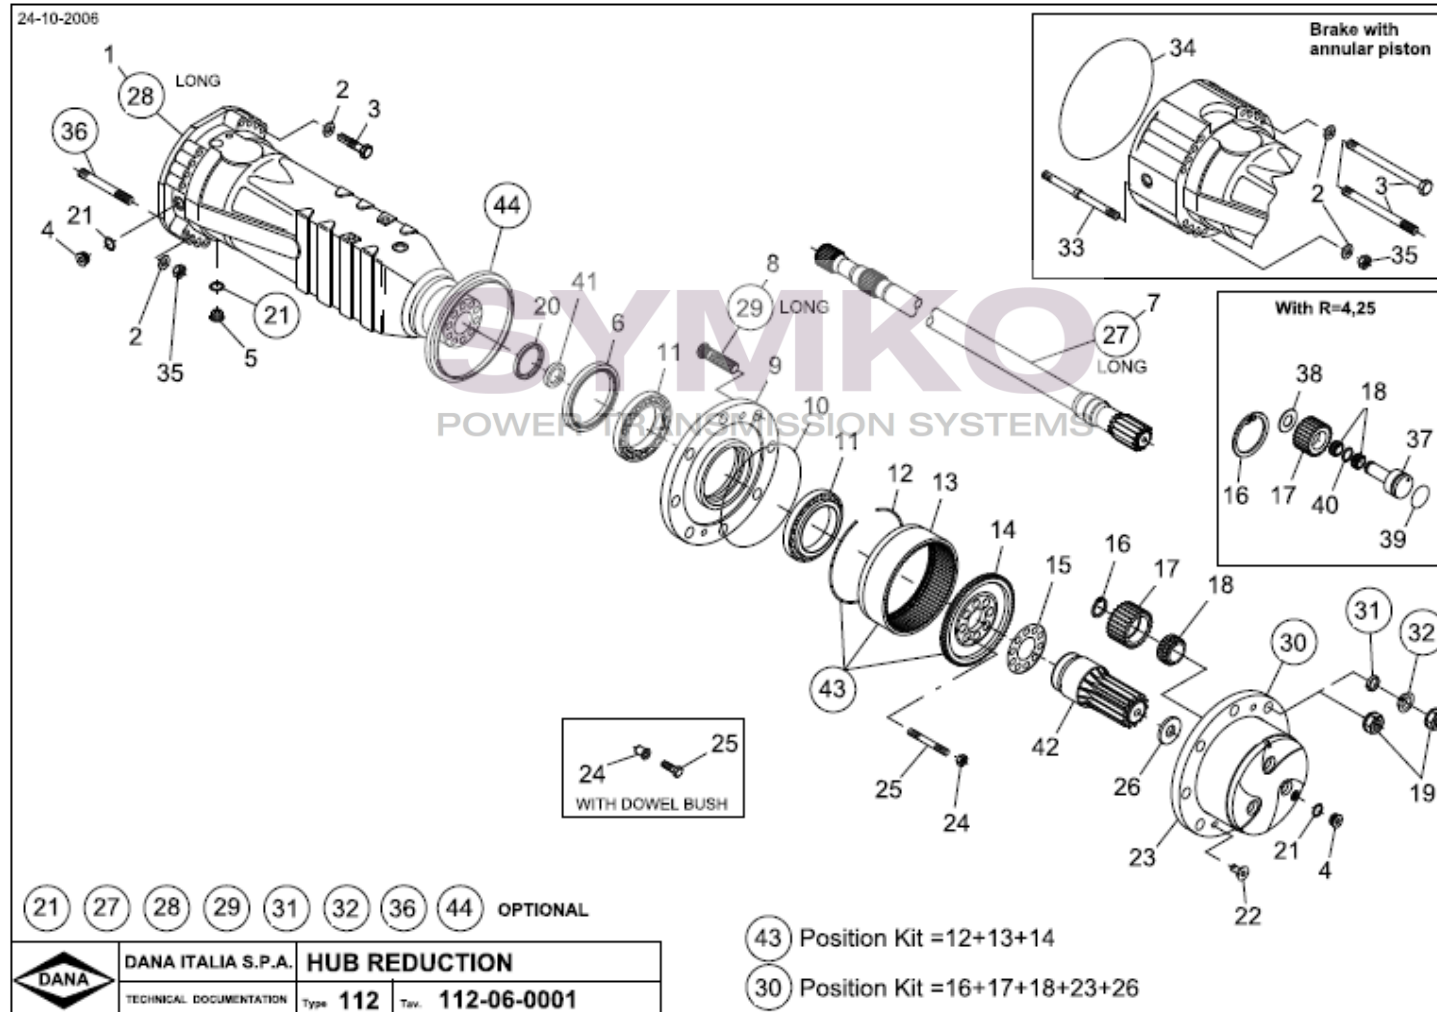

VUES PONT DANAN° 112-378

Vue N°4

SYMKO – Parc d’activité de Tournebride – 23 Rue de la Guillauderie 44118
LA CHEVROLIERE

Tél : 02 51 70 13 13 - fax : 02 51 70 04 04

contact@symko.fr

www.symko.fr