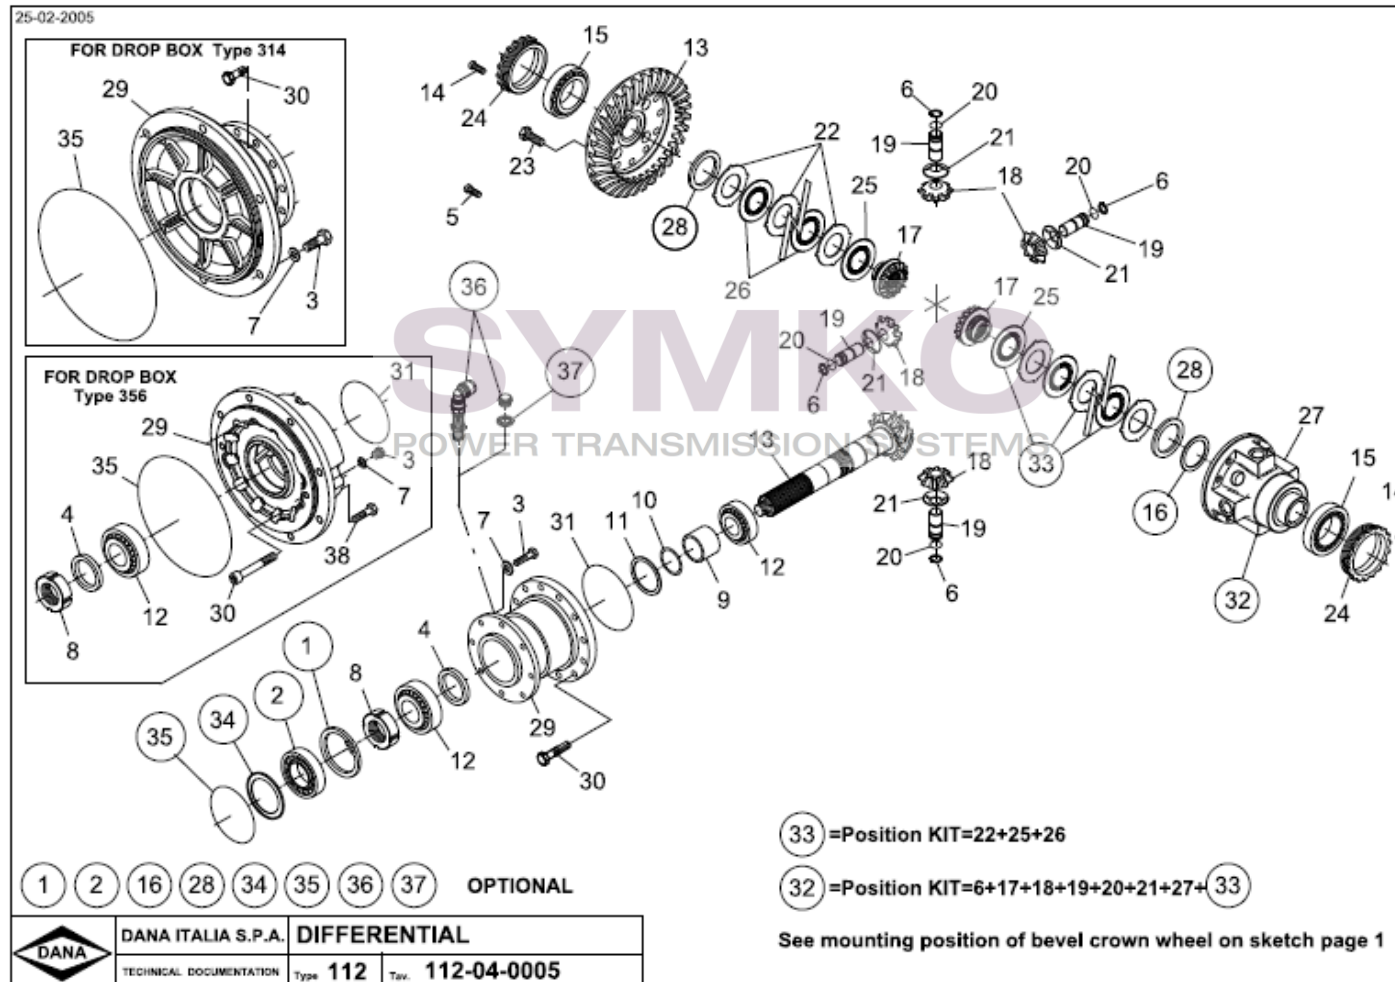

www.symko.fr

SYMKO

POWER TRANSMISSION SYSTEMS

VUES PONT DANAN° 112-378

Vue N°2

SYMKO – Parc d’activité de Tournebride – 23 Rue de la Guillauderie 44118
LA CHEVROLIERE

Tél : 02 51 70 13 13 - fax : 02 51 70 04 04