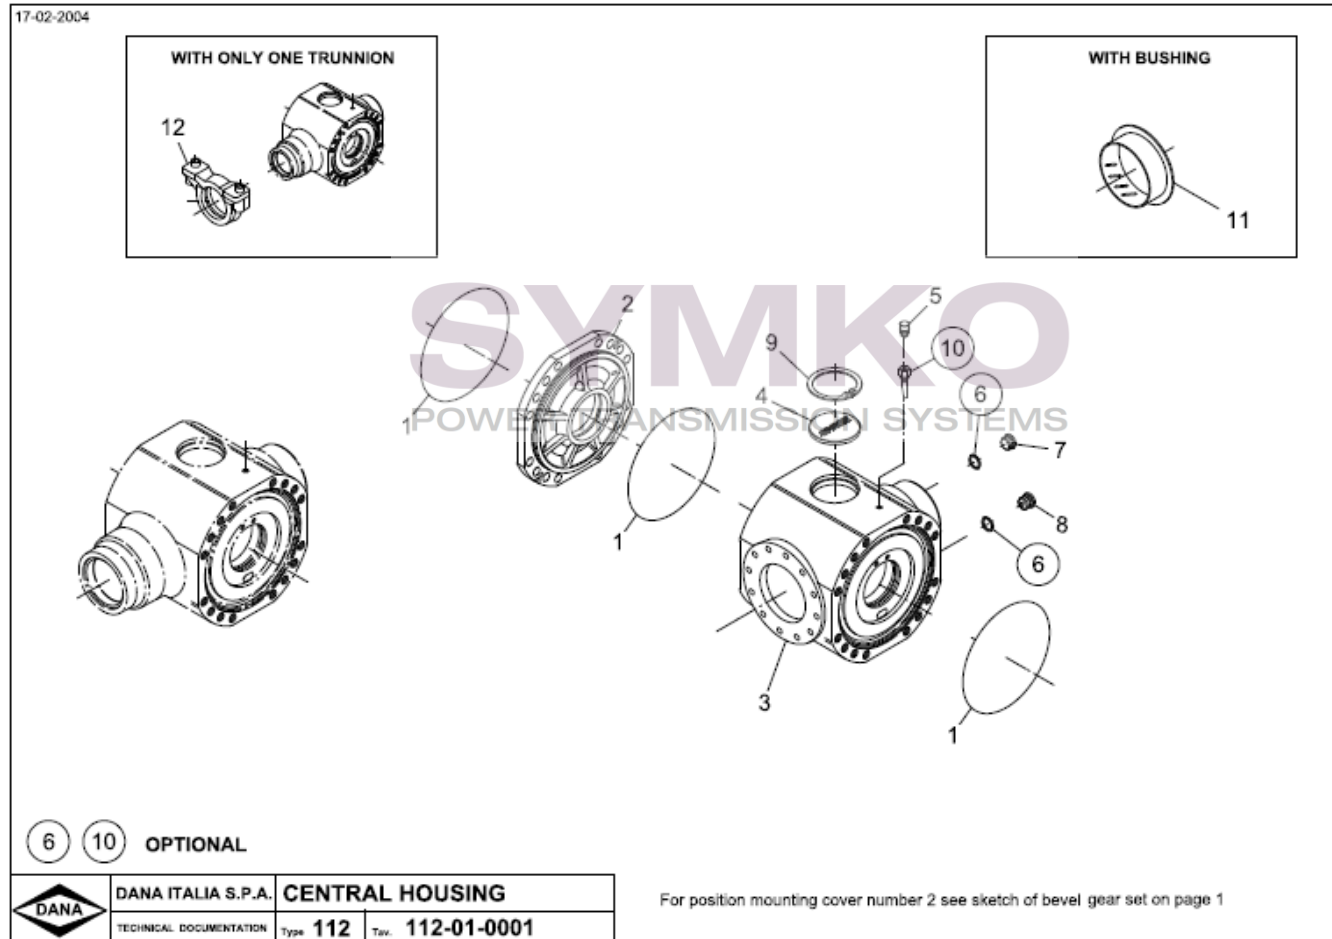

SYMKO

POWER TRANSMISSION SYSTEMS

VUES PONT DANAN° 112-378

Vue N°1

**SYMKO – Parc d’activité de Tournebride – 23 Rue de la Guillauderie 44118
LA CHEVROLIERE**

Tél : 02 51 70 13 13 - fax : 02 51 70 04 04

contact@symko.fr

www.symko.fr