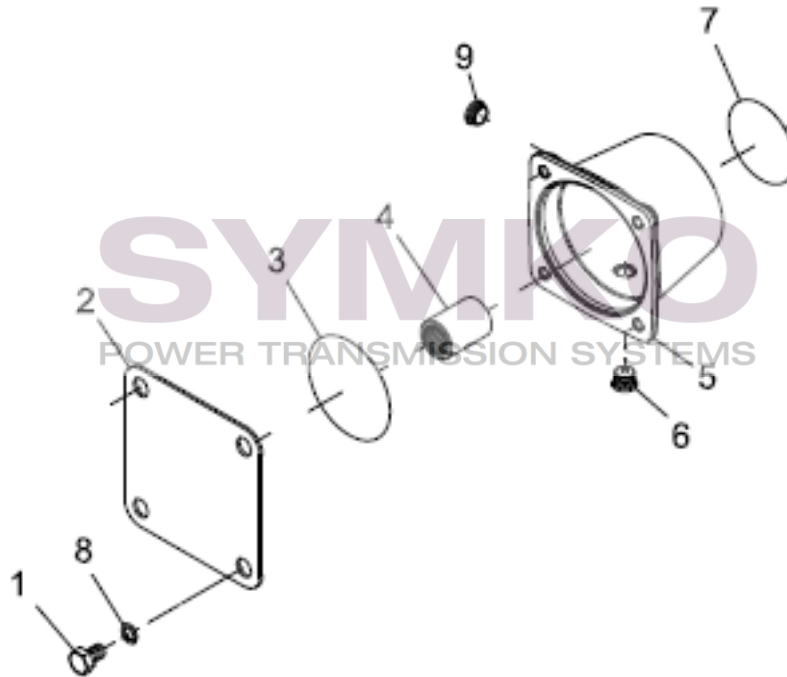

VUES PONT DANA N° 112-378

Vue N°3

SYMKO – Parc d'activité de Tournebride – 23 Rue de la Guillauderie 44118
LA CHEVROLIERE

Tél : 02 51 70 13 13 - fax : 02 51 70 04 04

contact@symko.fr

www.symko.fr