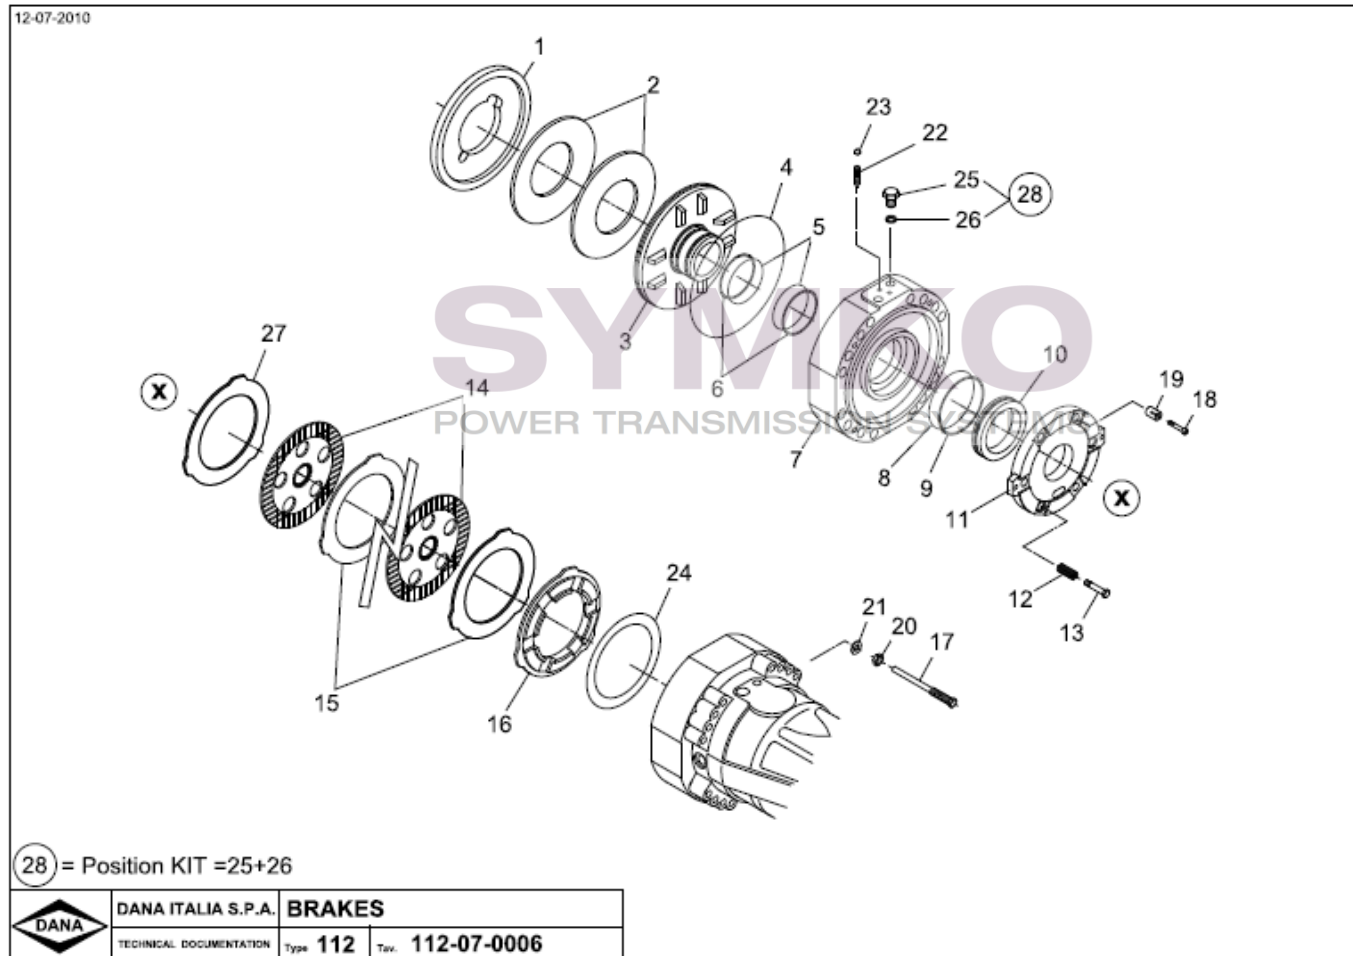

SYMKO

POWER TRANSMISSION SYSTEMS

VUES PONT DANAN° 112-378

Vue N°5

SYMKO – Parc d’activité de Tournebride – 23 Rue de la Guillauderie 44118
LA CHEVROLIERE

Tél : 02 51 70 13 13 - fax : 02 51 70 04 04

contact@symko.fr

www.symko.fr