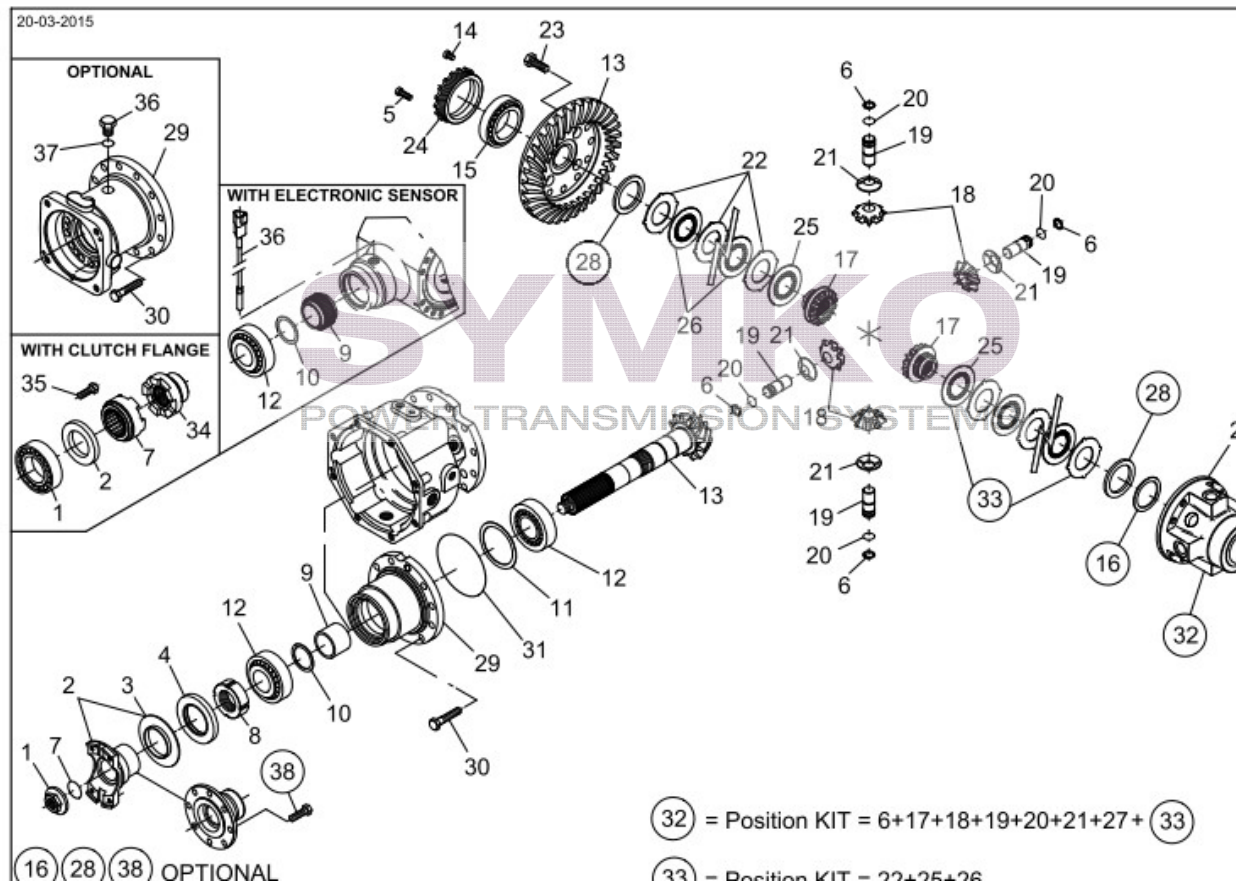

SYMKO

POWER TRANSMISSION SYSTEM

VUES PONT DANAN° 112/458

Vue N°2

SYMKO – Parc d’activité de Tournebride – 23 Rue de la Guillauderie 44118
LA CHEVROLIERE

Tél : 02 51 70 13 13

contact@symko.fr

www.symko.fr