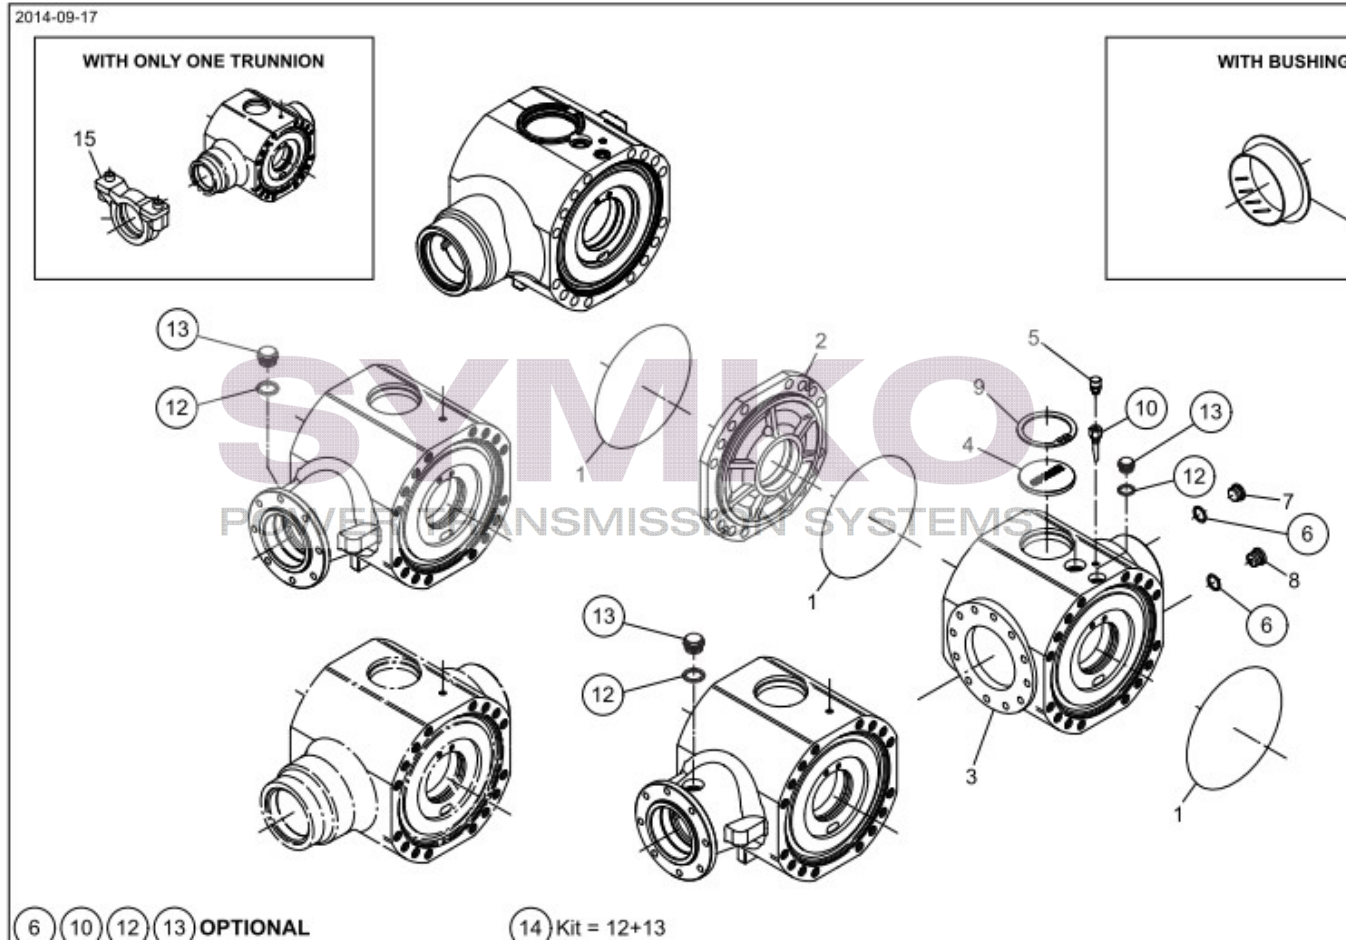

SYMKO

POWER TRANSMISSION SYSTEMS

VUES PONT DANAN° 112/458

Vue N°1

SYMKO – Parc d’activité de Tournebride – 23 Rue de la Guillauderie 44118
LA CHEVROLIERE

Tél : 02 51 70 13 13

contact@symko.fr

www.symko.fr