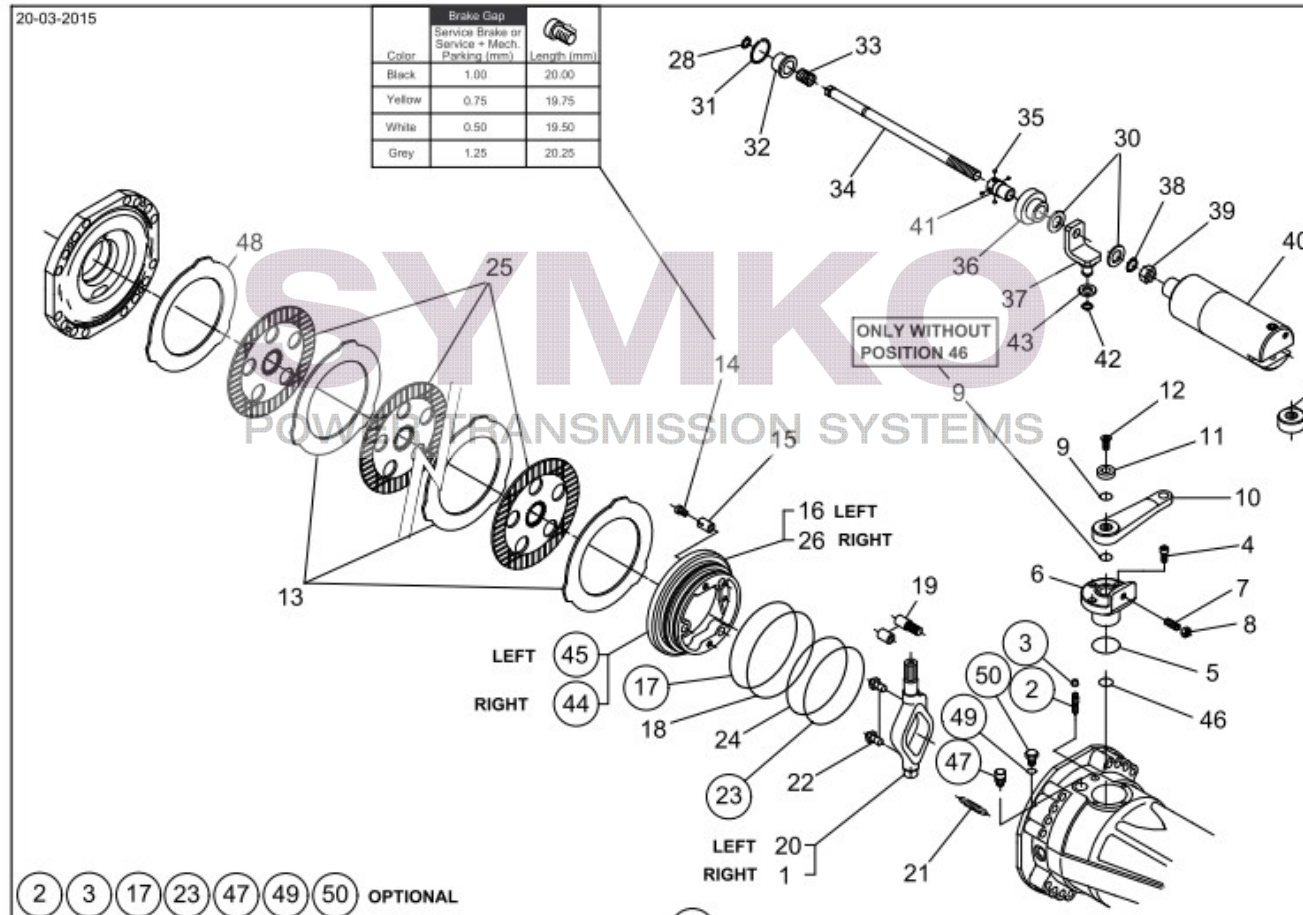

SYMKO

POWER TRANSMISSION SYSTEMS

VUES PONT DANAN° 112/458

Vue N°4

SYMKO – Parc d'activité de Tournebride – 23 Rue de la Guillauderie 44118
LA CHEVROLIERE

Tél : 02 51 70 13 13

contact@symko.fr

www.symko.fr