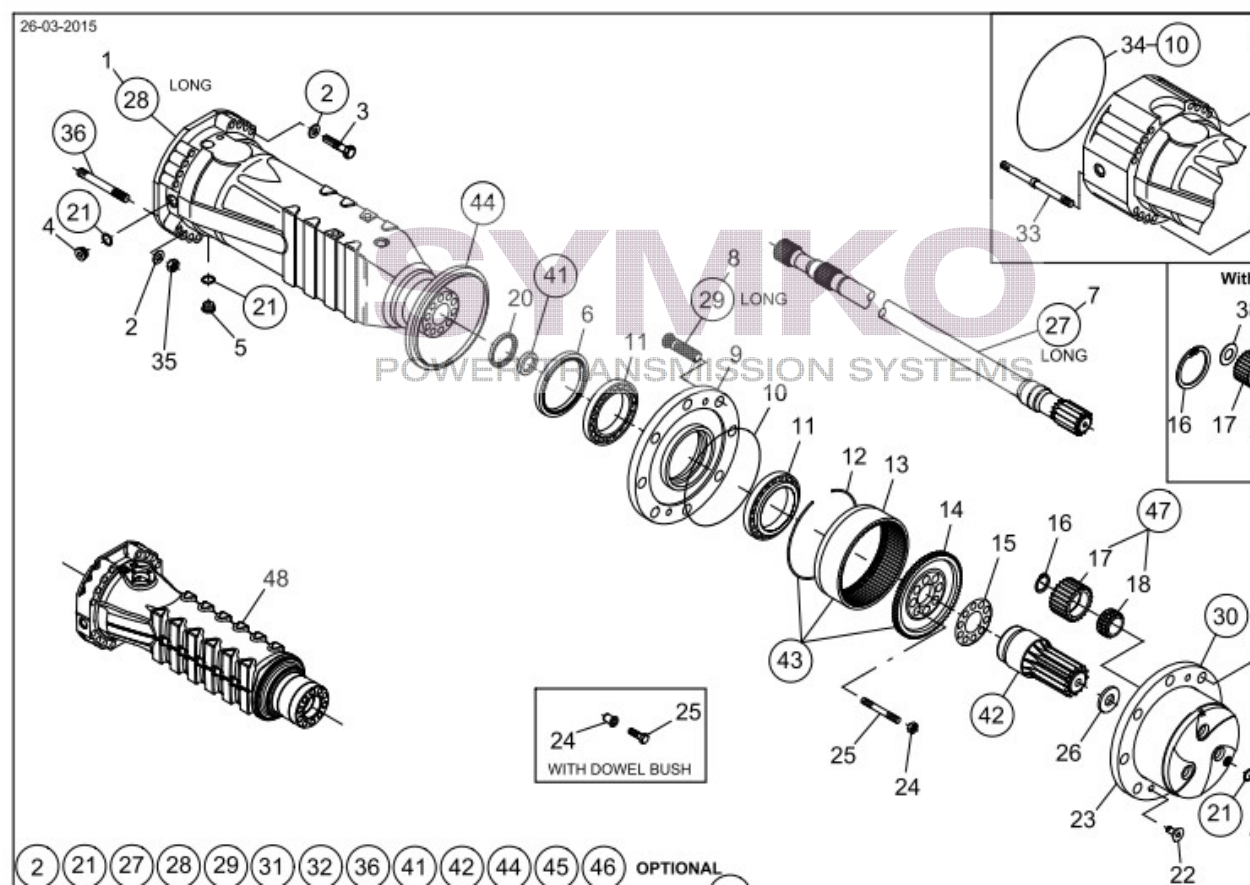

VUES PONT DANAN° 112/458

Vue N°3

SYMKO – Parc d’activité de Tournebride – 23 Rue de la Guillauderie 44118
LA CHEVROLIERE

Tél : 02 51 70 13 13

contact@symko.fr

www.symko.fr

SYMKO

POWER TRANSMISSION SYSTEMS