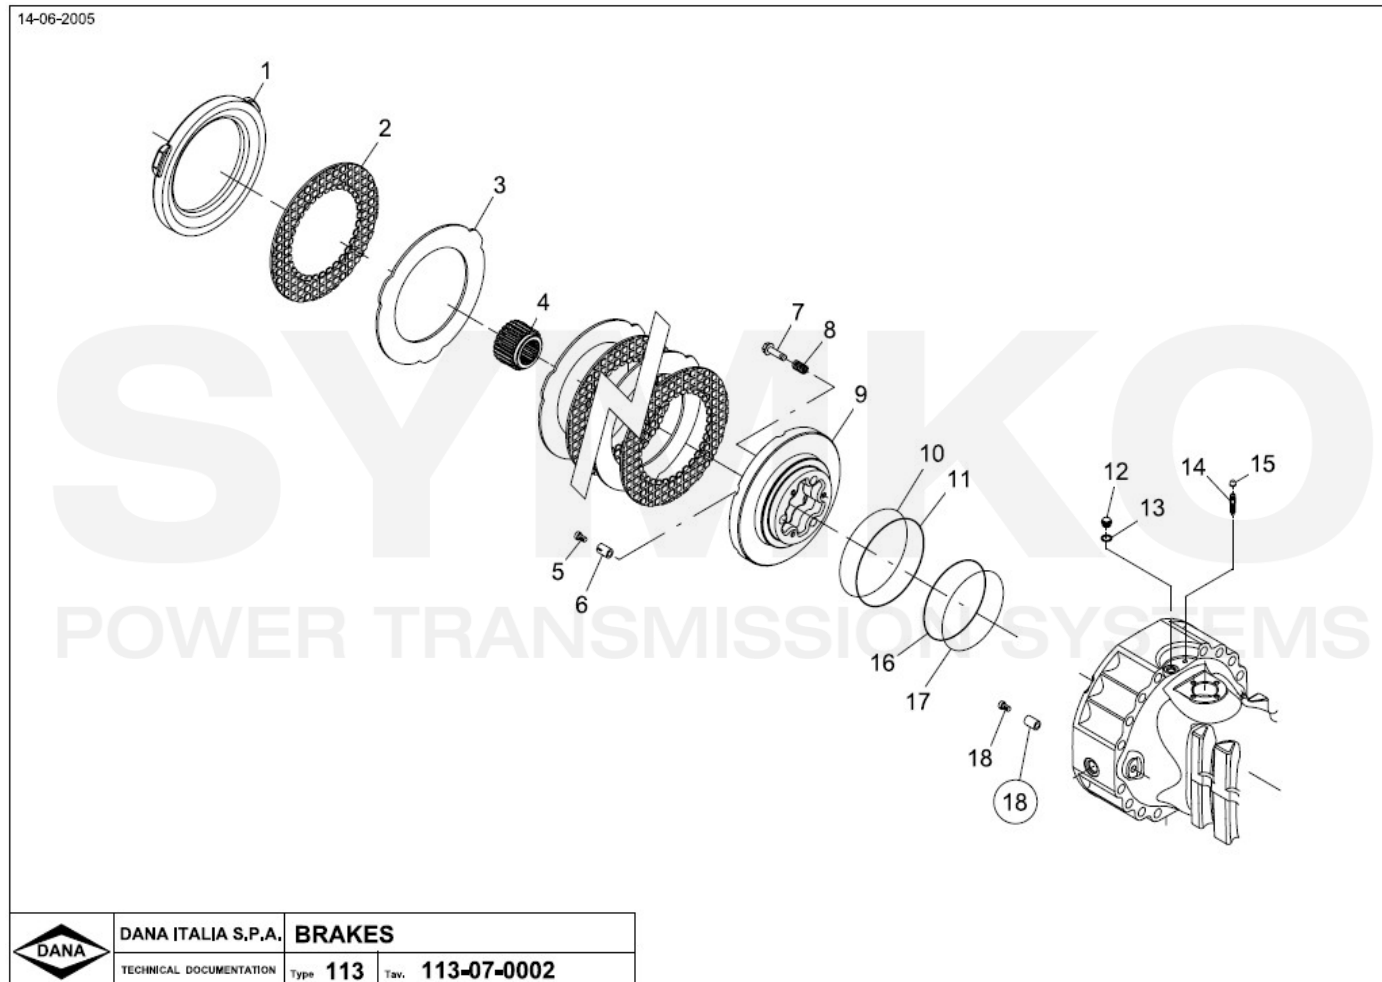

VUES PONT DANA N° 113-051

Vue N°4

**SYMKO – Parc d’activité de Tournebride – 23 Rue de la Guillauderie 44118
LA CHEVROLIERE**

Tél : 02 51 70 13 13 - fax : 02 51 70 04 04

contact@symko.fr

www.symko.fr