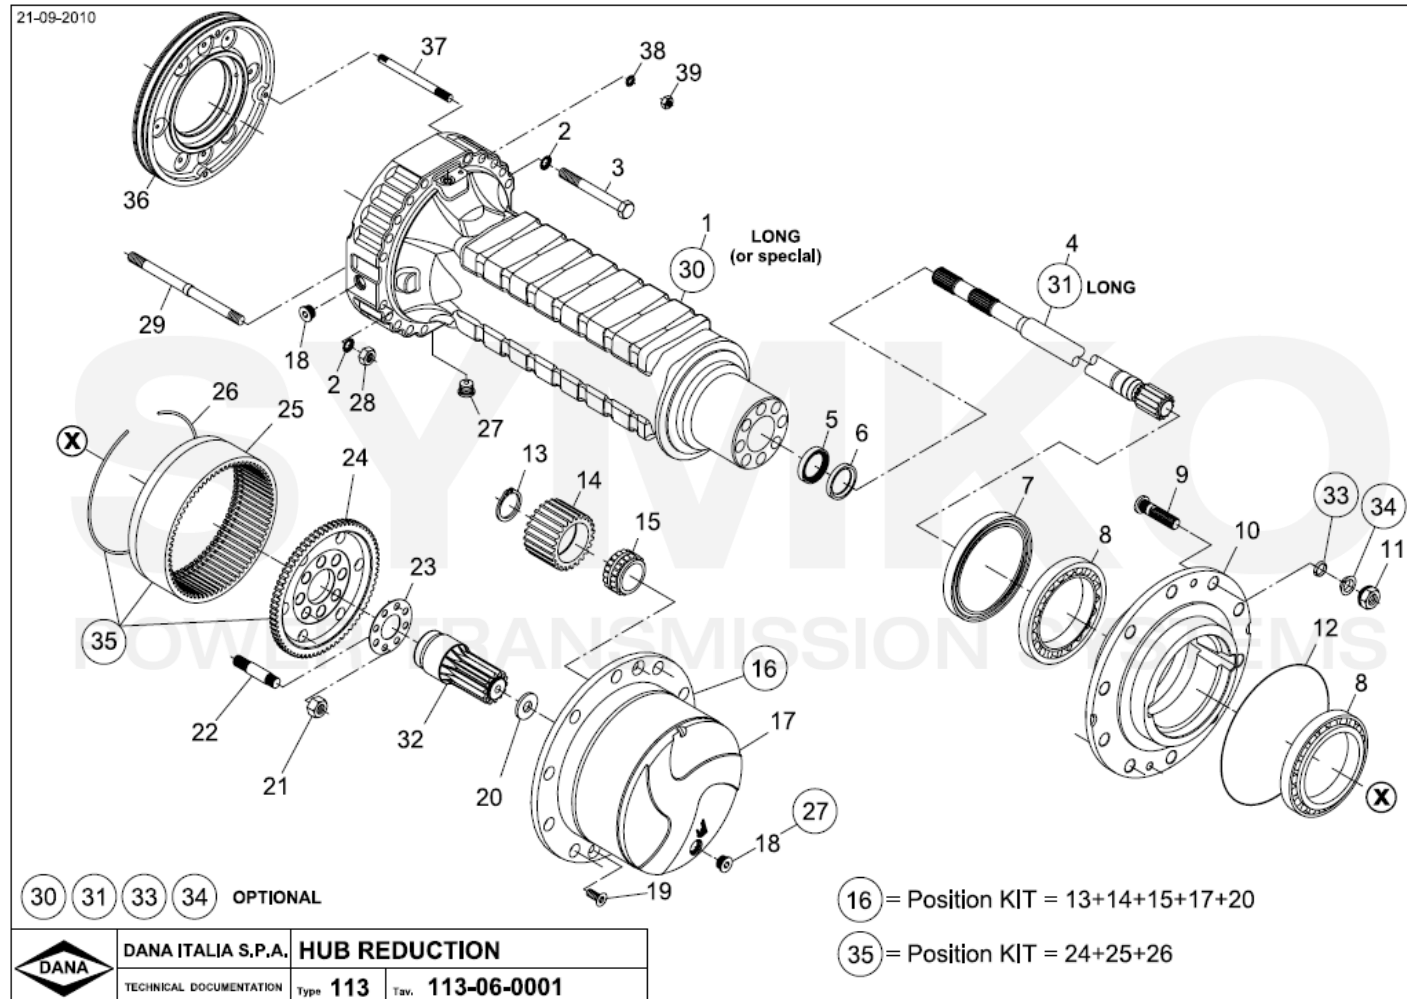

SYMKO

POWER TRANSMISSION SYSTEMS

VUES PONT DANAN° 113-051

Vue N°3

SYMKO – Parc d'activité de Tournebride – 23 Rue de la Guillauderie 44118
LA CHEVROLIERE

Tél : 02 51 70 13 13 - fax : 02 51 70 04 04

contact@symko.fr

www.symko.fr