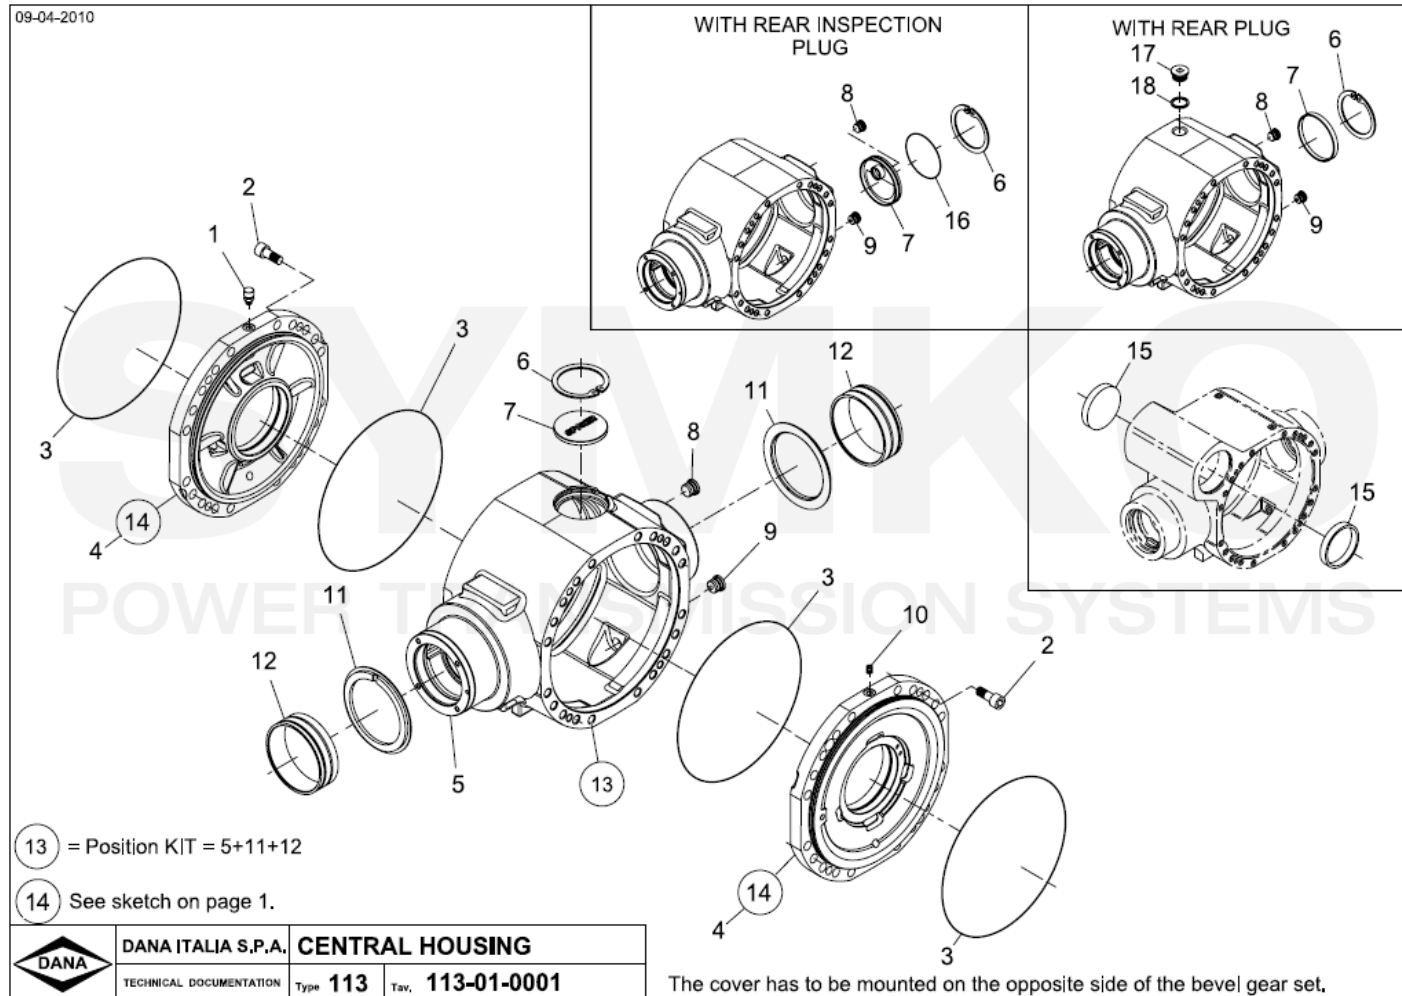

SYMKO

POWER TRANSMISSION SYSTEMS

VUES PONT DANA N° 113-051

Vue N°1

**SYMKO – Parc d’activité de Tournebride – 23 Rue de la Guillauderie 44118
LA CHEVROLIERE**

Tél : 02 51 70 13 13 - fax : 02 51 70 04 04

contact@symko.fr

www.symko.fr