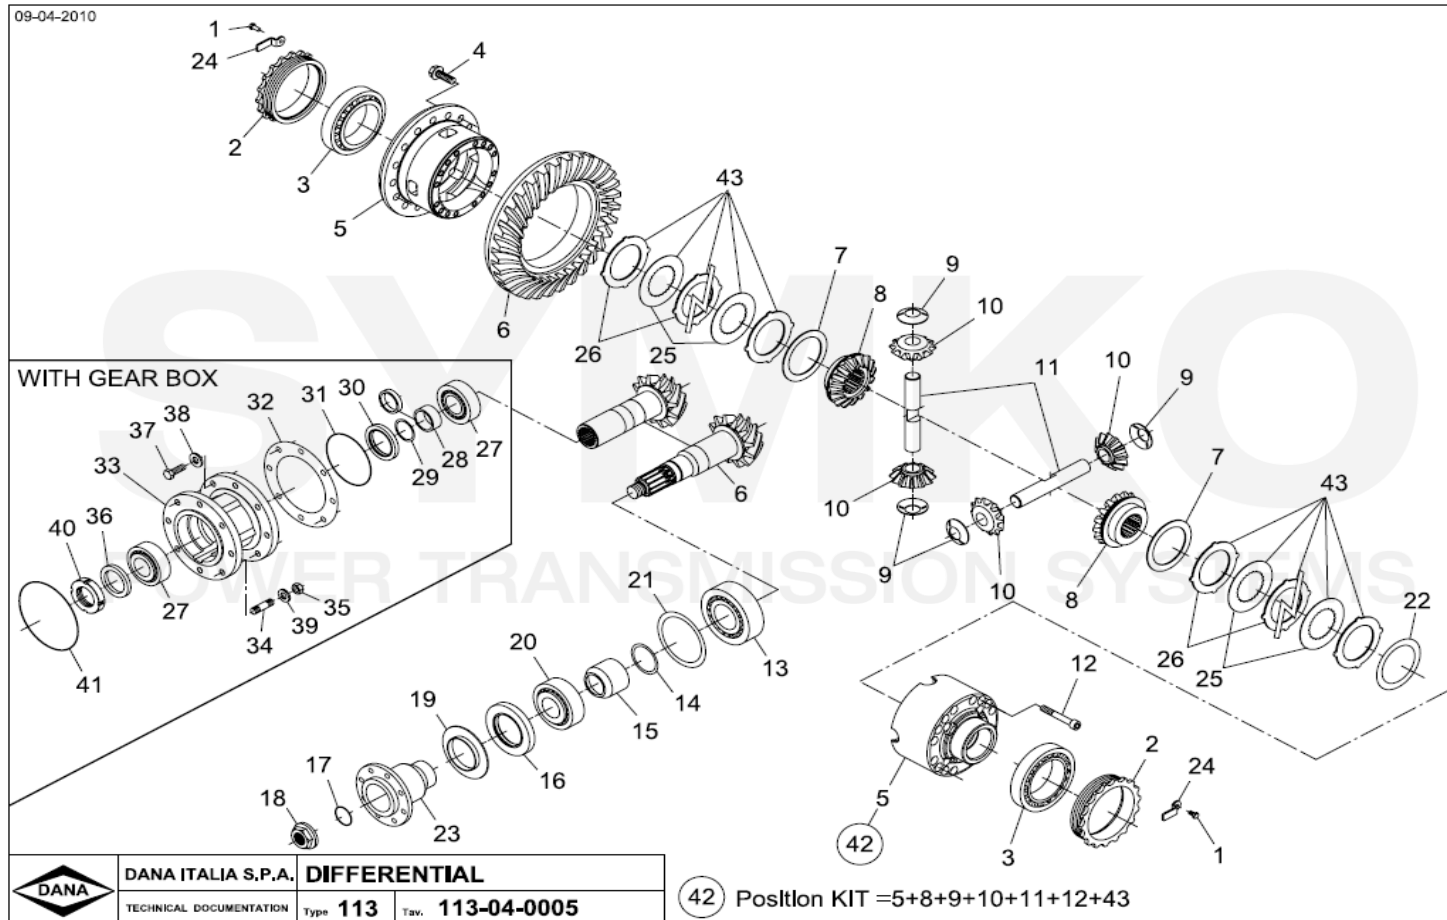

VUES PONT DANA N° 113-051

Vue N°2

**SYMKO – Parc d’activité de Tournebride – 23 Rue de la Guillauderie 44118
LA CHEVROLIERE**

Tél : 02 51 70 13 13 - fax : 02 51 70 04 04

contact@symko.fr

www.symko.fr