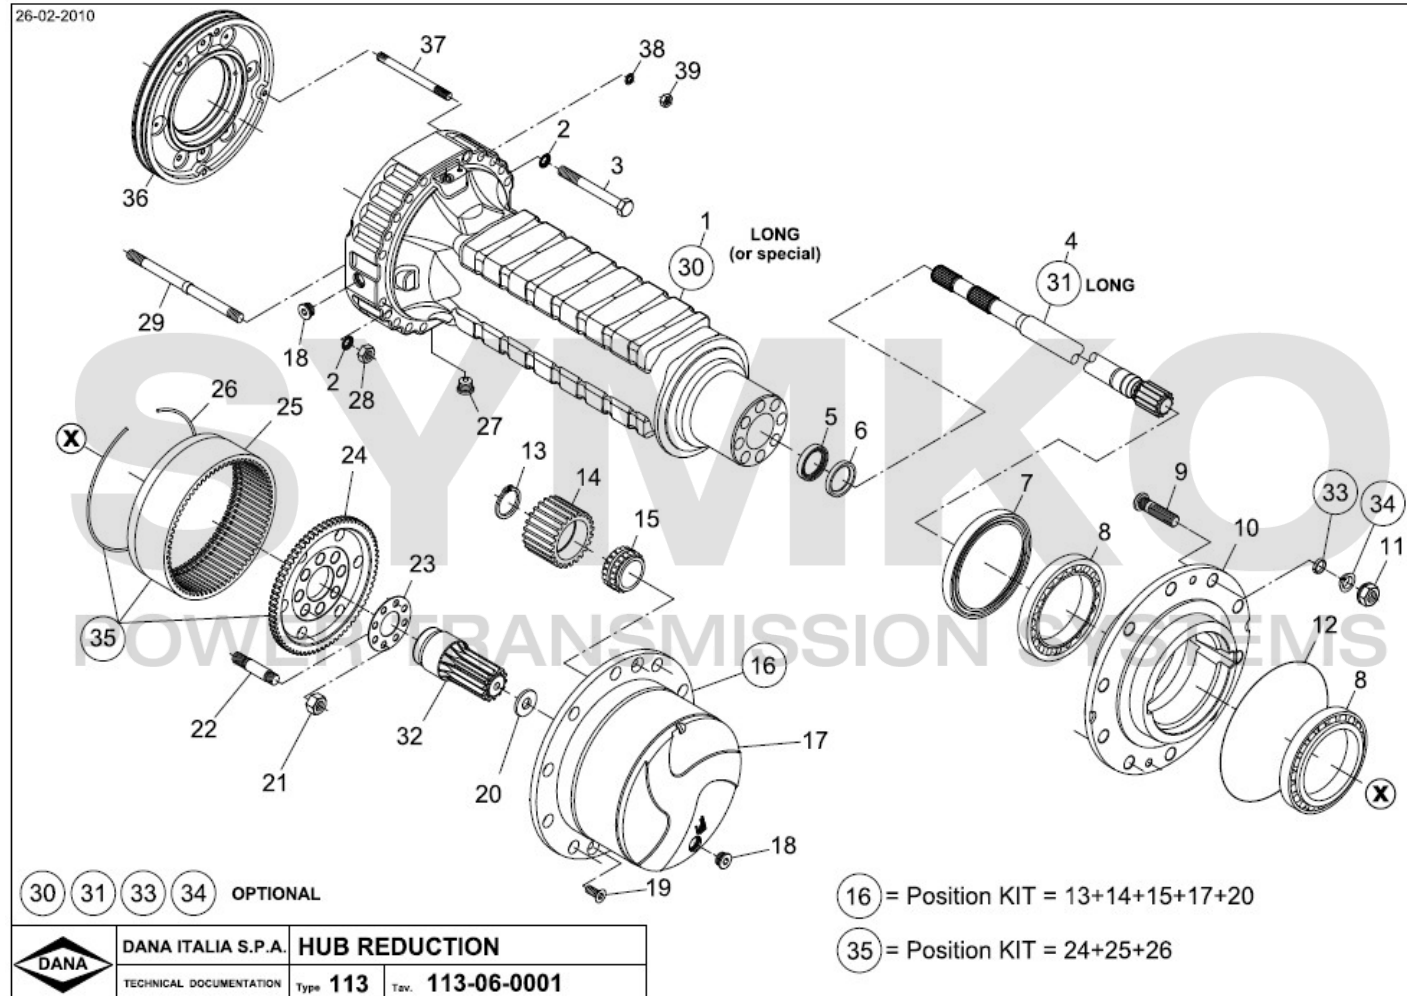

SYMKO

POWER TRANSMISSION SYSTEMS

VUES PONT DANAN° 113-066

Vue N°3

SYMKO – Parc d'activité de Tournebride – 23 Rue de la Guillauderie 44118
LA CHEVROLIERE

Tél : 02 51 70 13 13 - fax : 02 51 70 04 04

contact@symko.fr

www.symko.fr