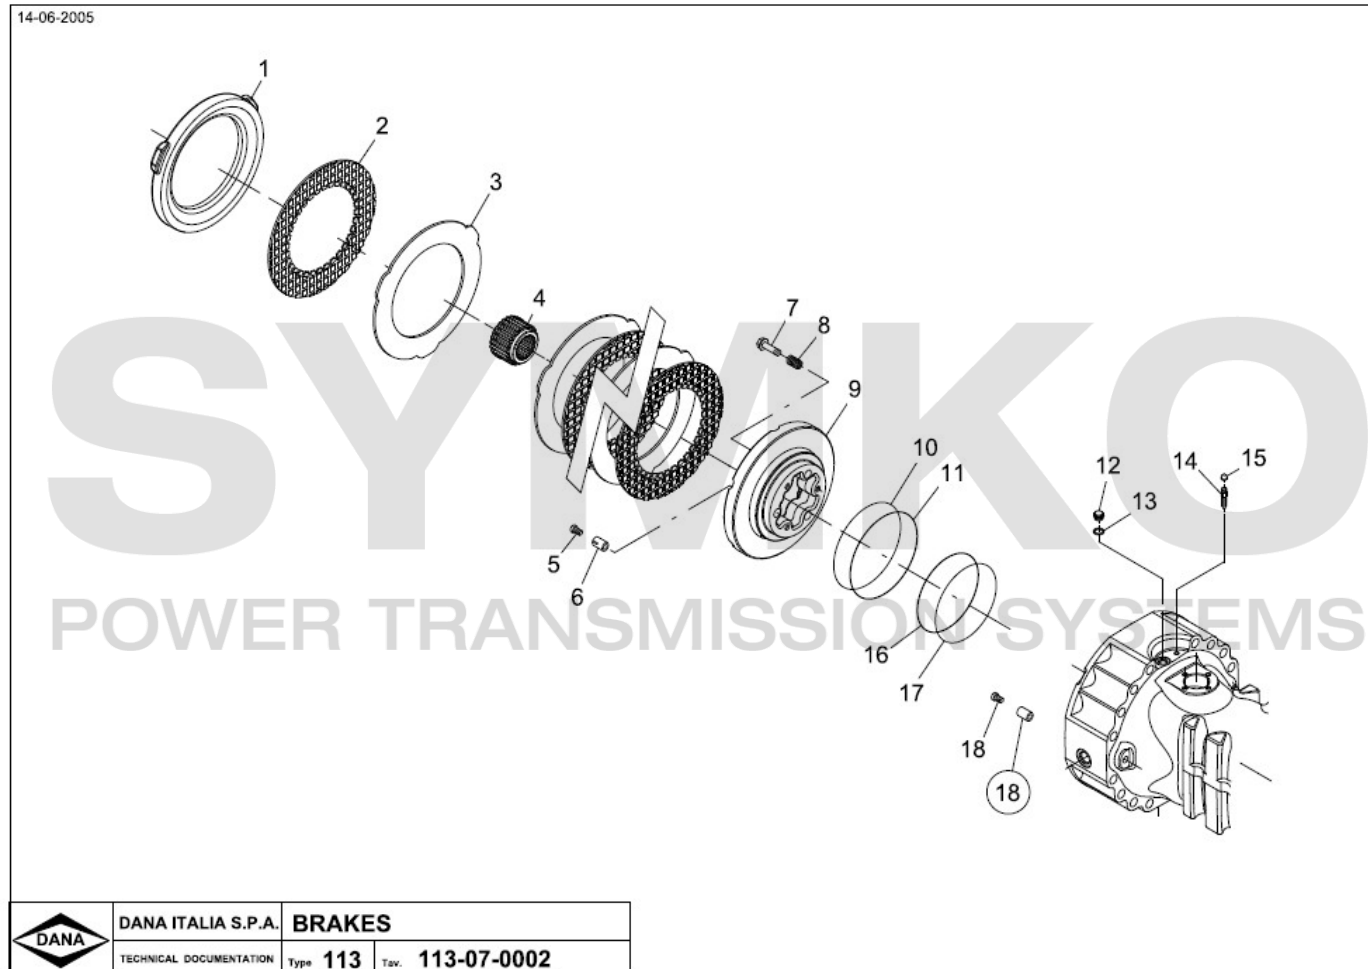

VUES PONT DANA N° 113-066

Vue N°4

SYMKO – Parc d'activité de Tournebride – 23 Rue de la Guillauderie 44118
LA CHEVROLIERE

Tél : 02 51 70 13 13 - fax : 02 51 70 04 04

contact@symko.fr

www.symko.fr