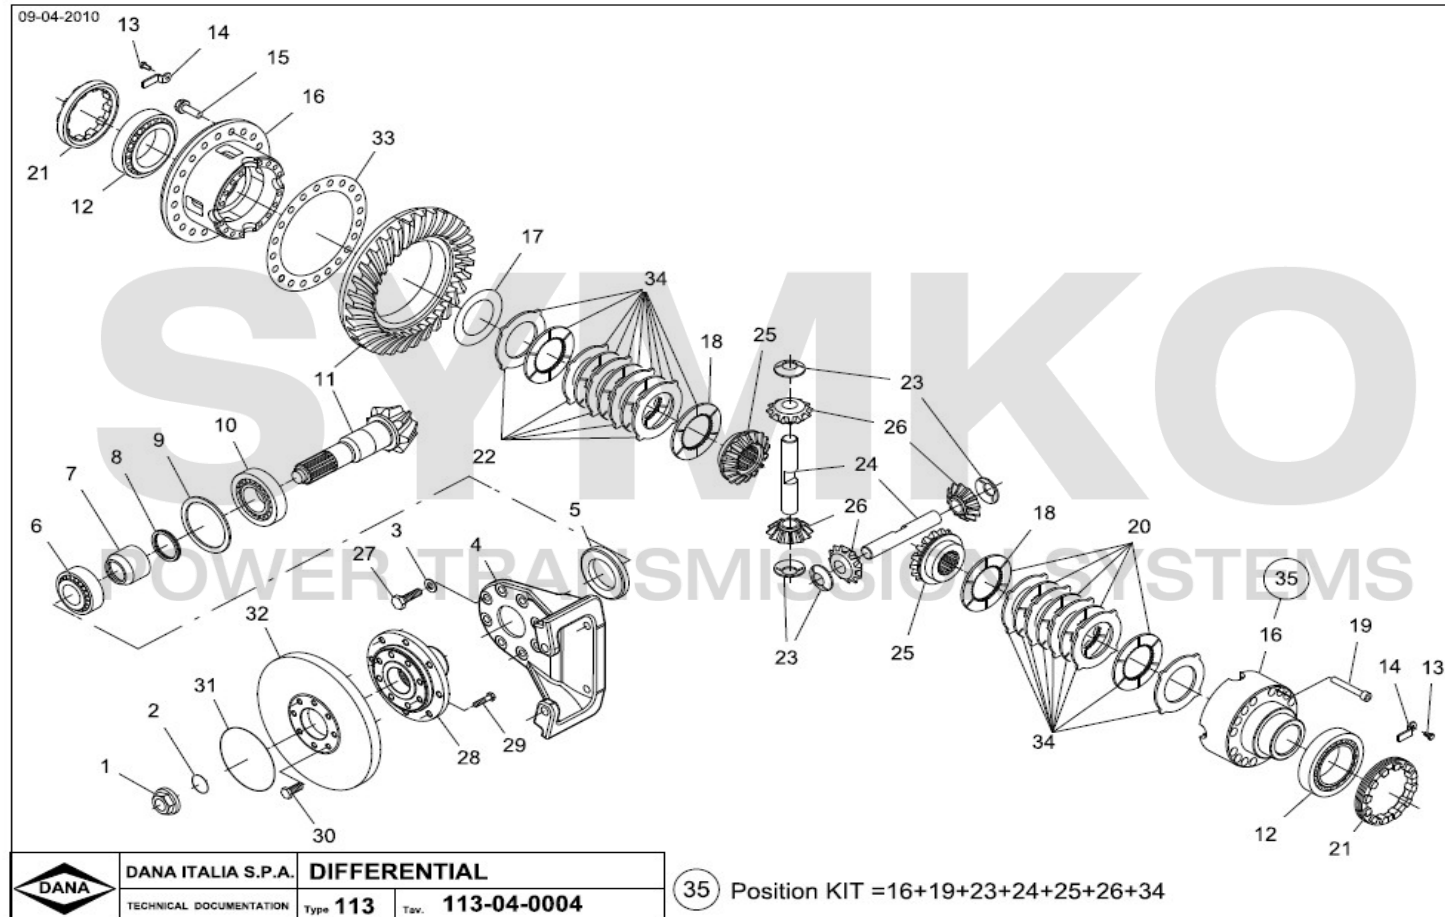

VUES PONT DANA N° 113-066

Vue N°2

SYMKO – Parc d’activité de Tournebride – 23 Rue de la Guillauderie 44118
LA CHEVROLIERE

Tél : 02 51 70 13 13 - fax : 02 51 70 04 04

contact@symko.fr

www.symko.fr