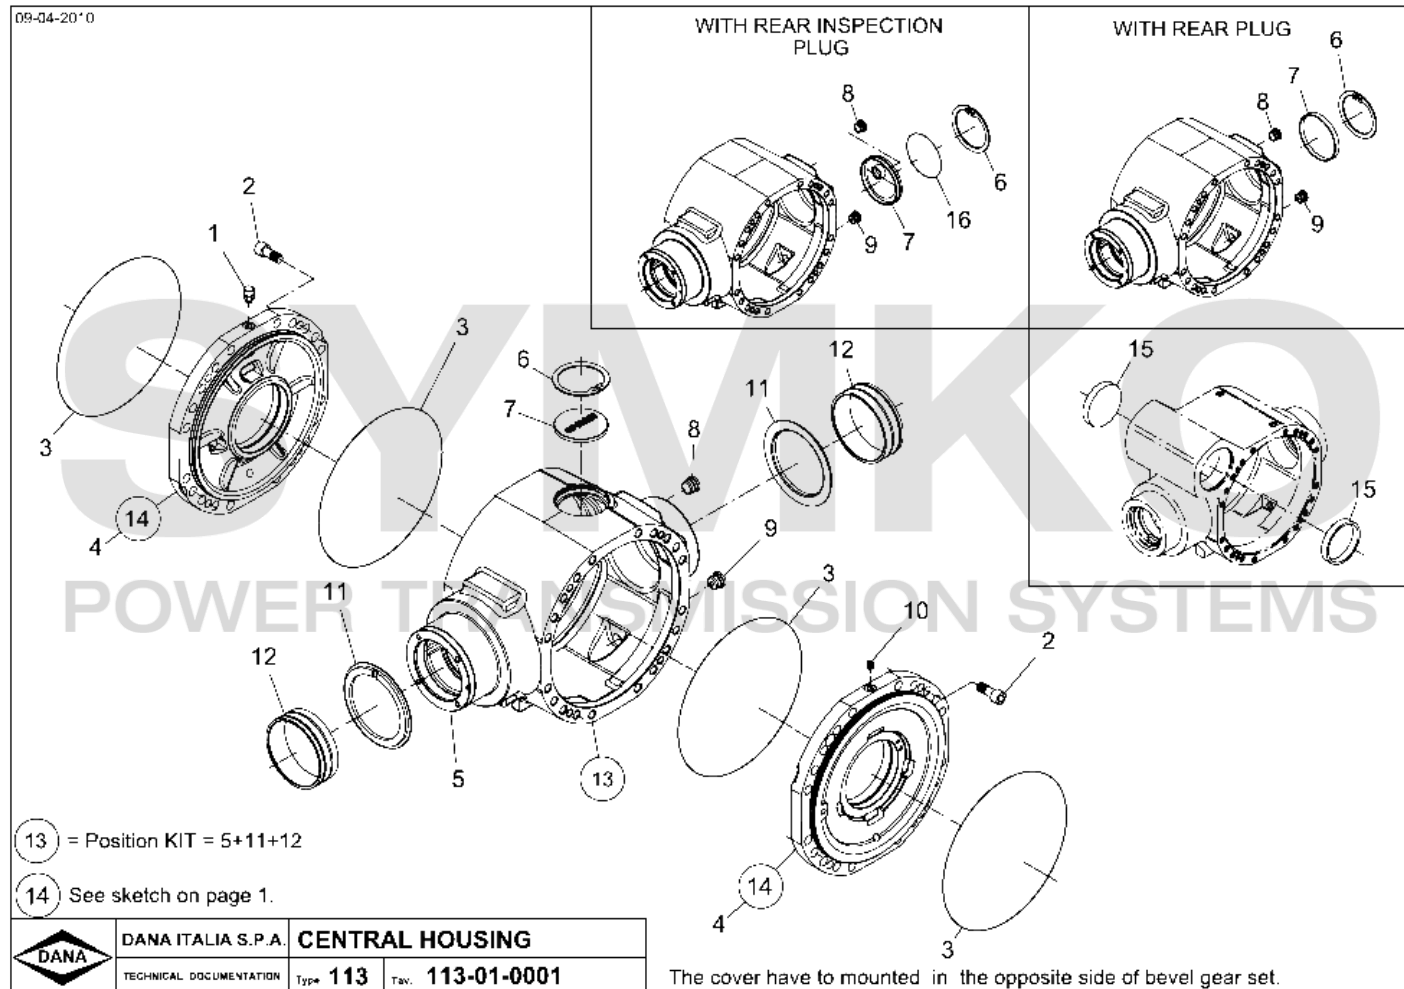

SYMKO

POWER TRANSMISSION SYSTEMS

VUES PONT DANA N° 113-066

Vue N°1

**SYMKO – Parc d’activité de Tournebride – 23 Rue de la Guillauderie 44118
LA CHEVROLIERE**

Tél : 02 51 70 13 13 - fax : 02 51 70 04 04

contact@symko.fr

www.symko.fr