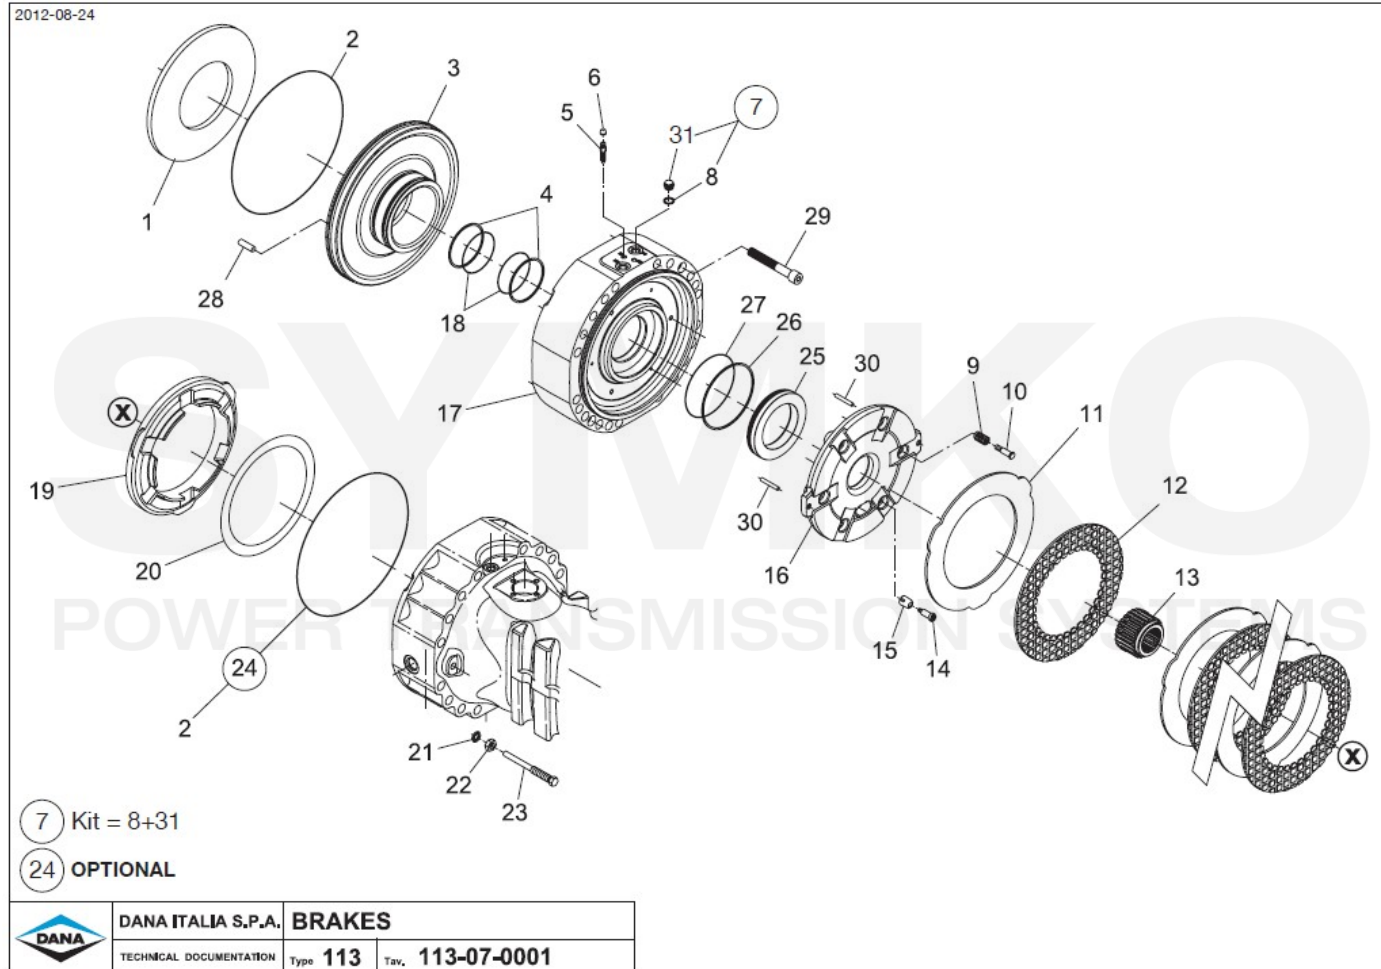

VUES PONT DANA N° 113-122

Vue N°4

SYMKO – Parc d'activité de Tournebride – 23 Rue de la Guillauderie 44118
LA CHEVROLIERE

Tél : 02 51 70 13 13 - fax : 02 51 70 04 04

contact@symko.fr

www.symko.fr