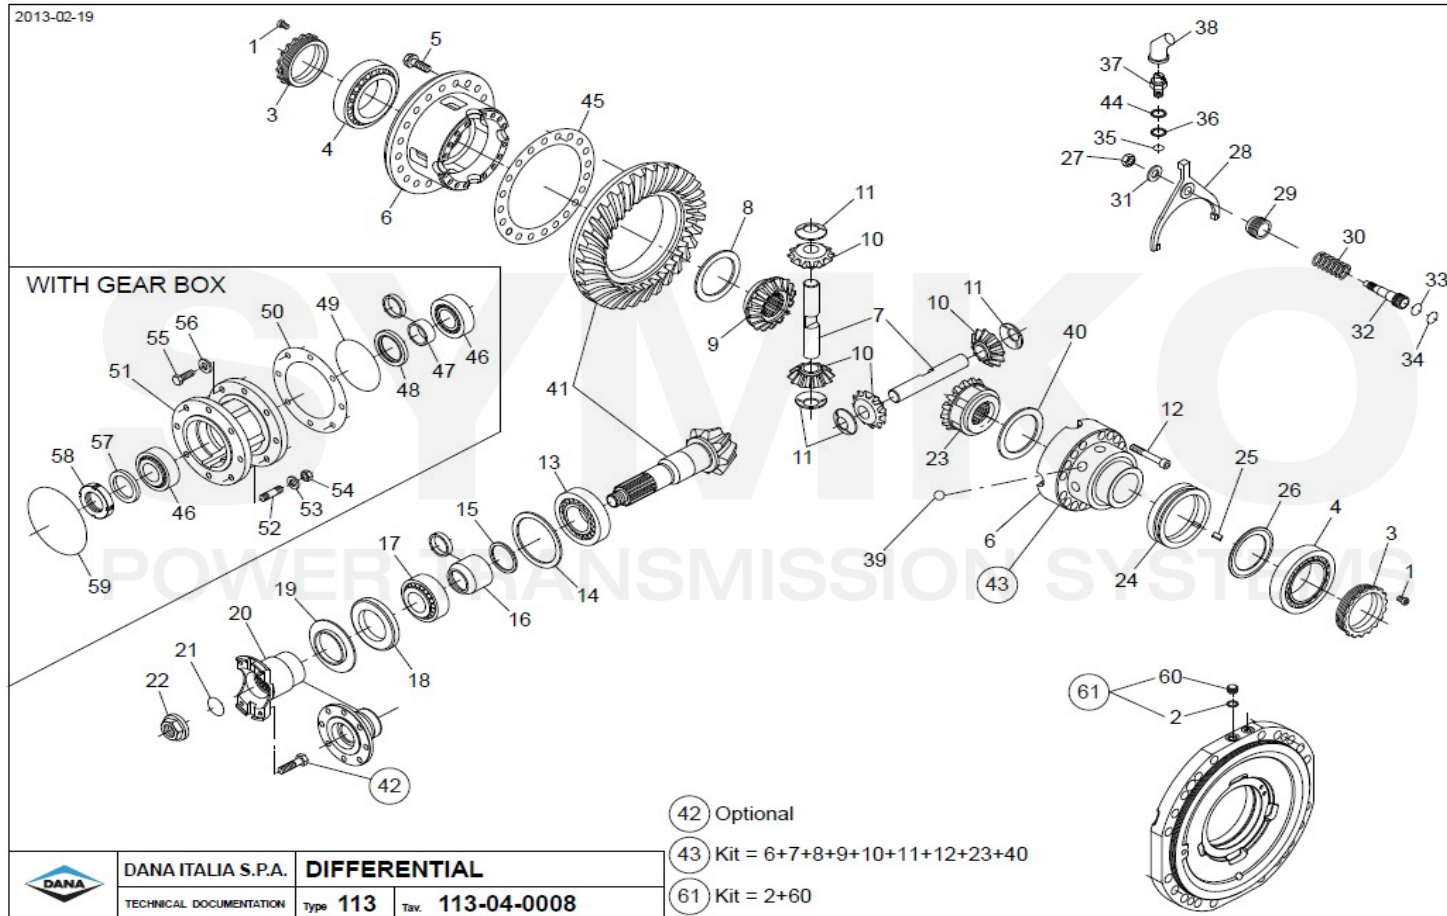

VUES PONT DANA N° 113-122

Vue N°2

SYMKO – Parc d’activité de Tournebride – 23 Rue de la Guillauderie 44118
LA CHEVROLIERE

Tél : 02 51 70 13 13 - fax : 02 51 70 04 04

contact@symko.fr

www.symko.fr