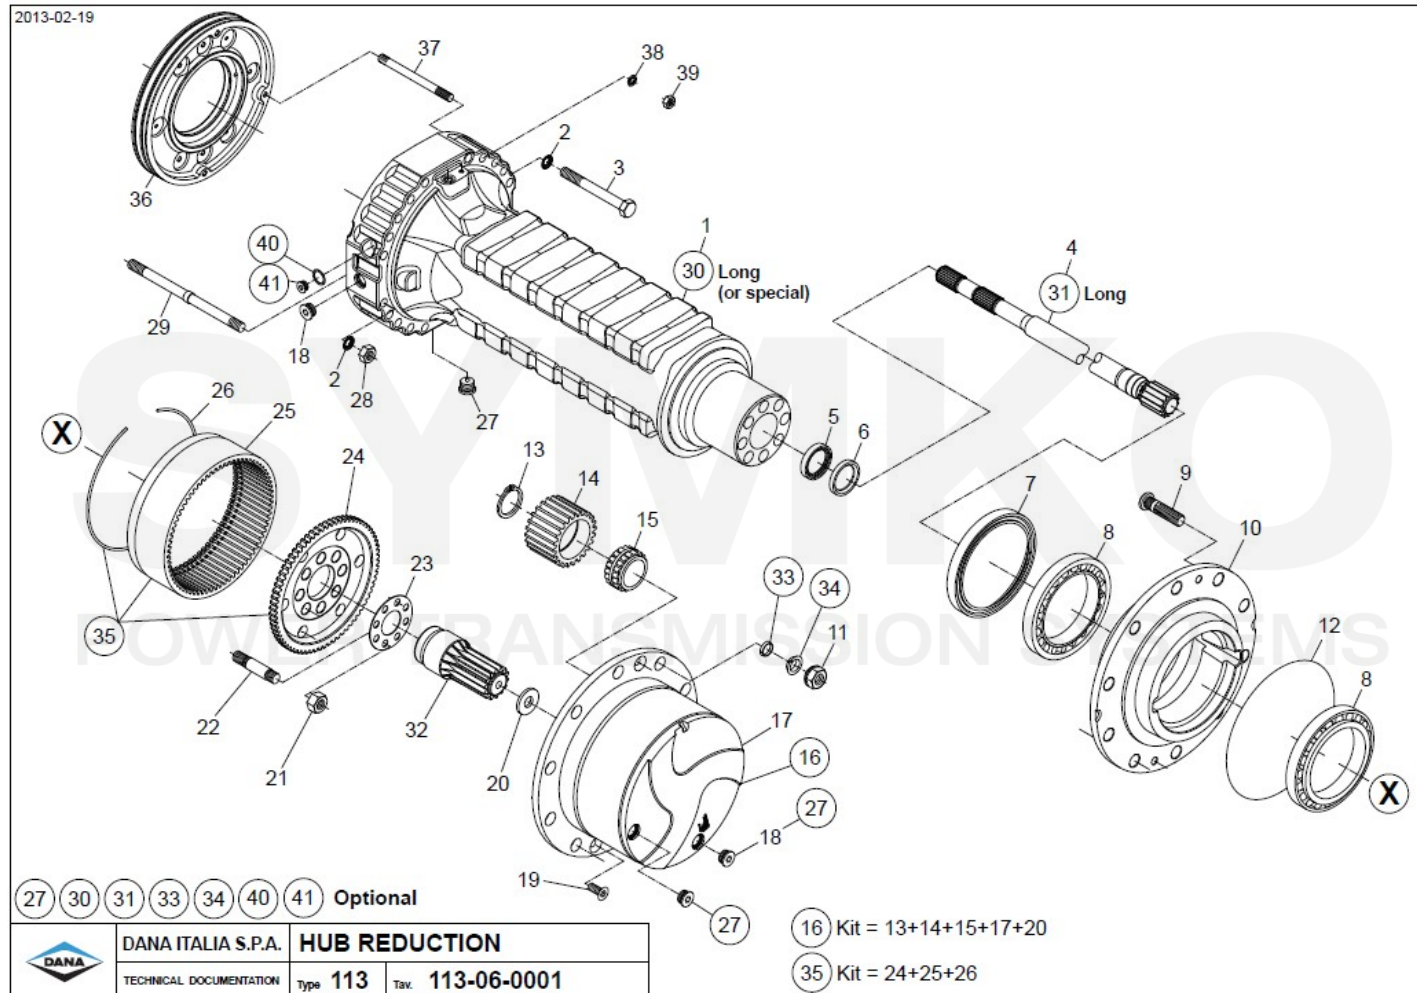

VUES PONT DANA N° 113-122

Vue N°3

SYMKO – Parc d’activité de Tournebride – 23 Rue de la Guillauderie 44118
LA CHEVROLIERE

Tél : 02 51 70 13 13 - fax : 02 51 70 04 04

contact@symko.fr

www.symko.fr

VUES PONT DANA N° 113-122