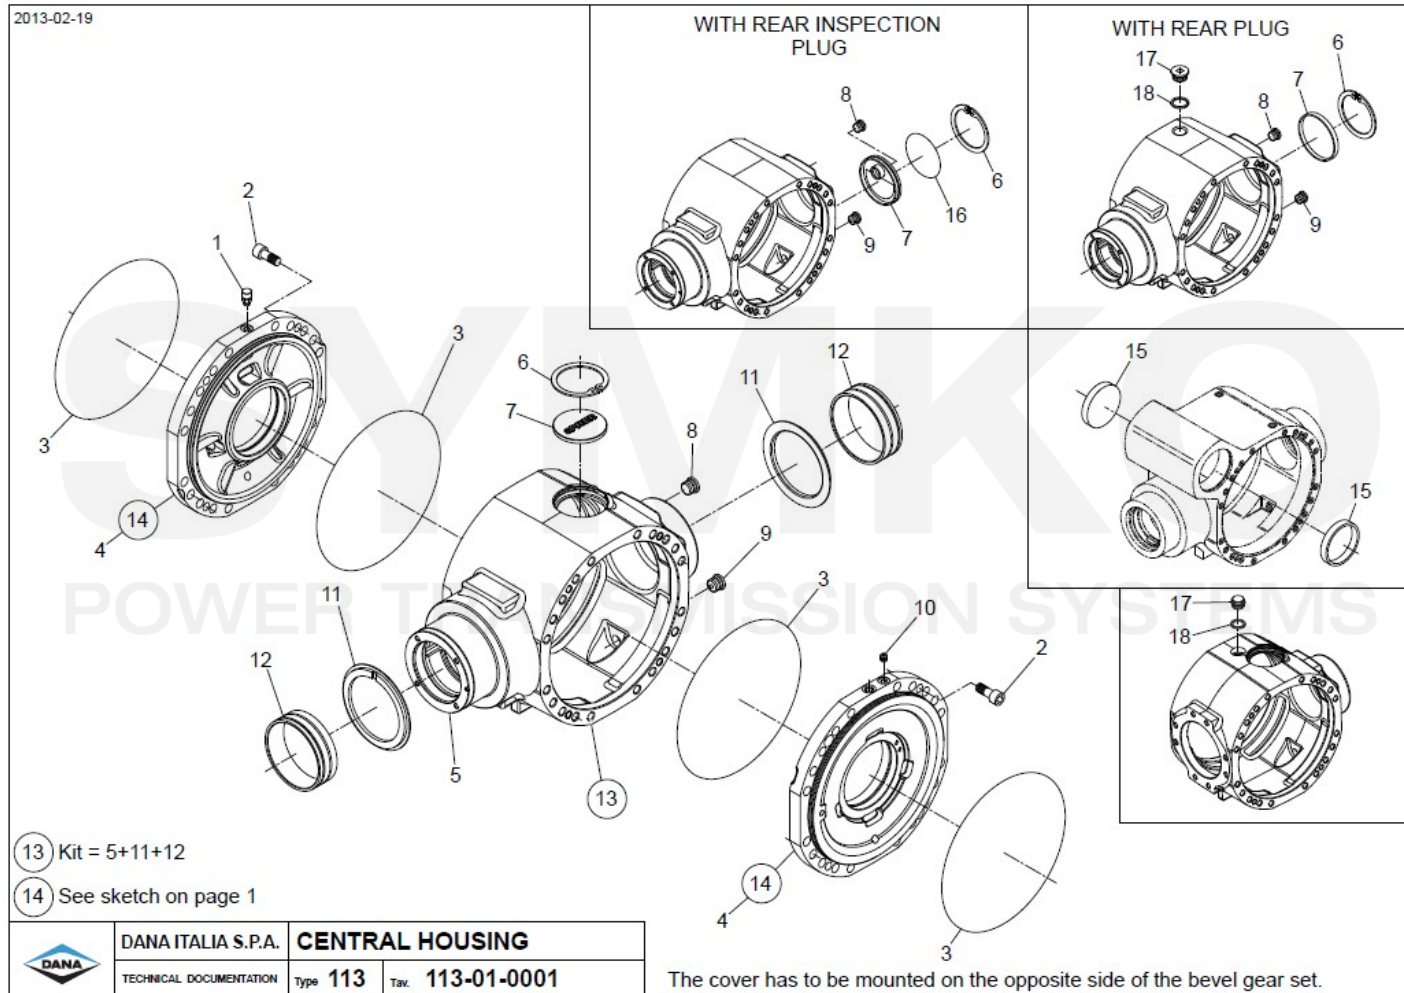

SYMKO

POWER TRANSMISSION SYSTEMS

VUES PONT DANA N° 113-122

Vue N°1

**SYMKO – Parc d’activité de Tournebride – 23 Rue de la Guillauderie 44118
LA CHEVROLIERE**

Tél : 02 51 70 13 13 - fax : 02 51 70 04 04

contact@symko.fr