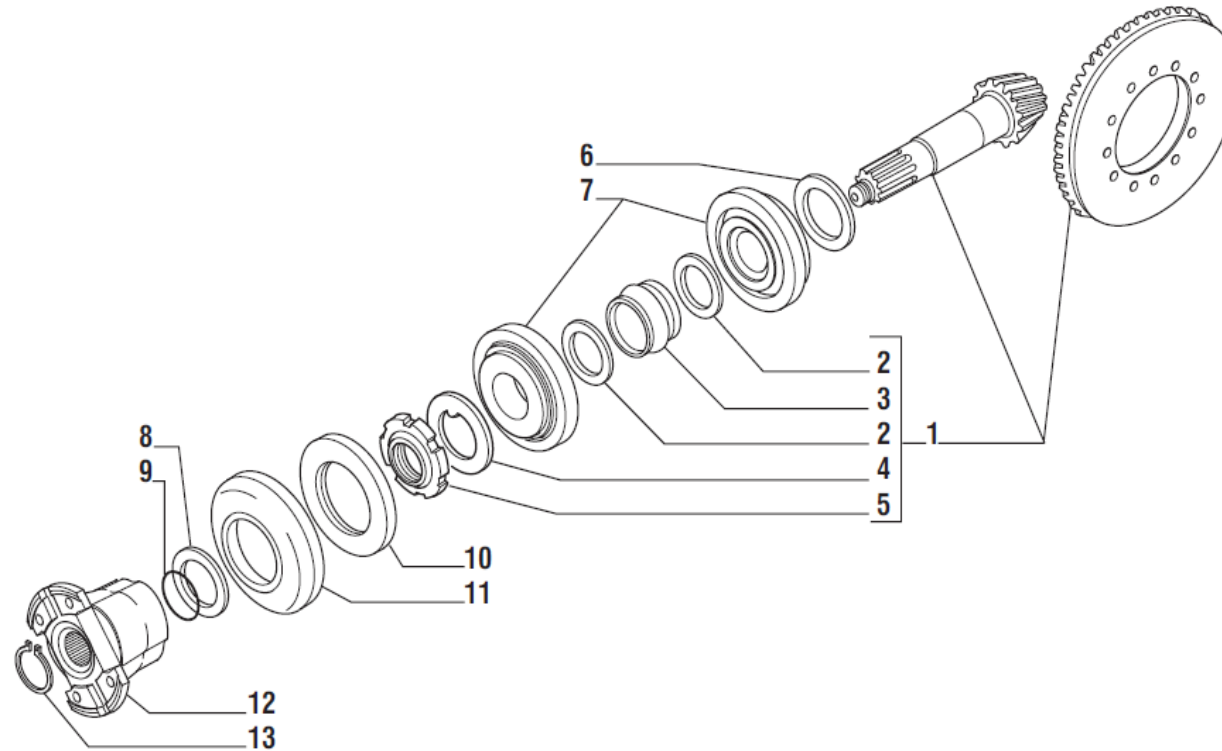

VUES PONT CARRARO N° 122146

Vue N°3

SYMKO – Parc d’activité de Tournebride – 23 Rue de la Guillauderie 44118
LA CHEVROLIERE

Tél: 02 51 70 13 13 - fax: 02 51 70 04 04

contact@symko.fr

www.symko.fr