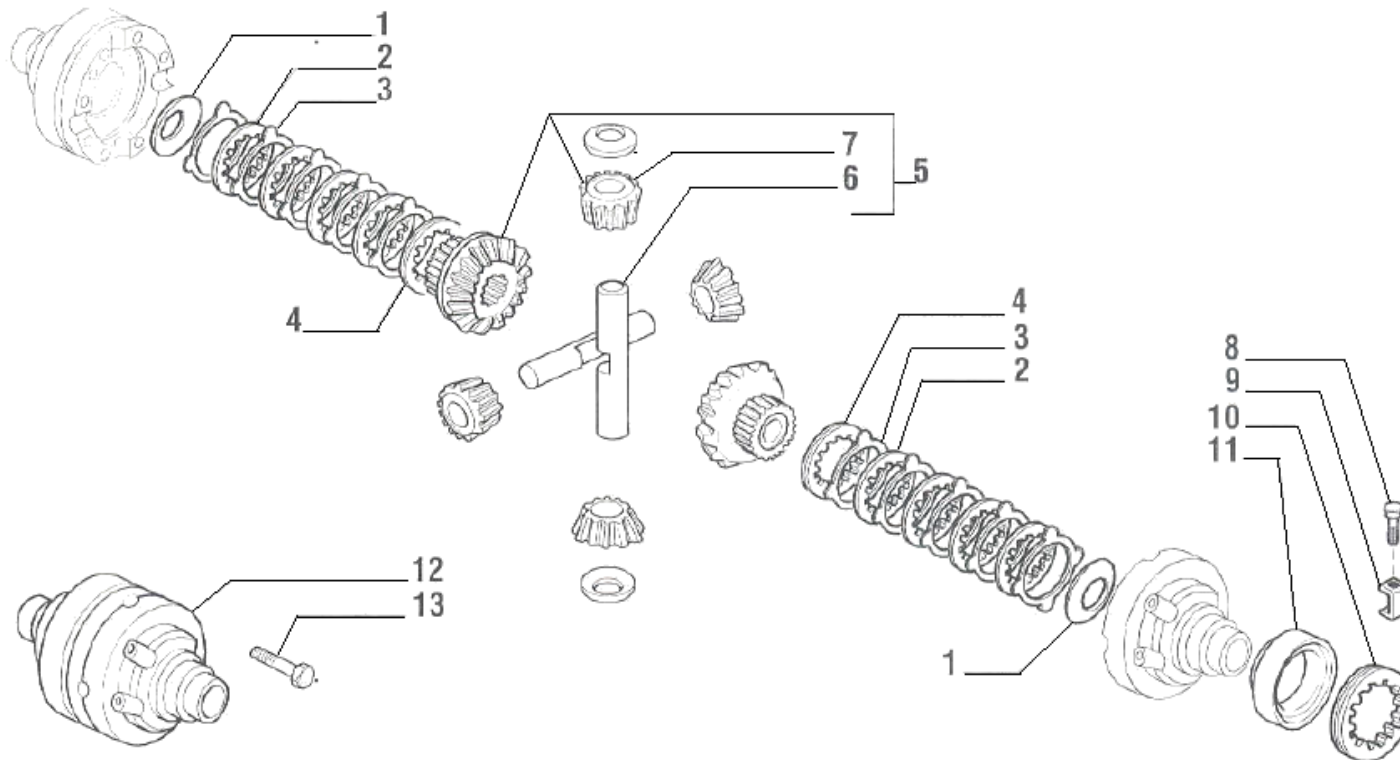

SYMKO

POWER TRANSMISSION SYSTEMS

VUES PONT CARRARO N° 122146

Vue N°5

SYMKO – Parc d'activité de Tournebride – 23 Rue de la Guillauderie 44118
LA CHEVROLIERE

Tél: 02 51 70 13 13 - fax: 02 51 70 04 04

contact@symko.fr

www.symko.fr