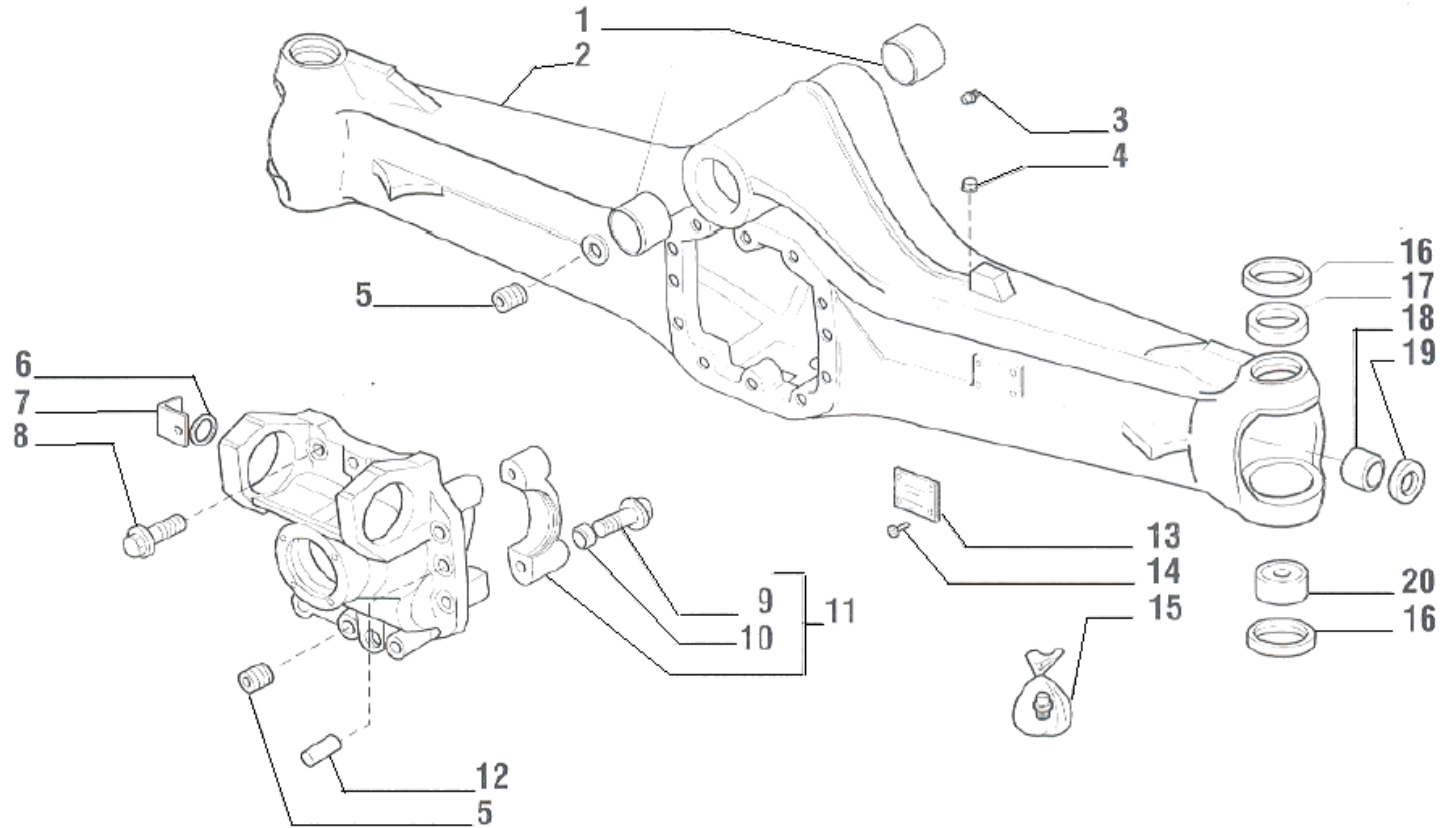

# SYMKO

POWER TRANSMISSION SYSTEMS

VUES PONT CARRARO N° 122146

Vue N°1

SYMKO – Parc d’activité de Tournebride – 23 Rue de la Guillauderie 44118  
LA CHEVROLIERE

Tél: 02 51 70 13 13 - fax: 02 51 70 04 04

[contact@symko.fr](mailto:contact@symko.fr)