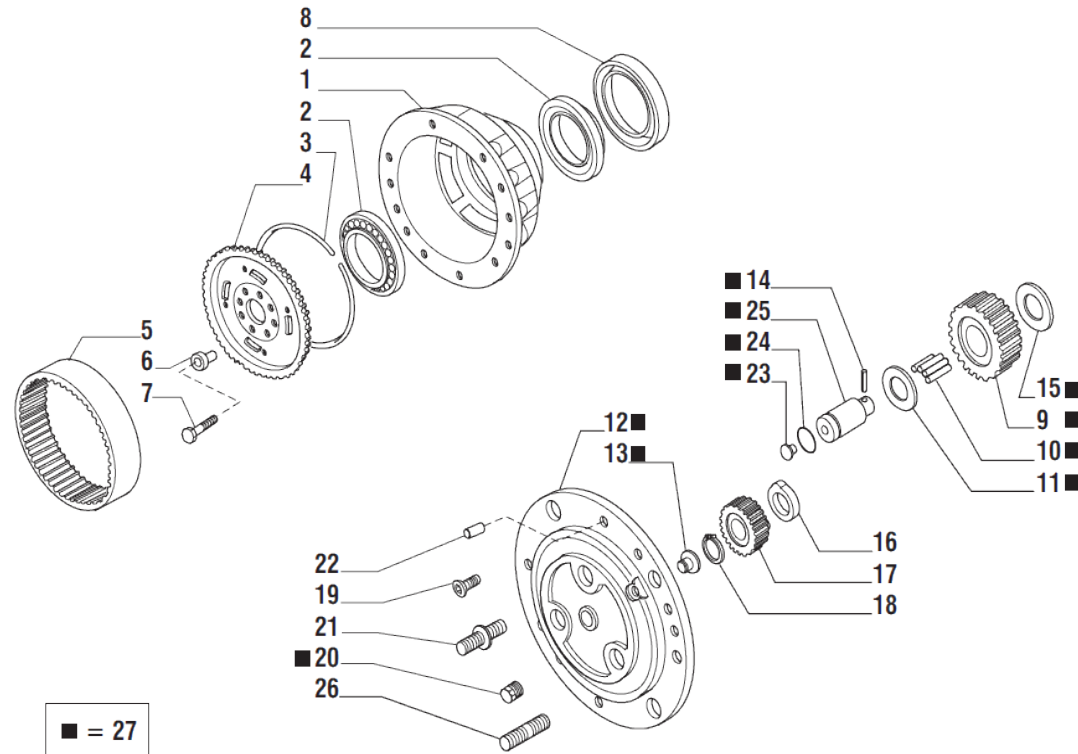

SYMKO

POWER TRANSMISSION SYSTEMS

VUES PONT CARRARO N° 122146

Vue N°7

SYMKO – Parc d'activité de Tournebride – 23 Rue de la Guillauderie 44118

LA CHEVROLIERE

Tél: 02 51 70 13 13 - fax: 02 51 70 04 04

contact@symko.fr

www.symko.fr