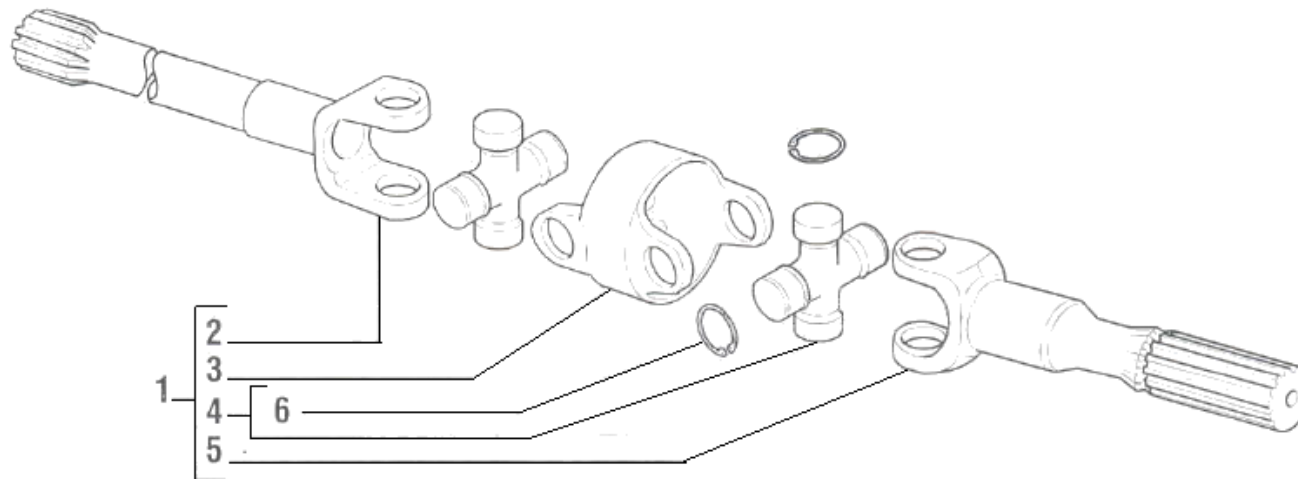

SYMKO

POWER TRANSMISSION SYSTEMS

VUES PONT CARRARO N° 122146

Vue N°6

SYMKO – Parc d’activité de Tournebride – 23 Rue de la Guillauderie 44118
LA CHEVROLIERE

Tél: 02 51 70 13 13 - fax: 02 51 70 04 04

contact@symko.fr

www.symko.fr