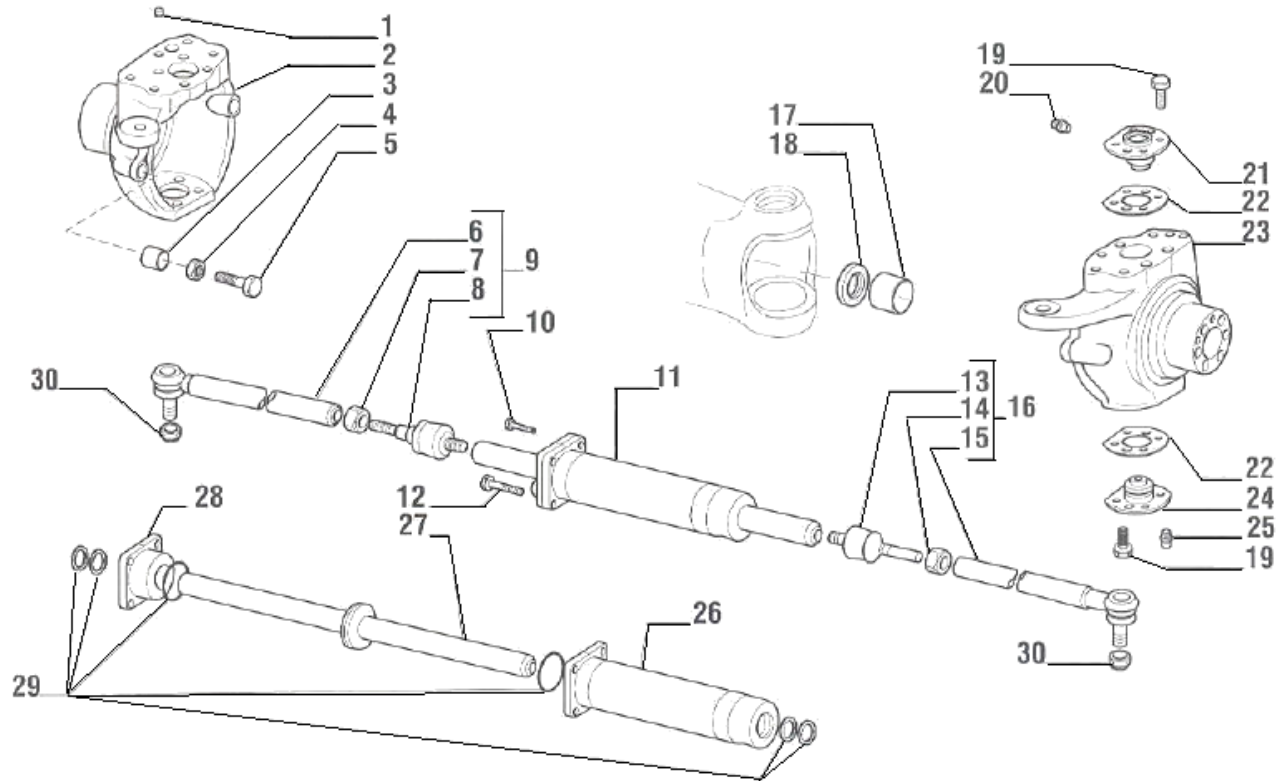

SYMKO

POWER TRANSMISSION SYSTEMS

VUES PONT CARRARO N° 122146

Vue N°2

SYMKO – Parc d’activité de Tournebride – 23 Rue de la Guillauderie 44118
LA CHEVROLIERE

Tél: 02 51 70 13 13 - fax: 02 51 70 04 04

contact@symko.fr

www.symko.fr