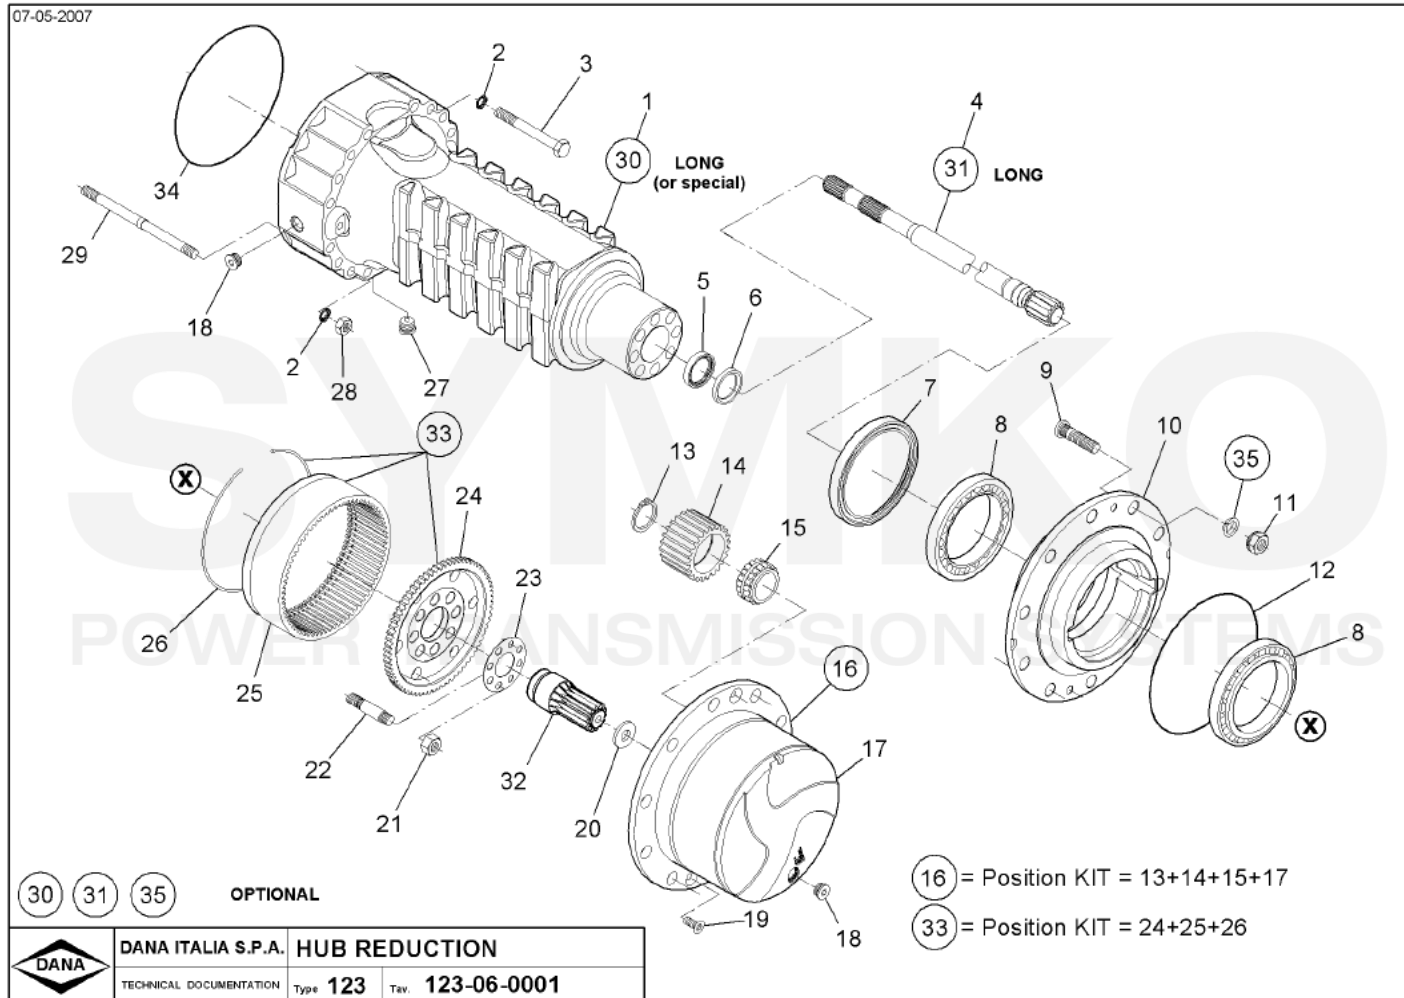

SYMKO

POWER TRANSMISSION SYSTEMS

VUES PONT DANA N° 123-053

Vue N°3

SYMKO – Parc d'activité de Tournebride – 23 Rue de la Guillauderie 44118
LA CHEVROLIERE

Tél : 02 51 70 13 13 - fax : 02 51 70 04 04

contact@symko.fr

www.symko.fr