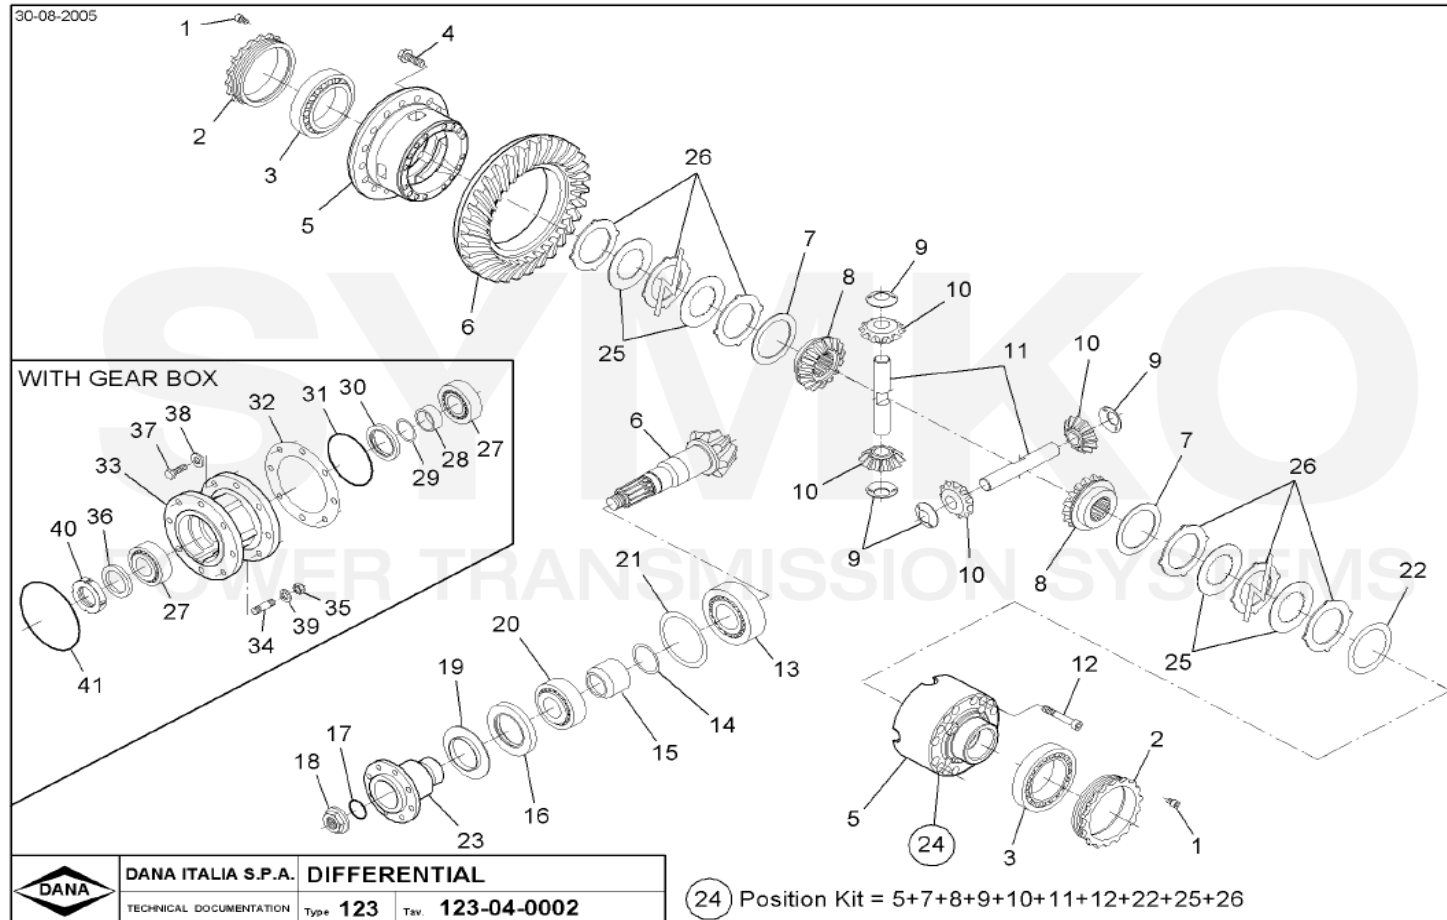

www.symko.fr

VUES PONT DANA N° 123-053

Vue N°2

SYMKO – Parc d’activité de Tournebride – 23 Rue de la Guillauderie 44118
LA CHEVROLIERE

Tél : 02 51 70 13 13 - fax : 02 51 70 04 04

contact@symko.fr

www.symko.fr