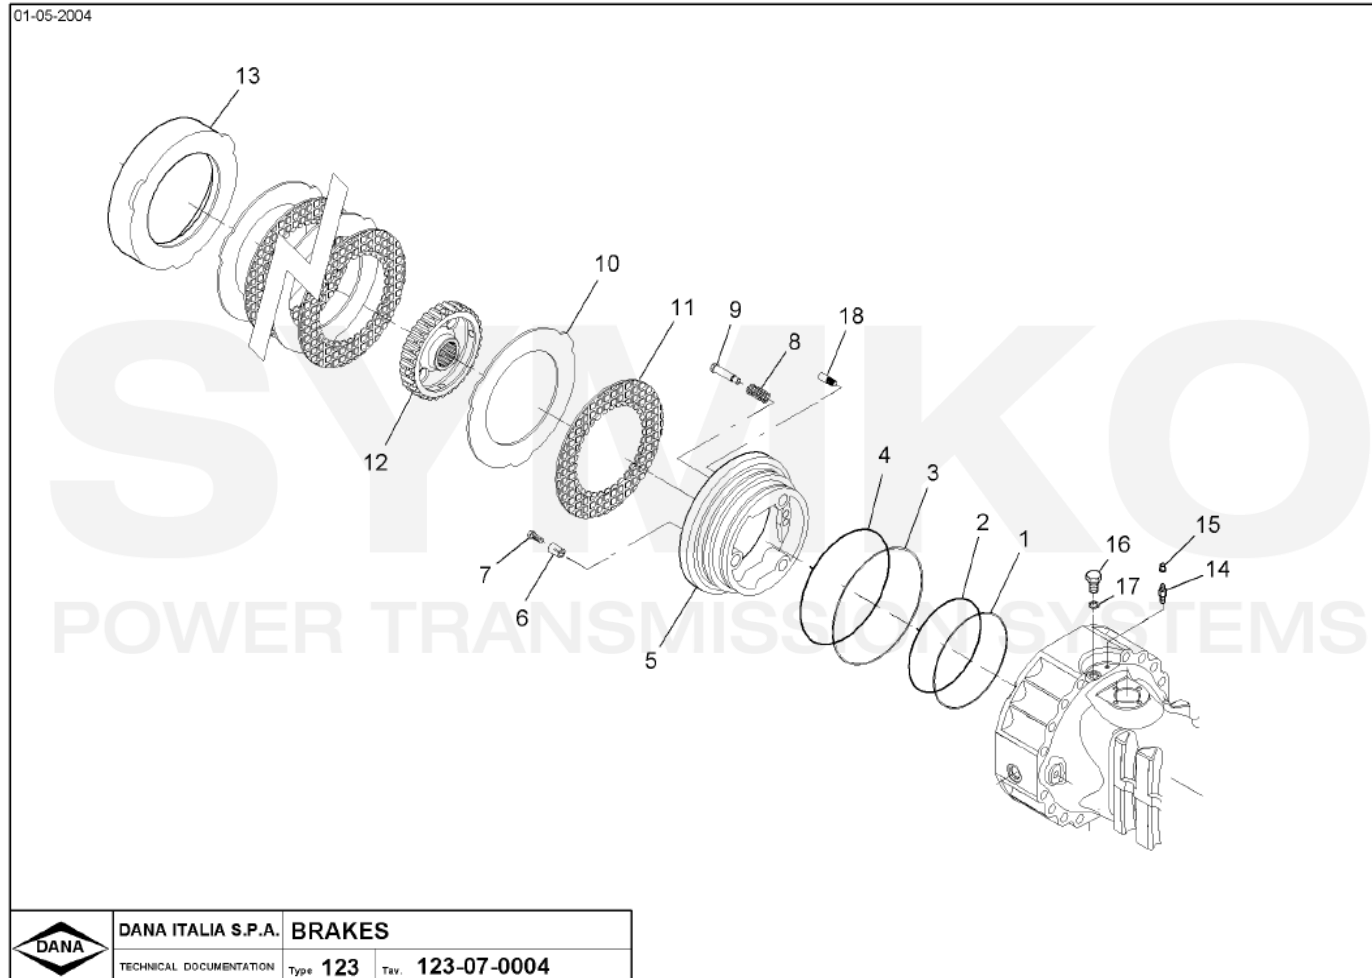

VUES PONT DANA N° 123-053

Vue N°4

**SYMKO – Parc d’activité de Tournebride – 23 Rue de la Guillauderie 44118
LA CHEVROLIERE**

Tél : 02 51 70 13 13 - fax : 02 51 70 04 04

contact@symko.fr

www.symko.fr