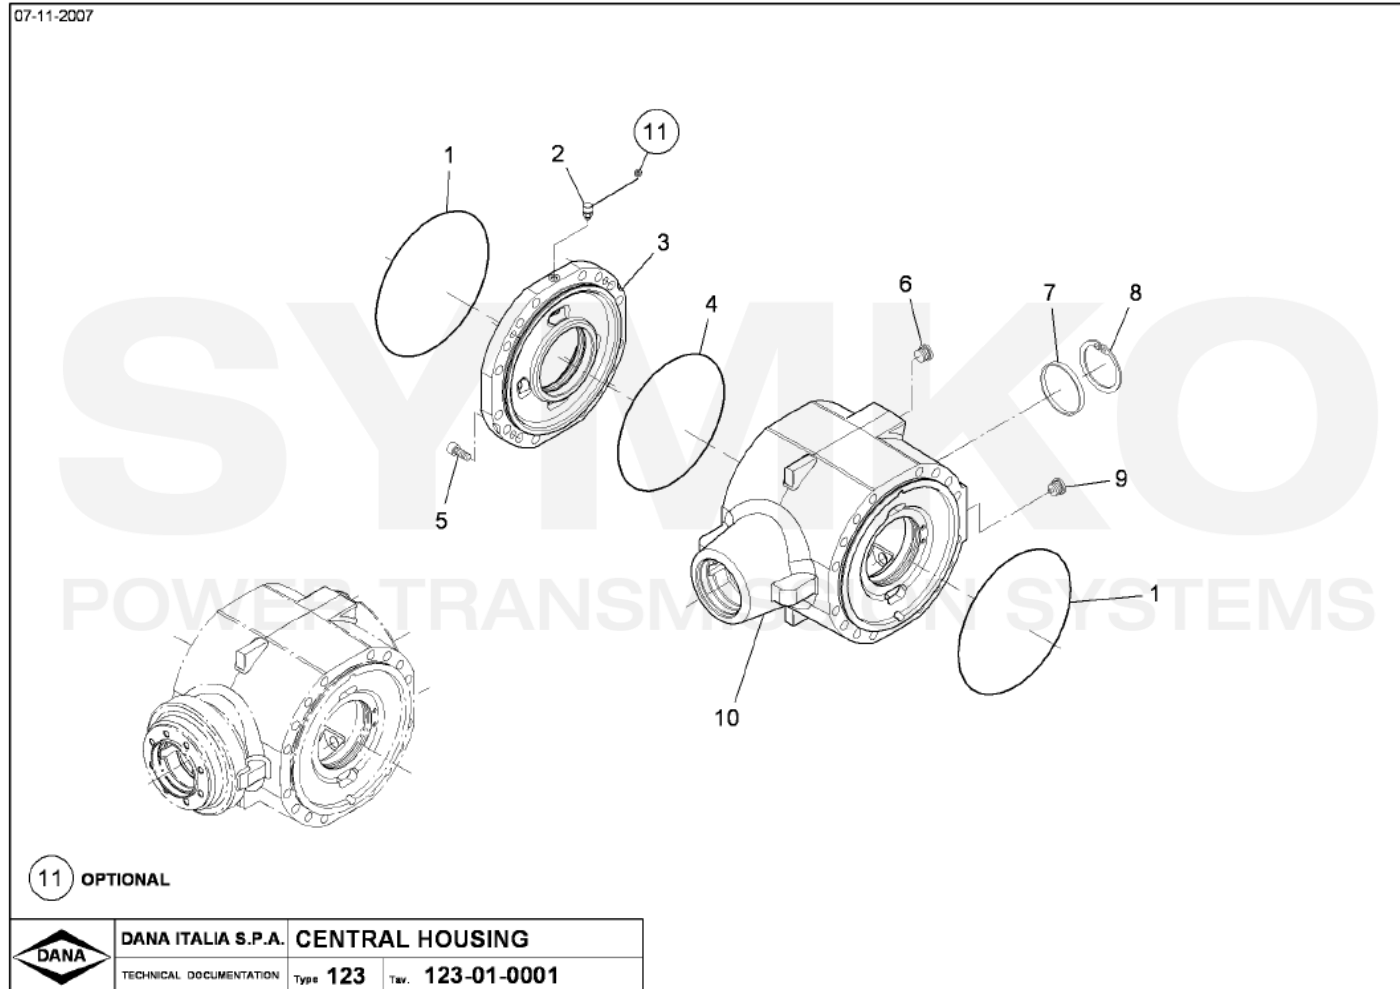

SYMKO

POWER TRANSMISSION SYSTEMS

VUES PONT DANA N° 123-053

Vue N°1

SYMKO – Parc d'activité de Tournebride – 23 Rue de la Guillauderie 44118
LA CHEVROLIERE

Tél : 02 51 70 13 13 - fax : 02 51 70 04 04

contact@symko.fr

www.symko.fr