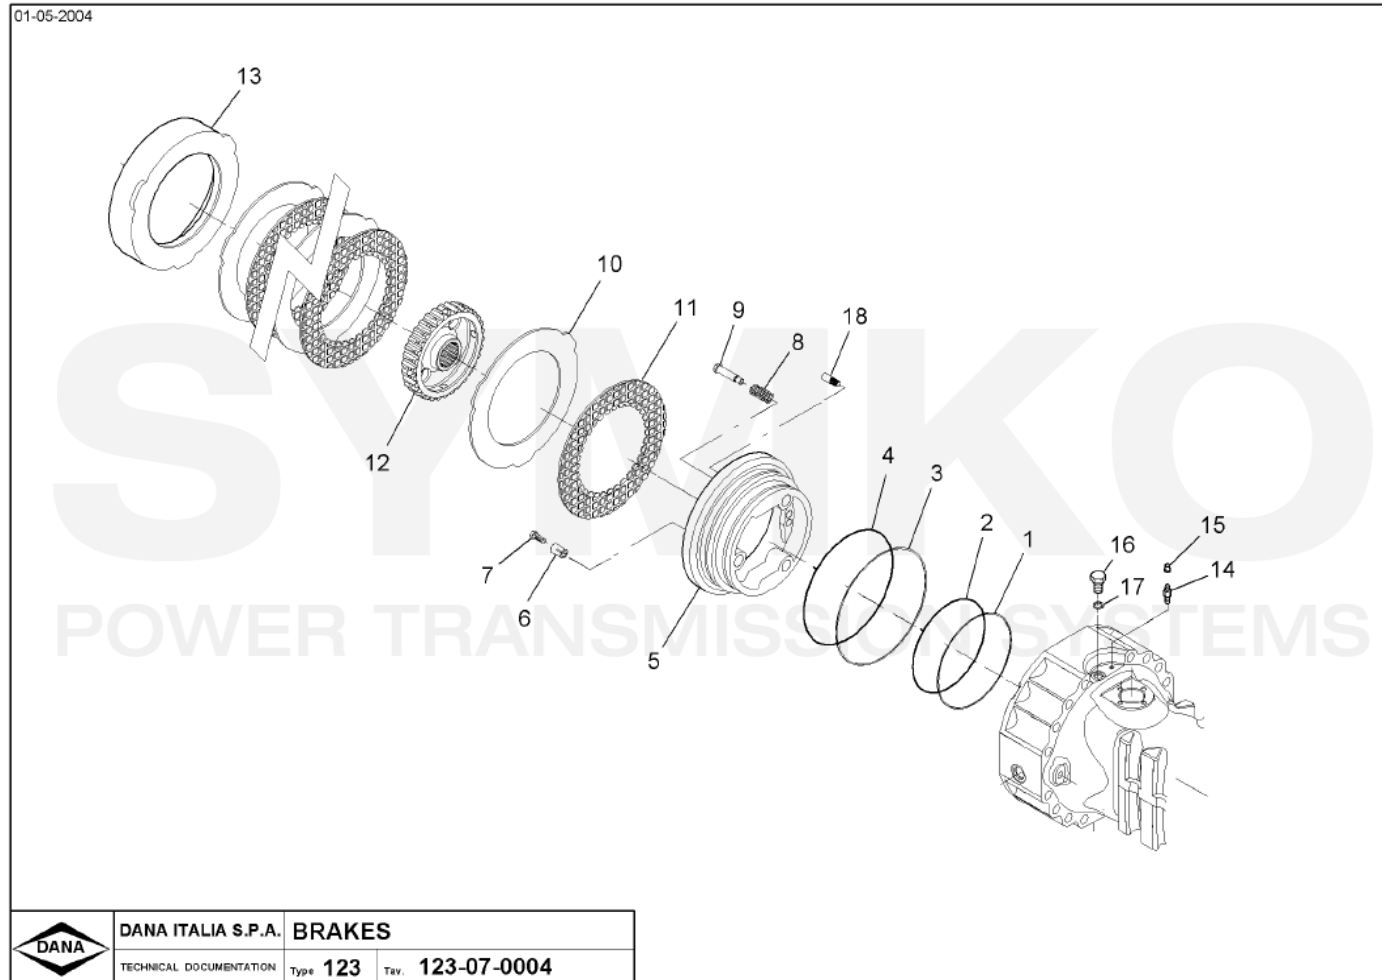

Vue N°3

SYMKO – Parc d'activité de Tournebride – 23 Rue de la Guillauderie 44118
LA CHEVROLIERE

Tél : 02 51 70 13 13 - fax : 02 51 70 04 04

contact@symko.fr

www.symko.fr

VUES PONT DANA N° 123-054

Vue N°4

SYMKO – Parc d'activité de Tournebride – 23 Rue de la Guillauderie 44118
LA CHEVROLIERE