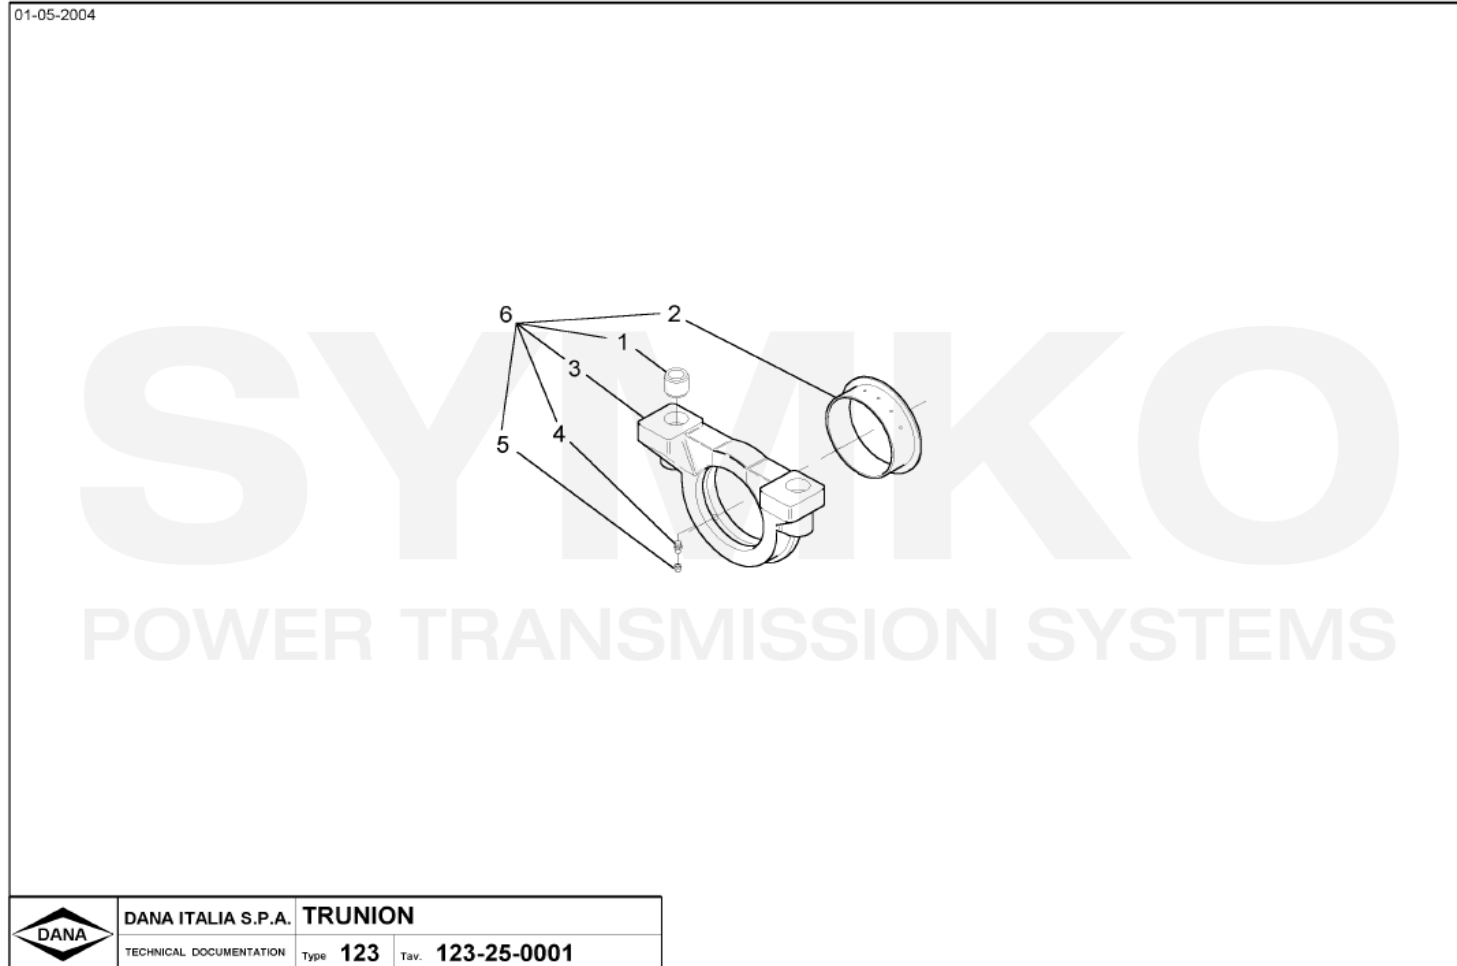

Tél : 02 51 70 13 13 - fax : 02 51 70 04 04

contact@symko.fr

www.symko.fr

SYMKO

POWER TRANSMISSION SYSTEMS

VUES PONT DANA N° 123-054

Vue N°5

**SYMKO – Parc d’activité de Tournebride – 23 Rue de la Guillauderie 44118
LA CHEVROLIERE**