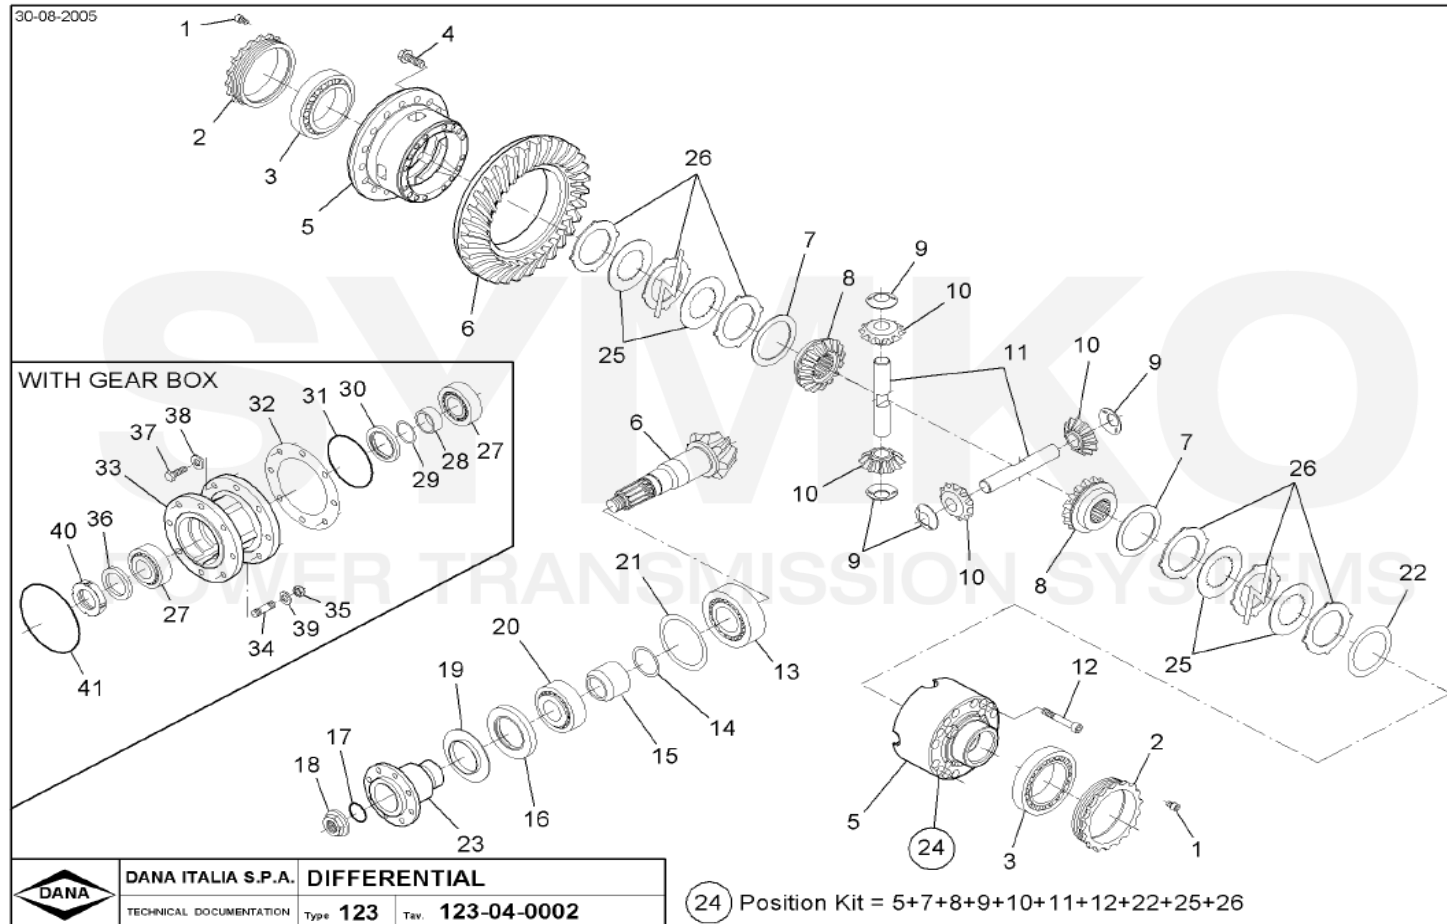

VUES PONT DANA N° 123-054

Vue N°2

SYMKO – Parc d’activité de Tournebride – 23 Rue de la Guillauderie 44118
LA CHEVROLIERE

Tél : 02 51 70 13 13 - fax : 02 51 70 04 04

contact@symko.fr

www.symko.fr