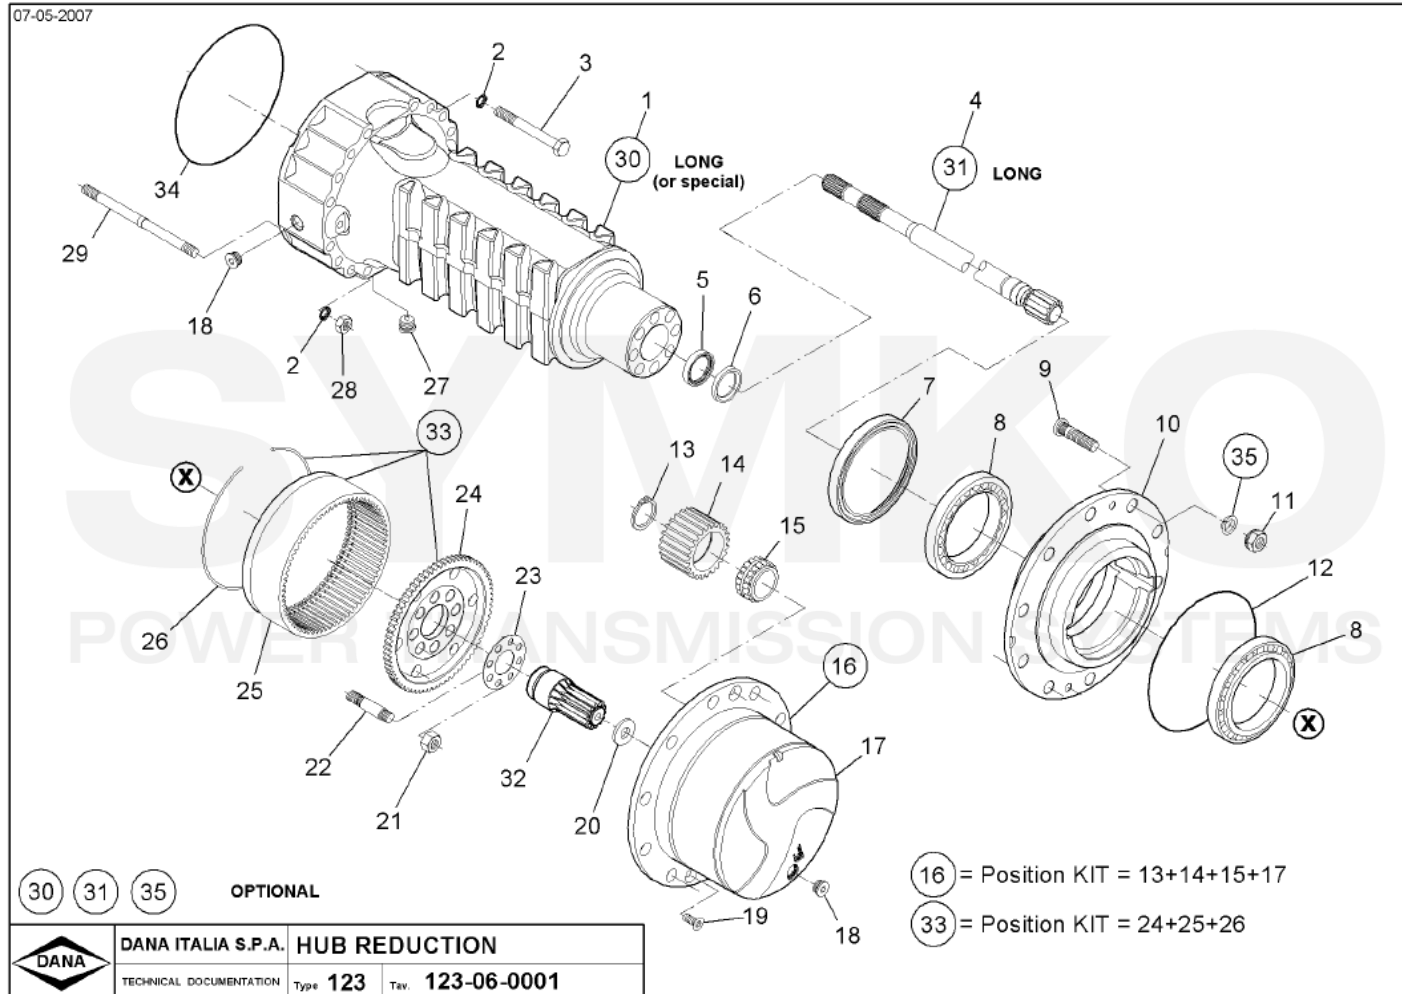

SYMKO

POWER TRANSMISSION SYSTEMS

VUES PONT DANA N° 123-054

Vue N°3

SYMKO – Parc d'activité de Tournebride – 23 Rue de la Guillauderie 44118
LA CHEVROLIERE

Tél : 02 51 70 13 13 - fax : 02 51 70 04 04

contact@symko.fr

www.symko.fr