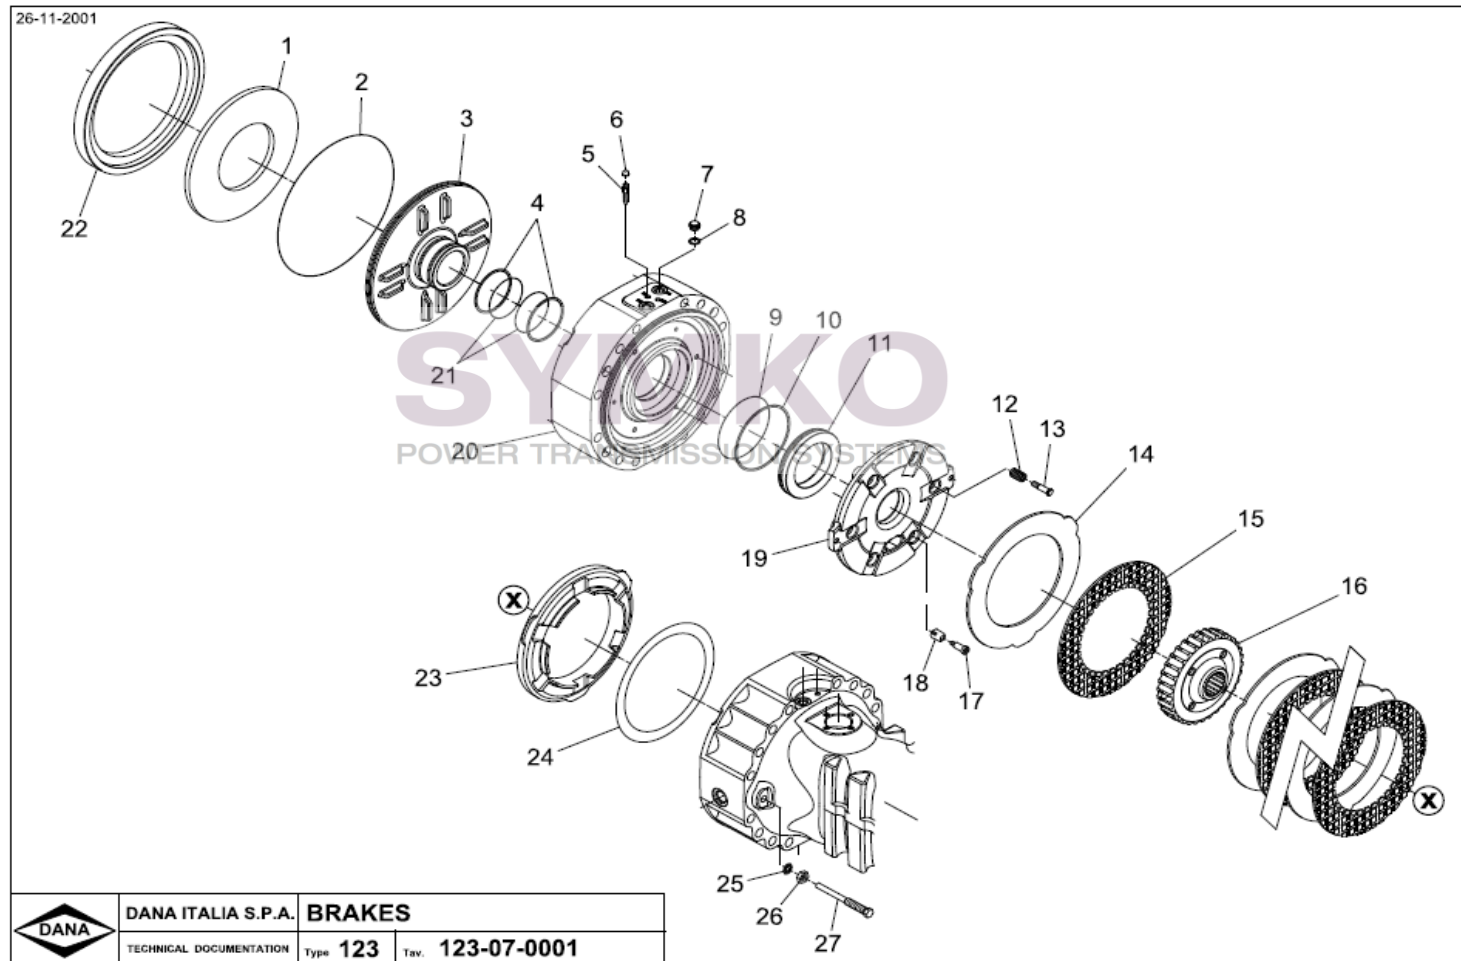

Vue N°4

SYMKO – Parc d'activité de Tournebride – 23 Rue de la Guillauderie 44118
LA CHEVROLIERE

Tél : 02 51 70 13 13 - fax : 02 51 70 04 04

contact@symko.fr

www.symko.fr

VUES PONT DANA N° 123-141

Vue N°5

SYMKO – Parc d’activité de Tournebride – 23 Rue de la Guillauderie 44118
LA CHEVROLIERE