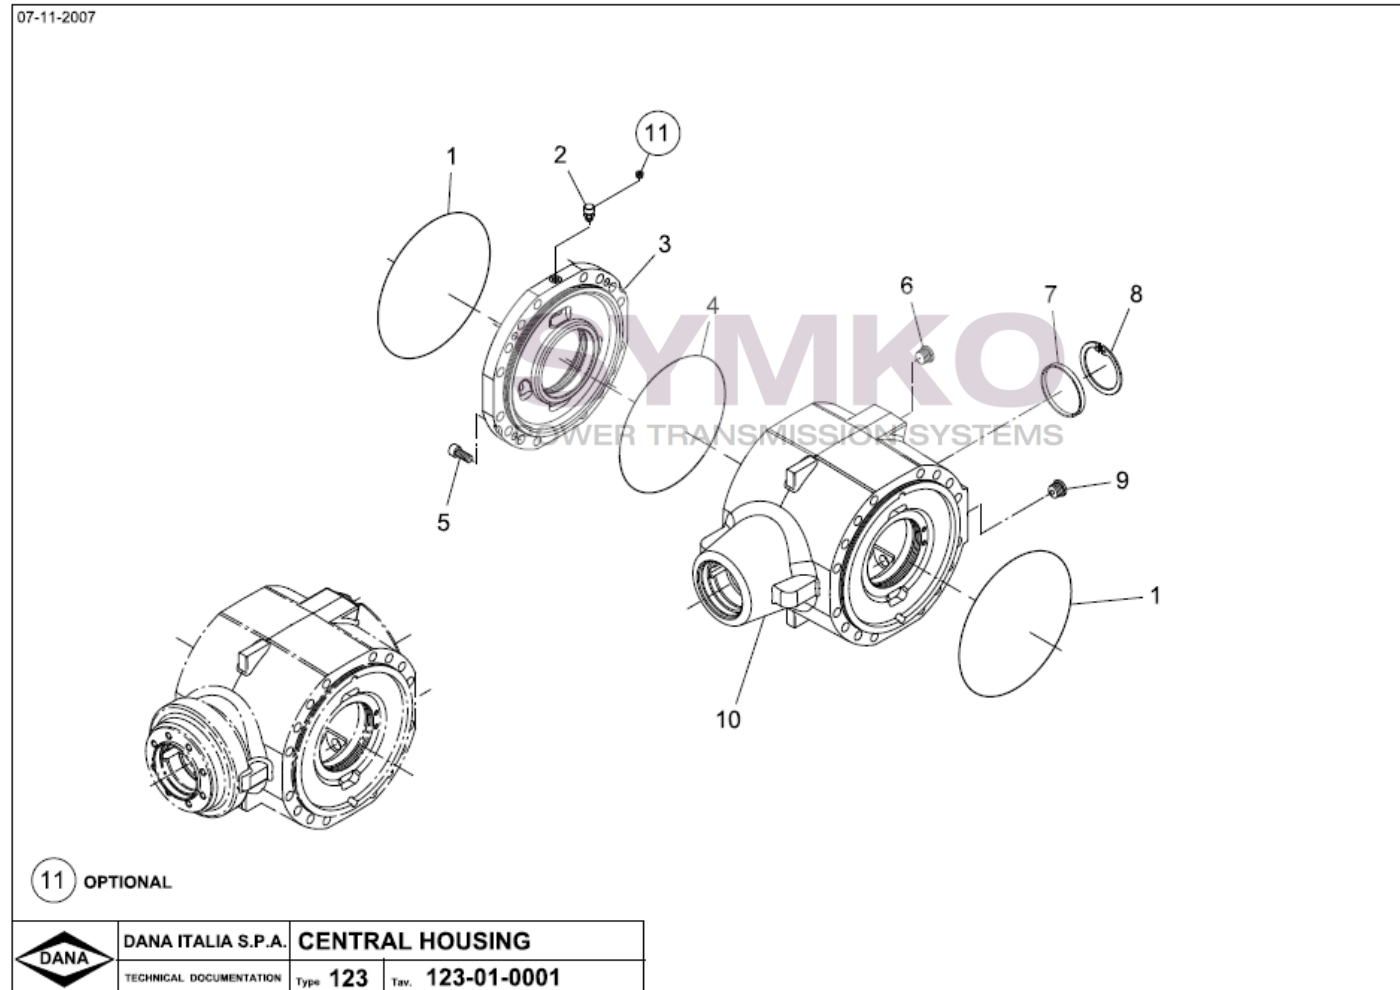

VUES PONT DANA N° 123-141

Vue N°1

**SYMKO – Parc d’activité de Tournebride – 23 Rue de la Guillauderie 44118
LA CHEVROLIERE**

Tél : 02 51 70 13 13 - fax : 02 51 70 04 04

contact@symko.fr

www.symko.fr

VUES PONT DANA N° 123-141