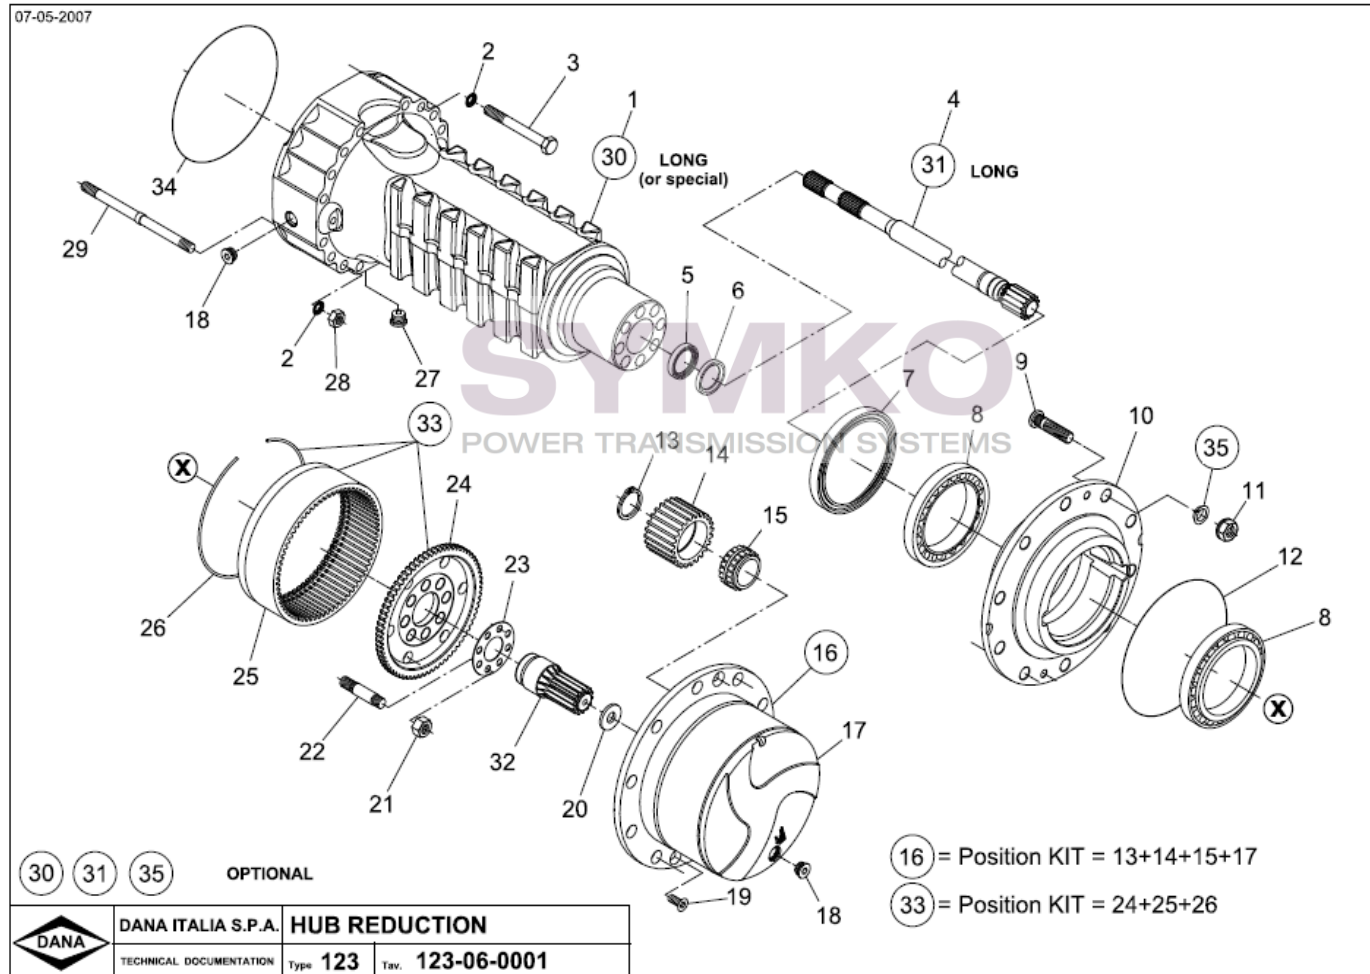

SYMKO

POWER TRANSMISSION SYSTEMS

VUES PONT DANA N° 123-141

Vue N°4

SYMKO – Parc d'activité de Tournebride – 23 Rue de la Guillauderie 44118
LA CHEVROLIERE

Tél : 02 51 70 13 13 - fax : 02 51 70 04 04

contact@symko.fr

www.symko.fr