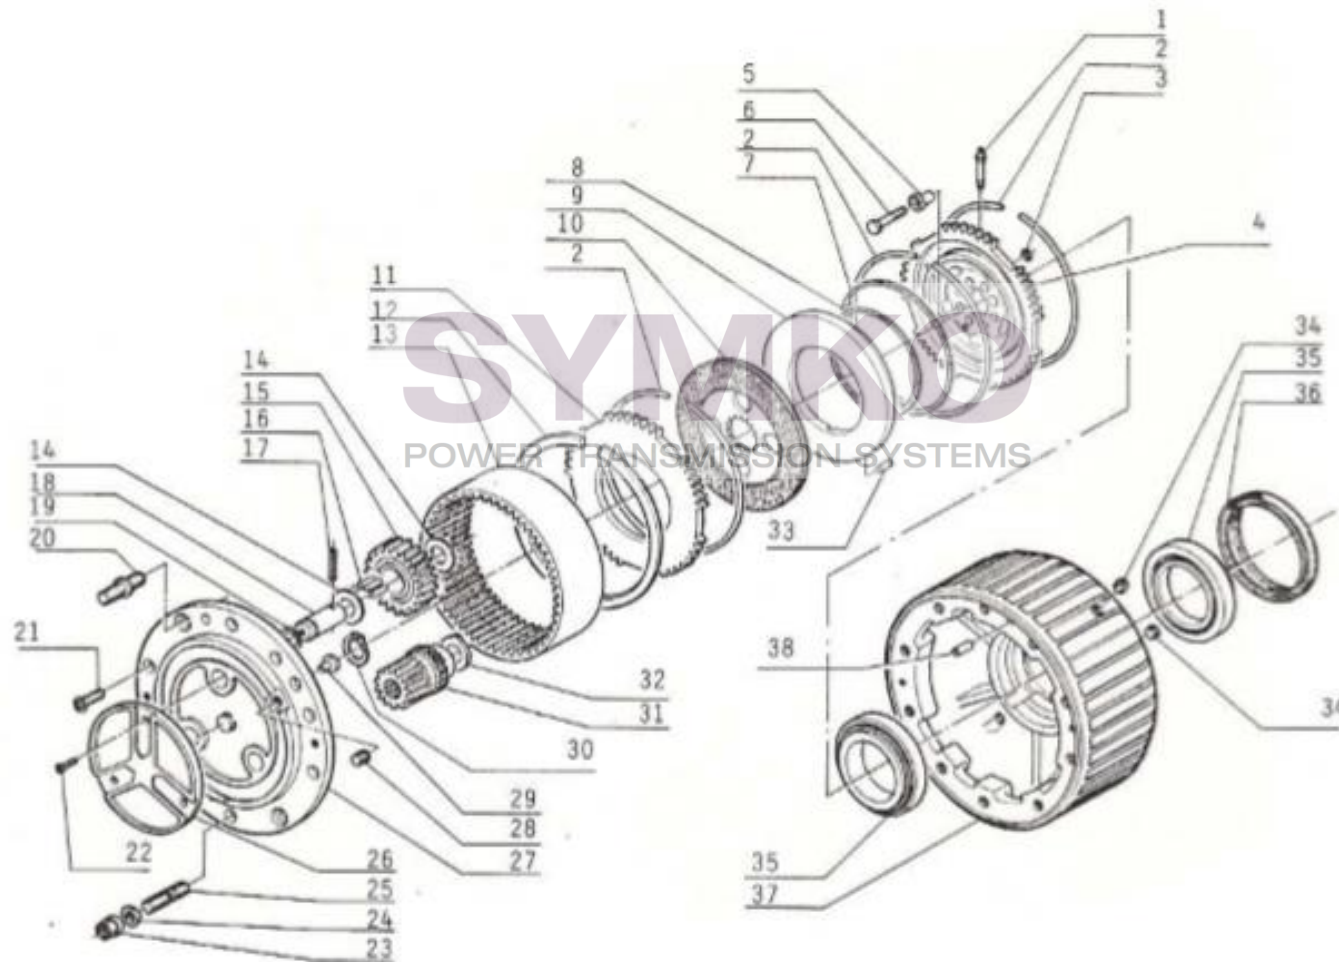

contact@symko.fr

www.symko.fr

SYMKO

POWER TRANSMISSION SYSTEMS

VUES PONT CARRARO N°123376-122902

Vue N°7

SYMKO – Parc d’activité de Tournebride – 23 Rue de la Guillauderie 44118
LA CHEVROLIERE

Tél : 02 51 70 13 13 - fax : 02 51 70 04 04