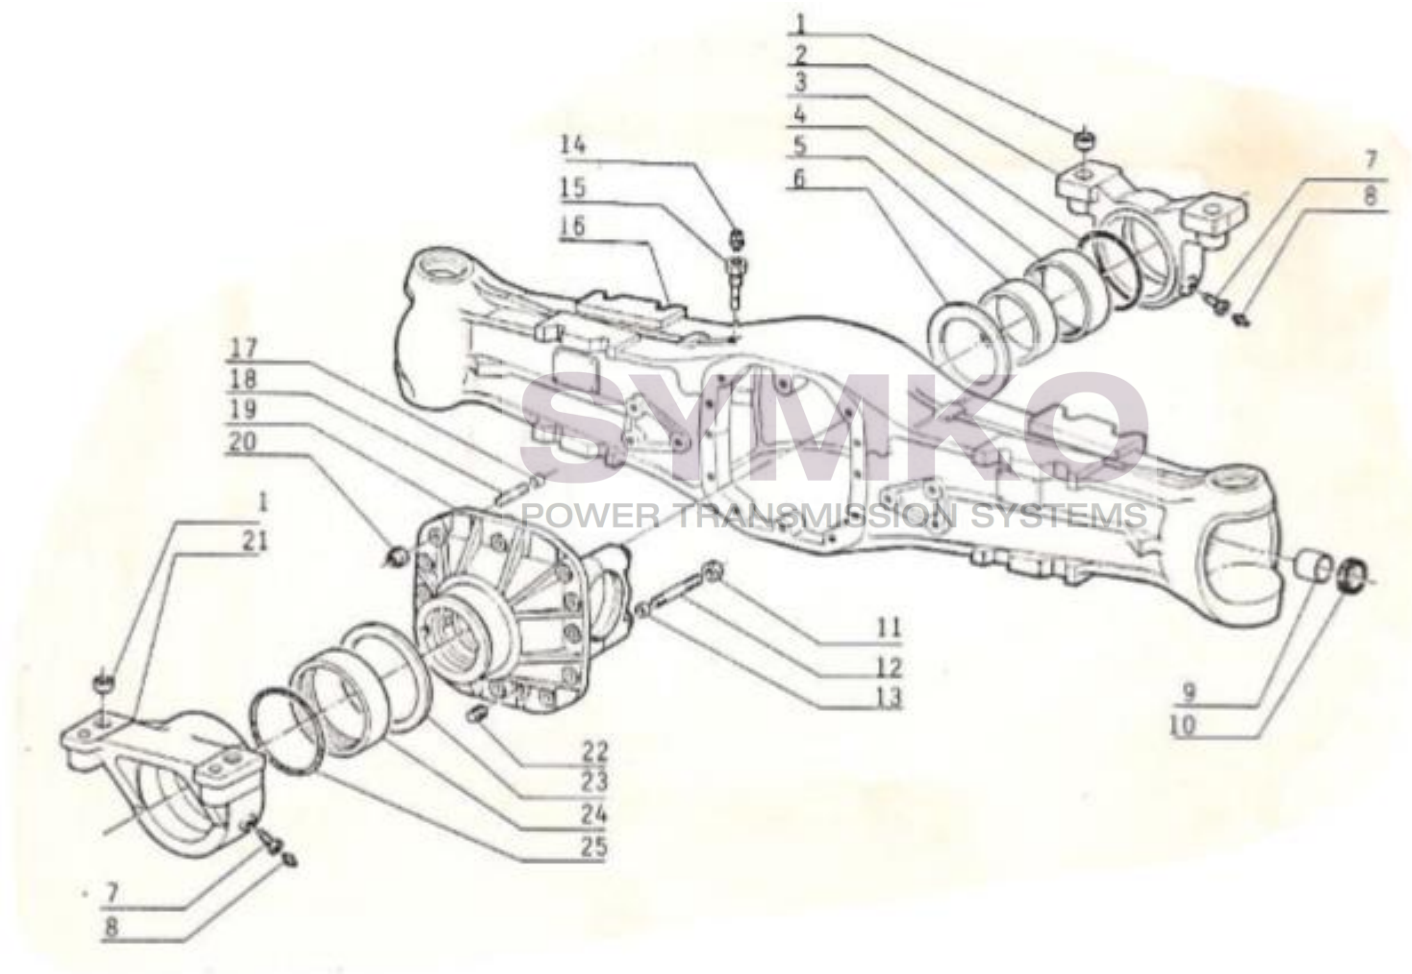

SYMKO

POWER TRANSMISSION SYSTEMS

VUES PONT CARRARO N°123376-122902

Vue N°1

SYMKO – Parc d'activité de Tournebride – 23 Rue de la Guillauderie 44118
LA CHEVROLIERE

Tél : 02 51 70 13 13 - fax : 02 51 70 04 04