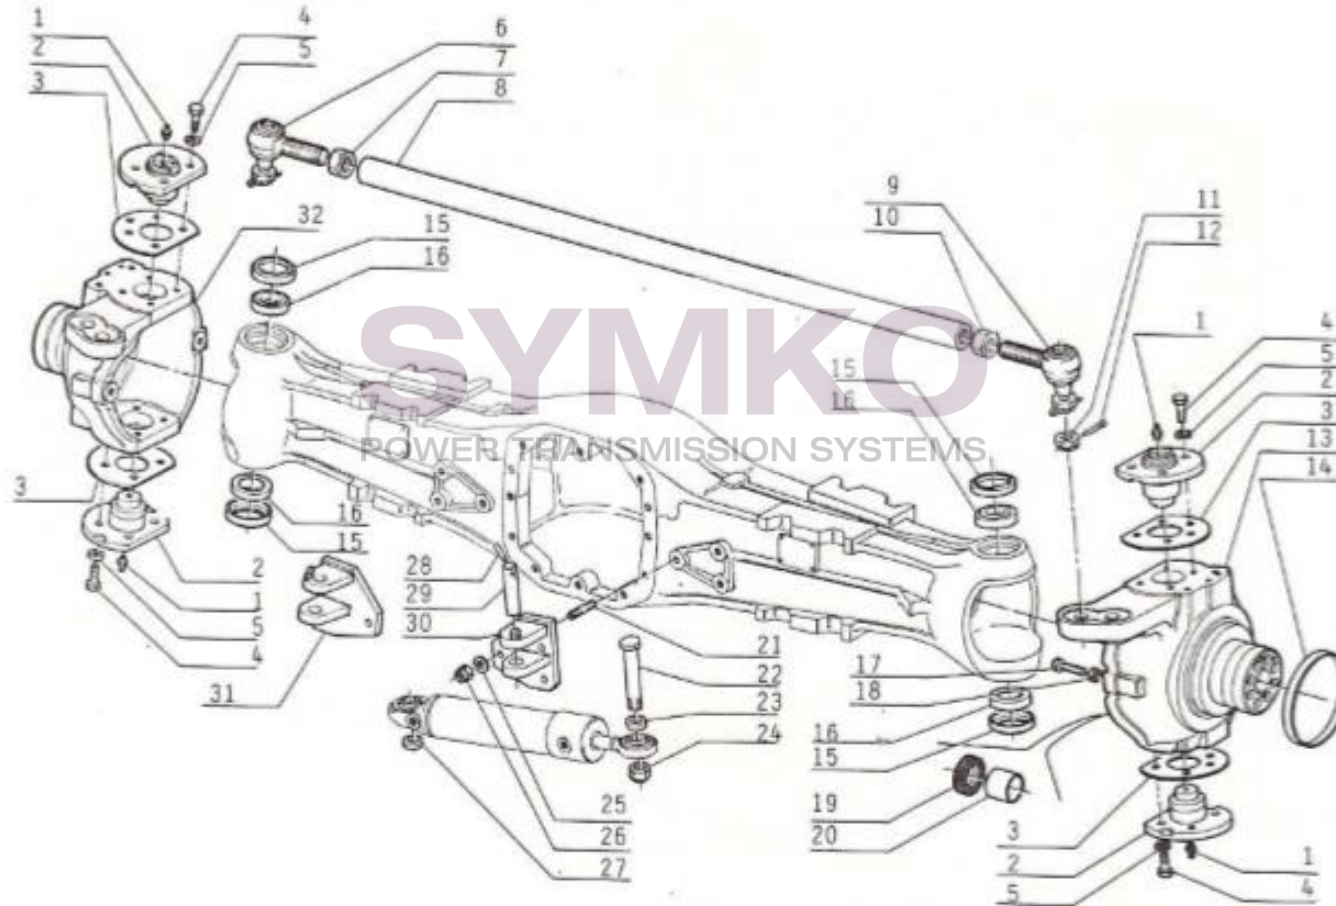

contact@symko.fr

www.symko.fr

SYMKO

POWER TRANSMISSION SYSTEMS

VUES PONT CARRARO N°123376-122902

Vue N°3

SYMKO – Parc d’activité de Tournebride – 23 Rue de la Guillauderie 44118
LA CHEVROLIERE

Tél : 02 51 70 13 13 - fax : 02 51 70 04 04