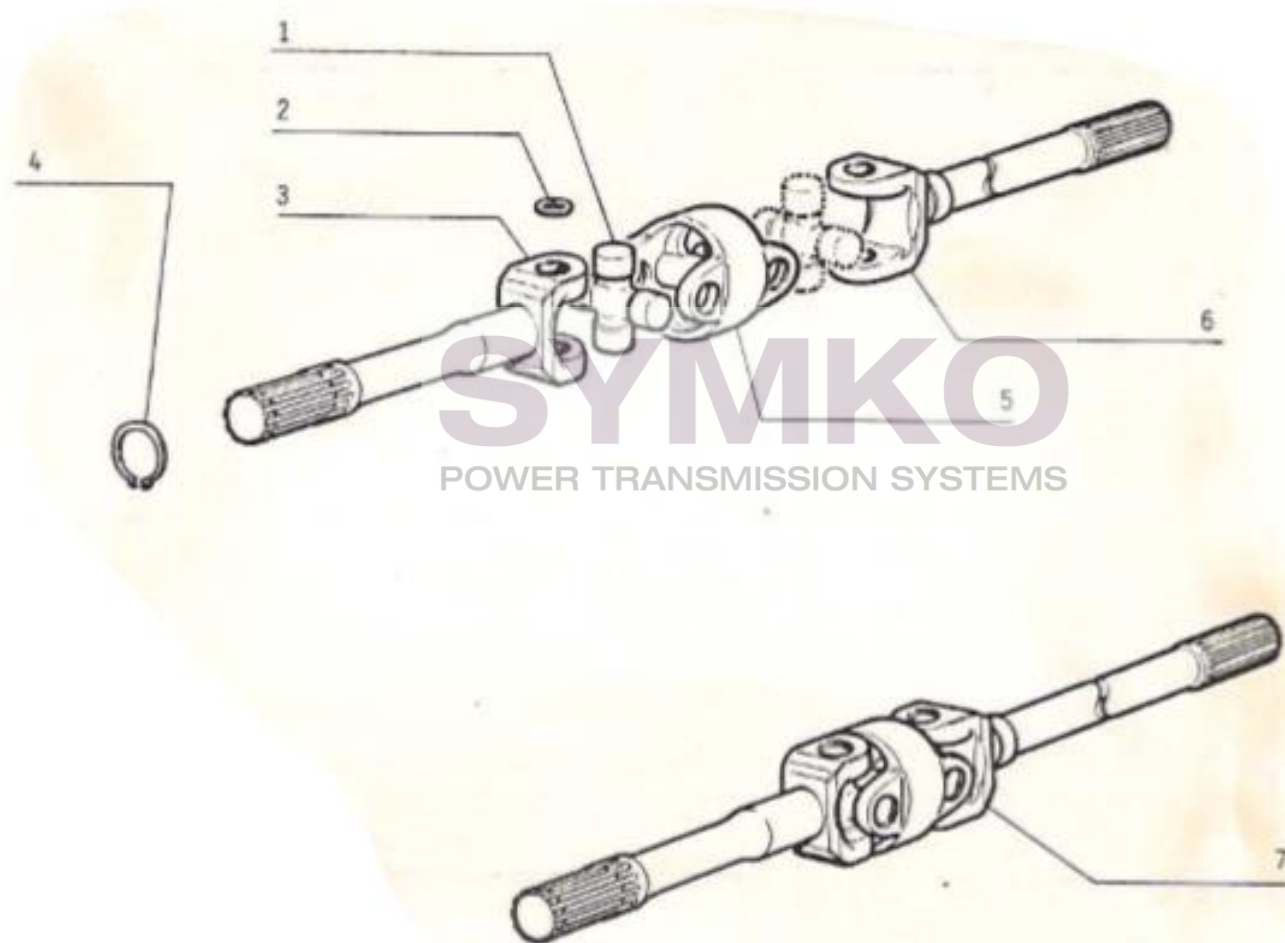

contact@symko.fr

www.symko.fr

SYMKO

POWER TRANSMISSION SYSTEMS

VUES PONT CARRARO N°123376-122902

Vue N°6

SYMKO – Parc d'activité de Tournebride – 23 Rue de la Guillauderie 44118
LA CHEVROLIERE

Tél : 02 51 70 13 13 - fax : 02 51 70 04 04