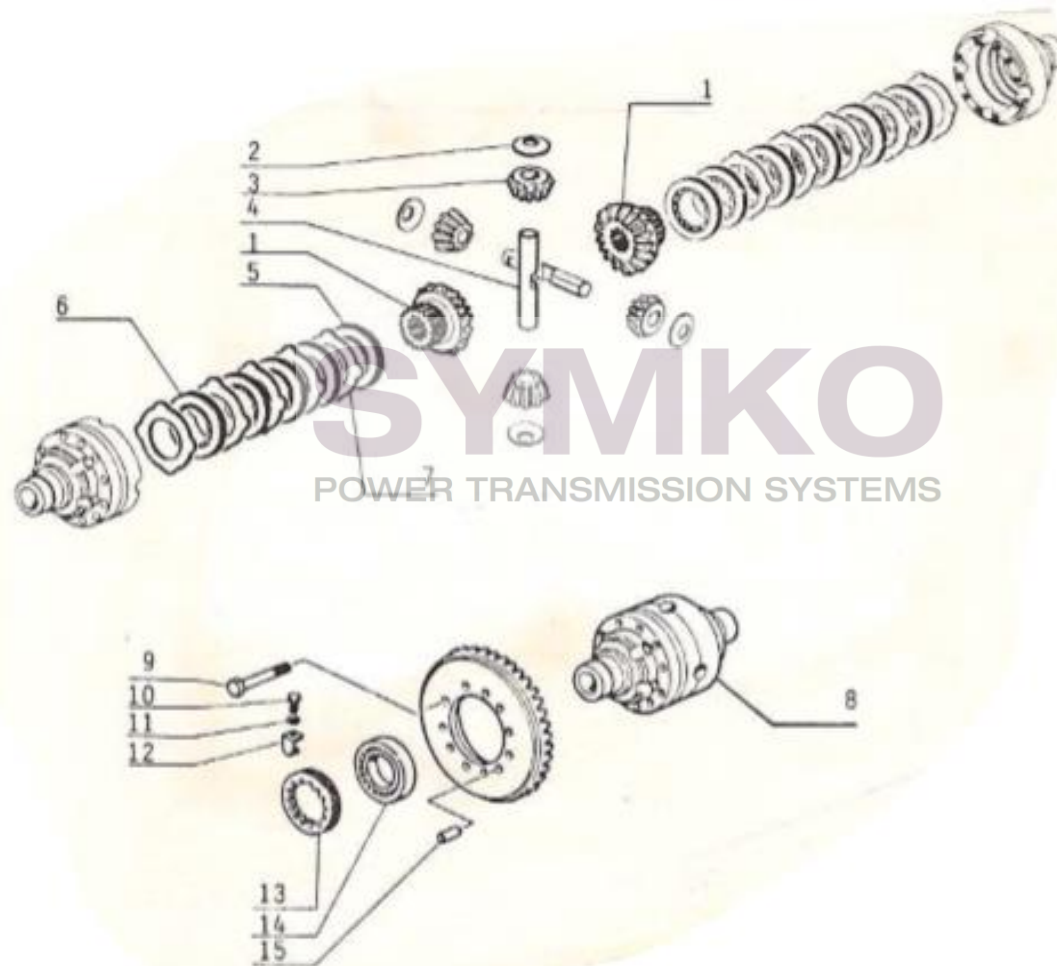

contact@symko.fr

www.symko.fr

SYMKO

POWER TRANSMISSION SYSTEMS

VUES PONT CARRARO N°123376-122902

Vue N°5

SYMKO – Parc d’activité de Tournebride – 23 Rue de la Guillauderie 44118
LA CHEVROLIERE

Tél : 02 51 70 13 13 - fax : 02 51 70 04 04