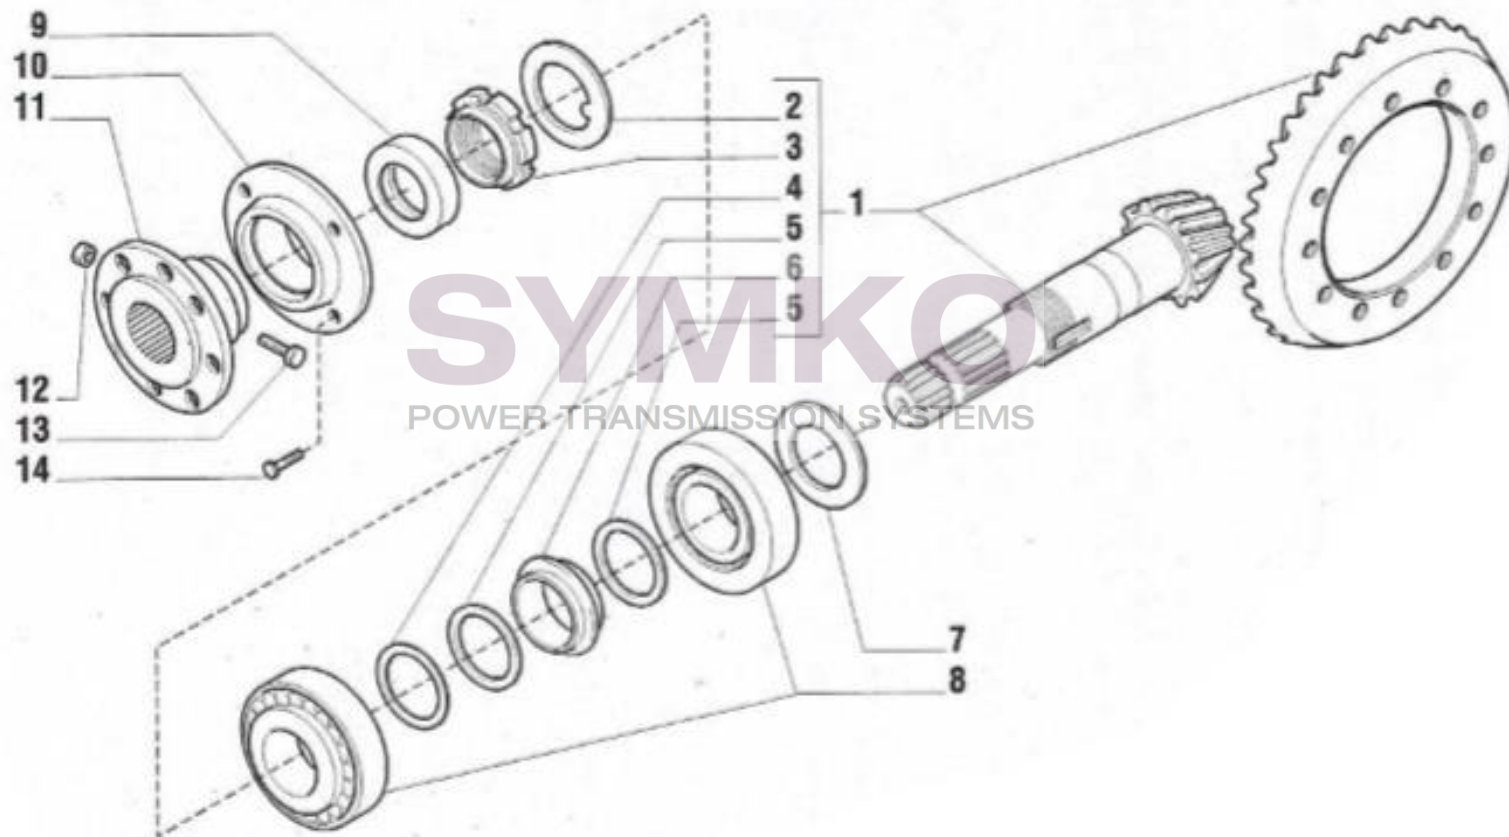

contact@symko.fr

www.symko.fr

SYMKO

POWER TRANSMISSION SYSTEMS

VUES PONT CARRARO N°123376-122902

Vue N°4

SYMKO – Parc d’activité de Tournebride – 23 Rue de la Guillauderie 44118
LA CHEVROLIERE

Tél : 02 51 70 13 13 - fax : 02 51 70 04 04