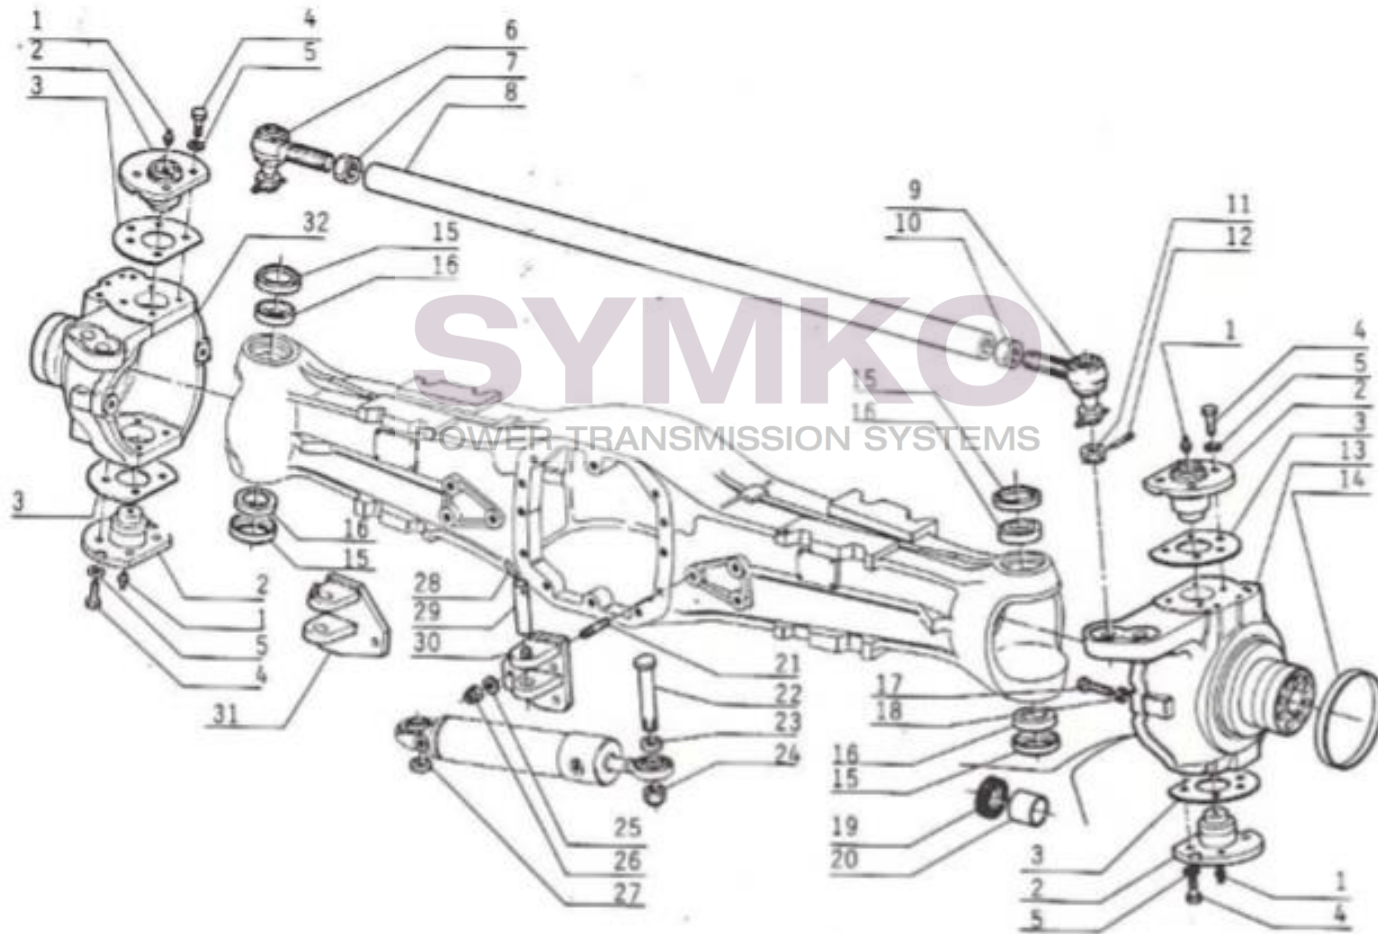

contact@symko.fr

www.symko.fr

SYMKO

POWER TRANSMISSION SYSTEMS

VUES PONT CARRARO N°123376-122902

Vue N°2

SYMKO – Parc d’activité de Tournebride – 23 Rue de la Guillauderie 44118
LA CHEVROLIERE

Tél : 02 51 70 13 13 - fax : 02 51 70 04 04