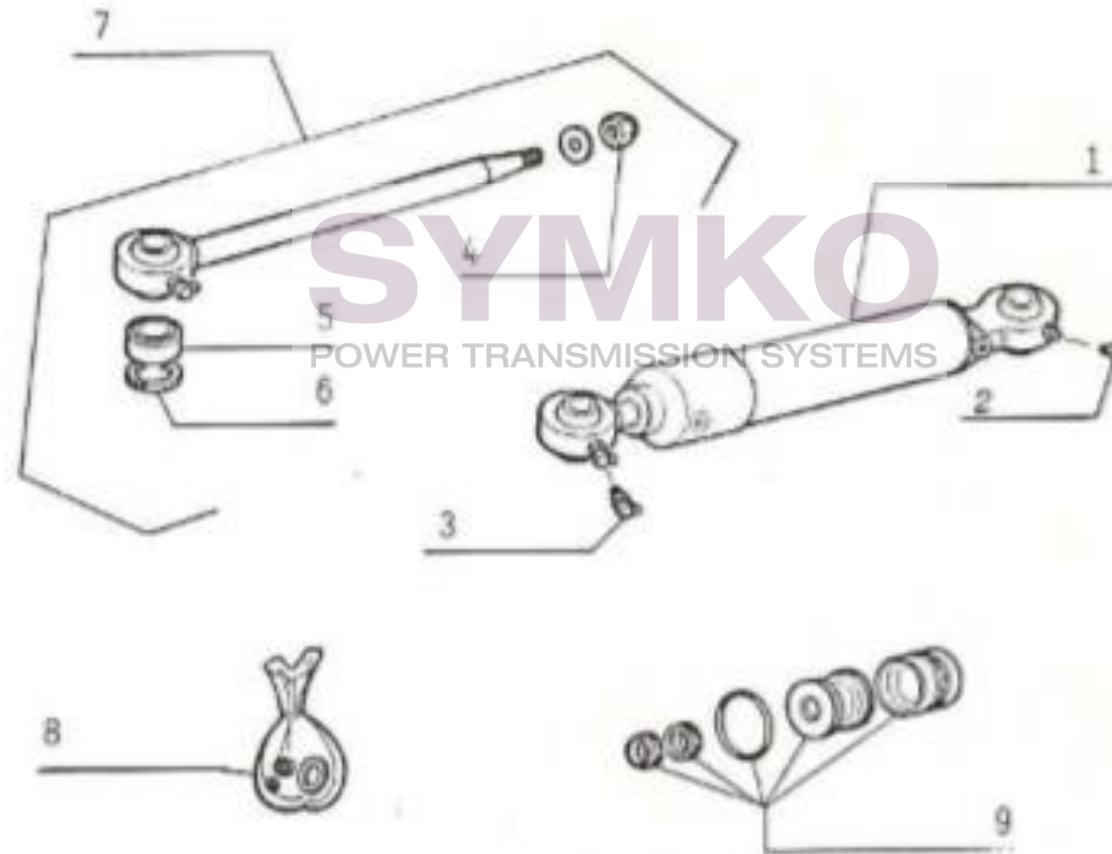

contact@symko.fr

www.symko.fr

SYMKO

POWER TRANSMISSION SYSTEMS

VUES PONT CARRARO N°123376-122902

Vue N°8

SYMKO – Parc d’activité de Tournebride – 23 Rue de la Guillauderie 44118
LA CHEVROLIERE

Tél : 02 51 70 13 13 - fax : 02 51 70 04 04