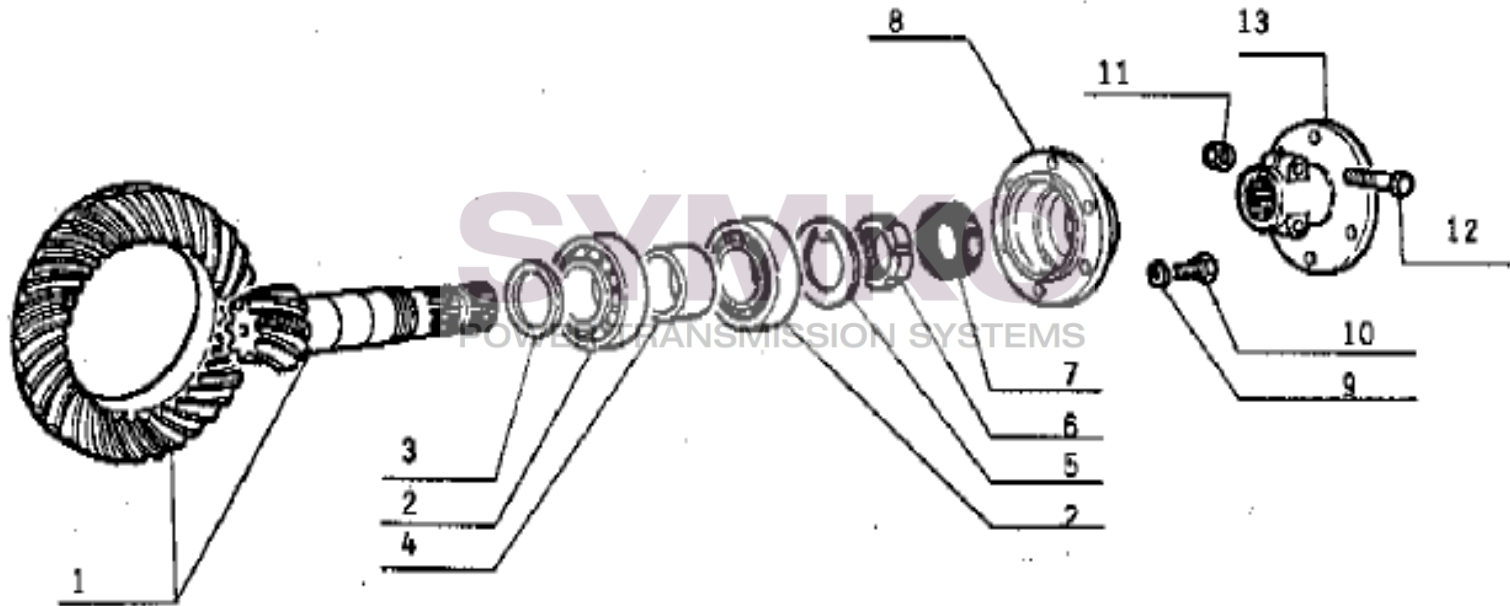

VUES PONT CARRARO N°123547

Vue N°4

SYMKO – Parc d’activité de Tournebride – 23 Rue de la Guillauderie 44118
LA CHEVROLIERE

Tél : 02 51 70 13 13 - fax : 02 51 70 04 04

contact@symko.fr

www.symko.fr