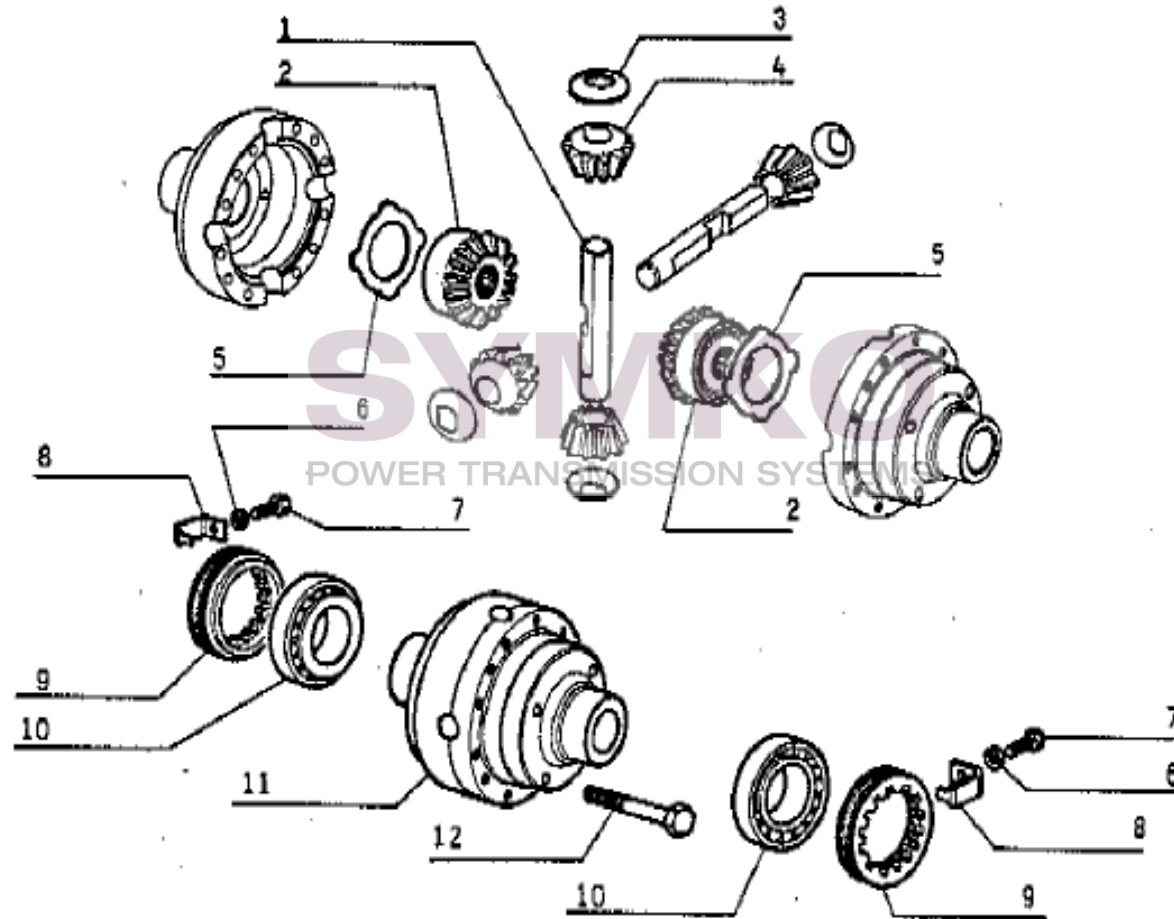

contact@symko.fr

www.symko.fr

SYMKO

POWER TRANSMISSION SYSTEMS

VUES PONT CARRARO N°123547

Vue N°3

SYMKO – Parc d’activité de Tournebride – 23 Rue de la Guillauderie 44118
LA CHEVROLIERE

Tél : 02 51 70 13 13 - fax : 02 51 70 04 04