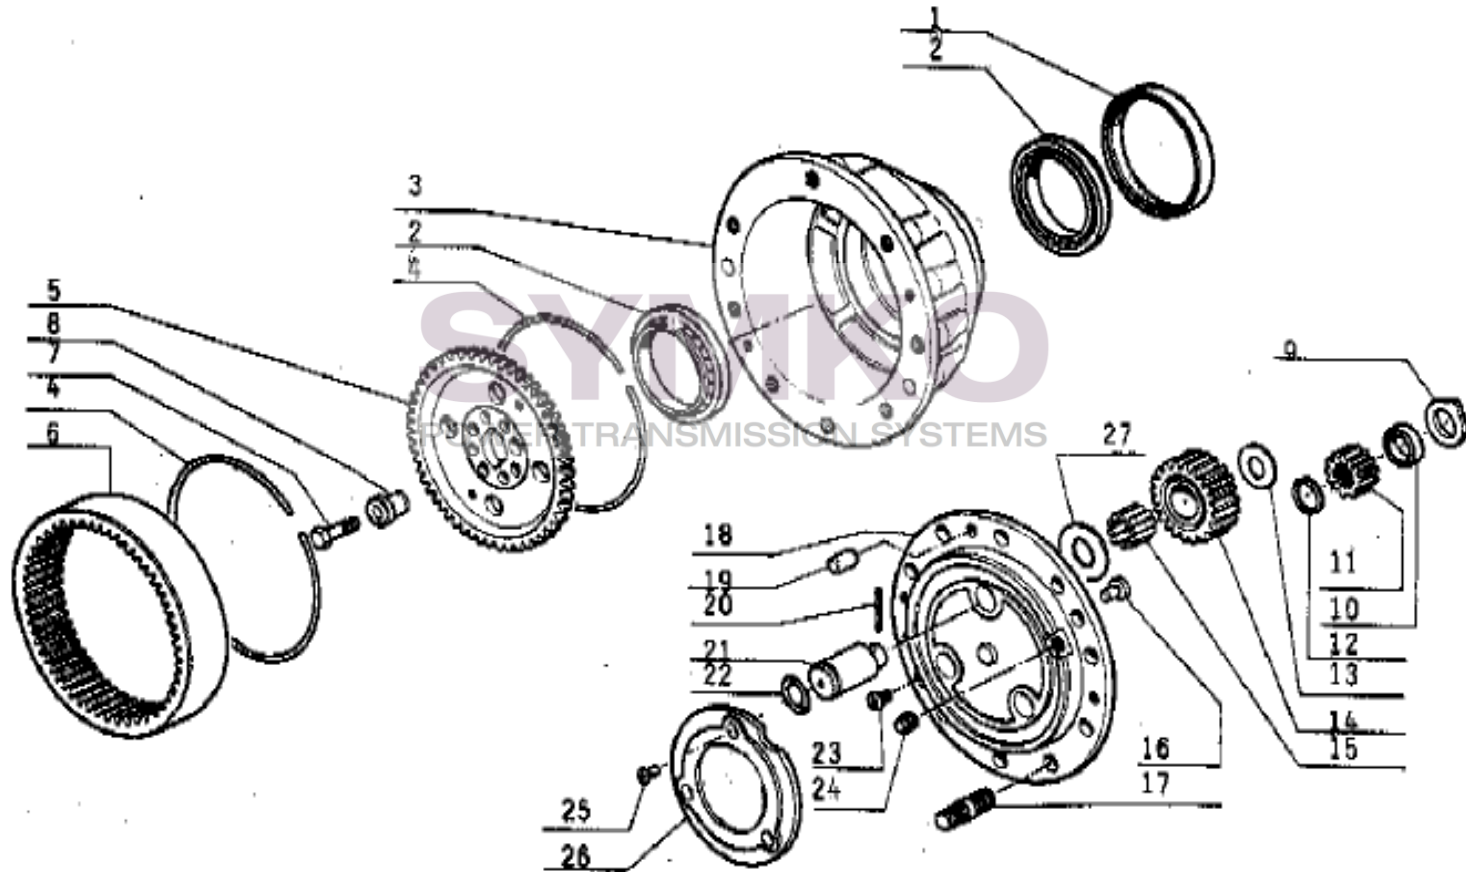

contact@symko.fr

www.symko.fr

SYMKO

POWER TRANSMISSION SYSTEMS

VUES PONT CARRARO N°123547

Vue N°6

SYMKO – Parc d’activité de Tournebride – 23 Rue de la Guillauderie 44118
LA CHEVROLIERE

Tél : 02 51 70 13 13 - fax : 02 51 70 04 04