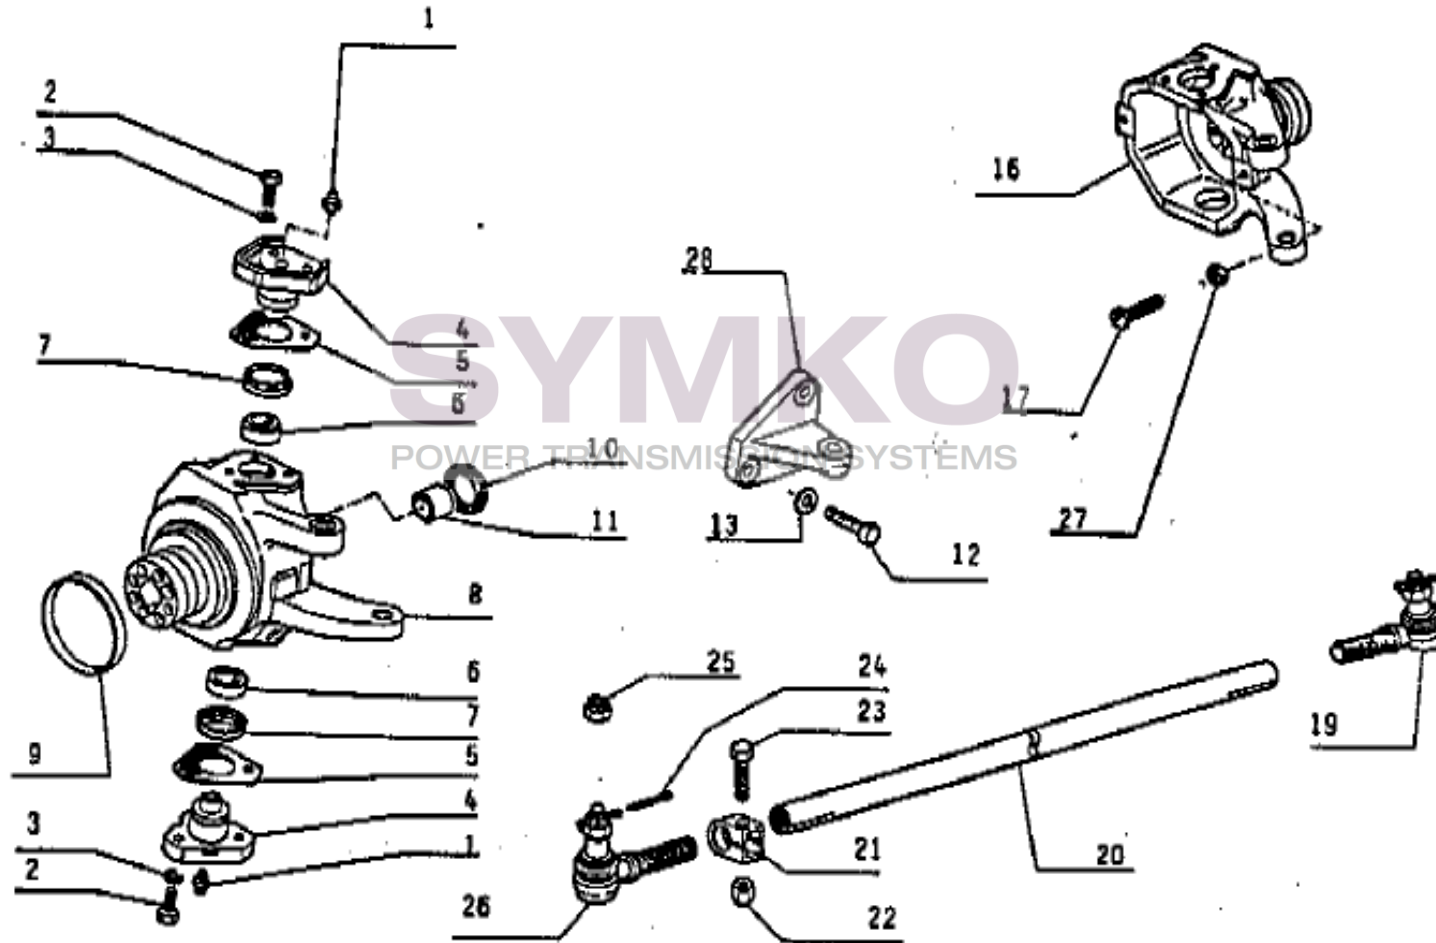

www.symko.fr

SYMKO

POWER TRANSMISSION SYSTEMS

VUES PONT CARRARO N°123547

Vue N°2

SYMKO – Parc d’activité de Tournebride – 23 Rue de la Guillauderie 44118
LA CHEVROLIERE

Tél : 02 51 70 13 13 - fax : 02 51 70 04 04