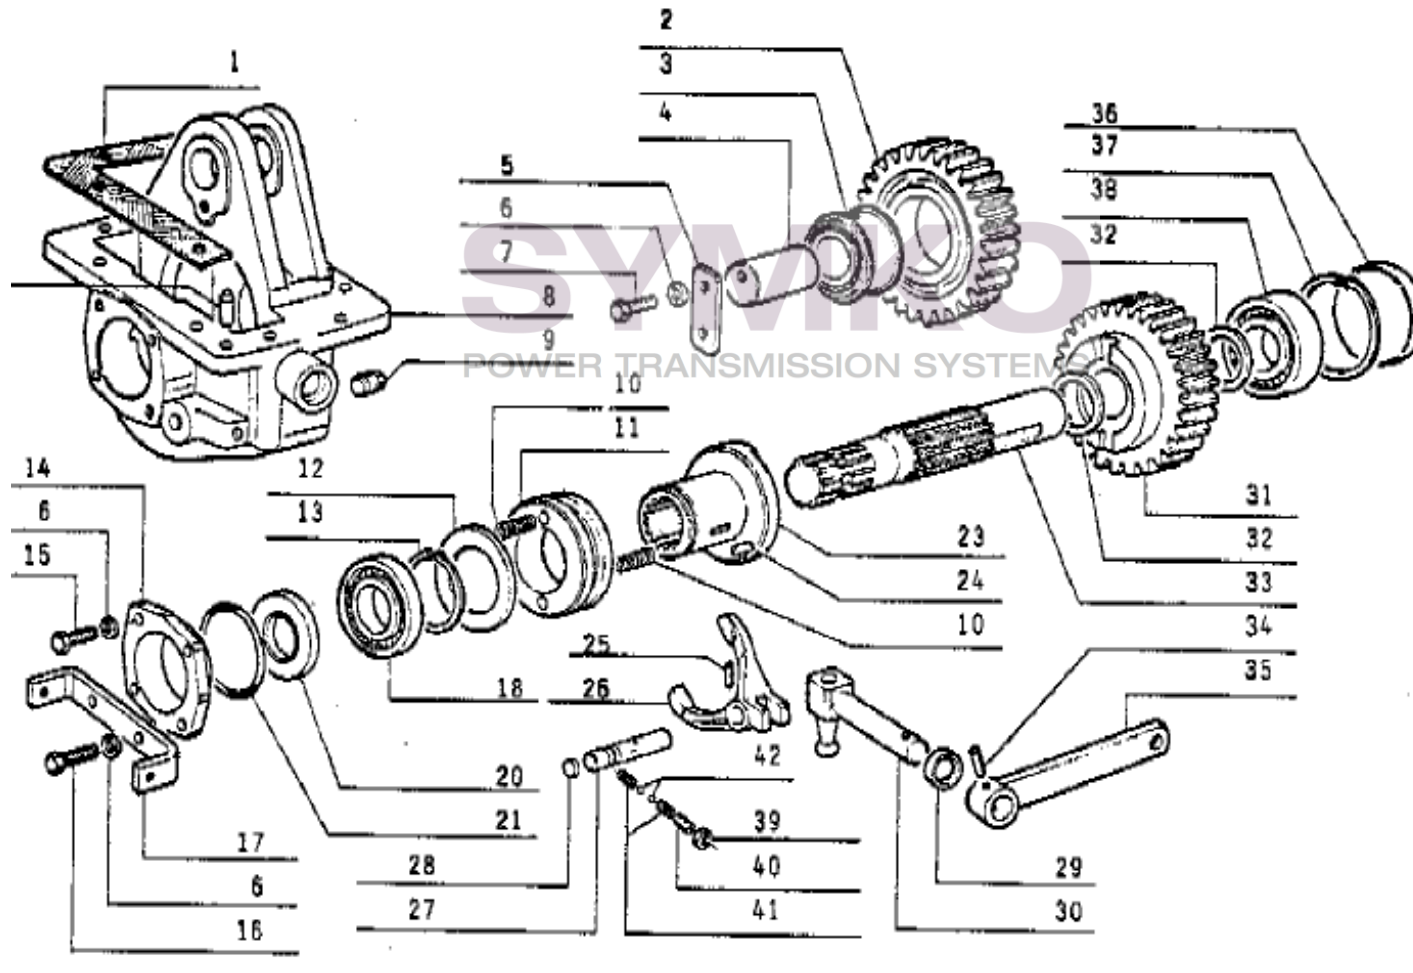

contact@symko.fr

www.symko.fr

SYMKO

POWER TRANSMISSION SYSTEMS

VUES PONT CARRARO N°123547

Vue N°9

SYMKO – Parc d'activité de Tournebride – 23 Rue de la Guillauderie 44118
LA CHEVROLIERE

Tél : 02 51 70 13 13 - fax : 02 51 70 04 04