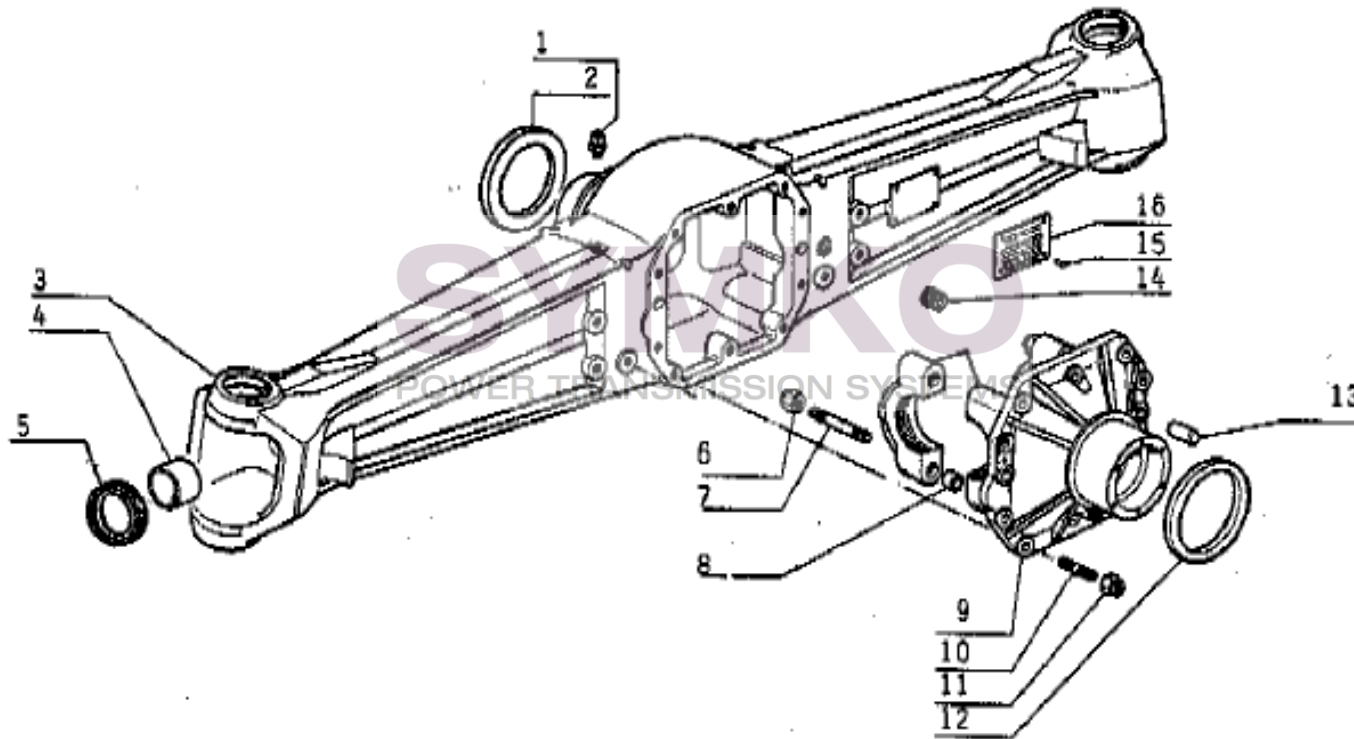

SYMKO

POWER TRANSMISSION SYSTEMS

VUES PONT CARRARO N°123547

Vue N°1

SYMKO – Parc d’activité de Tournebride – 23 Rue de la Guillauderie 44118
LA CHEVROLIERE

Tél : 02 51 70 13 13 - fax : 02 51 70 04 04

contact@symko.fr

www.symko.fr