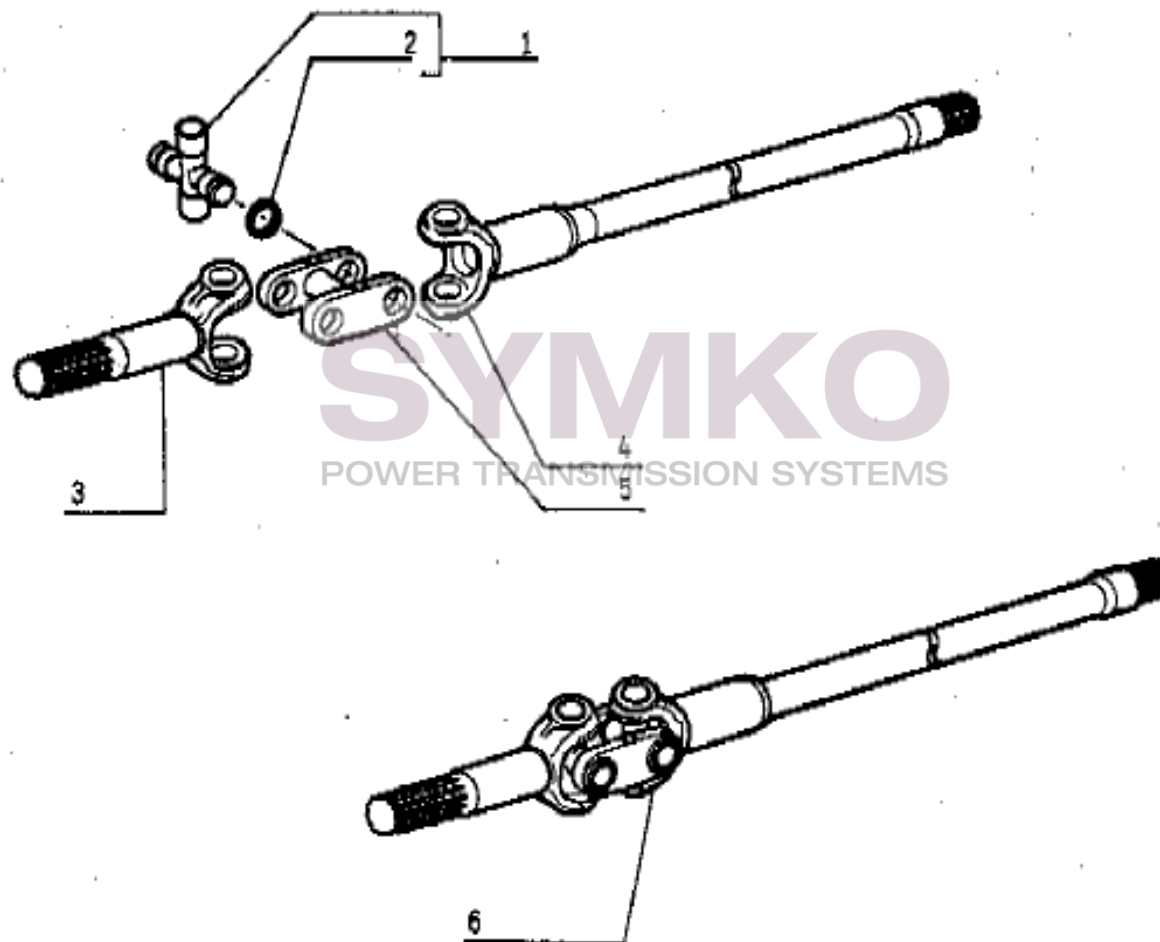

www.symko.fr

SYMKO

POWER TRANSMISSION SYSTEMS

VUES PONT CARRARO N°123547

Vue N°5

SYMKO – Parc d’activité de Tournebride – 23 Rue de la Guillauderie 44118
LA CHEVROLIERE

Tél : 02 51 70 13 13 - fax : 02 51 70 04 04