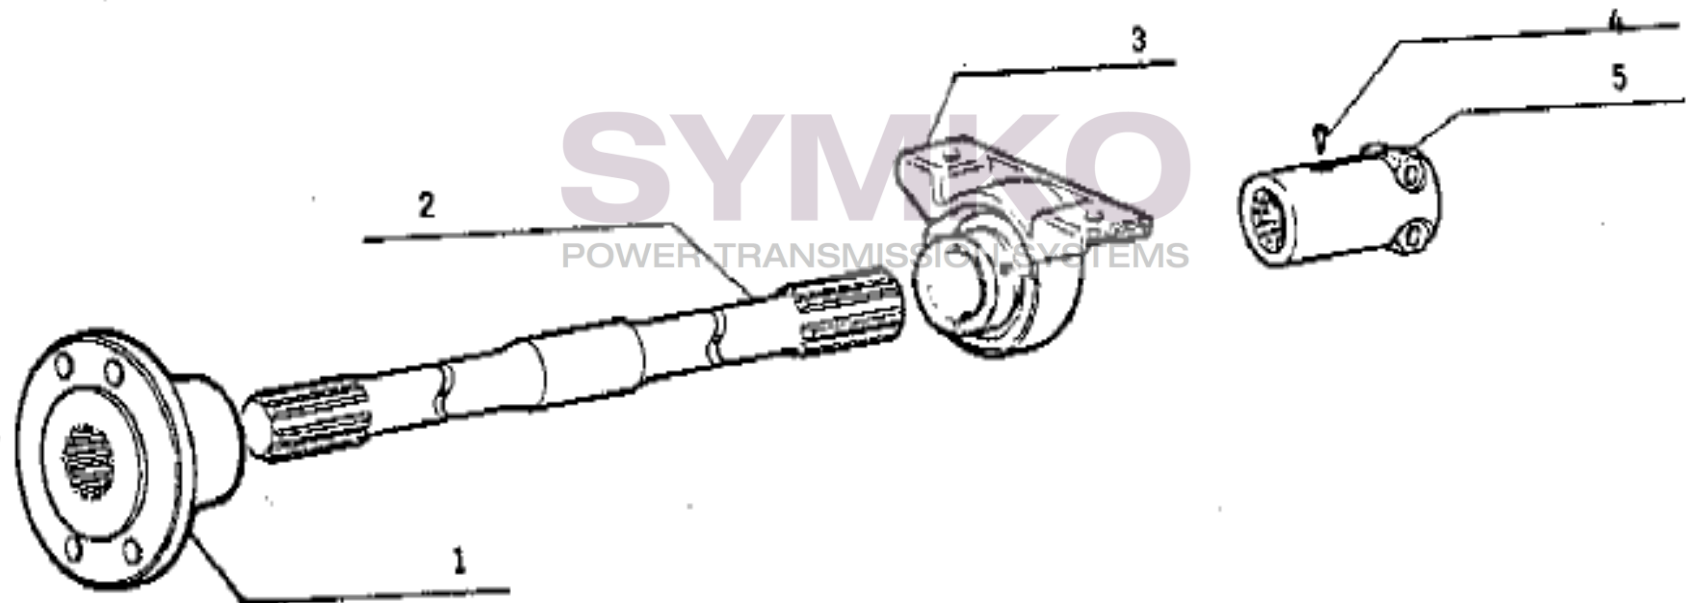

VUES PONT CARRARO N°123547

Vue N°7

SYMKO – Parc d’activité de Tournebride – 23 Rue de la Guillauderie 44118
LA CHEVROLIERE

Tél : 02 51 70 13 13 - fax : 02 51 70 04 04

contact@symko.fr

www.symko.fr