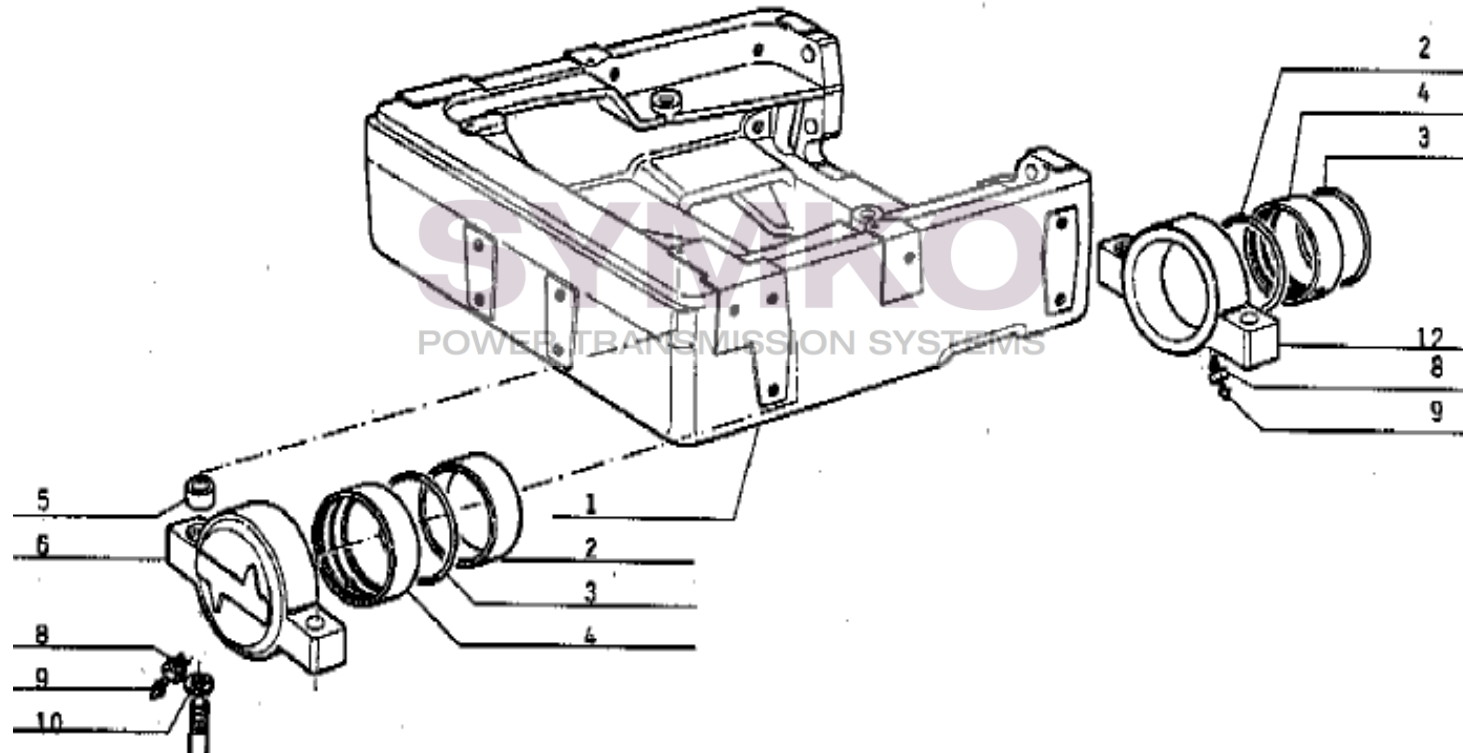

SYMKO

POWER TRANSMISSION SYSTEMS

VUES PONT CARRARO N°123547

Vue N°8

SYMKO – Parc d’activité de Tournebride – 23 Rue de la Guillauderie 44118
LA CHEVROLIERE

Tél : 02 51 70 13 13 - fax : 02 51 70 04 04

contact@symko.fr

www.symko.fr