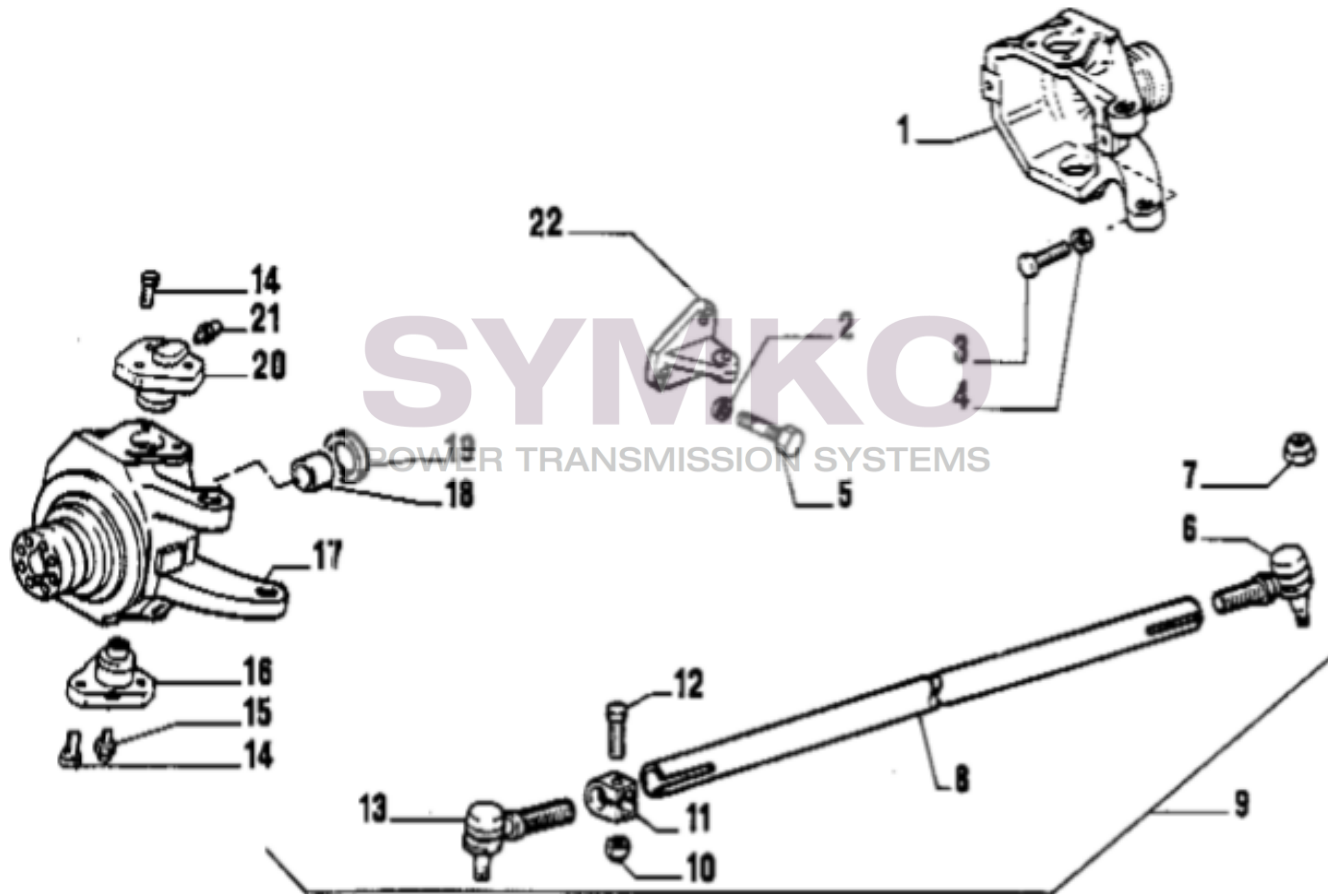

# SYMKO

POWER TRANSMISSION SYSTEMS

VUES PONT CARRARO N°124742-124473-124768

Vue N°2

SYMKO – Parc d’activité de Tournebride – 23 Rue de la Guillauderie 44118  
LA CHEVROLIERE

Tél : 02 51 70 13 13 - fax : 02 51 70 04 04