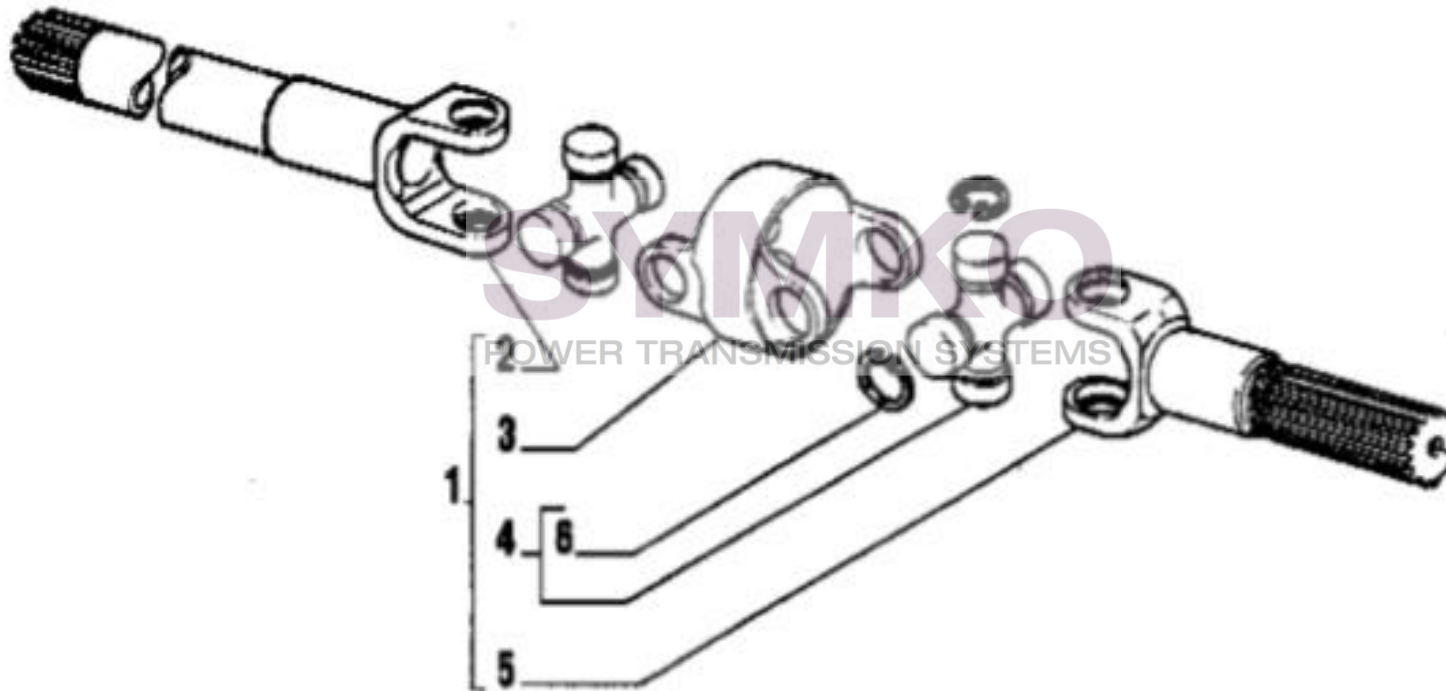

VUES PONT CARRARO N°124742-124473-124768

Vue N°5

SYMKO – Parc d'activité de Tournebride – 23 Rue de la Guillauderie 44118
LA CHEVROLIERE

Tél : 02 51 70 13 13 - fax : 02 51 70 04 04

contact@symko.fr

www.symko.fr