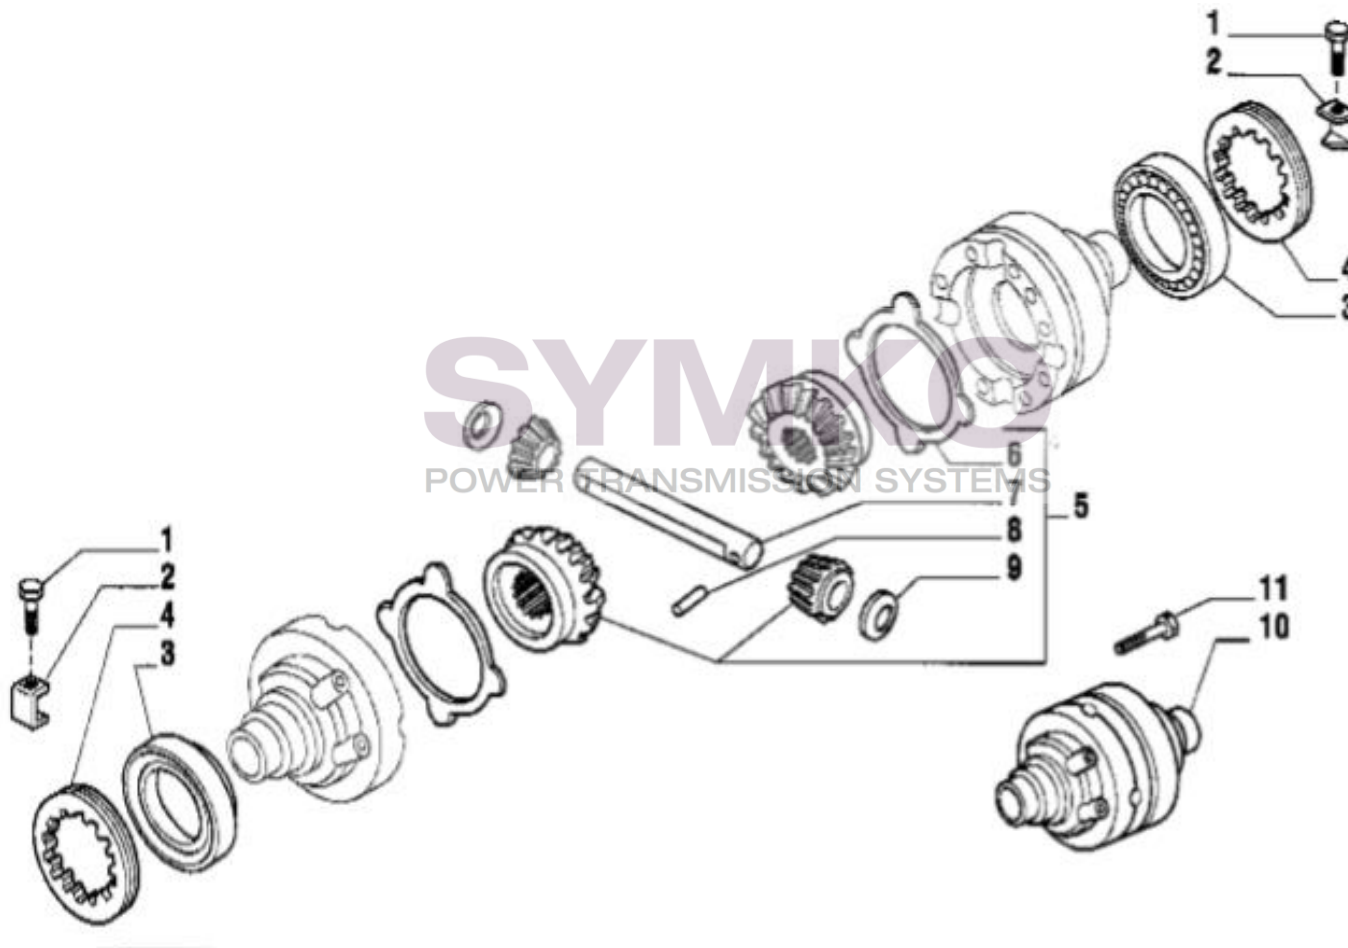

# SYMKO

POWER TRANSMISSION SYSTEMS

VUES PONT CARRARO N°124742-124473-124768

Vue N°4

SYMKO – Parc d’activité de Tournebride – 23 Rue de la Guillauderie 44118  
LA CHEVROLIERE

Tél : 02 51 70 13 13 - fax : 02 51 70 04 04