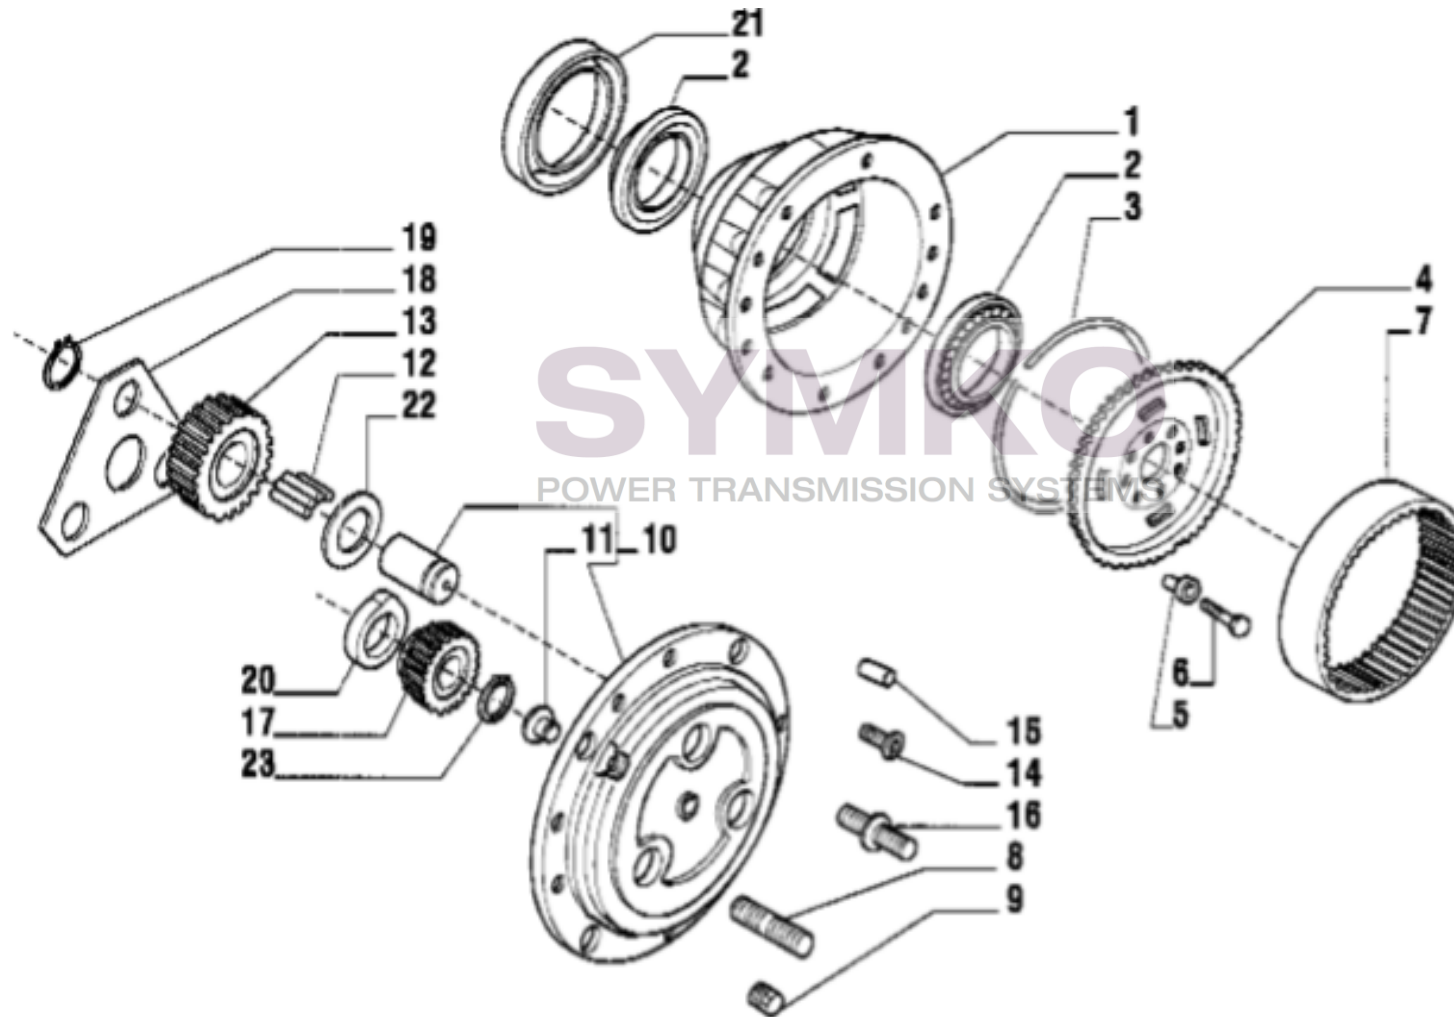

SYMKO

POWER TRANSMISSION SYSTEMS

VUES PONT CARRARO N°124742-124473-124768

Vue N°6

SYMKO – Parc d’activité de Tournebride – 23 Rue de la Guillauderie 44118
LA CHEVROLIERE

Tél : 02 51 70 13 13 - fax : 02 51 70 04 04

contact@symko.fr

www.symko.fr