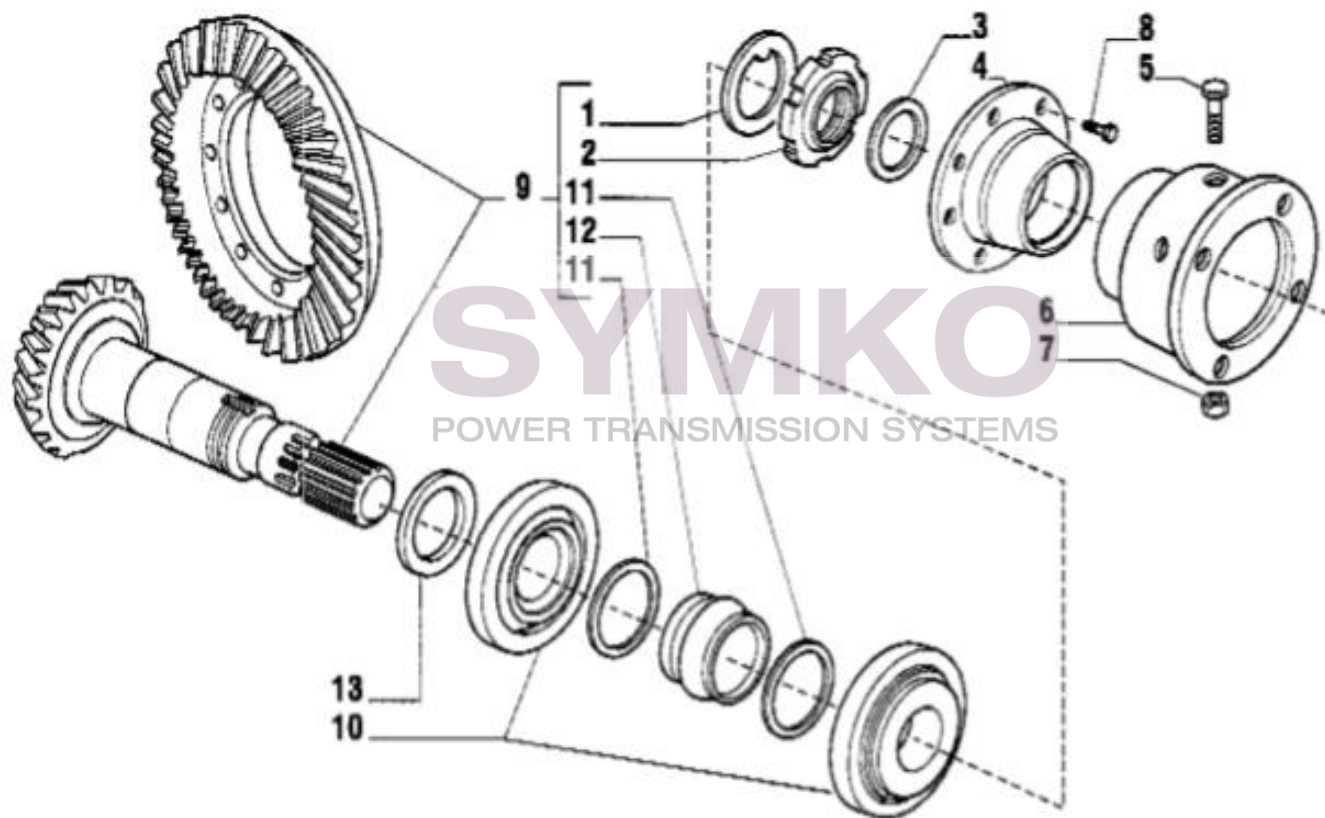

# SYMKO

POWER TRANSMISSION SYSTEMS

VUES PONT CARRARO N°124742-124473-124768

Vue N°3

SYMKO – Parc d’activité de Tournebride – 23 Rue de la Guillauderie 44118  
LA CHEVROLIERE

Tél : 02 51 70 13 13 - fax : 02 51 70 04 04