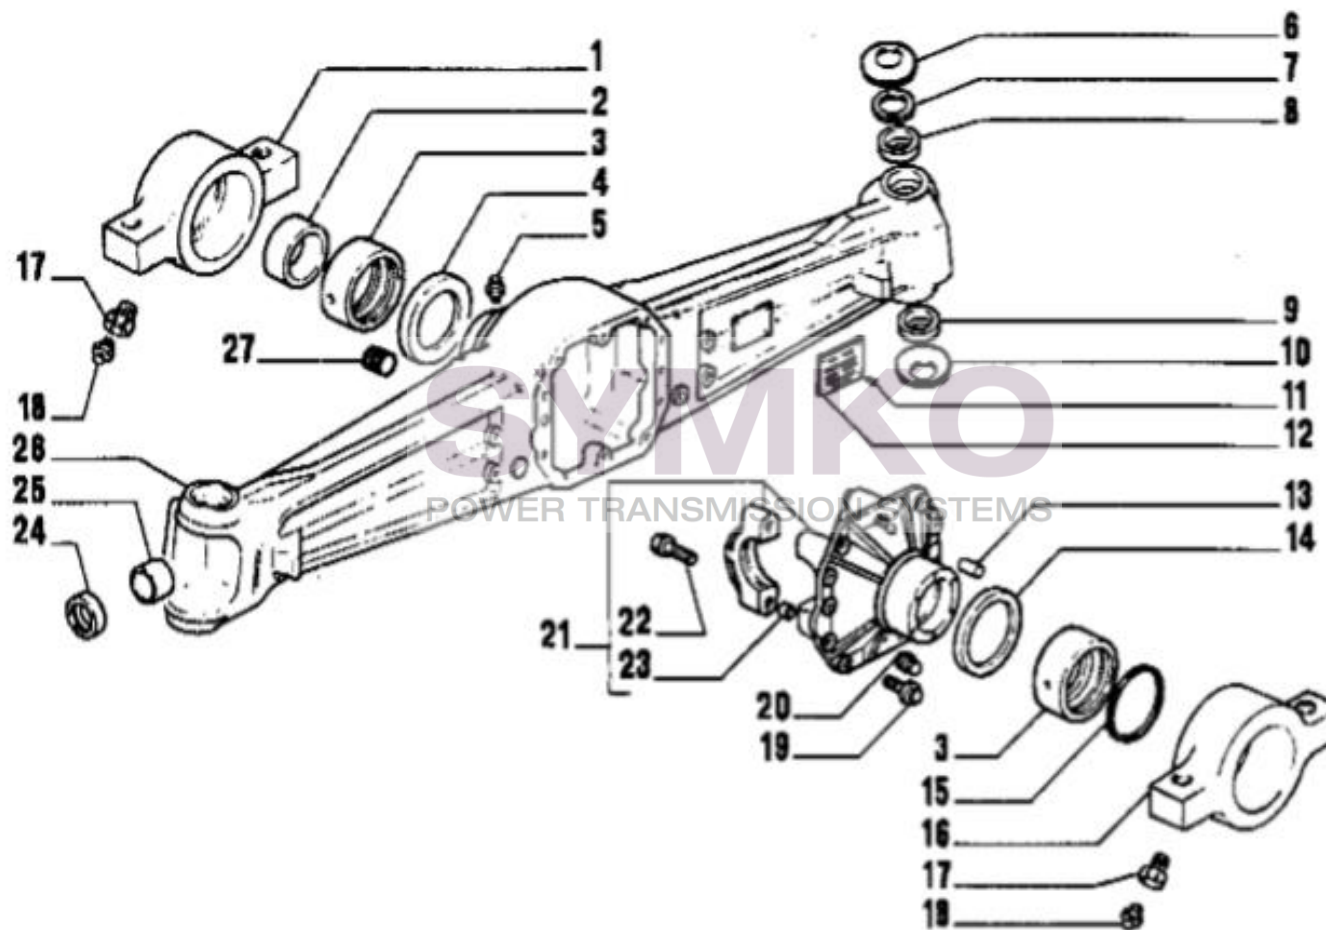

# SYMKO

POWER TRANSMISSION SYSTEMS

VUES PONT CARRARO N°124742-124473-124768

Vue N°1

SYMKO – Parc d’activité de Tournebride – 23 Rue de la Guillauderie 44118  
LA CHEVROLIERE

Tél : 02 51 70 13 13 - fax : 02 51 70 04 04