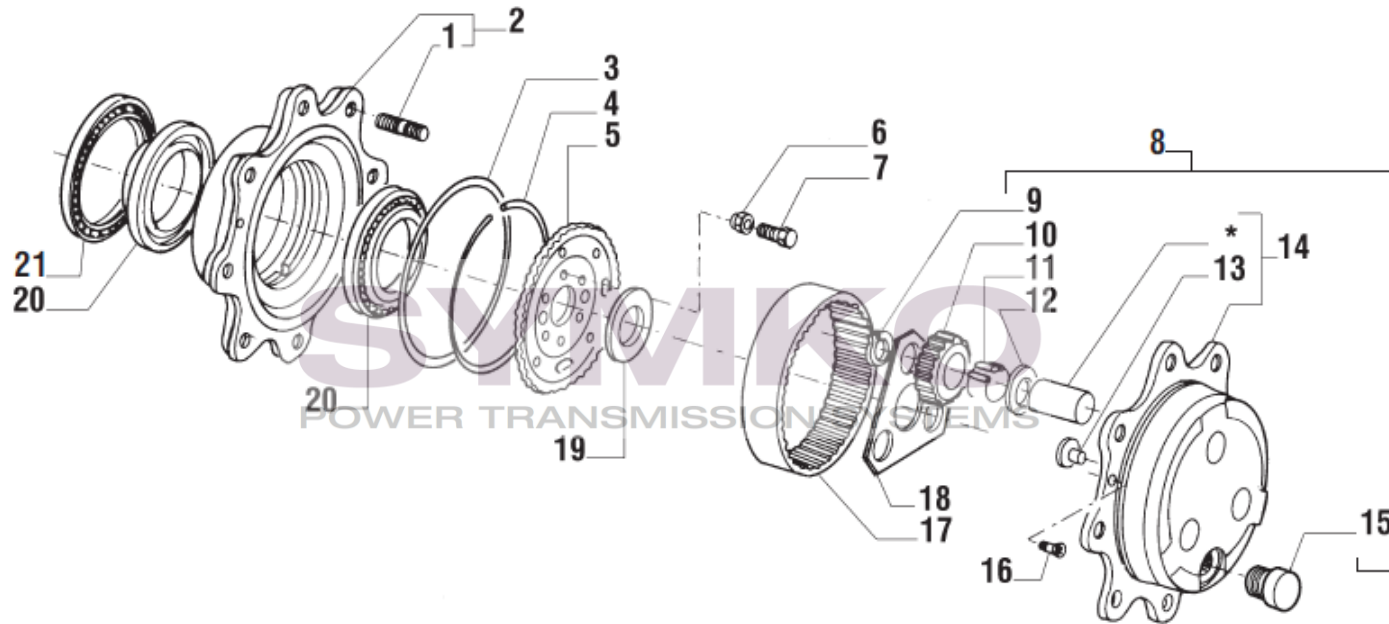

contact@symko.fr

www.symko.fr

SYMKO

POWER TRANSMISSION SYSTEMS

VUES PONT CARRARO N° 125/650

Vue N°6

SYMKO – Parc d'activité de Tournebride – 23 Rue de la Guillauderie 44118
LA CHEVROLIERE

Tél : 02 51 70 13 13 - fax : 02 51 70 04 04