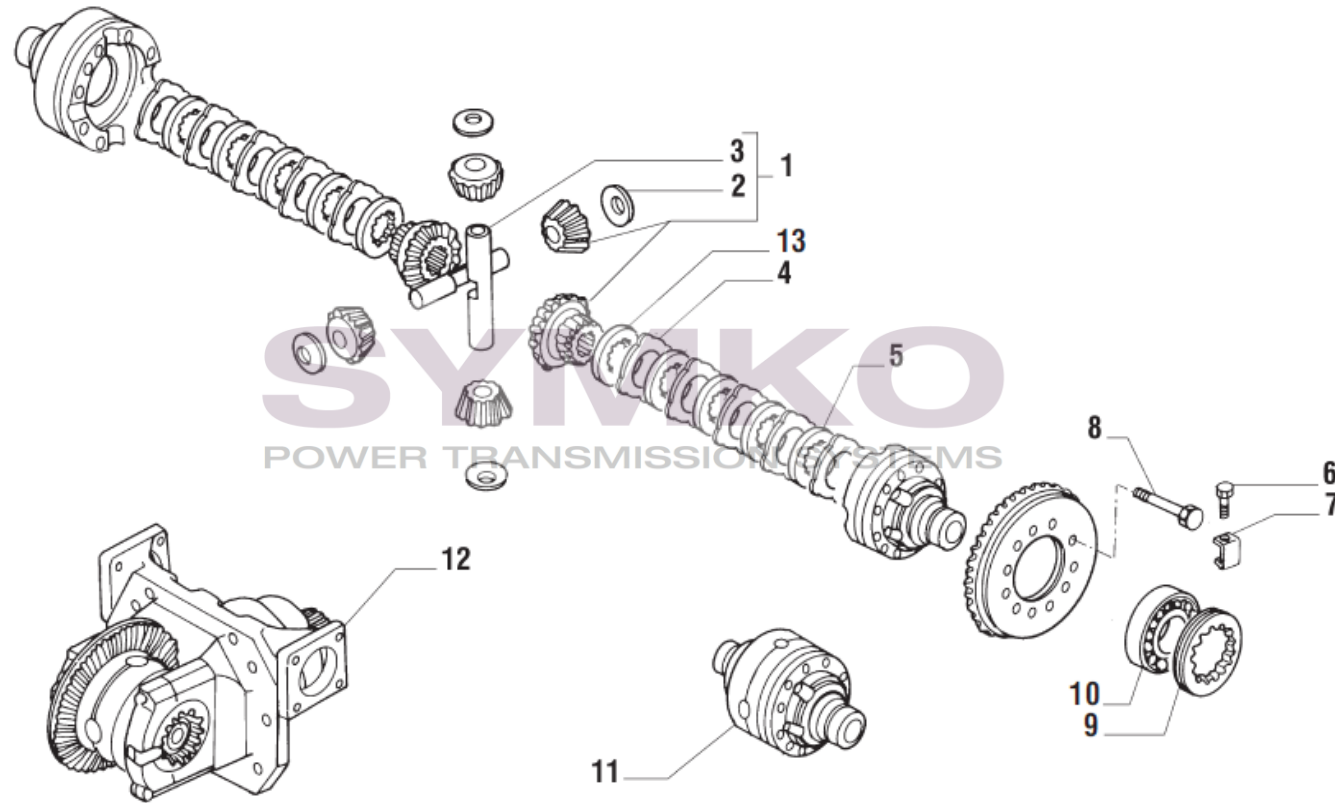

contact@symko.fr

www.symko.fr

SYMKO

POWER TRANSMISSION SYSTEMS

VUES PONT CARRARO N° 125/650

Vue N°4

SYMKO – Parc d’activité de Tournebride – 23 Rue de la Guillauderie 44118
LA CHEVROLIERE

Tél : 02 51 70 13 13 - fax : 02 51 70 04 04