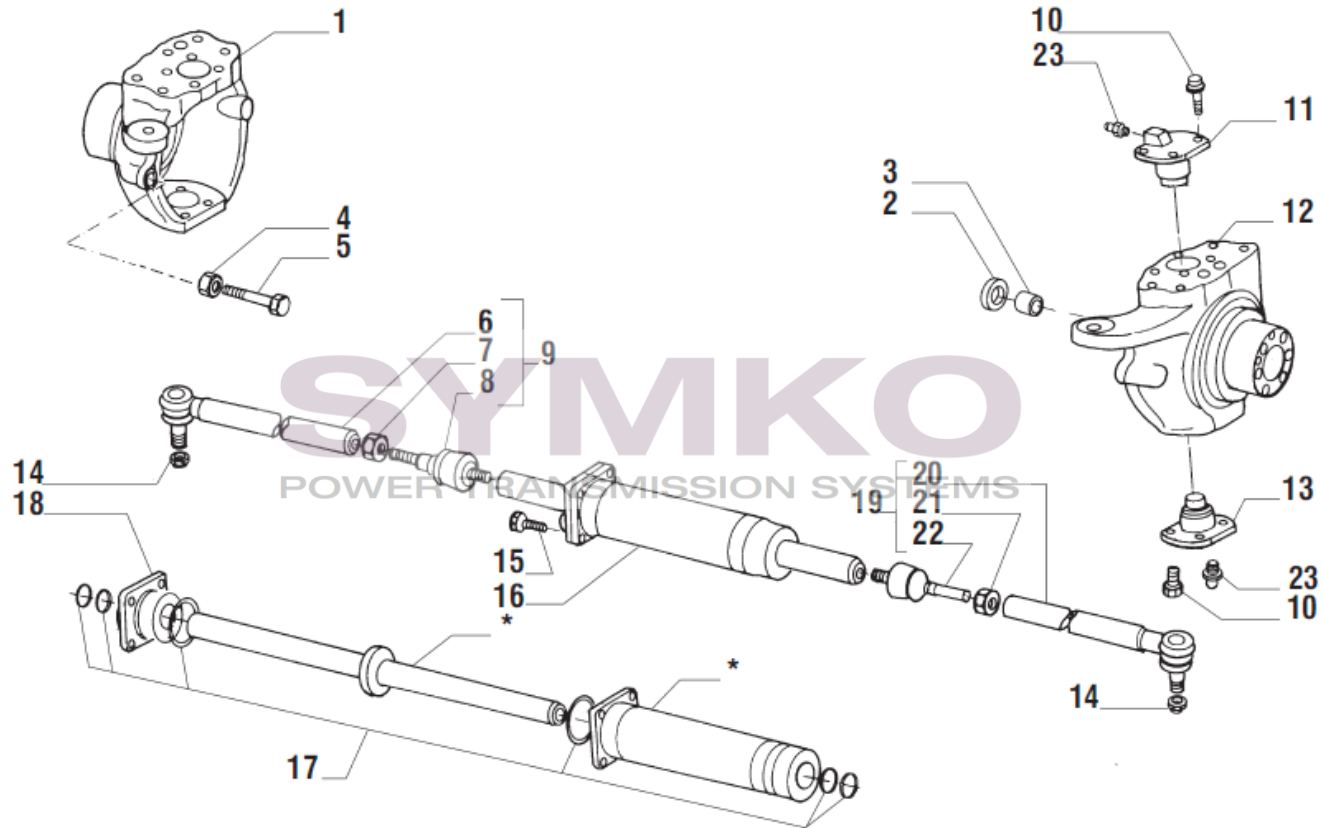

www.symko.fr

SYMKO

POWER TRANSMISSION SYSTEMS

VUES PONT CARRARO N° 125/650

Vue N°2

SYMKO – Parc d’activité de Tournebride – 23 Rue de la Guillauderie 44118
LA CHEVROLIERE

Tél : 02 51 70 13 13 - fax : 02 51 70 04 04