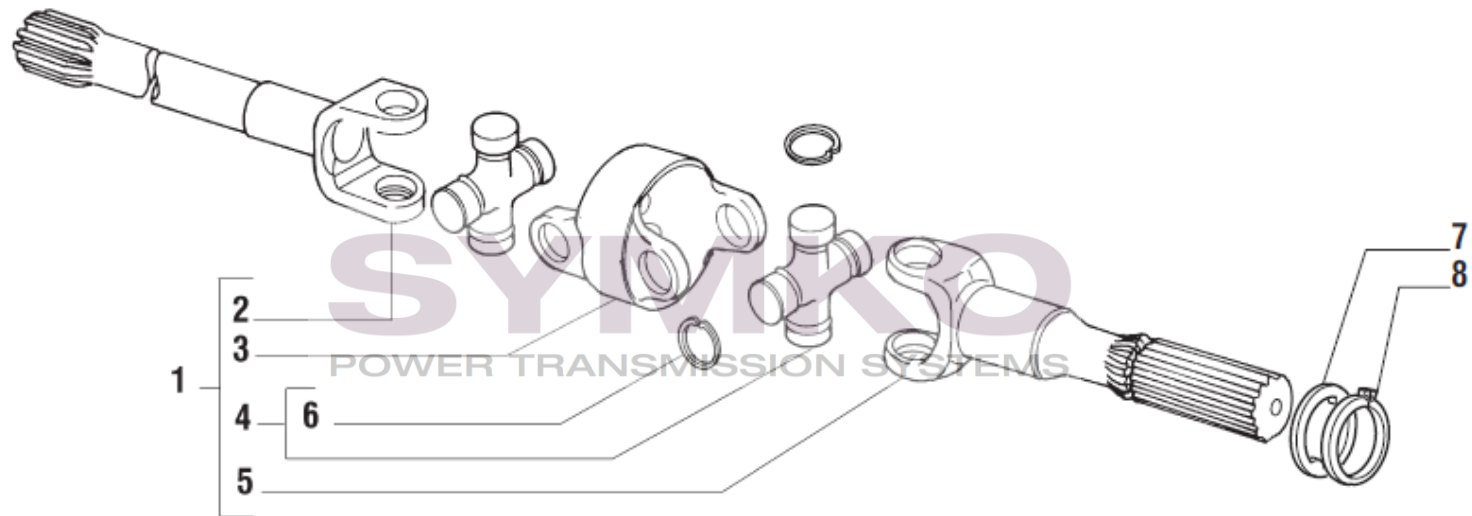

contact@symko.fr

www.symko.fr

SYMKO

POWER TRANSMISSION SYSTEMS

VUES PONT CARRARO N° 125/650

Vue N°5

SYMKO – Parc d’activité de Tournebride – 23 Rue de la Guillauderie 44118
LA CHEVROLIERE

Tél : 02 51 70 13 13 - fax : 02 51 70 04 04