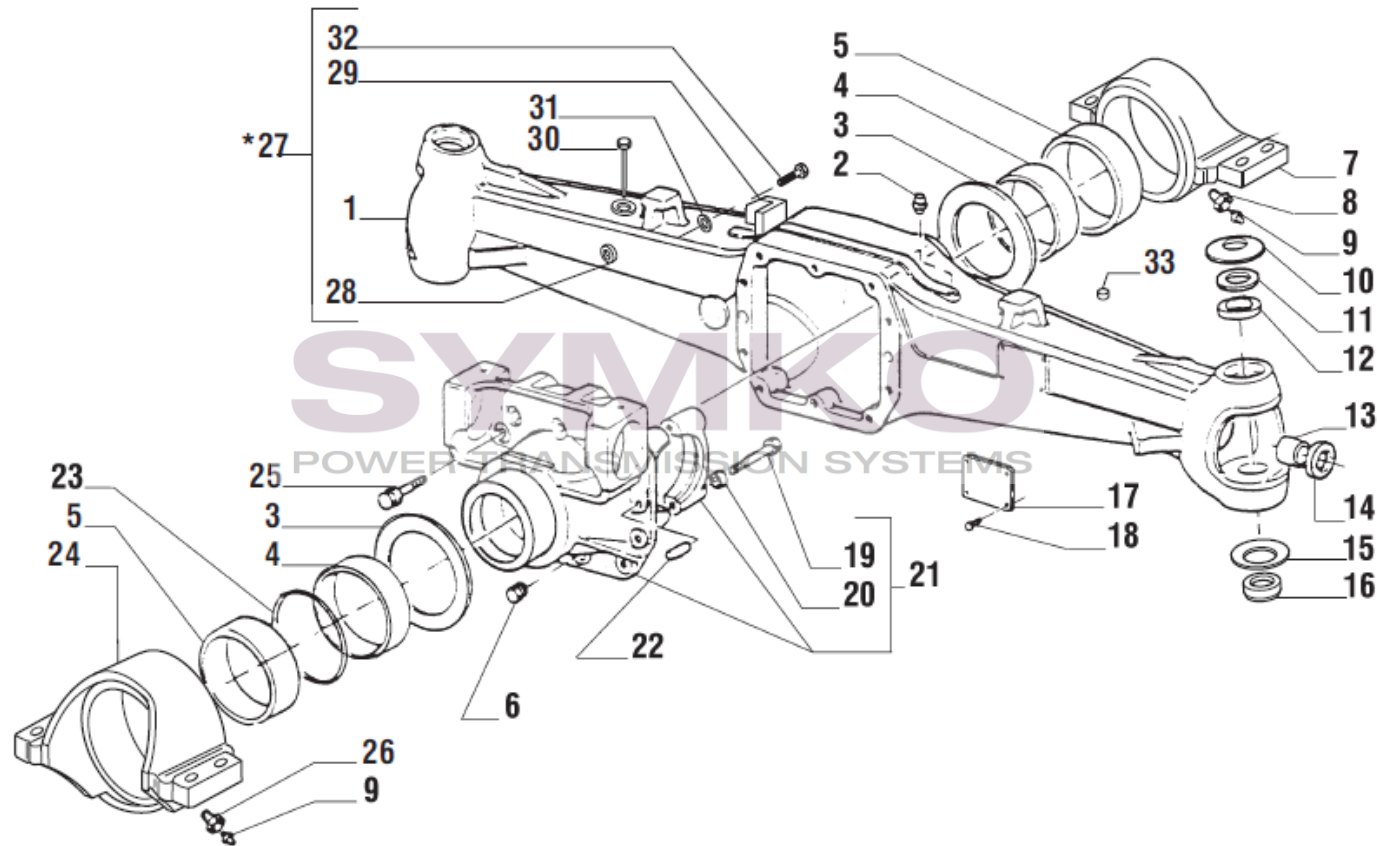

SYMKO

POWER TRANSMISSION SYSTEMS

VUES PONT CARRARO N° 125/650

Vue N°1

SYMKO – Parc d’activité de Tournebride – 23 Rue de la Guillauderie 44118
LA CHEVROLIERE

Tél : 02 51 70 13 13 - fax : 02 51 70 04 04

contact@symko.fr

www.symko.fr