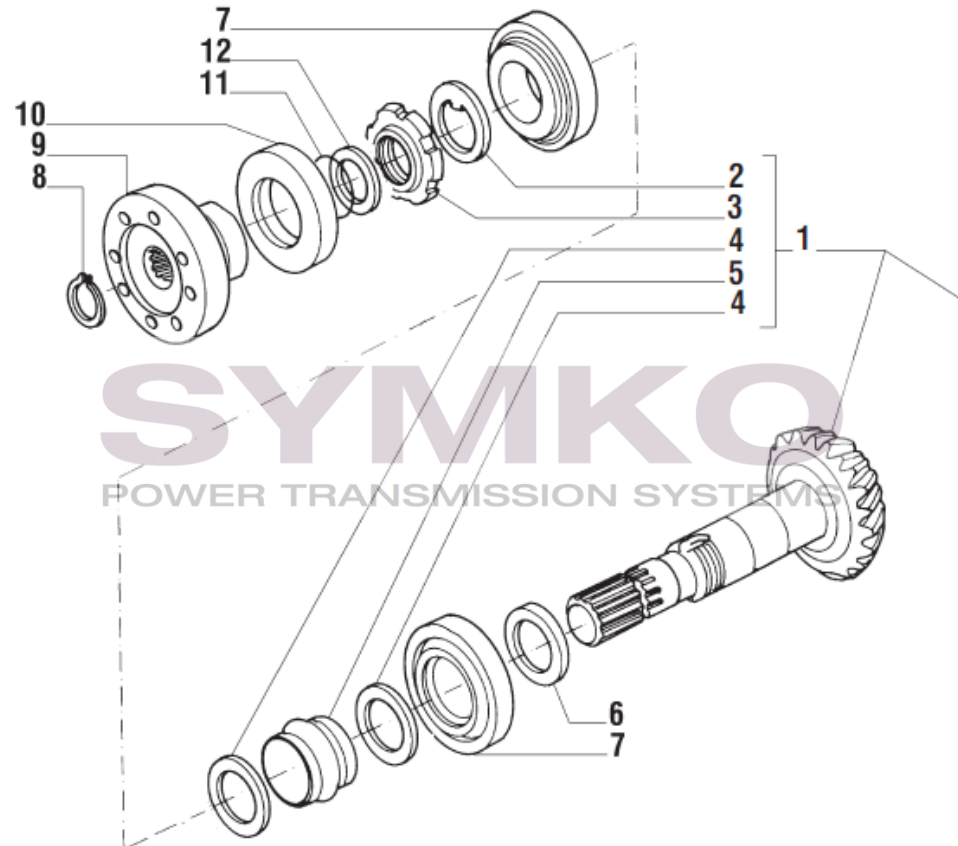

contact@symko.fr

www.symko.fr

SYMKO

POWER TRANSMISSION SYSTEMS

VUES PONT CARRARO N° 125/650

Vue N°3

SYMKO – Parc d’activité de Tournebride – 23 Rue de la Guillauderie 44118
LA CHEVROLIERE

Tél : 02 51 70 13 13 - fax : 02 51 70 04 04