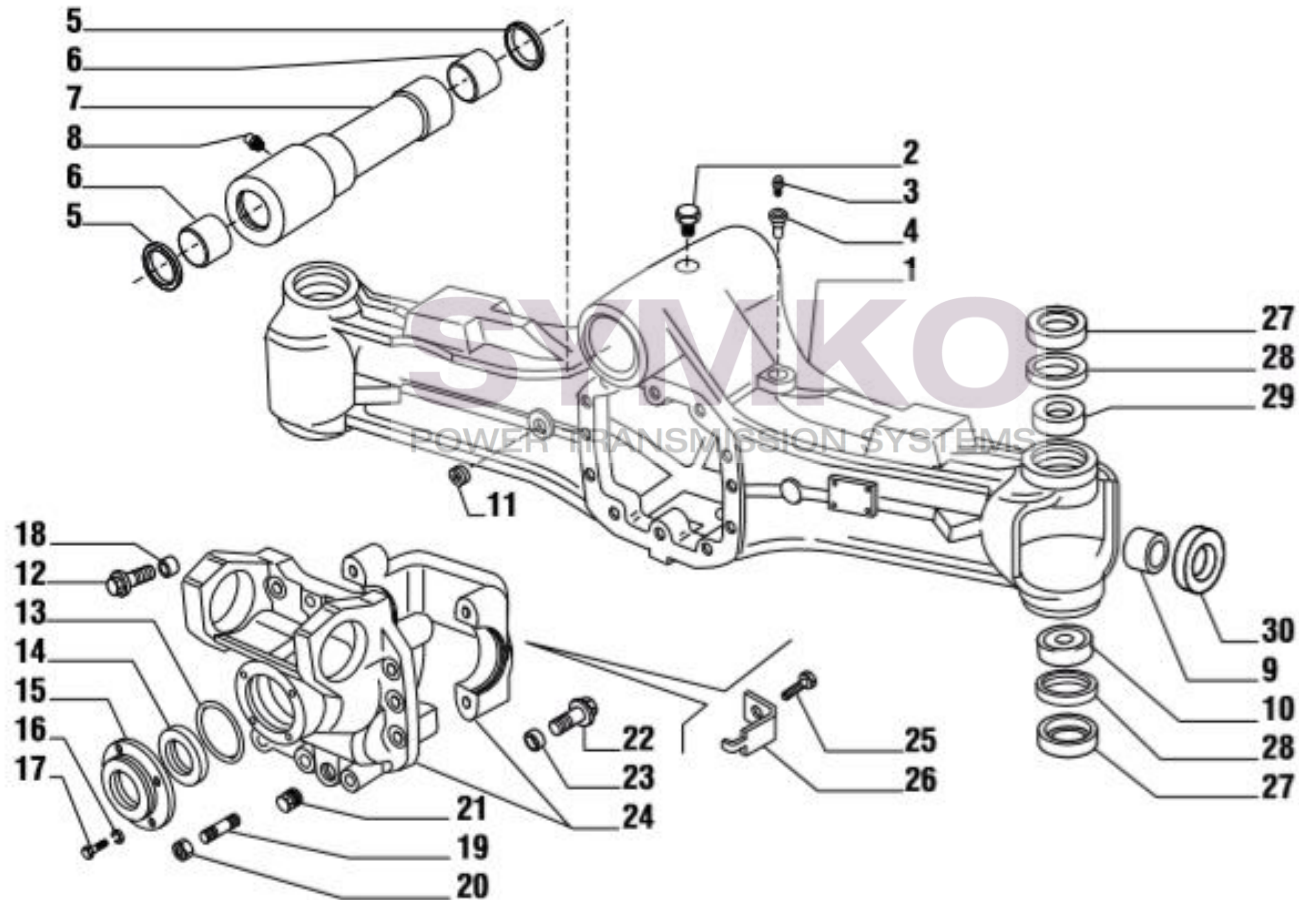

Vue N°2

SYMKO – Parc d’activité de Tournebride – 23 Rue de la Guillauderie 44118
LA CHEVROLIERE

Tél : 02 51 70 13 13 - fax : 02 51 70 04 04

contact@symko.fr

www.symko.fr

VUES PONT CARRARO N°125953

Vue N°3

SYMKO – Parc d'activité de Tournebride – 23 Rue de la Guillauderie 44118
LA CHEVROLIERE