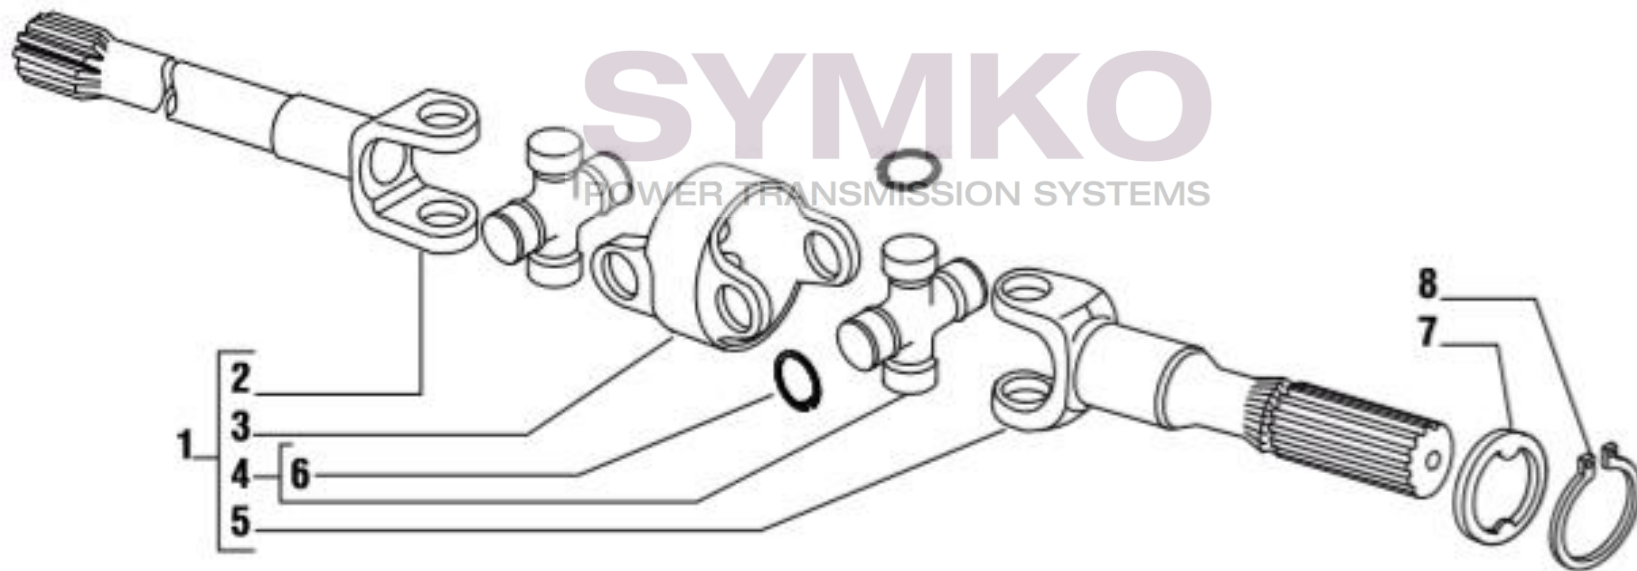

VUES PONT CARRARO N°125953

Vue N°9

SYMKO – Parc d’activité de Tournebride – 23 Rue de la Guillauderie 44118
LA CHEVROLIERE

Tél : 02 51 70 13 13 - fax : 02 51 70 04 04

contact@symko.fr

www.symko.fr