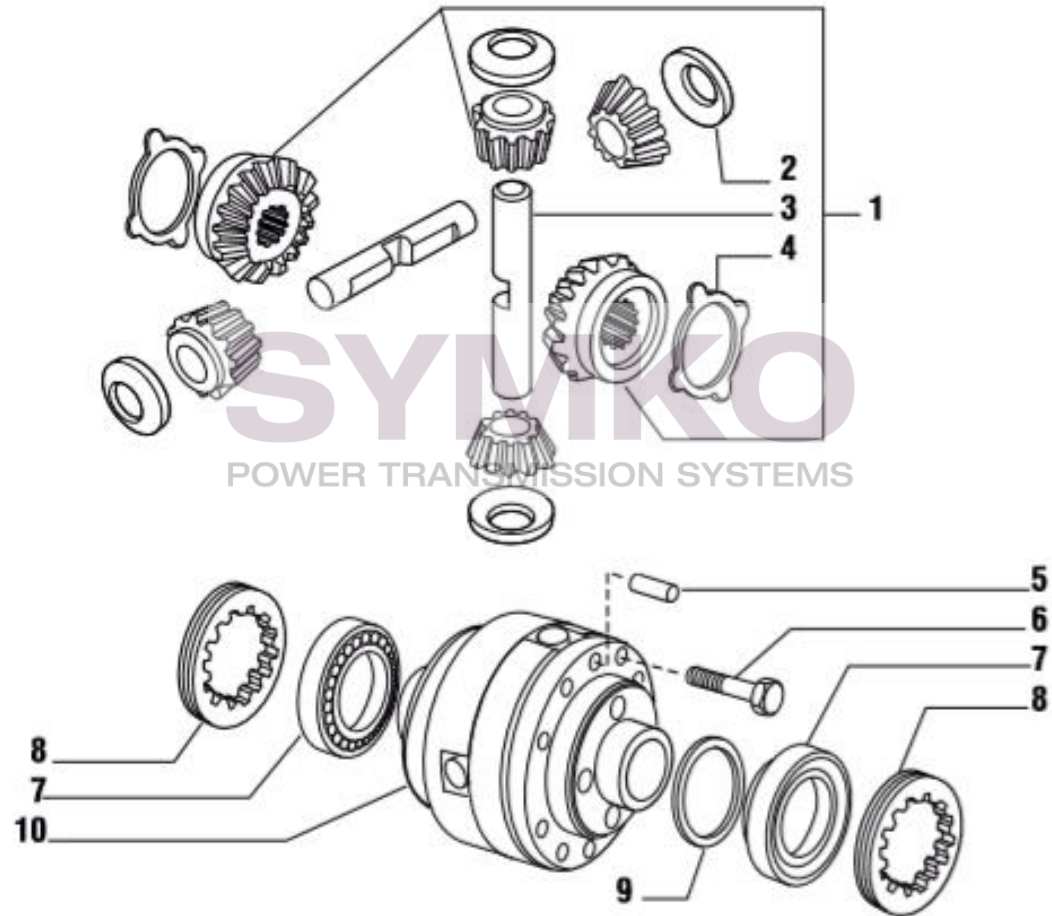

Tél : 02 51 70 13 13 - fax : 02 51 70 04 04

contact@symko.fr

www.symko.fr

SYMKO

POWER TRANSMISSION SYSTEMS

VUES PONT CARRARO N°125953

Vue N°7

SYMKO – Parc d’activité de Tournebride – 23 Rue de la Guillauderie 44118
LA CHEVROLIERE