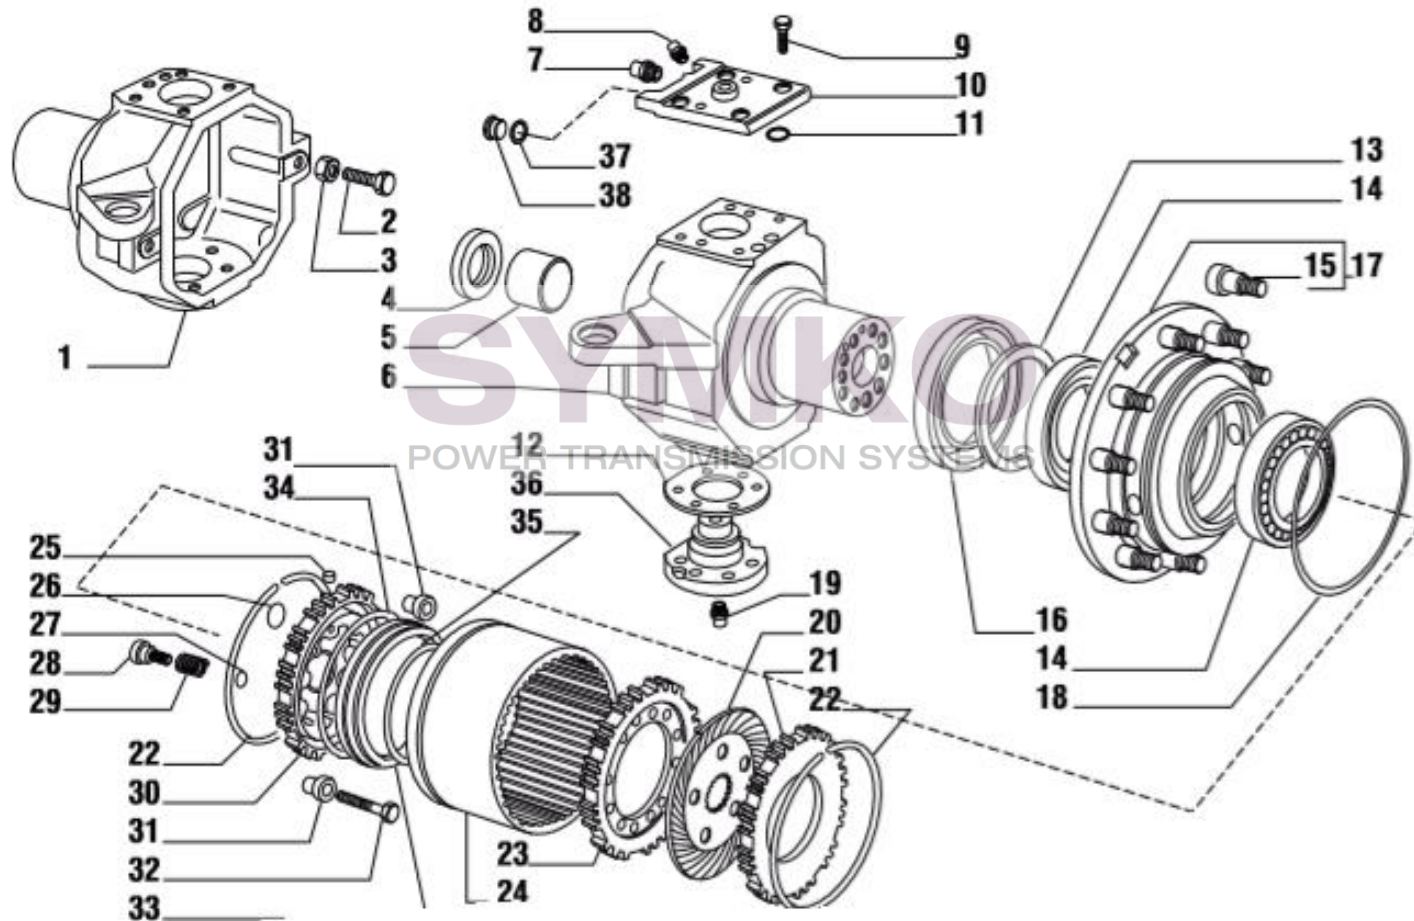

Tél : 02 51 70 13 13 - fax : 02 51 70 04 04

contact@symko.fr

www.symko.fr

SYMKO

POWER TRANSMISSION SYSTEMS

VUES PONT CARRARO N°125953

Vue N°5

SYMKO – Parc d’activité de Tournebride – 23 Rue de la Guillauderie 44118
LA CHEVROLIERE