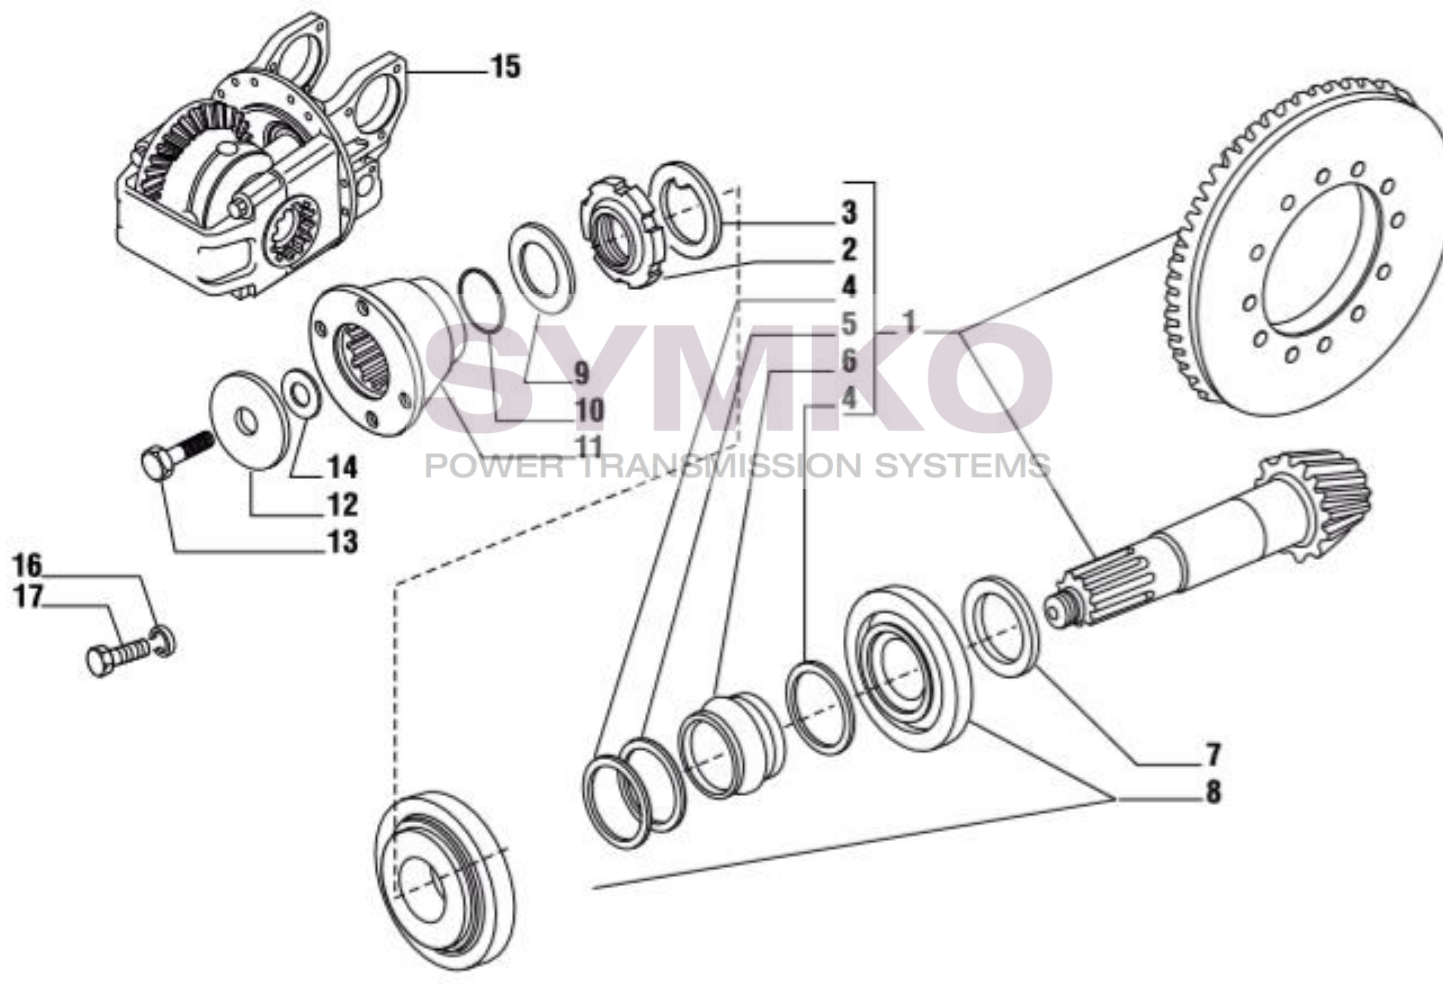

Tél : 02 51 70 13 13 - fax : 02 51 70 04 04

contact@symko.fr

www.symko.fr

SYMKO

POWER TRANSMISSION SYSTEMS

VUES PONT CARRARO N°125953

Vue N°6

SYMKO – Parc d'activité de Tournebride – 23 Rue de la Guillauderie 44118
LA CHEVROLIERE