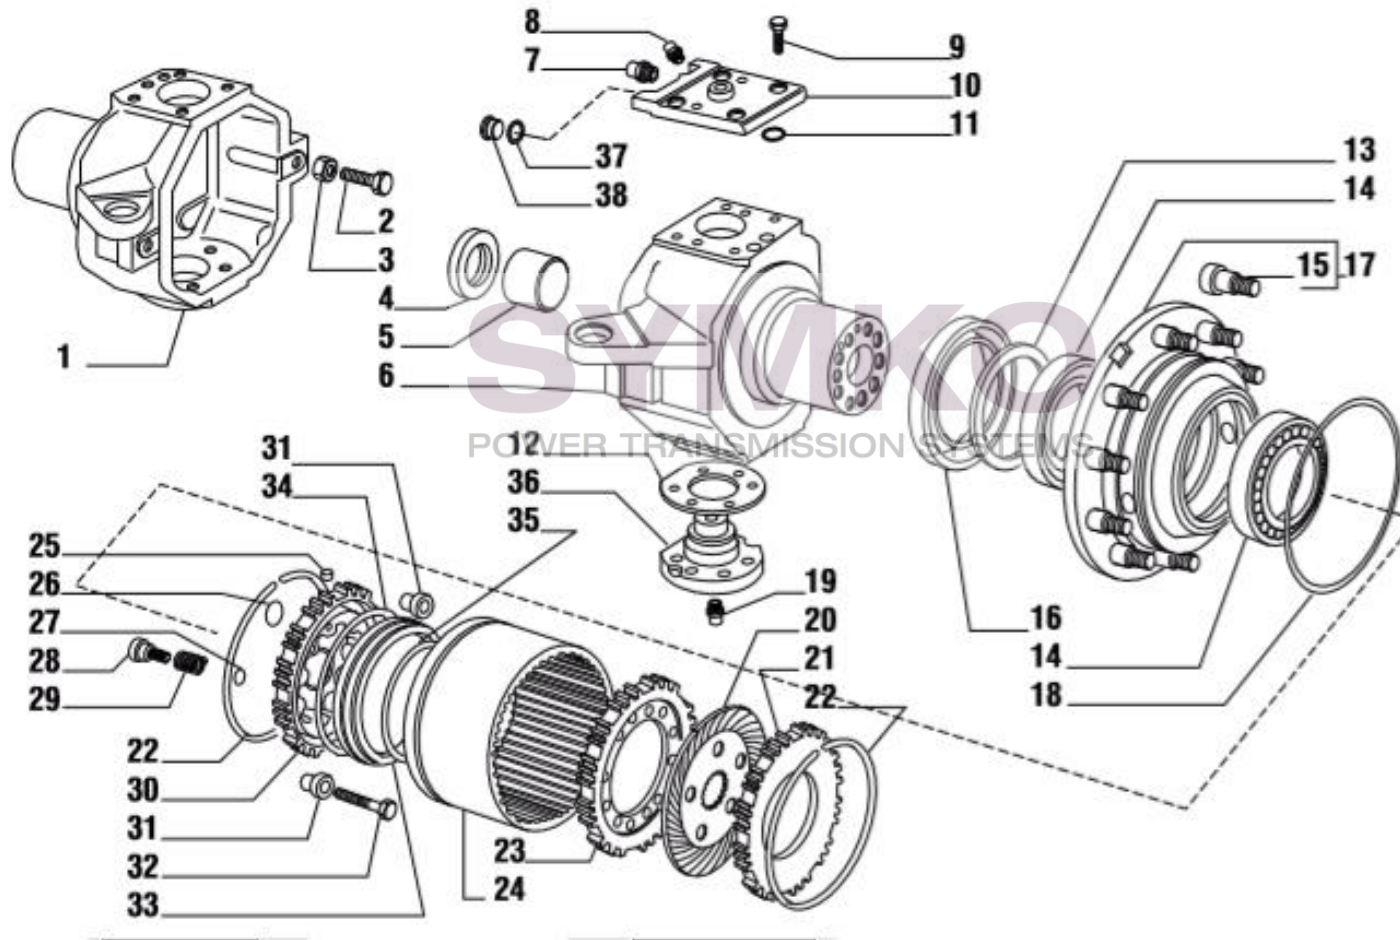

Tél : 02 51 70 13 13 - fax : 02 51 70 04 04

contact@symko.fr

www.symko.fr

SYMKO

POWER TRANSMISSION SYSTEMS

VUES PONT CARRARO N°125953

Vue N°4

SYMKO – Parc d’activité de Tournebride – 23 Rue de la Guillauderie 44118
LA CHEVROLIERE