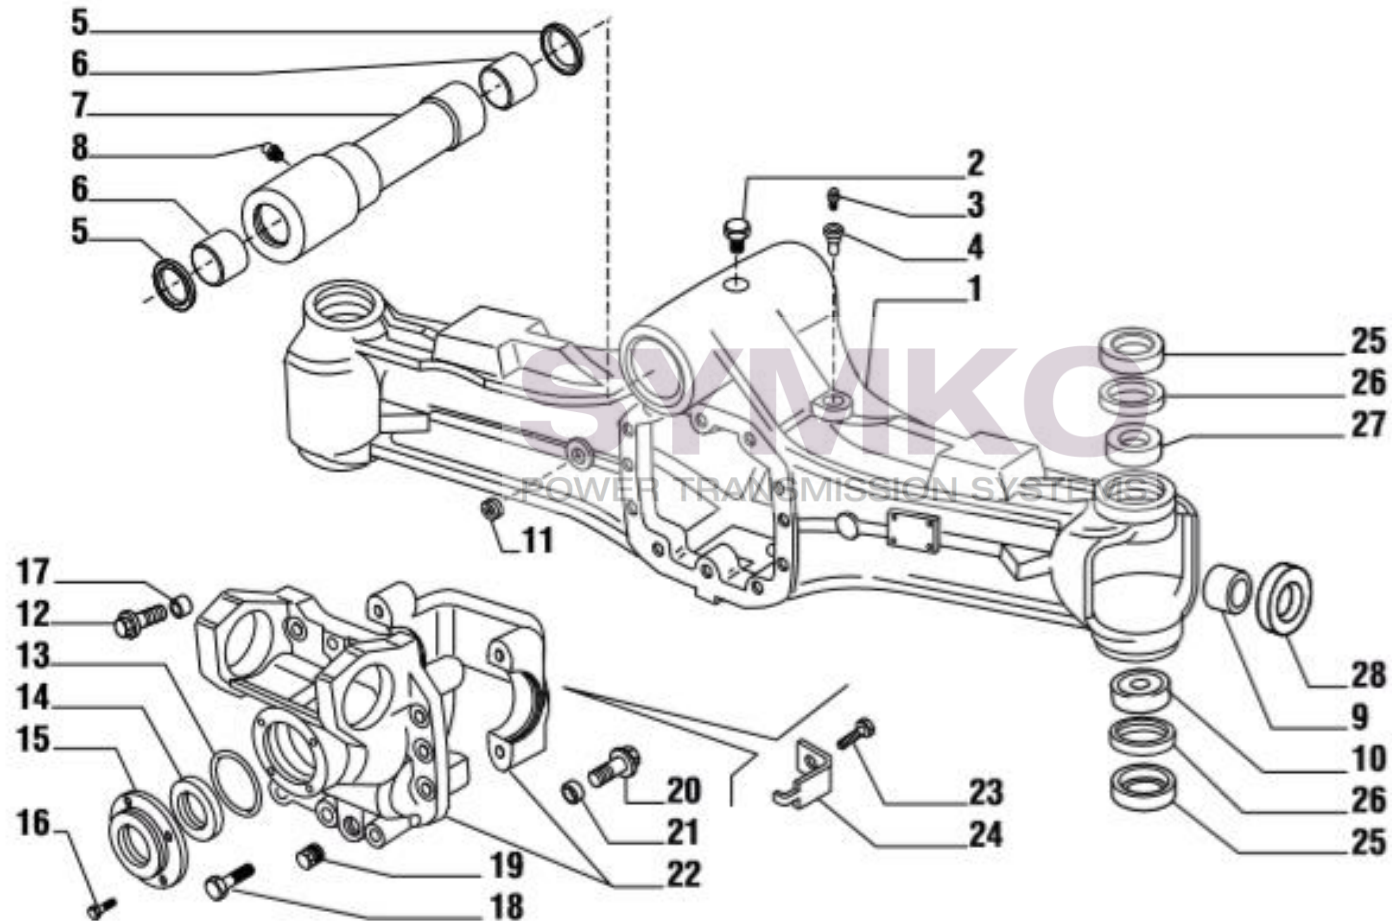

VUES PONT CARRARO N°125953

Vue N°1

SYMKO – Parc d'activité de Tournebride – 23 Rue de la Guillauderie 44118
LA CHEVROLIERE

Tél : 02 51 70 13 13 - fax : 02 51 70 04 04

contact@symko.fr

www.symko.fr

VUES PONT CARRARO N°125953