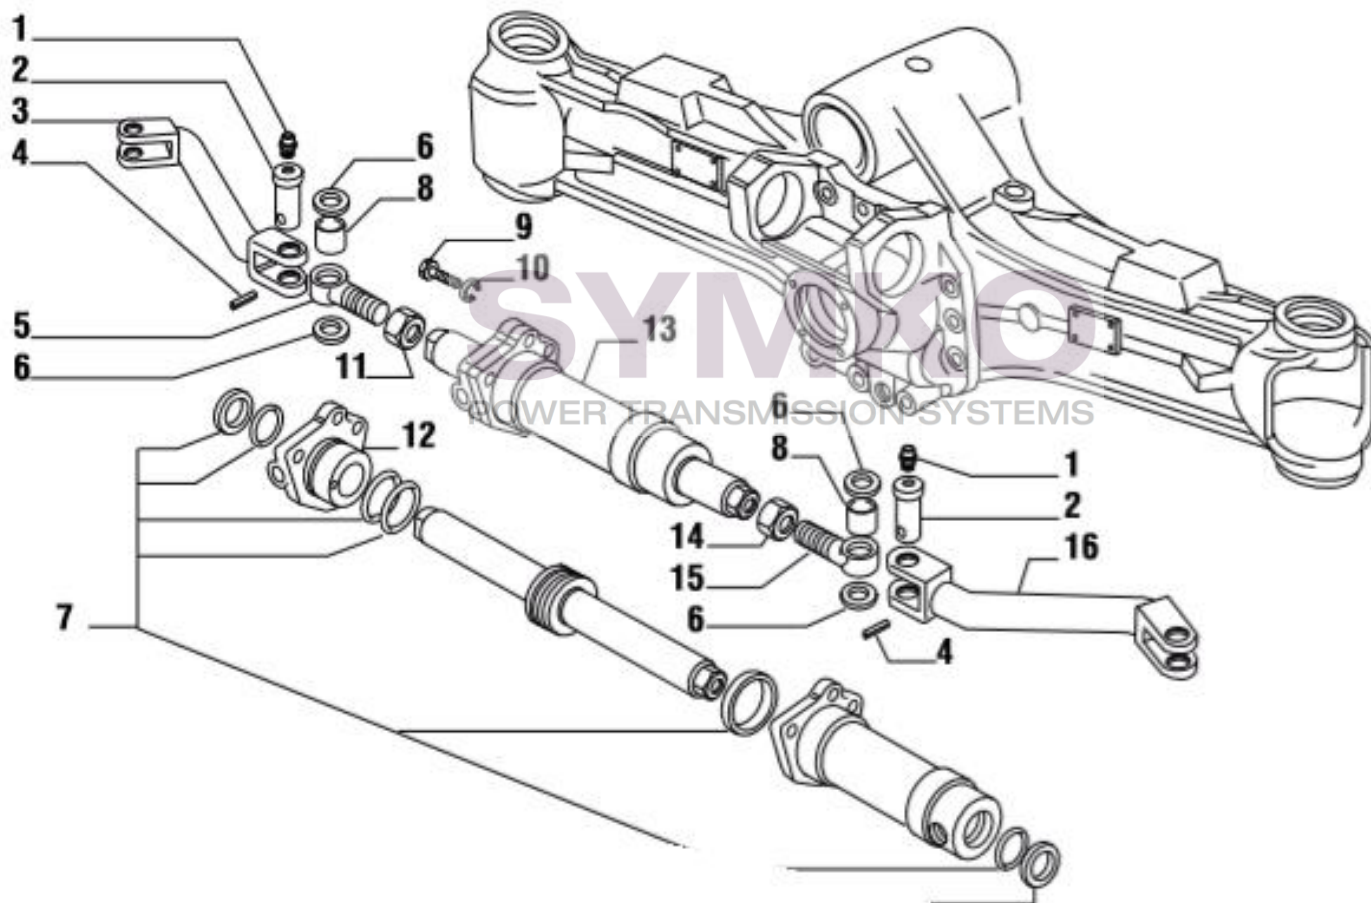

Tél : 02 51 70 13 13 - fax : 02 51 70 04 04

contact@symko.fr

www.symko.fr

SYMKO

POWER TRANSMISSION SYSTEMS

VUES PONT CARRARO N°125953

Vue N°8

SYMKO – Parc d’activité de Tournebride – 23 Rue de la Guillauderie 44118
LA CHEVROLIERE