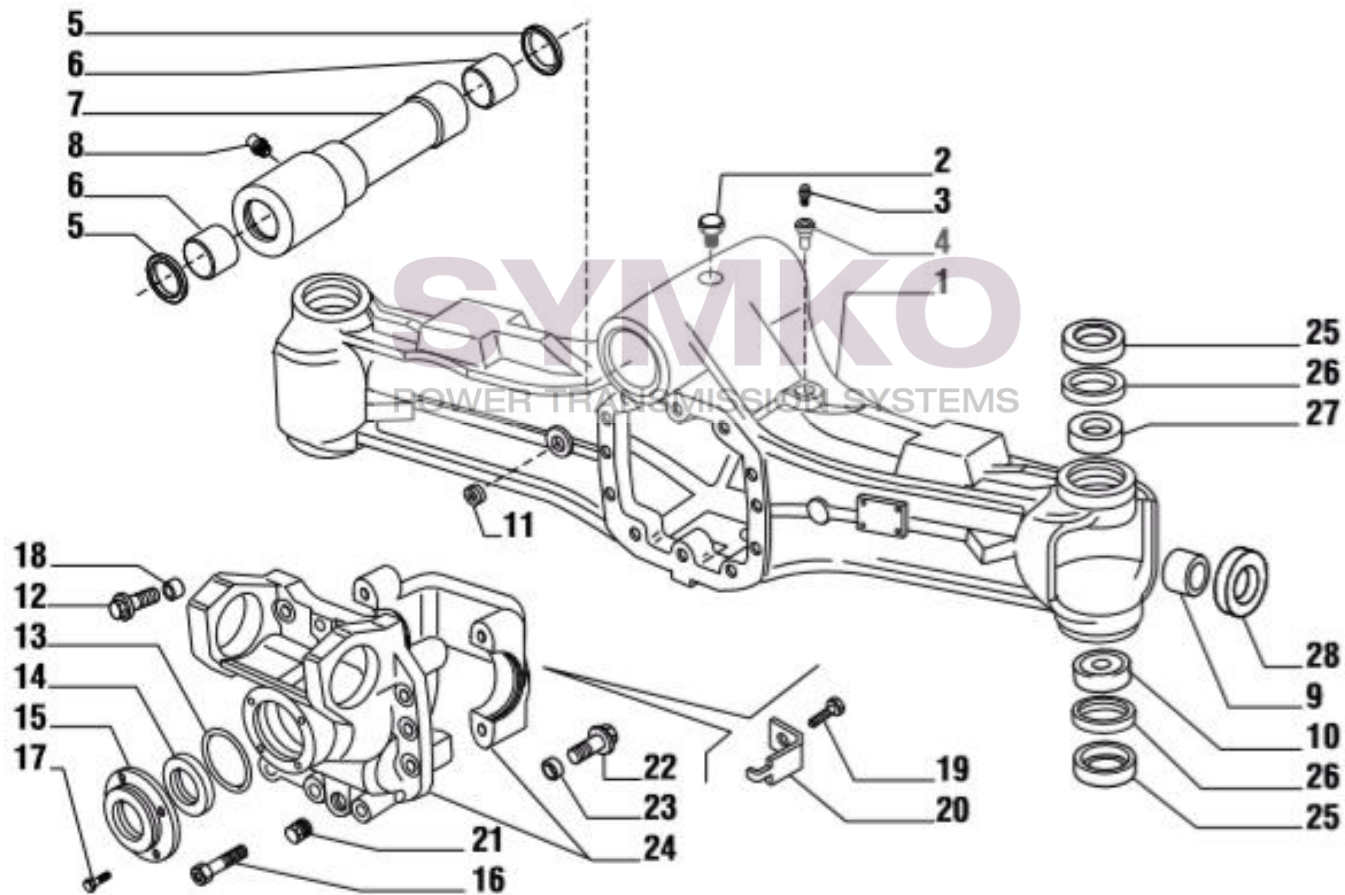

VUES PONT CARRARO N°125953

Vue N°2

SYMKO – Parc d’activité de Tournebride – 23 Rue de la Guillauderie 44118
LA CHEVROLIERE

Tél : 02 51 70 13 13 - fax : 02 51 70 04 04

contact@symko.fr

www.symko.fr