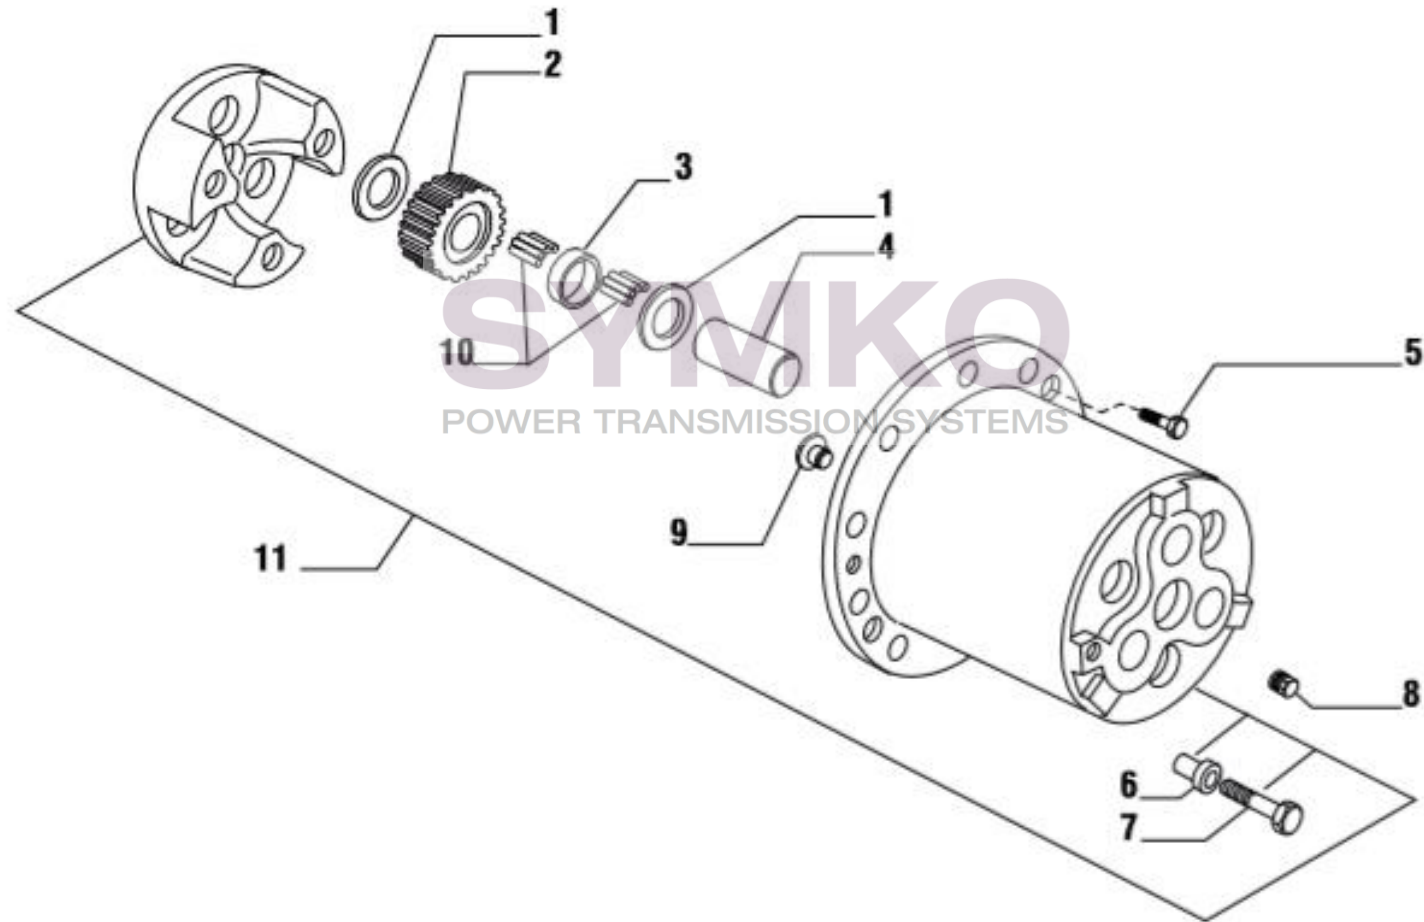

VUES PONT CARRARO N°125953

Vue N°10

SYMKO – Parc d’activité de Tournebride – 23 Rue de la Guillauderie 44118
LA CHEVROLIERE

Tél : 02 51 70 13 13 - fax : 02 51 70 04 04

contact@symko.fr

www.symko.fr