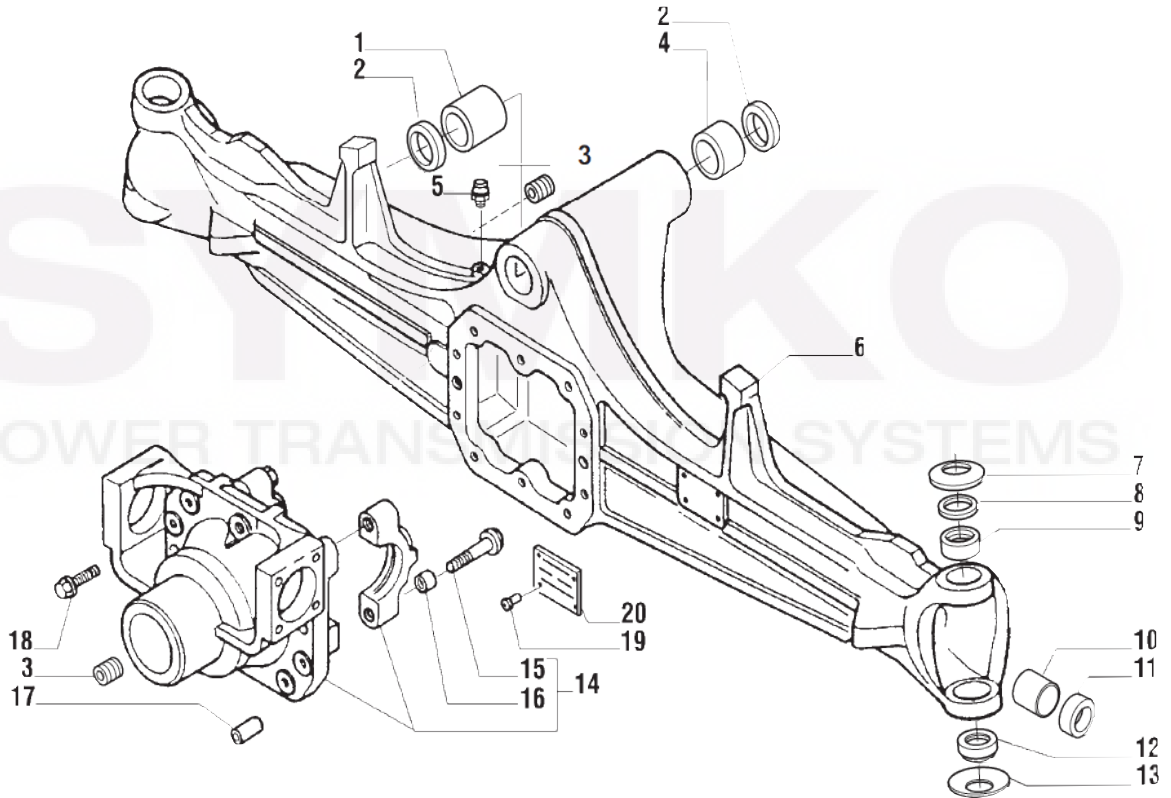

VUES PONT CARRARO N° 126139

Vue N°1

Vue N°2

SYMKO – Parc d'activité de Tournebride – 23 Rue de la Guillauderie 44118
LA CHEVROLIERE

Tél : 02 51 70 13 13 - fax : 02 51 70 04 04

contact@symko.fr

www.symko.fr

VUES PONT CARRARO N° 126139