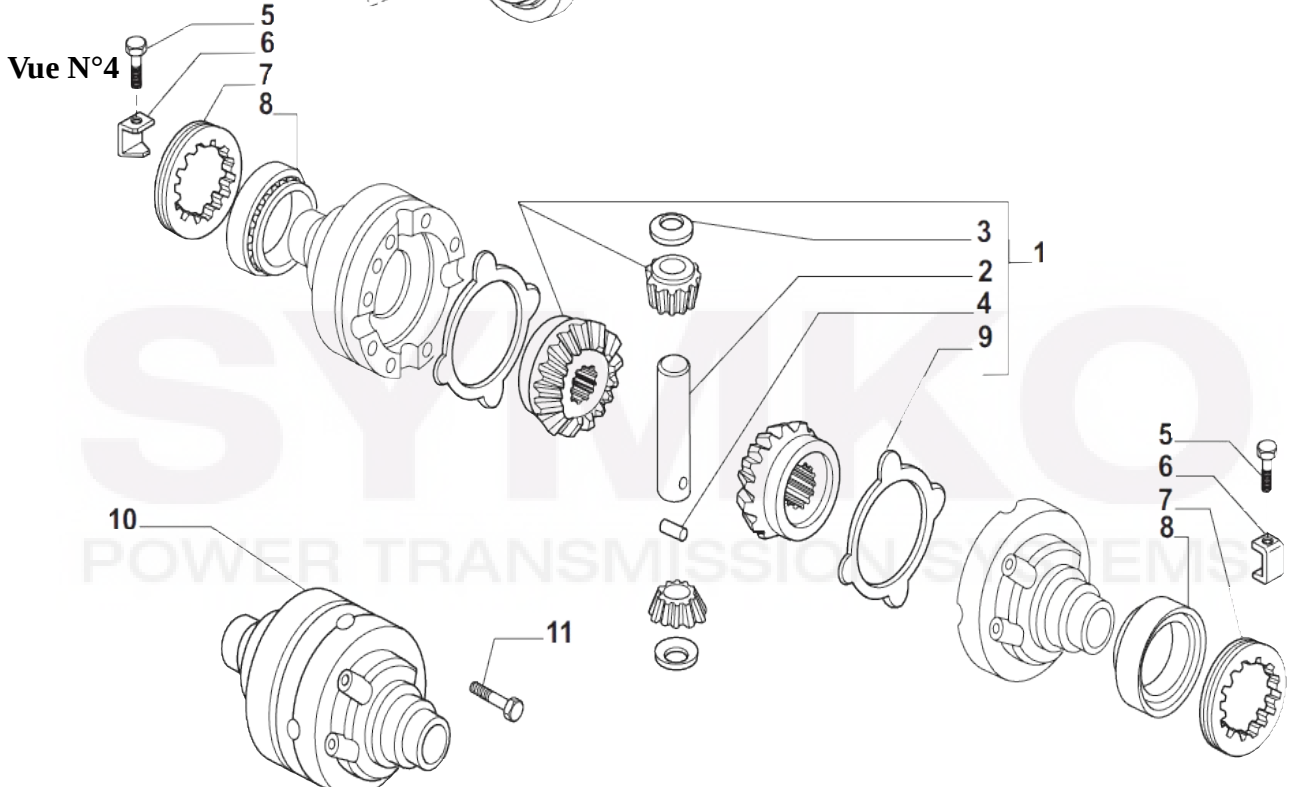

VUES PONT CARRARO N° 126139

Vue N°1

Vue N°2

SYMKO – Parc d'activité de Tournebride – 23 Rue de la Guillauderie 44118
LA CHEVROLIERE

Tél : 02 51 70 13 13 - fax : 02 51 70 04 04

contact@symko.fr

www.symko.fr

VUES PONT CARRARO N° 126139