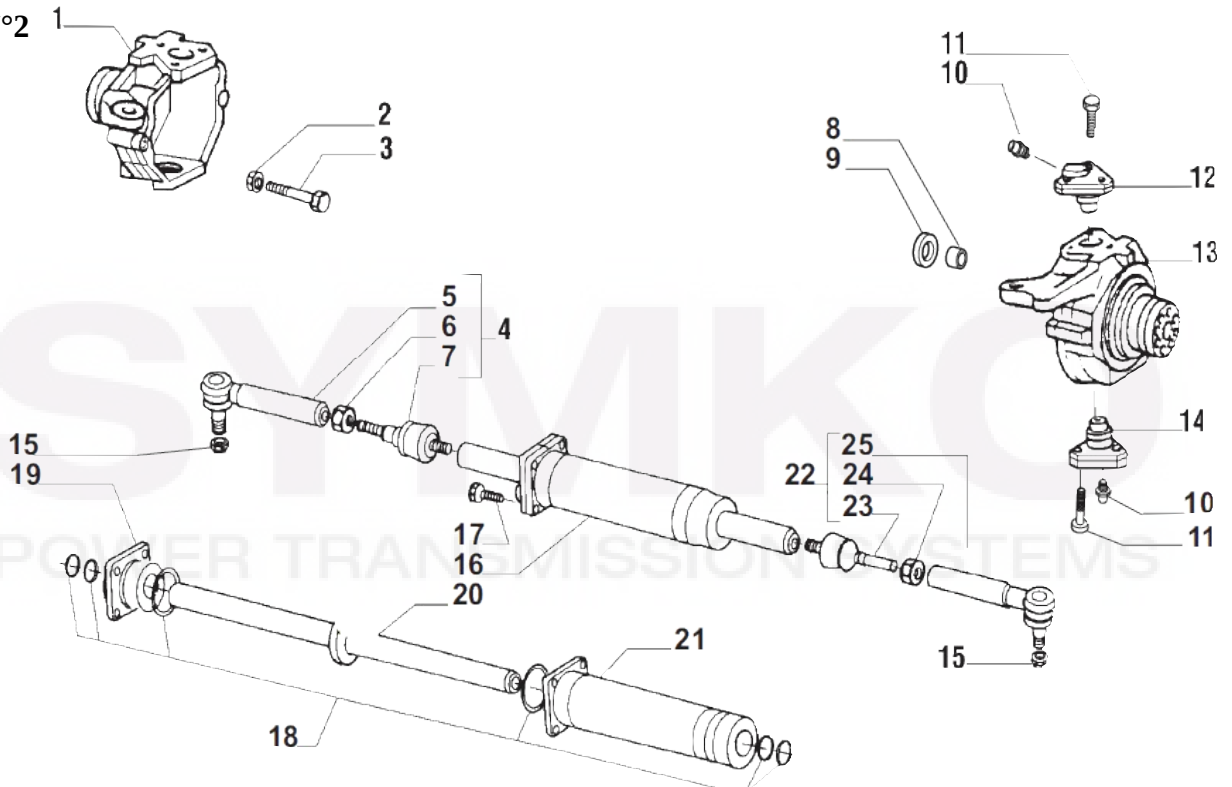

VUES PONT CARRARO N° 126139

Vue N°1

Vue N°2

SYMKO – Parc d'activité de Tournebride – 23 Rue de la Guillauderie 44118
LA CHEVROLIERE

Tél : 02 51 70 13 13 - fax : 02 51 70 04 04

contact@symko.fr

www.symko.fr

VUES PONT CARRARO N° 126139