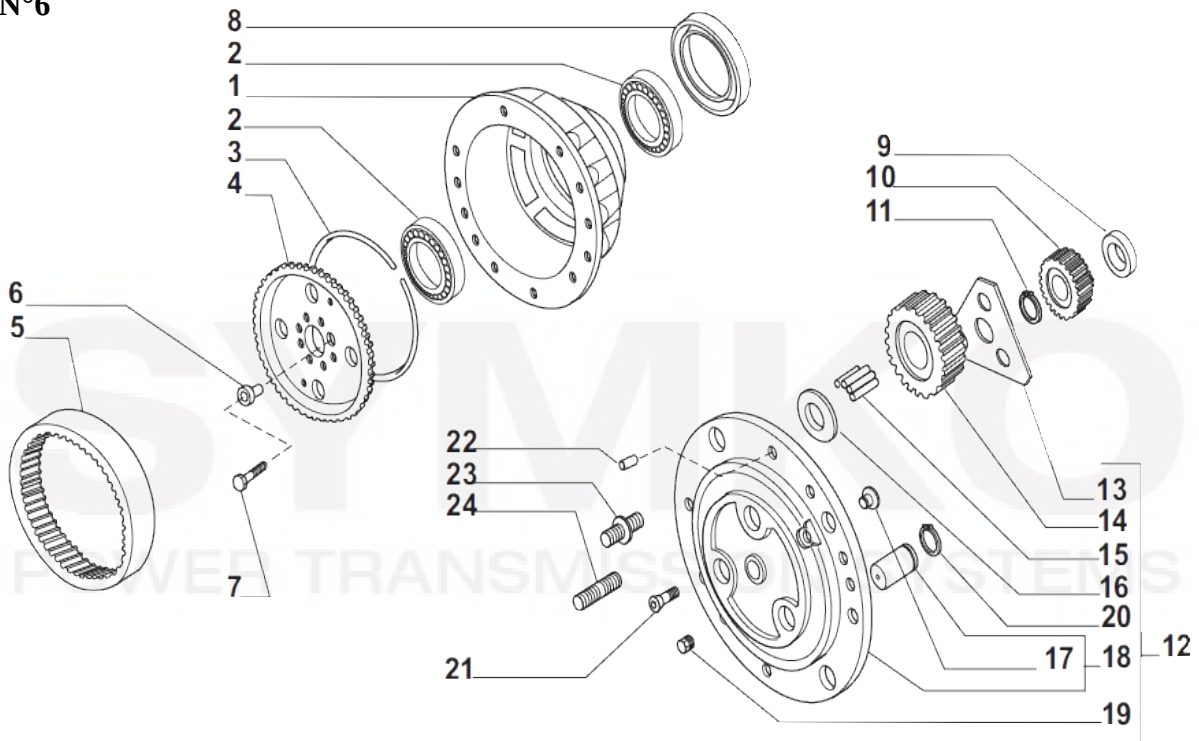

SYMKO – Parc d'activité de Tournebride – 23 Rue de la Guillauderie 44118
LA CHEVROLIERE

Tél : 02 51 70 13 13 - fax : 02 51 70 04 04

contact@symko.fr

www.symko.fr

VUES PONT CARRARO N° 126139

Vue N°5

Vue N°6

SYMKO – Parc d’activité de Tournebride – 23 Rue de la Guillauderie 44118
LA CHEVROLIERE