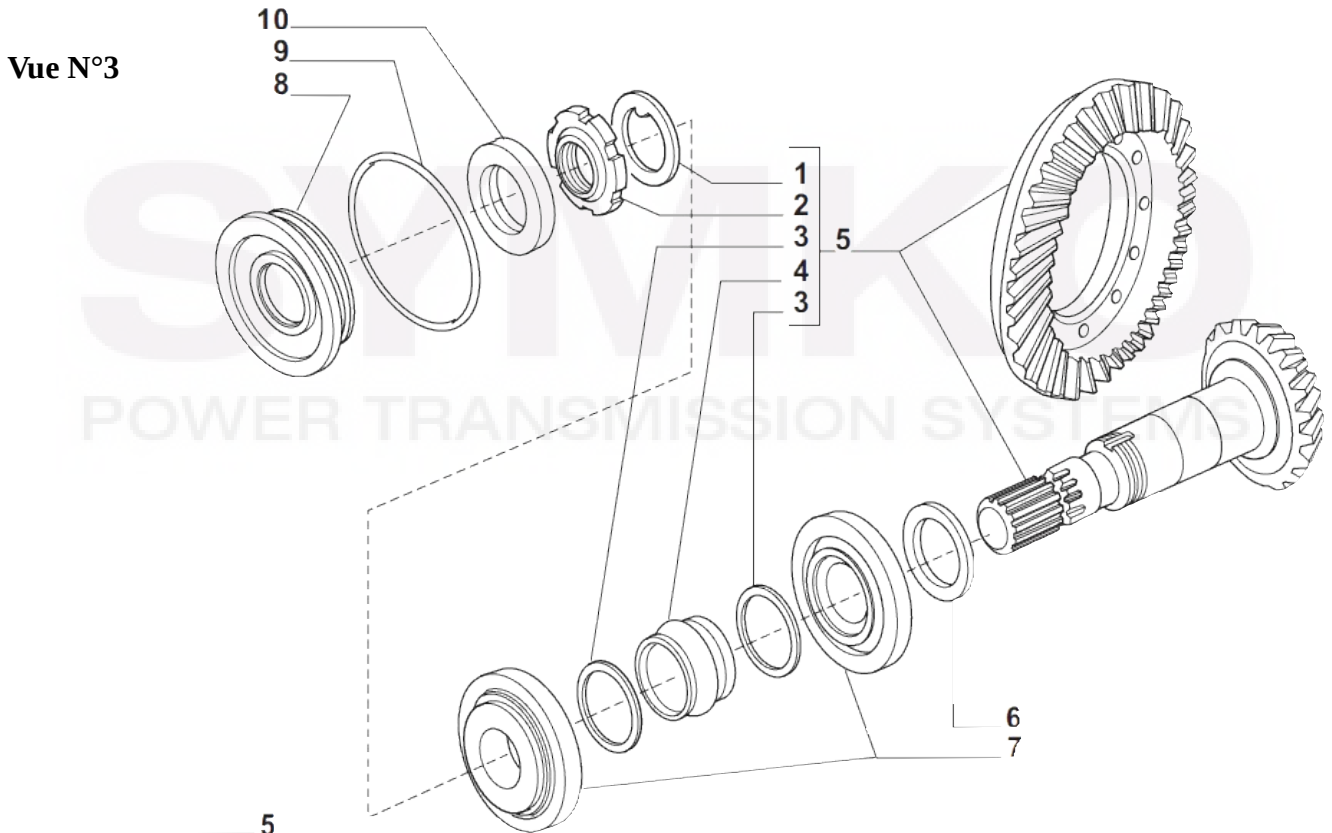

VUES PONT CARRARO N° 126139

Vue N°1

Vue N°2

SYMKO – Parc d'activité de Tournebride – 23 Rue de la Guillauderie 44118
LA CHEVROLIERE

Tél : 02 51 70 13 13 - fax : 02 51 70 04 04

contact@symko.fr

www.symko.fr

VUES PONT CARRARO N° 126139