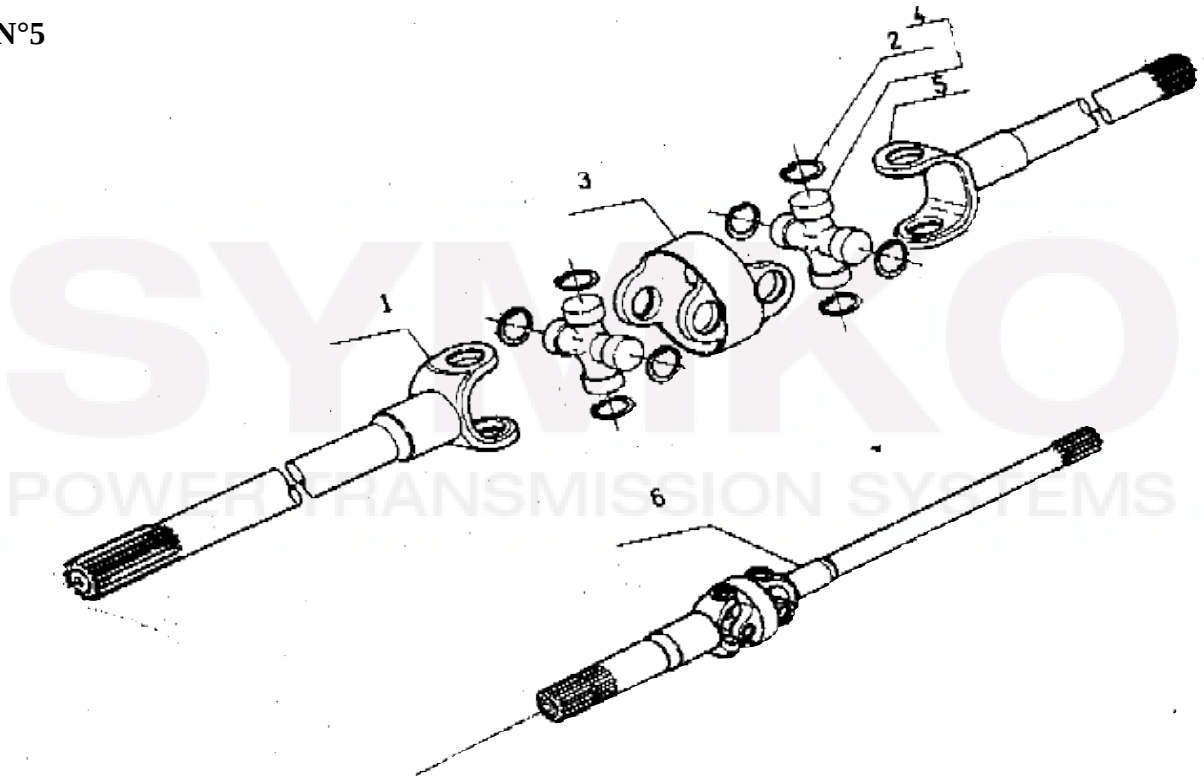

SYMKO – Parc d'activité de Tournebride – 23 Rue de la Guillauderie 44118
LA CHEVROLIERE

Tél : 02 51 70 13 13 - fax : 02 51 70 04 04

contact@symko.fr

www.symko.fr

VUES PONT CARRARO N° 126139

Vue N°5

Vue N°6

SYMKO – Parc d’activité de Tournebride – 23 Rue de la Guillauderie 44118
LA CHEVROLIERE