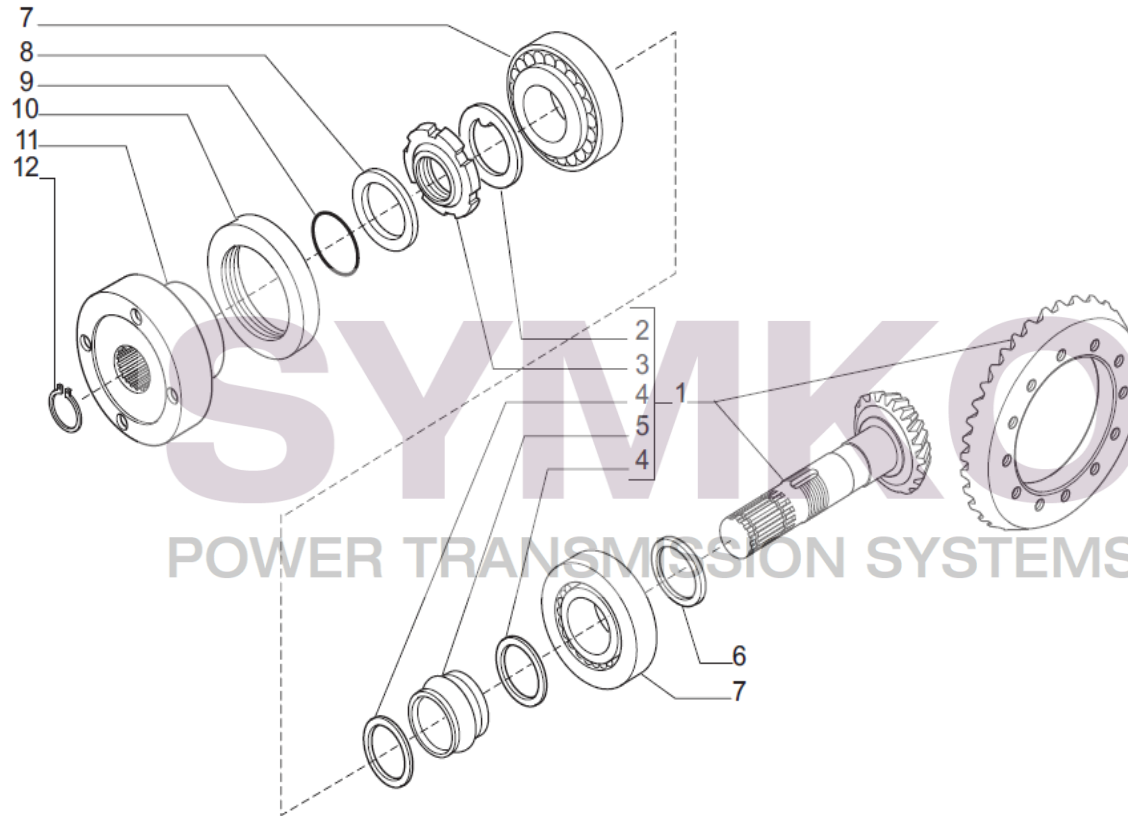

VUES PONT CARRARO N° 127818

Vue N°3

SYMKO – Parc d’activité de Tournebride – 23 Rue de la Guillauderie 44118
LA CHEVROLIERE

Tél : 02 51 70 13 13

contact@symko.fr

www.symko.fr