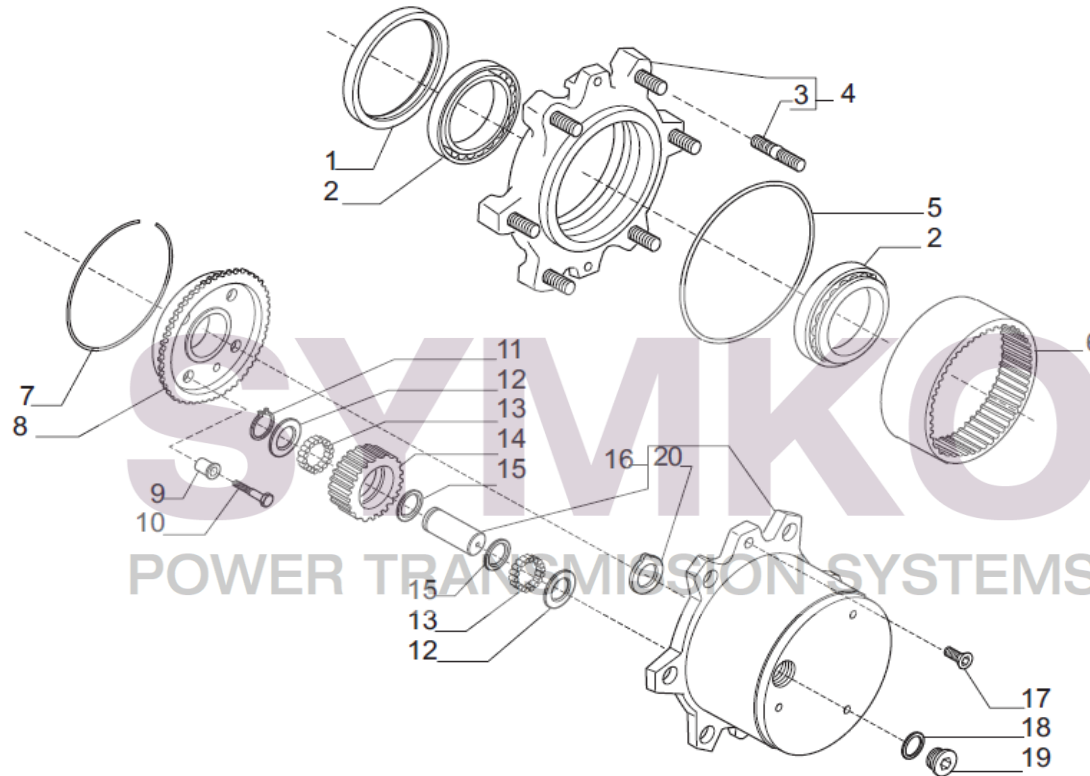

SYMKO

POWER TRANSMISSION SYSTEMS

VUES PONT CARRARO N° 127818

Vue N°6

SYMKO – Parc d’activité de Tournebride – 23 Rue de la Guillauderie 44118
LA CHEVROLIERE

Tél : 02 51 70 13 13

contact@symko.fr

www.symko.fr