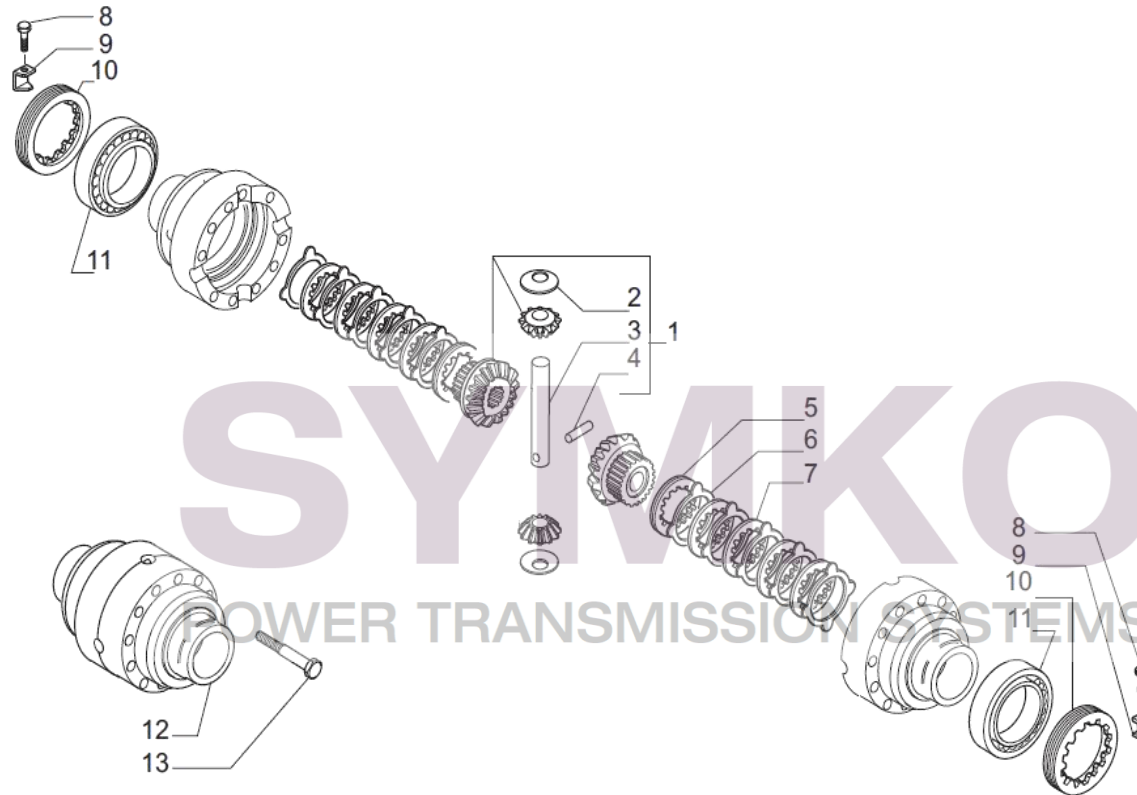

SYMKO

POWER TRANSMISSION SYSTEMS

VUES PONT CARRARO N° 127818

Vue N°4

SYMKO – Parc d’activité de Tournebride – 23 Rue de la Guillauderie 44118
LA CHEVROLIERE

Tél : 02 51 70 13 13

contact@symko.fr

www.symko.fr