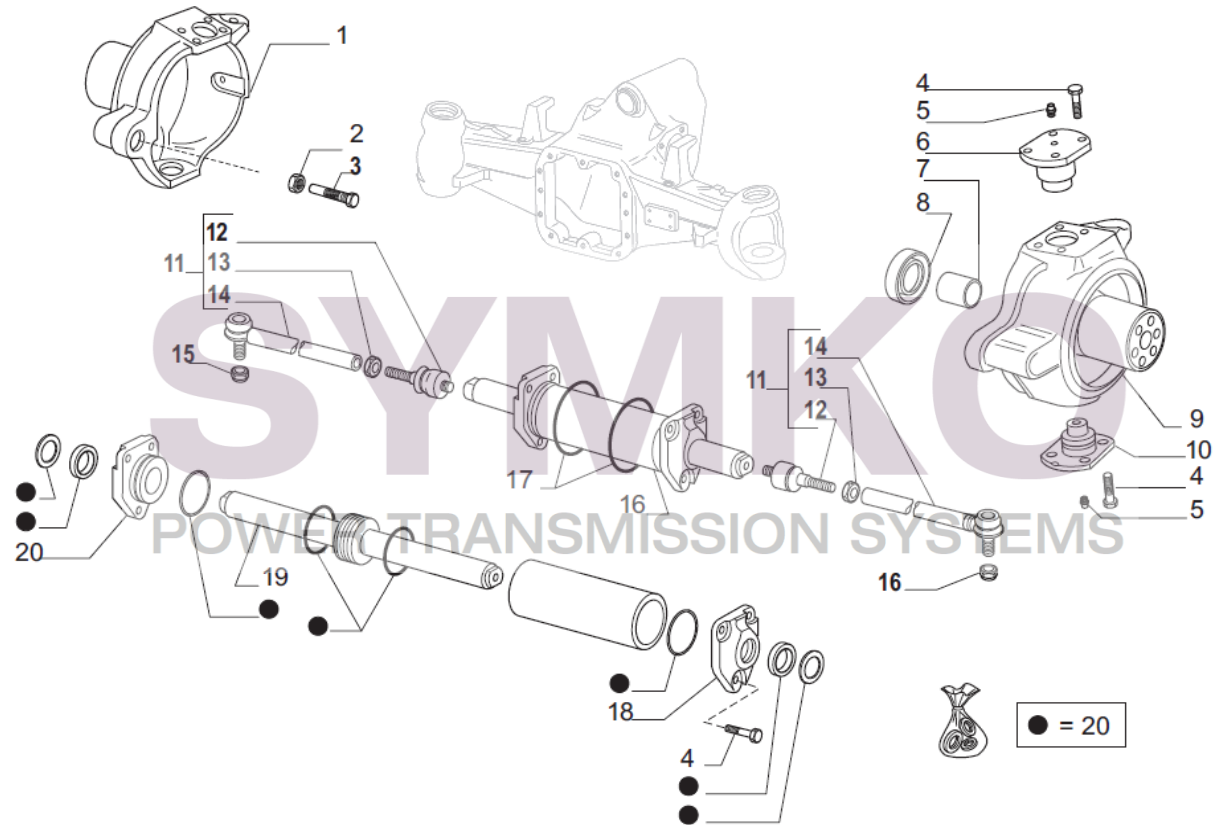

SYMKO

POWER TRANSMISSION SYSTEMS

VUES PONT CARRARO N° 127818

Vue N°2

SYMKO – Parc d’activité de Tournebride – 23 Rue de la Guillauderie 44118
LA CHEVROLIERE

Tél : 02 51 70 13 13

contact@symko.fr

www.symko.fr