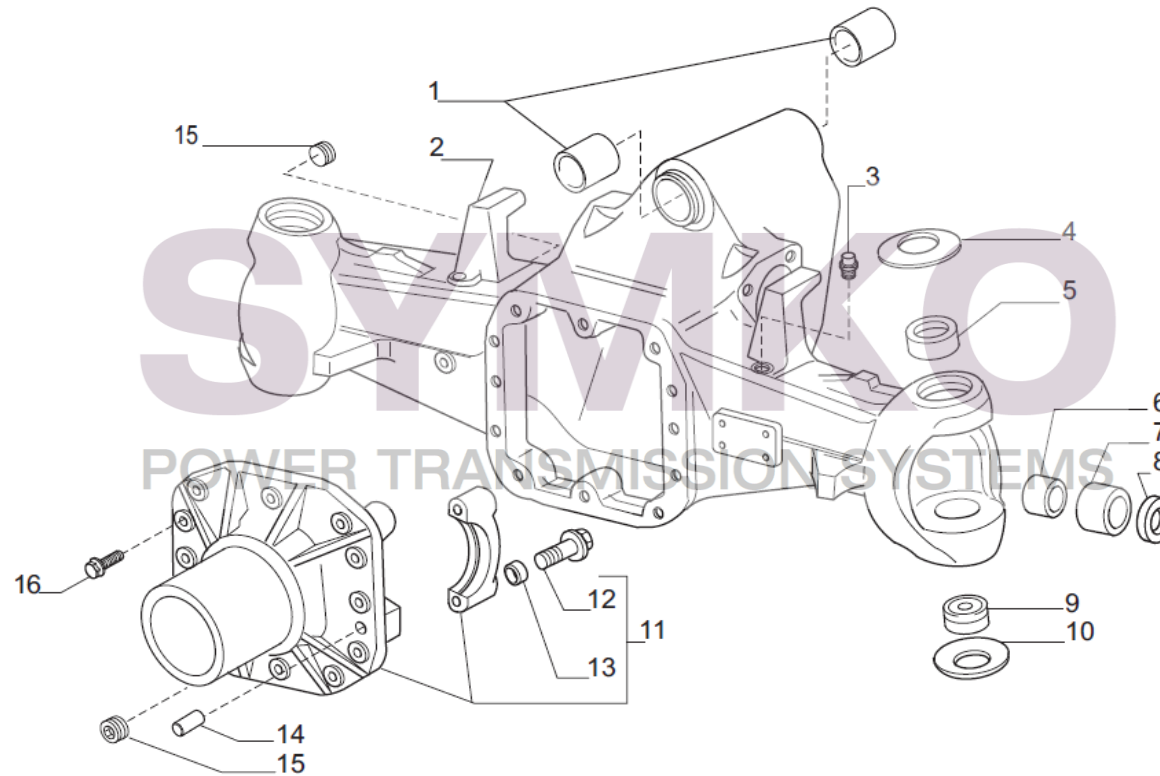

SYMKO

POWER TRANSMISSION SYSTEMS

VUES PONT CARRARO N° 127818

Vue N°1

SYMKO – Parc d’activité de Tournebride – 23 Rue de la Guillauderie 44118
LA CHEVROLIERE

Tél : 02 51 70 13 13

contact@symko.fr

www.symko.fr