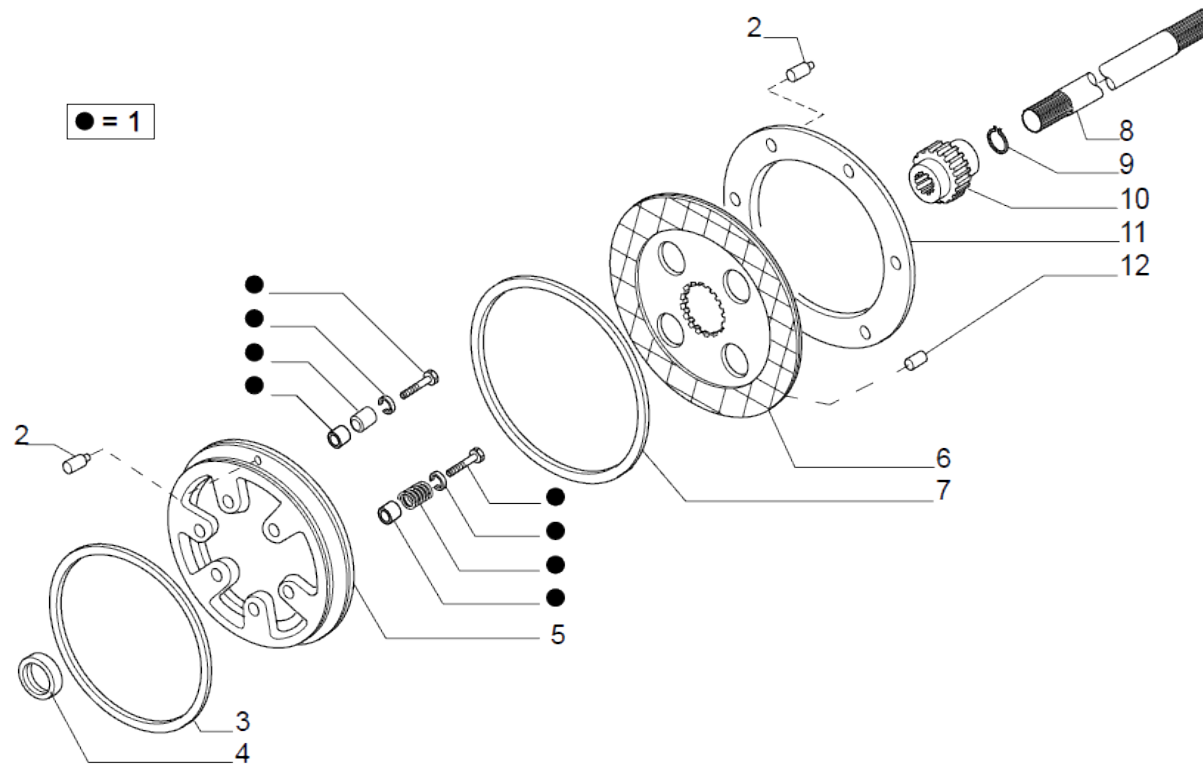

contact@symko.fr

www.symko.fr

SYMKO

POWER TRANSMISSION SYSTEMS

VUES PONT CARRARO N° 128031

Vue N°6

SYMKO – Parc d’activité de Tournebride – 23 Rue de la Guillauderie 44118
LA CHEVROLIERE

Tél: 02 51 70 13 13 - fax: 02 51 70 04 04