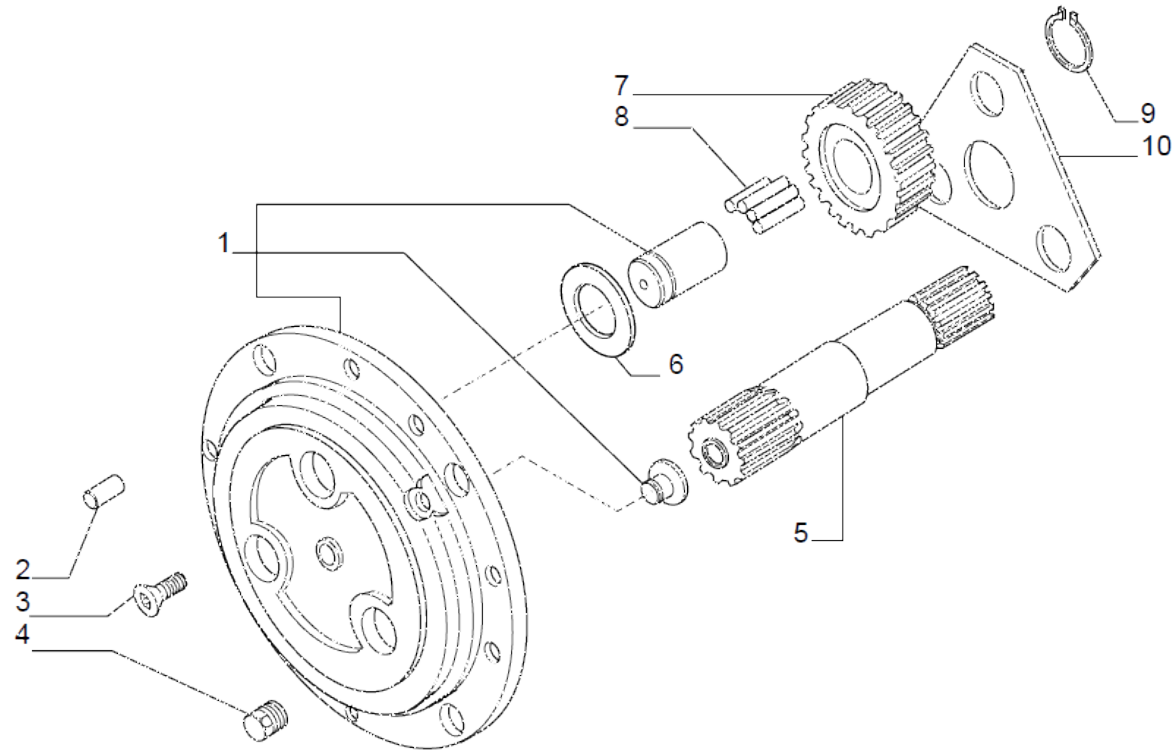

contact@symko.fr

www.symko.fr

SYMKO

POWER TRANSMISSION SYSTEMS

VUES PONT CARRARO N° 128031

Vue N°7

SYMKO – Parc d'activité de Tournebride – 23 Rue de la Guillauderie 44118
LA CHEVROLIERE

Tél: 02 51 70 13 13 - fax: 02 51 70 04 04