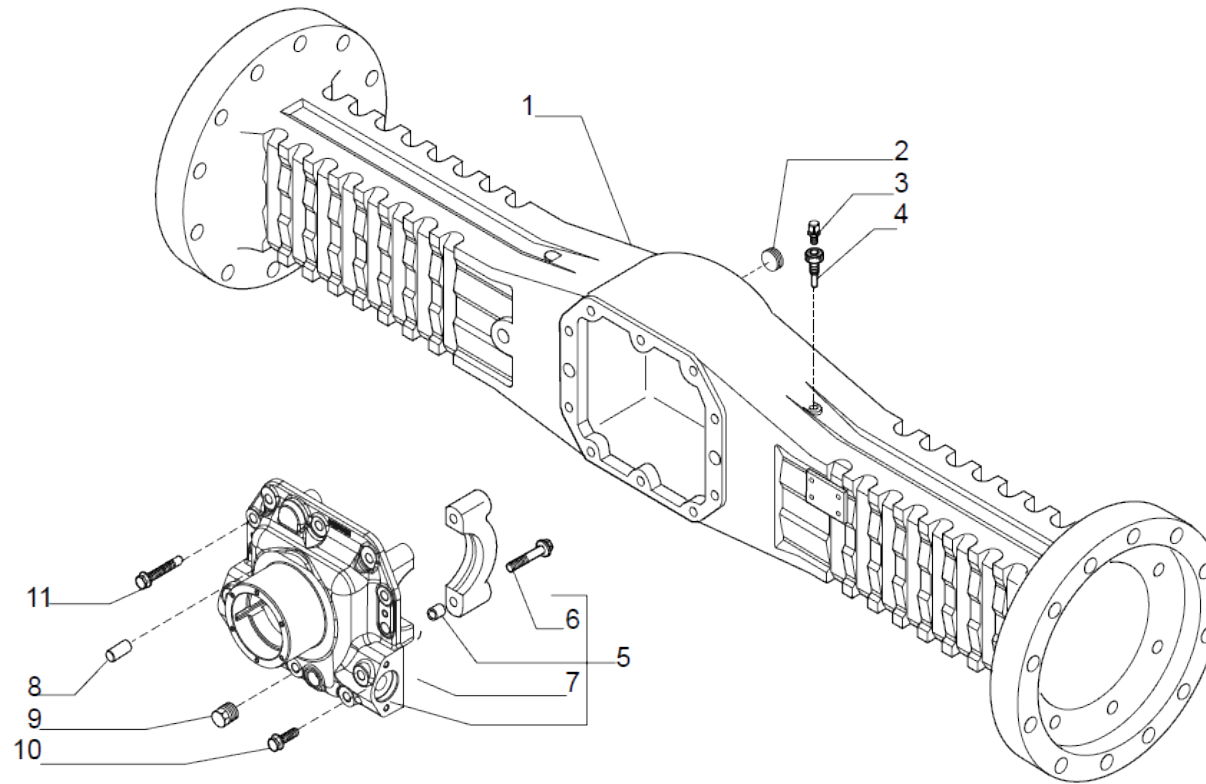

VUES PONT CARRARO N° 128031

Vue N°1

SYMKO – Parc d’activité de Tournebride – 23 Rue de la Guillauderie 44118
LA CHEVROLIERE

Tél: 02 51 70 13 13 - fax: 02 51 70 04 04

contact@symko.fr

www.symko.fr

VUES PONT CARRARO N° 128031