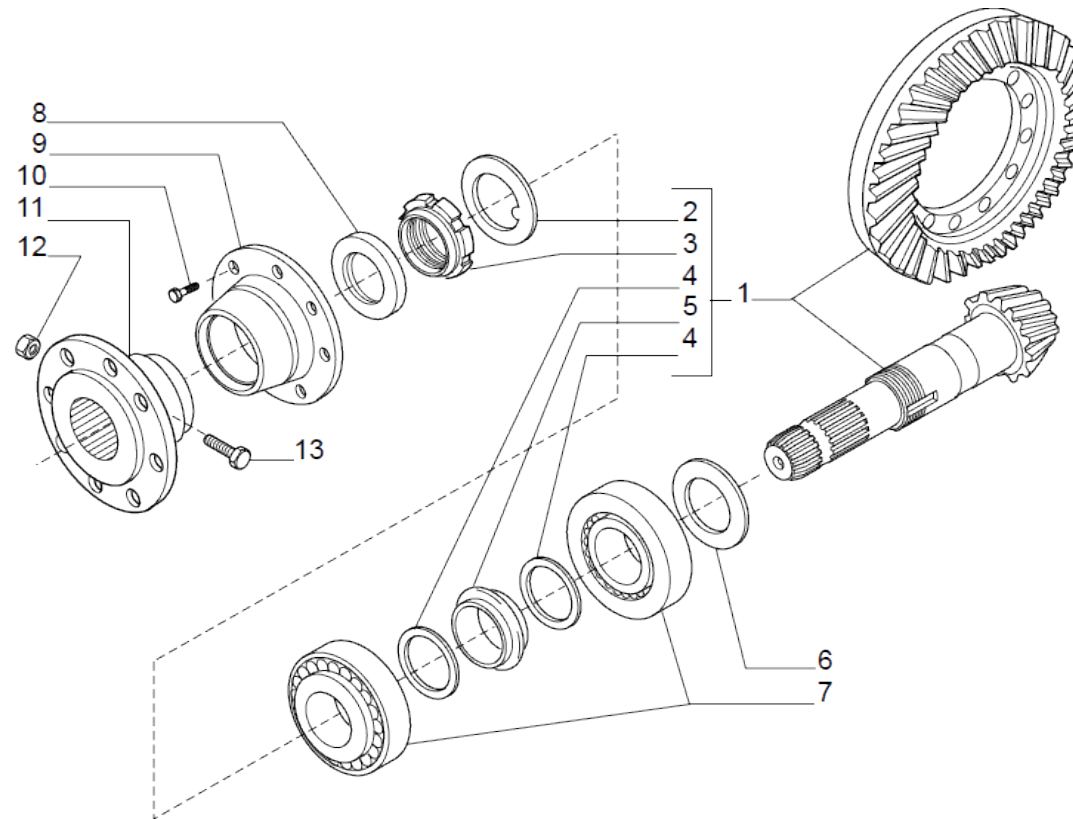

VUES PONT CARRARO N° 128031

Vue N°2

SYMKO – Parc d’activité de Tournebride – 23 Rue de la Guillauderie 44118
LA CHEVROLIERE

Tél: 02 51 70 13 13 - fax: 02 51 70 04 04

contact@symko.fr

www.symko.fr