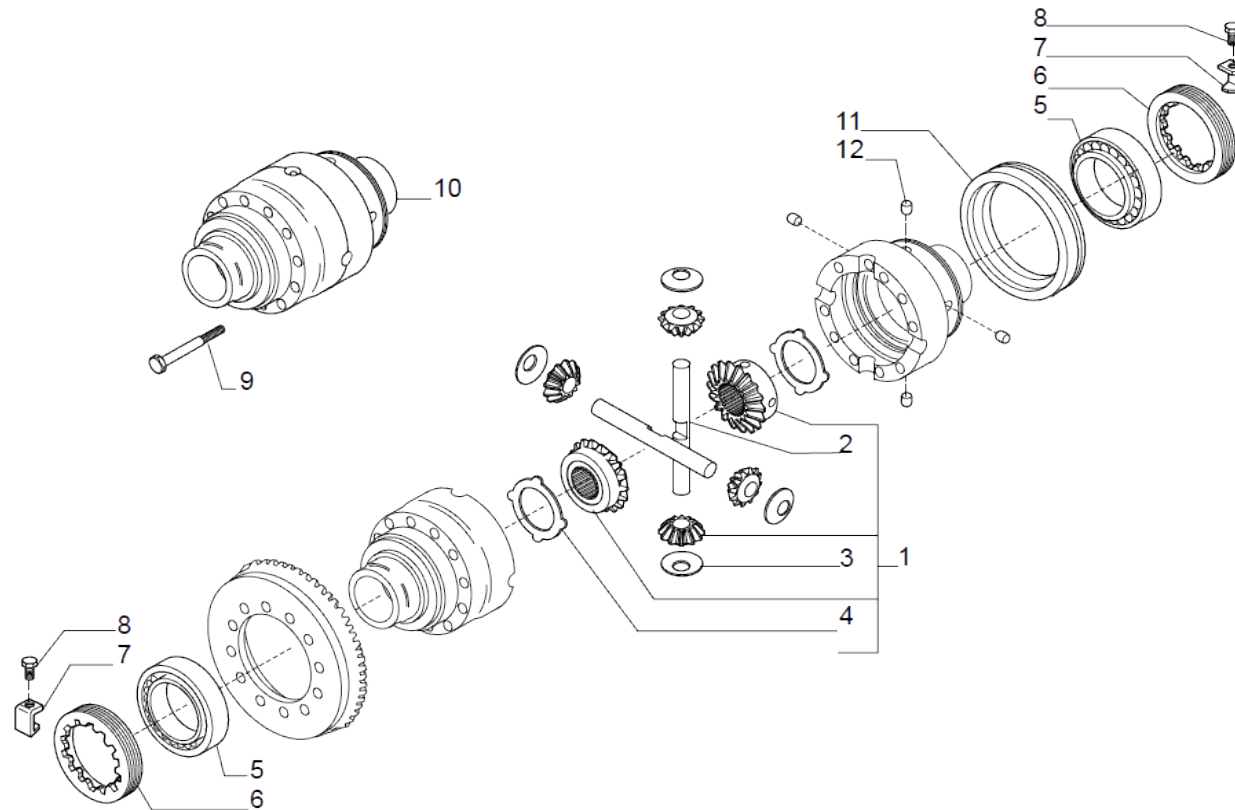

SYMKO

POWER TRANSMISSION SYSTEMS

VUES PONT CARRARO N° 128031

Vue N°3

SYMKO – Parc d’activité de Tournebride – 23 Rue de la Guillauderie 44118
LA CHEVROLIERE

Tél: 02 51 70 13 13 - fax: 02 51 70 04 04

contact@symko.fr

www.symko.fr