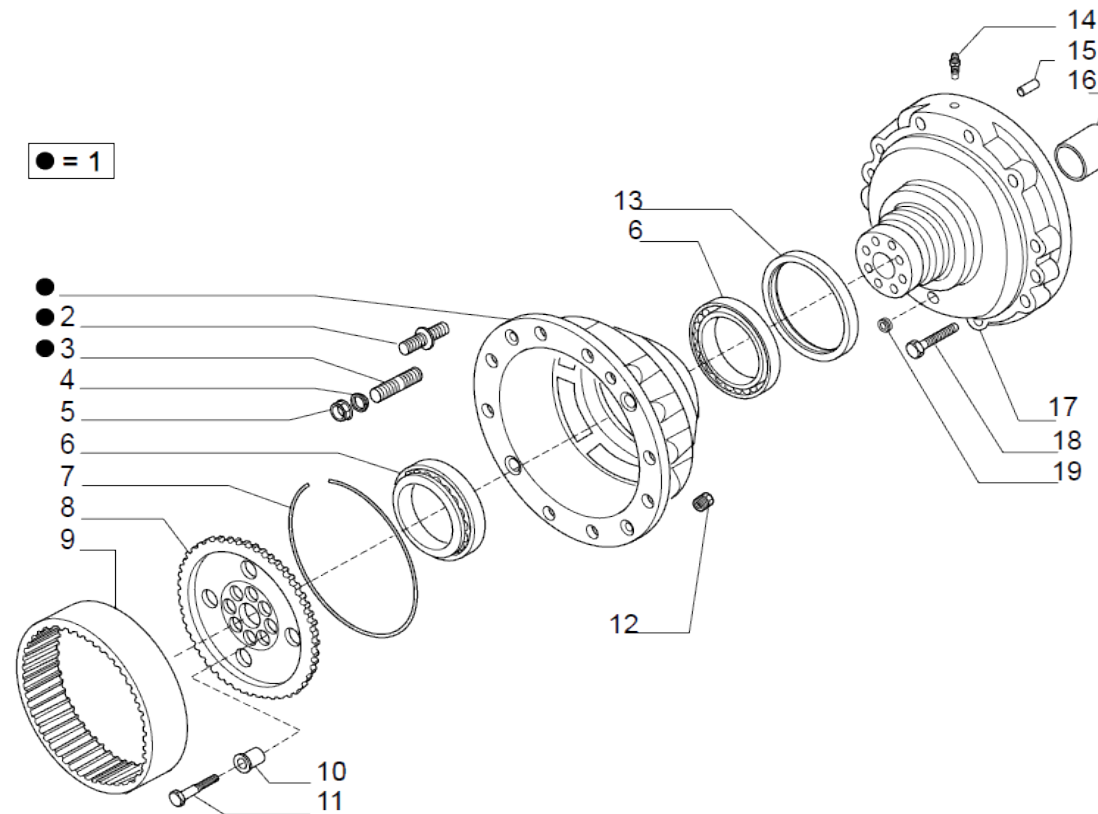

VUES PONT CARRARO N° 128031

Vue N°5

SYMKO – Parc d'activité de Tournebride – 23 Rue de la Guillauderie 44118
LA CHEVROLIERE

Tél: 02 51 70 13 13 - fax: 02 51 70 04 04

contact@symko.fr

www.symko.fr