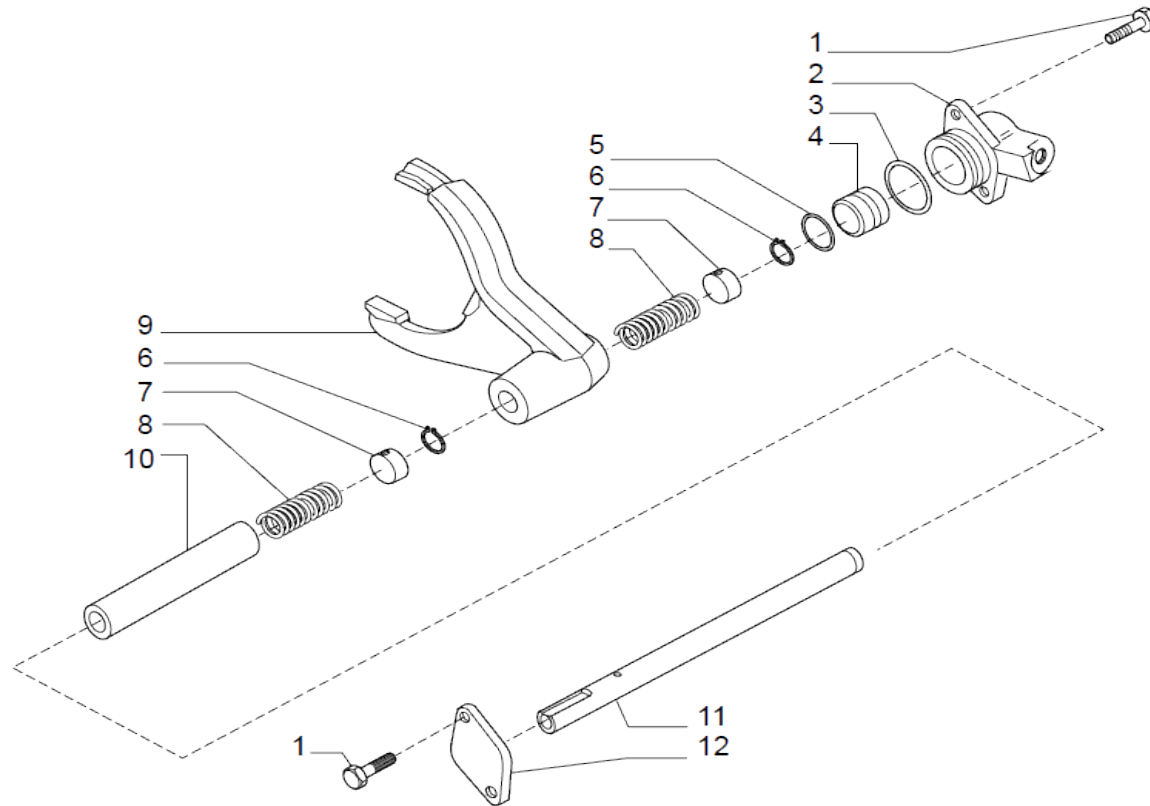

Vue N°3

SYMKO – Parc d’activité de Tournebride – 23 Rue de la Guillauderie 44118
LA CHEVROLIERE

Tél: 02 51 70 13 13 - fax: 02 51 70 04 04

contact@symko.fr

www.symko.fr

VUES PONT CARRARO N° 128031

Vue N°4

SYMKO – Parc d'activité de Tournebride – 23 Rue de la Guillauderie 44118
LA CHEVROLIERE