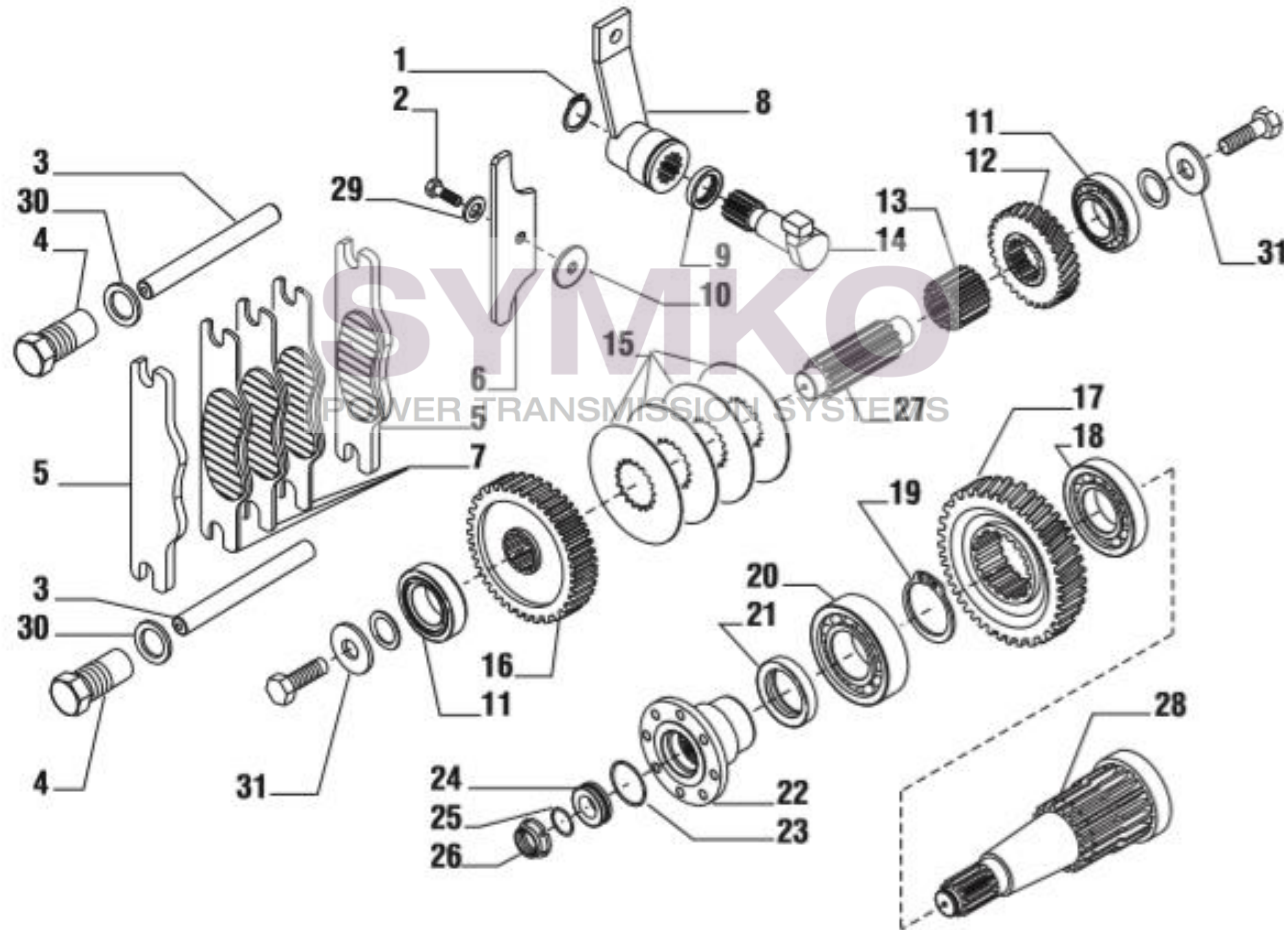

contact@symko.fr

www.symko.fr

SYMKO

POWER TRANSMISSION SYSTEMS

VUES PONT CARRARO N°129691

Vue N°11

SYMKO – Parc d’activité de Tournebride – 23 Rue de la Guillauderie 44118
LA CHEVROLIERE

Tél : 02 51 70 13 13 - fax : 02 51 70 04 04