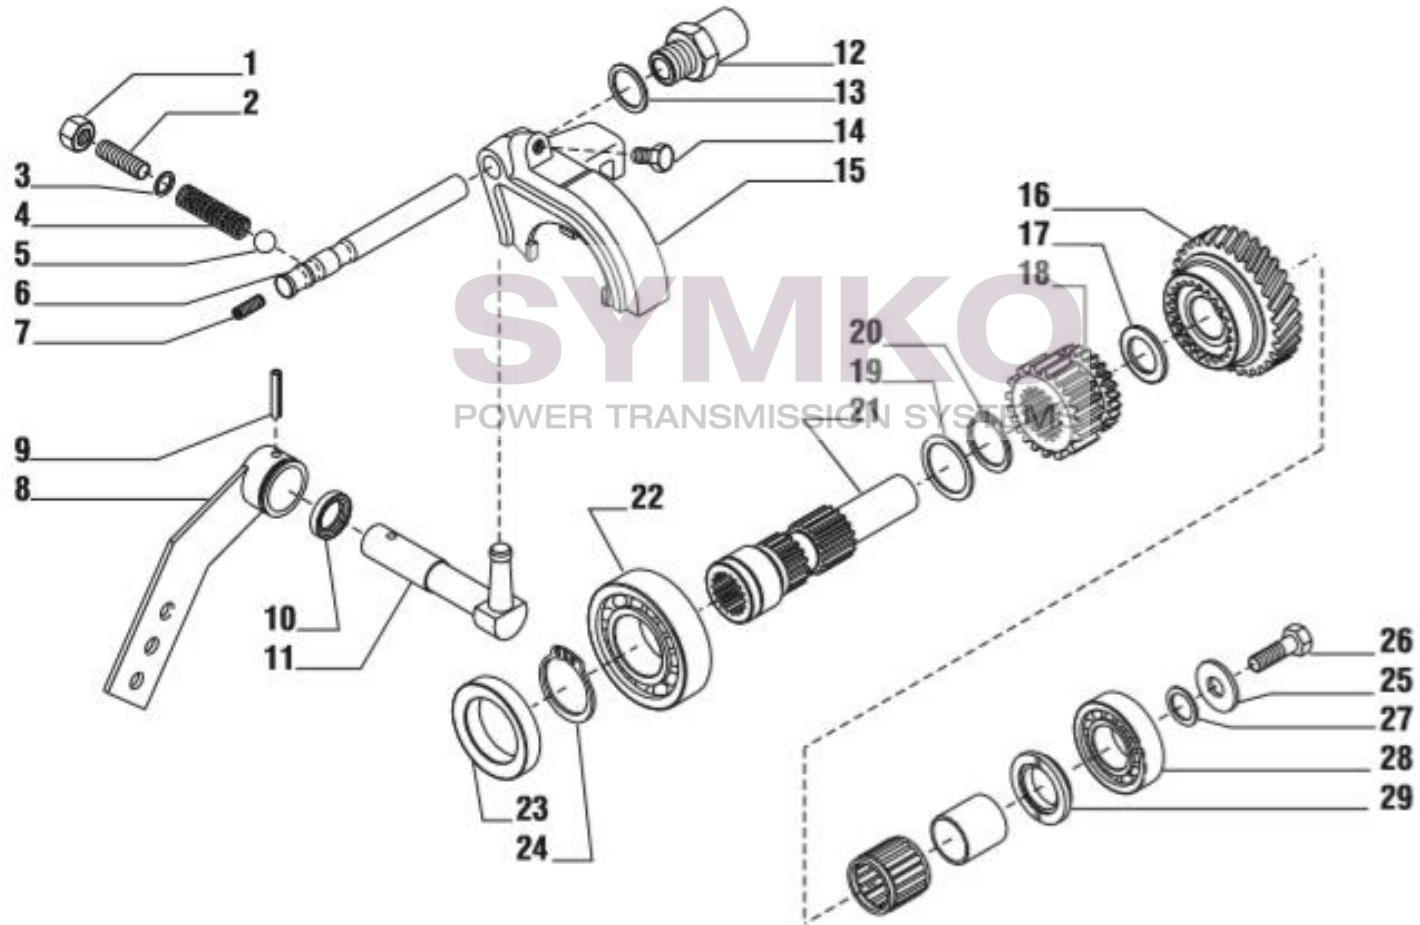

contact@symko.fr

www.symko.fr

SYMKO

POWER TRANSMISSION SYSTEMS

VUES PONT CARRARO N°129691

Vue N°9

SYMKO – Parc d’activité de Tournebride – 23 Rue de la Guillauderie 44118
LA CHEVROLIERE

Tél : 02 51 70 13 13 - fax : 02 51 70 04 04