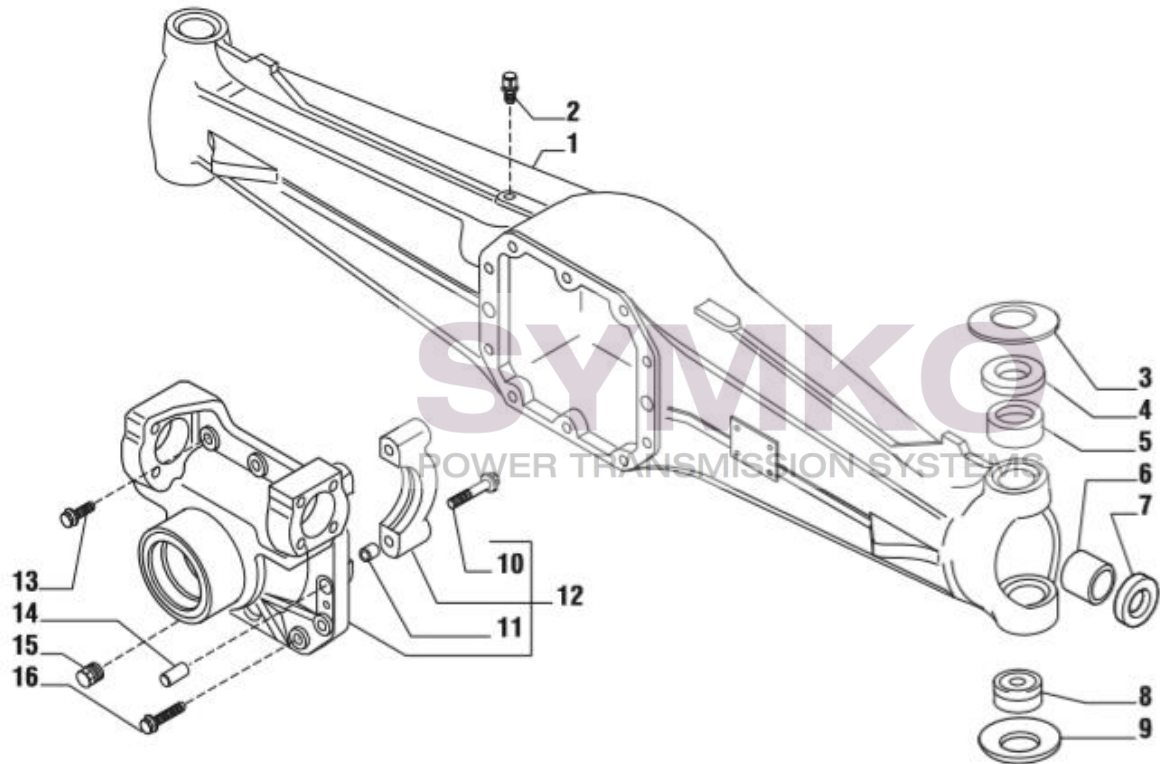

SYMKO

POWER TRANSMISSION SYSTEMS

VUES PONT CARRARO N°129691

Vue N°1

SYMKO – Parc d’activité de Tournebride – 23 Rue de la Guillauderie 44118
LA CHEVROLIERE

Tél : 02 51 70 13 13 - fax : 02 51 70 04 04

contact@symko.fr

www.symko.fr