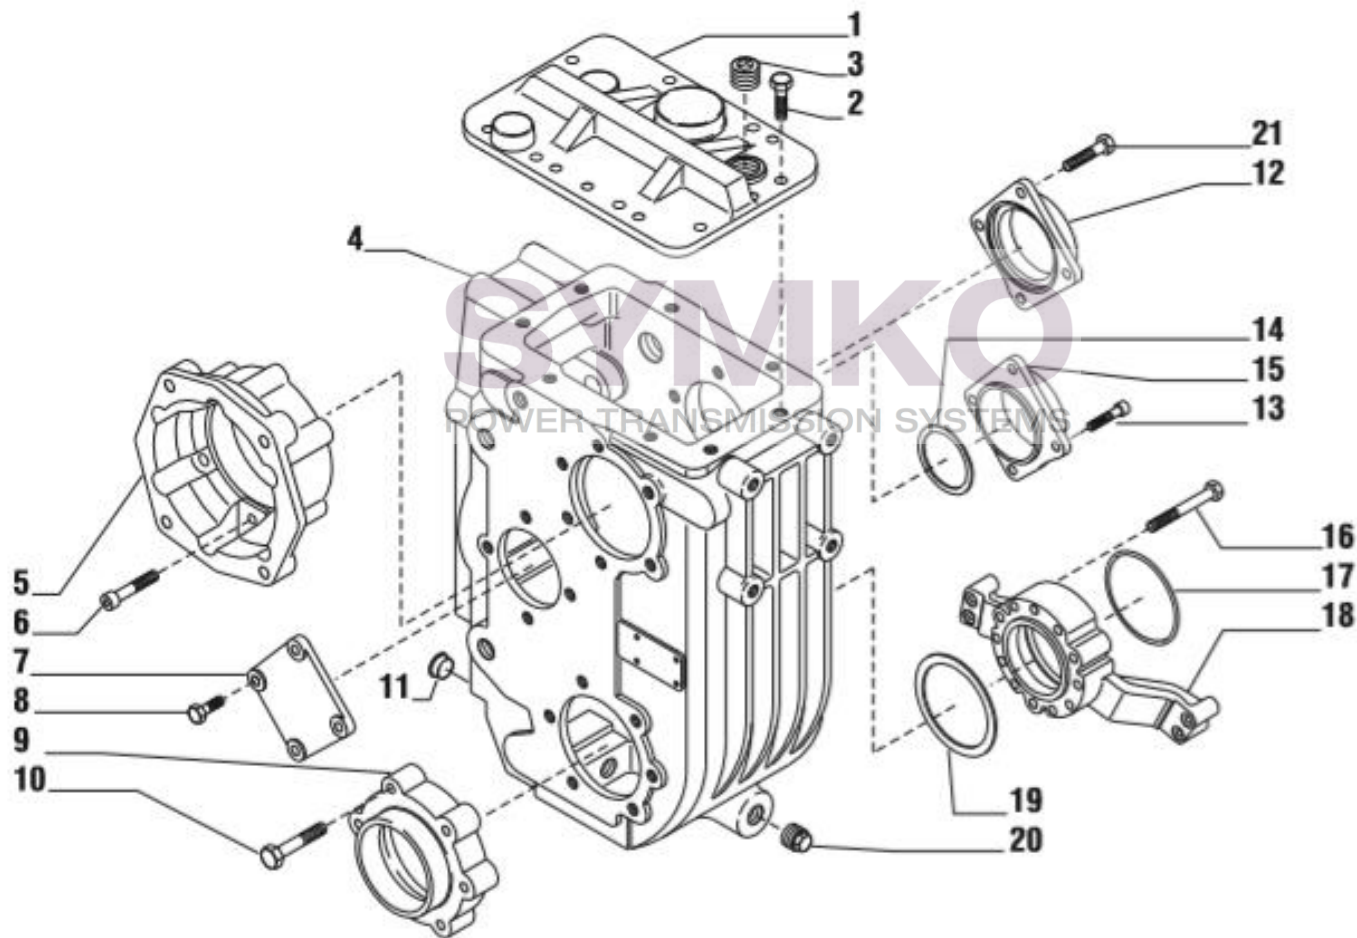

contact@symko.fr

www.symko.fr

SYMKO

POWER TRANSMISSION SYSTEMS

VUES PONT CARRARO N°129691

Vue N°8

SYMKO – Parc d’activité de Tournebride – 23 Rue de la Guillauderie 44118
LA CHEVROLIERE

Tél : 02 51 70 13 13 - fax : 02 51 70 04 04