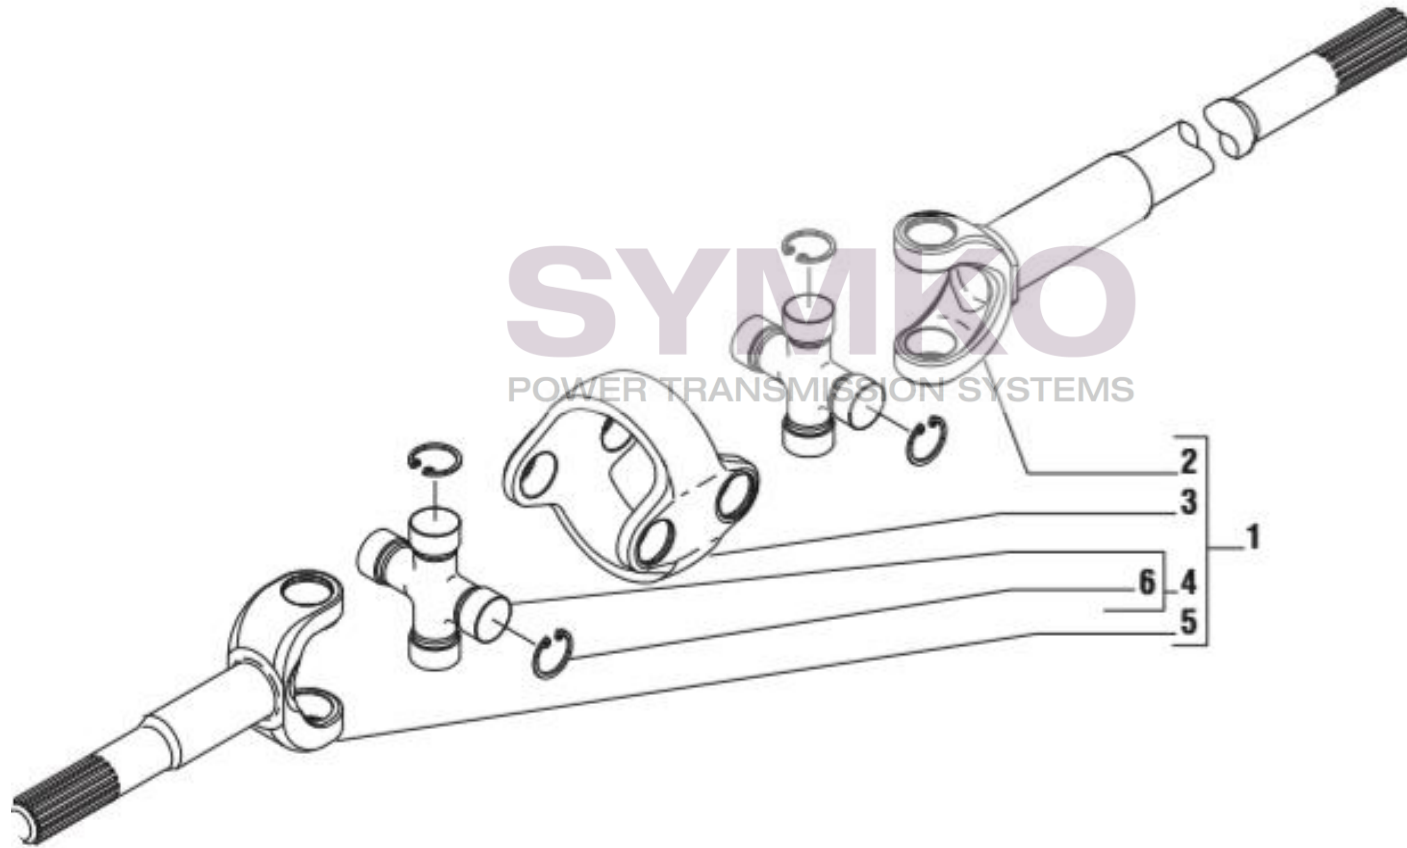

SYMKO

POWER TRANSMISSION SYSTEMS

VUES PONT CARRARO N°129691

Vue N°5

SYMKO – Parc d’activité de Tournebride – 23 Rue de la Guillauderie 44118
LA CHEVROLIERE

Tél : 02 51 70 13 13 - fax : 02 51 70 04 04

contact@symko.fr

www.symko.fr