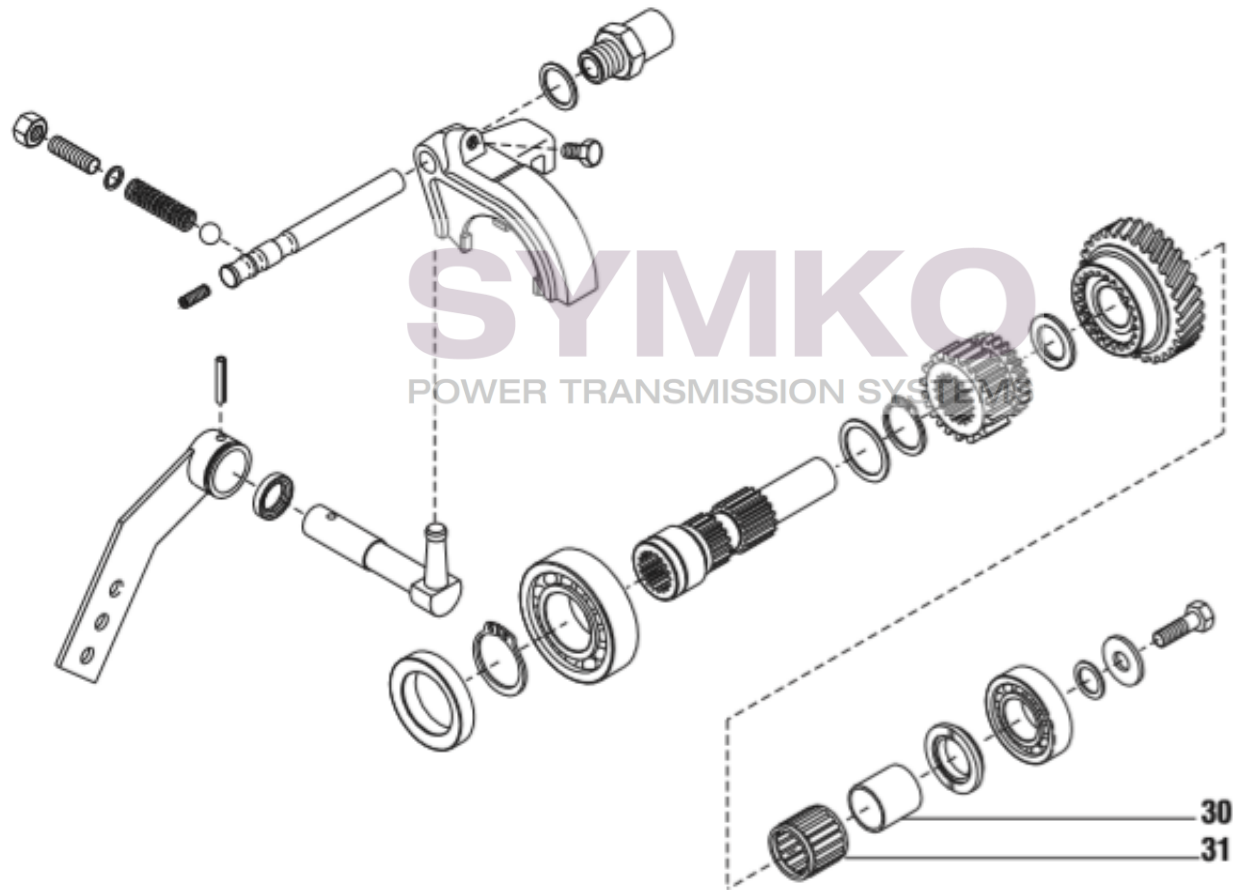

contact@symko.fr

www.symko.fr

SYMKO

POWER TRANSMISSION SYSTEMS

VUES PONT CARRARO N°129691

Vue N°10

SYMKO – Parc d’activité de Tournebride – 23 Rue de la Guillauderie 44118
LA CHEVROLIERE

Tél : 02 51 70 13 13 - fax : 02 51 70 04 04