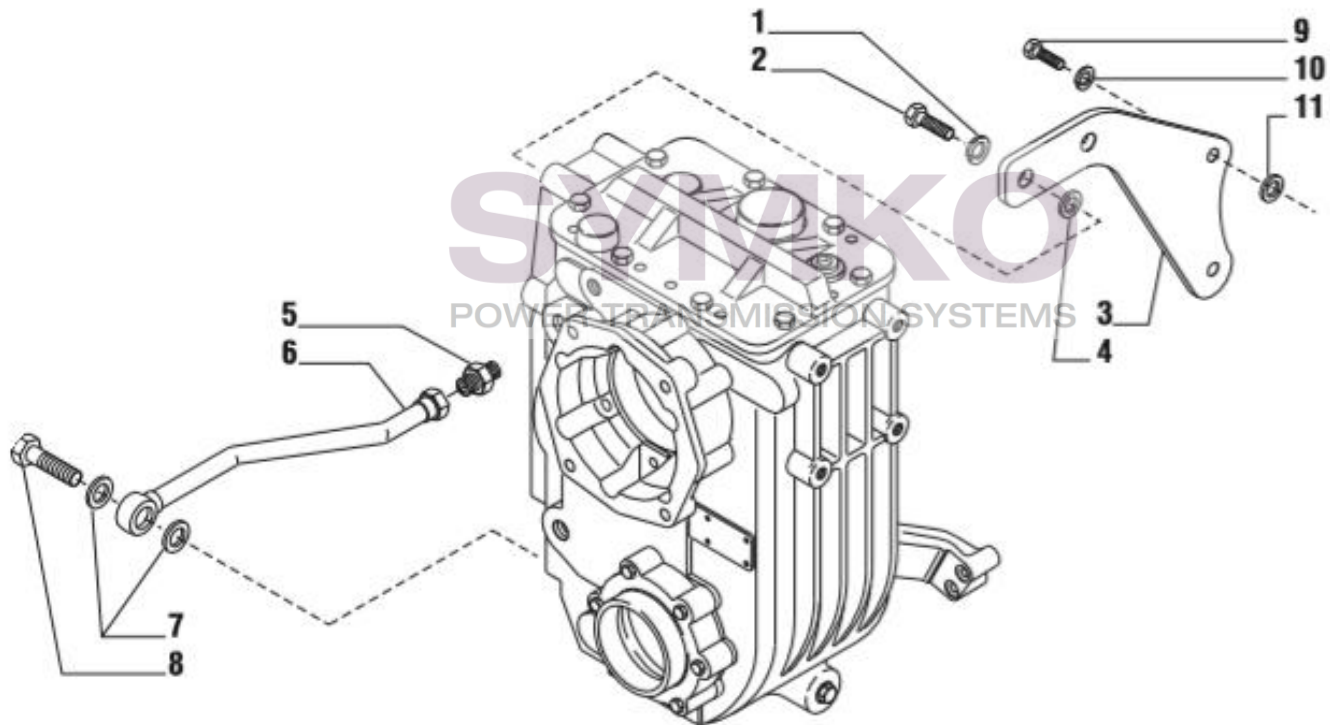

contact@symko.fr

www.symko.fr

SYMKO

POWER TRANSMISSION SYSTEMS

VUES PONT CARRARO N°129691

Vue N°13

SYMKO – Parc d’activité de Tournebride – 23 Rue de la Guillauderie 44118
LA CHEVROLIERE

Tél : 02 51 70 13 13 - fax : 02 51 70 04 04