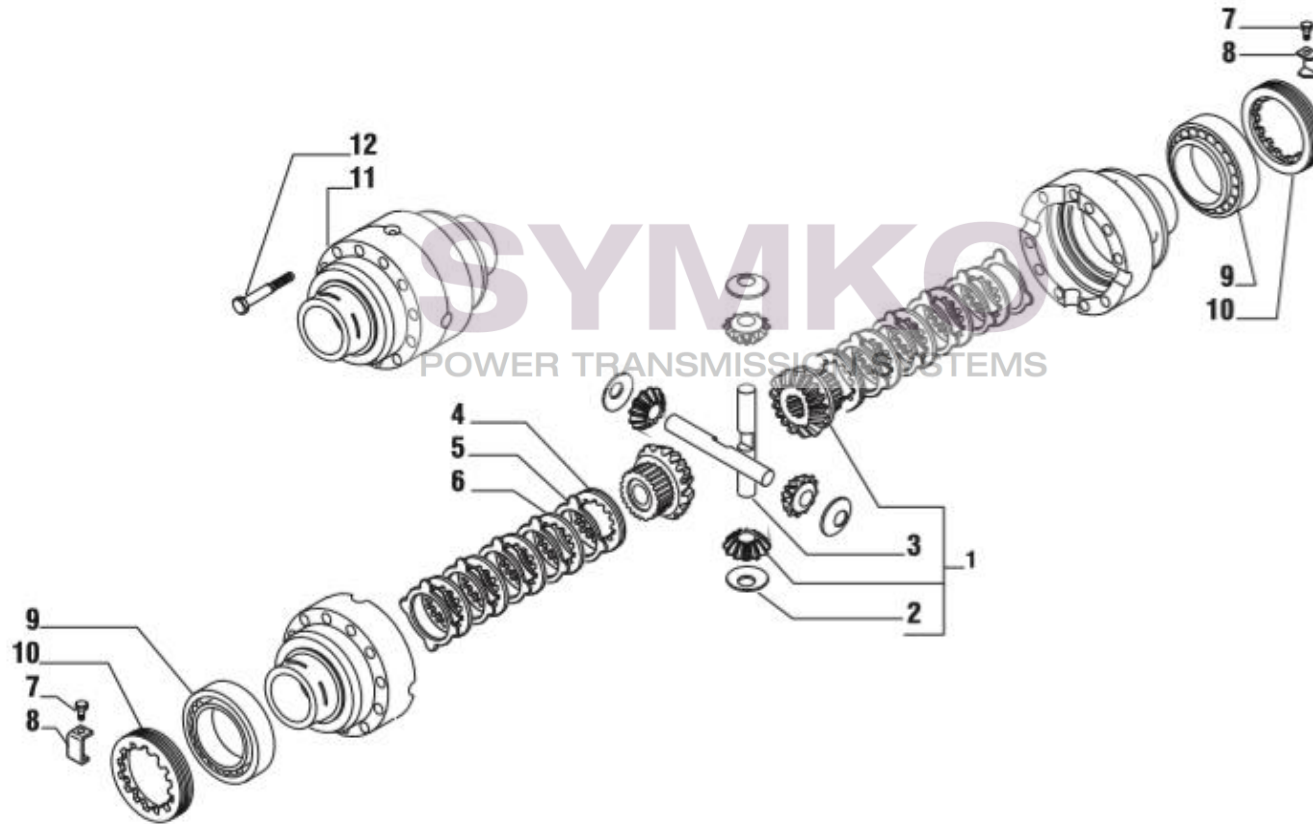

VUES PONT CARRARO N°129691

Vue N°4

SYMKO – Parc d’activité de Tournebride – 23 Rue de la Guillauderie 44118
LA CHEVROLIERE

Tél : 02 51 70 13 13 - fax : 02 51 70 04 04

contact@symko.fr

www.symko.fr