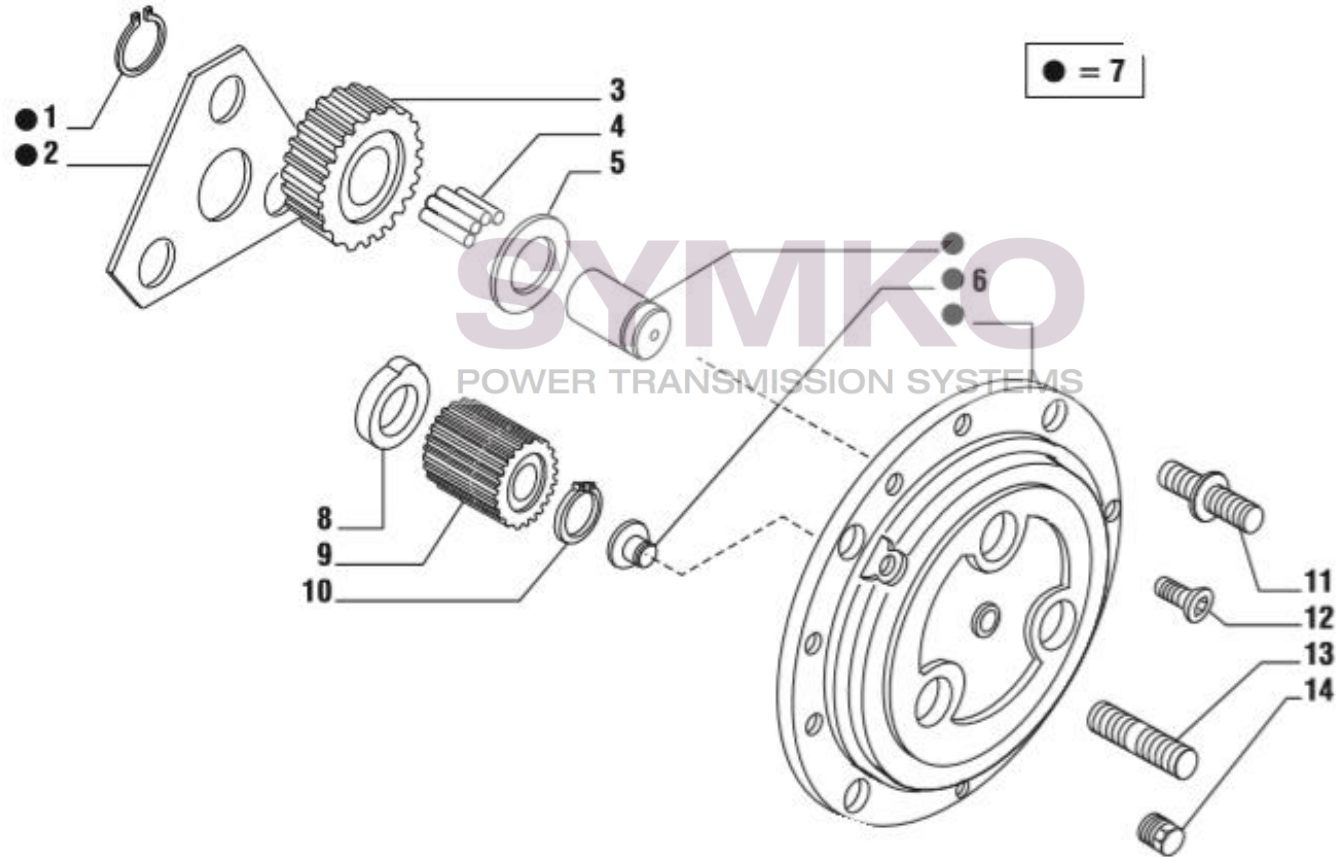

contact@symko.fr

www.symko.fr

SYMKO

POWER TRANSMISSION SYSTEMS

VUES PONT CARRARO N°129691

Vue N°7

SYMKO – Parc d’activité de Tournebride – 23 Rue de la Guillauderie 44118
LA CHEVROLIERE

Tél : 02 51 70 13 13 - fax : 02 51 70 04 04