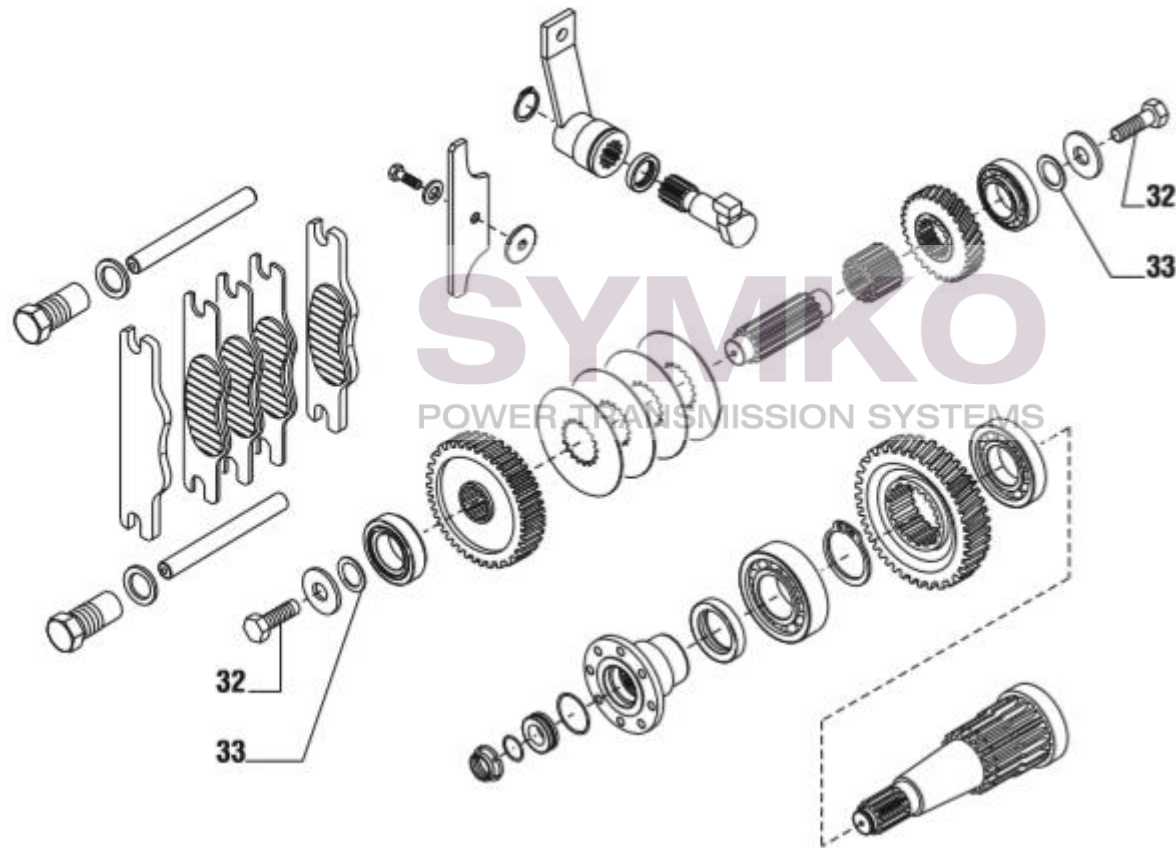

contact@symko.fr

www.symko.fr

SYMKO

POWER TRANSMISSION SYSTEMS

VUES PONT CARRARO N°129691

Vue N°12

SYMKO – Parc d'activité de Tournebride – 23 Rue de la Guillauderie 44118
LA CHEVROLIERE

Tél : 02 51 70 13 13 - fax : 02 51 70 04 04