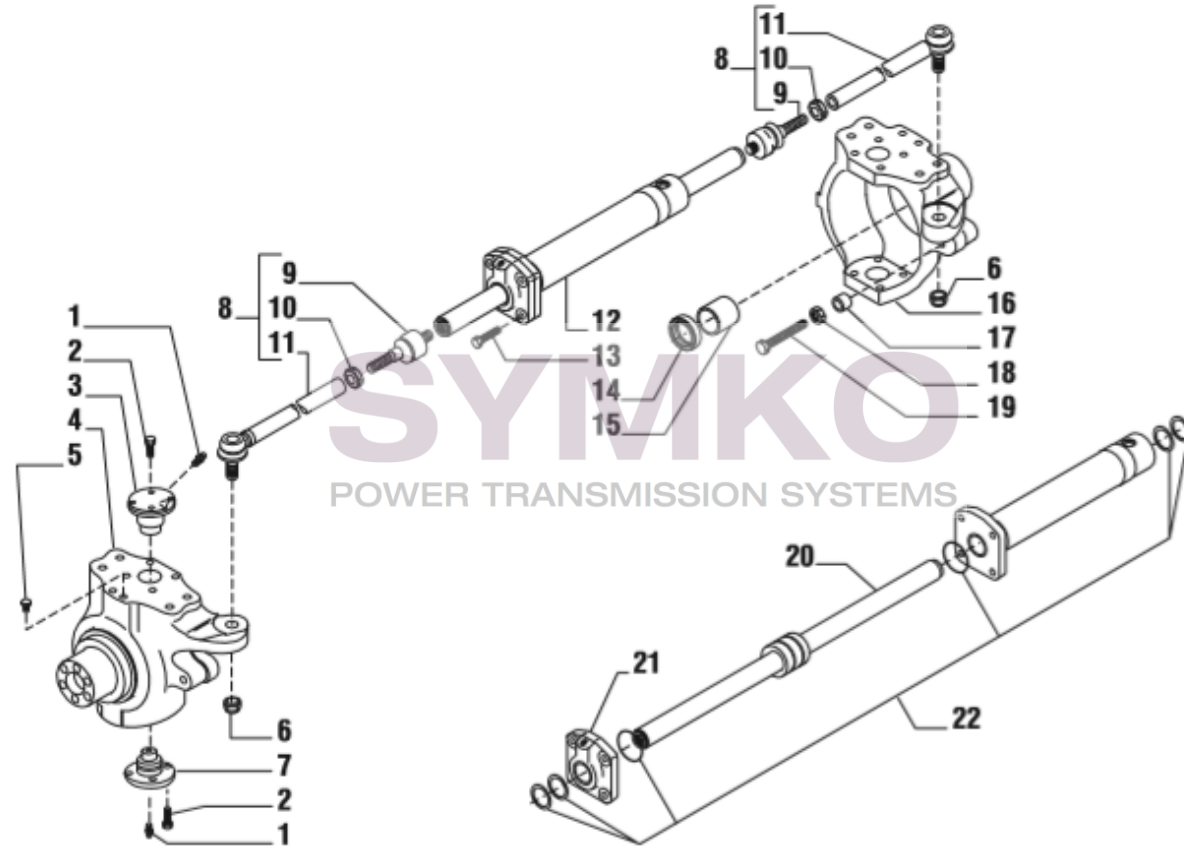

www.symko.fr

SYMKO

POWER TRANSMISSION SYSTEMS

VUES PONT CARRARO N°129691

Vue N°2

SYMKO – Parc d’activité de Tournebride – 23 Rue de la Guillauderie 44118
LA CHEVROLIERE

Tél : 02 51 70 13 13 - fax : 02 51 70 04 04