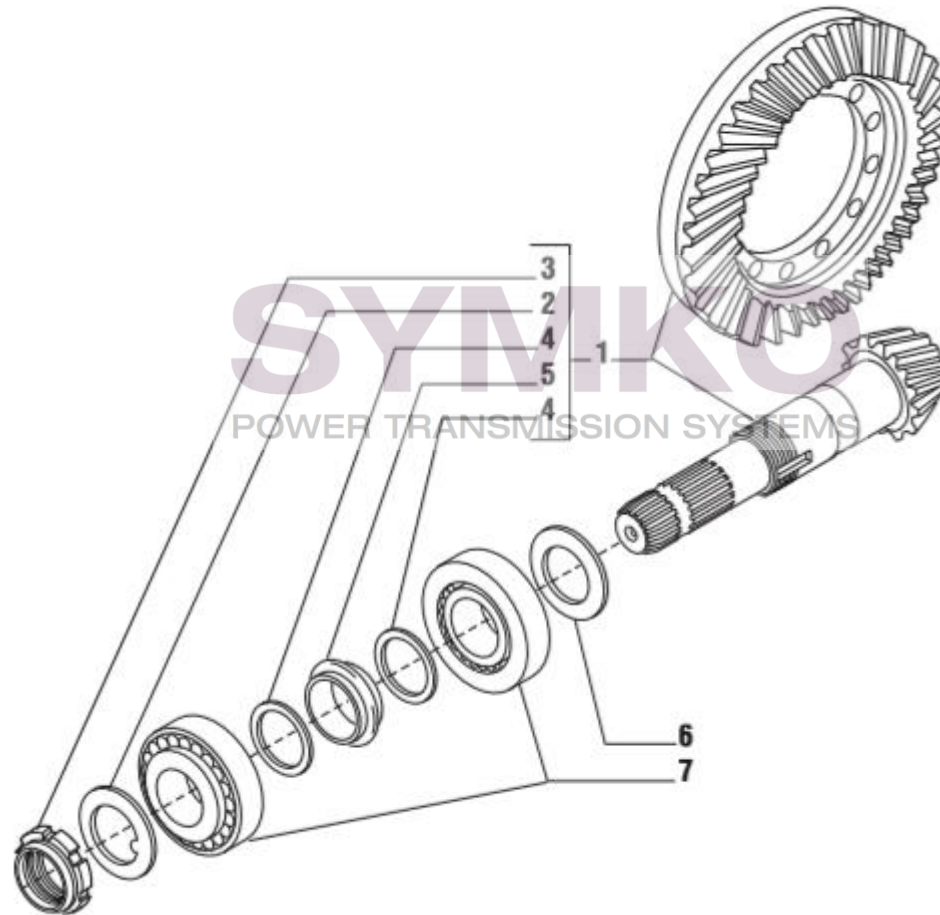

VUES PONT CARRARO N°129691

Vue N°3

SYMKO – Parc d’activité de Tournebride – 23 Rue de la Guillauderie 44118
LA CHEVROLIERE

Tél : 02 51 70 13 13 - fax : 02 51 70 04 04

contact@symko.fr

www.symko.fr