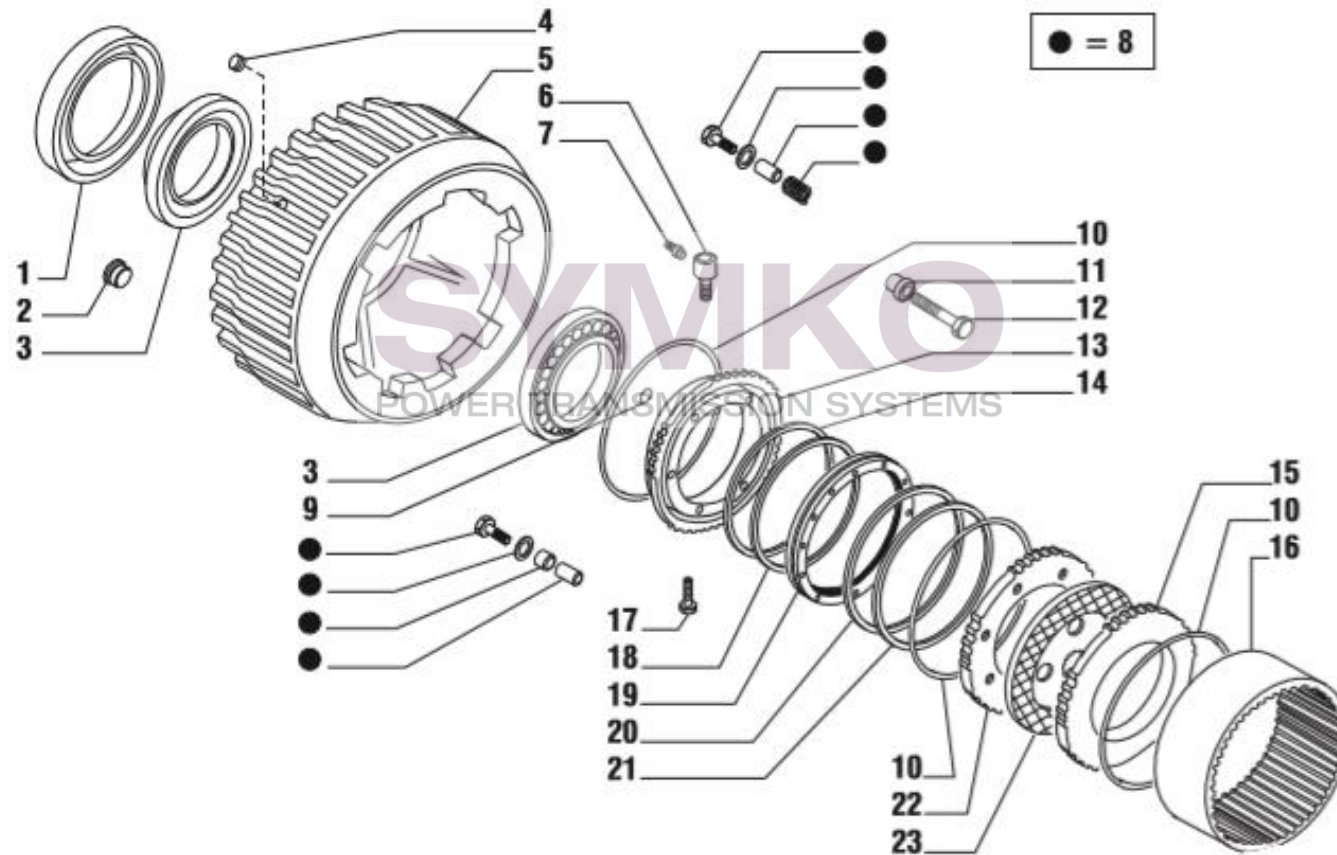

SYMKO

POWER TRANSMISSION SYSTEMS

VUES PONT CARRARO N°129691

Vue N°6

SYMKO – Parc d’activité de Tournebride – 23 Rue de la Guillauderie 44118
LA CHEVROLIERE

Tél : 02 51 70 13 13 - fax : 02 51 70 04 04

contact@symko.fr

www.symko.fr