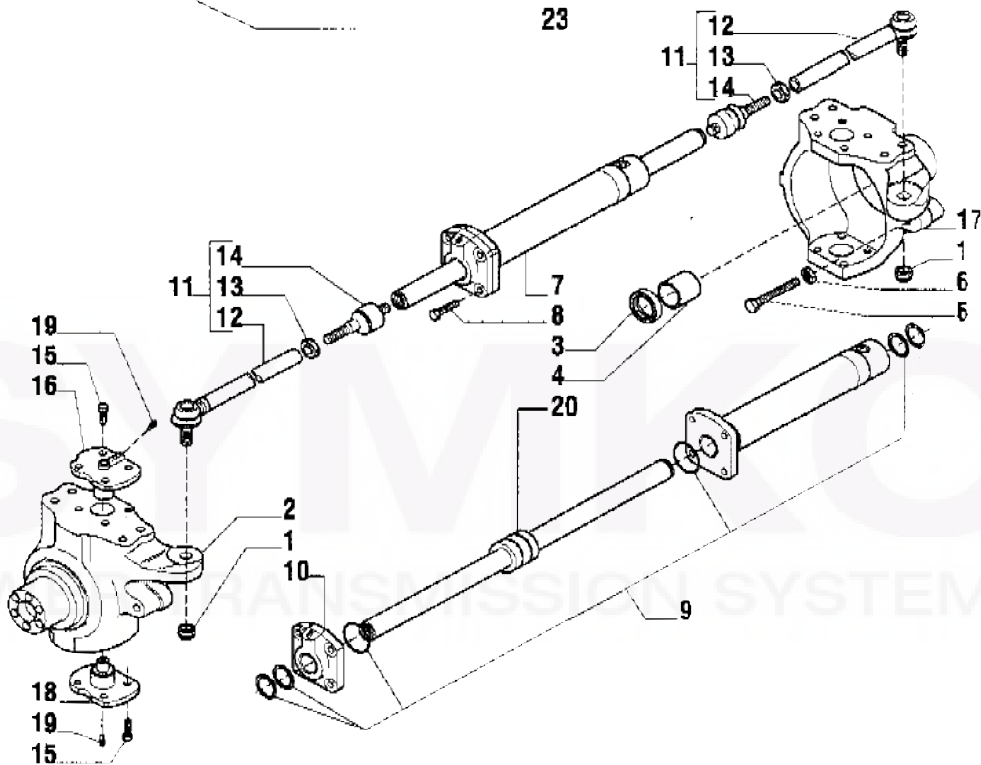

VUES PONT CARRARO N° 129945

Vue N°1

Vue N°2

SYMKO – Parc d'activité de Tournebride – 23 Rue de la Guillauderie 44118
LA CHEVROLIERE

Tél : 02 51 70 13 13 - fax : 02 51 70 04 04

contact@symko.fr

www.symko.fr

VUES PONT CARRARO N° 129945