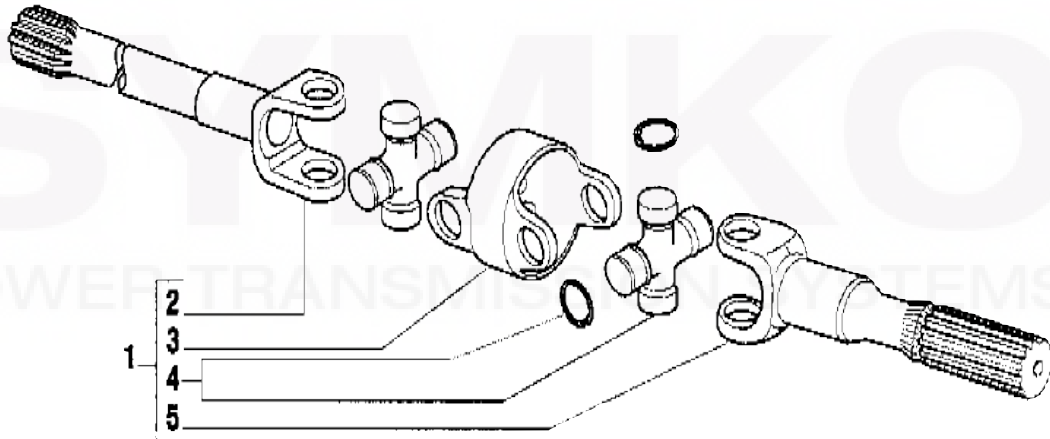

SYMKO – Parc d'activité de Tournebride – 23 Rue de la Guillauderie 44118
LA CHEVROLIERE

Tél : 02 51 70 13 13 - fax : 02 51 70 04 04

contact@symko.fr

www.symko.fr

VUES PONT CARRARO N° 129945

Vue N°5

Vue N°6

SYMKO – Parc d'activité de Tournebride – 23 Rue de la Guillauderie 44118
LA CHEVROLIERE