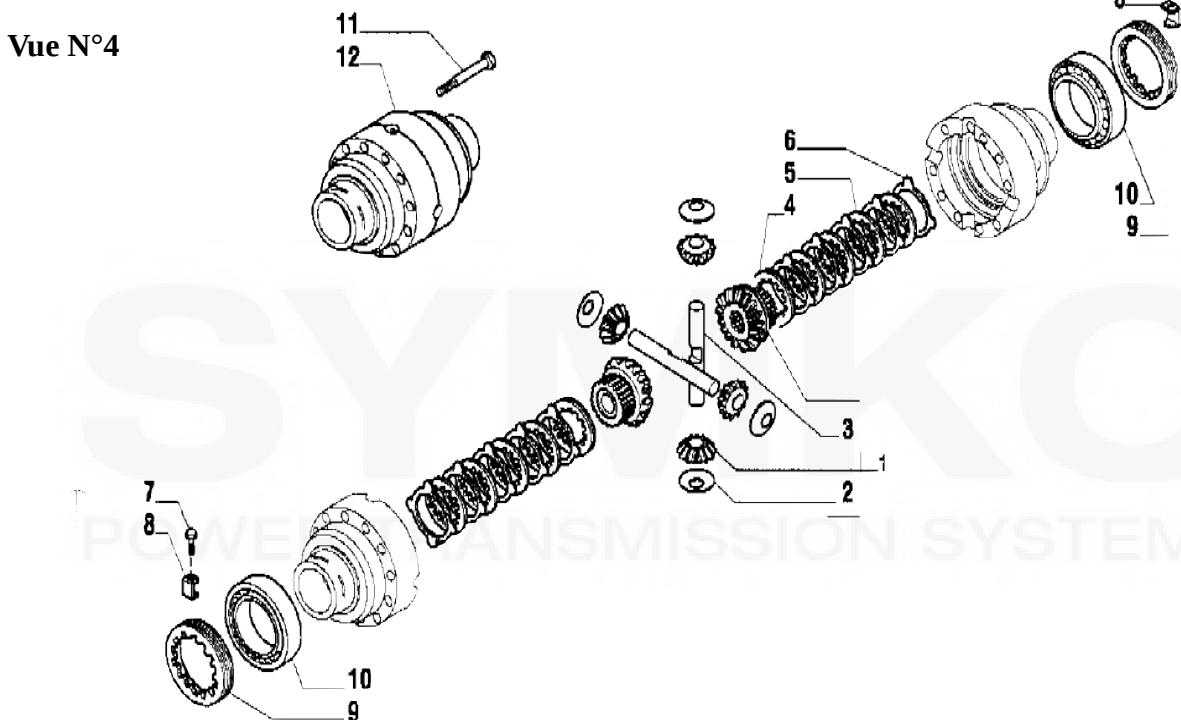

VUES PONT CARRARO N° 129945

Vue N°1

Vue N°2

SYMKO – Parc d'activité de Tournebride – 23 Rue de la Guillauderie 44118
LA CHEVROLIERE

Tél : 02 51 70 13 13 - fax : 02 51 70 04 04

contact@symko.fr

www.symko.fr

VUES PONT CARRARO N° 129945