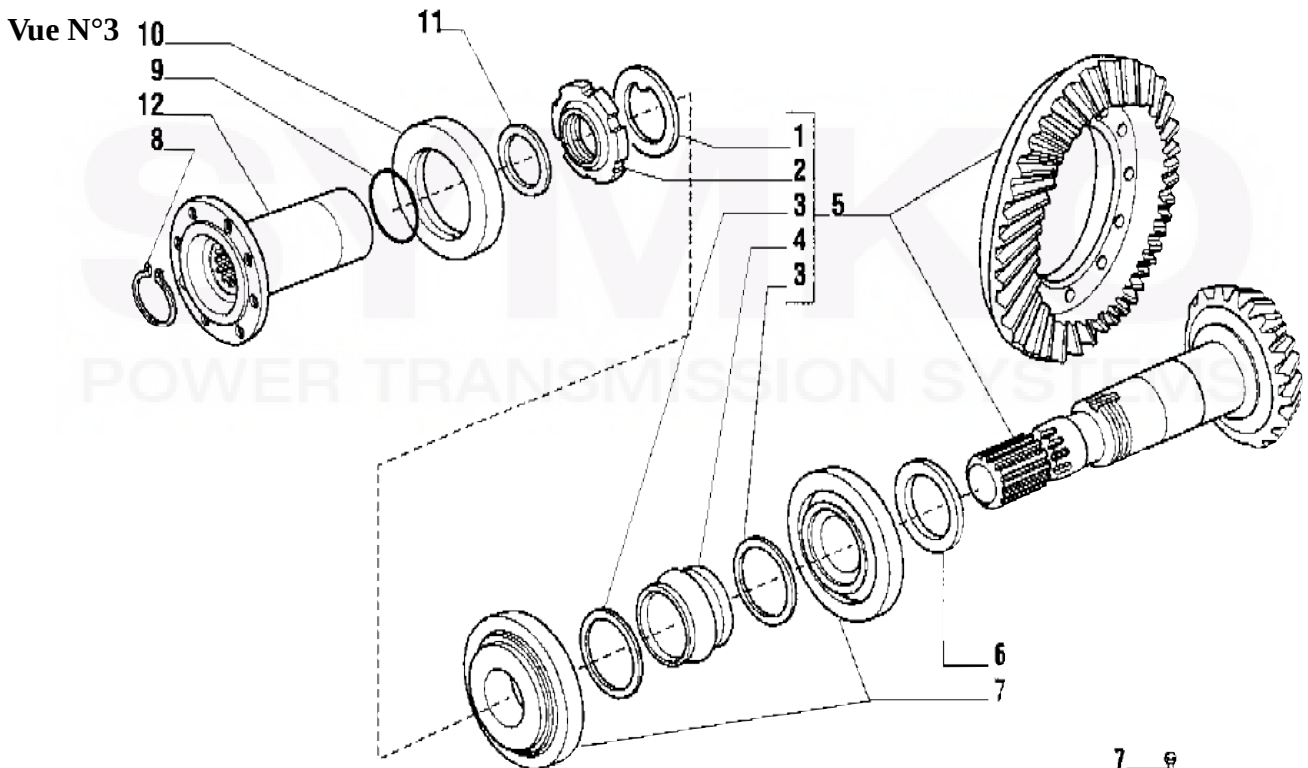

VUES PONT CARRARO N° 129945

Vue N°1

Vue N°2

SYMKO – Parc d'activité de Tournebride – 23 Rue de la Guillauderie 44118
LA CHEVROLIERE

Tél : 02 51 70 13 13 - fax : 02 51 70 04 04

contact@symko.fr

www.symko.fr

VUES PONT CARRARO N° 129945