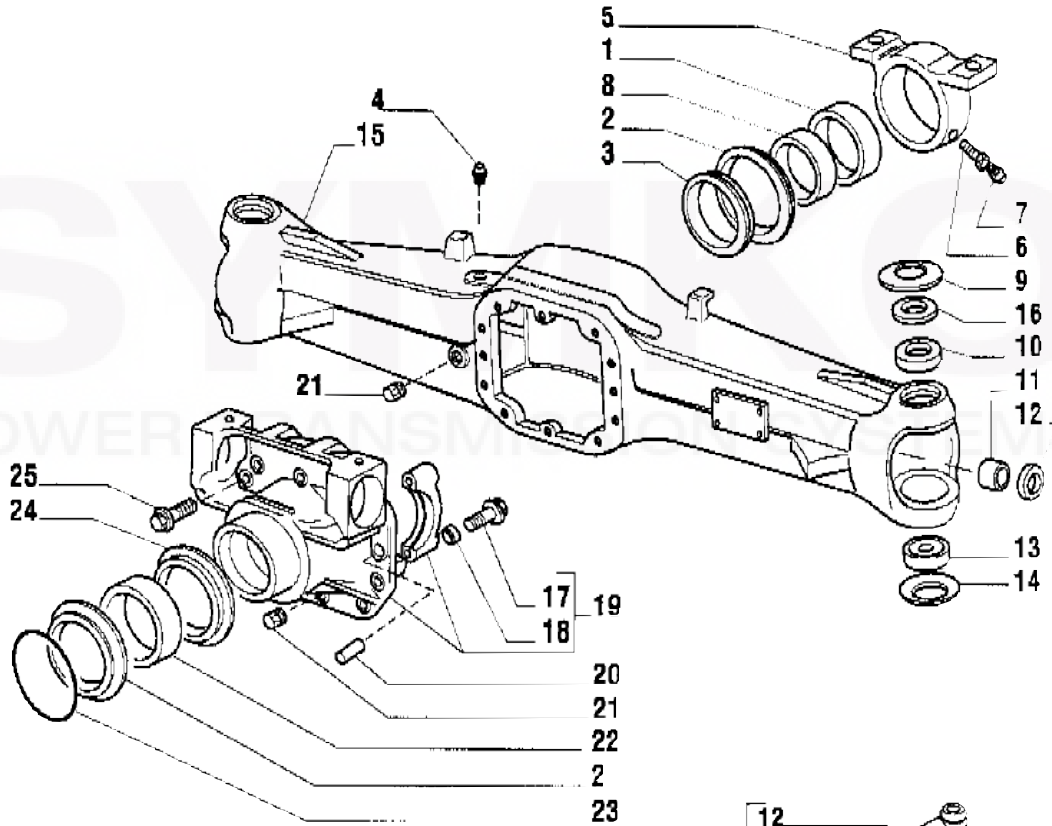

VUES PONT CARRARO N° 129945

Vue N°1

Vue N°2

SYMKO – Parc d'activité de Tournebride – 23 Rue de la Guillauderie 44118
LA CHEVROLIERE

Tél : 02 51 70 13 13 - fax : 02 51 70 04 04

contact@symko.fr

www.symko.fr

VUES PONT CARRARO N° 129945