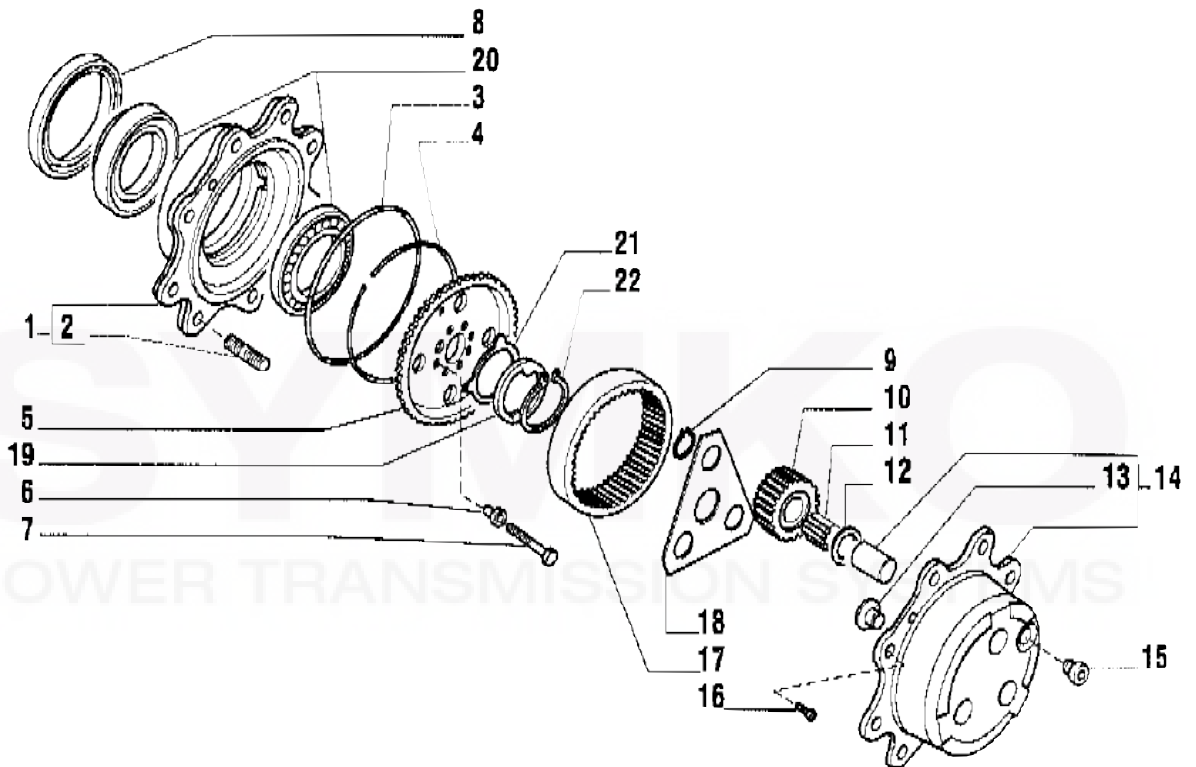

SYMKO – Parc d'activité de Tournebride – 23 Rue de la Guillauderie 44118
LA CHEVROLIERE

Tél : 02 51 70 13 13 - fax : 02 51 70 04 04

contact@symko.fr

www.symko.fr

VUES PONT CARRARO N° 129945

Vue N°5

Vue N°6

SYMKO – Parc d'activité de Tournebride – 23 Rue de la Guillauderie 44118
LA CHEVROLIERE