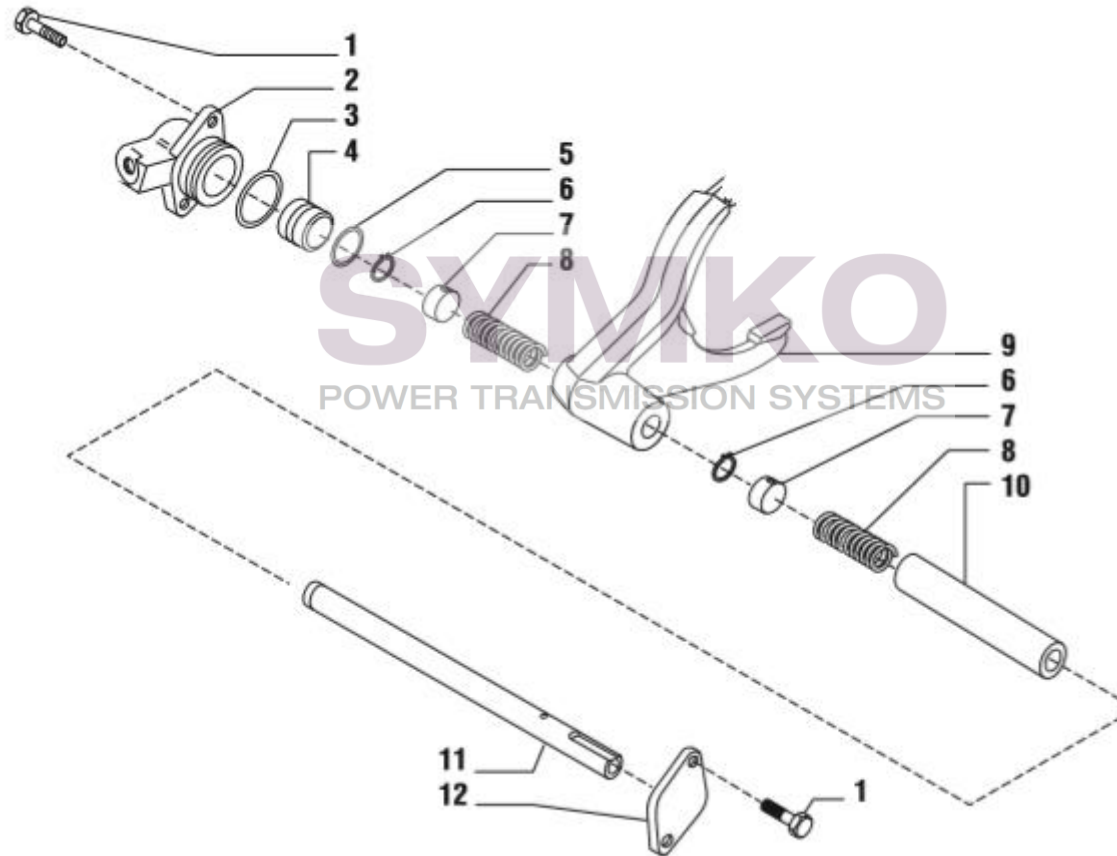

VUES PONT CARRARO N°129947

Vue N°5

SYMKO – Parc d’activité de Tournebride – 23 Rue de la Guillauderie 44118
LA CHEVROLIERE

Tél : 02 51 70 13 13 - fax : 02 51 70 04 04

contact@symko.fr

www.symko.fr