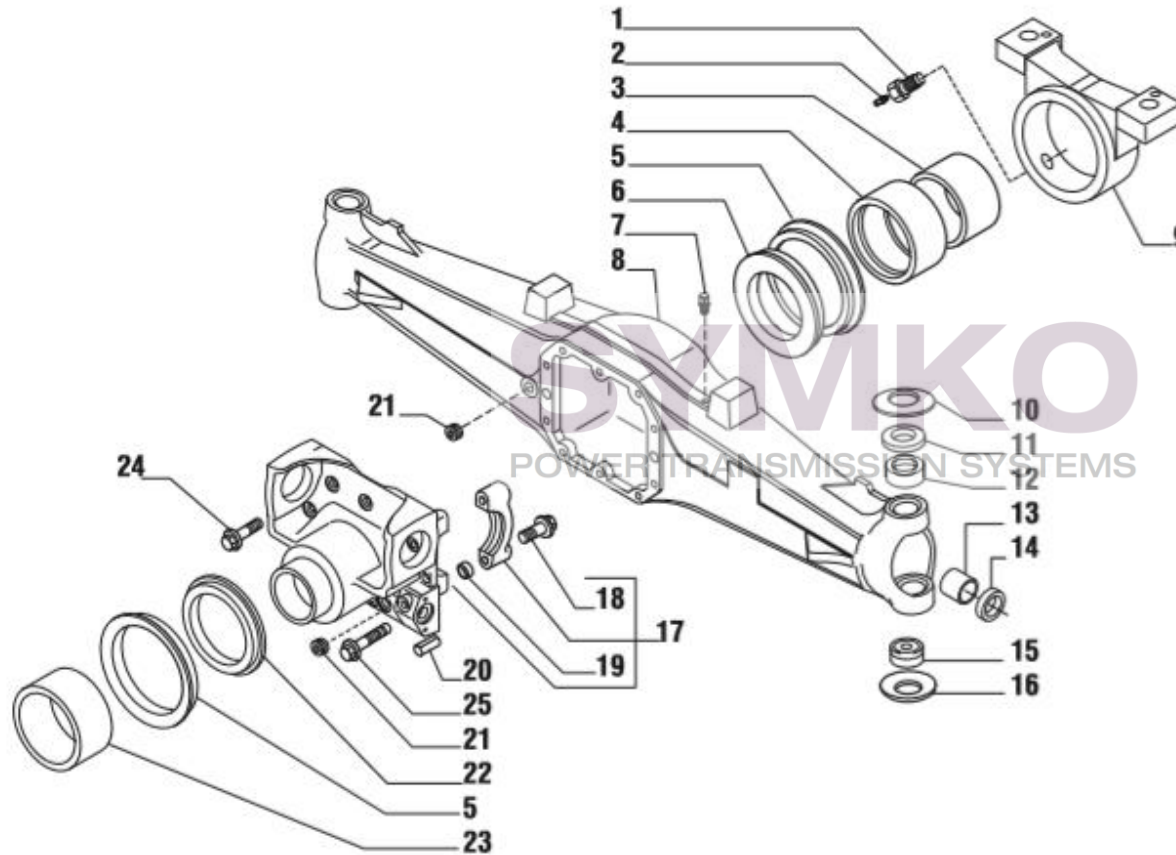

SYMKO

POWER TRANSMISSION SYSTEMS

VUES PONT CARRARO N°129947

Vue N°1

SYMKO – Parc d’activité de Tournebride – 23 Rue de la Guillauderie 44118
LA CHEVROLIERE

Tél : 02 51 70 13 13 - fax : 02 51 70 04 04

contact@symko.fr

www.symko.fr