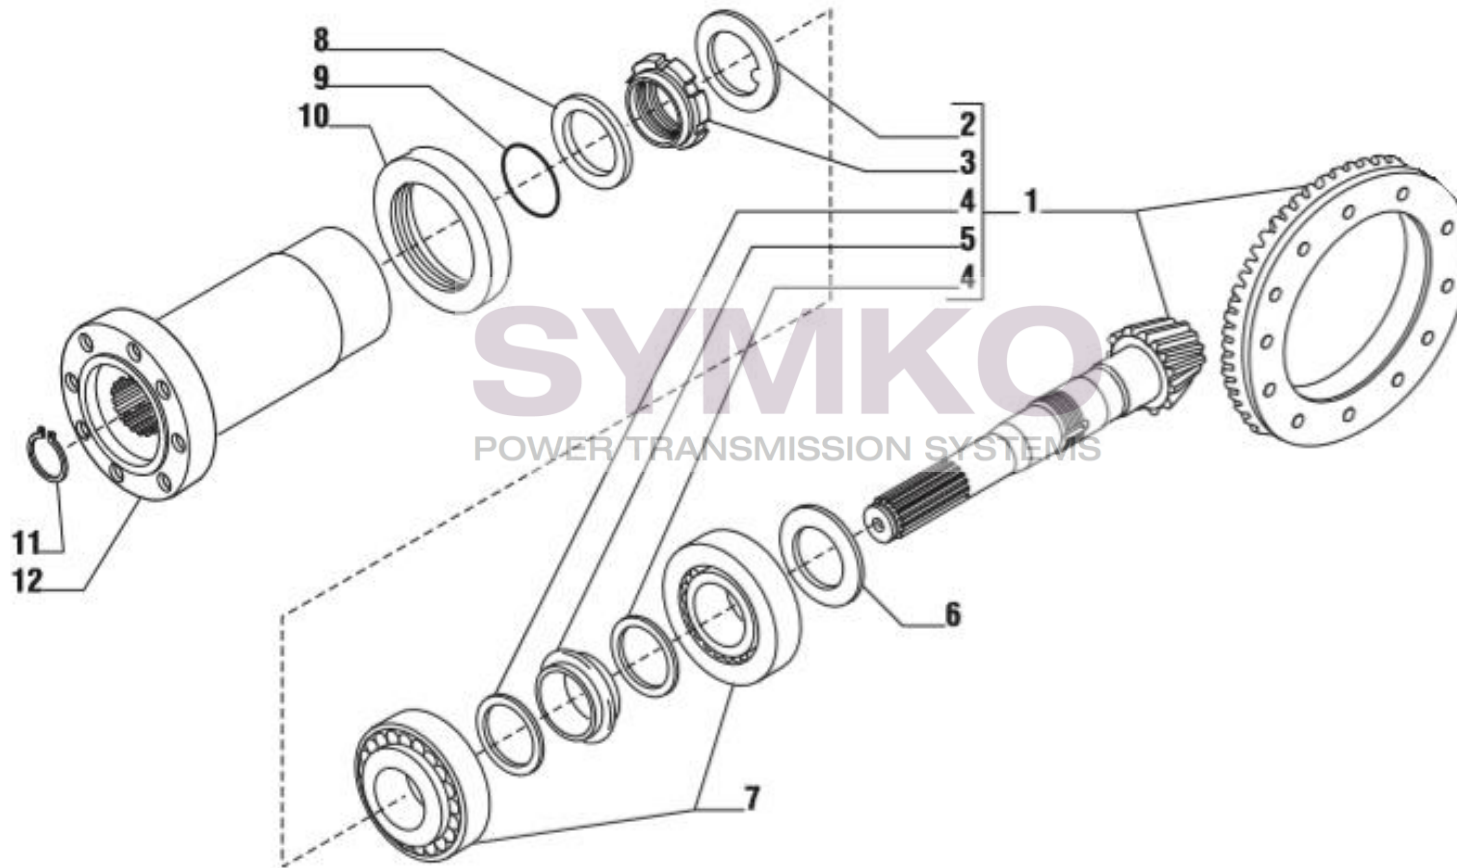

contact@symko.fr

www.symko.fr

SYMKO

POWER TRANSMISSION SYSTEMS

VUES PONT CARRARO N°129947

Vue N°3

SYMKO – Parc d'activité de Tournebride – 23 Rue de la Guillauderie 44118
LA CHEVROLIERE

Tél : 02 51 70 13 13 - fax : 02 51 70 04 04