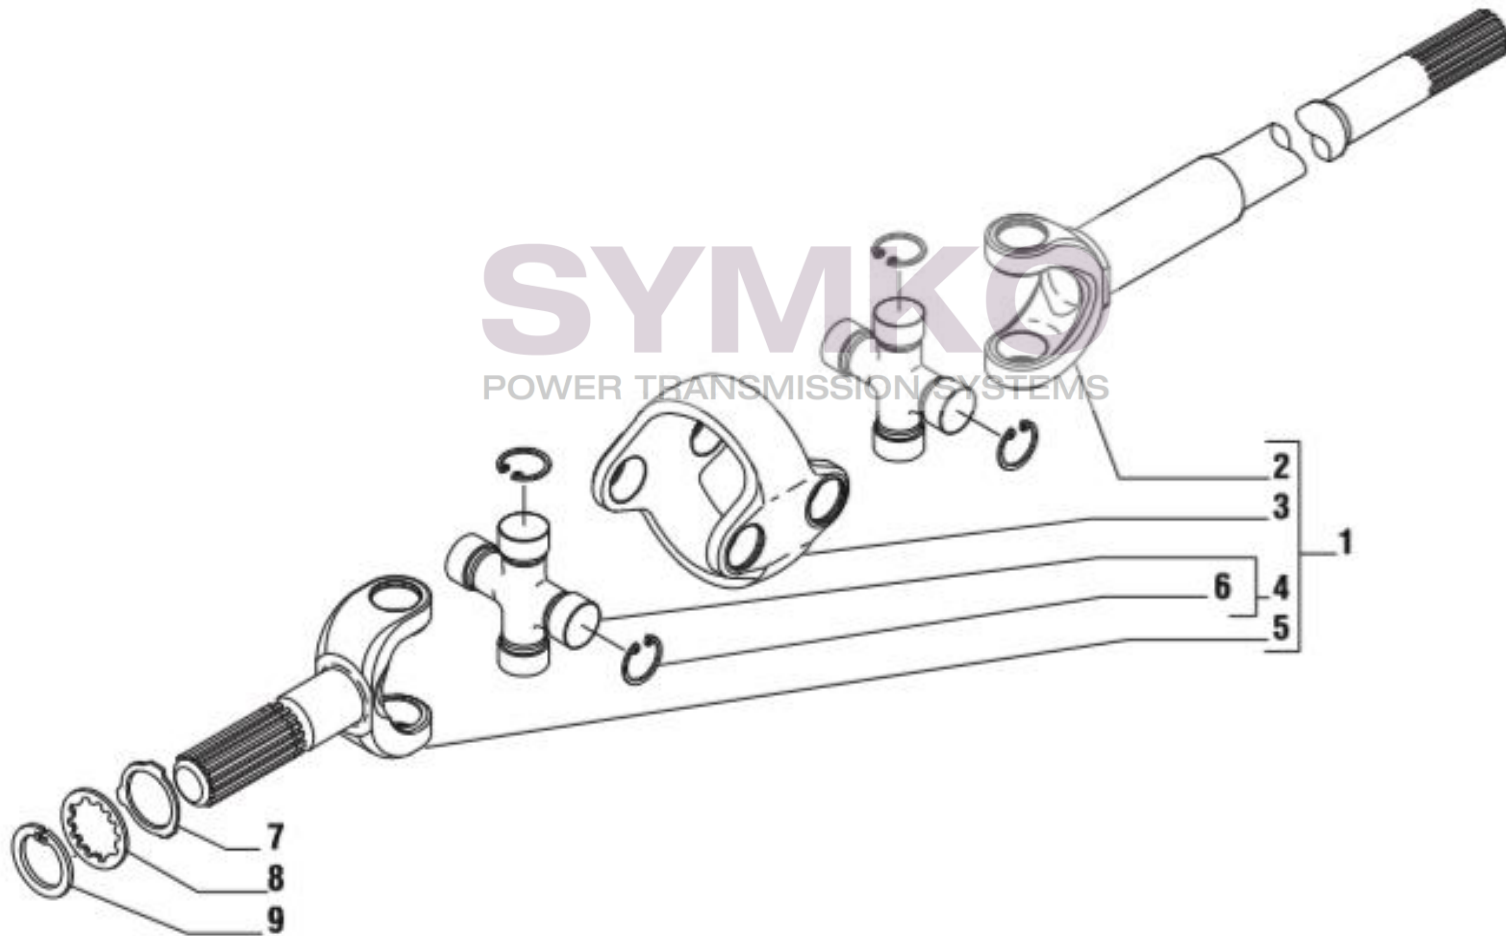

SYMKO

POWER TRANSMISSION SYSTEMS

VUES PONT CARRARO N°129947

Vue N°6

SYMKO – Parc d’activité de Tournebride – 23 Rue de la Guillauderie 44118
LA CHEVROLIERE

Tél : 02 51 70 13 13 - fax : 02 51 70 04 04

contact@symko.fr

www.symko.fr