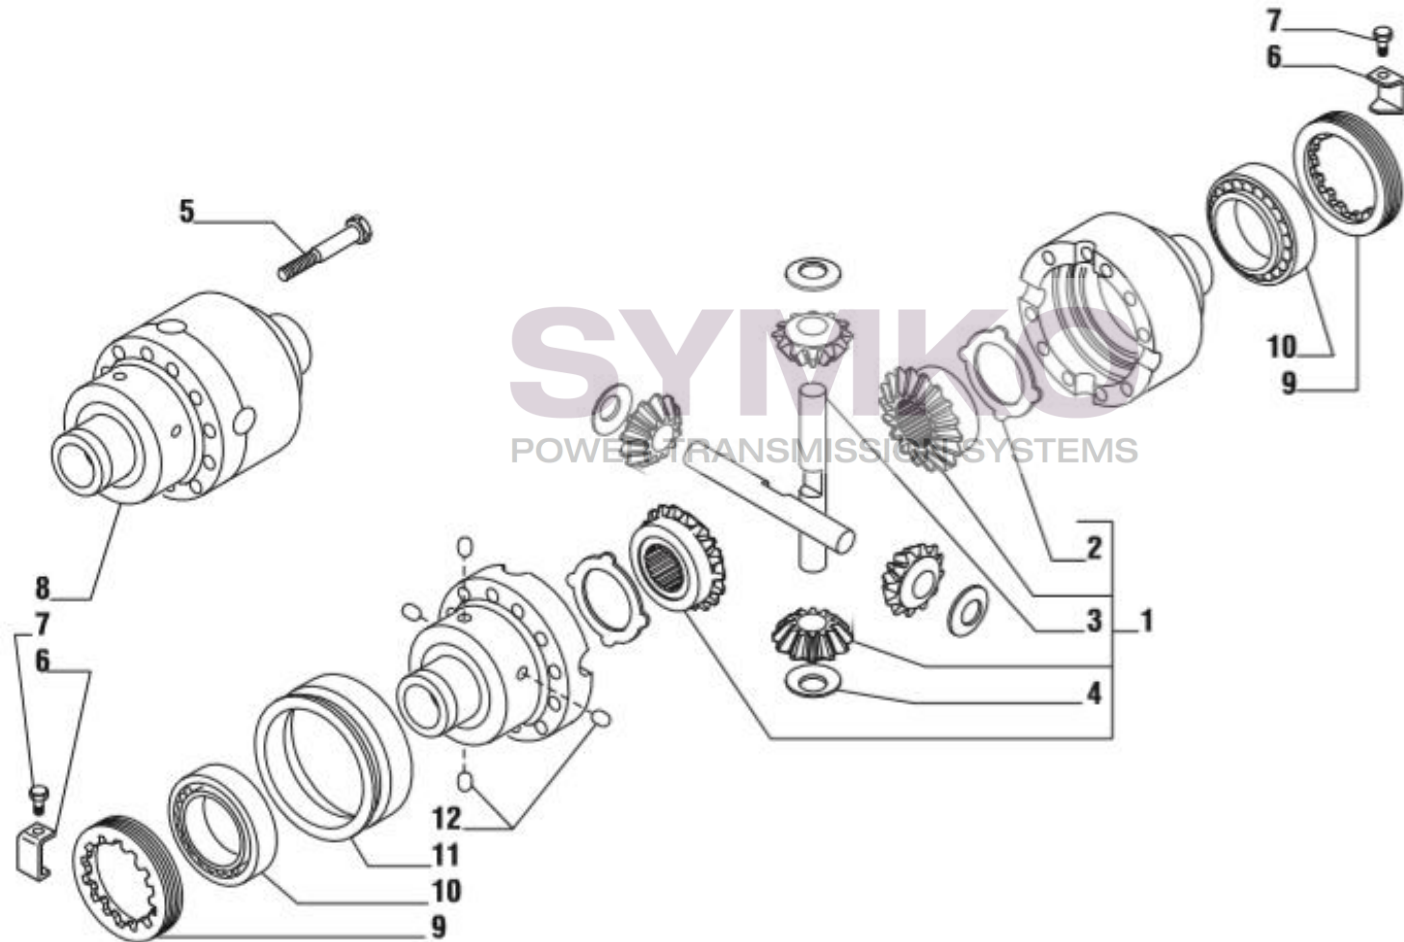

contact@symko.fr

www.symko.fr

SYMKO

POWER TRANSMISSION SYSTEMS

VUES PONT CARRARO N°129947

Vue N°4

SYMKO – Parc d’activité de Tournebride – 23 Rue de la Guillauderie 44118
LA CHEVROLIERE

Tél : 02 51 70 13 13 - fax : 02 51 70 04 04