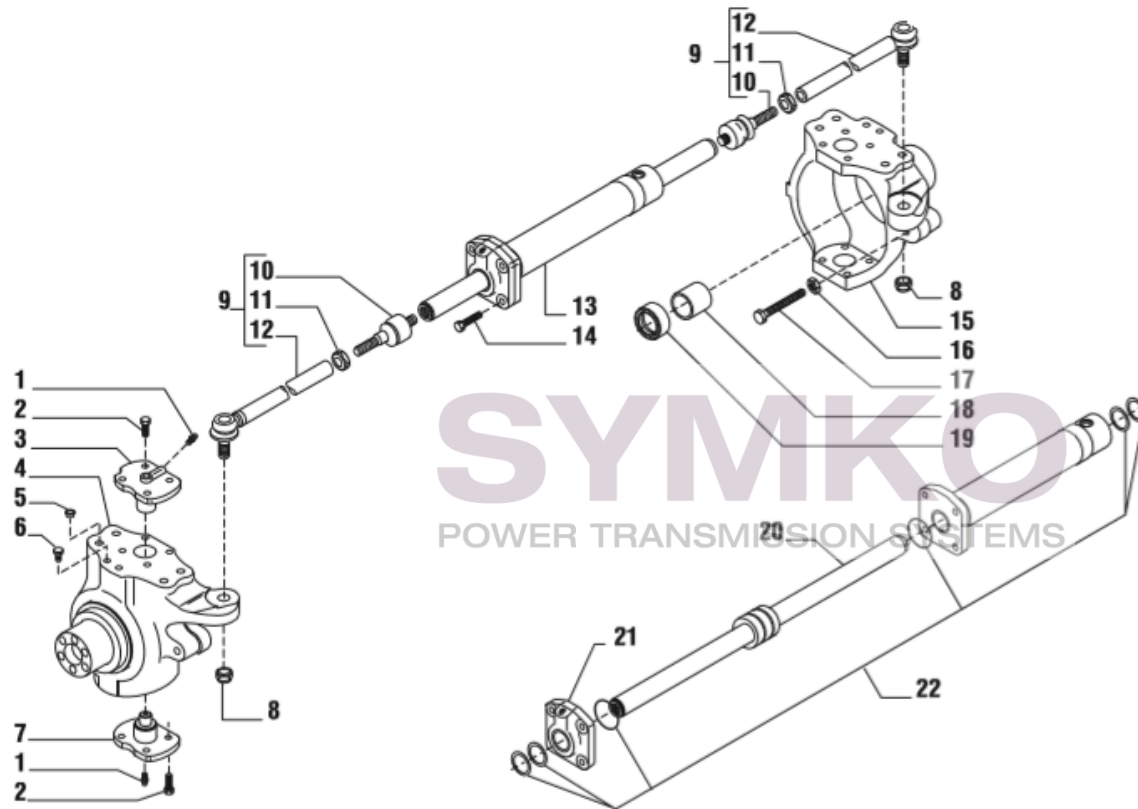

www.symko.fr

SYMKO

POWER TRANSMISSION SYSTEMS

VUES PONT CARRARO N°129947

Vue N°2

SYMKO – Parc d’activité de Tournebride – 23 Rue de la Guillauderie 44118
LA CHEVROLIERE

Tél : 02 51 70 13 13 - fax : 02 51 70 04 04