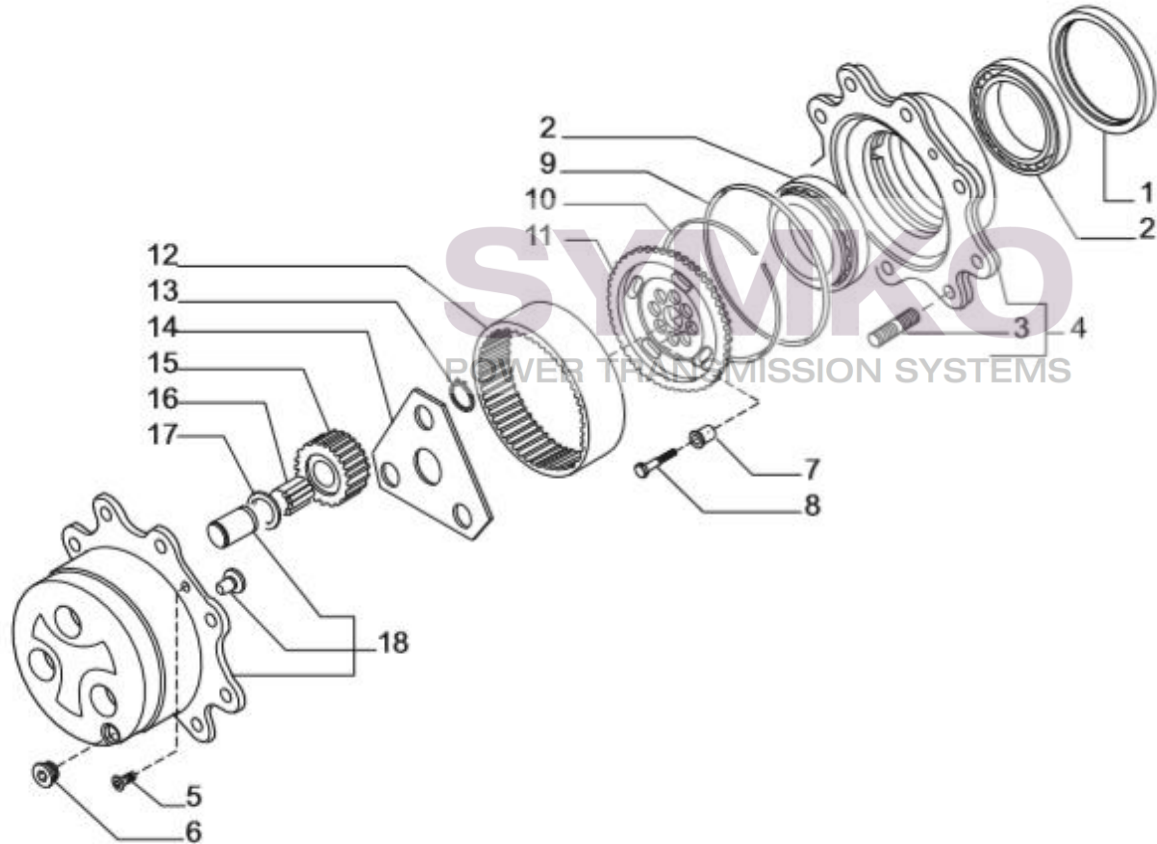

contact@symko.fr

www.symko.fr

SYMKO

POWER TRANSMISSION SYSTEMS

VUES PONT CARRARO N°129947

Vue N°7

SYMKO – Parc d’activité de Tournebride – 23 Rue de la Guillauderie 44118
LA CHEVROLIERE

Tél : 02 51 70 13 13 - fax : 02 51 70 04 04