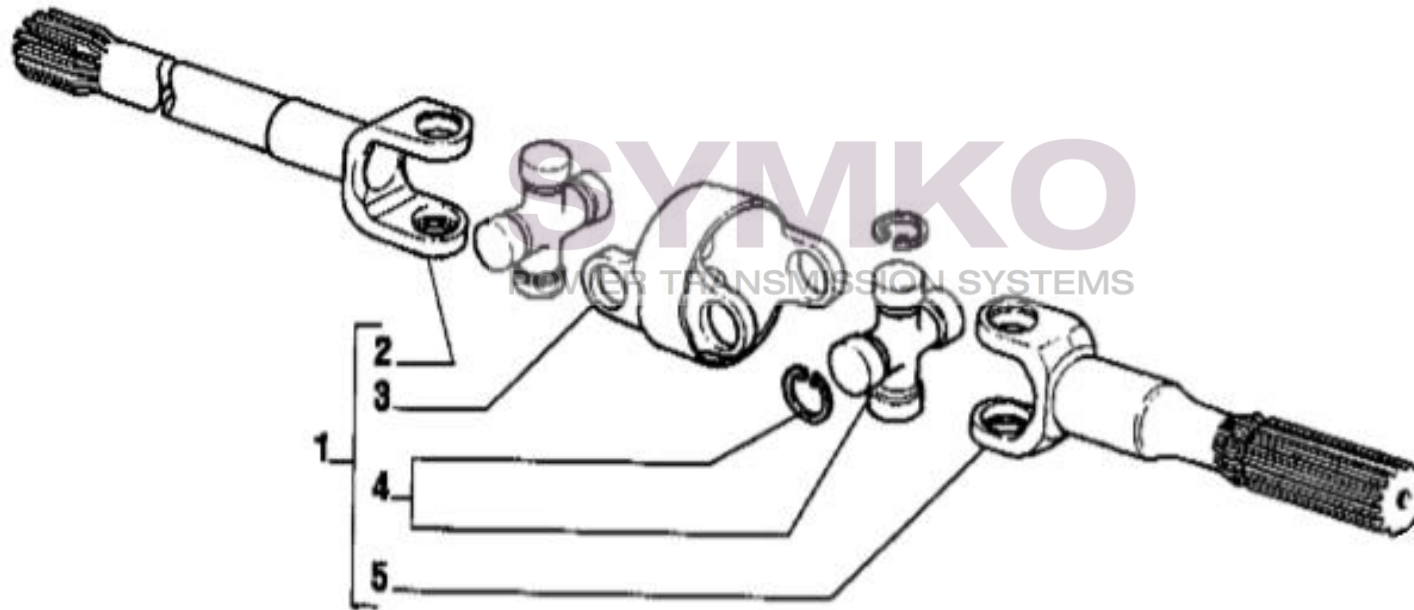

VUES PONT CARRARO N°130590-133700

Vue N°5

SYMKO – Parc d’activité de Tournebride – 23 Rue de la Guillauderie 44118
LA CHEVROLIERE

Tél : 02 51 70 13 13 - fax : 02 51 70 04 04

contact@symko.fr

www.symko.fr