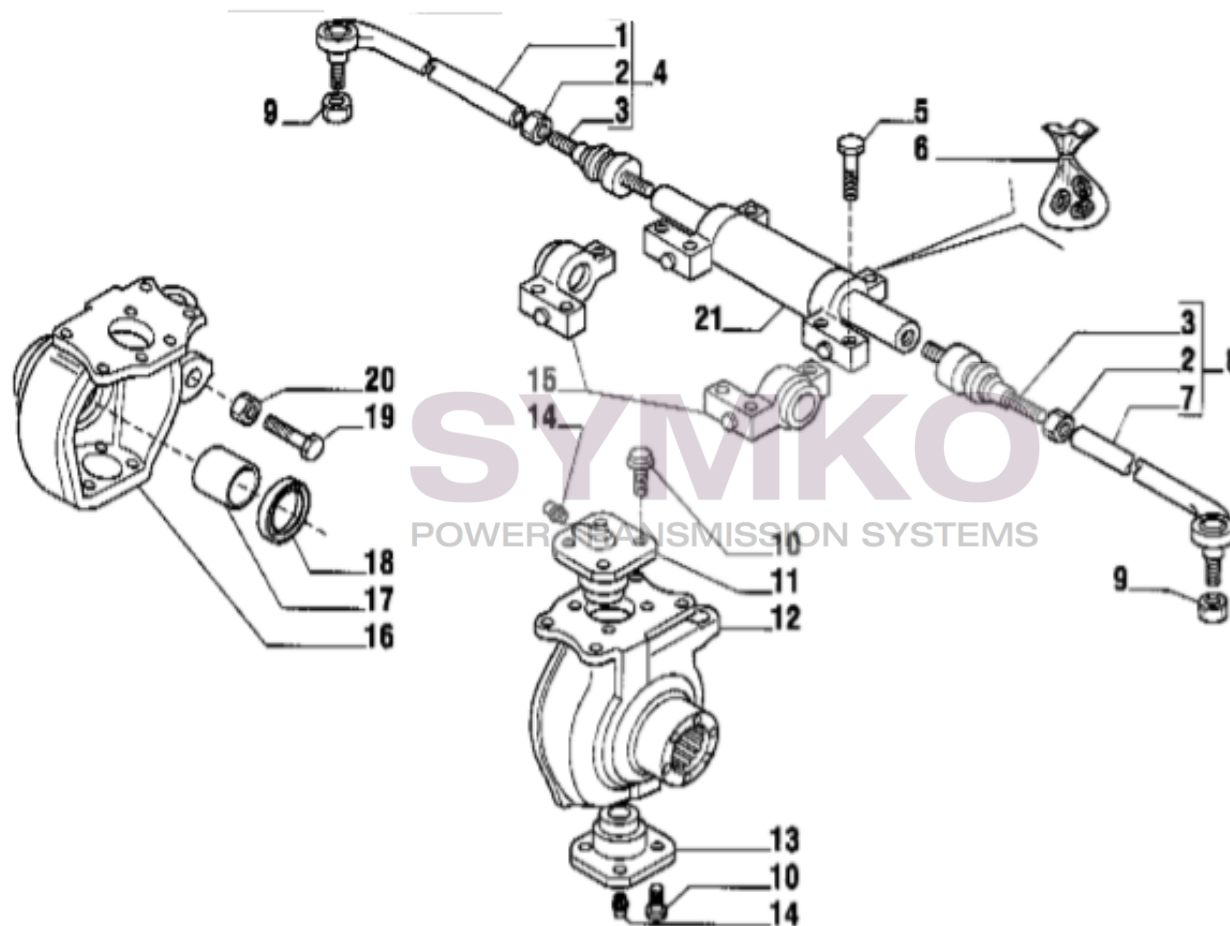

contact@symko.fr

www.symko.fr

SYMKO

POWER TRANSMISSION SYSTEMS

VUES PONT CARRARO N°130590-133700

Vue N°2

SYMKO – Parc d’activité de Tournebride – 23 Rue de la Guillauderie 44118
LA CHEVROLIERE

Tél : 02 51 70 13 13 - fax : 02 51 70 04 04