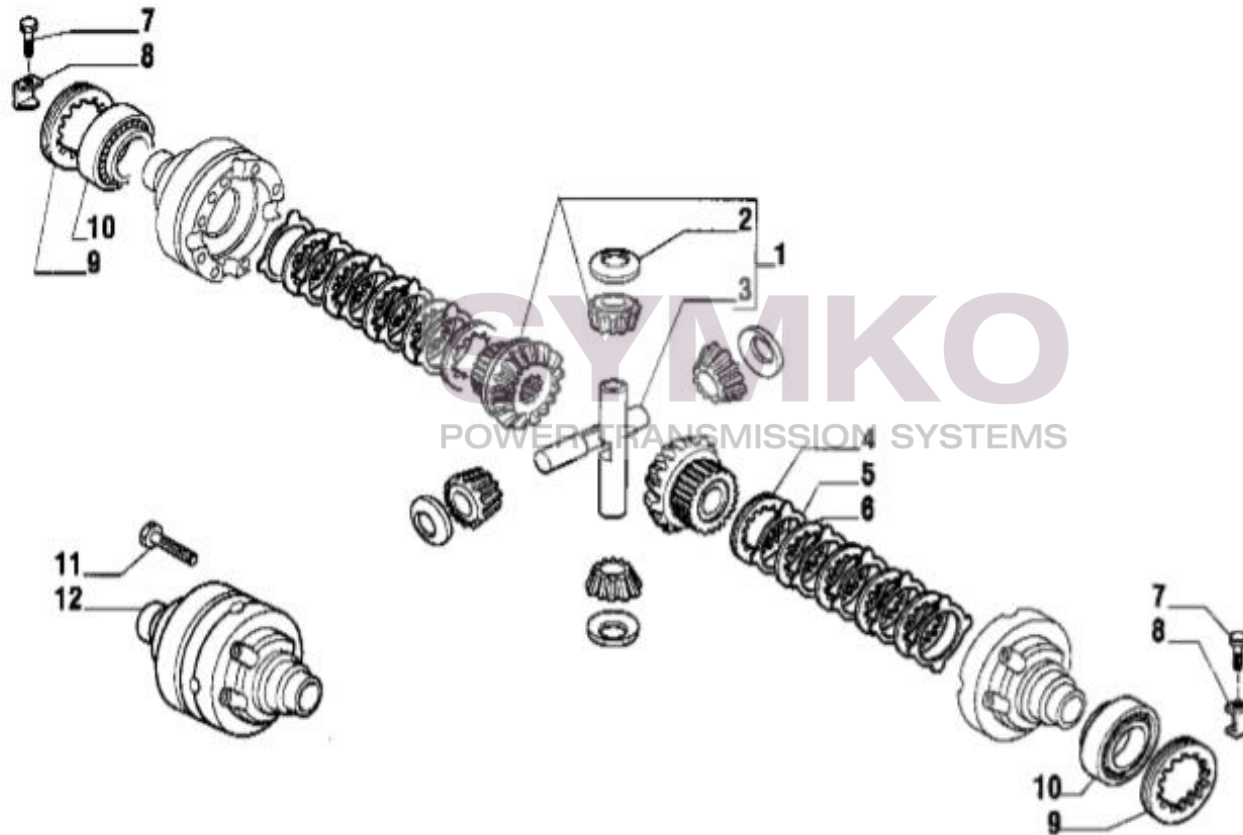

VUES PONT CARRARO N°130590-133700

Vue N°4

SYMKO – Parc d’activité de Tournebride – 23 Rue de la Guillauderie 44118
LA CHEVROLIERE

Tél : 02 51 70 13 13 - fax : 02 51 70 04 04

contact@symko.fr

www.symko.fr