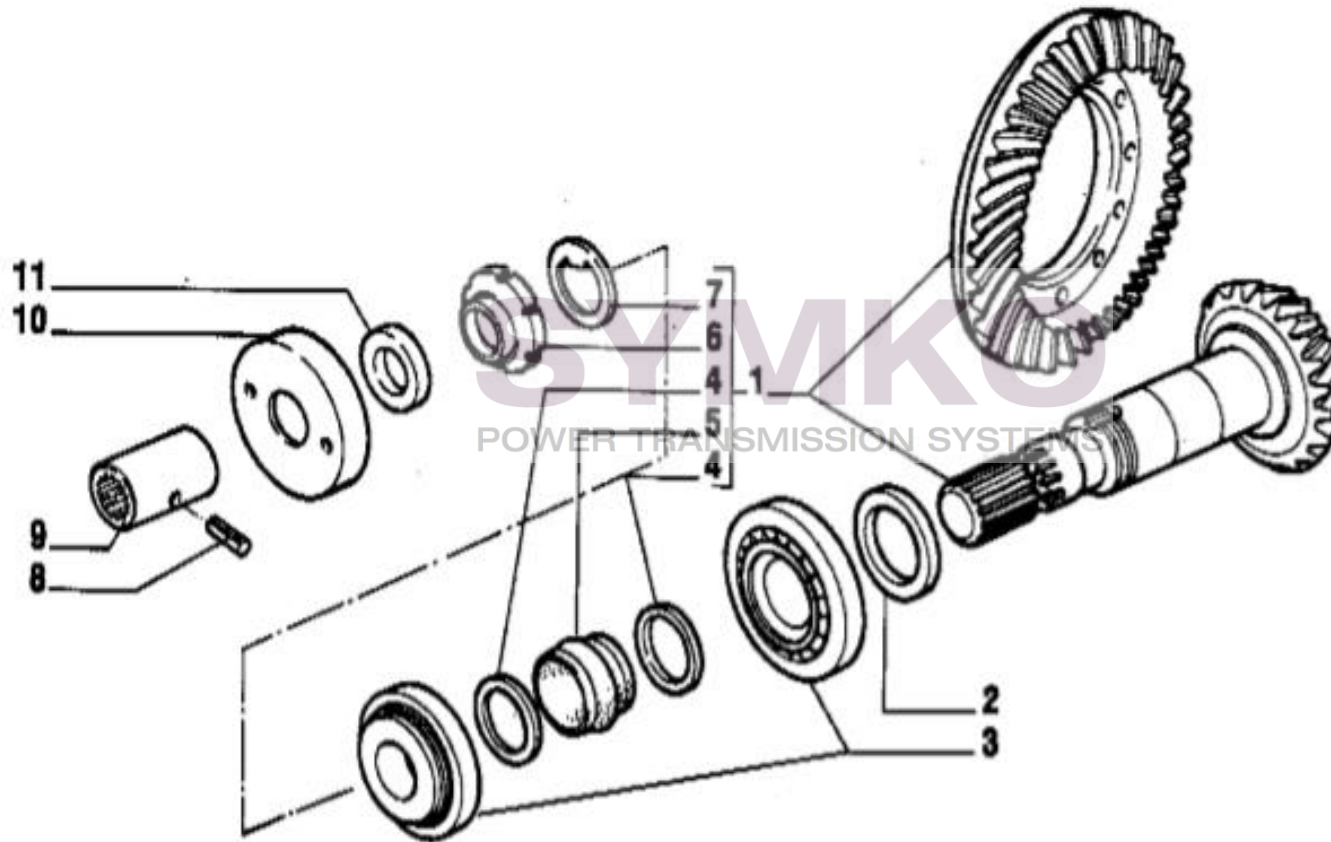

VUES PONT CARRARO N°130590-133700

Vue N°3

SYMKO – Parc d’activité de Tournebride – 23 Rue de la Guillauderie 44118
LA CHEVROLIERE

Tél : 02 51 70 13 13 - fax : 02 51 70 04 04

contact@symko.fr

www.symko.fr