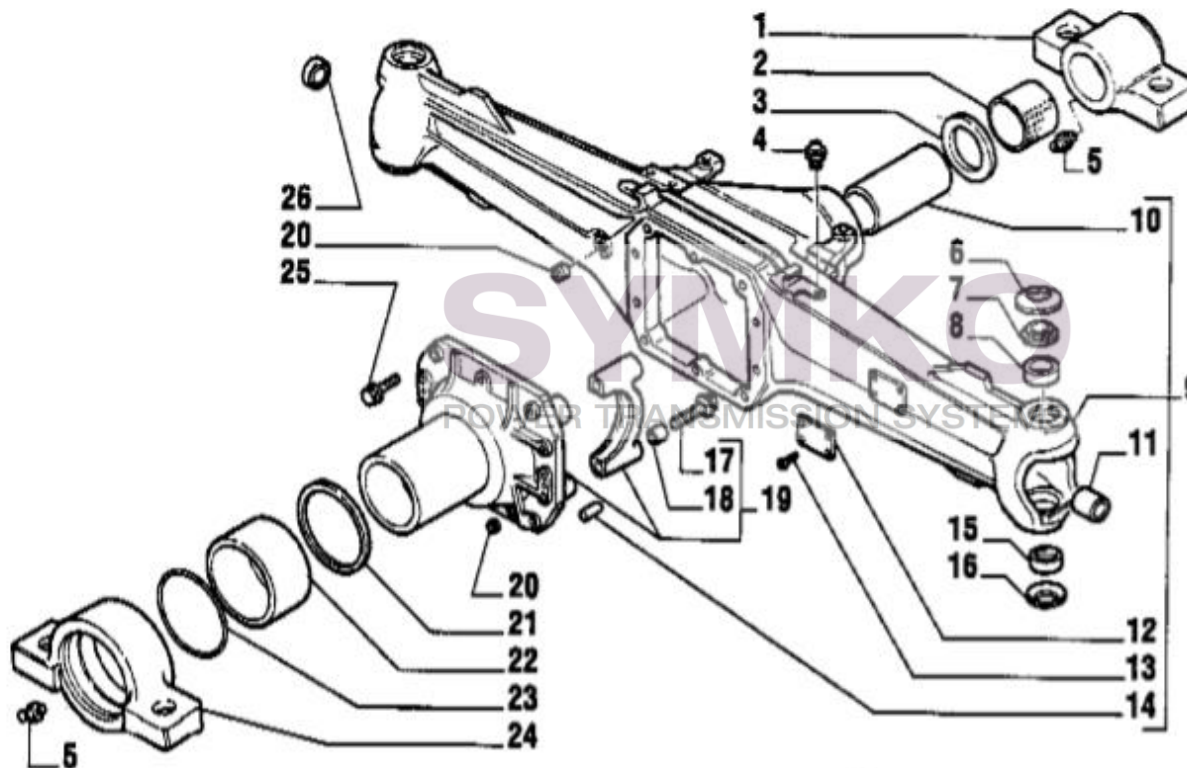

SYMKO

POWER TRANSMISSION SYSTEMS

VUES PONT CARRARO N°130590-133700

Vue N°1

SYMKO – Parc d’activité de Tournebride – 23 Rue de la Guillauderie 44118
LA CHEVROLIERE

Tél : 02 51 70 13 13 - fax : 02 51 70 04 04