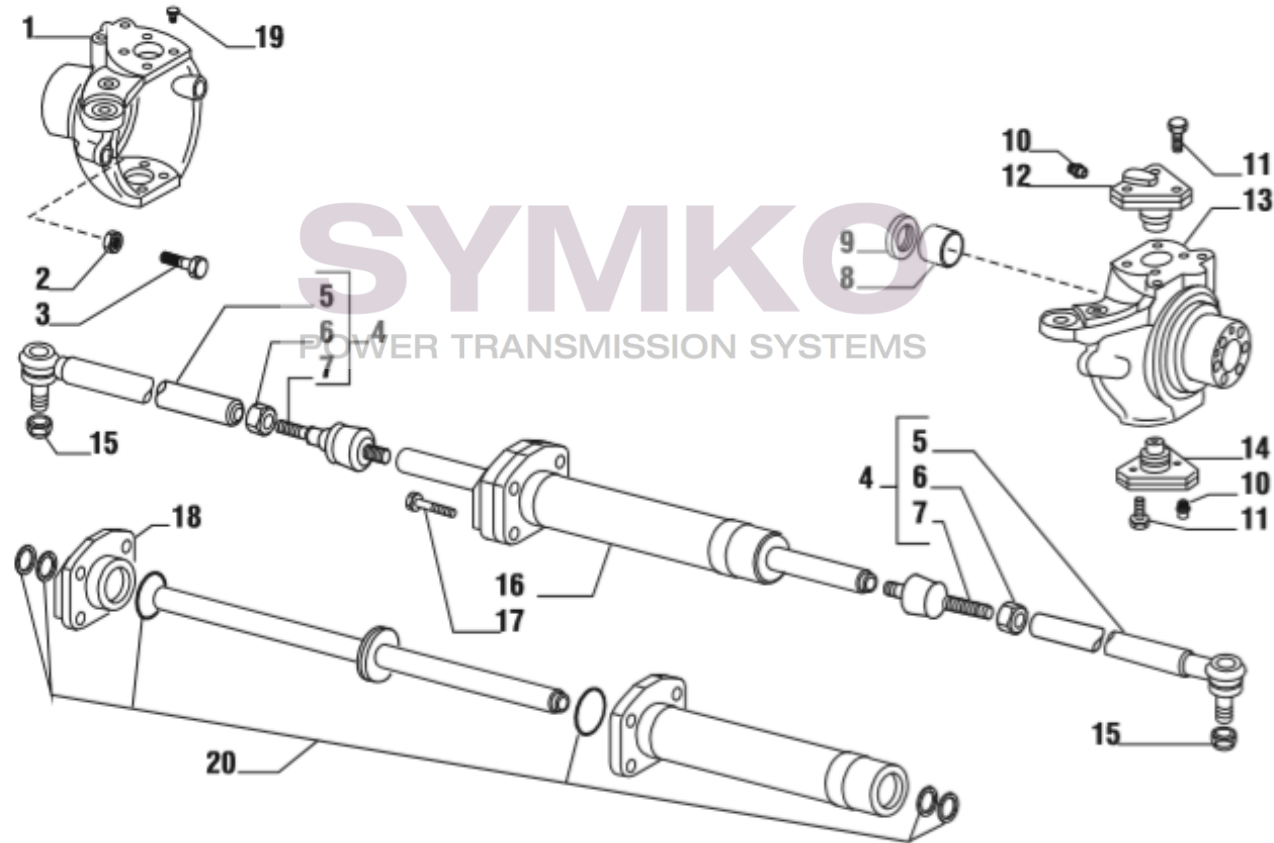

www.symko.fr

SYMKO

POWER TRANSMISSION SYSTEMS

VUES PONT CARRARO N°130659

Vue N°2

SYMKO – Parc d’activité de Tournebride – 23 Rue de la Guillauderie 44118
LA CHEVROLIERE

Tél : 02 51 70 13 13 - fax : 02 51 70 04 04