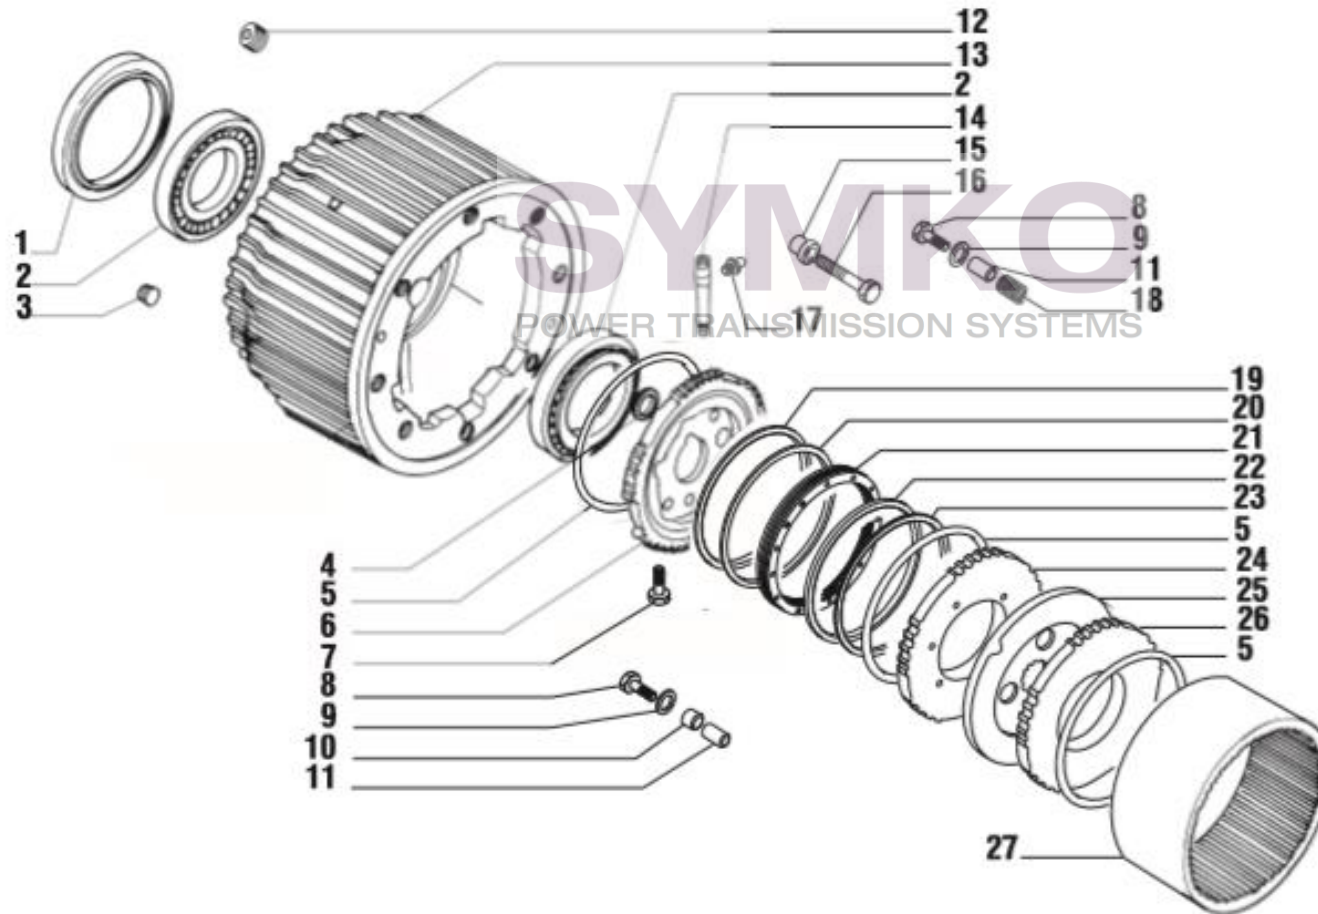

SYMKO

POWER TRANSMISSION SYSTEMS

VUES PONT CARRARO N°130659

Vue N°6

SYMKO – Parc d’activité de Tournebride – 23 Rue de la Guillauderie 44118
LA CHEVROLIERE

Tél : 02 51 70 13 13 - fax : 02 51 70 04 04

contact@symko.fr

www.symko.fr