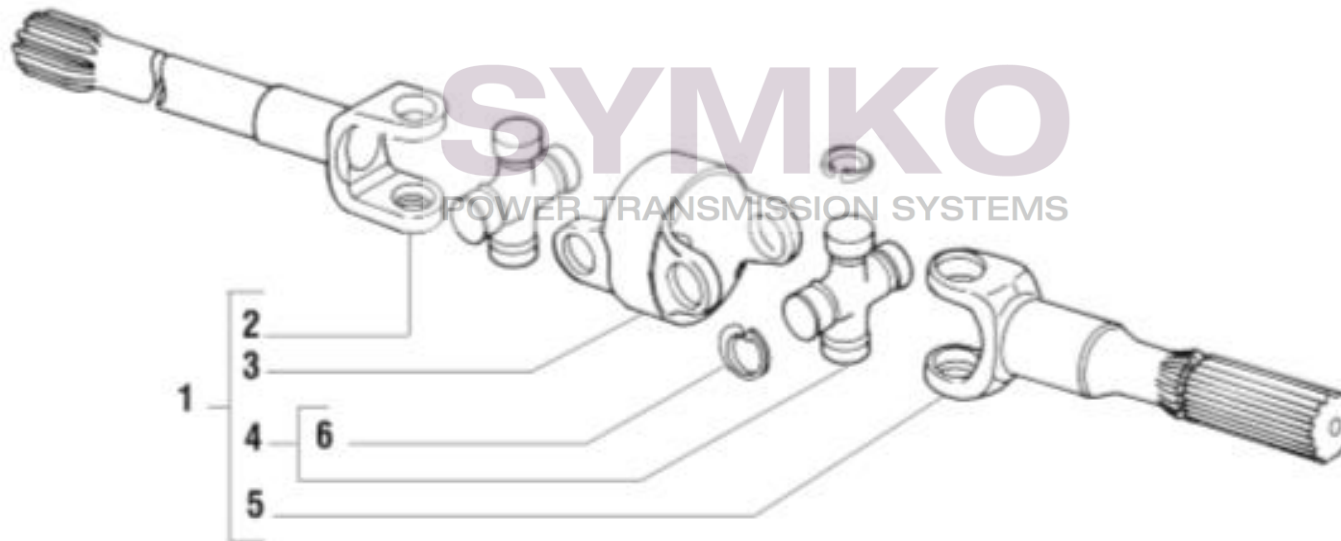

VUES PONT CARRARO N°130659

Vue N°5

SYMKO – Parc d’activité de Tournebride – 23 Rue de la Guillauderie 44118
LA CHEVROLIERE

Tél : 02 51 70 13 13 - fax : 02 51 70 04 04

contact@symko.fr

www.symko.fr