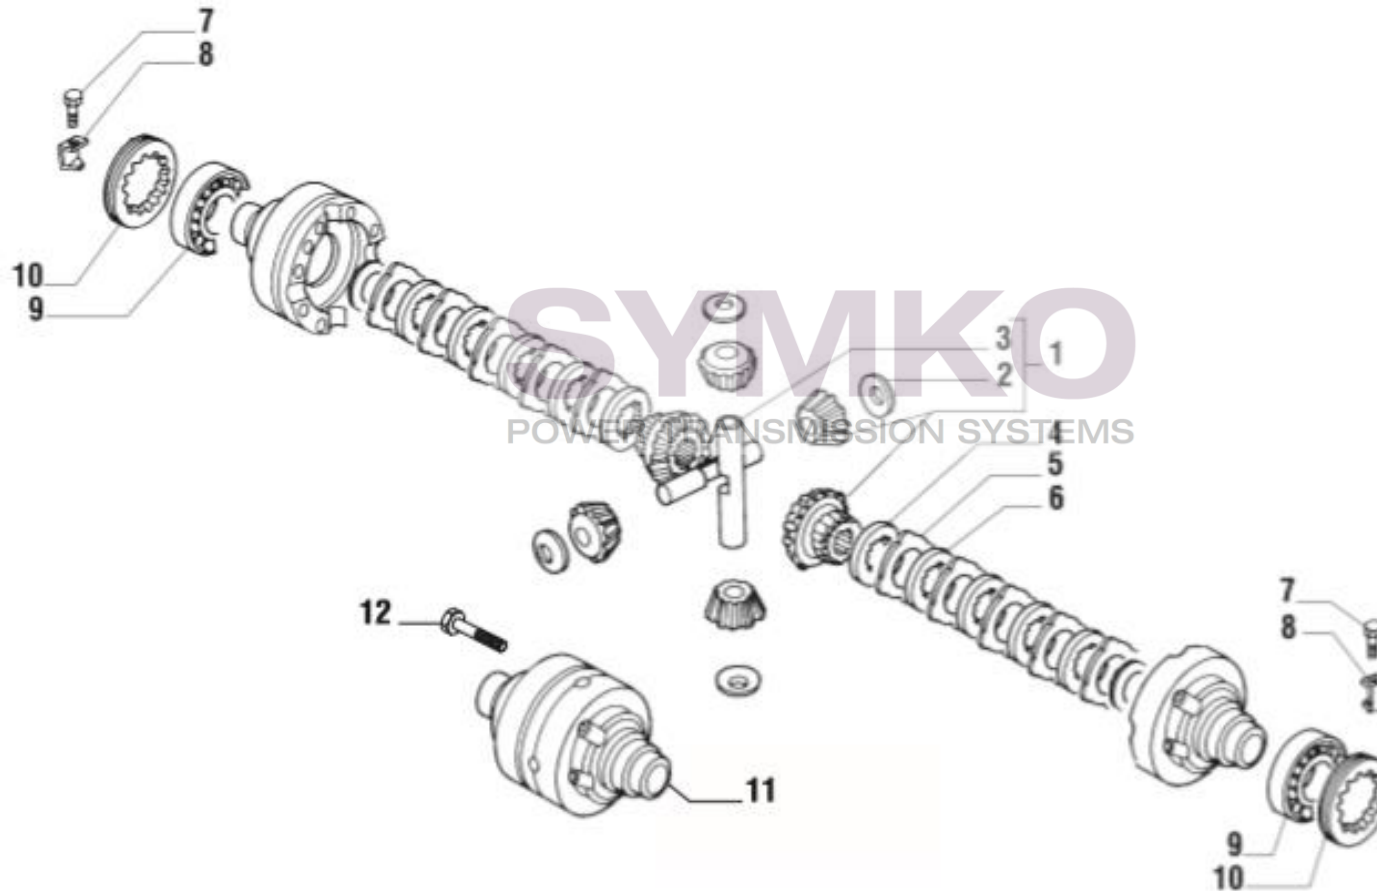

VUES PONT CARRARO N°130659

Vue N°4

SYMKO – Parc d'activité de Tournebride – 23 Rue de la Guillauderie 44118
LA CHEVROLIERE

Tél : 02 51 70 13 13 - fax : 02 51 70 04 04

contact@symko.fr

www.symko.fr