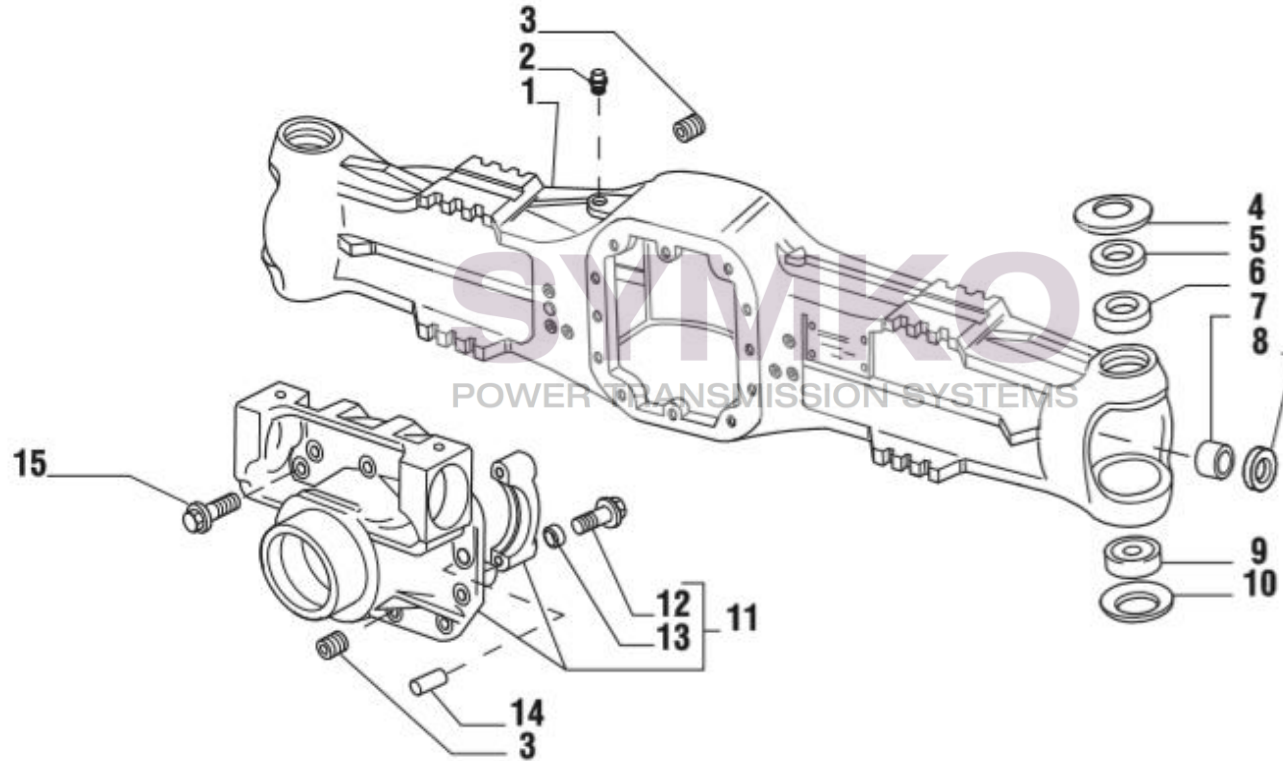

SYMKO

POWER TRANSMISSION SYSTEMS

VUES PONT CARRARO N°130659

Vue N°1

SYMKO – Parc d’activité de Tournebride – 23 Rue de la Guillauderie 44118
LA CHEVROLIERE

Tél : 02 51 70 13 13 - fax : 02 51 70 04 04

contact@symko.fr

www.symko.fr