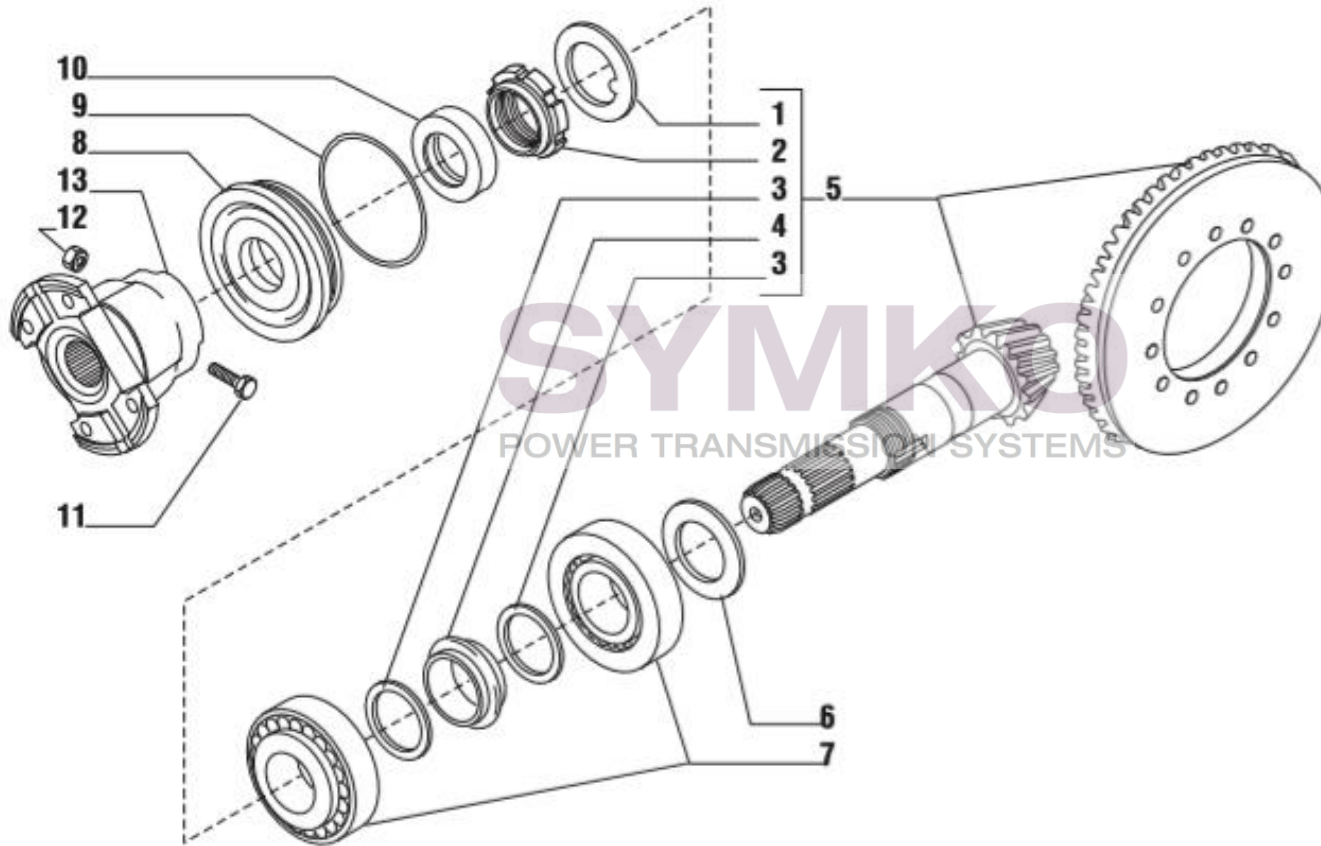

VUES PONT CARRARO N°130659

Vue N°3

SYMKO – Parc d’activité de Tournebride – 23 Rue de la Guillauderie 44118
LA CHEVROLIERE

Tél : 02 51 70 13 13 - fax : 02 51 70 04 04

contact@symko.fr

www.symko.fr