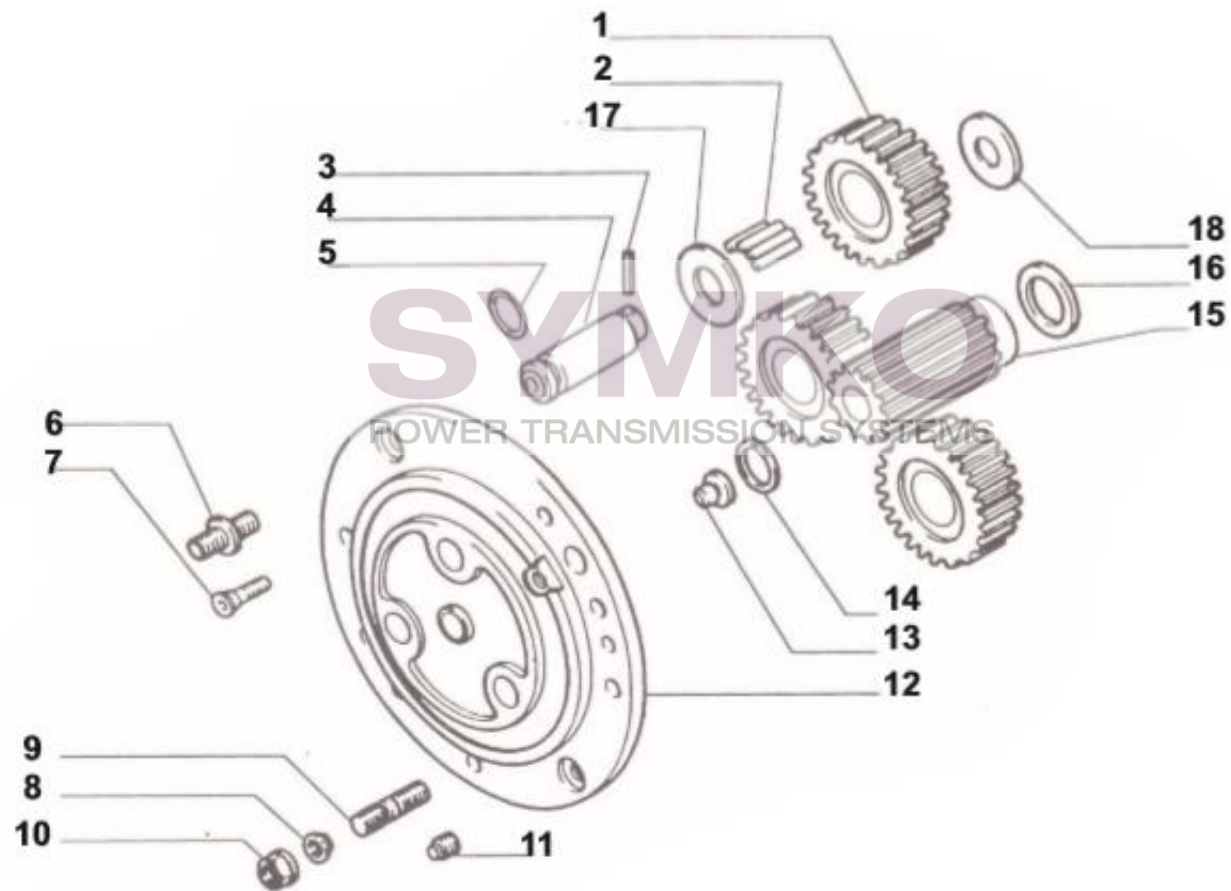

SYMKO

POWER TRANSMISSION SYSTEMS

VUES PONT CARRARO N°130659

Vue N°7

SYMKO – Parc d’activité de Tournebride – 23 Rue de la Guillauderie 44118
LA CHEVROLIERE

Tél : 02 51 70 13 13 - fax : 02 51 70 04 04

contact@symko.fr

www.symko.fr