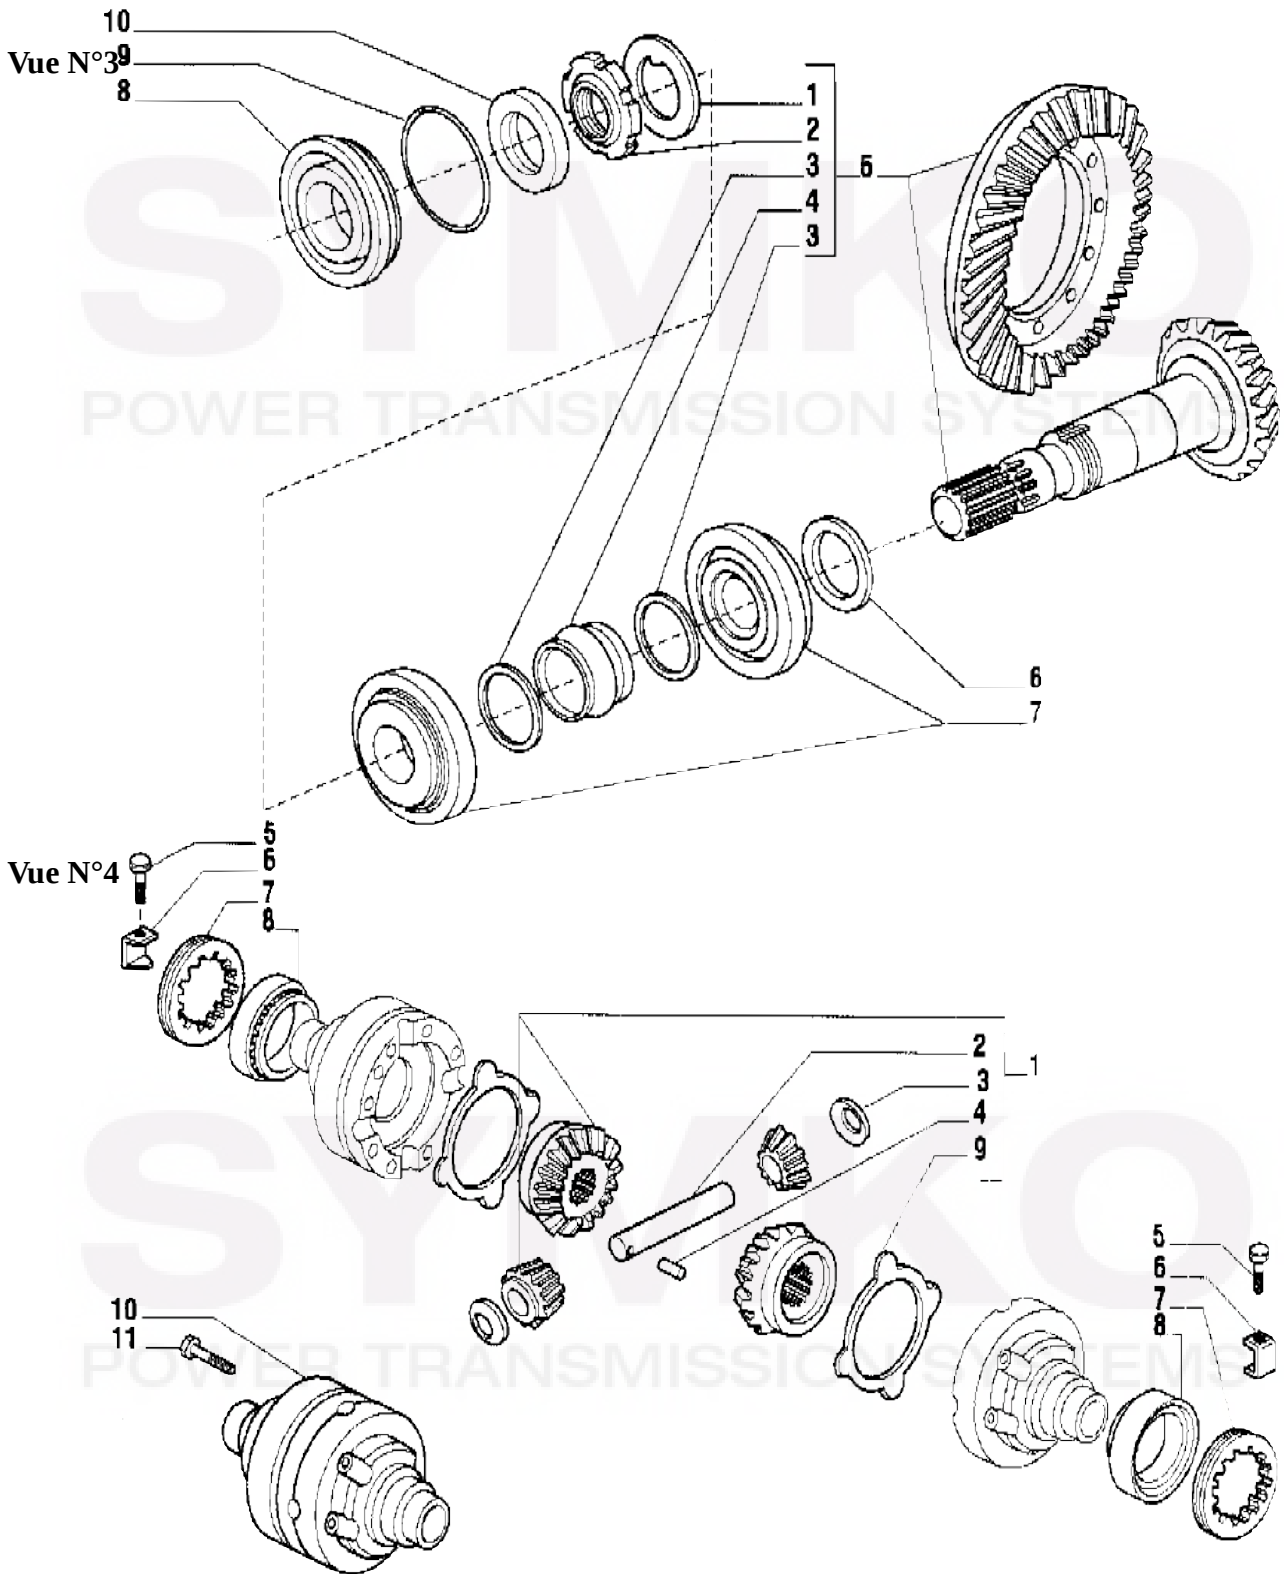

VUES PONT CARRARO N° 131206

Vue N°1

Vue N°2

SYMKO – Parc d'activité de Tournebride – 23 Rue de la Guillauderie 44118
LA CHEVROLIERE

Tél : 02 51 70 13 13 - fax : 02 51 70 04 04

contact@symko.fr

www.symko.fr

VUES PONT CARRARO N° 131206