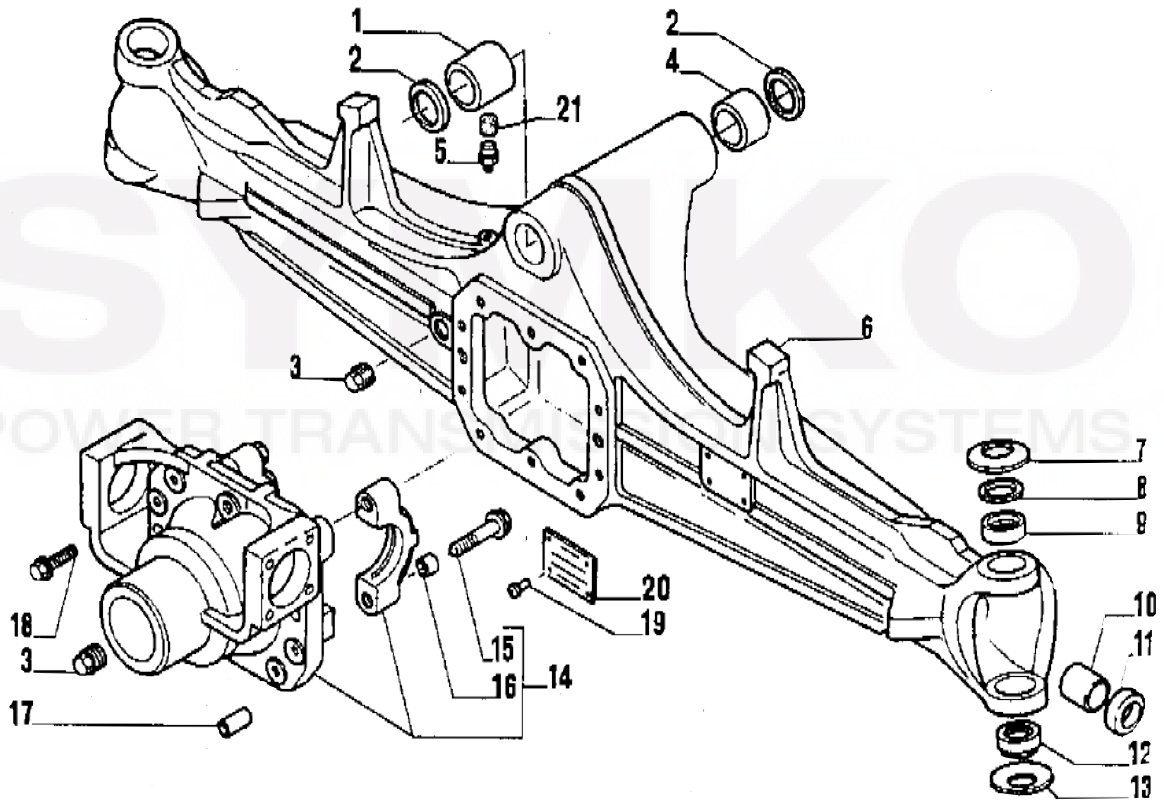

VUES PONT CARRARO N° 131206

Vue N°1

Vue N°2

SYMKO – Parc d'activité de Tournebride – 23 Rue de la Guillauderie 44118
LA CHEVROLIERE

Tél : 02 51 70 13 13 - fax : 02 51 70 04 04

contact@symko.fr

www.symko.fr

VUES PONT CARRARO N° 131206