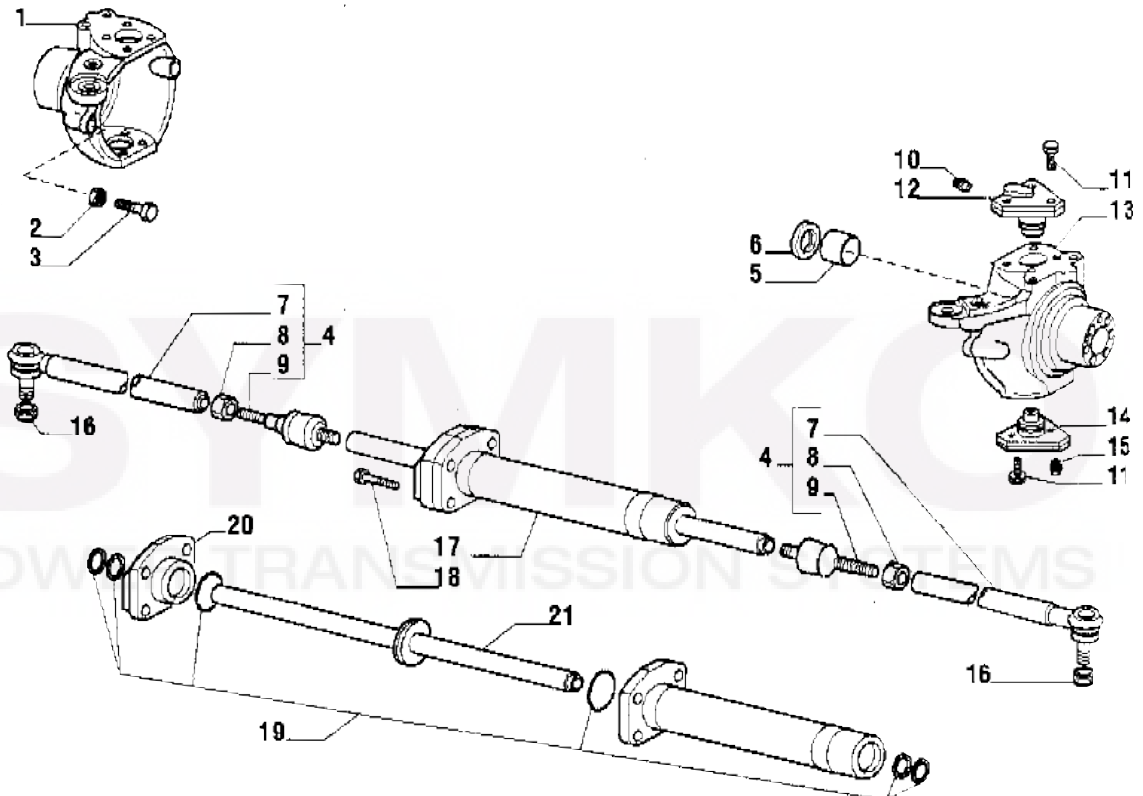

VUES PONT CARRARO N° 131206

Vue N°1

Vue N°2

SYMKO – Parc d'activité de Tournebride – 23 Rue de la Guillauderie 44118
LA CHEVROLIERE

Tél : 02 51 70 13 13 - fax : 02 51 70 04 04

contact@symko.fr

www.symko.fr

VUES PONT CARRARO N° 131206