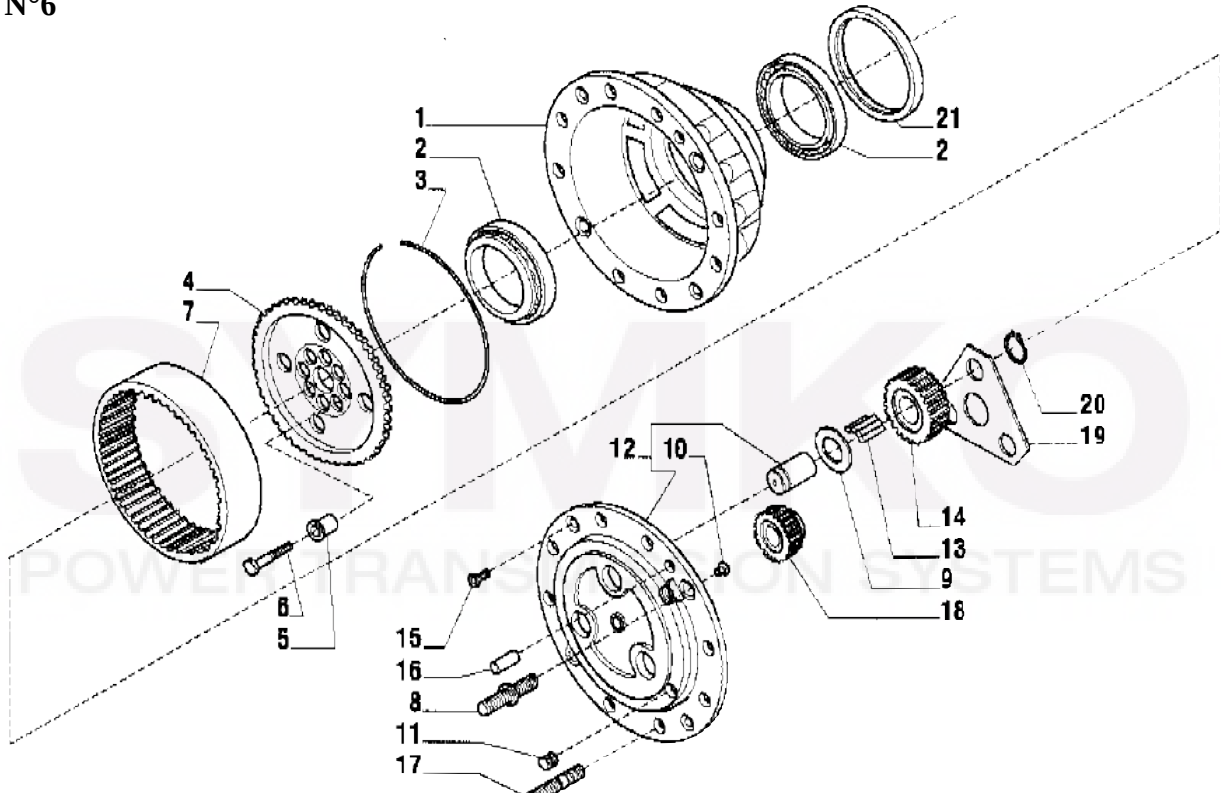

SYMKO – Parc d'activité de Tournebride – 23 Rue de la Guillauderie 44118
LA CHEVROLIERE

Tél : 02 51 70 13 13 - fax : 02 51 70 04 04

contact@symko.fr

www.symko.fr

VUES PONT CARRARO N° 131206

Vue N°5

Vue N°6

SYMKO – Parc d'activité de Tournebride – 23 Rue de la Guillauderie 44118
LA CHEVROLIERE