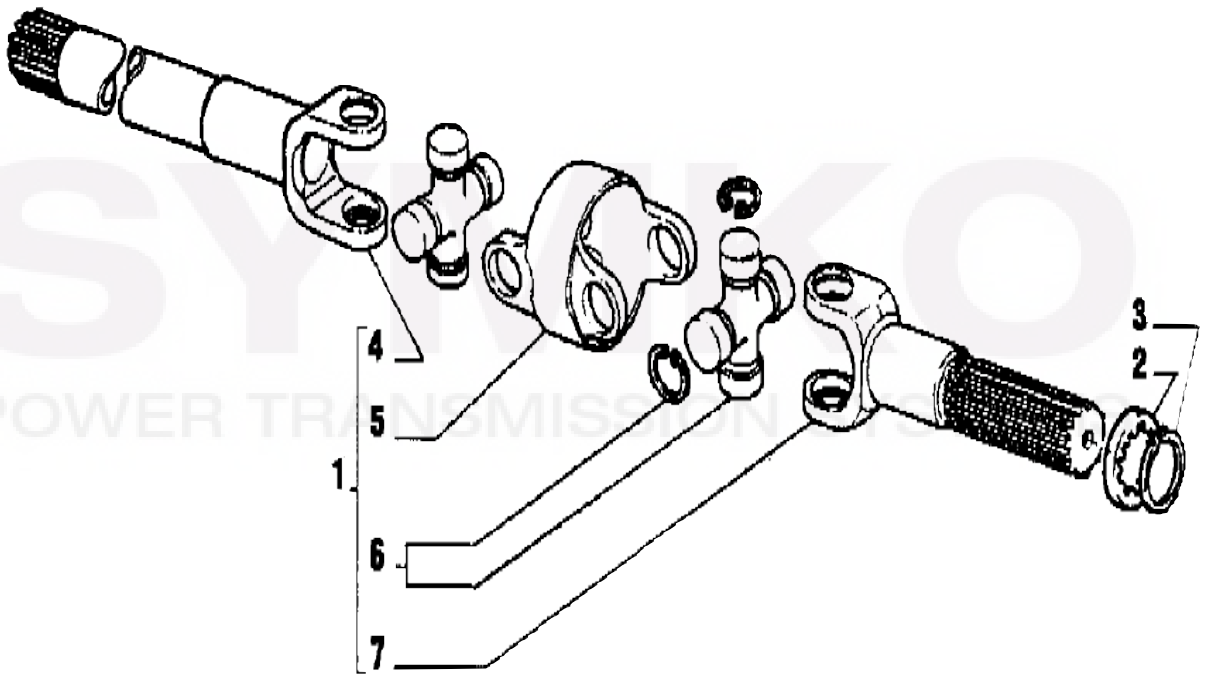

SYMKO – Parc d'activité de Tournebride – 23 Rue de la Guillauderie 44118
LA CHEVROLIERE

Tél : 02 51 70 13 13 - fax : 02 51 70 04 04

contact@symko.fr

www.symko.fr

VUES PONT CARRARO N° 131206

Vue N°5

Vue N°6

SYMKO – Parc d'activité de Tournebride – 23 Rue de la Guillauderie 44118
LA CHEVROLIERE