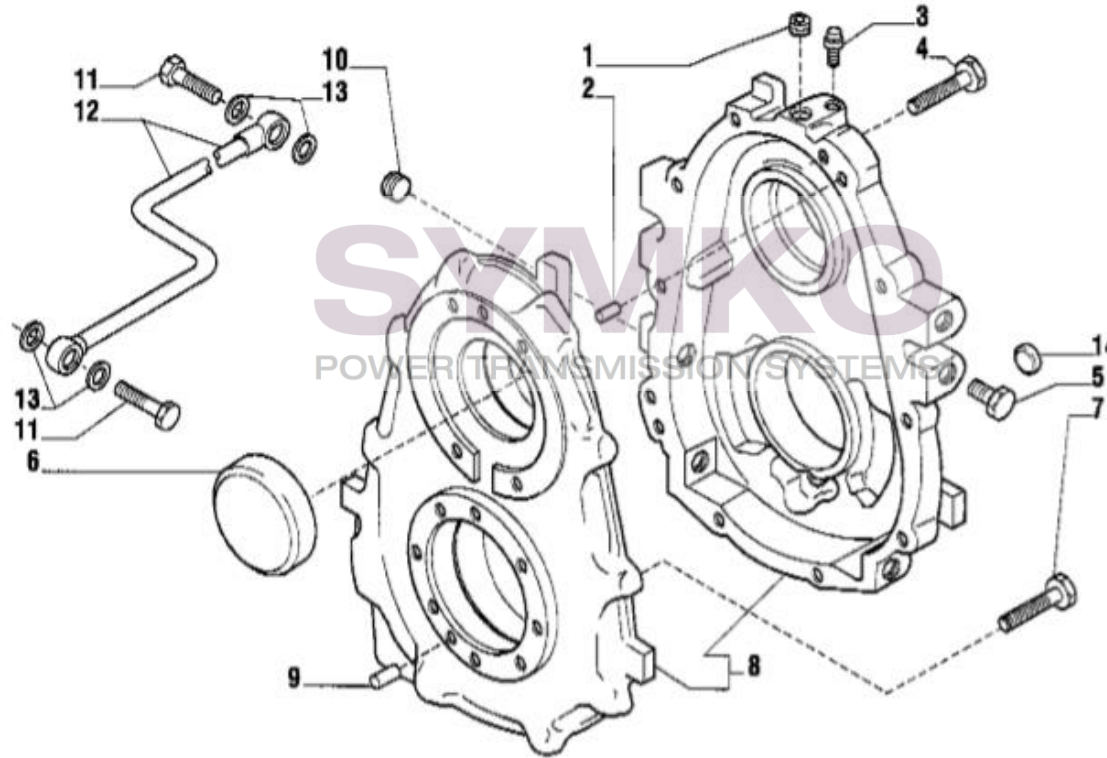

contact@symko.fr

www.symko.fr

SYMKO

POWER TRANSMISSION SYSTEMS

VUES PONT CARRARO N°131830

Vue N°8

SYMKO – Parc d’activité de Tournebride – 23 Rue de la Guillauderie 44118
LA CHEVROLIERE

Tél : 02 51 70 13 13 - fax : 02 51 70 04 04