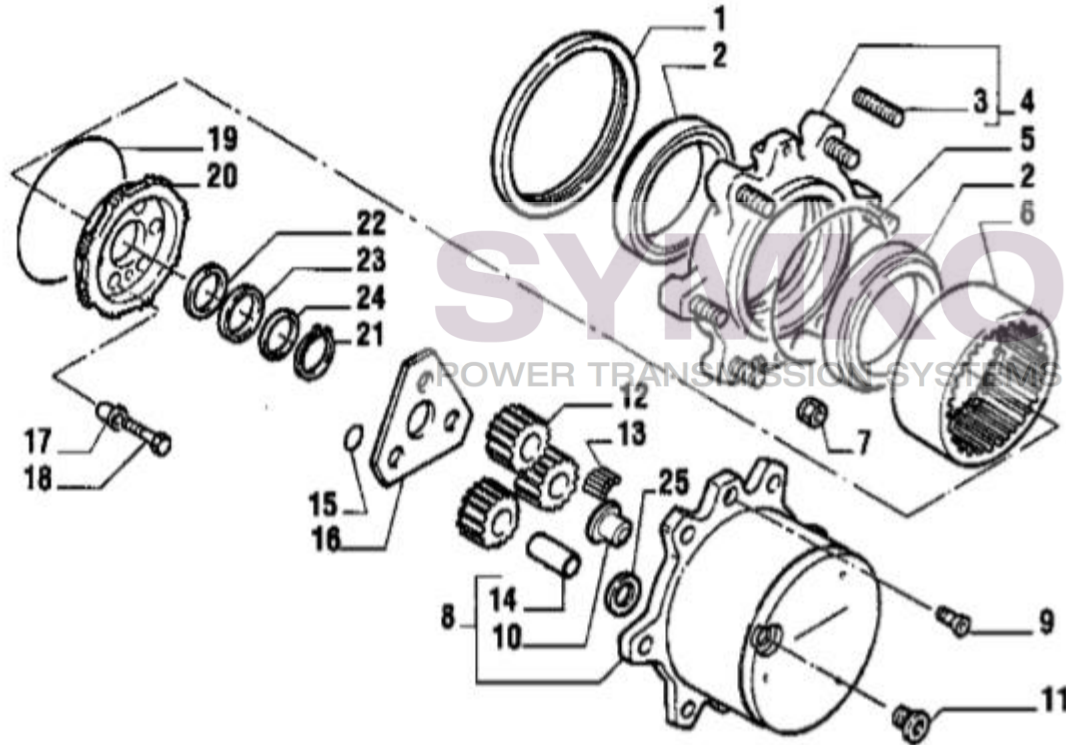

VUES PONT CARRARO N°131830

Vue N°6

SYMKO – Parc d’activité de Tournebride – 23 Rue de la Guillauderie 44118
LA CHEVROLIERE

Tél : 02 51 70 13 13 - fax : 02 51 70 04 04

contact@symko.fr

www.symko.fr