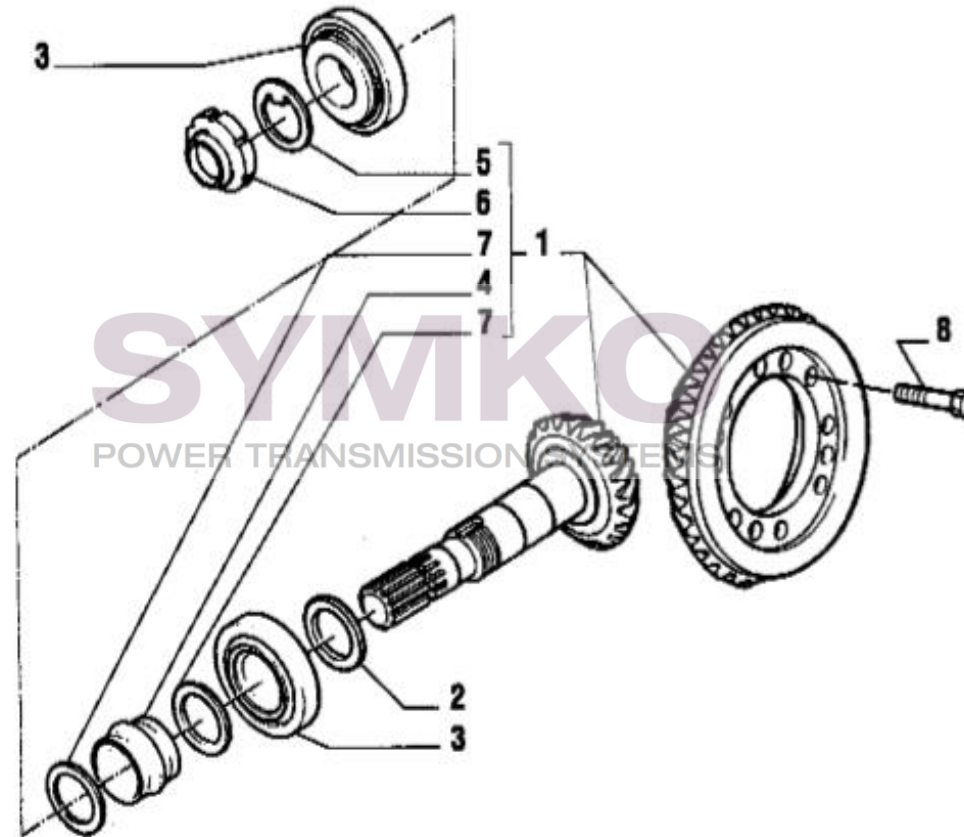

SYMKO

POWER TRANSMISSION SYSTEMS

VUES PONT CARRARO N°131830

Vue N°3

SYMKO – Parc d'activité de Tournebride – 23 Rue de la Guillauderie 44118
LA CHEVROLIERE

Tél : 02 51 70 13 13 - fax : 02 51 70 04 04

contact@symko.fr

www.symko.fr