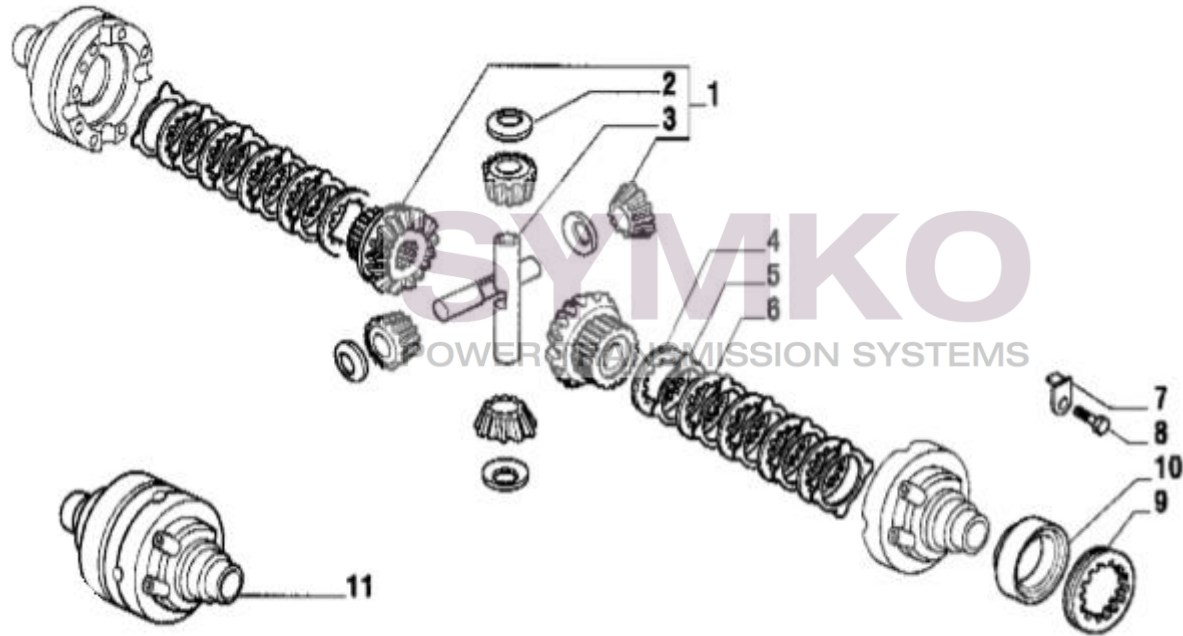

VUES PONT CARRARO N°131830

Vue N°4

SYMKO – Parc d’activité de Tournebride – 23 Rue de la Guillauderie 44118
LA CHEVROLIERE

Tél : 02 51 70 13 13 - fax : 02 51 70 04 04

contact@symko.fr

www.symko.fr