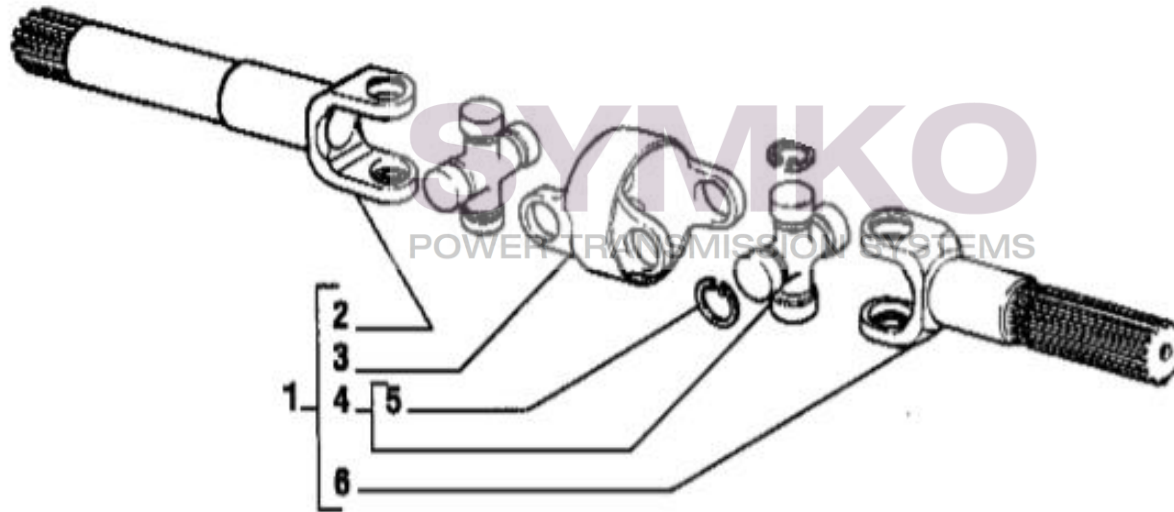

Vue N°4

SYMKO – Parc d’activité de Tournebride – 23 Rue de la Guillauderie 44118
LA CHEVROLIERE

Tél : 02 51 70 13 13 - fax : 02 51 70 04 04

contact@symko.fr

www.symko.fr

VUES PONT CARRARO N°131830

Vue N°5

SYMKO – Parc d’activité de Tournebride – 23 Rue de la Guillauderie 44118
LA CHEVROLIERE