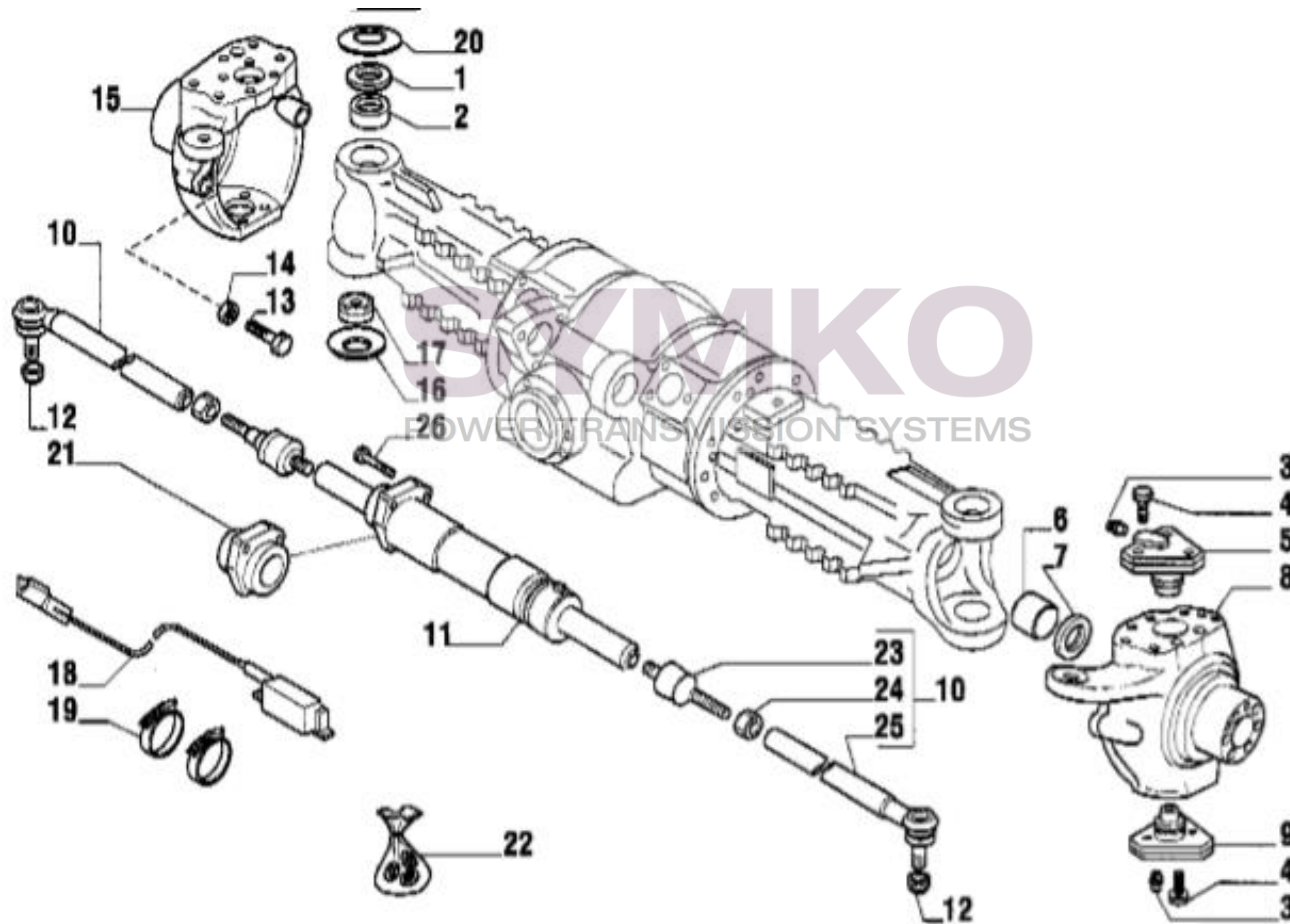

SYMKO

POWER TRANSMISSION SYSTEMS

VUES PONT CARRARO N°131830

Vue N°2

SYMKO – Parc d'activité de Tournebride – 23 Rue de la Guillauderie 44118
LA CHEVROLIERE

Tél : 02 51 70 13 13 - fax : 02 51 70 04 04

contact@symko.fr

www.symko.fr