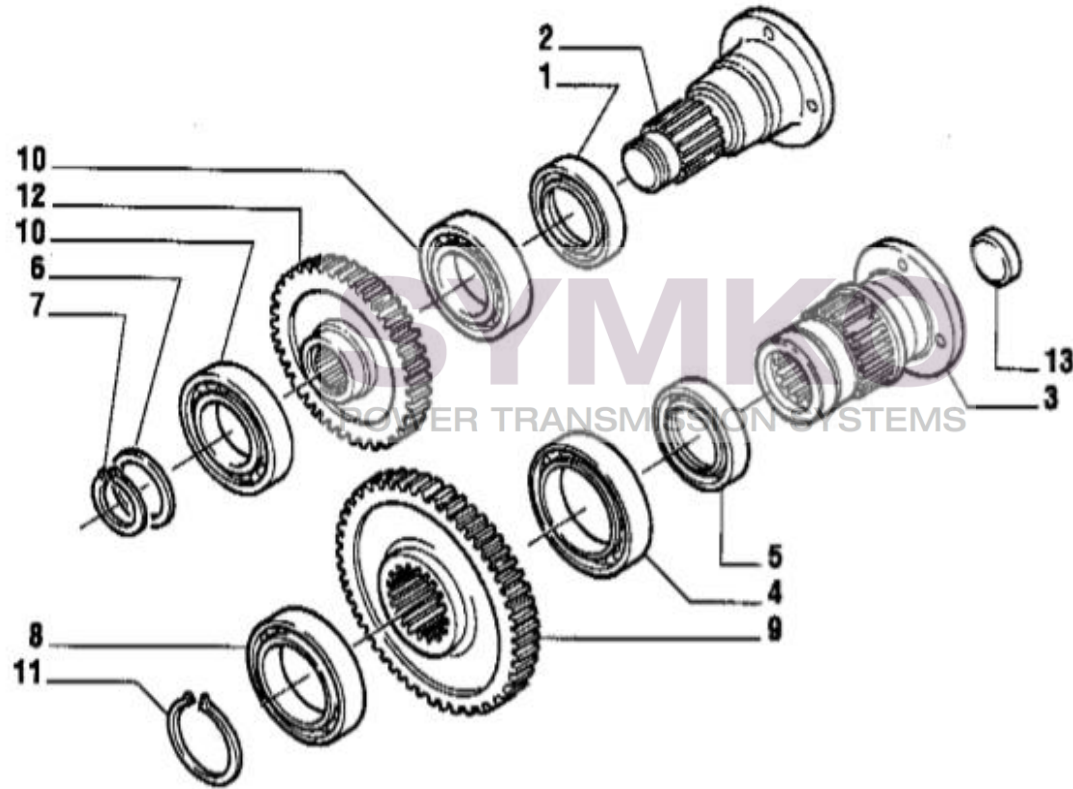

VUES PONT CARRARO N°131830

Vue N°9

SYMKO – Parc d’activité de Tournebride – 23 Rue de la Guillauderie 44118
LA CHEVROLIERE

Tél : 02 51 70 13 13 - fax : 02 51 70 04 04

contact@symko.fr

www.symko.fr