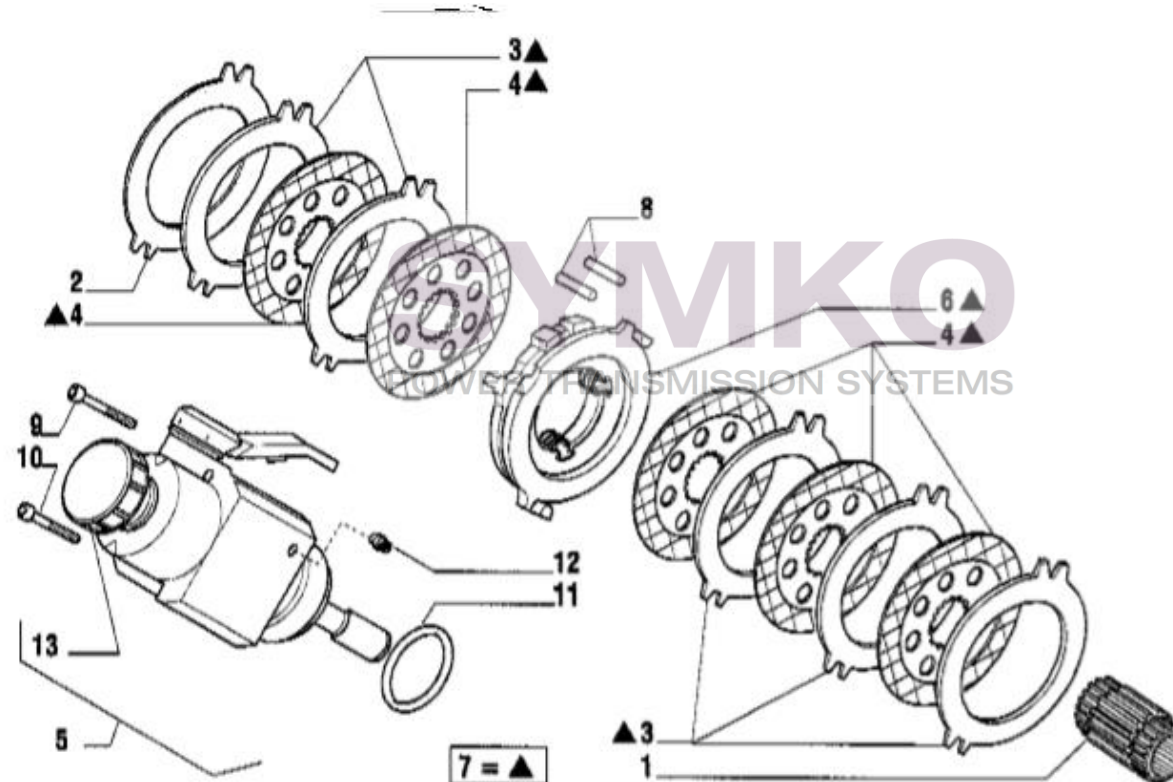

contact@symko.fr

www.symko.fr

SYMKO

POWER TRANSMISSION SYSTEMS

VUES PONT CARRARO N°131830

Vue N°7

SYMKO – Parc d’activité de Tournebride – 23 Rue de la Guillauderie 44118
LA CHEVROLIERE

Tél : 02 51 70 13 13 - fax : 02 51 70 04 04