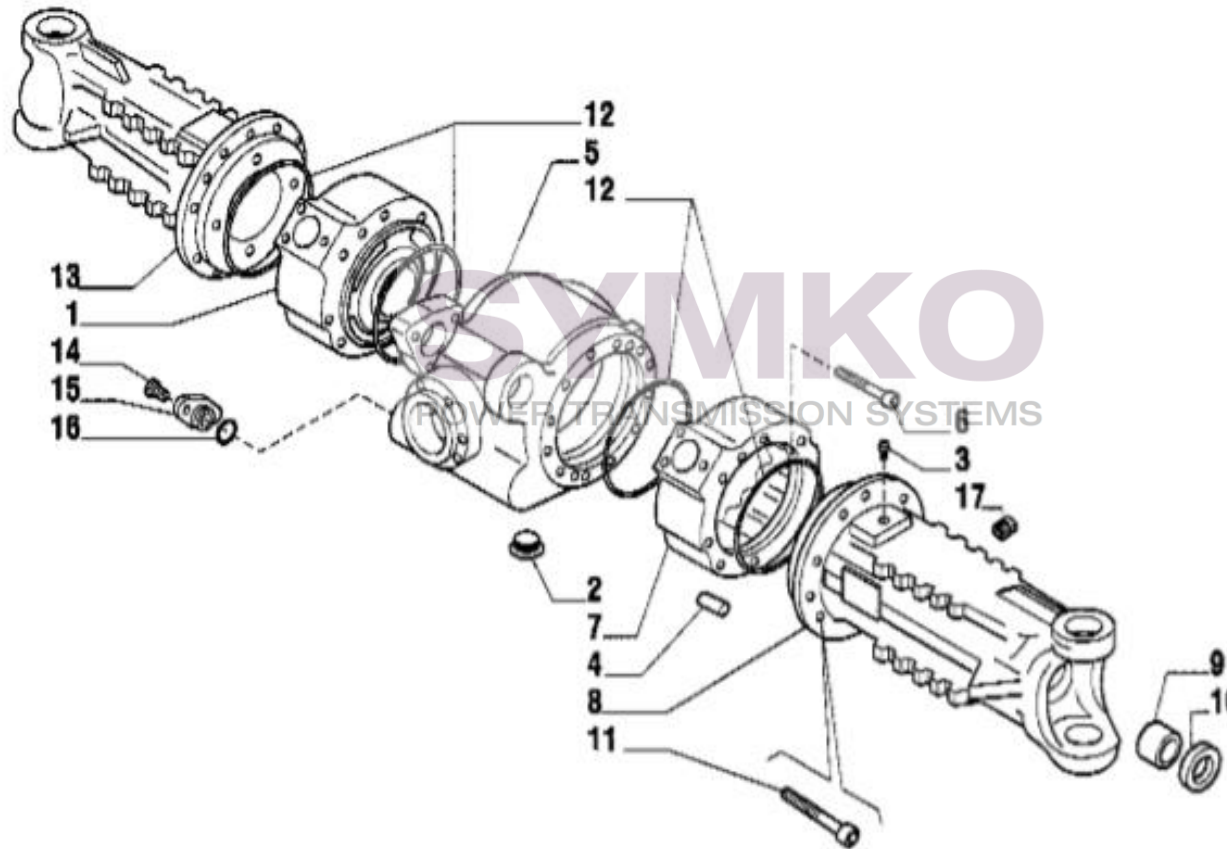

VUES PONT CARRARO N°131830

Vue N°1

SYMKO – Parc d’activité de Tournebride – 23 Rue de la Guillauderie 44118
LA CHEVROLIERE

Tél : 02 51 70 13 13 - fax : 02 51 70 04 04

contact@symko.fr

www.symko.fr

SYMKO

POWER TRANSMISSION SYSTEMS