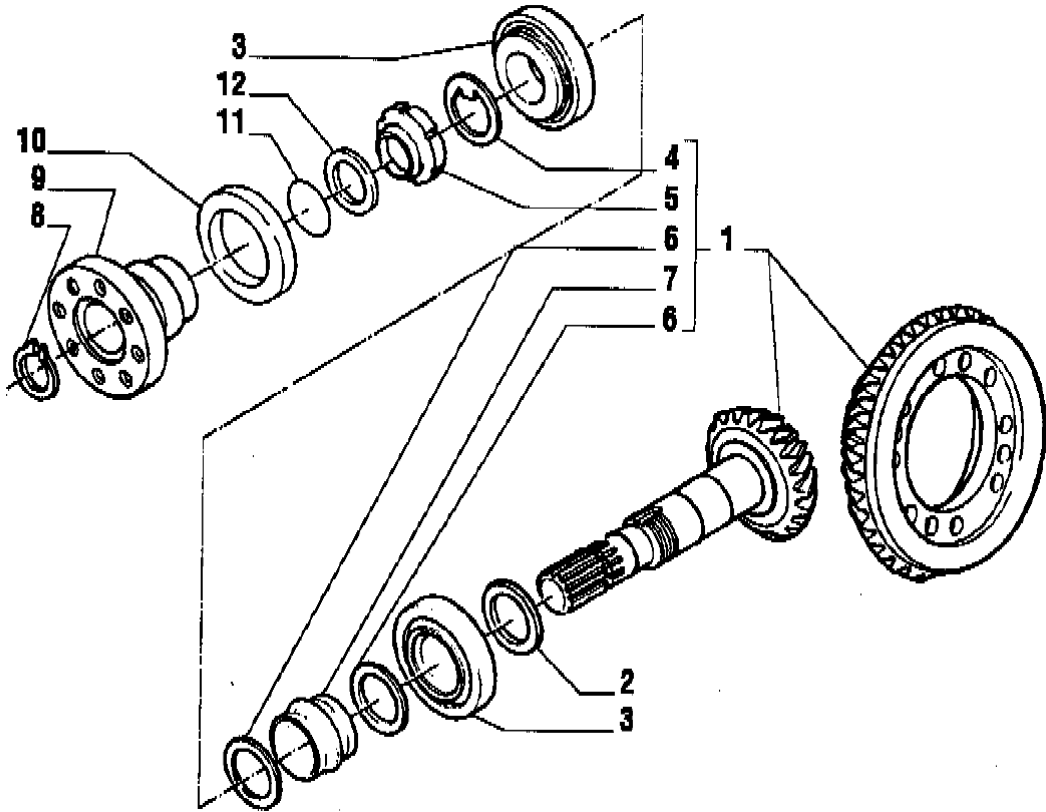

VUES PONT CARRARO N° 131831

Vue N°3

Vue N°4