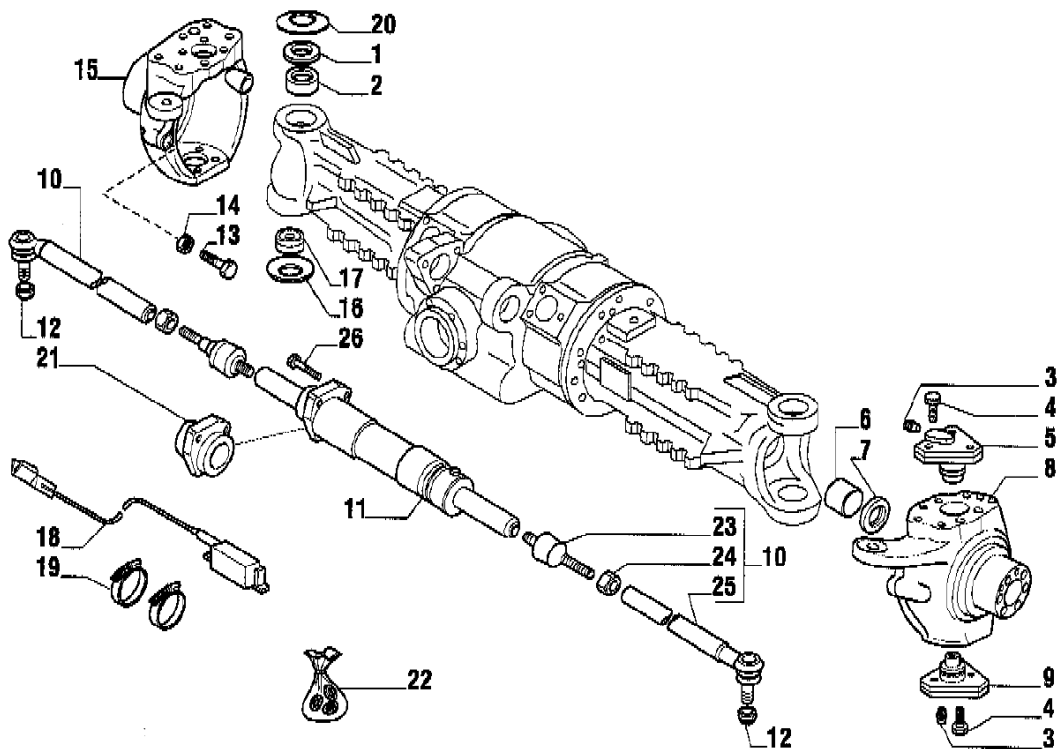

VUES PONT CARRARO N° 131831

Vue N°1

Vue N°2

SYMKO – Parc d'activité de Tournebride – 23 Rue de la Guillauderie 44118
LA CHEVROLIERE

Tél: 02 51 70 13 13 - fax: 02 51 70 04 04

contact@symko.fr

www.symko.fr

VUES PONT CARRARO N° 131831