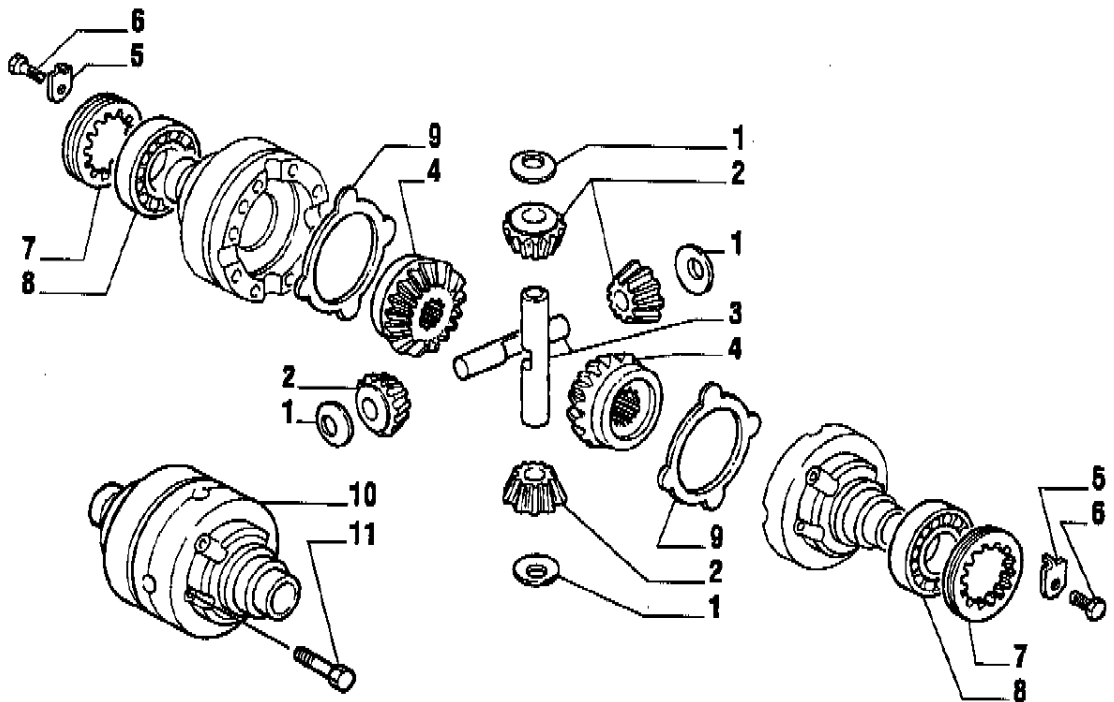

SYMKO – Parc d'activité de Tournebride – 23 Rue de la Guillauderie 44118
LA CHEVROLIERE

Tél: 02 51 70 13 13 - fax: 02 51 70 04 04

contact@symko.fr

www.symko.fr