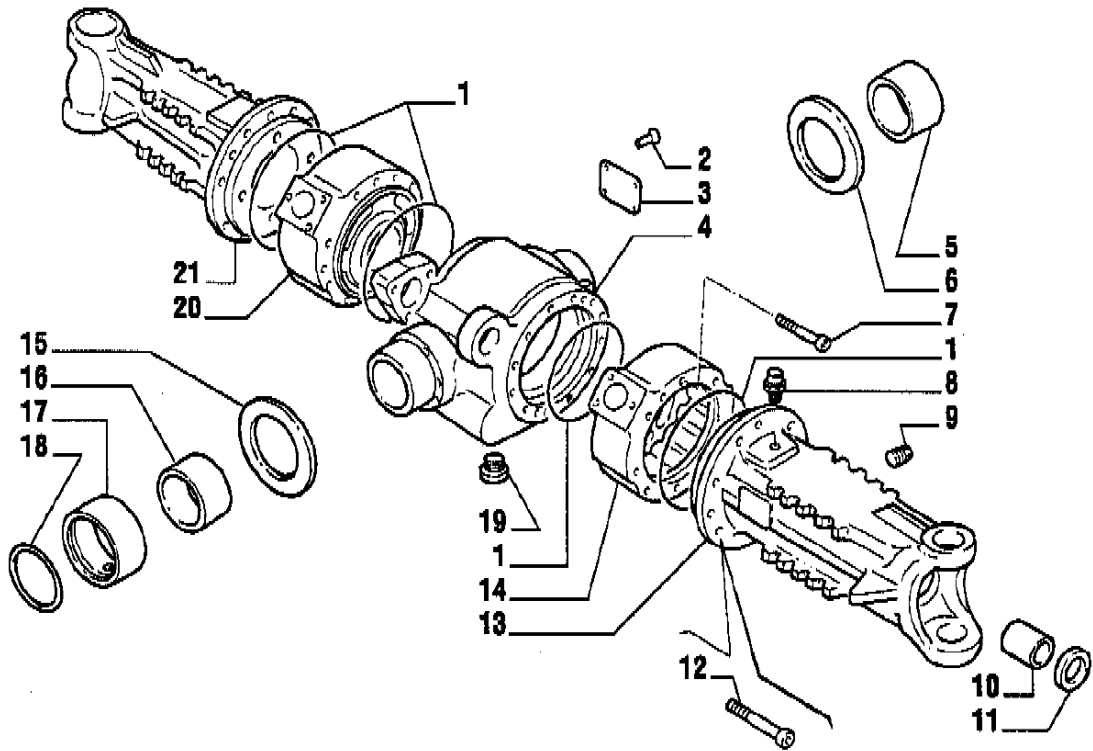

VUES PONT CARRARO N° 131831

Vue N°1

Vue N°2

SYMKO – Parc d'activité de Tournebride – 23 Rue de la Guillauderie 44118
LA CHEVROLIERE

Tél: 02 51 70 13 13 - fax: 02 51 70 04 04

contact@symko.fr

www.symko.fr

VUES PONT CARRARO N° 131831