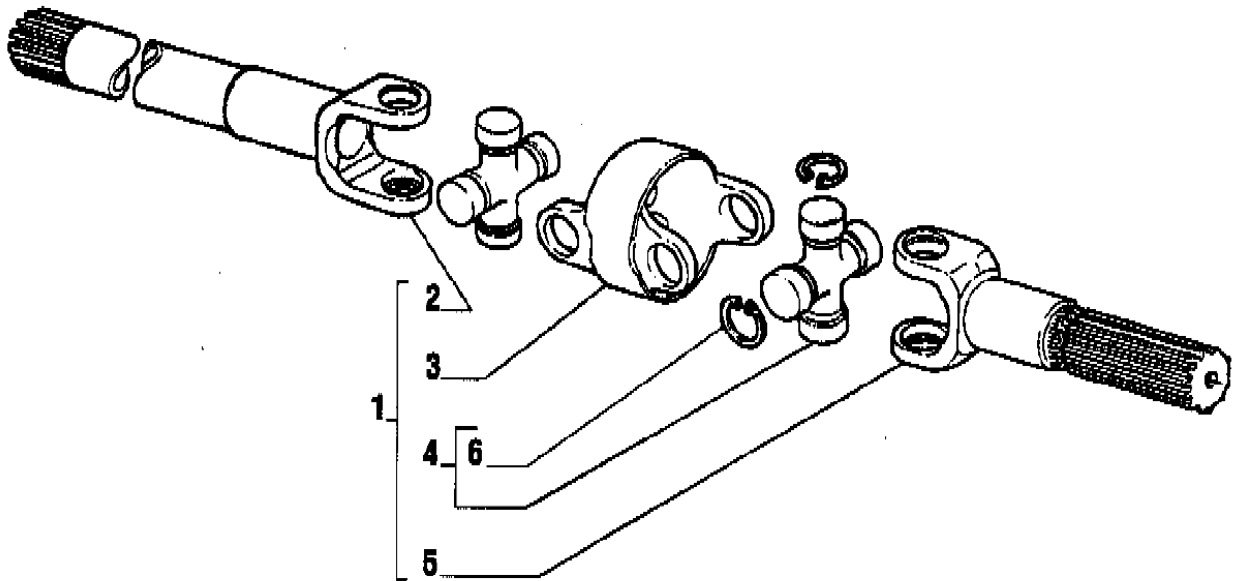

Vue N°3

Vue N°4

SYMKO – Parc d'activité de Tournebride – 23 Rue de la Guillauderie 44118
LA CHEVROLIERE

Tél: 02 51 70 13 13 - fax: 02 51 70 04 04

contact@symko.fr

www.symko.fr

VUES PONT CARRARO N° 131831

Vue N°5