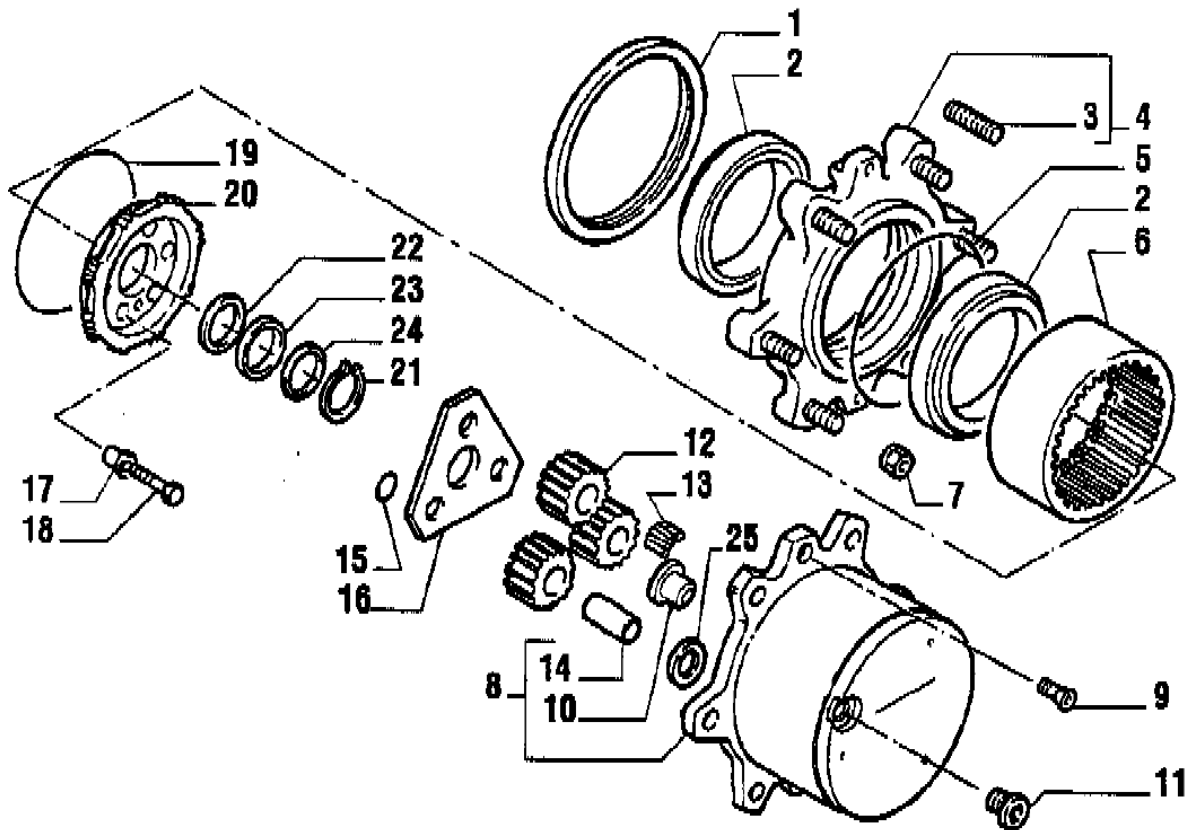

Vue N°6

SYMKO – Parc d'activité de Tournebride – 23 Rue de la Guillauderie 44118
LA CHEVROLIERE

Tél: 02 51 70 13 13 - fax: 02 51 70 04 04

contact@symko.fr

www.symko.fr