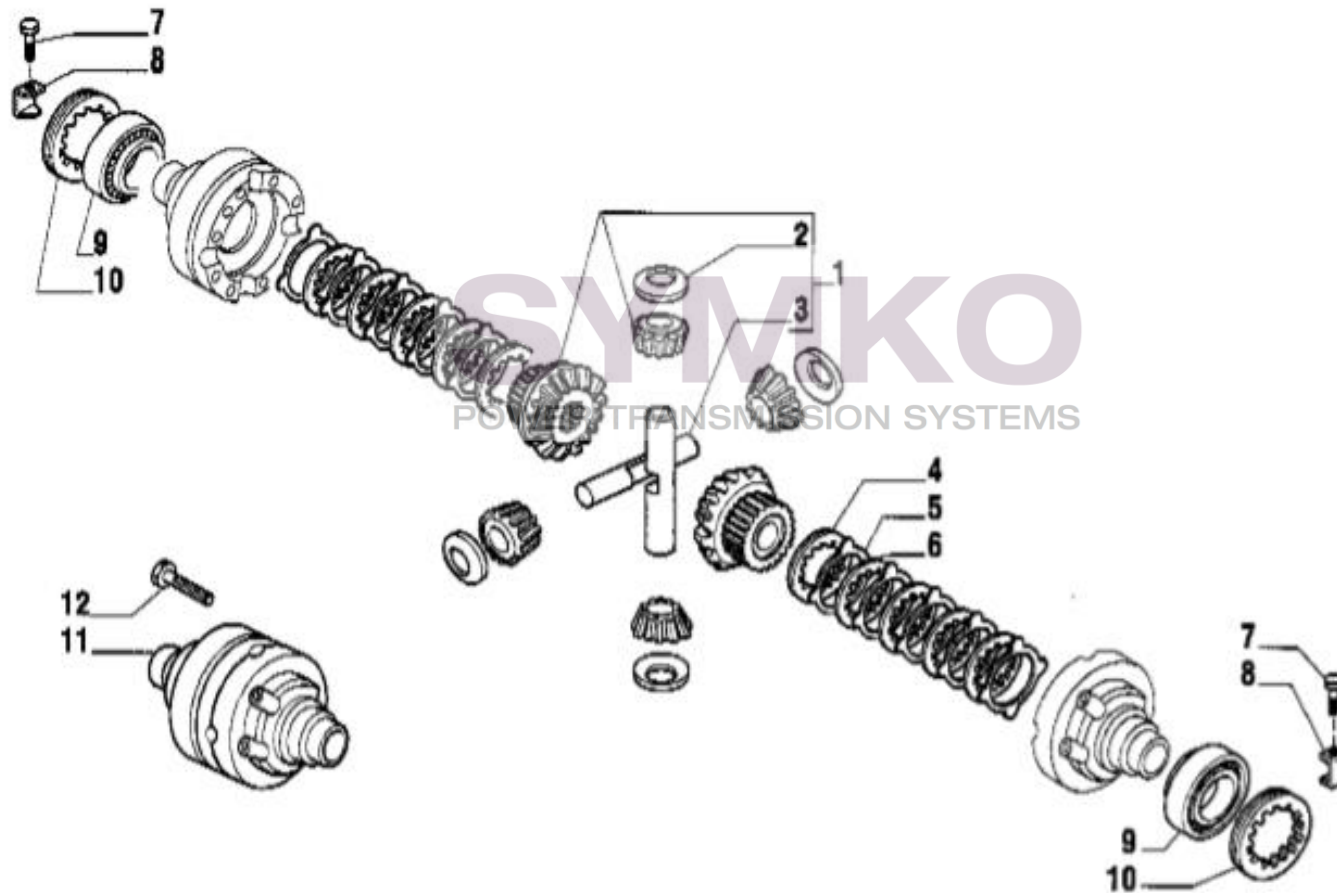

VUES PONT CARRARO N°1318920

Vue N°4

SYMKO – Parc d'activité de Tournebride – 23 Rue de la Guillauderie 44118
LA CHEVROLIERE

Tél : 02 51 70 13 13 - fax : 02 51 70 04 04

contact@symko.fr

www.symko.fr