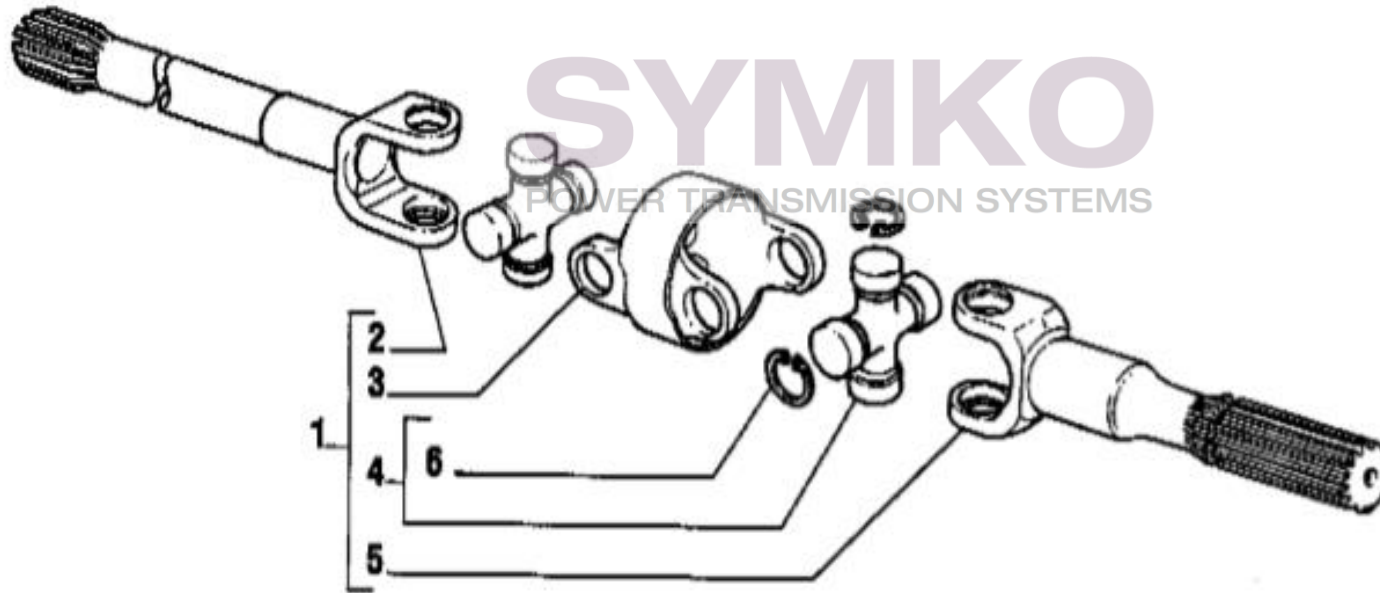

VUES PONT CARRARO N°1318920

Vue N°5

SYMKO – Parc d'activité de Tournebride – 23 Rue de la Guillauderie 44118
LA CHEVROLIERE

Tél : 02 51 70 13 13 - fax : 02 51 70 04 04

contact@symko.fr

www.symko.fr