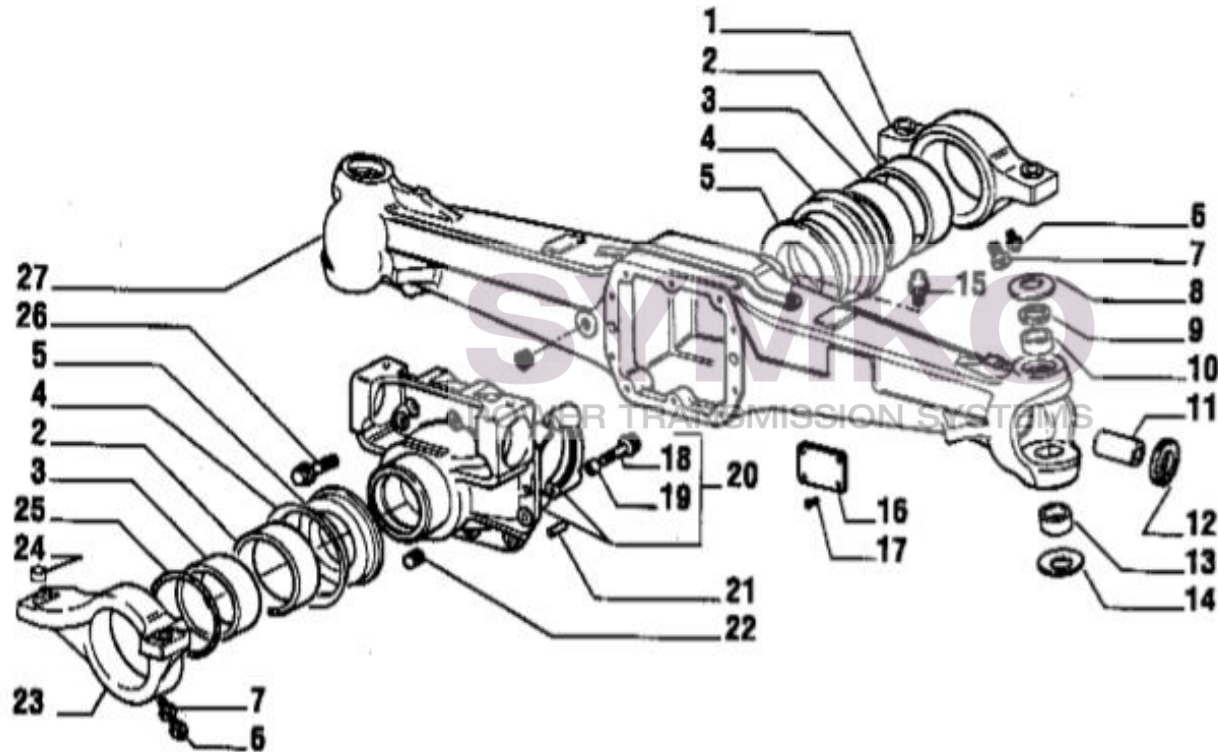

SYMKO

POWER TRANSMISSION SYSTEMS

VUES PONT CARRARO N°1318920

Vue N°1

SYMKO – Parc d’activité de Tournebride – 23 Rue de la Guillauderie 44118
LA CHEVROLIERE

Tél : 02 51 70 13 13 - fax : 02 51 70 04 04

contact@symko.fr

www.symko.fr