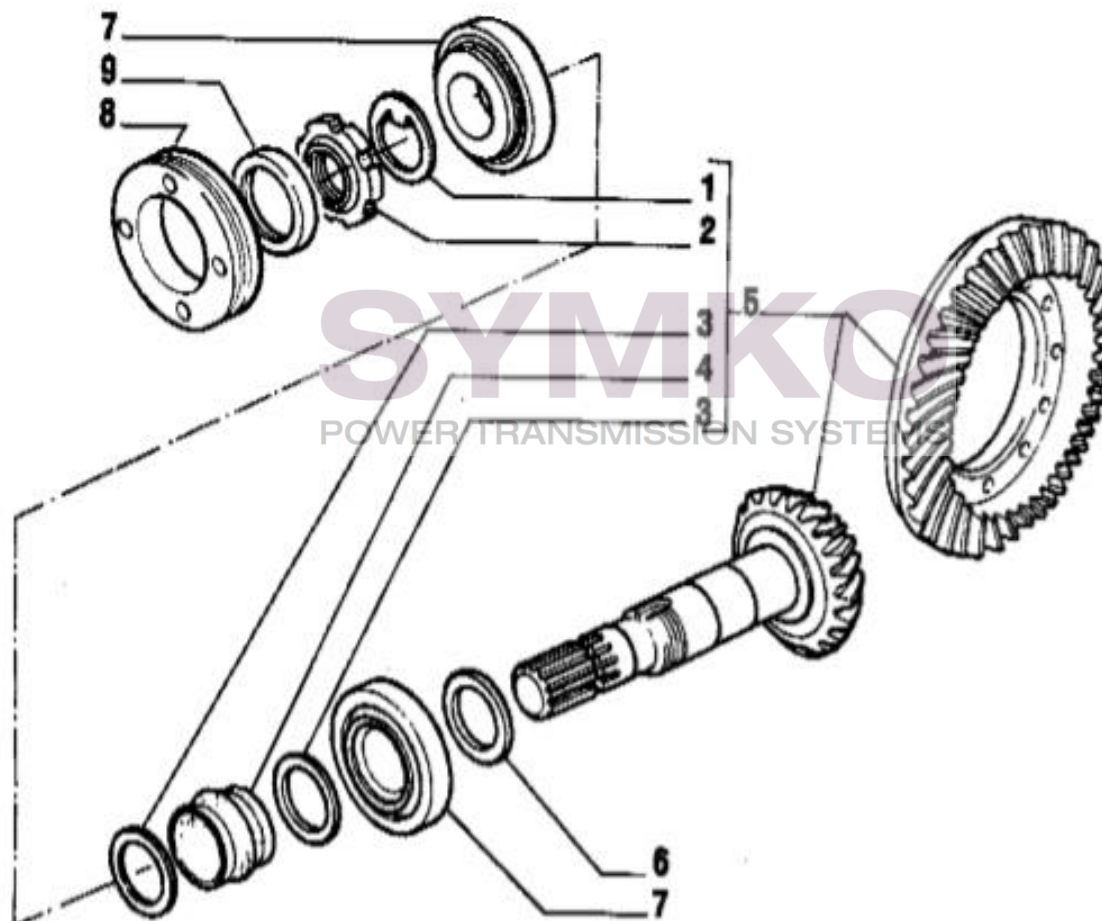

contact@symko.fr

www.symko.fr

SYMKO

POWER TRANSMISSION SYSTEMS

VUES PONT CARRARO N°1318920

Vue N°3

SYMKO – Parc d’activité de Tournebride – 23 Rue de la Guillauderie 44118
LA CHEVROLIERE

Tél : 02 51 70 13 13 - fax : 02 51 70 04 04