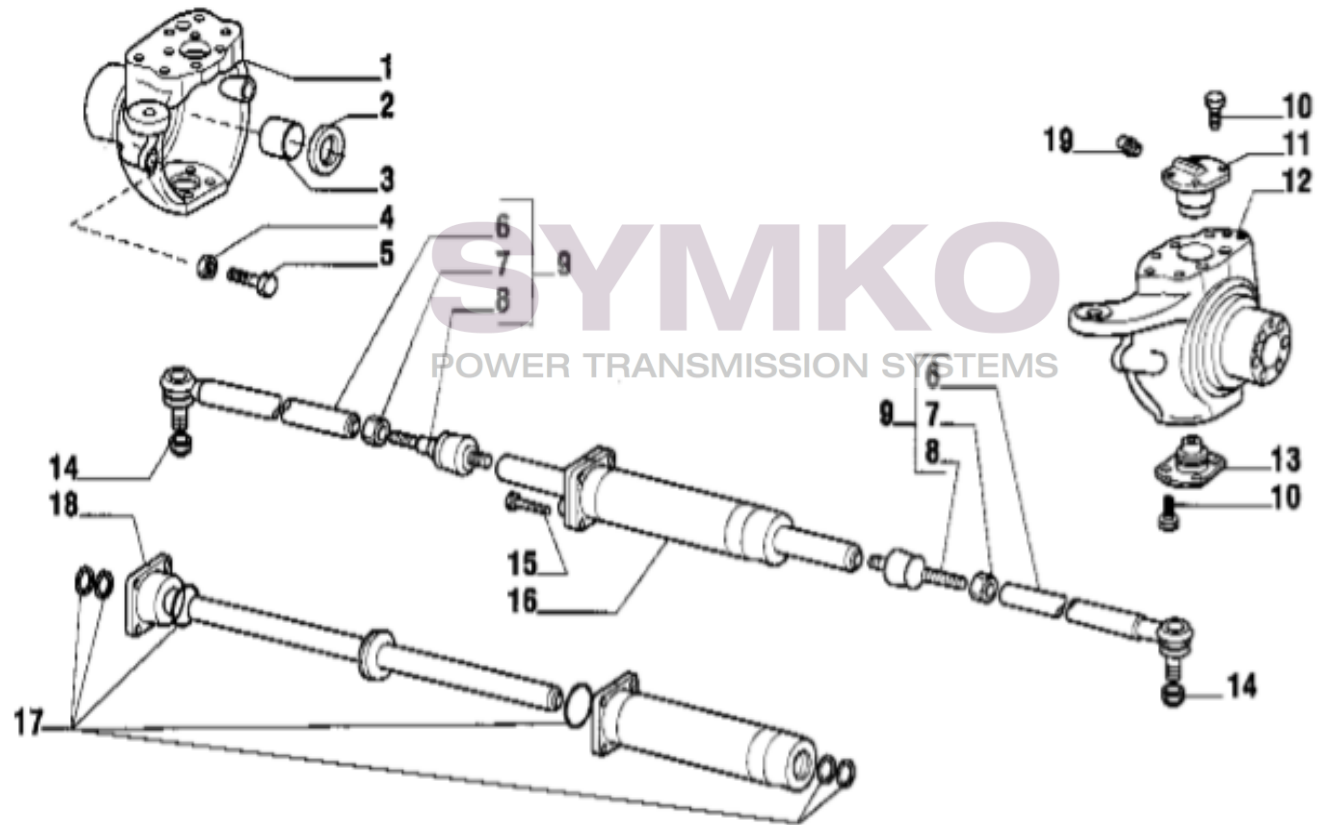

www.symko.fr

SYMKO

POWER TRANSMISSION SYSTEMS

VUES PONT CARRARO N°1318920

Vue N°2

SYMKO – Parc d’activité de Tournebride – 23 Rue de la Guillauderie 44118
LA CHEVROLIERE

Tél : 02 51 70 13 13 - fax : 02 51 70 04 04