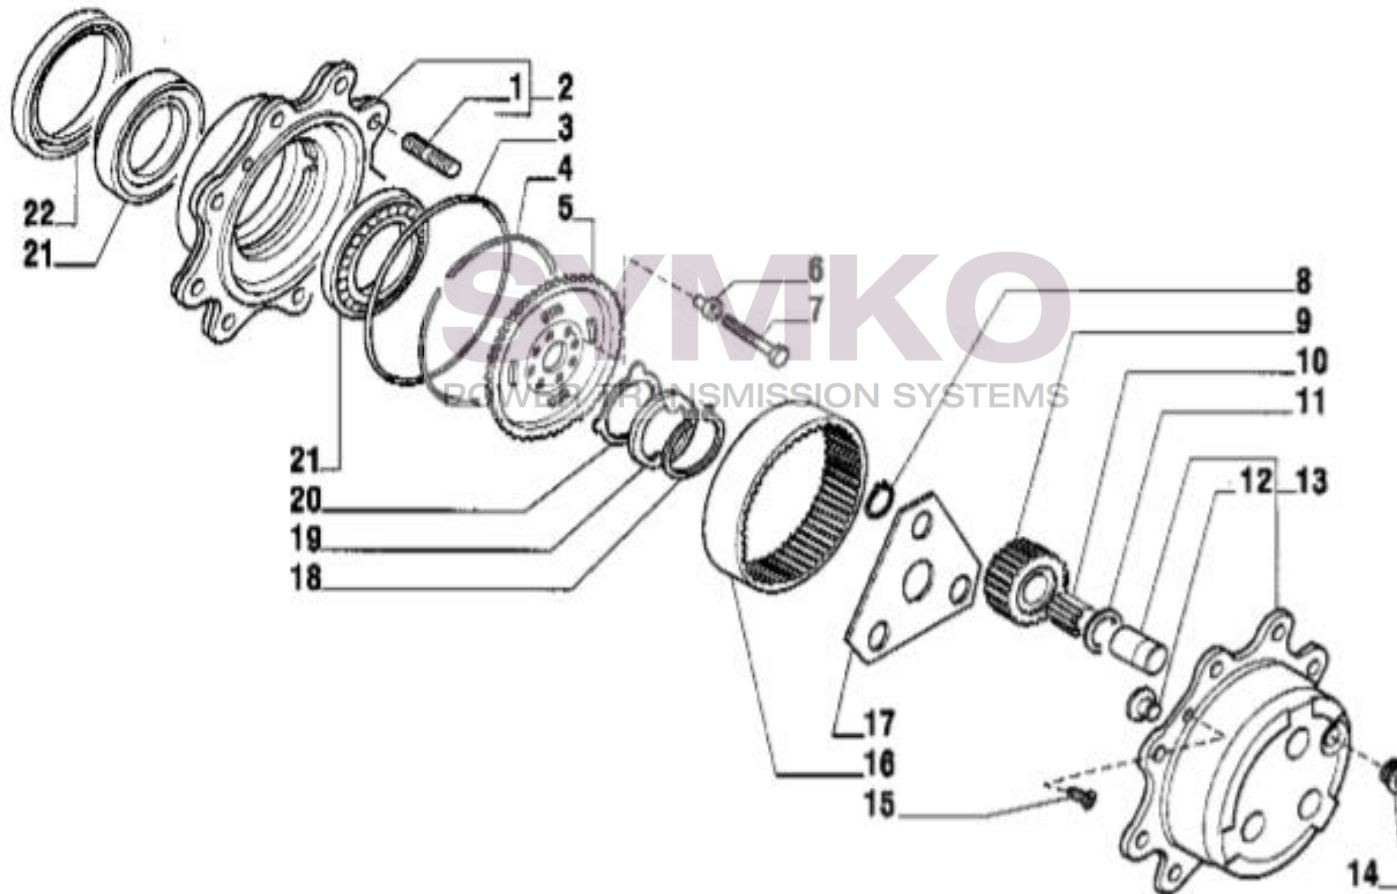

VUES PONT CARRARO N°1318920

Vue N°6

SYMKO – Parc d’activité de Tournebride – 23 Rue de la Guillauderie 44118
LA CHEVROLIERE

Tél : 02 51 70 13 13 - fax : 02 51 70 04 04

contact@symko.fr

www.symko.fr