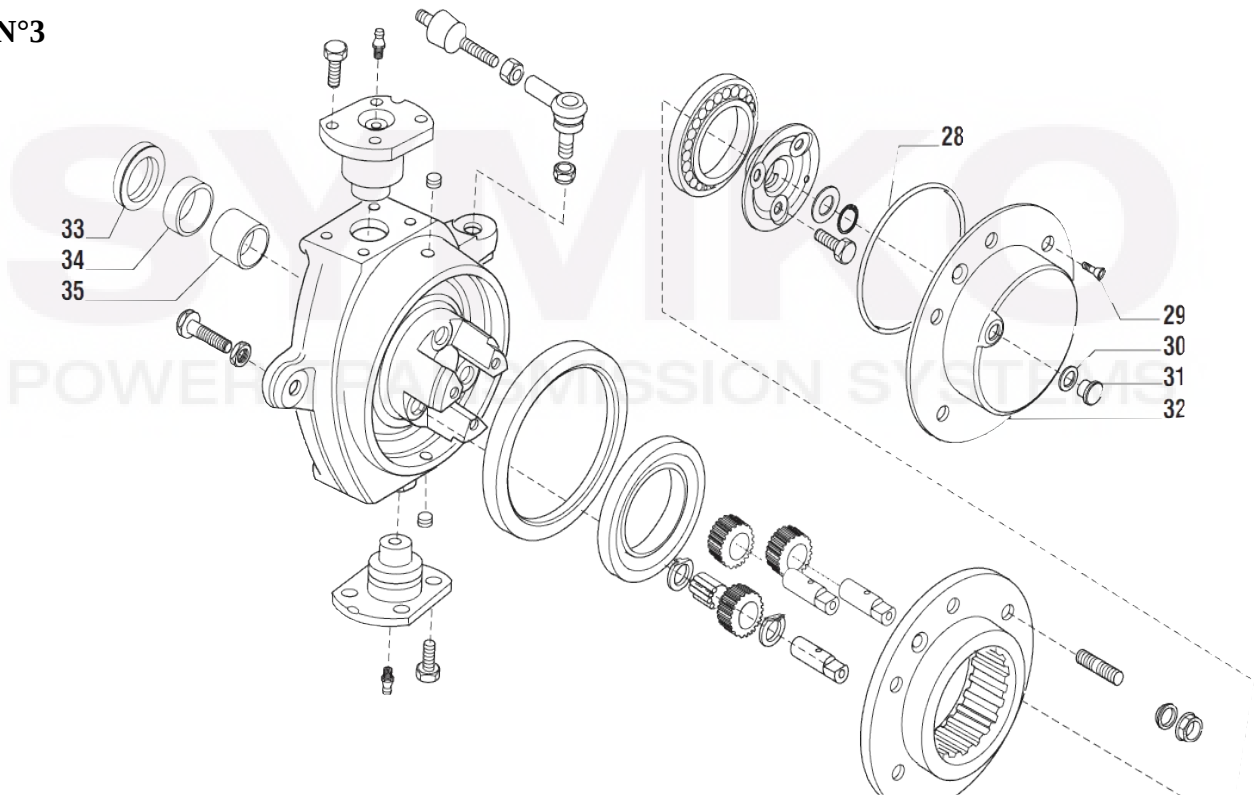

Vue N°4

VUES PONT CARRARO N° 132400

Vue N°3