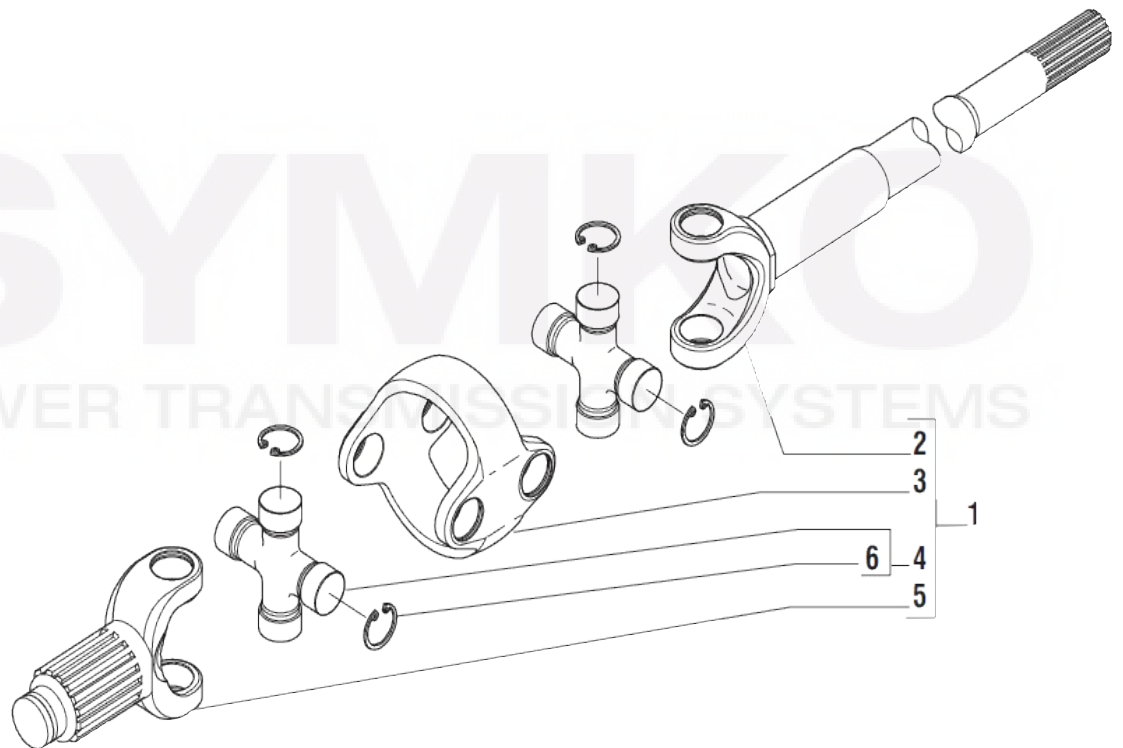

SYMKO – Parc d'activité de Tournebride – 23 Rue de la Guillauderie 44118
LA CHEVROLIERE

Tél : 02 51 70 13 13 - fax : 02 51 70 04 04

contact@symko.fr

www.symko.fr

VUES PONT CARRARO N° 132400

Vue N°7

SYMKO
POWER TRANSMISSION SYSTEMS