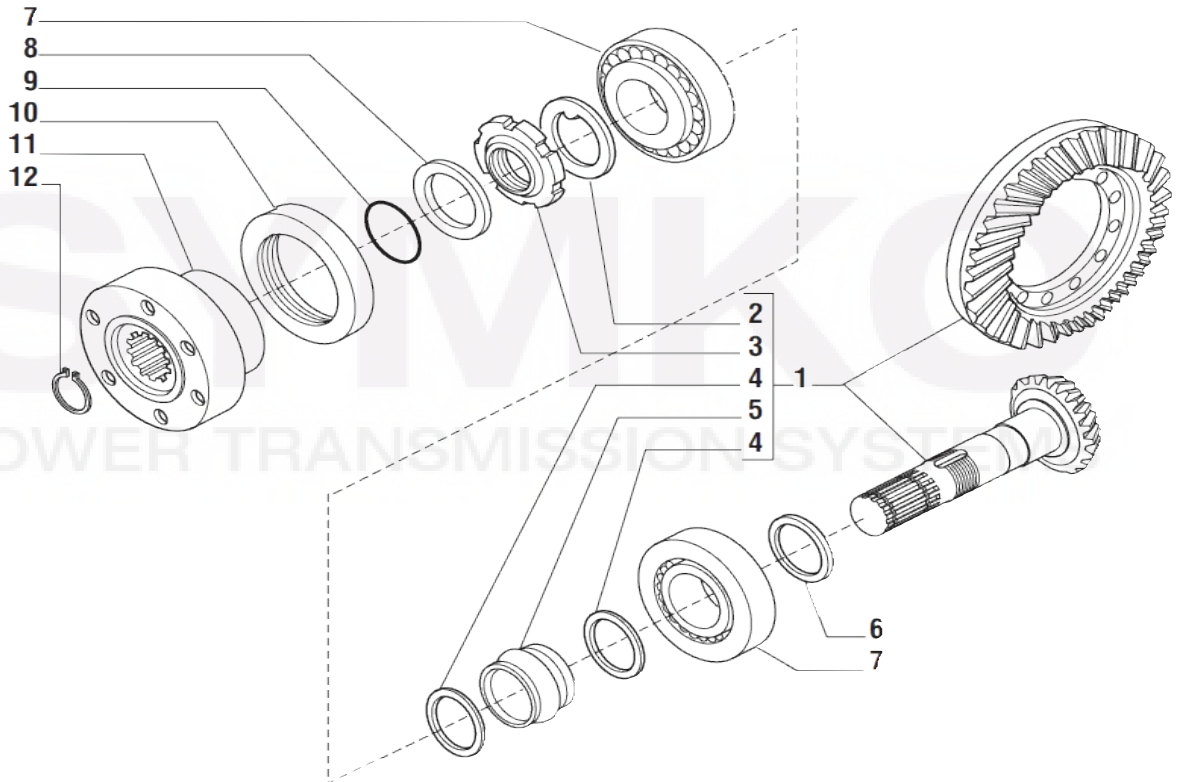

Vue N°3

Vue N°4

SYMKO – Parc d'activité de Tournebride – 23 Rue de la Guillauderie 44118
LA CHEVROLIERE

Tél : 02 51 70 13 13 - fax : 02 51 70 04 04

contact@symko.fr

www.symko.fr

VUES PONT CARRARO N° 132400

Vue N°5