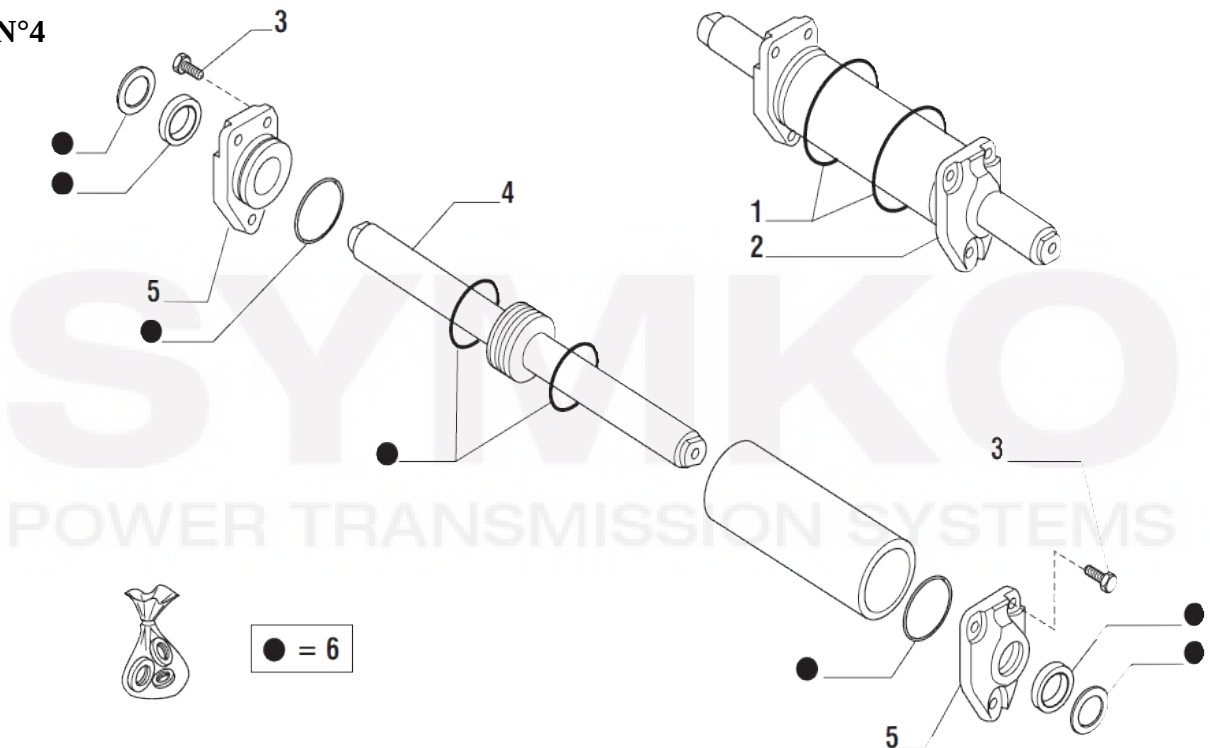

SYMKO – Parc d'activité de Tournebride – 23 Rue de la Guillauderie 44118
LA CHEVROLIERE

Tél : 02 51 70 13 13 - fax : 02 51 70 04 04

contact@symko.fr

www.symko.fr