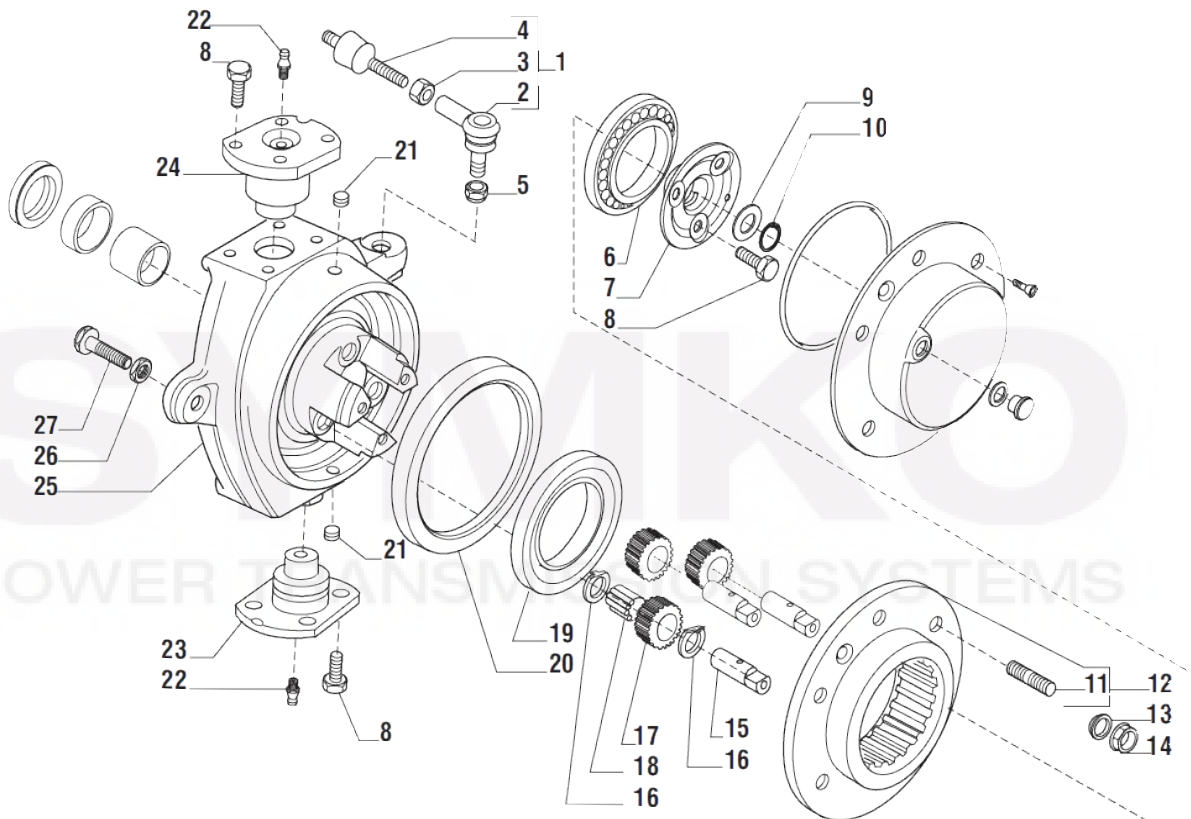

VUES PONT CARRARO N° 132400

Vue N°1

Vue N°2

SYMKO – Parc d'activité de Tournebride – 23 Rue de la Guillauderie 44118
LA CHEVROLIERE

Tél : 02 51 70 13 13 - fax : 02 51 70 04 04

contact@symko.fr

www.symko.fr

VUES PONT CARRARO N° 132400