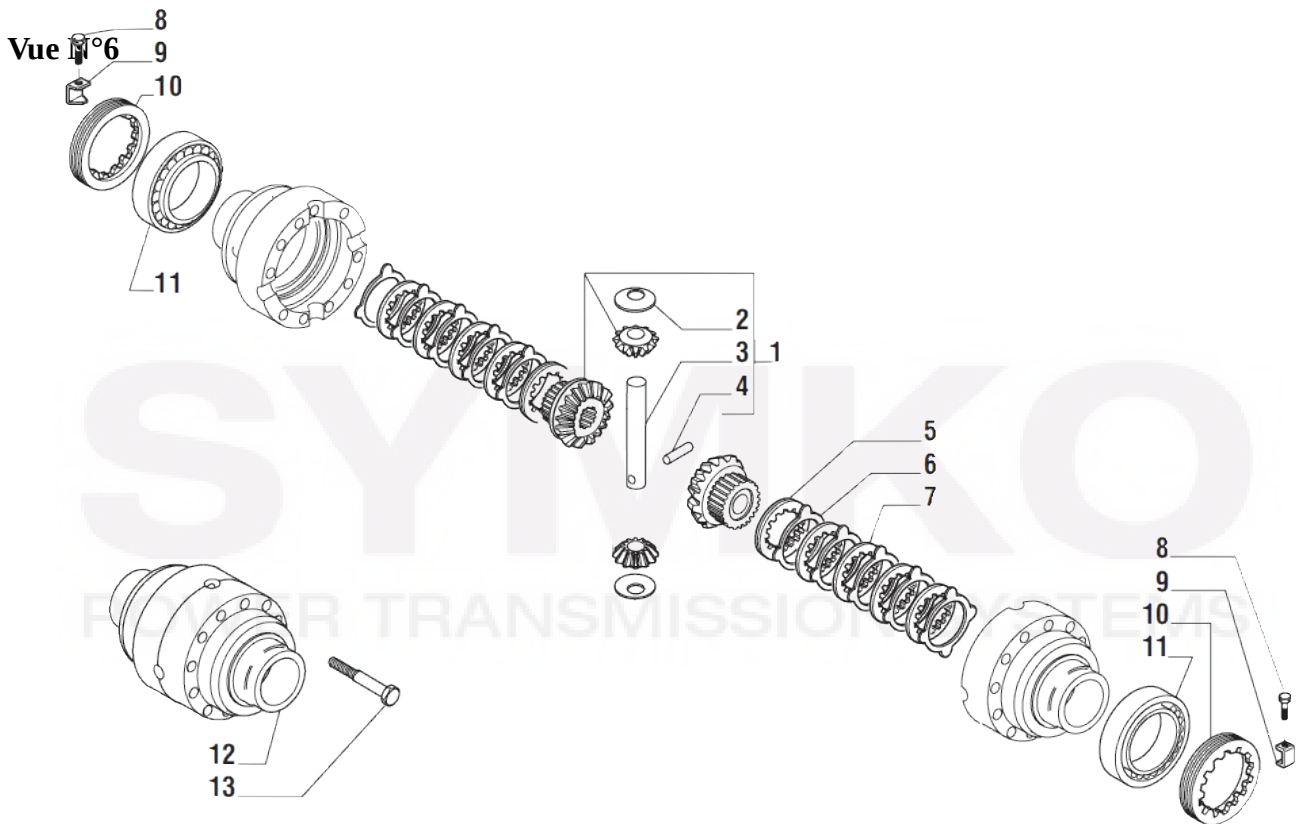

Vue N°3

Vue N°4

SYMKO – Parc d'activité de Tournebride – 23 Rue de la Guillauderie 44118
LA CHEVROLIERE

Tél : 02 51 70 13 13 - fax : 02 51 70 04 04

contact@symko.fr

www.symko.fr

VUES PONT CARRARO N° 132400

Vue N°5