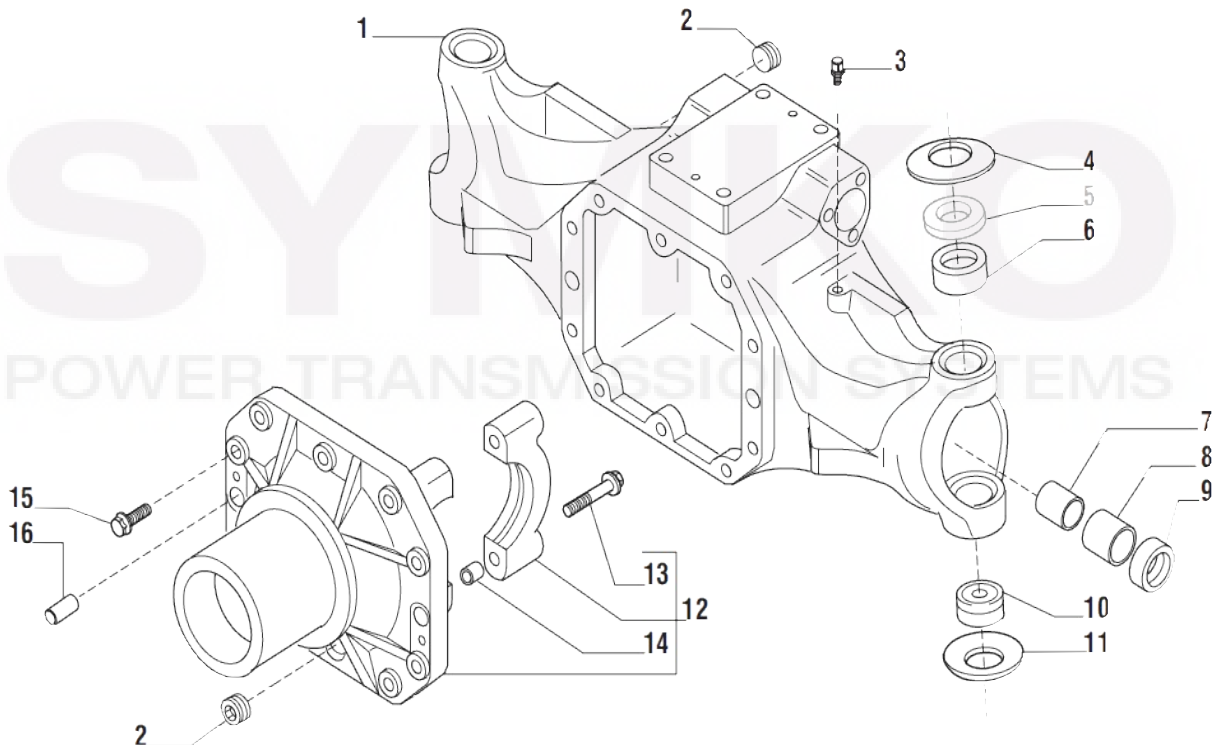

VUES PONT CARRARO N° 132400

Vue N°1

Vue N°2

SYMKO – Parc d'activité de Tournebride – 23 Rue de la Guillauderie 44118
LA CHEVROLIERE

Tél : 02 51 70 13 13 - fax : 02 51 70 04 04

contact@symko.fr

www.symko.fr

VUES PONT CARRARO N° 132400