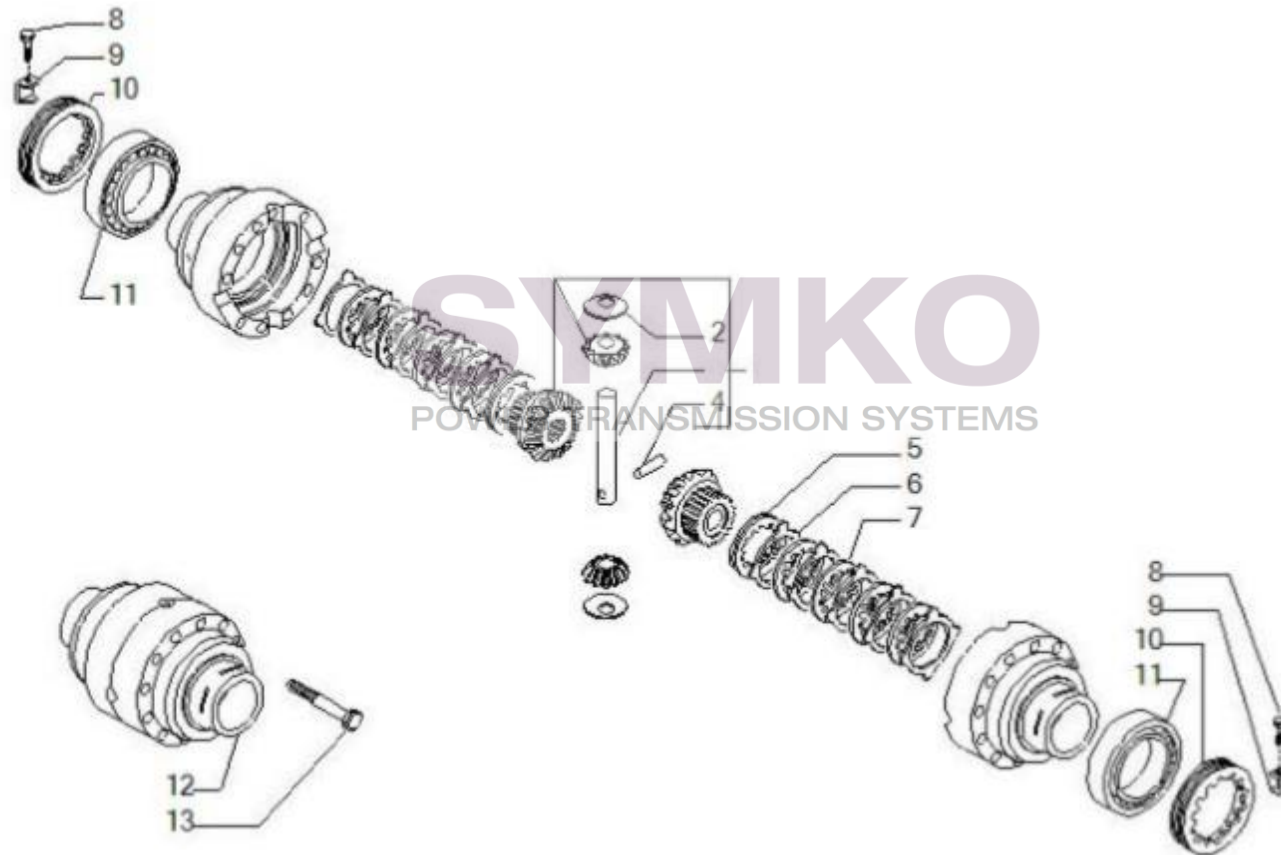

VUES PONT CARRARO N°133337

Vue N°4

SYMKO – Parc d’activité de Tournebride – 23 Rue de la Guillauderie 44118
LA CHEVROLIERE

Tél : 02 51 70 13 13 - fax : 02 51 70 04 04

contact@symko.fr

www.symko.fr