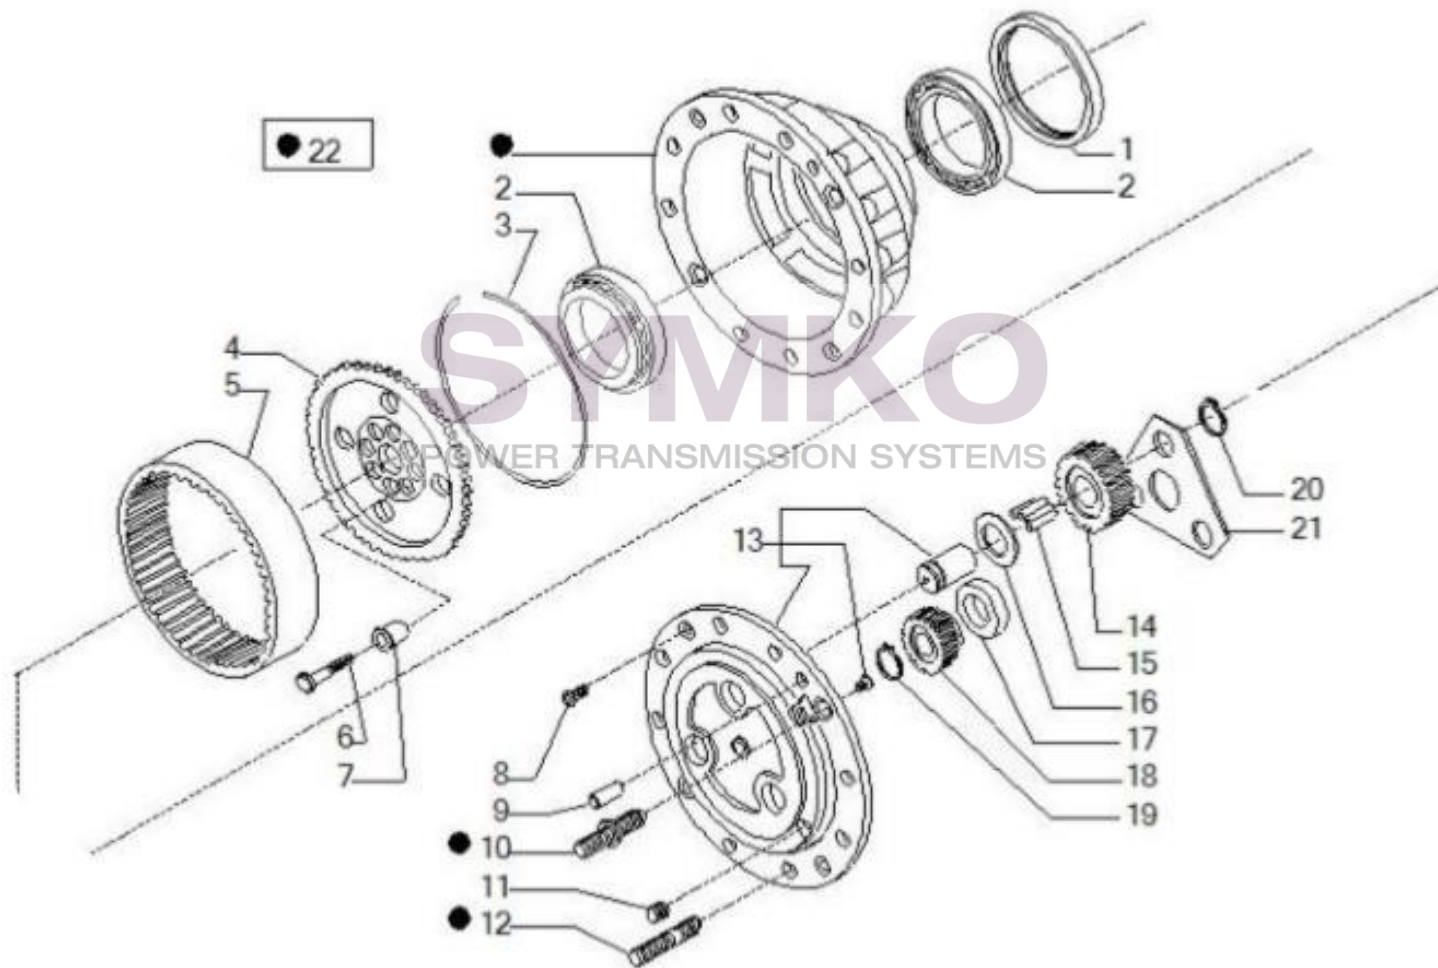

contact@symko.fr

www.symko.fr

SYMKO

POWER TRANSMISSION SYSTEMS

VUES PONT CARRARO N°133337

Vue N°6

SYMKO – Parc d’activité de Tournebride – 23 Rue de la Guillauderie 44118
LA CHEVROLIERE

Tél : 02 51 70 13 13 - fax : 02 51 70 04 04