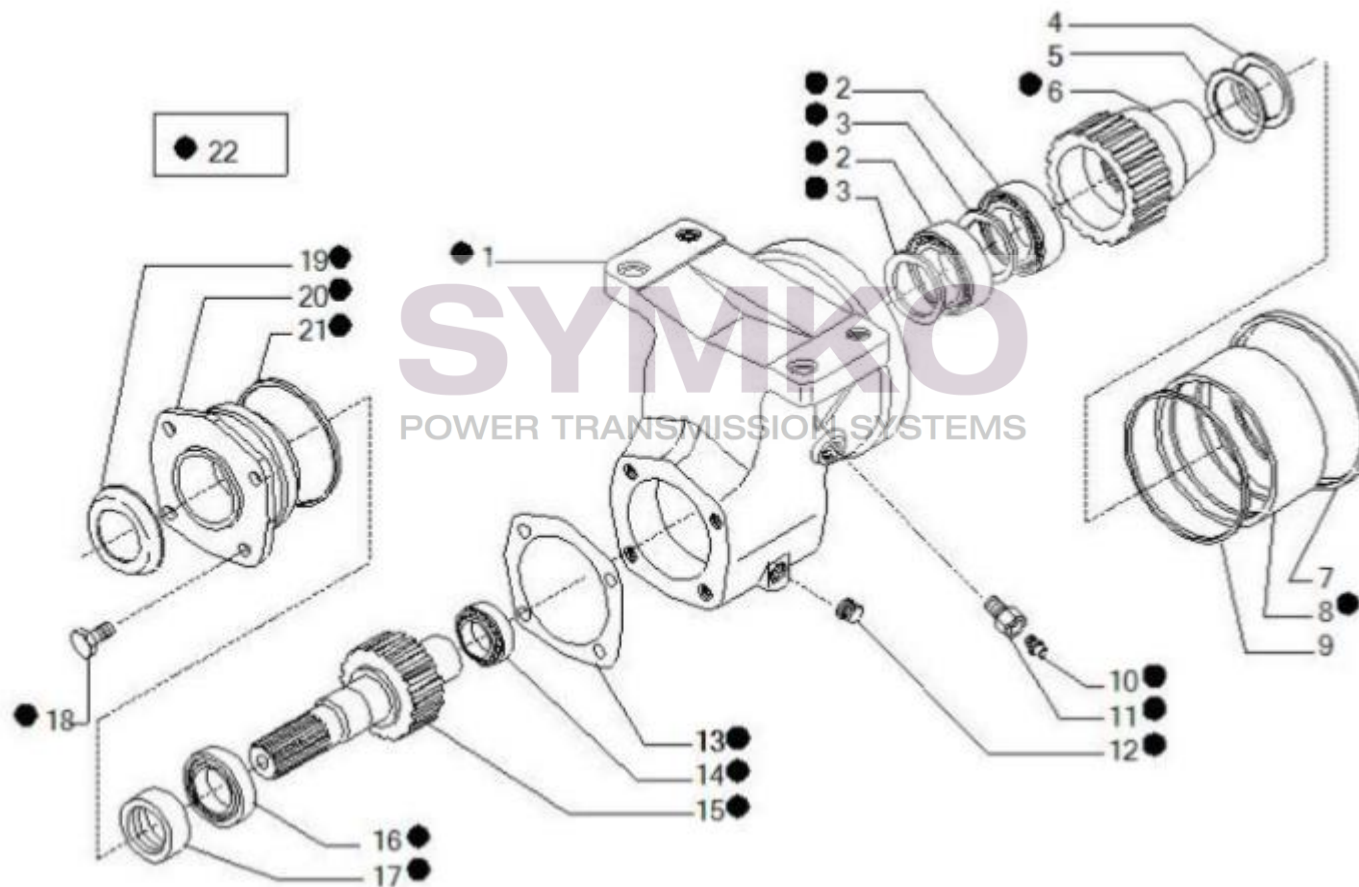

contact@symko.fr

www.symko.fr

SYMKO

POWER TRANSMISSION SYSTEMS

VUES PONT CARRARO N°133337

Vue N°7

SYMKO – Parc d'activité de Tournebride – 23 Rue de la Guillauderie 44118
LA CHEVROLIERE

Tél : 02 51 70 13 13 - fax : 02 51 70 04 04