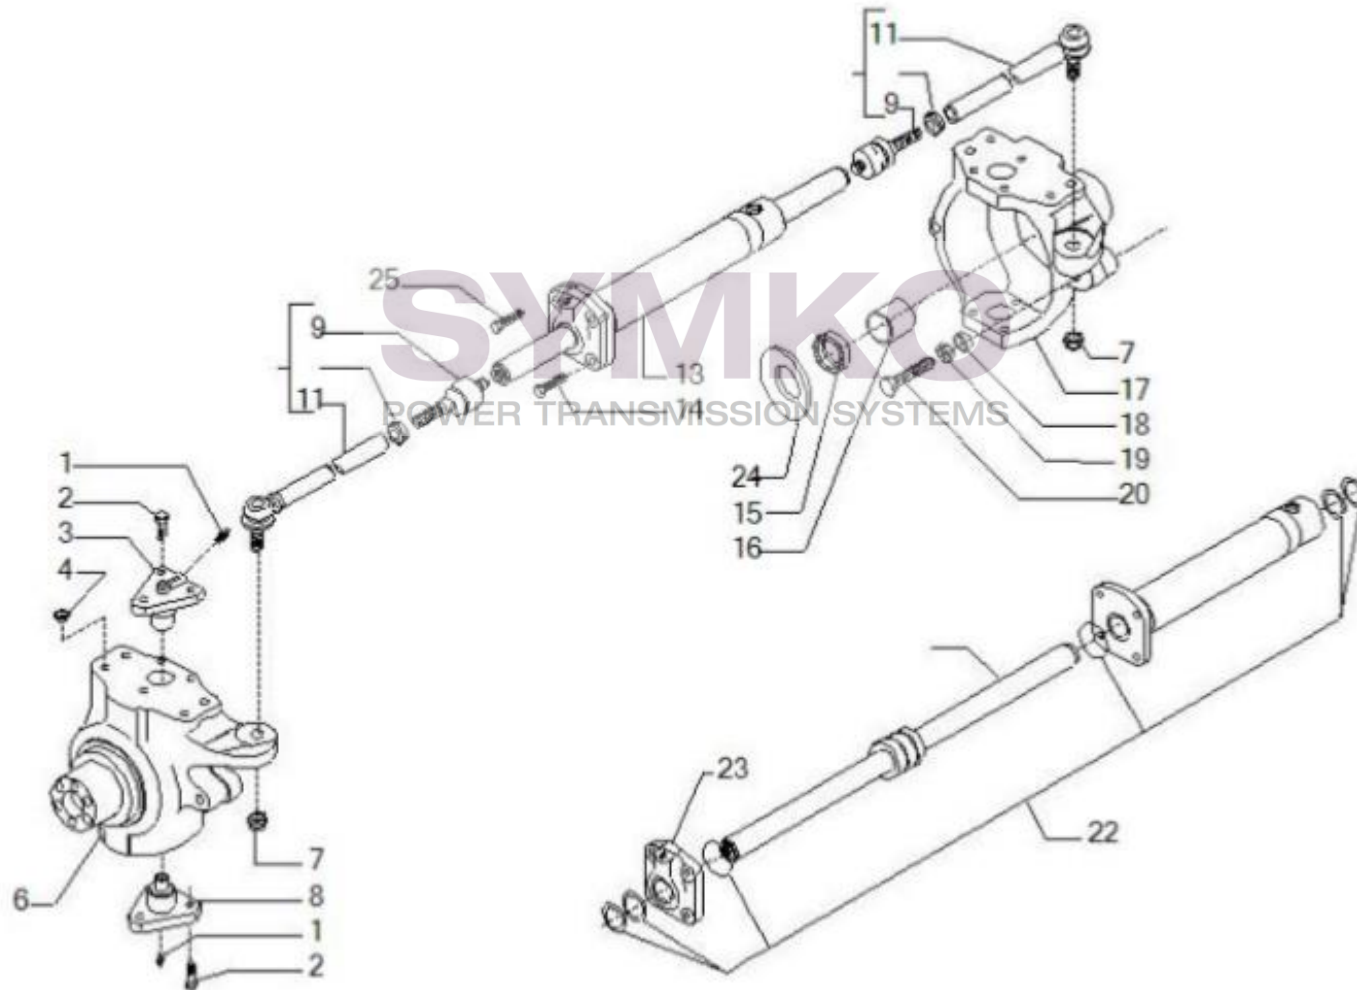

www.symko.fr

SYMKO

POWER TRANSMISSION SYSTEMS

VUES PONT CARRARO N°133337

Vue N°2

SYMKO – Parc d’activité de Tournebride – 23 Rue de la Guillauderie 44118
LA CHEVROLIERE

Tél : 02 51 70 13 13 - fax : 02 51 70 04 04