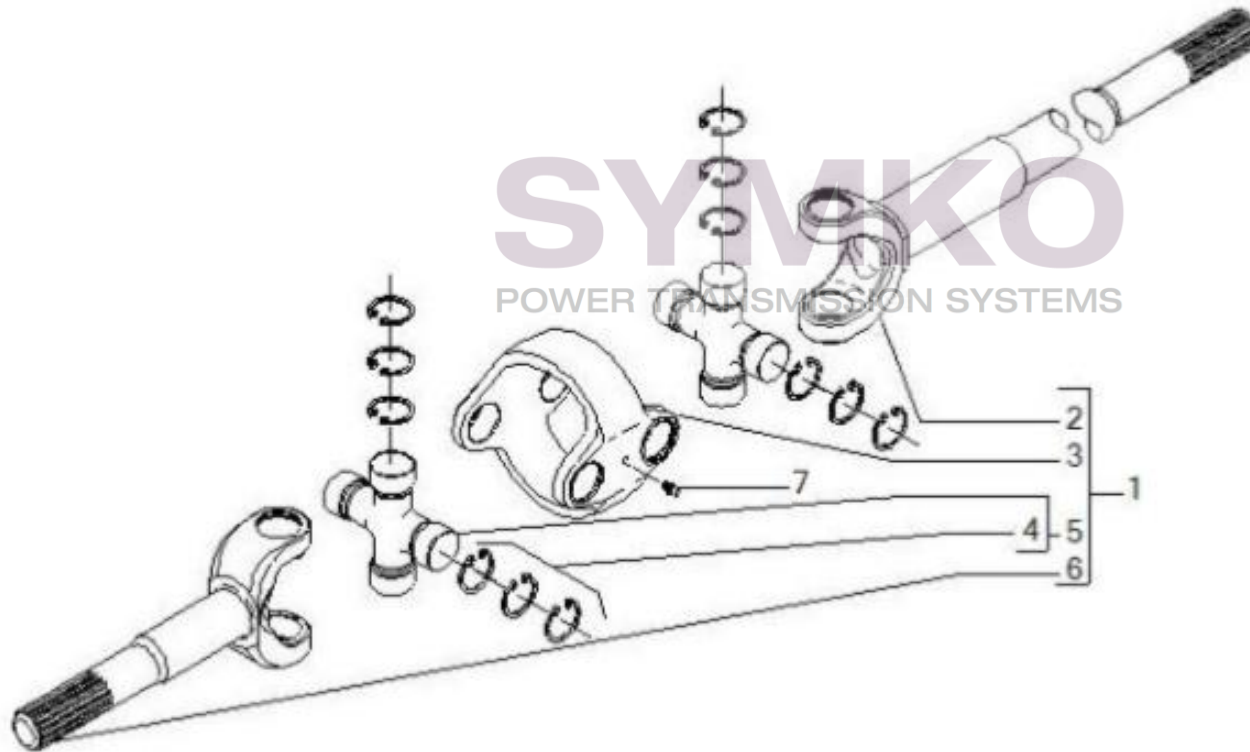

www.symko.fr

SYMKO

POWER TRANSMISSION SYSTEMS

VUES PONT CARRARO N°133337

Vue N°5

SYMKO – Parc d'activité de Tournebride – 23 Rue de la Guillauderie 44118
LA CHEVROLIERE

Tél : 02 51 70 13 13 - fax : 02 51 70 04 04