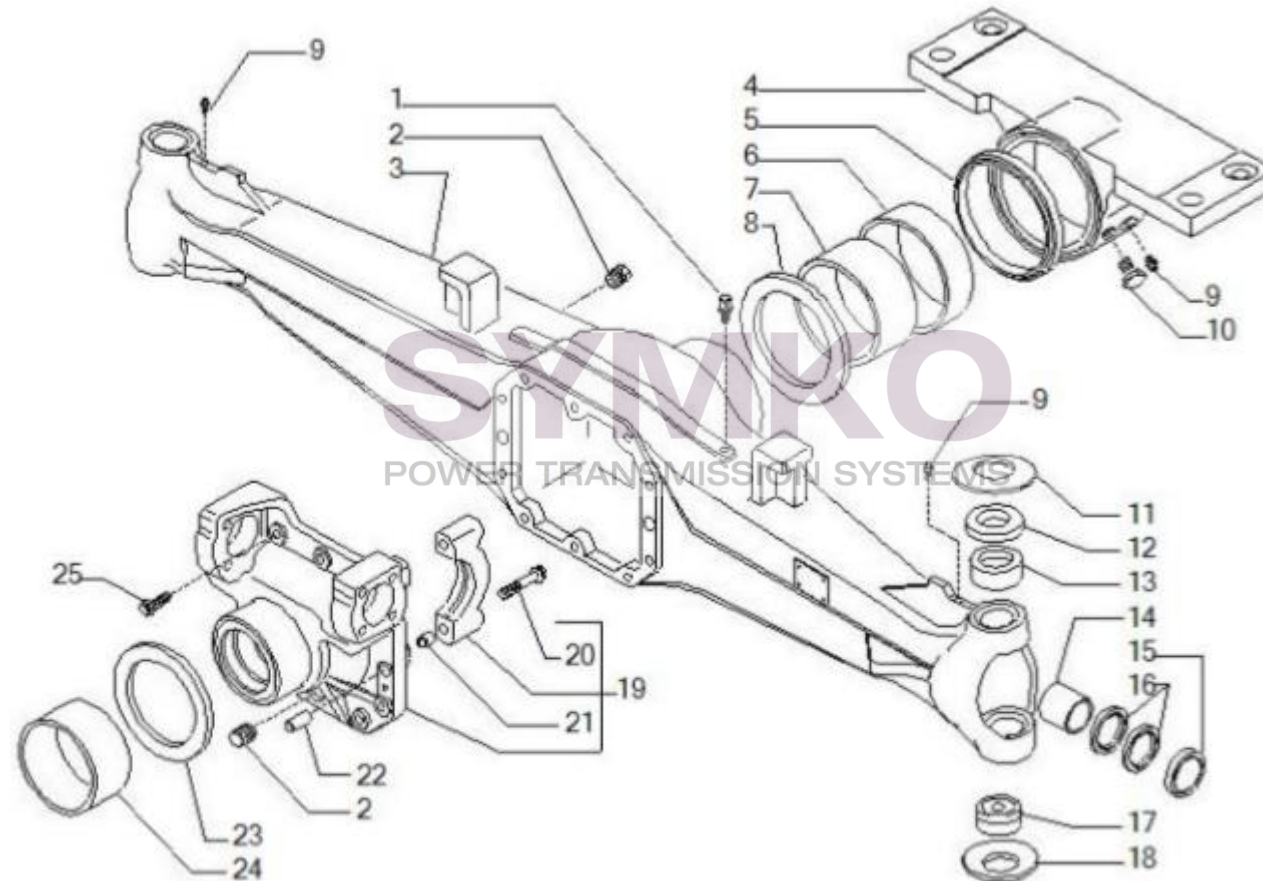

SYMKO

POWER TRANSMISSION SYSTEMS

VUES PONT CARRARO N°133337

Vue N°1

SYMKO – Parc d’activité de Tournebride – 23 Rue de la Guillauderie 44118
LA CHEVROLIERE

Tél : 02 51 70 13 13 - fax : 02 51 70 04 04

contact@symko.fr

www.symko.fr