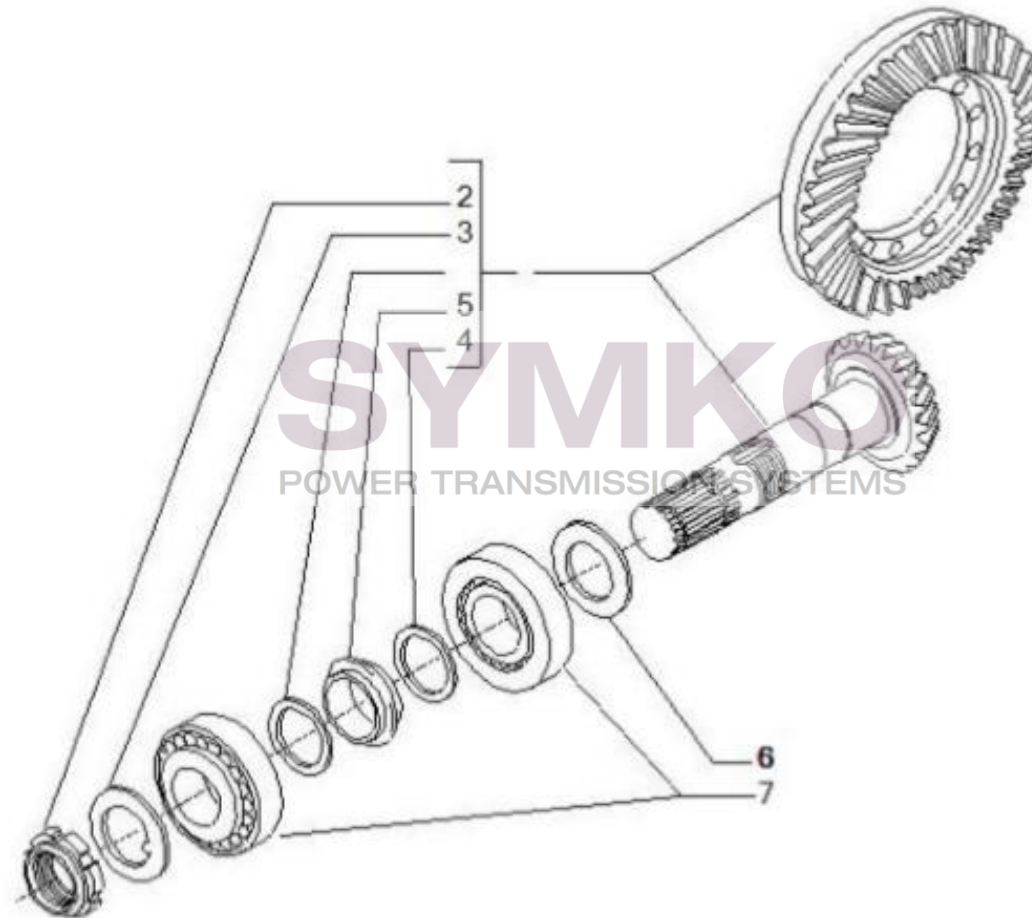

contact@symko.fr

www.symko.fr

SYMKO

POWER TRANSMISSION SYSTEMS

VUES PONT CARRARO N°133337

Vue N°3

SYMKO – Parc d’activité de Tournebride – 23 Rue de la Guillauderie 44118
LA CHEVROLIERE

Tél : 02 51 70 13 13 - fax : 02 51 70 04 04